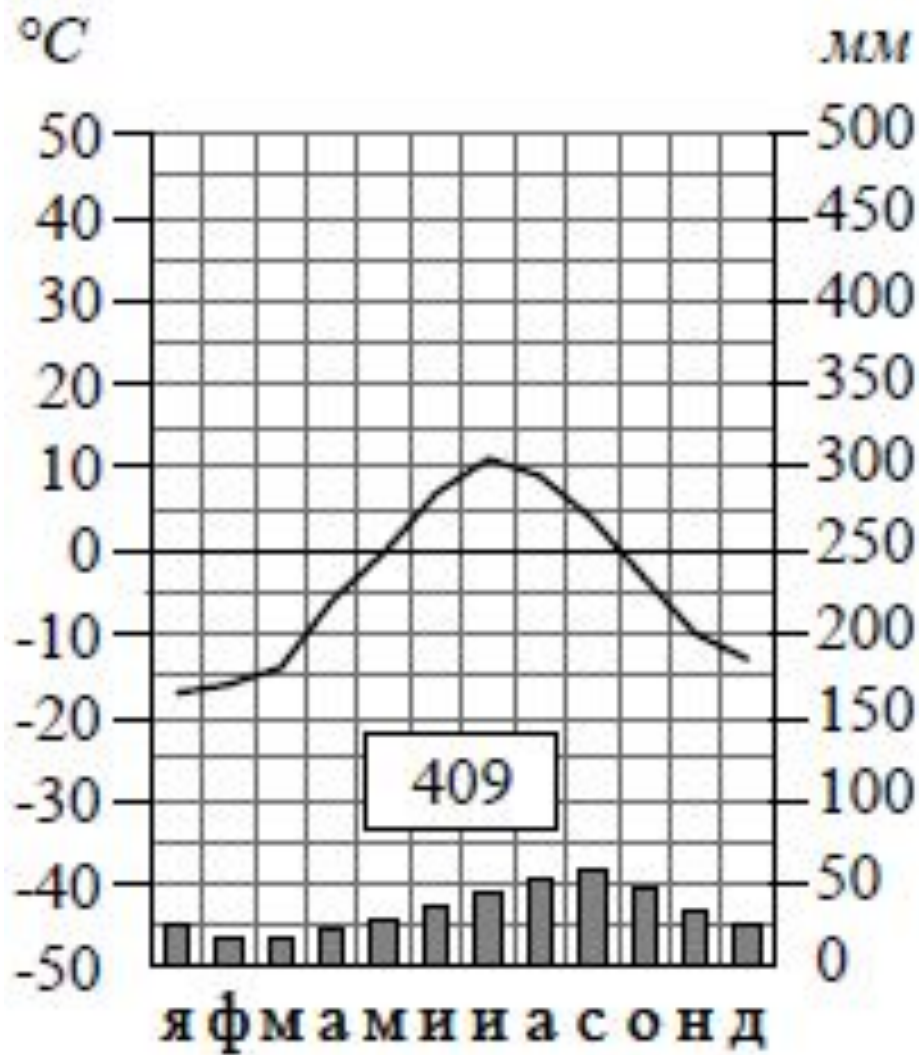

Тип климата? **Субарктический**

Средняя температура января? **-17**

Средняя температура июля? **+11**

Годовая амплитуда температуры? **28**

Годовое количество осадков? **409**

Месяц, на который приходится наибольшее количество осадков? **сентябрь**