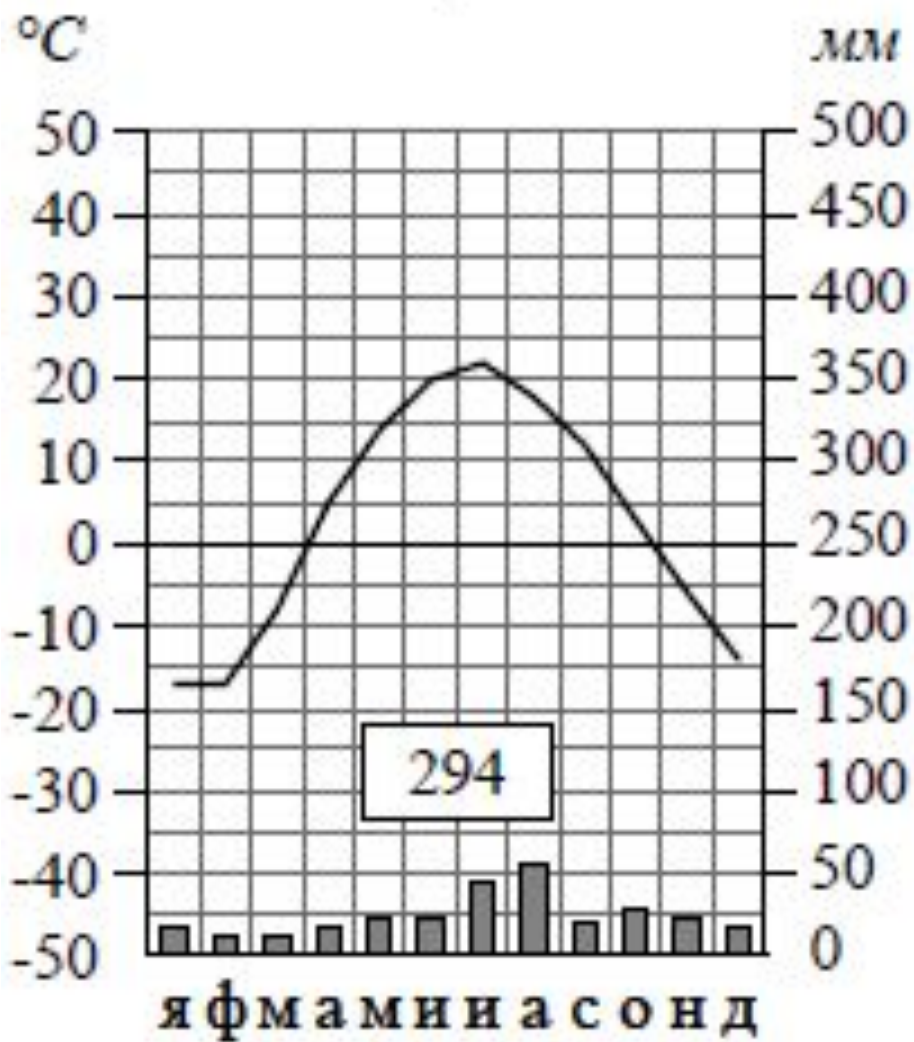

Тип климата? **Тропический**

Средняя $t^{\circ}\text{C}$ января? **+18**

Средняя $t^{\circ}\text{C}$ июля? **+38**

Годовая амплитуда $t^{\circ}\text{C}$? **20**

Годовое количество осадков? **15**

Месяц, на который приходится наибольшее количество осадков? **май**