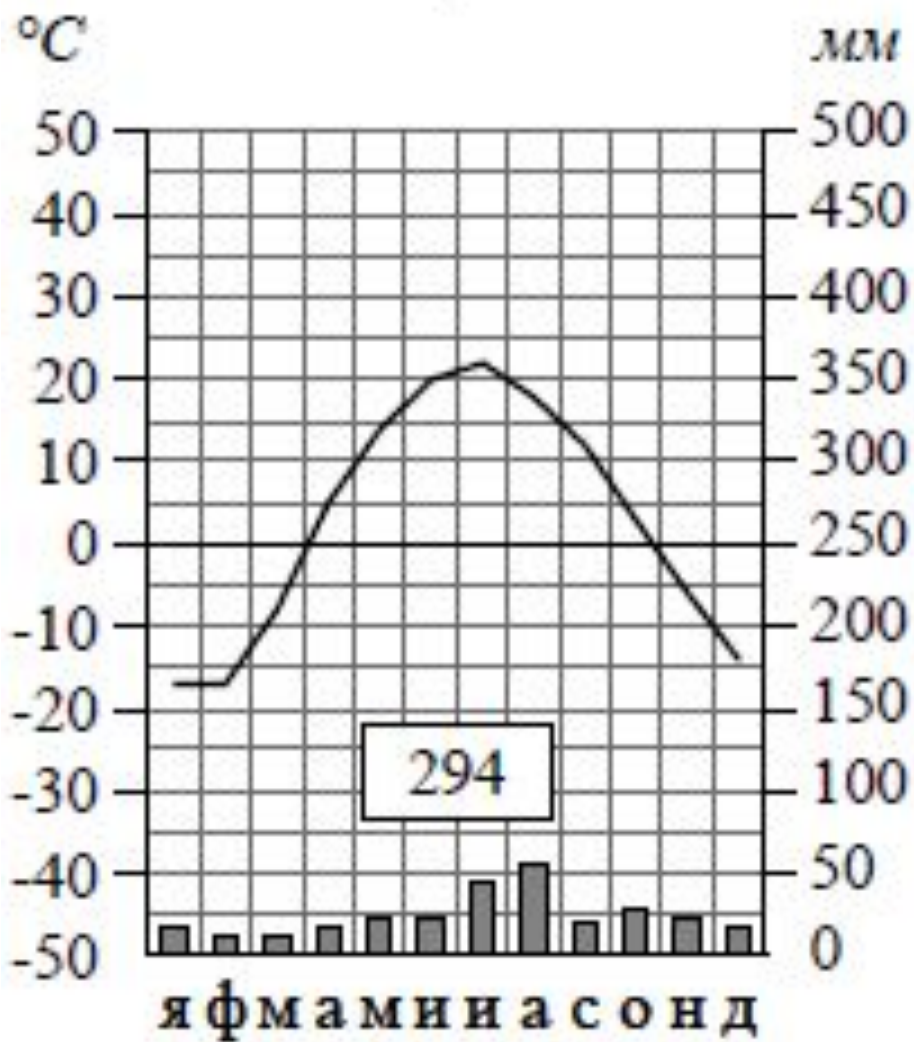

Тип климата? **Тропический**

Средняя t°C января? **+18**

Средняя t°C июля? **+38**

Годовая амплитуда t°C? **20**

Годовое количество осадков? **15**

Месяц, на который приходится наибольшее количество осадков? **май**