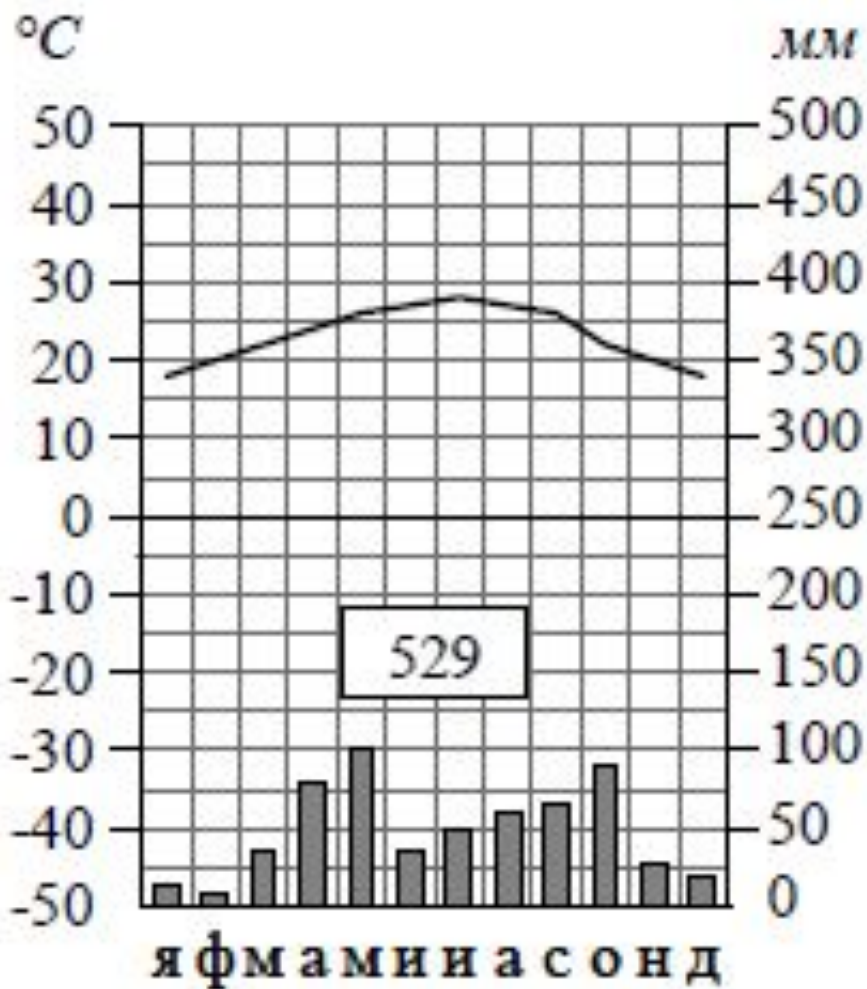

Тип климата? **Субарктический**

Средняя температура января? **-17**

Средняя температура июля? **+11**

Годовая амплитуда температуры? **28**

Годовое количество осадков? **409**

Месяц, на который приходится наибольшее количество осадков? **сентябрь**

Тип климата? **Субэкваториальный**

Средняя температура января? **+ 18**

Средняя температура июля? **+ 28**

Годовая амплитуда температуры? **10**

Годовое количество осадков? **529**

Месяц, на который приходится наибольшее количество осадков? **май**