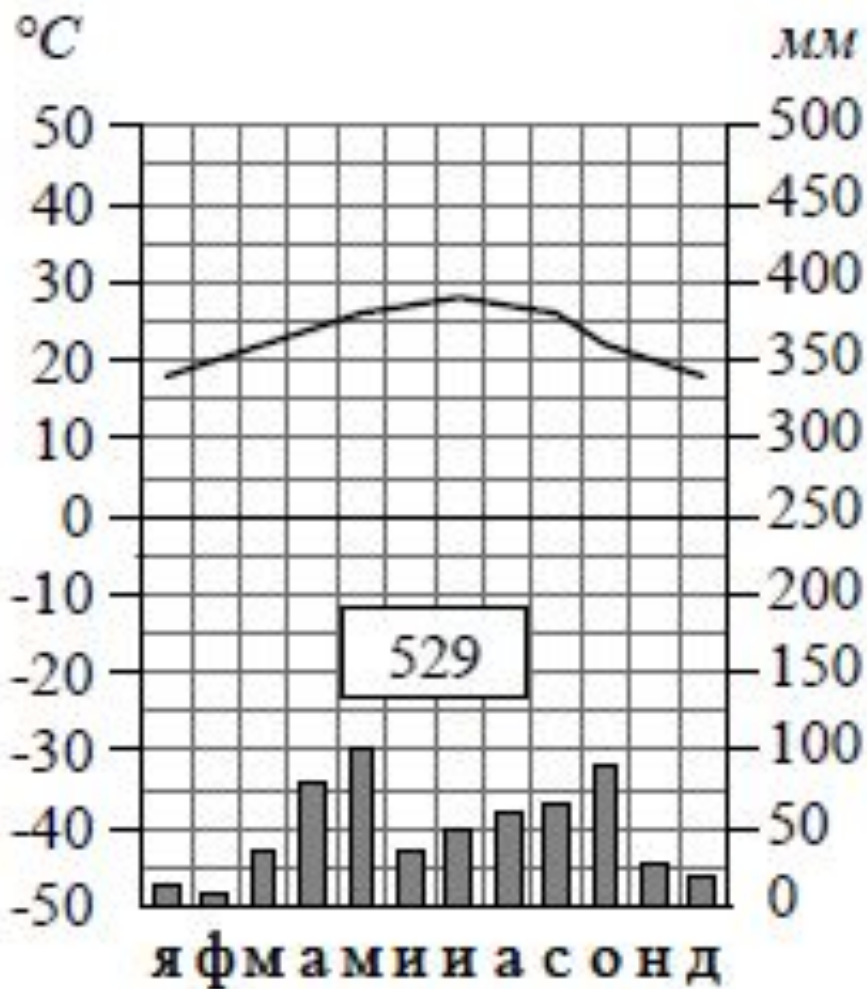

Тип климата? **Субарктический**

Средняя температура января? **-17**

Средняя температура июля? **+11**

Годовая амплитуда температуры? **28**

Годовое количество осадков? **409**

Месяц, на который приходится наибольшее количество осадков? **сентябрь**

Тип климата? **Субэкваториальный**

Средняя t°С января?

+ 18

Средняя t°С июля?

+ 28

Годовая амплитуда t°С?

10

Годовое количество осадков?