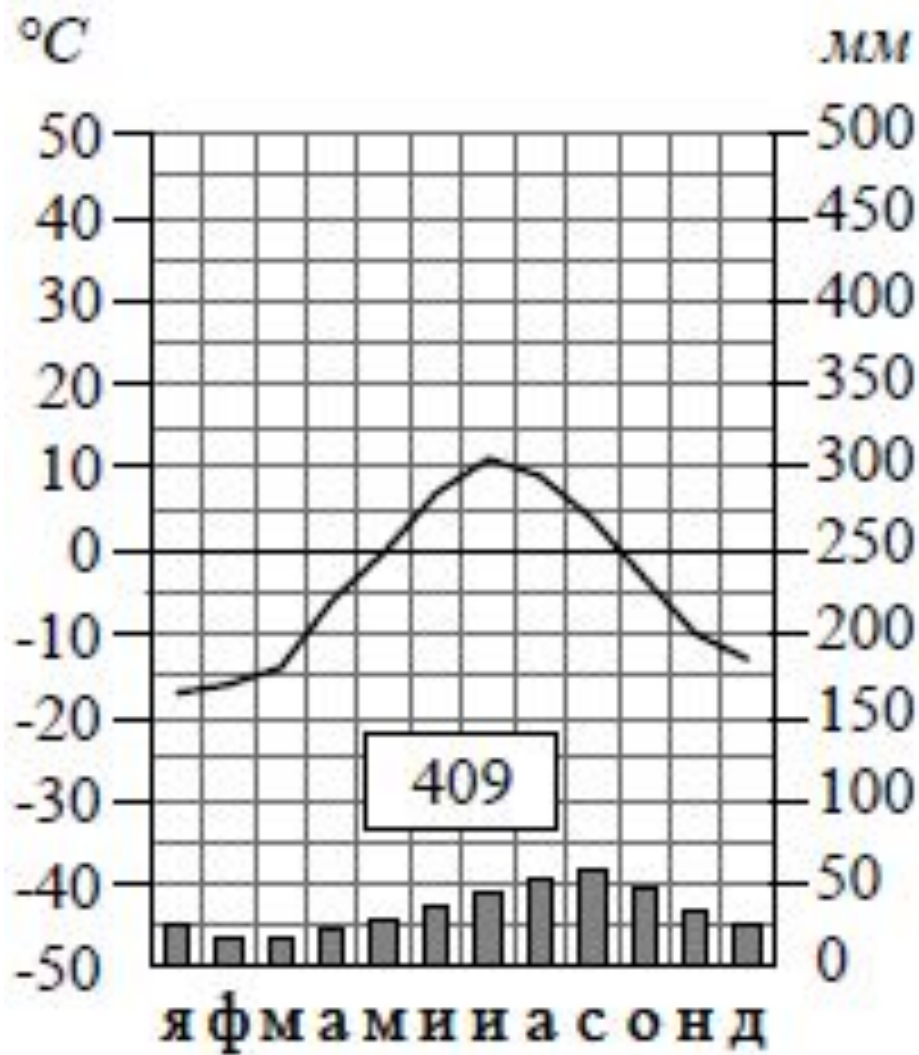

Тип климата? **Умеренный**

Средняя $t^{\circ}\text{C}$ января? **-17**

Средняя $t^{\circ}\text{C}$ июля? **+ 22**

Годовая амплитуда $t^{\circ}\text{C}$? **39**

Годовое количество осадков? **294**

Месяц, на который приходится наибольшее количество осадков? **август**

Тип климата? **Субарктический**

Средняя температура января? **-17**

Средняя температура июля? **+11**

Годовая амплитуда температуры? **28**

Годовое количество осадков? **409**

Месяц, на который приходится наибольшее количество осадков? **сентябрь**