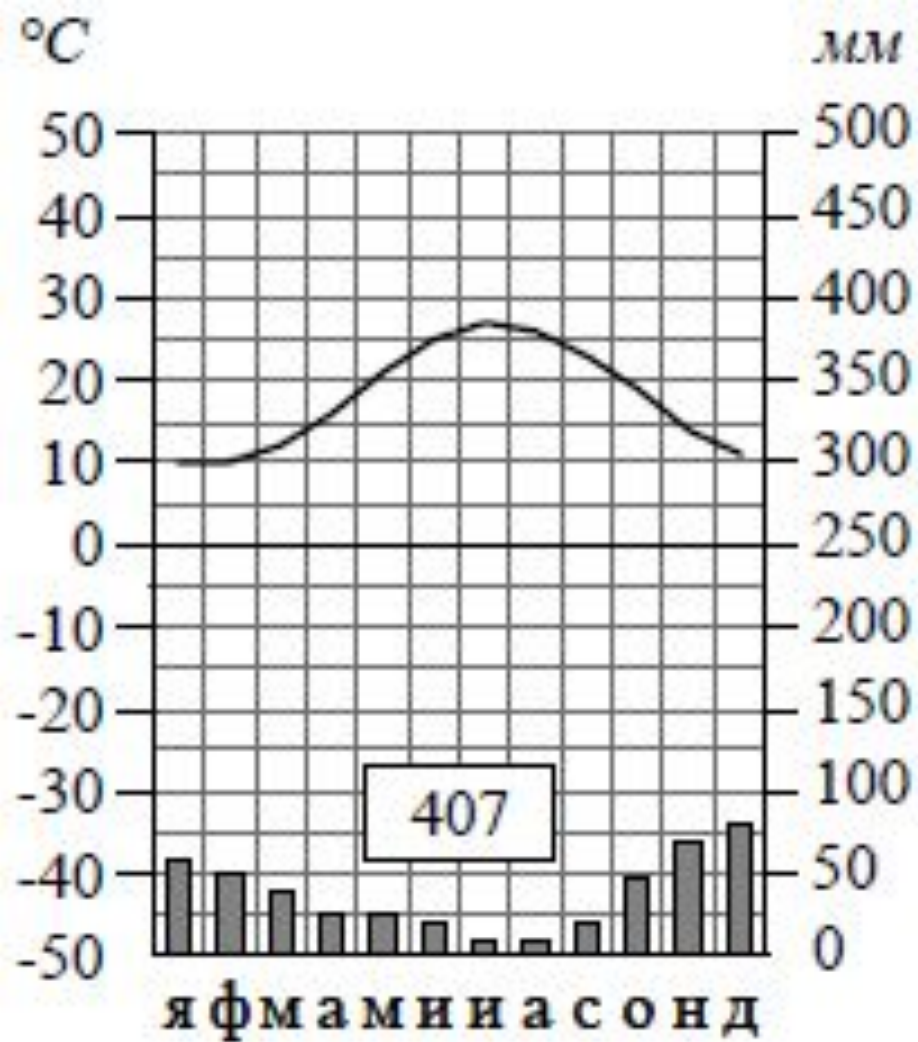

Тип климата? **Субэкваториальный**

Средняя температура января? **+ 18**

Средняя температура июля? **+ 28**

Годовая амплитуда температуры? **10**

Годовое количество осадков? **529**

Месяц, на который приходится наибольшее количество осадков? **май**

Тип климата? **Субтропический**

Средняя температура января? **+ 10**

Средняя температура июля? **+ 27**

Годовая амплитуда температуры? **17**

Годовое количество осадков? **407**

Месяц, на который приходится наибольшее количество осадков? **декабрь**