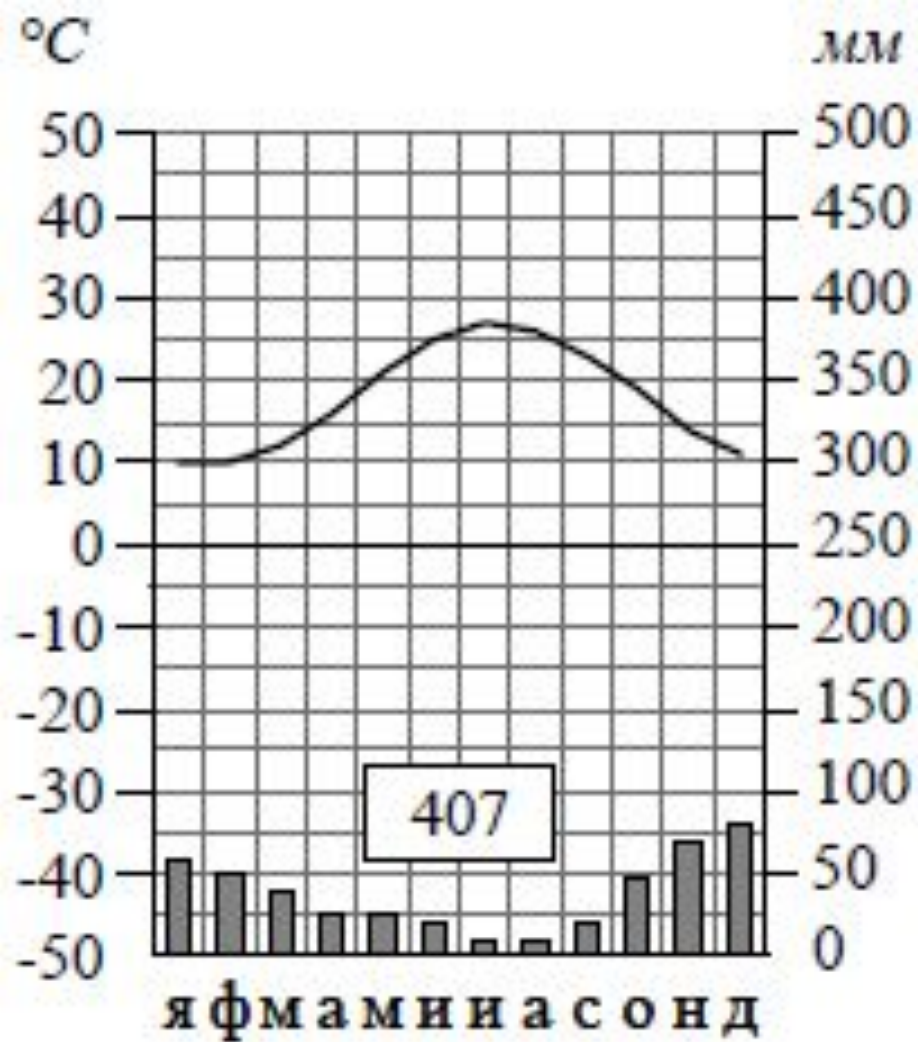

Тип климата? **Субтропический**

Средняя температура января? **+ 10**

Средняя температура июля? **+ 27**

Годовая амплитуда температуры? **17**

Годовое количество осадков? **407**

Месяц, на который приходится наибольшее количество осадков? **декабрь**