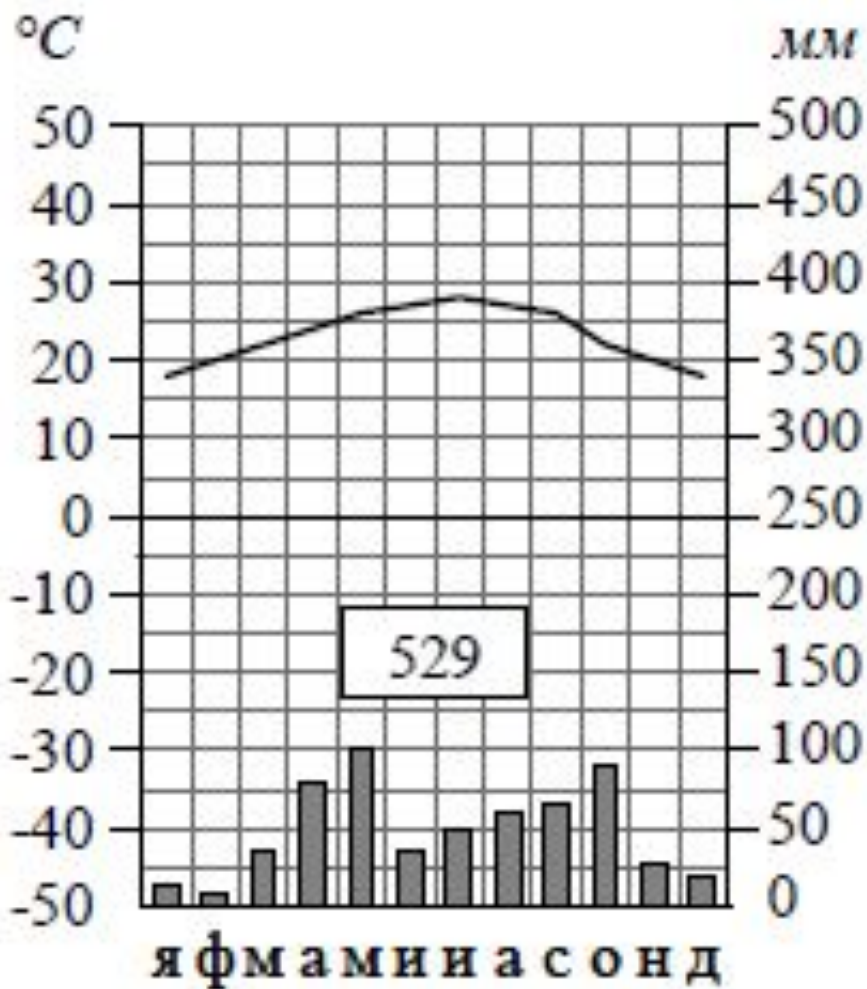

Тип климата? **Субарктический**

Средняя температура января? **-17**

Средняя температура июля? **+ 11**

Годовая амплитуда температуры? **28**

Годовое количество осадков? **409**

Месяц, на который приходится наибольшее количество осадков? **сентябрь**

Тип климата? **Субэкваториальный**

Средняя температура января? **+ 18**

Средняя температура июля? **+ 28**

Годовая амплитуда температуры? **10**

Годовое количество осадков? **529**

Месяц, на который приходится наибольшее количество осадков? **май**