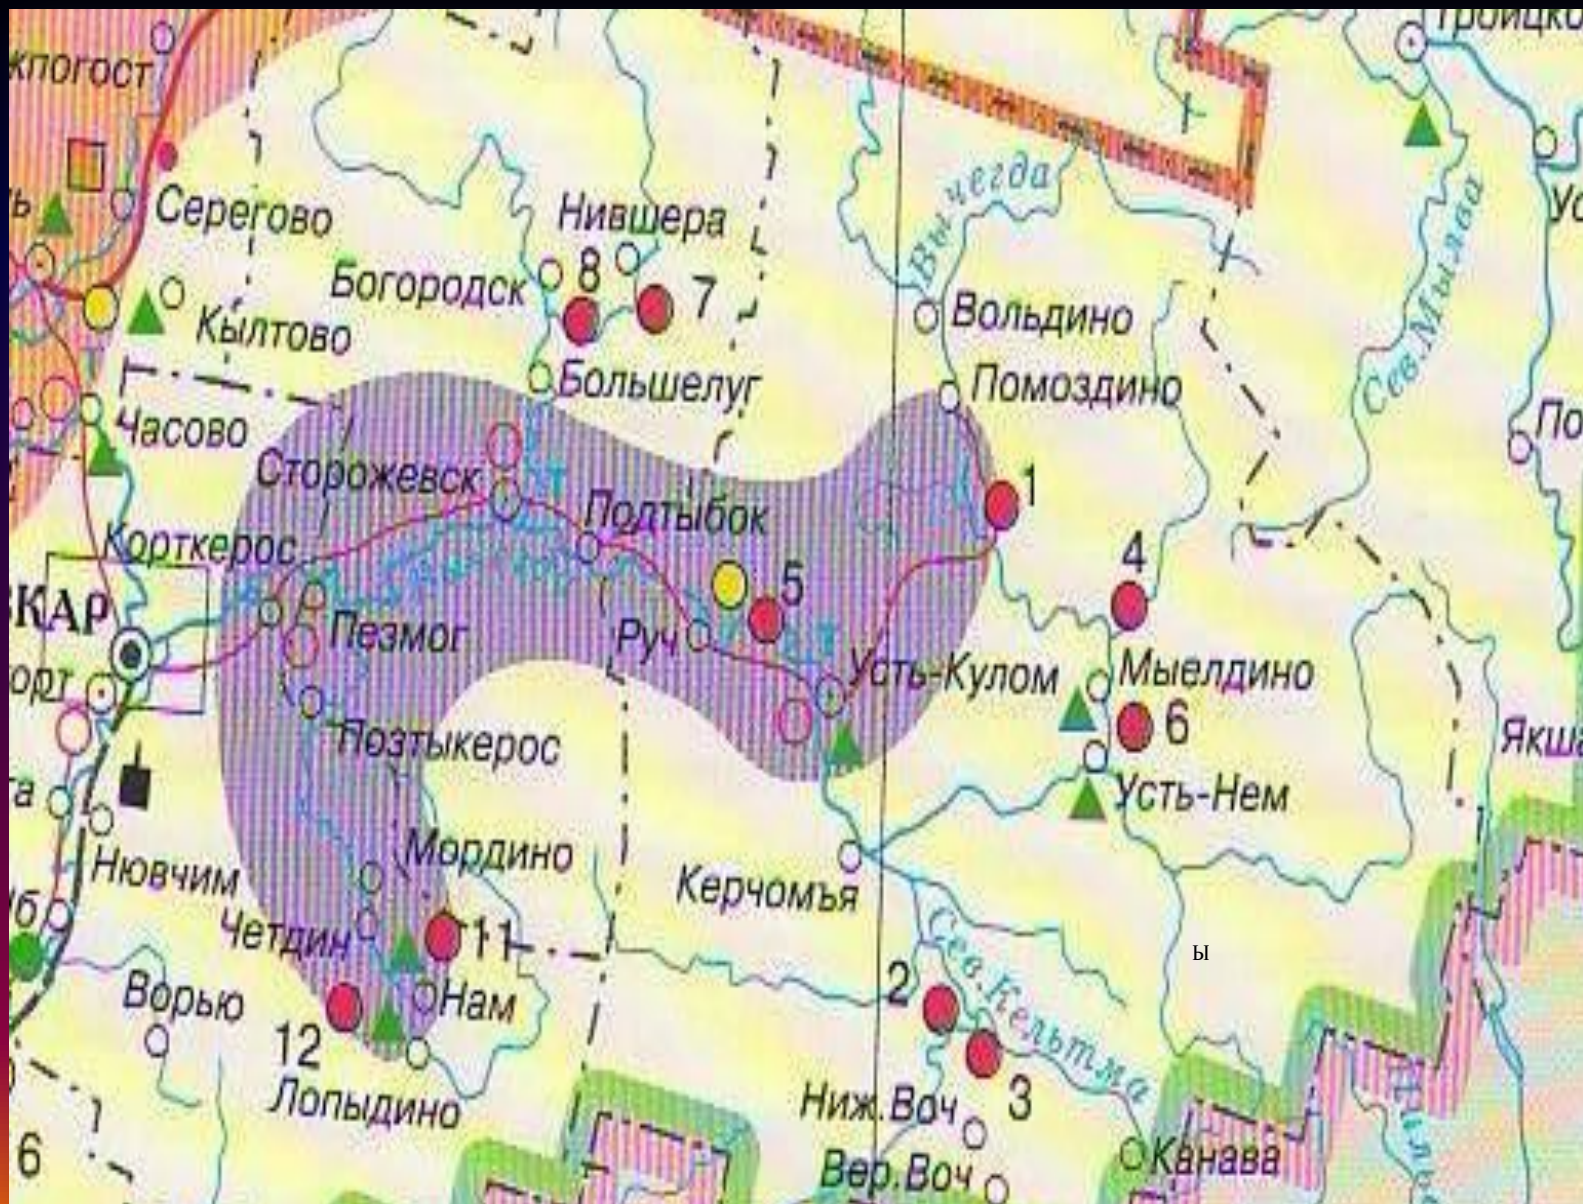

30 октября  
Всероссийский День памяти  
жертв  
политических репрессий

ГУЛАГ –  
Государственное  
управление  
лагерями  
1930 – 1956 г.г.

Уничтожено – 7 млн.,  
Репрессировано – 19 млн.  
человек.  
Большинство – безвинно...

В Коми АО  
заключенных и  
спецконтингента  
в 1929 г. – 2300 человек,  
в 1938 г. – 125240 человек  
или 50% населения АО.

**ЛОКЧИМЛАГ – 1937-1940 Г.Г.** Границы лагеря на карте  
Культурно-исторического атласа РК не охватывают верхнюю Вычегду. Но  
лагерных участков здесь было много.