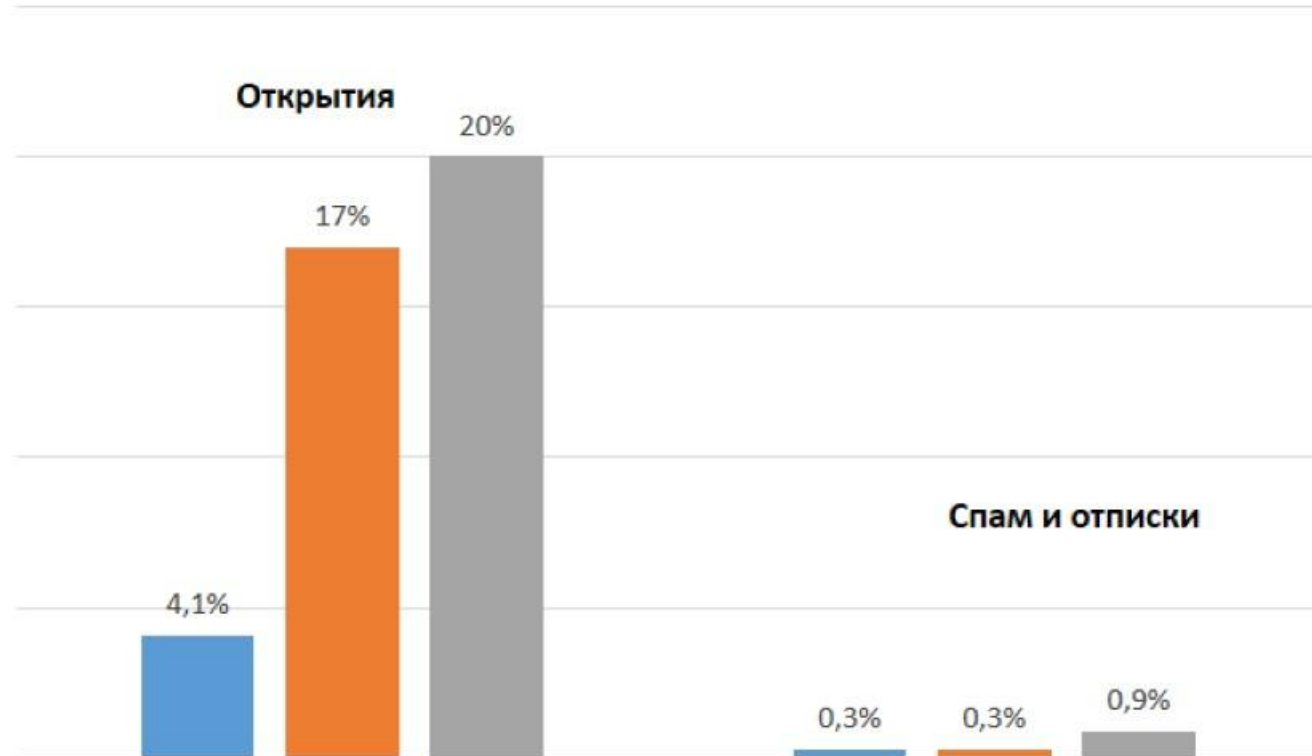

Реакция подписчиков на письма (Россия)

Ученики и лиды

Количество адресов в базе - 95190

■ Июнь (письмо по ученикам и лидам)

■ Август (письмо с просьбой подтвердить подписку или отписаться от рассылки)

Лиды