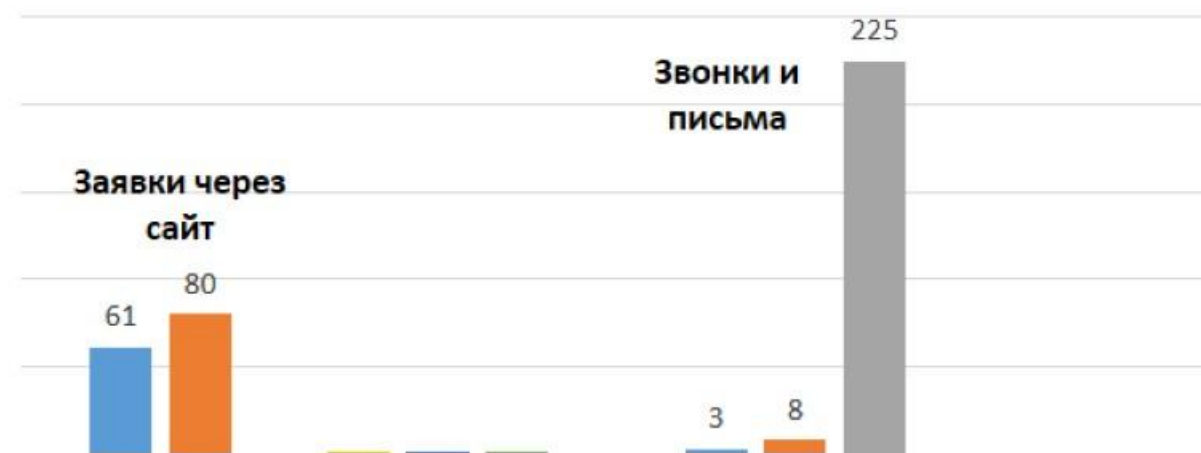

Лиды

Количество адресов в базе - 54076

■ Май (письмо лидам)

■ Июнь (письмо лидам)

■ Июль (письмо лидам с подтверждением данных)

• Письма для подтверждения данных и подписку ориентированы на обработку («вычистку») базы:

1. Отписать от рассылок тех, кто не хочет получать наши письма и таким образом избежать возможного негатива
2. Получить согласие на рассылку (т.к. закон о перс. данных и рекламе появился не так давно, а в базе есть ученики, для которых в договоре может быть не прописано о согласии на получение рассылки)
3. Актуализировать персональные данные лидов (т.к. база собиралась в течение нескольких лет)

• Кроме того, на эту рассылку приходили сообщения, связанные с критикой работы наших партнеров и методик. Они были обработаны и отправлены по руководителям соответствующих отделов