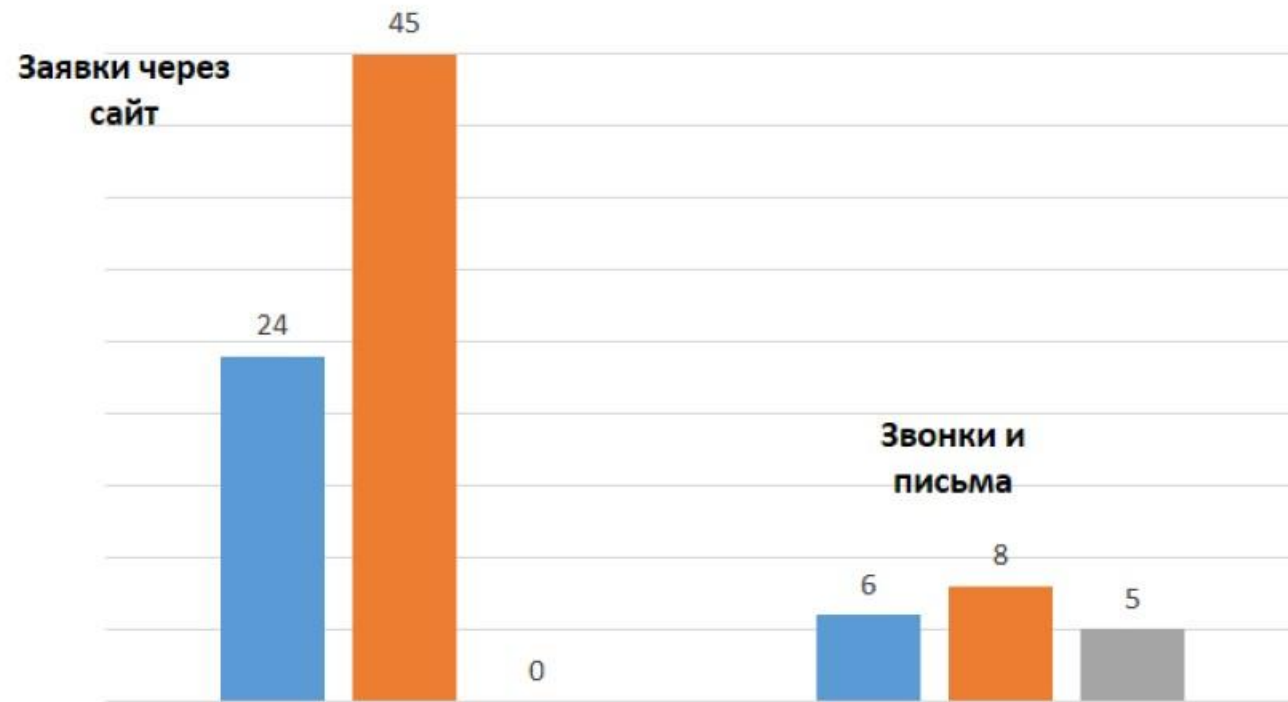

Ученики и лиды

Количество адресов в базе - 18449

■ Май (письмо по ученикам)

■ Июнь (письмо по лидам)

■ Август (письмо с просьбой подтвердить подписку или отписаться от рассылки)