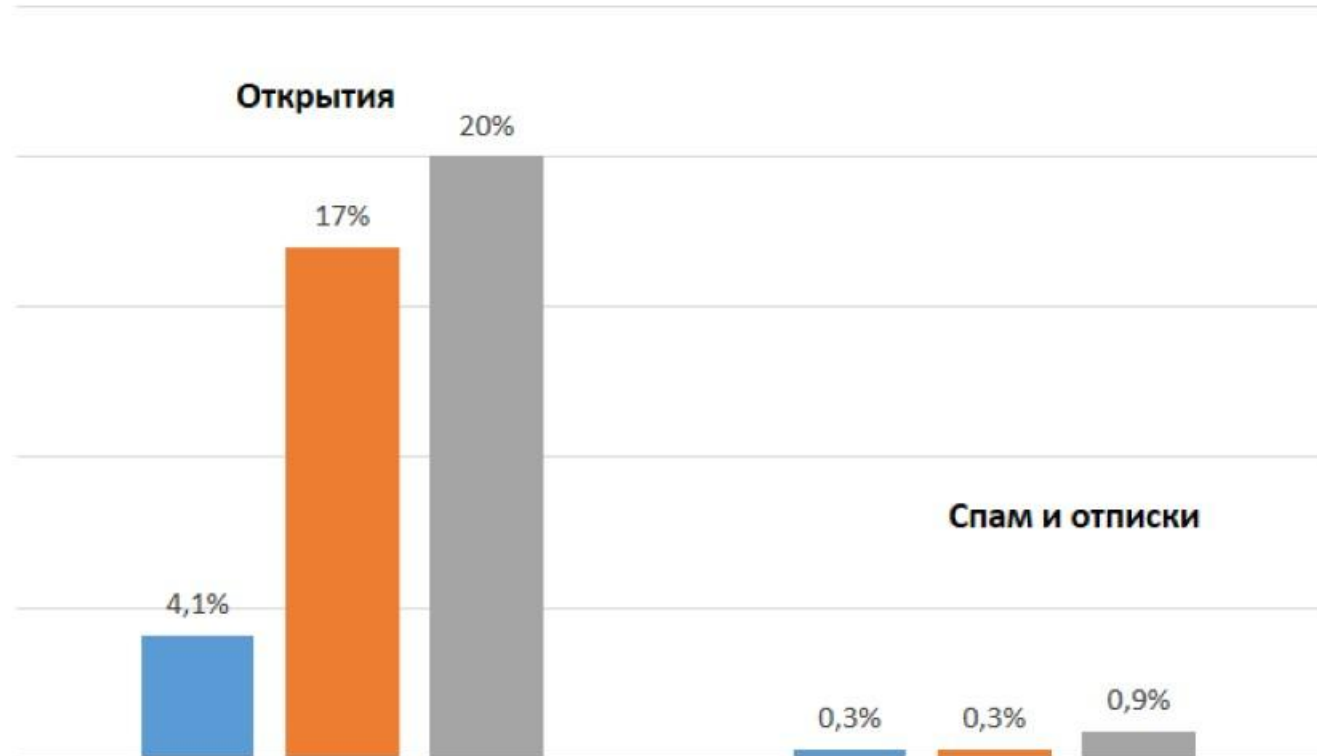

Реакция подписчиков на письма (Россия)

Ученики и лиды

Количество адресов в базе - 95190

■ Июнь (письмо по ученикам и лидам)

■ Август (письмо с просьбой подтвердить подписку или отписаться от рассылки)

Лиды