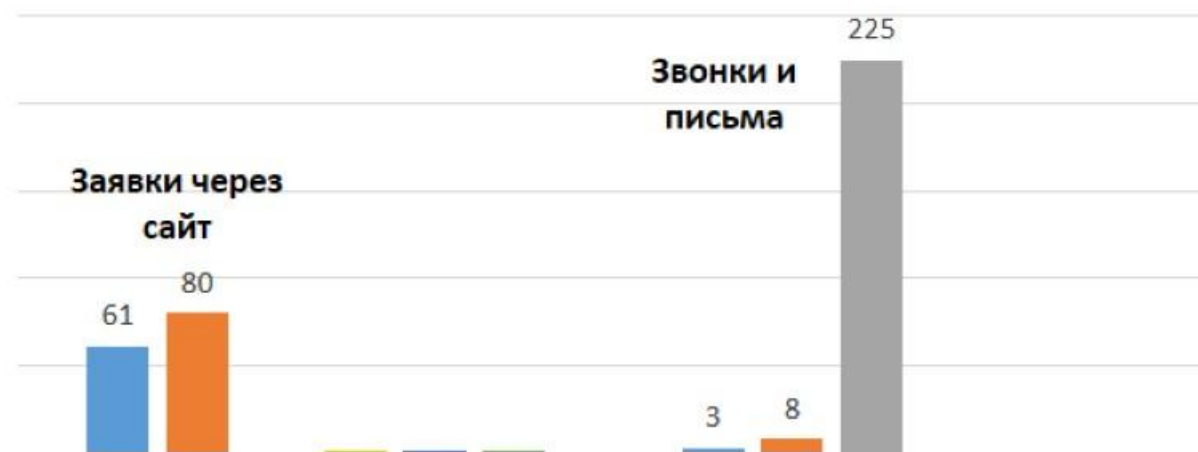

Количество адресов в базе - 54076

■ Май (письмо лидам)

■ Июнь (письмо лидам)

Лояльность подписчиков (Россия)

Данные гугл аналитики (по ютм-меткам), КЦ, статистики сервиса и обратной связи на емейл

Ученики и лиды

Количество адресов в базе - 95190

- Июнь (письмо по ученикам и лидам)
- Август (письмо с просьбой подтвердить подписку или отписаться от рассылки)

Лиды

Количество адресов в базе - 54076

- Май (письмо лидам)
- Июнь (письмо лидам)
- Июль (письмо лидам с подтверждением данных)