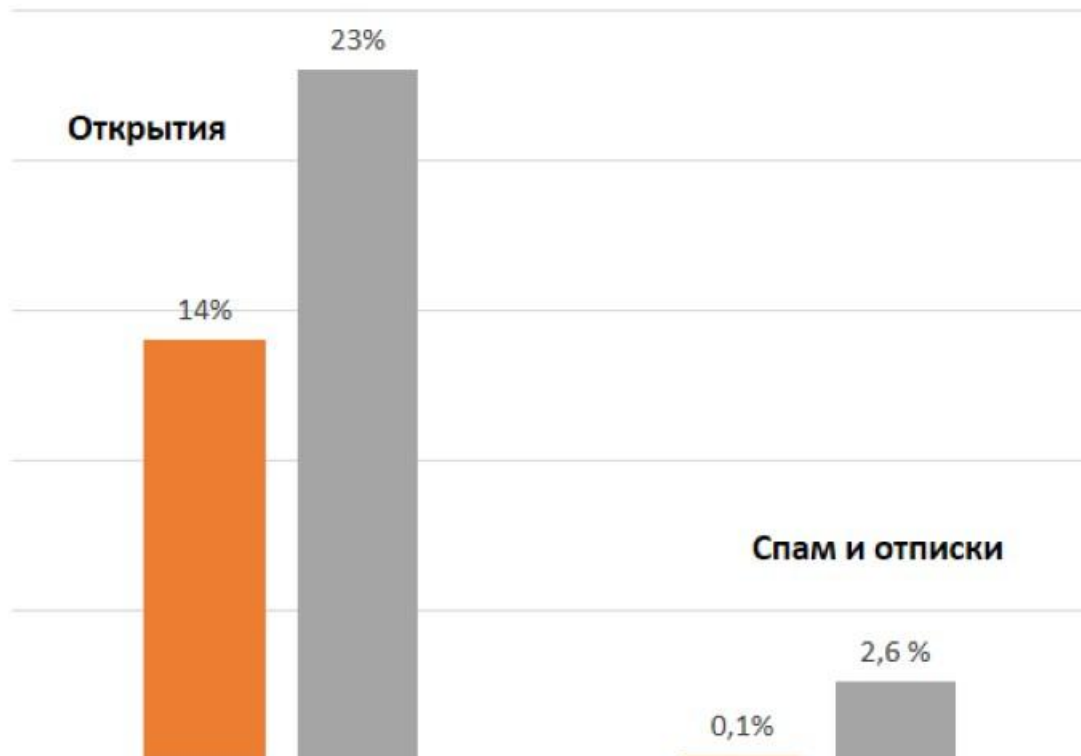

Реакция подписчиков на письма (Россия)

Ученики и лиды

Количество адресов в базе - 95190

■ Июнь (письмо по ученикам и лидам)

■ Август (письмо с просьбой подтвердить подписку или отписаться от рассылки)

Лиды