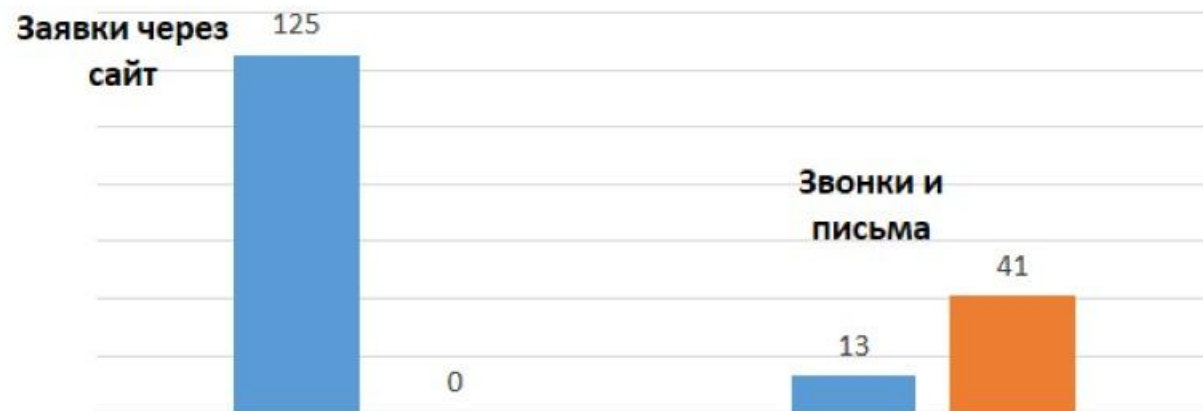

Количество адресов в базе - 54076

■ Май (письмо лидам)

■ Июнь (письмо лидам)

Лояльность подписчиков (Россия)

Данные гугл аналитики (по ютм-меткам), КЦ, статистики сервиса и обратной связи на емейл

Ученики и лиды