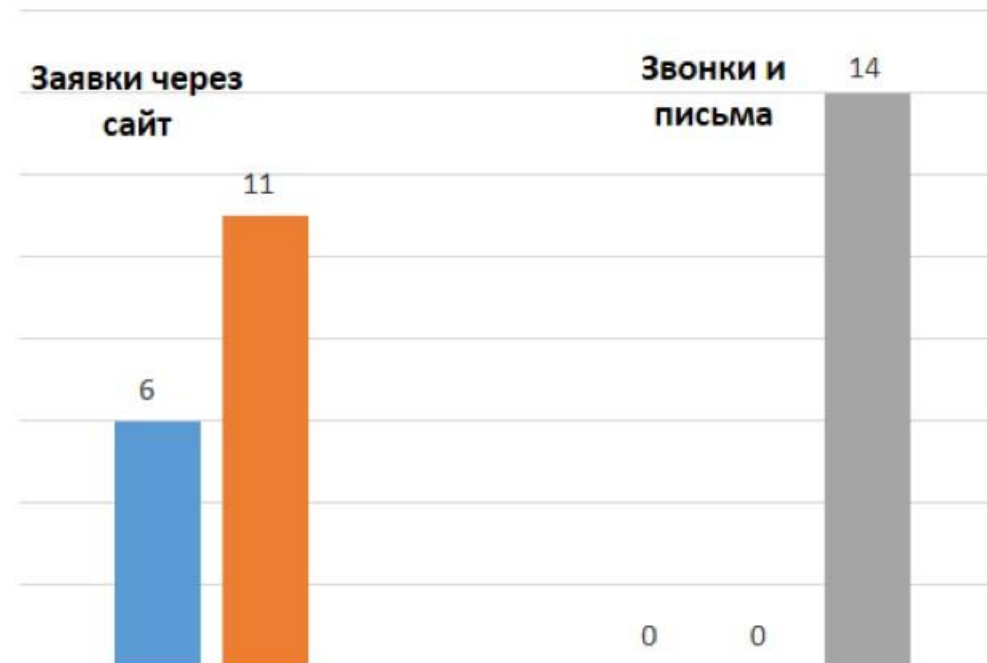

Ученики и лиды

Количество адресов в базе - 5090

■ Май (письмо по ученикам)

■ Июнь (письмо по лидам)

■ Август (письмо с просьбой подтвердить подписку или отписаться от рассылки)

Ученики и лиды

Количество адресов в базе - 5090