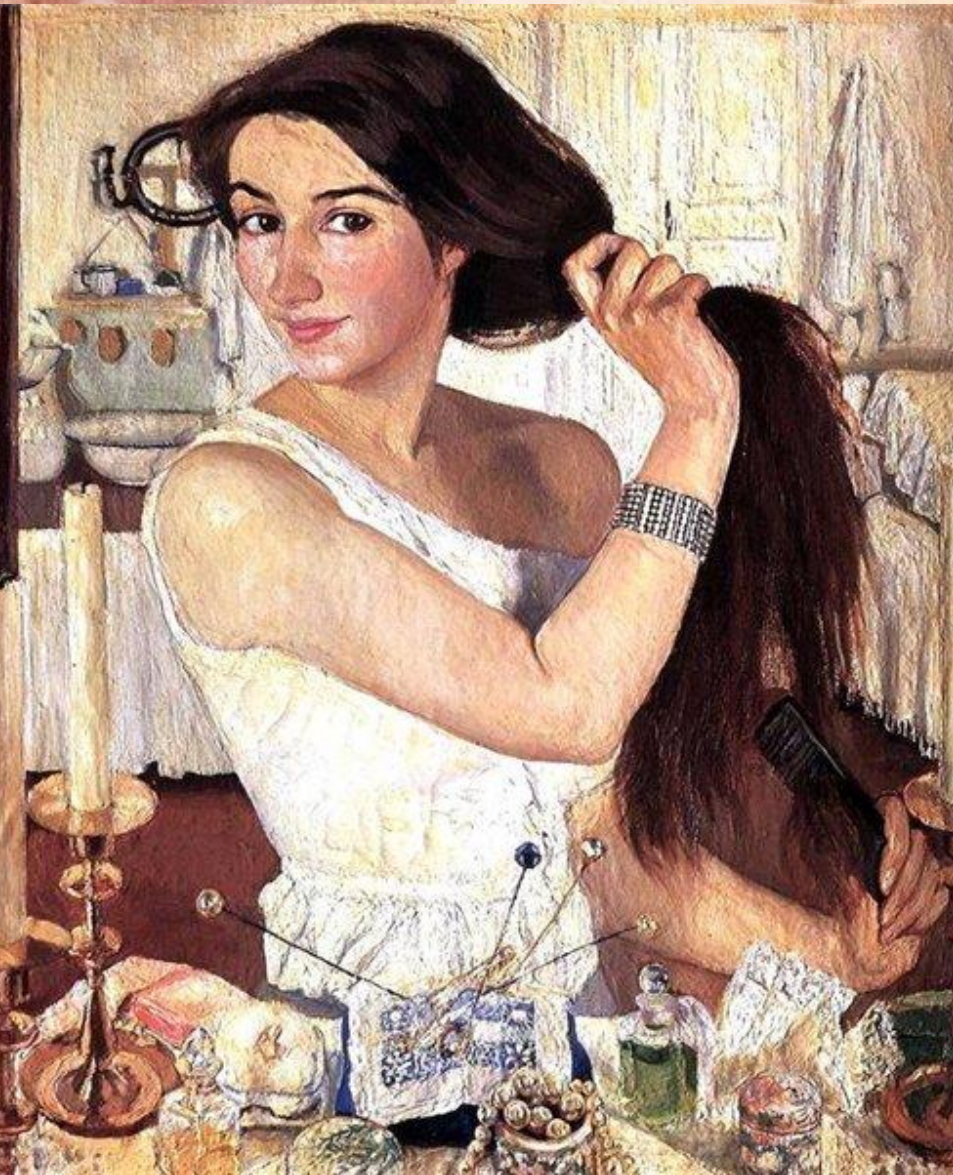

ПОРТРЕТ В ИЗОБРАЗИТЕЛЬНОМ ИСКУССТВЕ XX ВЕКА

**ВЫПОЛНИЛА: ДВОРНИЧЕНКО
МАРИЯ ВЛАДИМИРОВНА,**

Пабло Пикассо.

Портрет Майи с куклой. 1938.

Портрет мужчины. 1901 год.

Портрет женщины 2. 1937 год.

Арлекин с подружкой 1901 г.

Анри Матисс

Виртуальный Музей
в мире искусства

Портрет молодой женщины с
распущенными волосами.

Портрет мадам Матисс

Амедео Модильяни

Зинаида Серебрякова

АКВАРЕЛЬ.

depositphotos