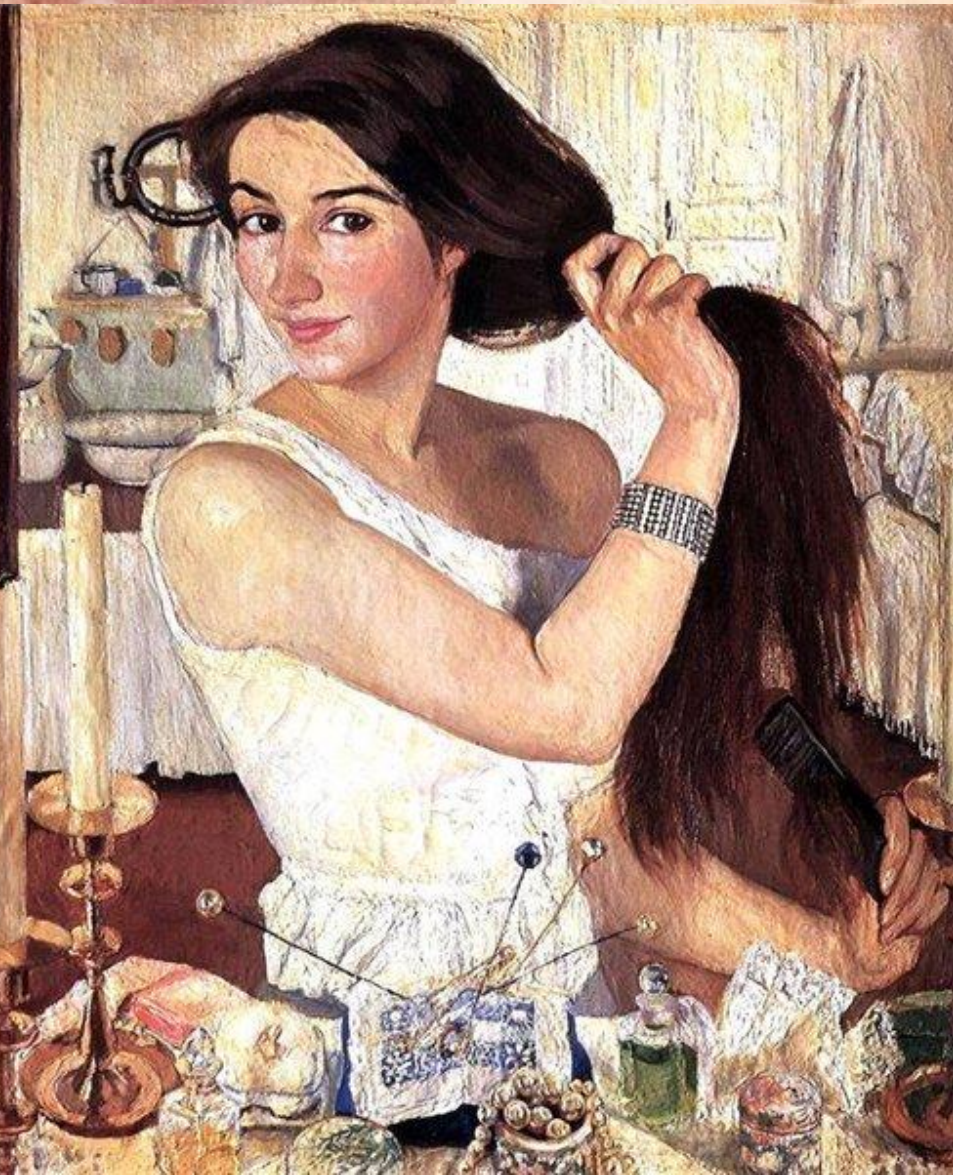

ПОРТРЕТ В ИЗОБРАЗИТЕЛЬНОМ ИСКУССТВЕ XX ВЕКА

**ВЫПОЛНИЛА: ДВОРНИЧЕНКО
МАРИЯ ВЛАДИМИРОВНА,**

Пабло Пикассо.

Портрет Майи с куклой. 1938.

Портрет мужчины. 1901 год.

Портрет женщины 2. 1937 год.

Арлекин с подружкой 1901 г.

Анри Матисс

Виртуальный Музей
в мире искусства

Портрет молодой женщины с
распущенными волосами.

Портрет мадам Матисс

Амедео Модильяни

Зинаида Серебрякова

АКВАРЕЛЬ.

ArtNow.ru