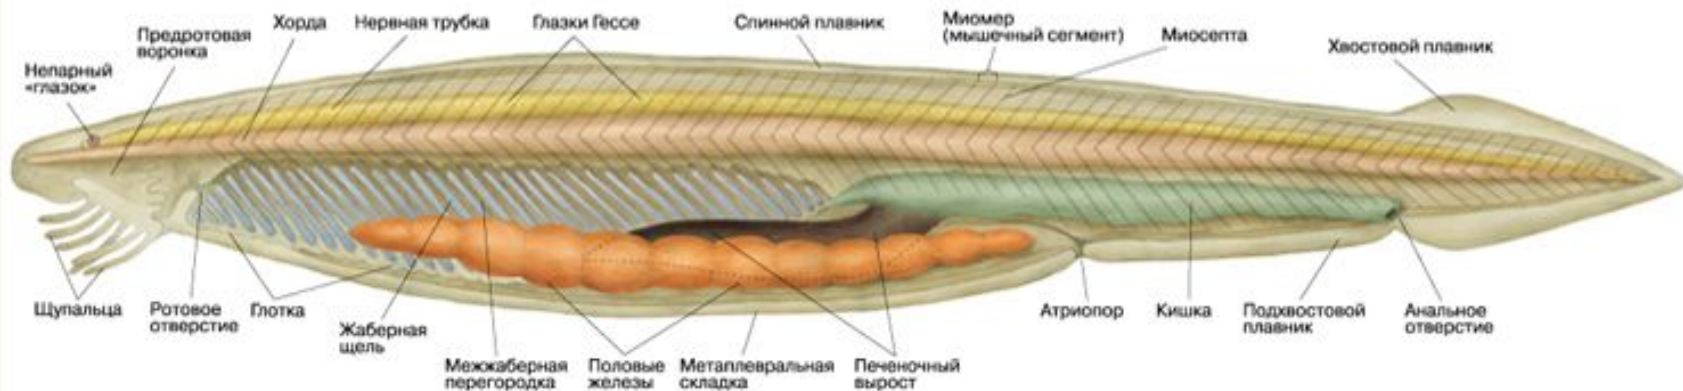

ТАБЛИЦЫ ПО ЗООЛОГИИ

Таблицы по зоологии в электронном виде для работы на уроке.

ПОДТИП БЕСЧЕРЕПНЫЕ СТРОЕНИЕ ЛАНЦЕТНИКА

ОБЩИЙ ВИД И ВНУТРЕННЕЕ СТРОЕНИЕ

КРОВЕНОСНАЯ СИСТЕМА

НАДКЛАСС РЫБЫ

КЛАСС ХРЯЩЕВЫЕ РЫБЫ (ОКОЛО 600 ВИДОВ)

Химера европейская

Скат-хвостокол

Акула тигровая

ПОДКЛАСС ХРЯЩЕВЫЕ

Осетр

Стерлядь

КЛАСС КОСТНЫЕ РЫБЫ (ОКОЛО 25 000 ВИДОВ)

ПОДКЛАСС КИСТЕПЕРЫЕ

Латимерия

ПОДКЛАСС ДВОЙКОДЫШАЩИЕ

Протоптер, или американский чешуйчатник

ПОДКЛАСС ЛУЧЕПЕРЫЕ

Язь

Налим

Рыба-луна

Щука