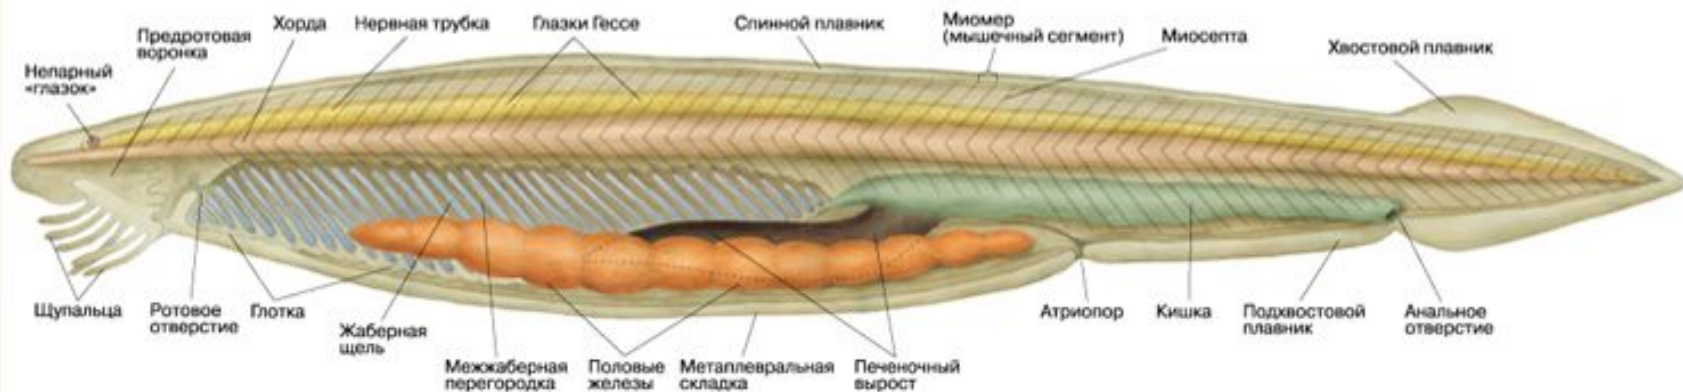

ТАБЛИЦЫ ПО ЗООЛОГИИ

Таблицы по зоологии в электронном виде для работы на уроке.

ПОДТИП БЕСЧЕРЕПНЫЕ СТРОЕНИЕ ЛАНЦЕТНИКА

ОБЩИЙ ВИД И ВНУТРЕННЕЕ СТРОЕНИЕ

КРОВЕНОСНАЯ СИСТЕМА

НАДКЛАСС РЫБЫ

КЛАСС ХРЯЩЕВЫЕ РЫБЫ (ОКОЛО 600 ВИДОВ)

Химера европейская

Скат-хвостокол

Акула тигровая

ПОДКЛАСС ХРЯЩЕВЫЕ

Осетр

Стерлядь

КЛАСС КОСТНЫЕ РЫБЫ (ОКОЛО 25 000 ВИДОВ)

ПОДКЛАСС КИСТЕПЕРЫЕ

Латимерия

ПОДКЛАСС ДВОЙКОДЫШАЩИЕ

Протоптер, или американский чешуйчатник

ПОДКЛАСС ЛУЧЕПЕРЫЕ

Язь

Налим

Рыба-луна

Щука