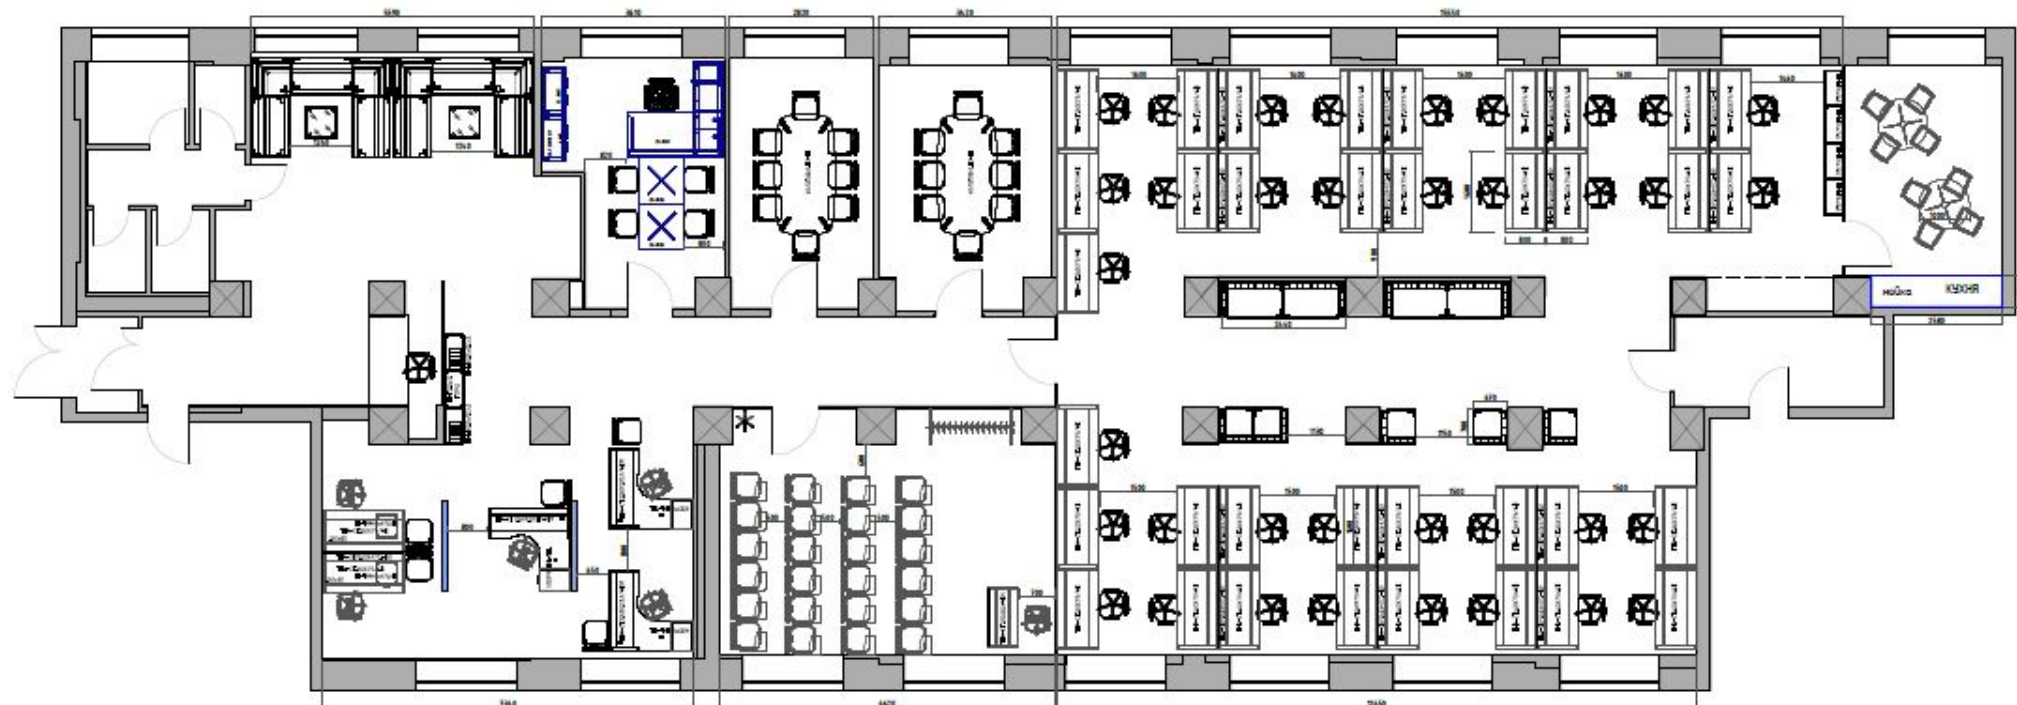

Москва, 2019

Клиент _ ГБУ "МБМ"

ЦУБ ЮАО

Серия "Сенатор" _ цвет -дуб альпийский+антрацит

Серия "Тандем А" _ цвет -дуб альпийский+антрацит

План

Клиент _ ГБУ "МБМ"

ЦУБ ЮАО