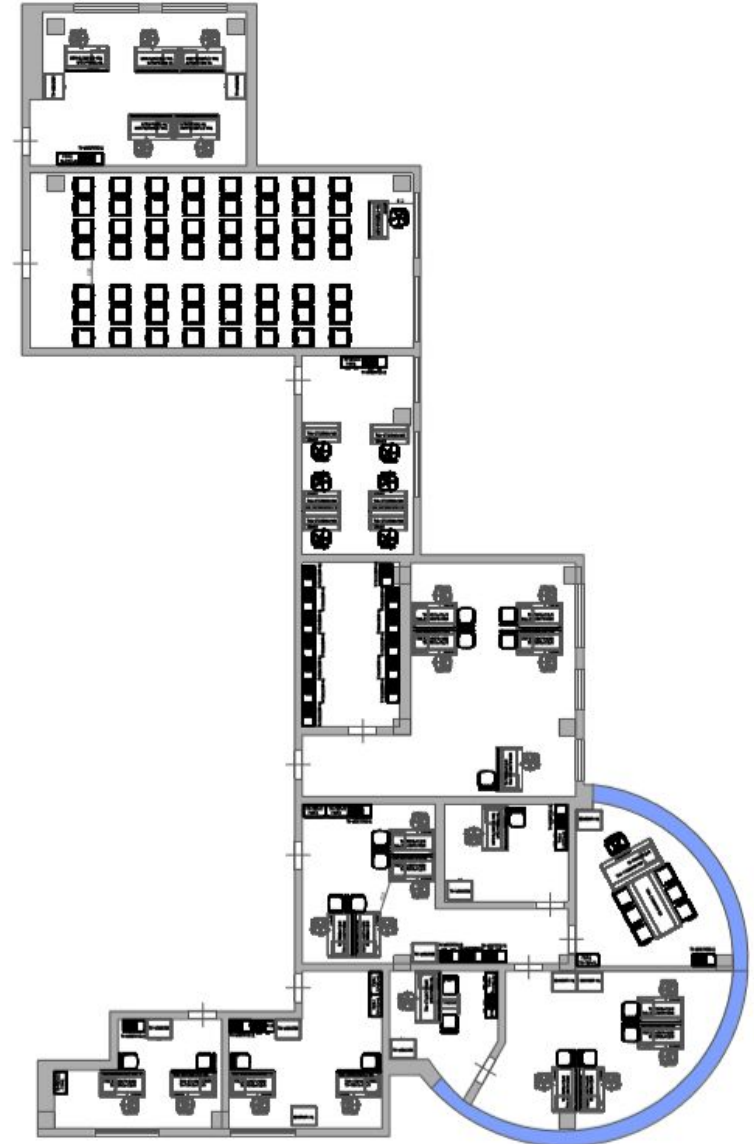

Клиент _ ГБУ "МБМ"

ЦУБ ВАО

Серия "Сенатор" _ цвет -дуб альпийский+антрацит

Серия "Тандем А" _ цвет -дуб альпийский+антрацит

4 этаж

ПЛАН

РАЗРАБОТАНО ДЛЯ

ГБУ
МАЛЫЙ БИЗНЕС
МОСКВЫ