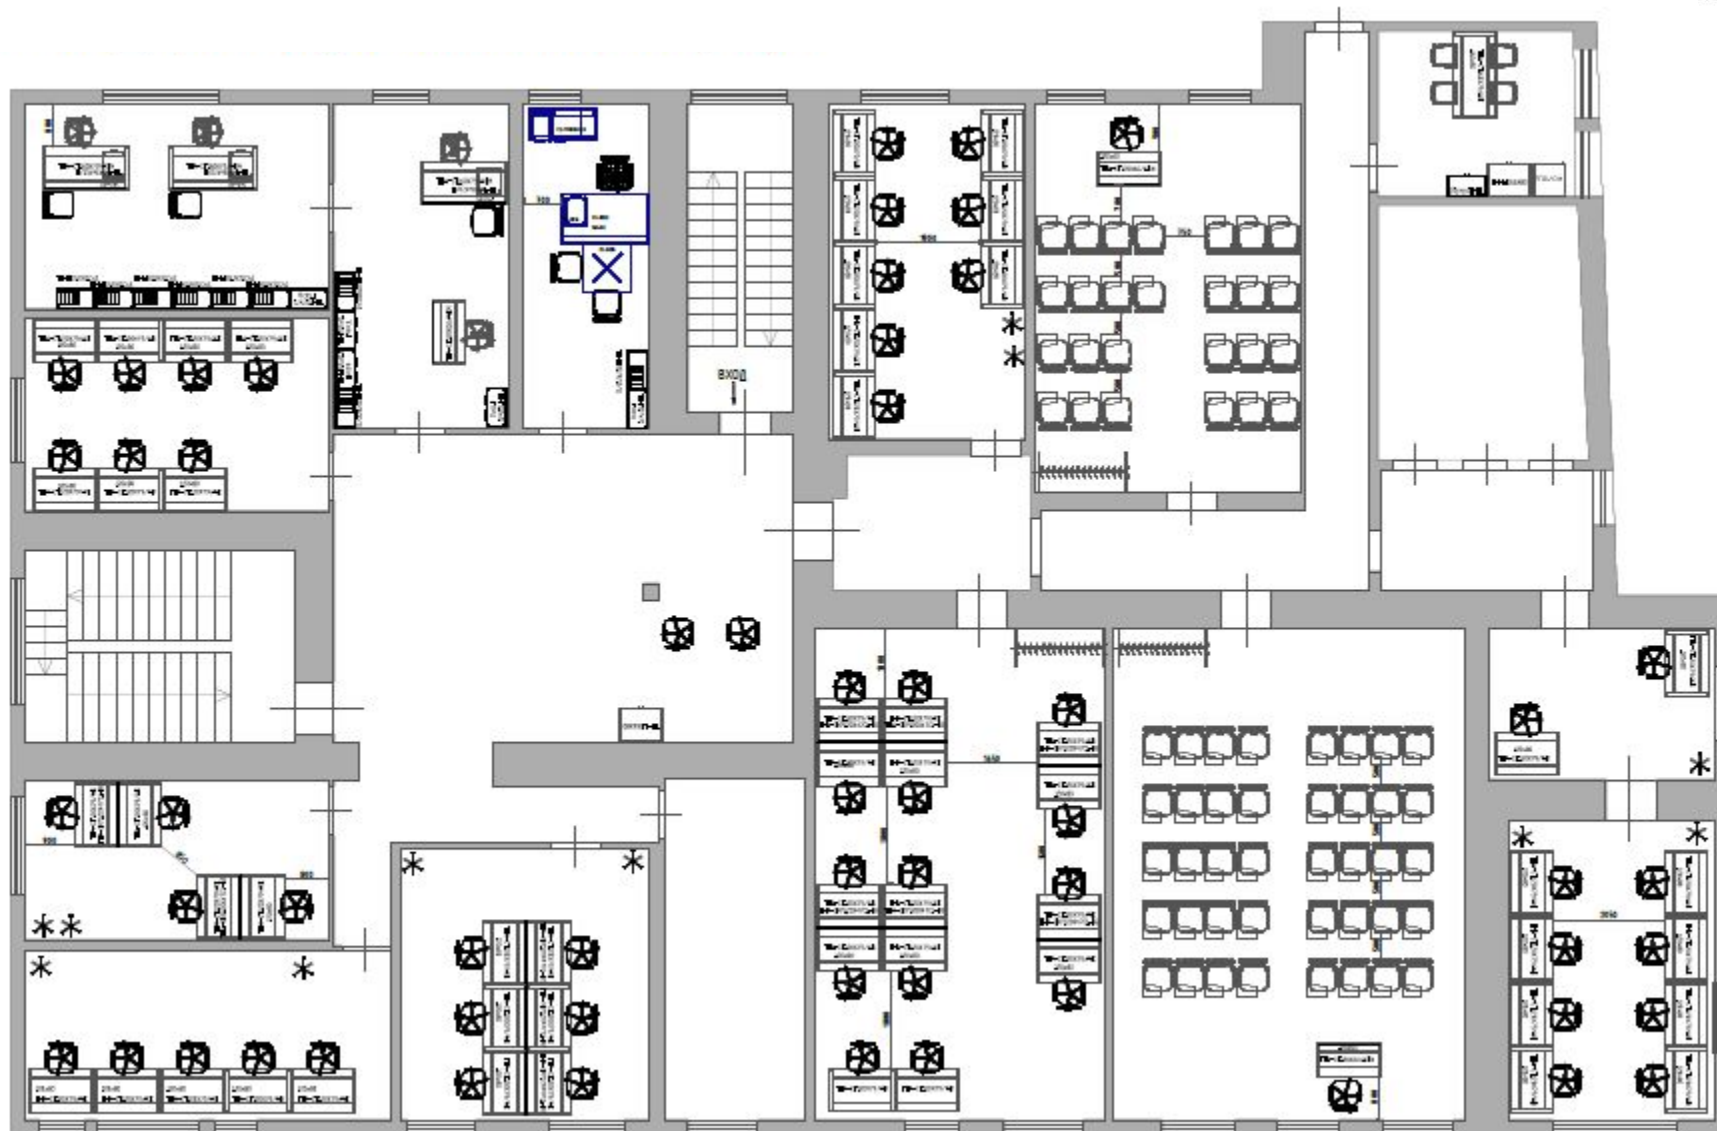

Клиент _ ГБУ "МБМ"

Серия "Сенатор" _ цвет -дуб альпийский+антрацит

Серия "Тандем А" _ цвет -дуб альпийский+антрацит

ЦУБ ЦАО

3 этаж

ПЛАН