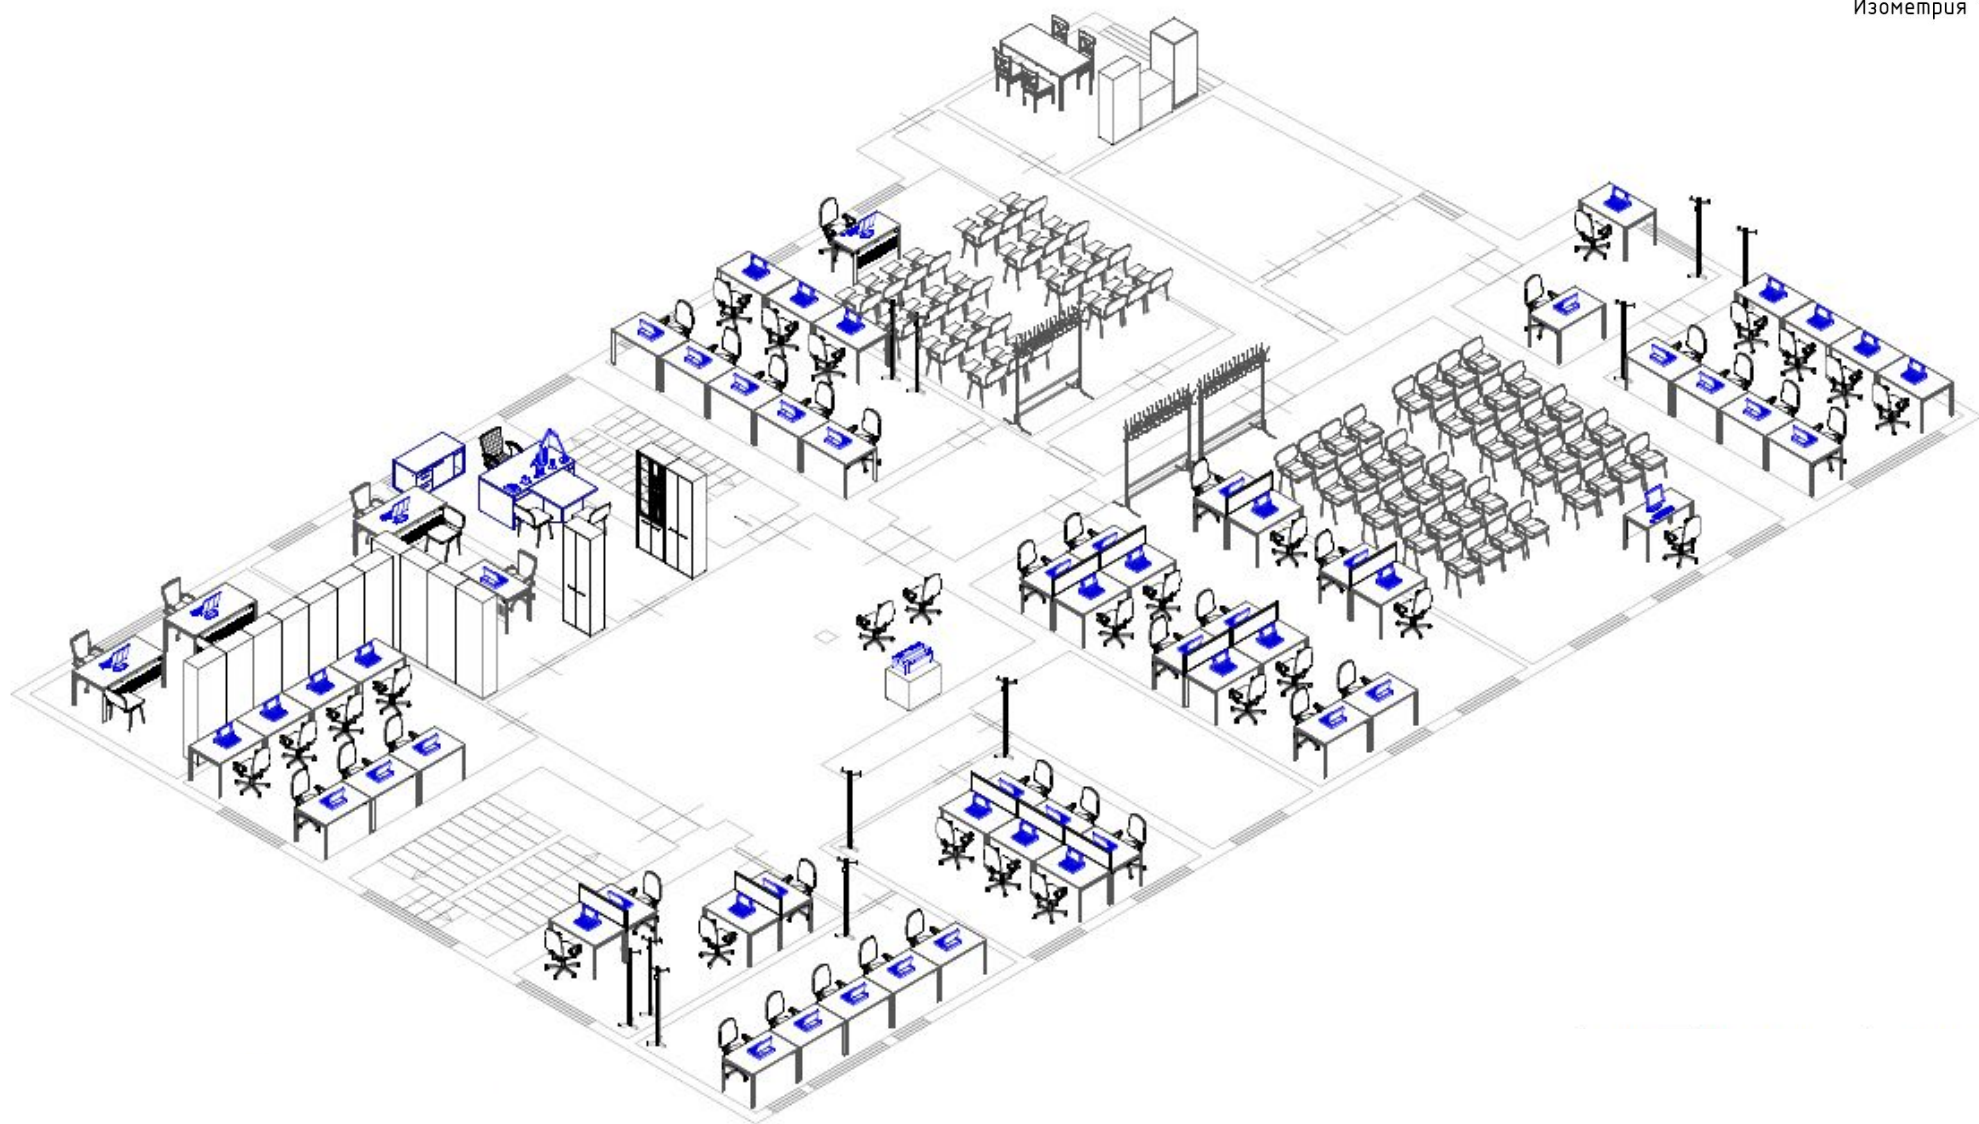

ПЛАН

Клиент \_ ГБУ "МБМ"

ЦУБ ЦАО

Серия "Сенатор" \_ цвет -дуб альпийский+антрацит

Серия "Тандем А" \_ цвет -дуб альпийский+антрацит

3 ЭТАЖ  
Изометрия 1

Клиент \_ ГБУ "МБМ"

ЦУБ ЦАО