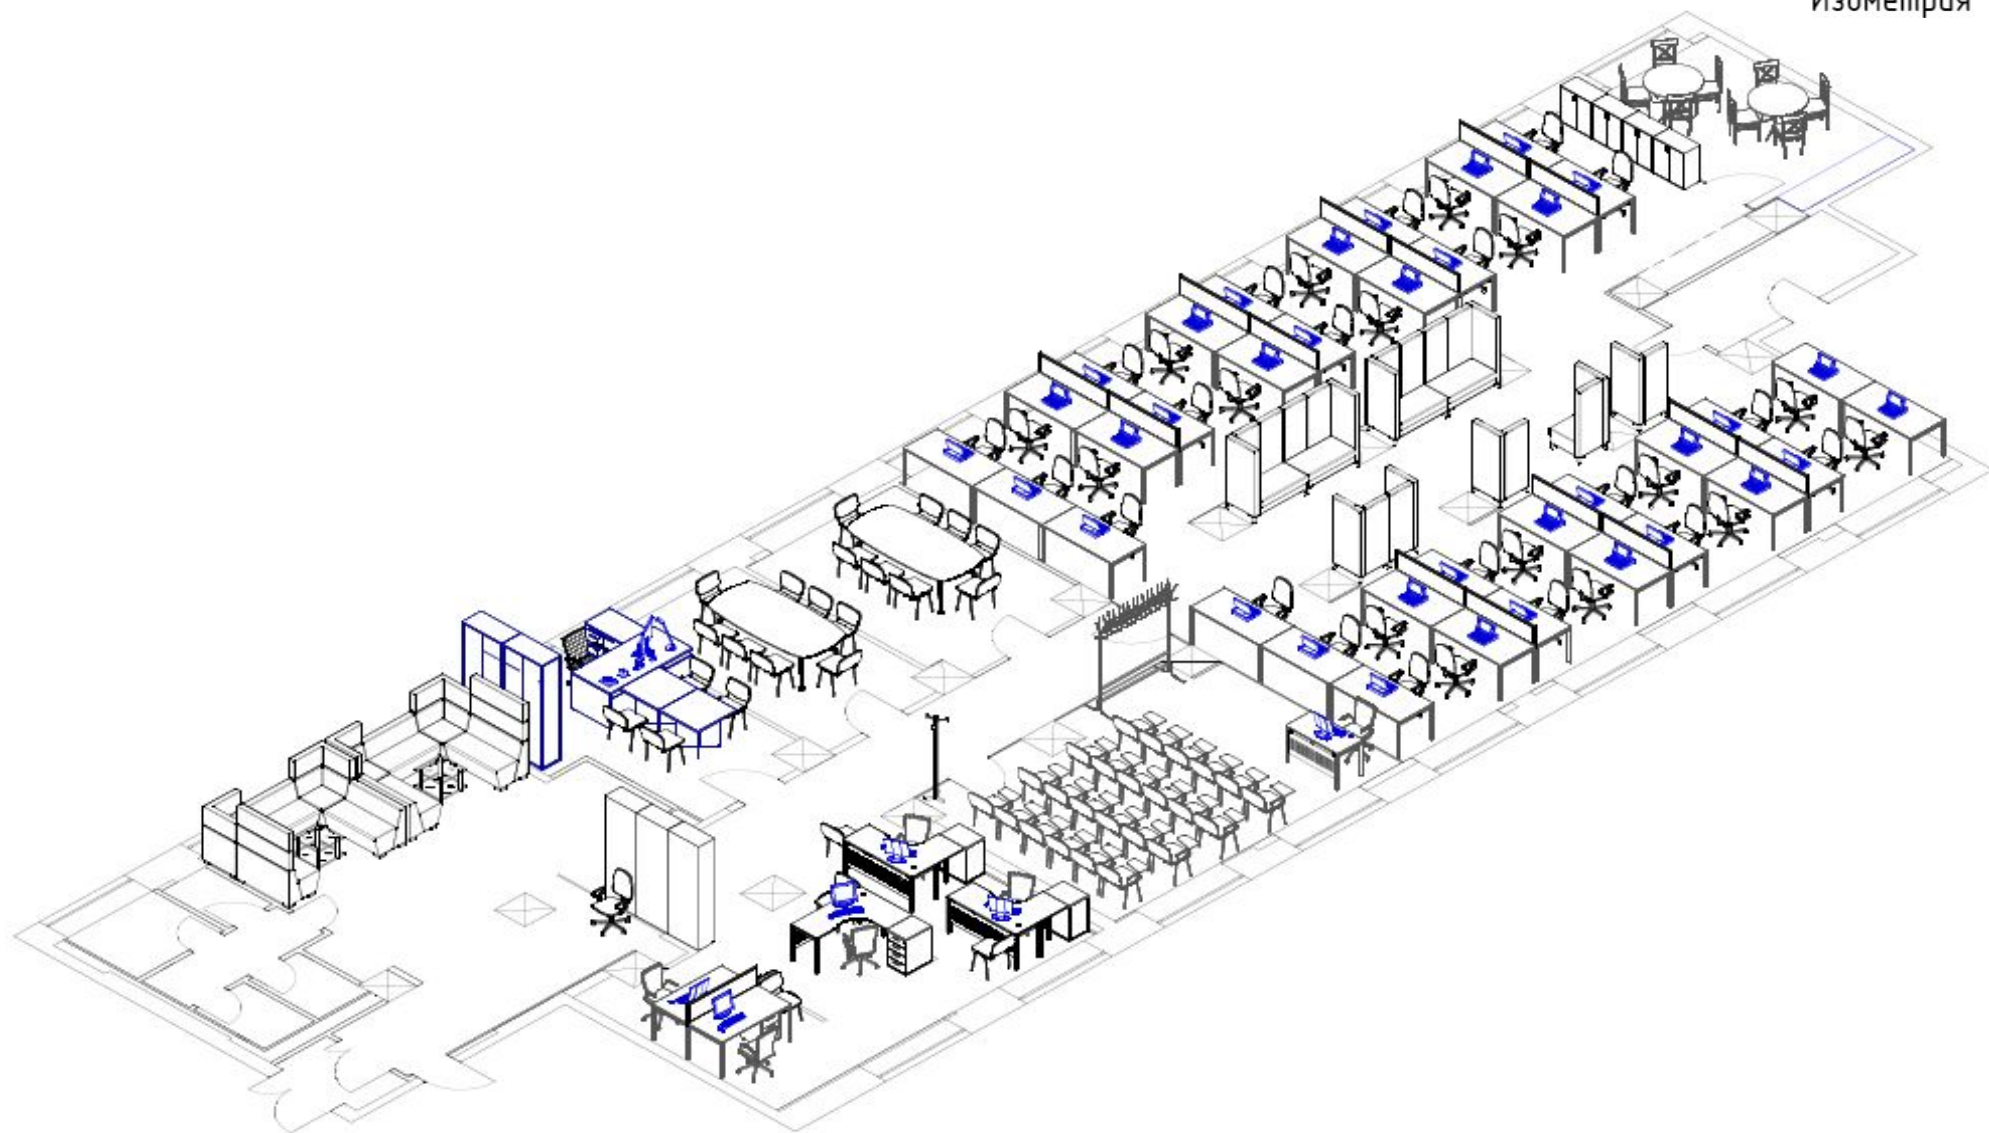

Клиент _ ГБУ "МБМ"

ЦУБ ЮАО

Серия "Сенатор" _ цвет -дуб альпийский+антрацит

Серия "Тандем А" _ цвет -дуб альпийский+антрацит

Изометрия