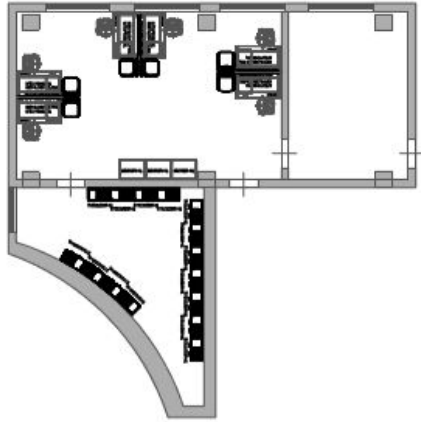

Клиент _ ГБУ "МБМ"

ЦУБ ВАО

Серия "Сенатор" _ цвет -дуб альпийский+антрацит

Серия "Тандем А" _ цвет -дуб альпийский+антрацит

4 этаж

ПЛАН

РАЗРАБОТАНО ДЛЯ

ГБУ
МАЛЫЙ БИЗНЕС
МОСКВЫ