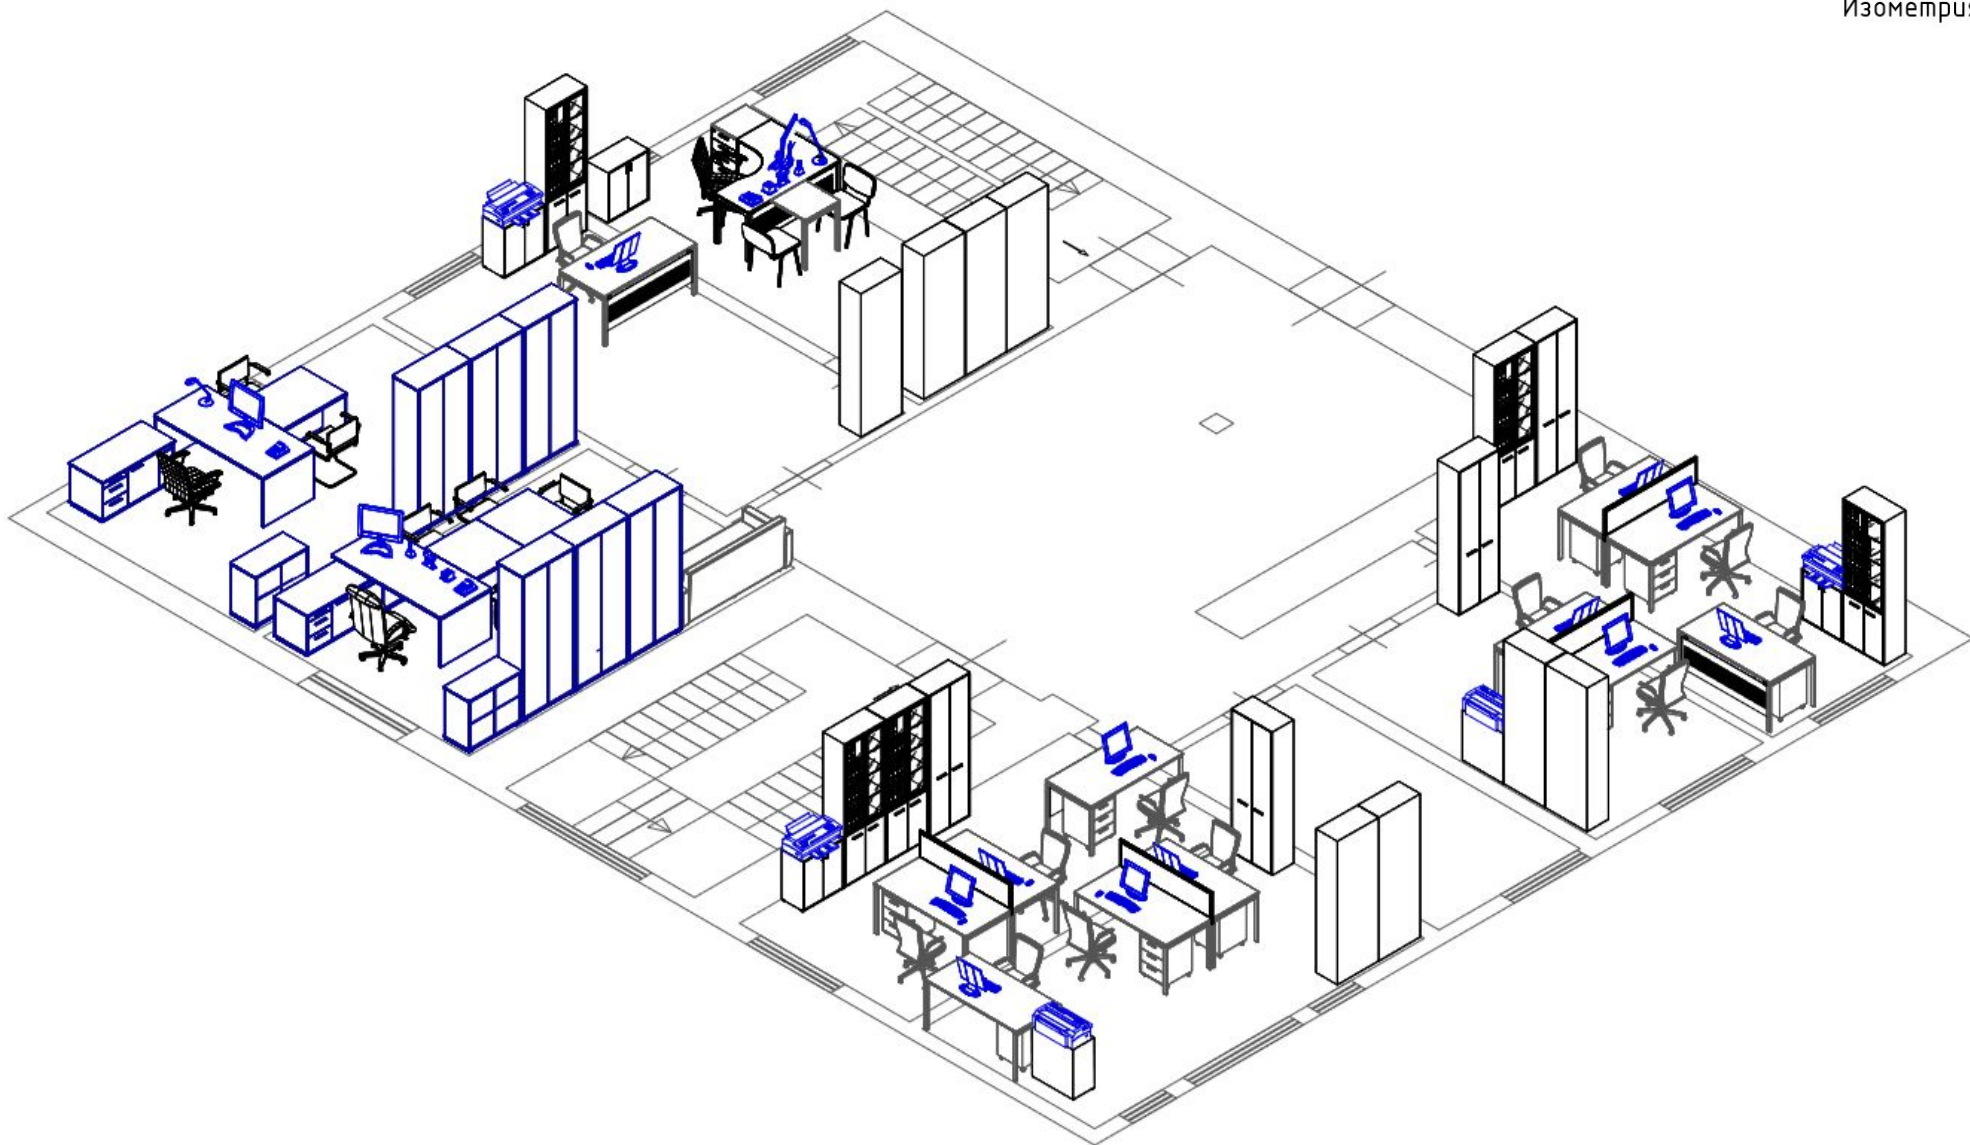

Клиент _ ГБУ "МБМ"

ЦУБ ЦАО

Серия "Сенатор" _ цвет -дуб альпийский+антрацит

Серия "Тандем А" _ цвет -дуб альпийский+антрацит

2 ЭТАЖ

Изометрия 1