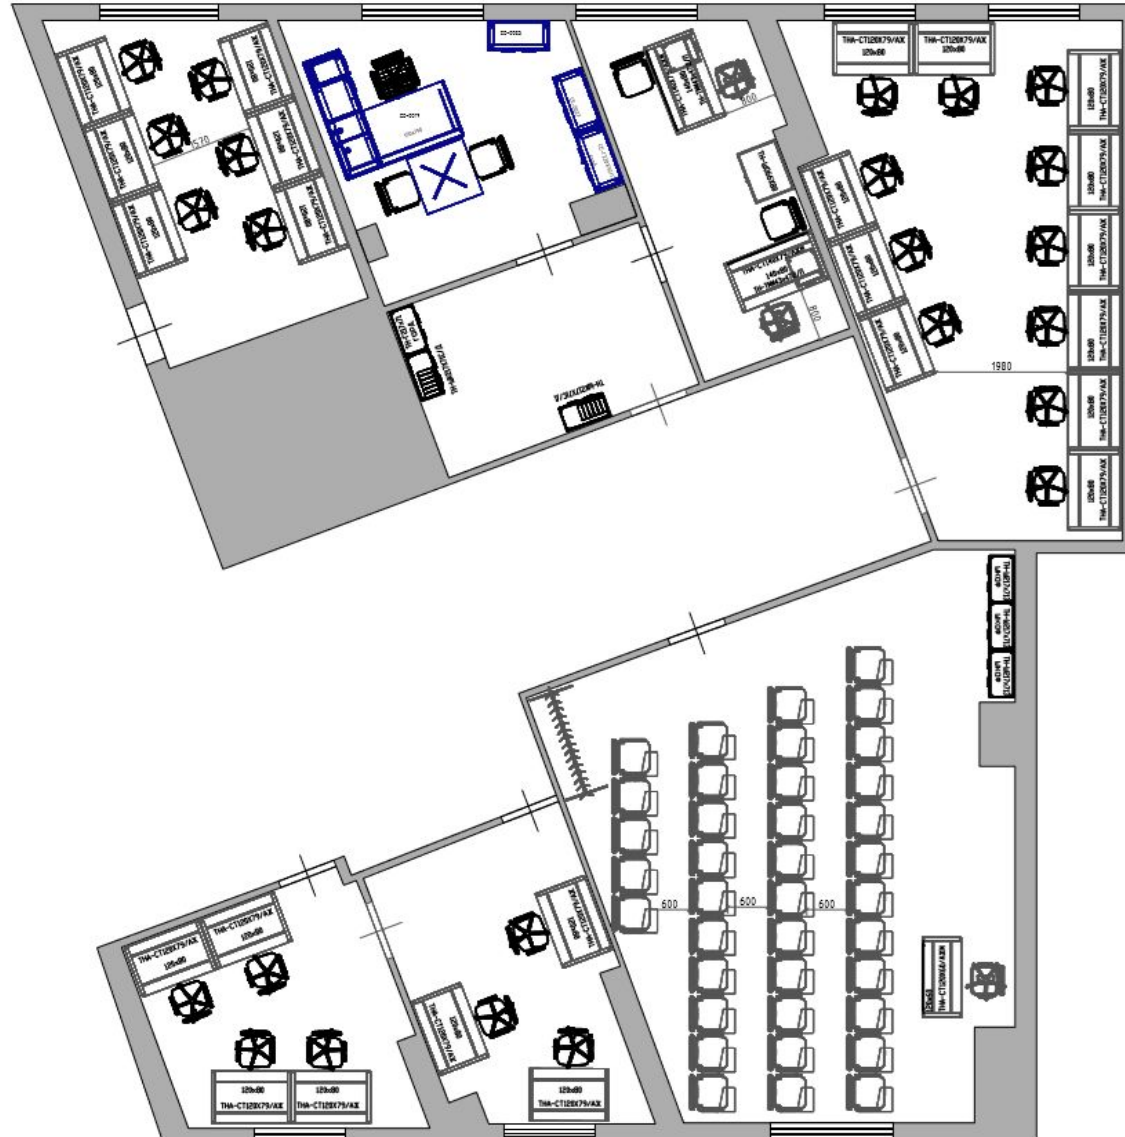

Клиент _ ГБУ "МБМ"

ЦУБ Ю3АО

План

Серия "Сенатор" _ цвет -дуб альпийский+антрацит

Серия "Тандем А" _ цвет -дуб альпийский+антрацит

РАЗРАБОТАНО ДЛЯ

ГБУ
МАЛЫЙ БИЗНЕС
МОСКВЫ