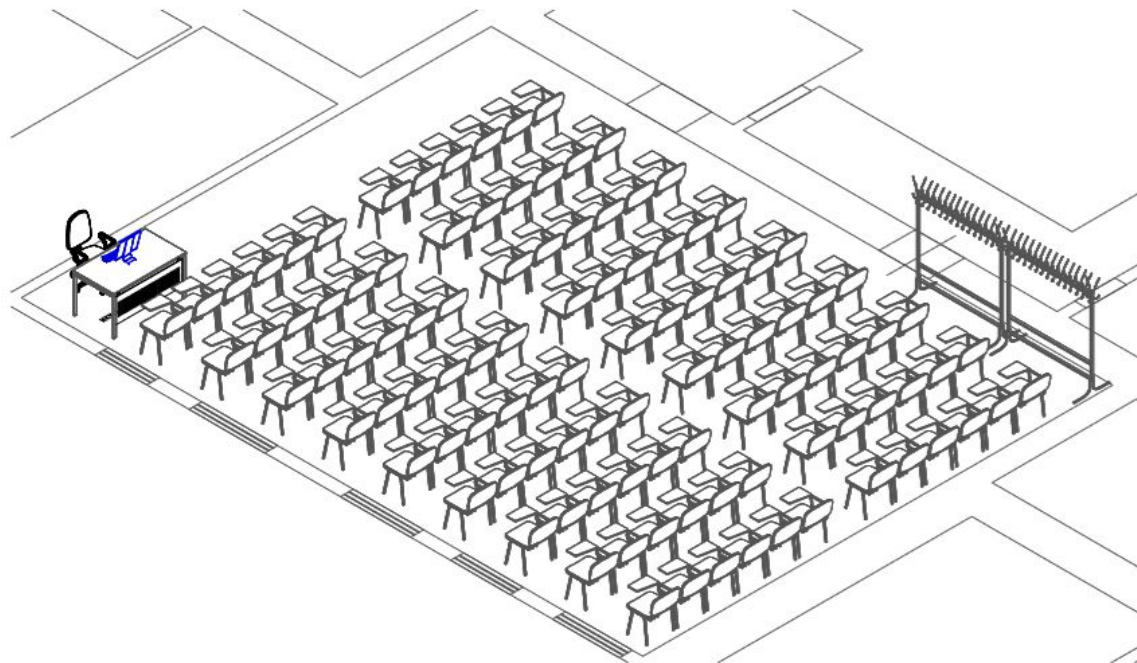

3 ЭТАЖ

Изометрия 2

ДИЗАЙН-ПРОЕКТ

ГБУ "МБМ"
ЦУБ ЗАО

Москва, 2019

Клиент _ ГБУ "МБМ"

ЦУБ ЗАО

Серия "Сенатор" _ цвет -дуб альпийский+антрацит