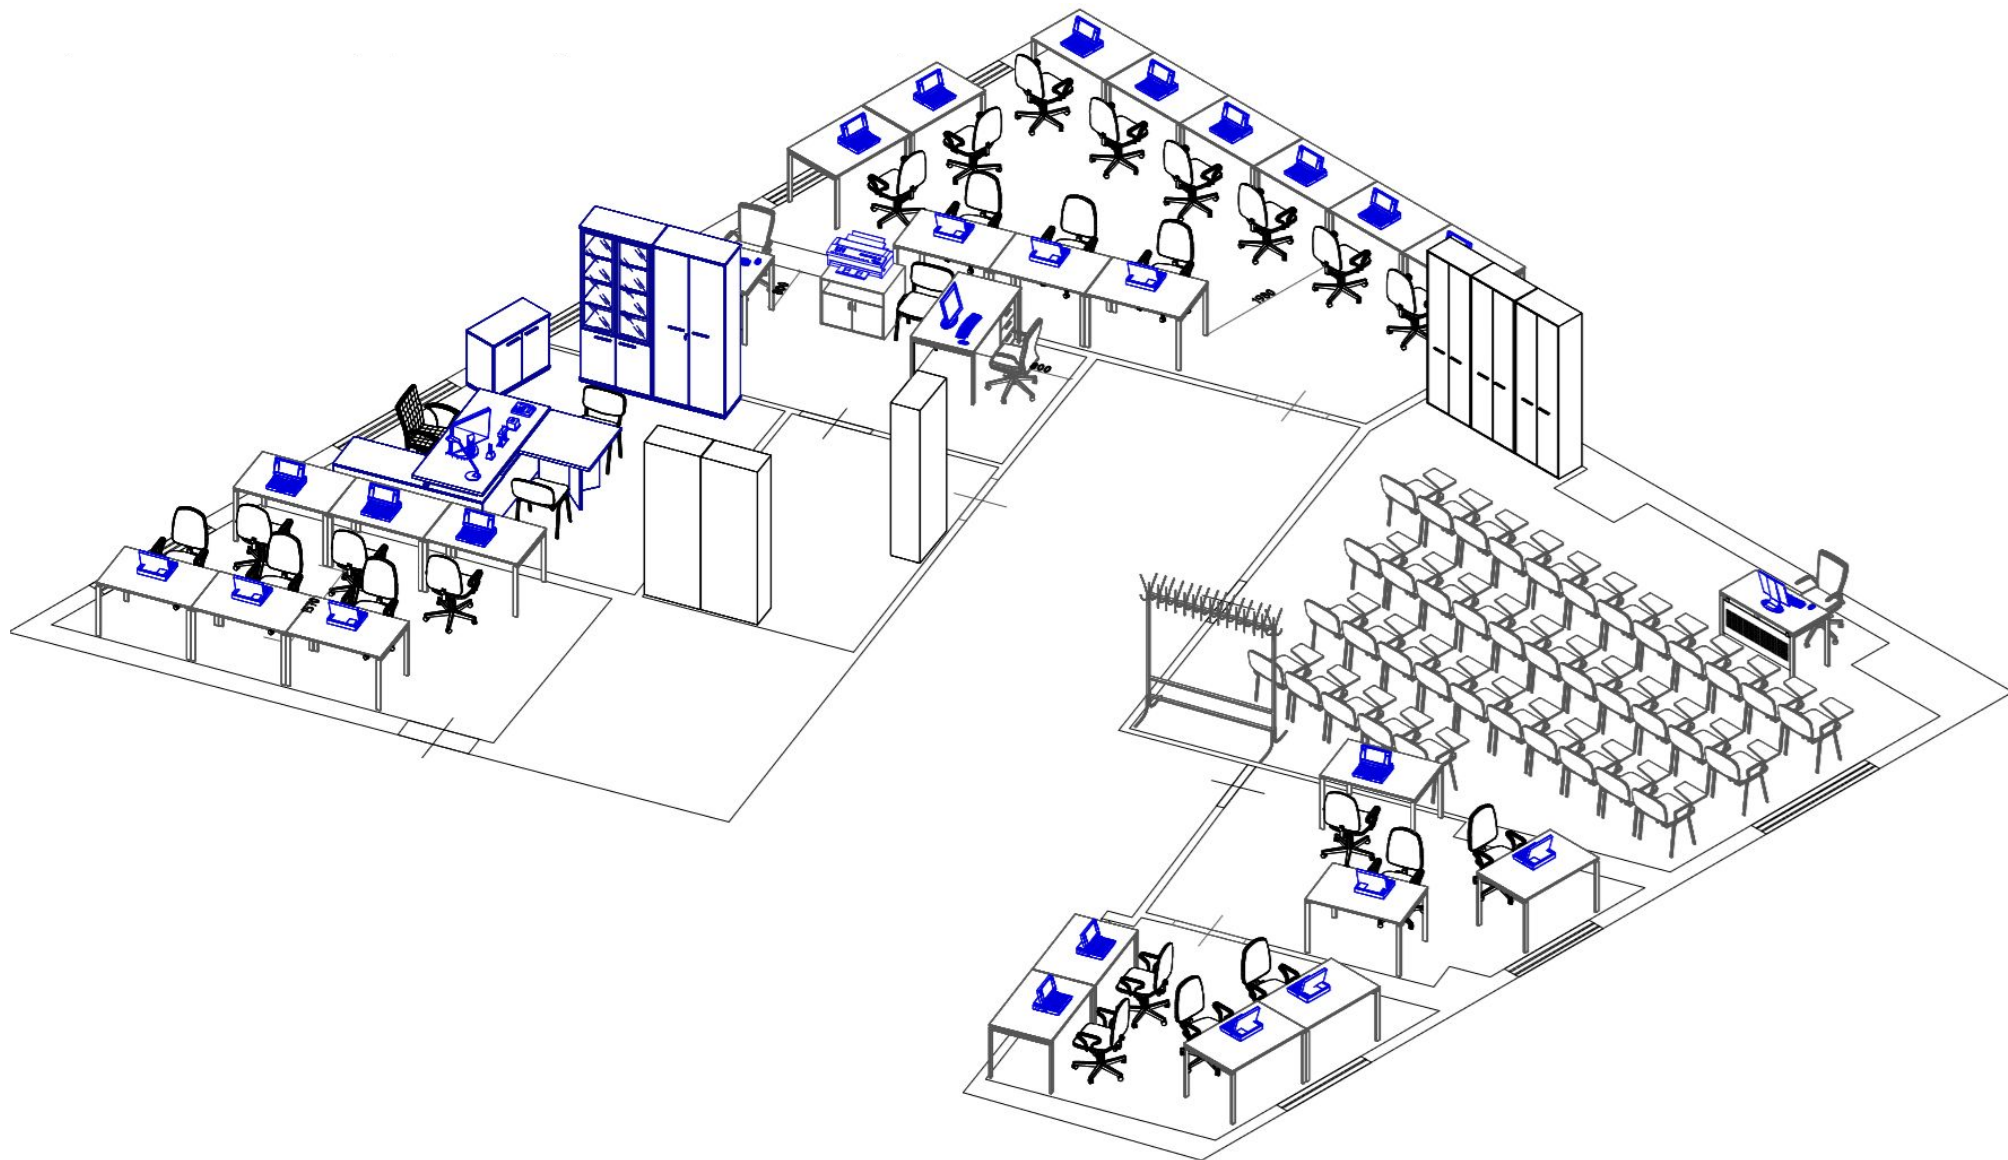

Изометрия

Серия "Сенатор" _ цвет -дуб альпийский+антрацит

Серия "Тандем А" _ цвет -дуб альпийский+антрацит

РАЗРАБОТАНО ДЛЯ

ГБУ
МАЛЫЙ БИЗНЕС
МОСКВЫ

ДИЗАЙН-ПРОЕКТ

ГБУ "МБМ"

ЦУБ ВАО