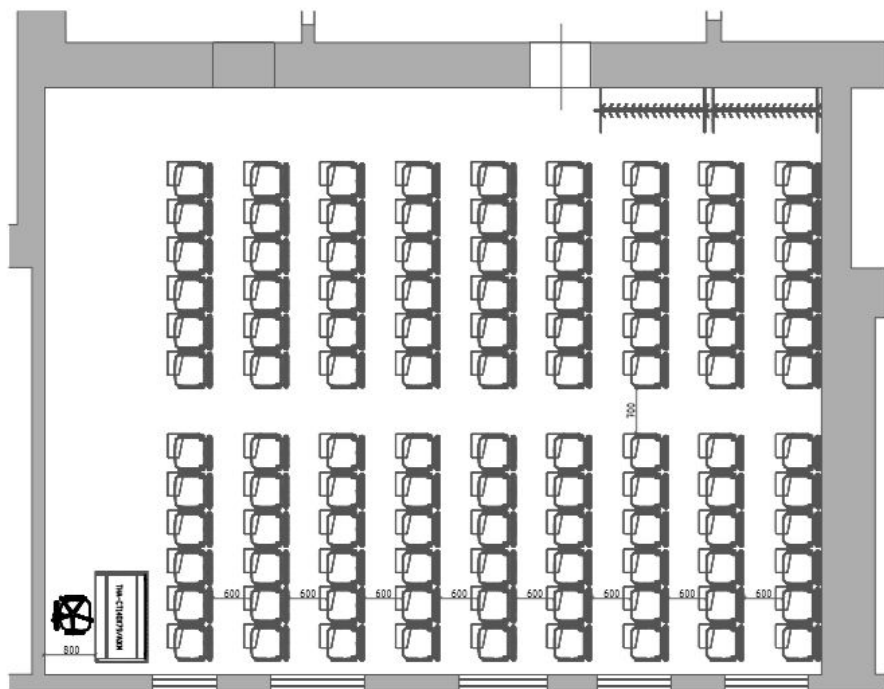

Серия "Сенатор" \_ цвет -дуб альпийский+антрацит

Серия "Тандем А" \_ цвет -дуб альпийский+антрацит

3 ЭТАЖ

Изометрия 2