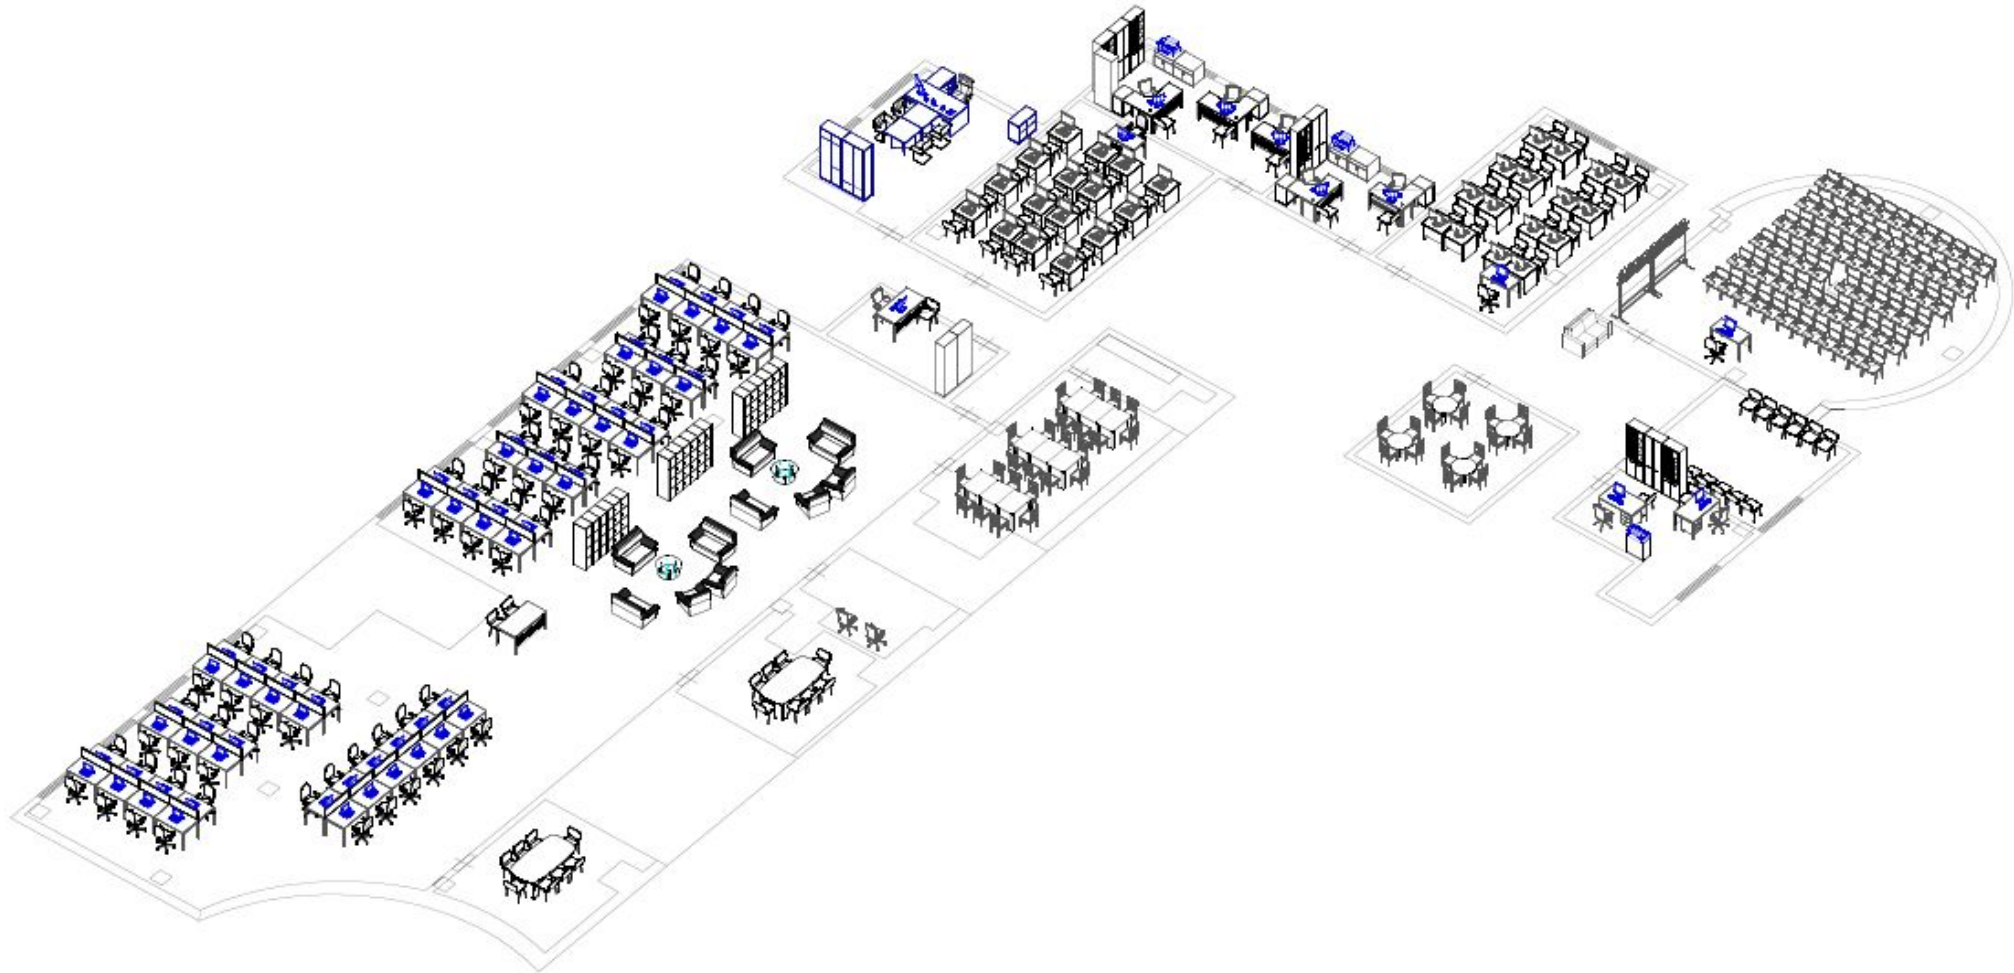

Клиент _ ГБУ "МБМ"

ЦУБ ВАО

Серия "Сенатор" _ цвет -дуб альпийский+антрацит

Серия "Тандем А" _ цвет -дуб альпийский+антрацит

3 ЭТАЖ

Изометрия