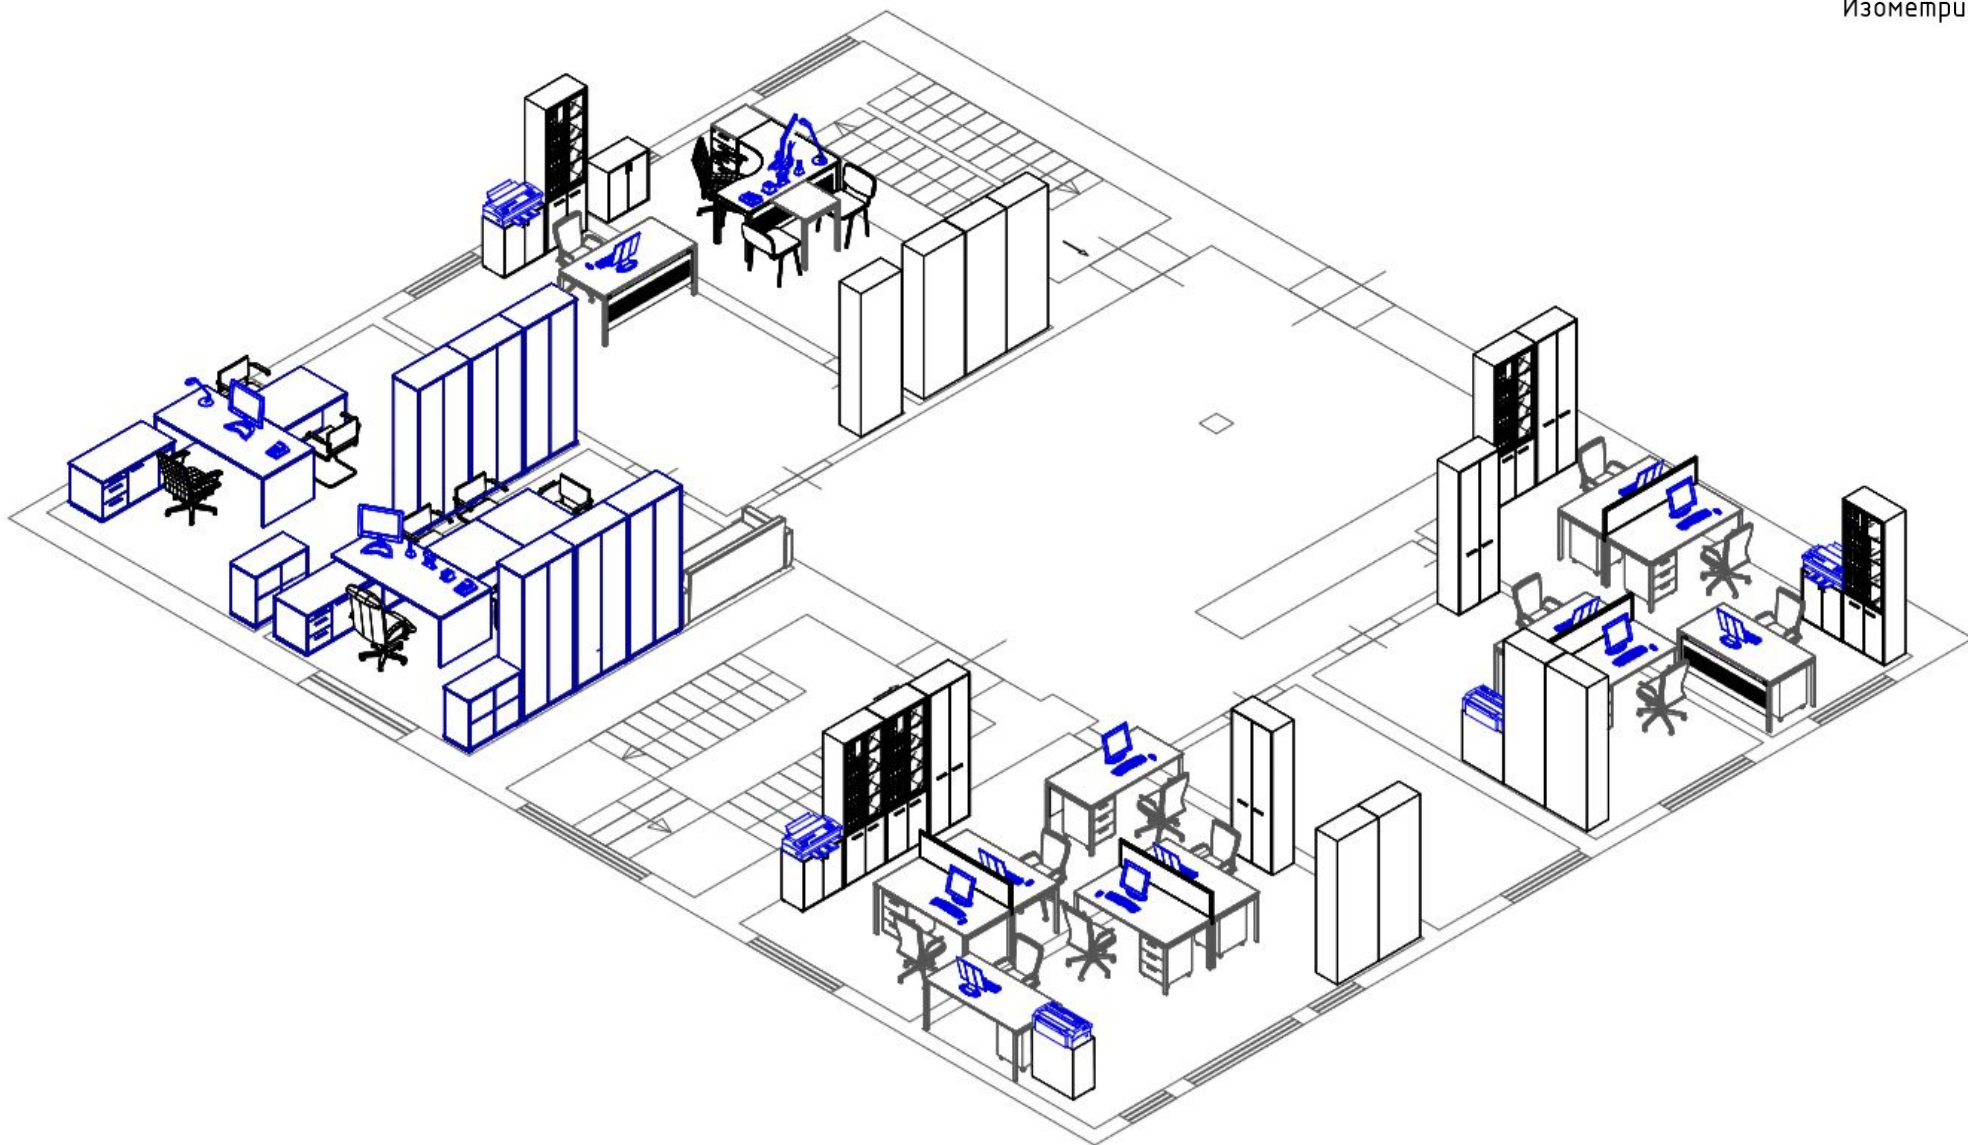

Клиент _ ГБУ "МБМ"

ЦУБ ЦАО

Серия "Сенатор" _ цвет -дуб альпийский+антрацит

Серия "Тандем А" _ цвет -дуб альпийский+антрацит

2 ЭТАЖ

Изометрия 1