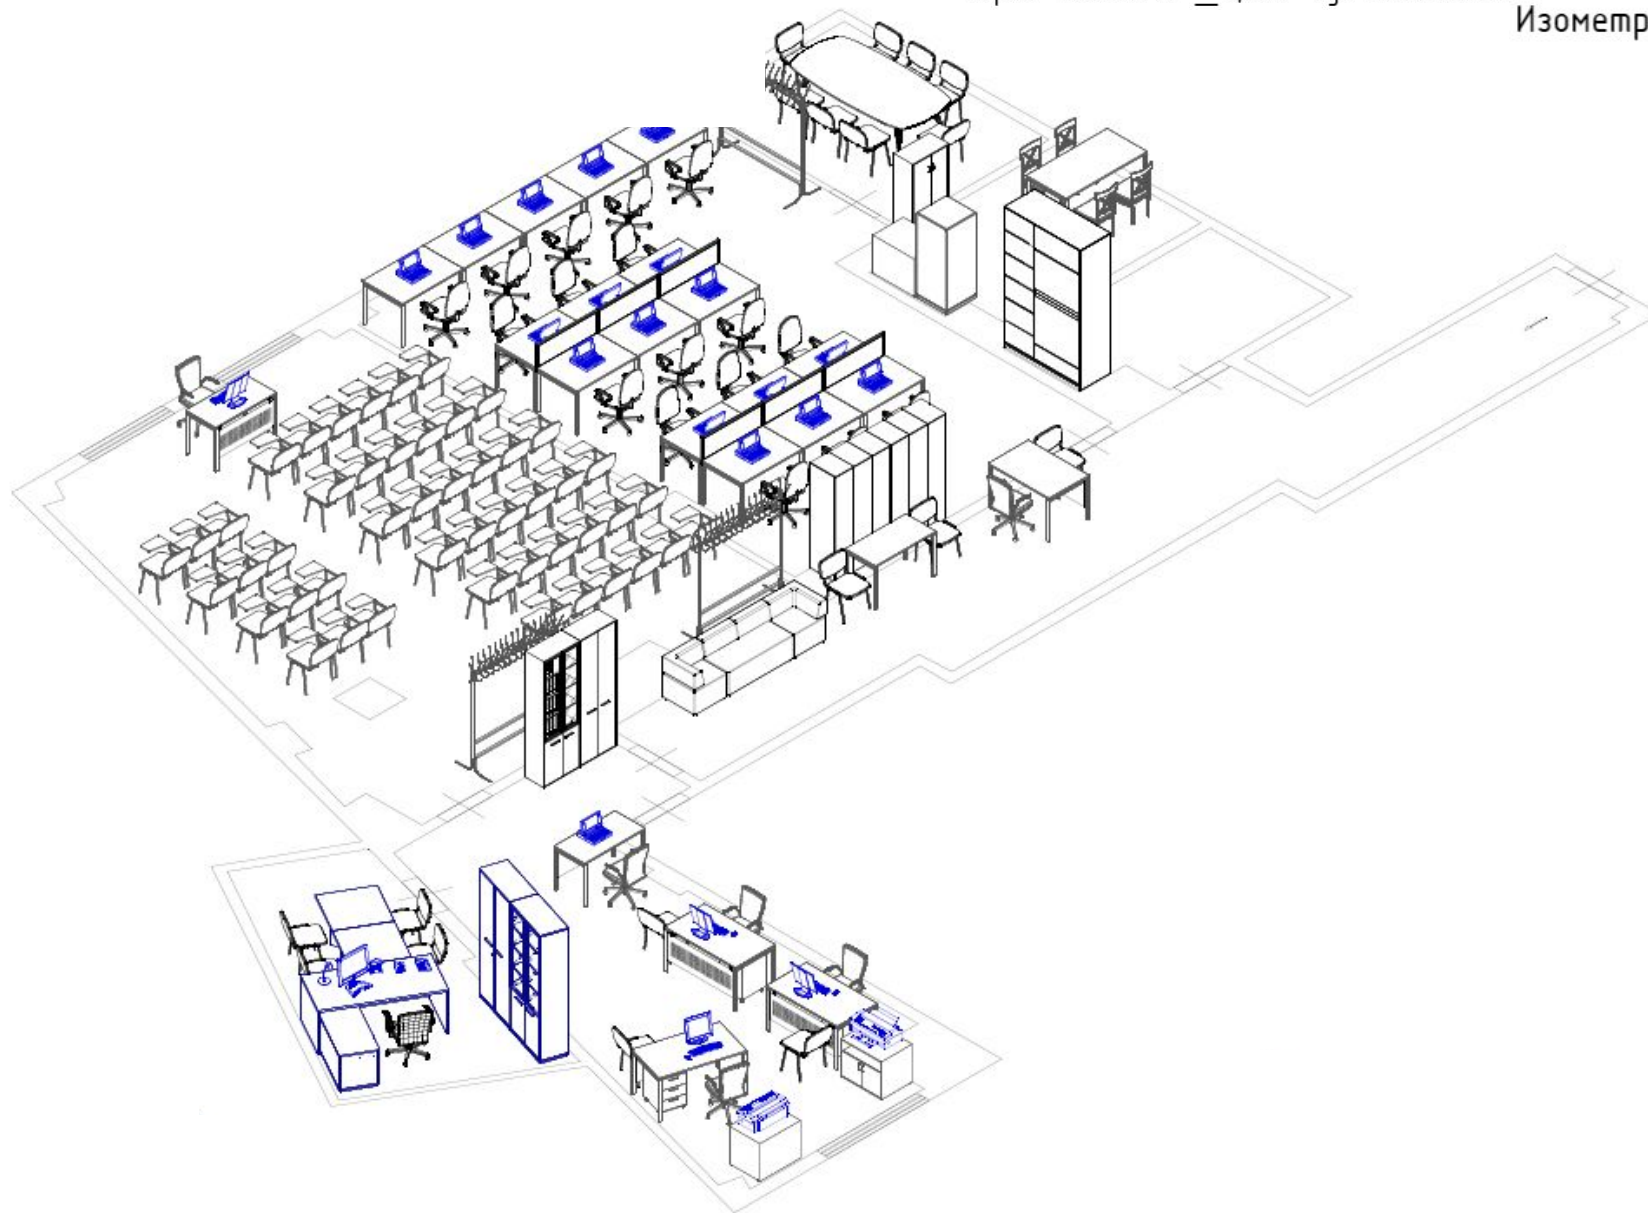

Клиент _ ГБУ "МБМ"

ЦУБ САО

Серия "Сенатор" _ цвет -дуб альпийский+антрацит

Серия "Тандем А" _ цвет -дуб альпийский+антрацит

Изометрия 1