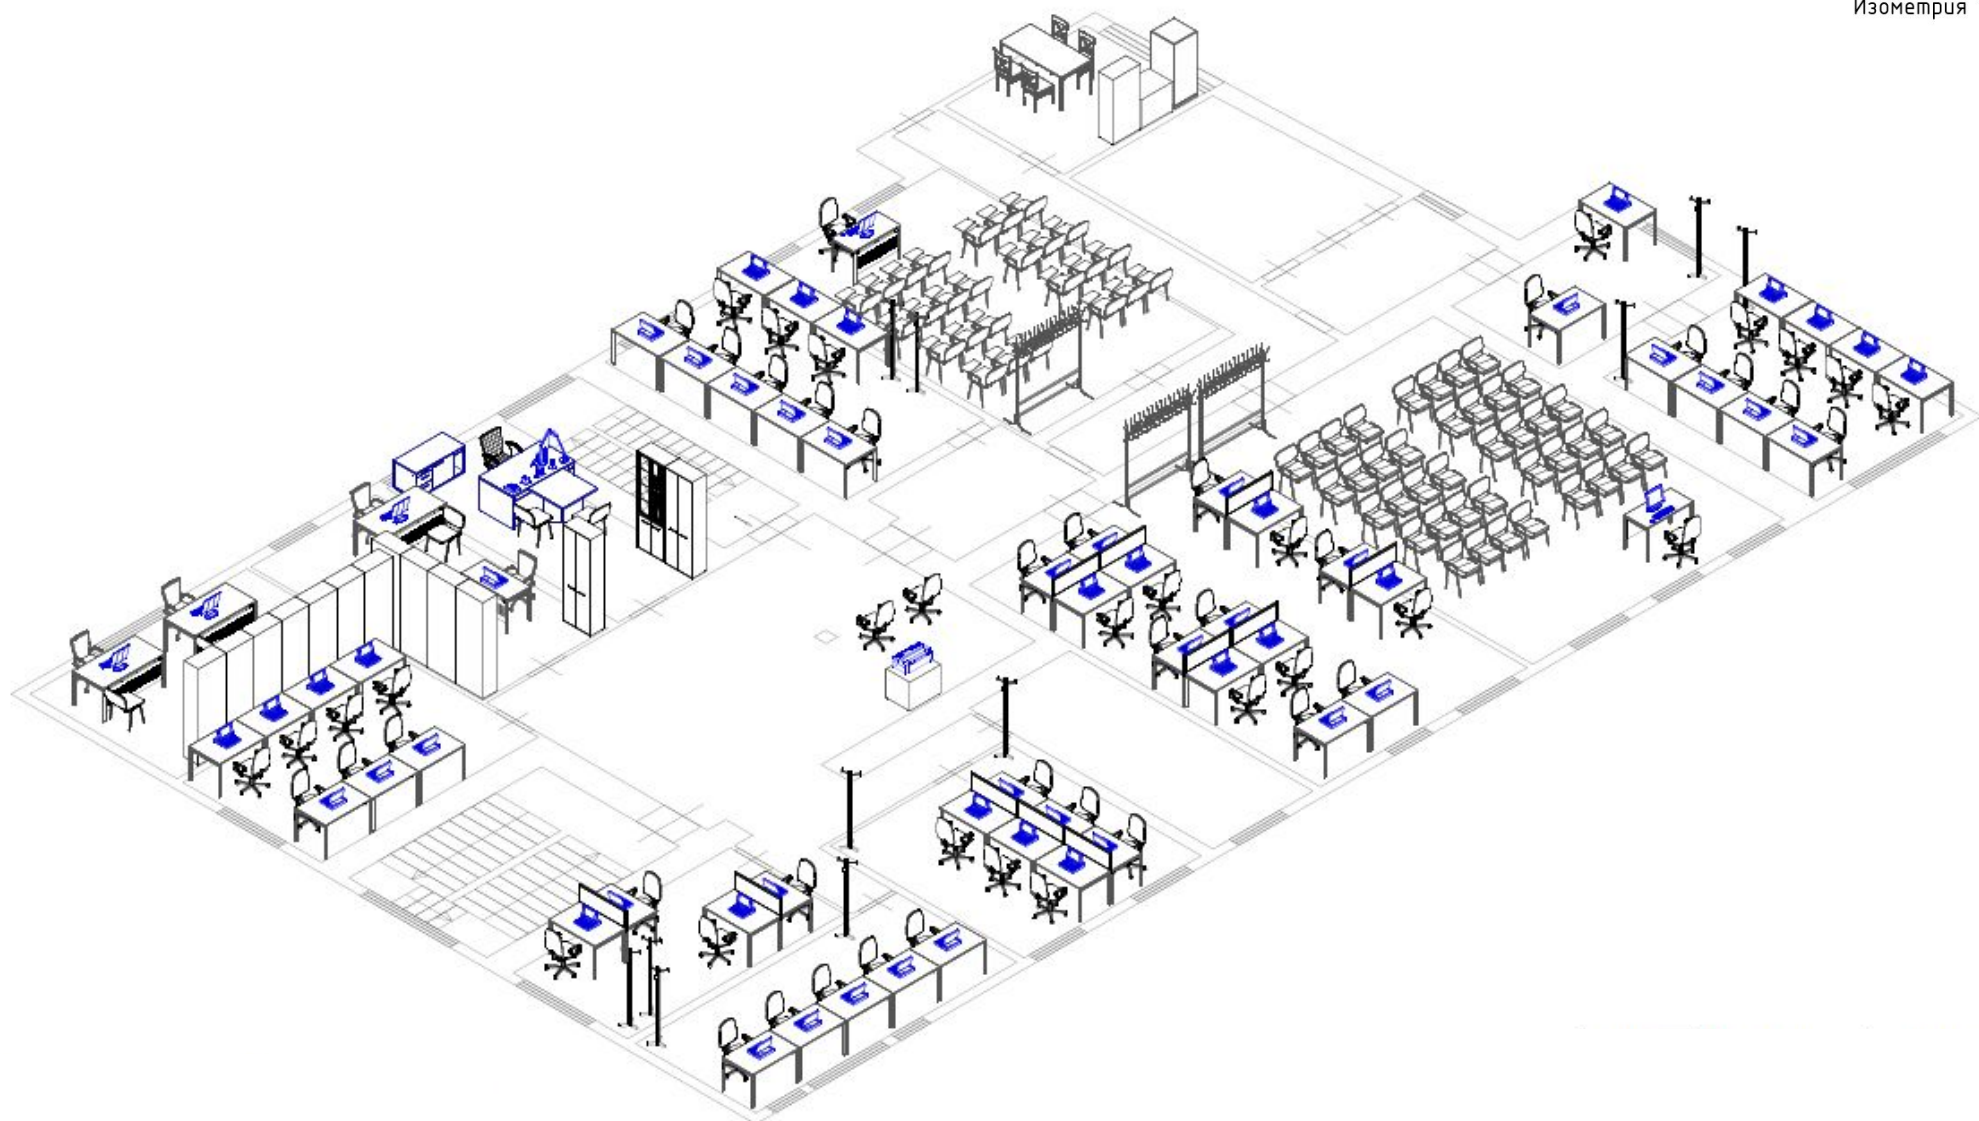

Клиент _ ГБУ "МБМ"

ЦУБ ЦАО

Серия "Сенатор" _ цвет -дуб альпийский+антрацит

Серия "Тандем А" _ цвет -дуб альпийский+антрацит

3 ЭТАЖ
Изометрия 1