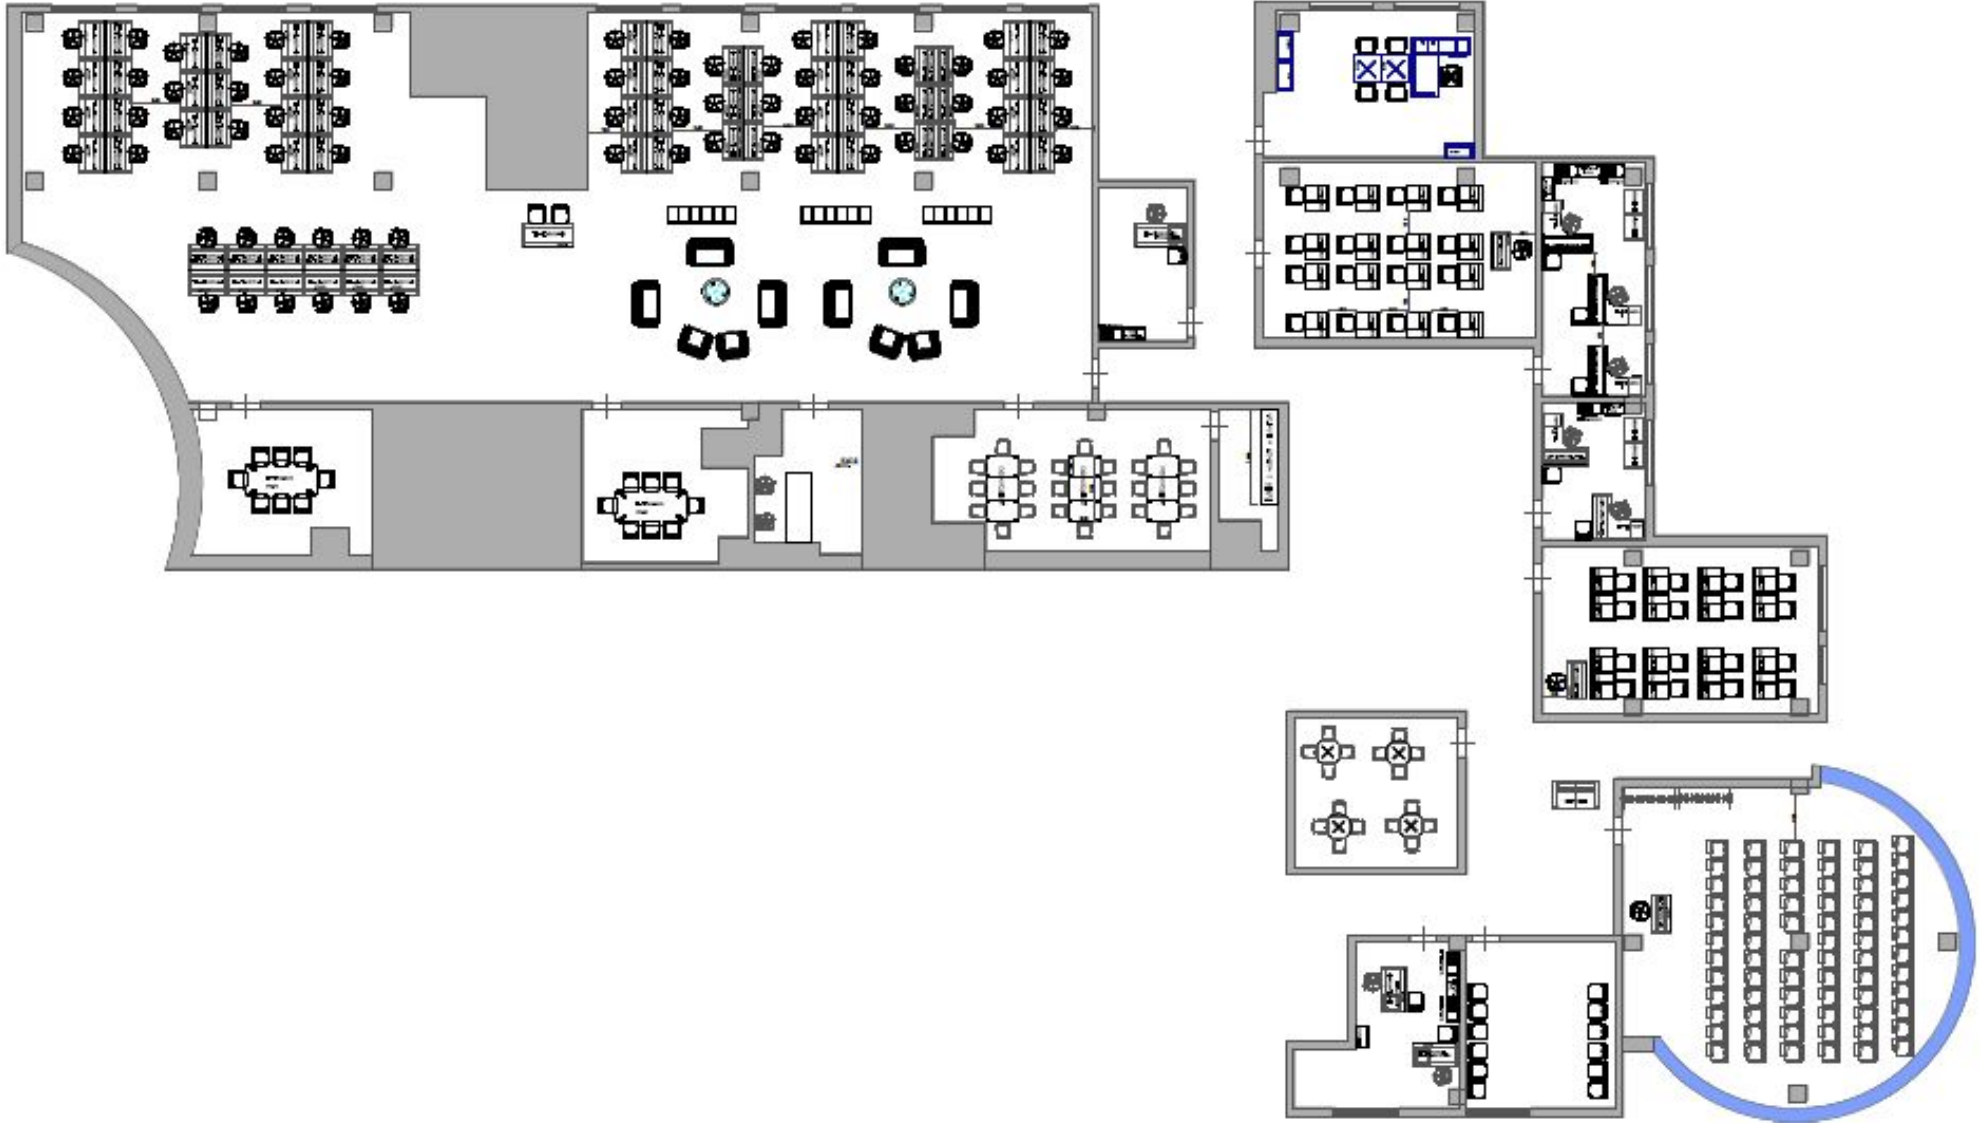

### ЦУБ ВАО

Москва, 2019

Клиент \_ ГБУ "МБМ"

ЦУБ ВАО

Серия "Сенатор" \_ цвет -дуб альпийский+антрацит

Серия "Тандем А" \_ цвет -дуб альпийский+антрацит

3 этаж  
ПЛАН

Клиент \_ ГБУ "МБМ"