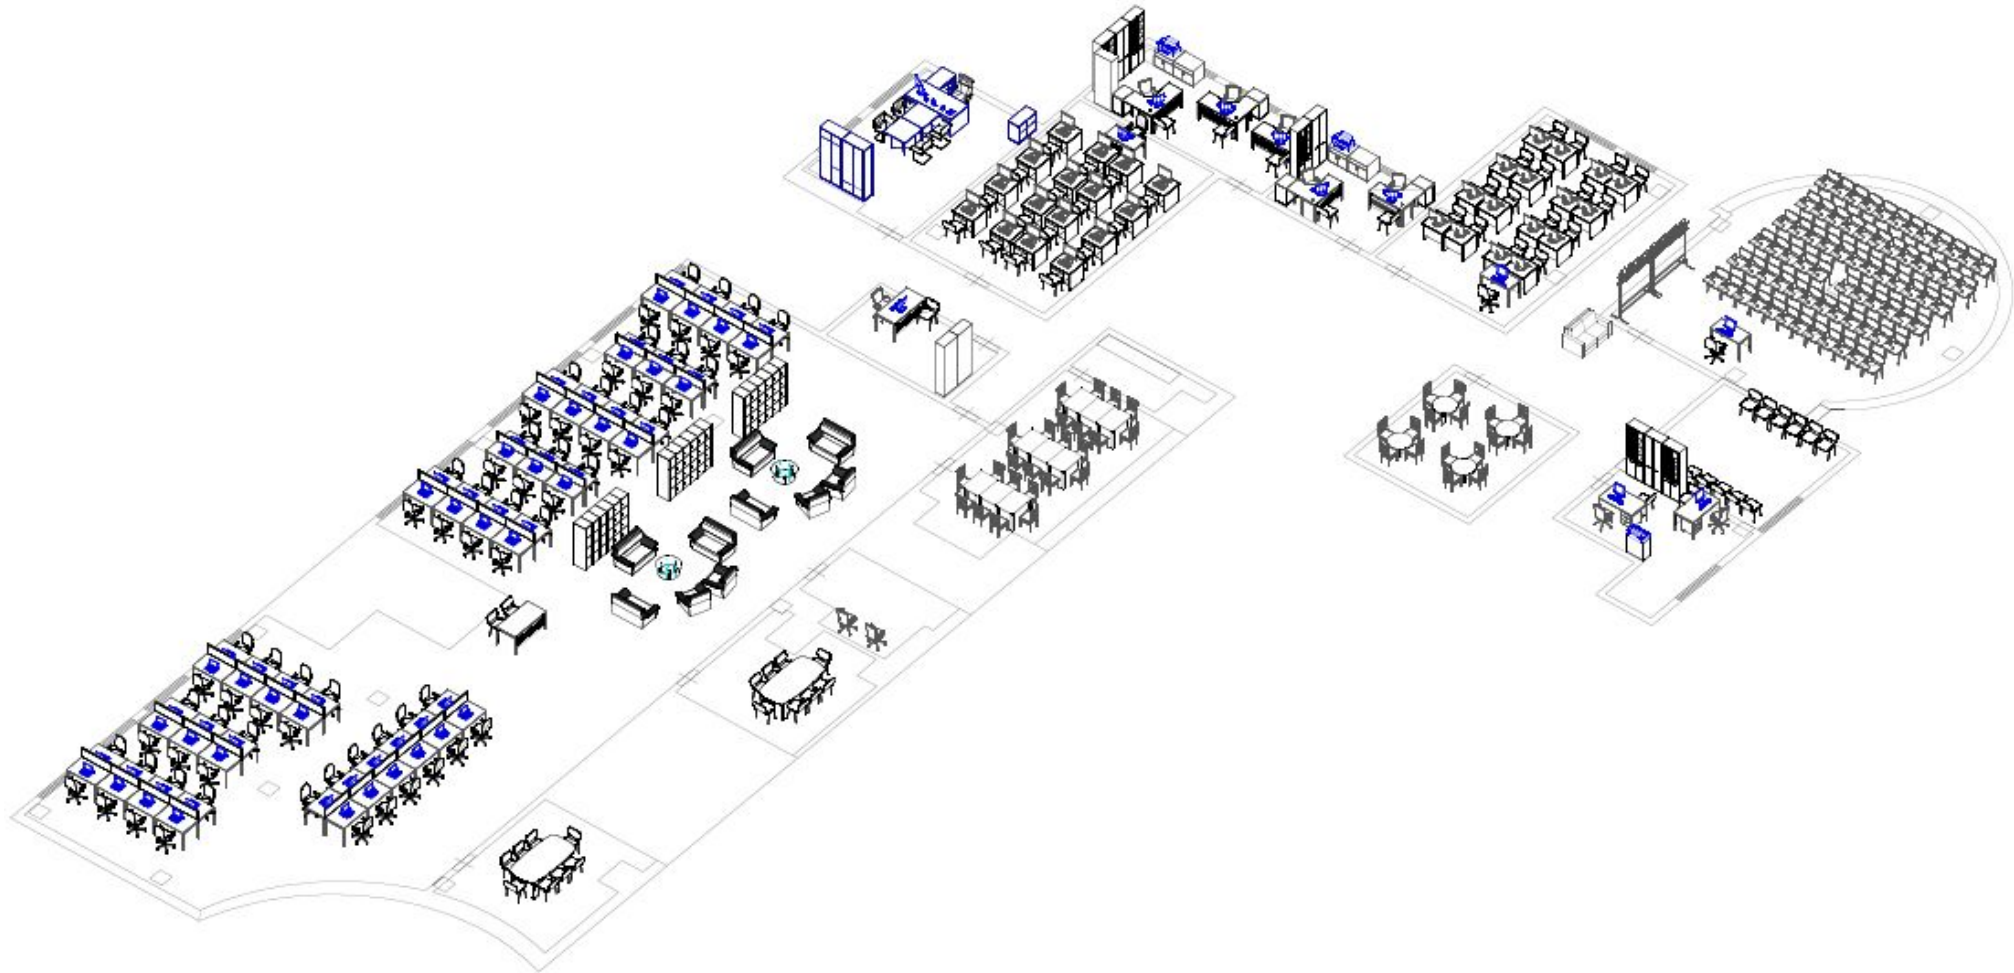

Клиент _ ГБУ "МБМ"

ЦУБ ВАО

Серия "Сенатор" _ цвет -дуб альпийский+антрацит

Серия "Тандем А" _ цвет -дуб альпийский+антрацит

3 ЭТАЖ

Изометрия

РАЗРАБОТАНО ДЛЯ

ГБУ
МАЛЫЙ БИЗНЕС
МОСКВЫ