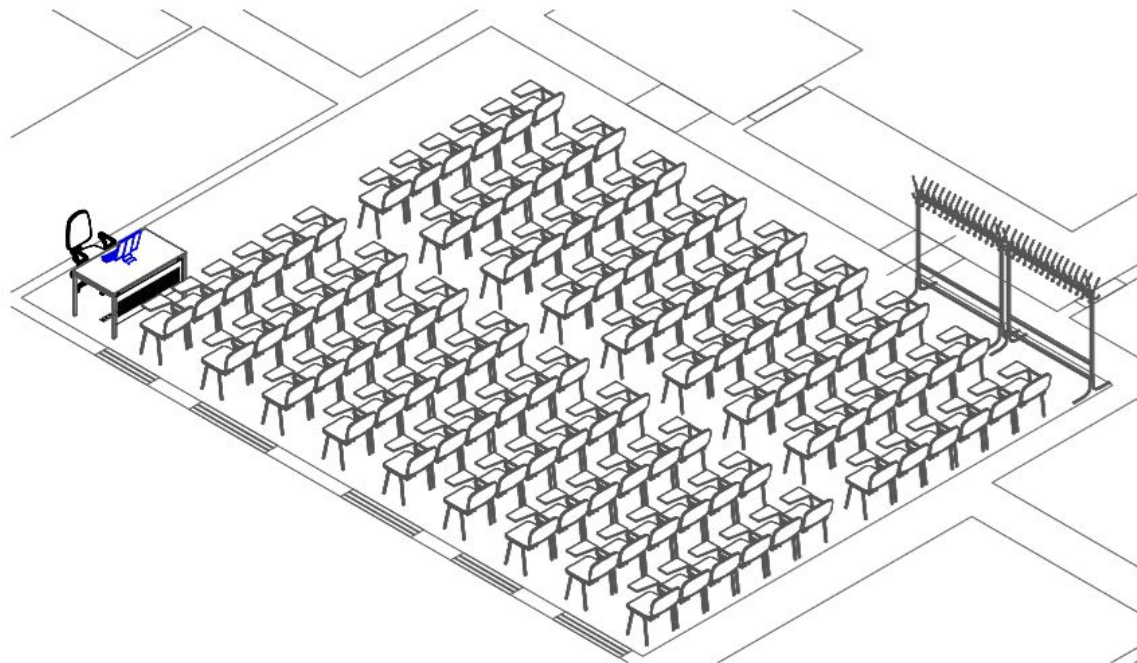

Серия "Сенатор" \_ цвет -дуб альпийский+антрацит

Серия "Тандем А" \_ цвет -дуб альпийский+антрацит

3 ЭТАЖ

Изометрия 2