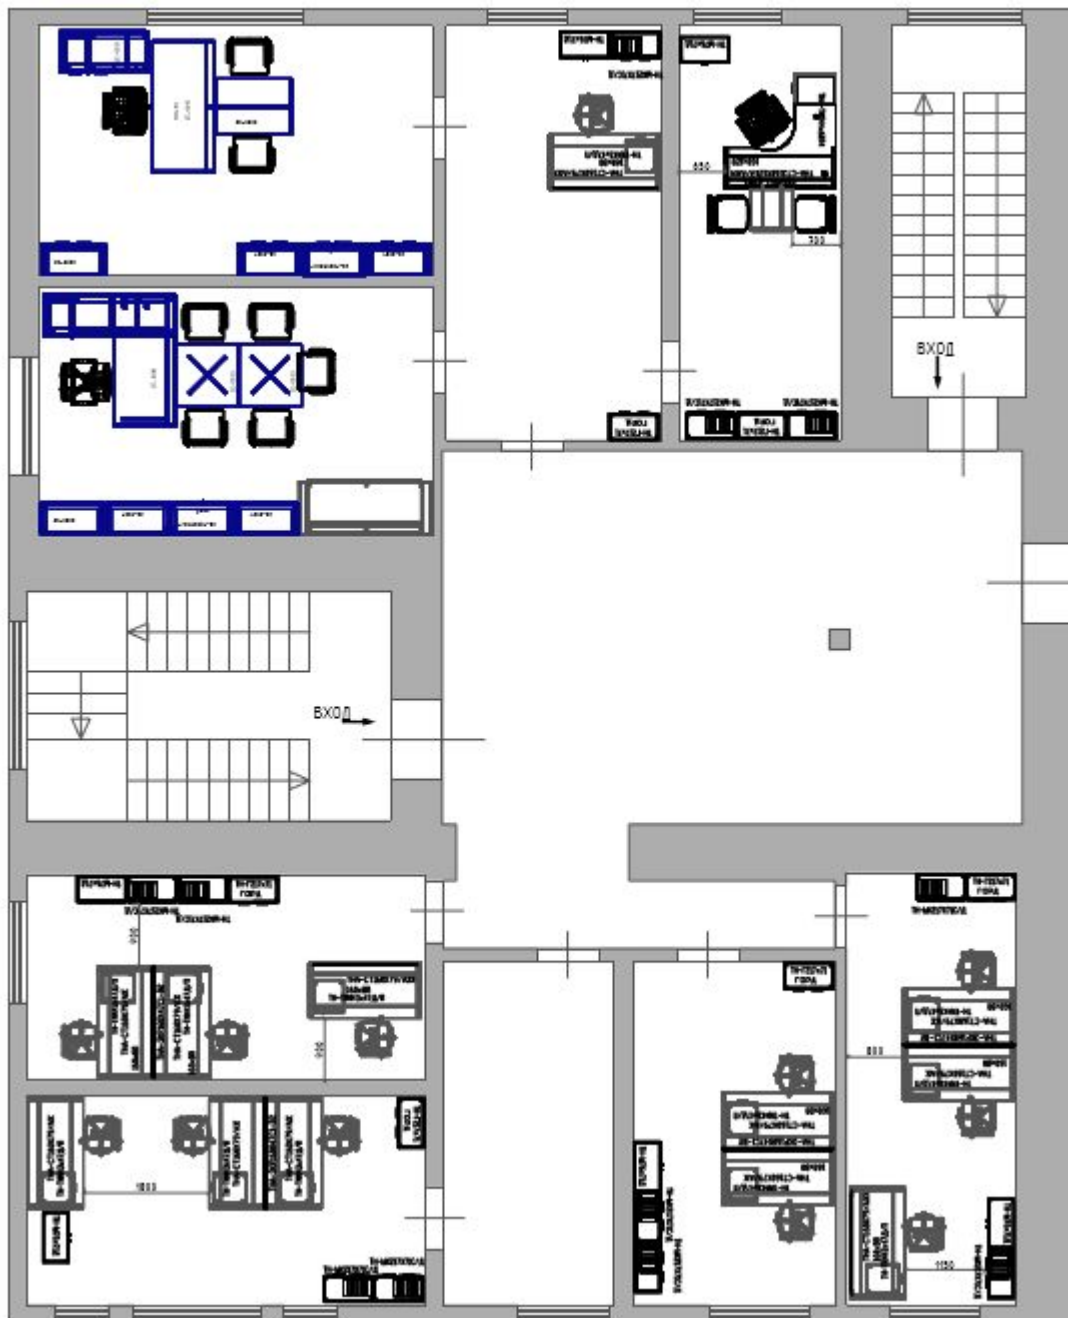

Клиент _ ГБУ "МБМ"

ЦУБ ЦАО

Серия "Сенатор" _ цвет -дуб альпийский+антрацит 2 этаж

Серия "Тандем А" _ цвет -дуб альпийский+антрацит ПЛАН