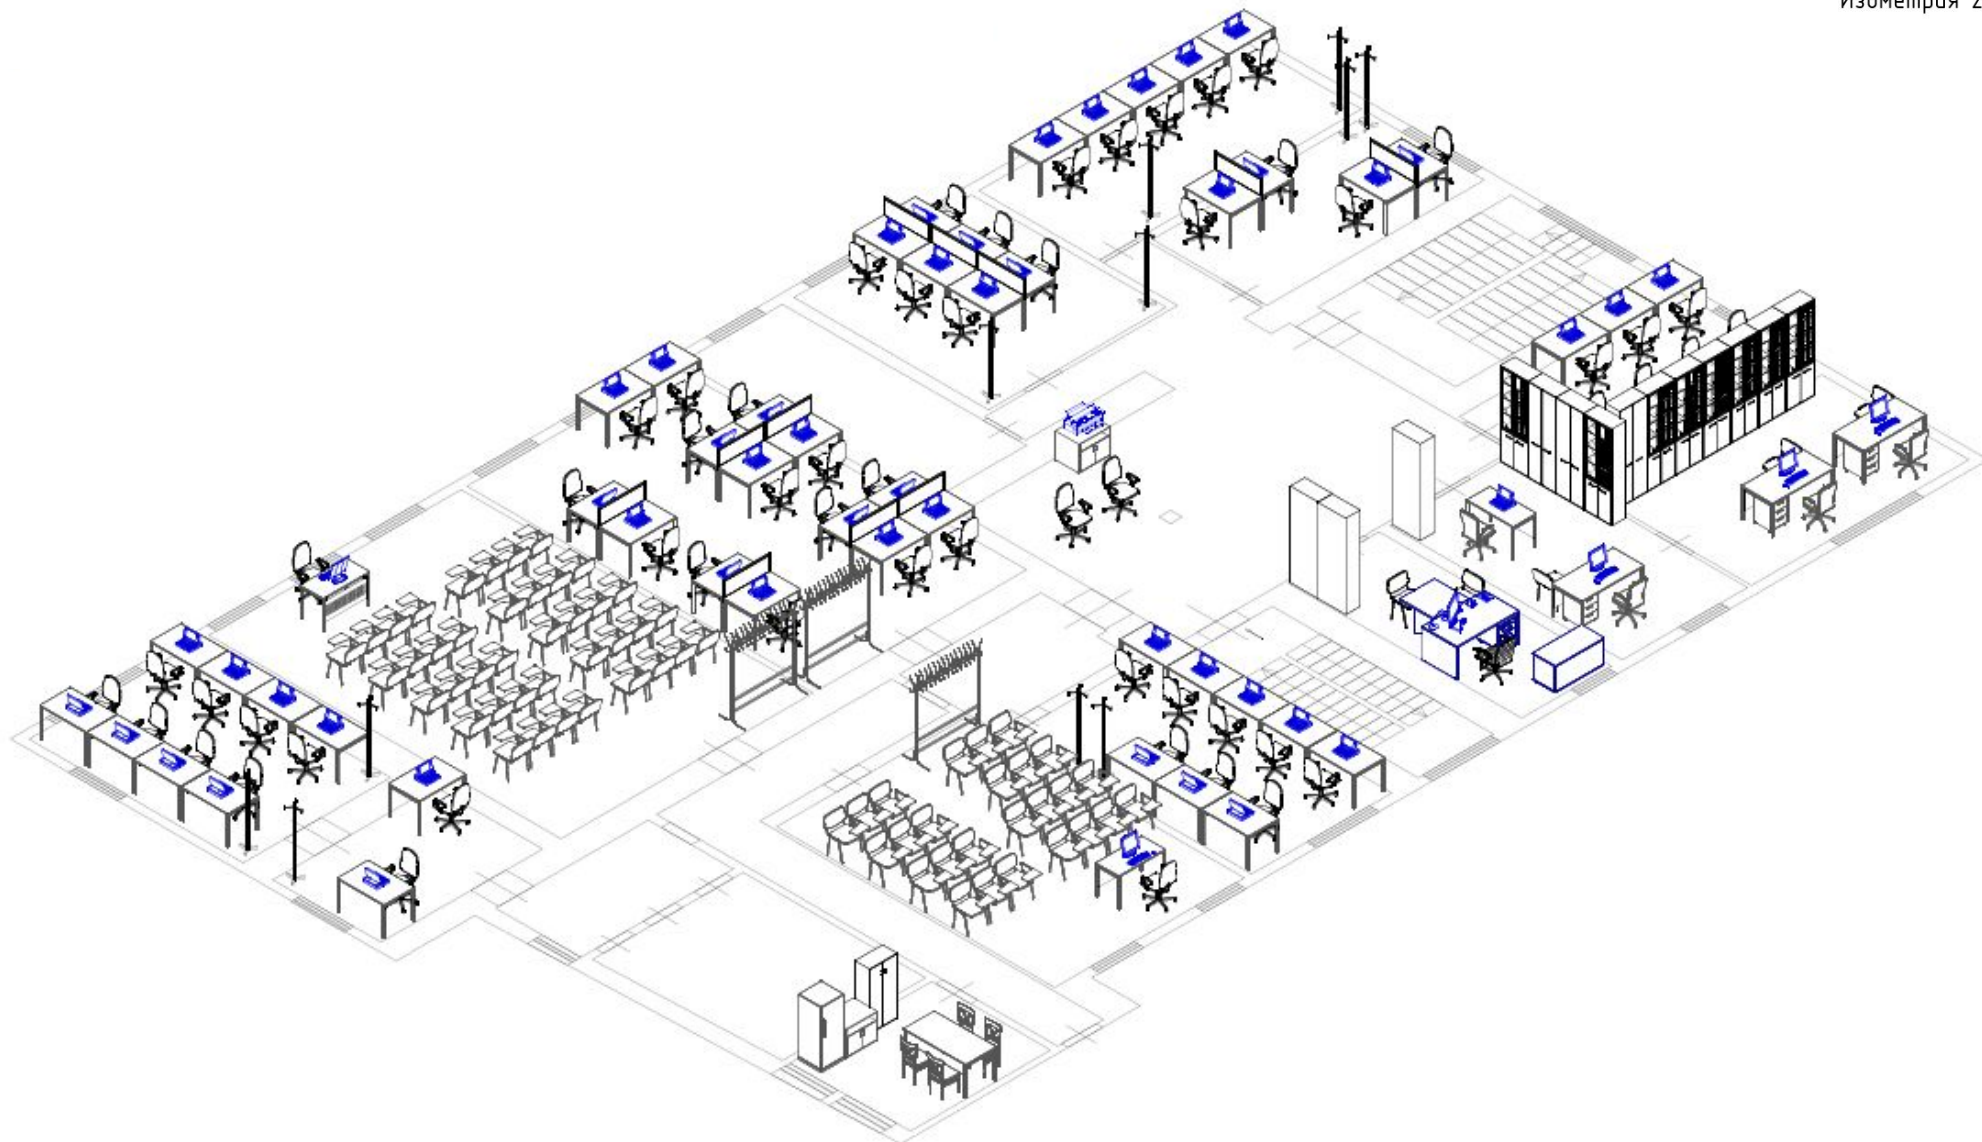

Клиент _ ГБУ "МБМ"

ЦУБ ЦАО

Серия "Сенатор" _ цвет -дуб альпийский+антрацит

Серия "Тандем А" _ цвет -дуб альпийский+антрацит

3 ЭТАЖ

Изометрия 2