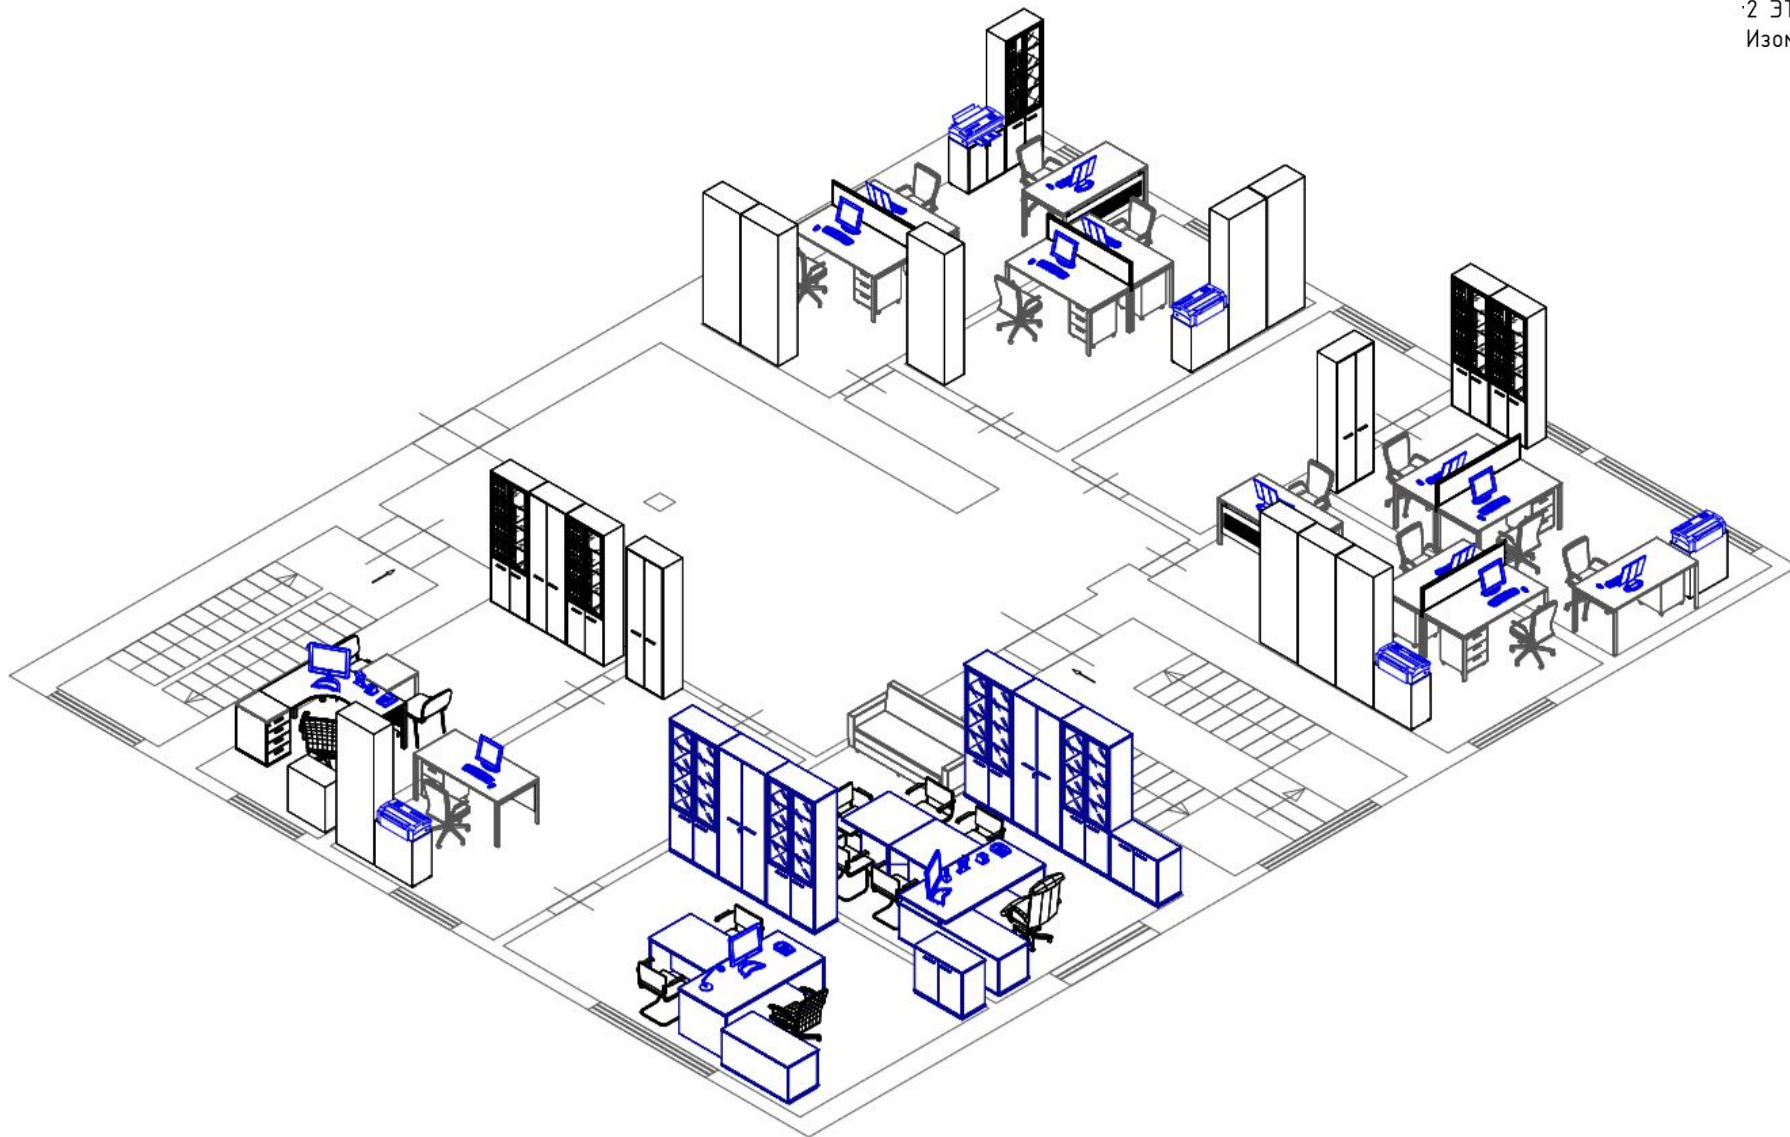

Клиент _ ГБУ "МБМ"

ЦУБ ЦАО

Серия "Сенатор" _ цвет -дуб альпийский+антрацит

Серия "Тандем А" _ цвет -дуб альпийский+антрацит

2 ЭТАЖ

Изометрия 2