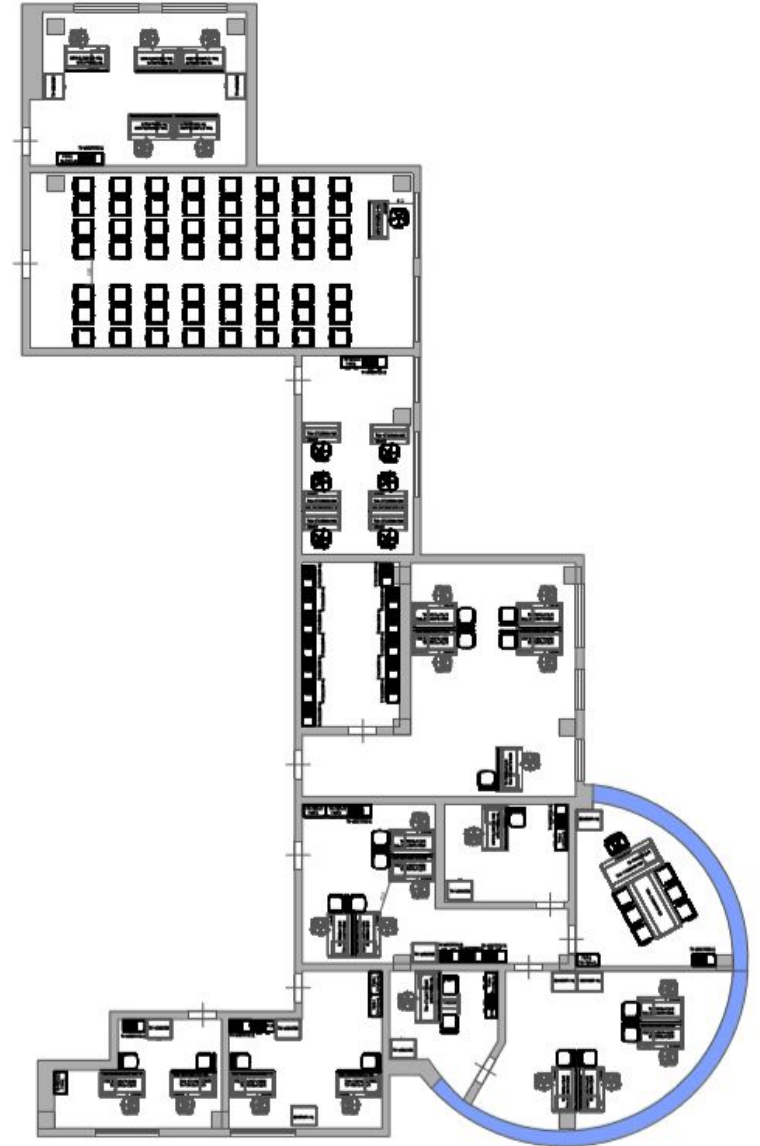

Клиент _ ГБУ "МБМ"

ЦУБ ВАО

Серия "Сенатор" _ цвет -дуб альпийский+антрацит

Серия "Тандем А" _ цвет -дуб альпийский+антрацит

4 этаж

ПЛАН

РАЗРАБОТАНО ДЛЯ

ГБУ
МАЛЫЙ БИЗНЕС
МОСКВЫ