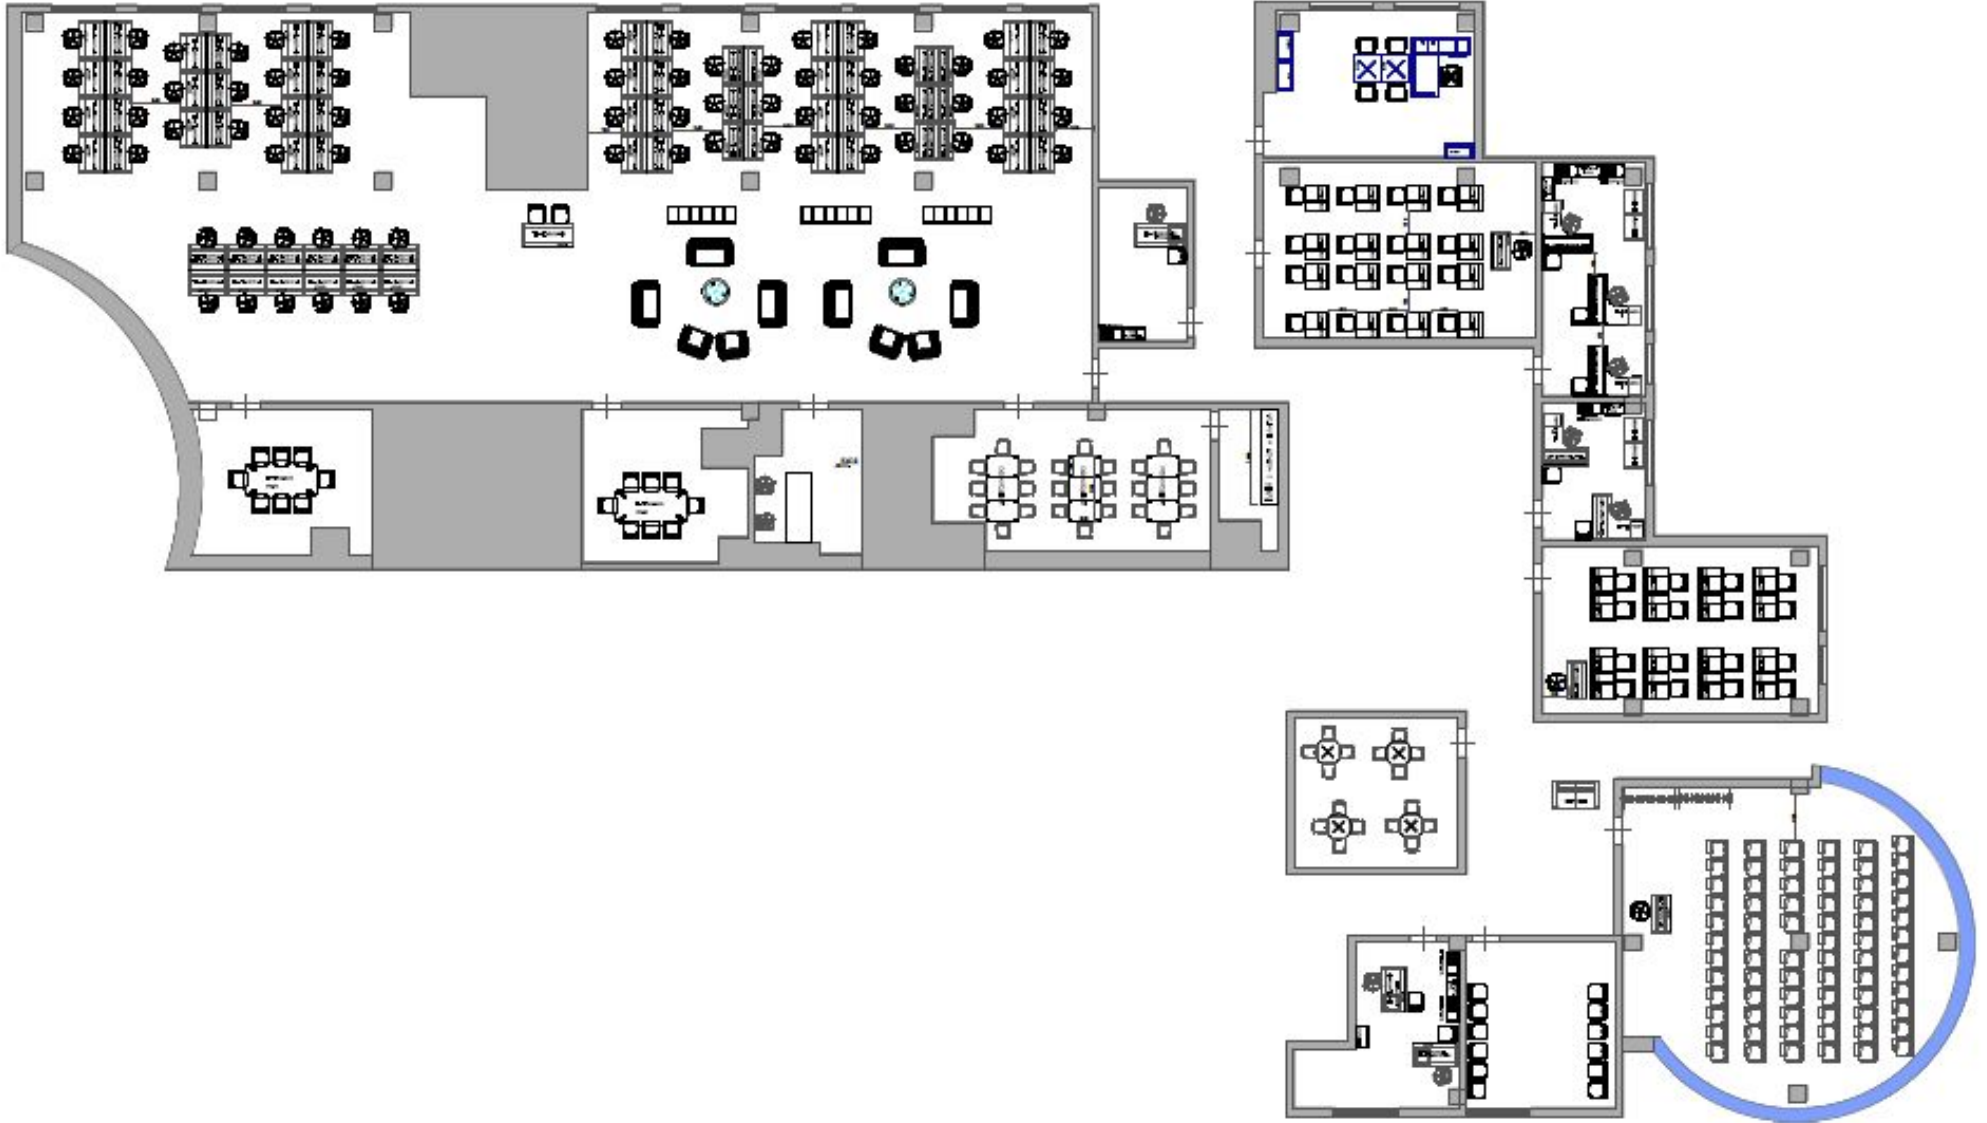

Клиент _ ГБУ "МБМ"

ЦУБ ВАО

Серия "Сенатор" _ цвет -дуб альпийский+антрацит

Серия "Тандем А" _ цвет -дуб альпийский+антрацит

3 этаж
ПЛАН

РАЗРАБОТАНО ДЛЯ

ГБУ
МАЛЫЙ БИЗНЕС
МОСКВЫ