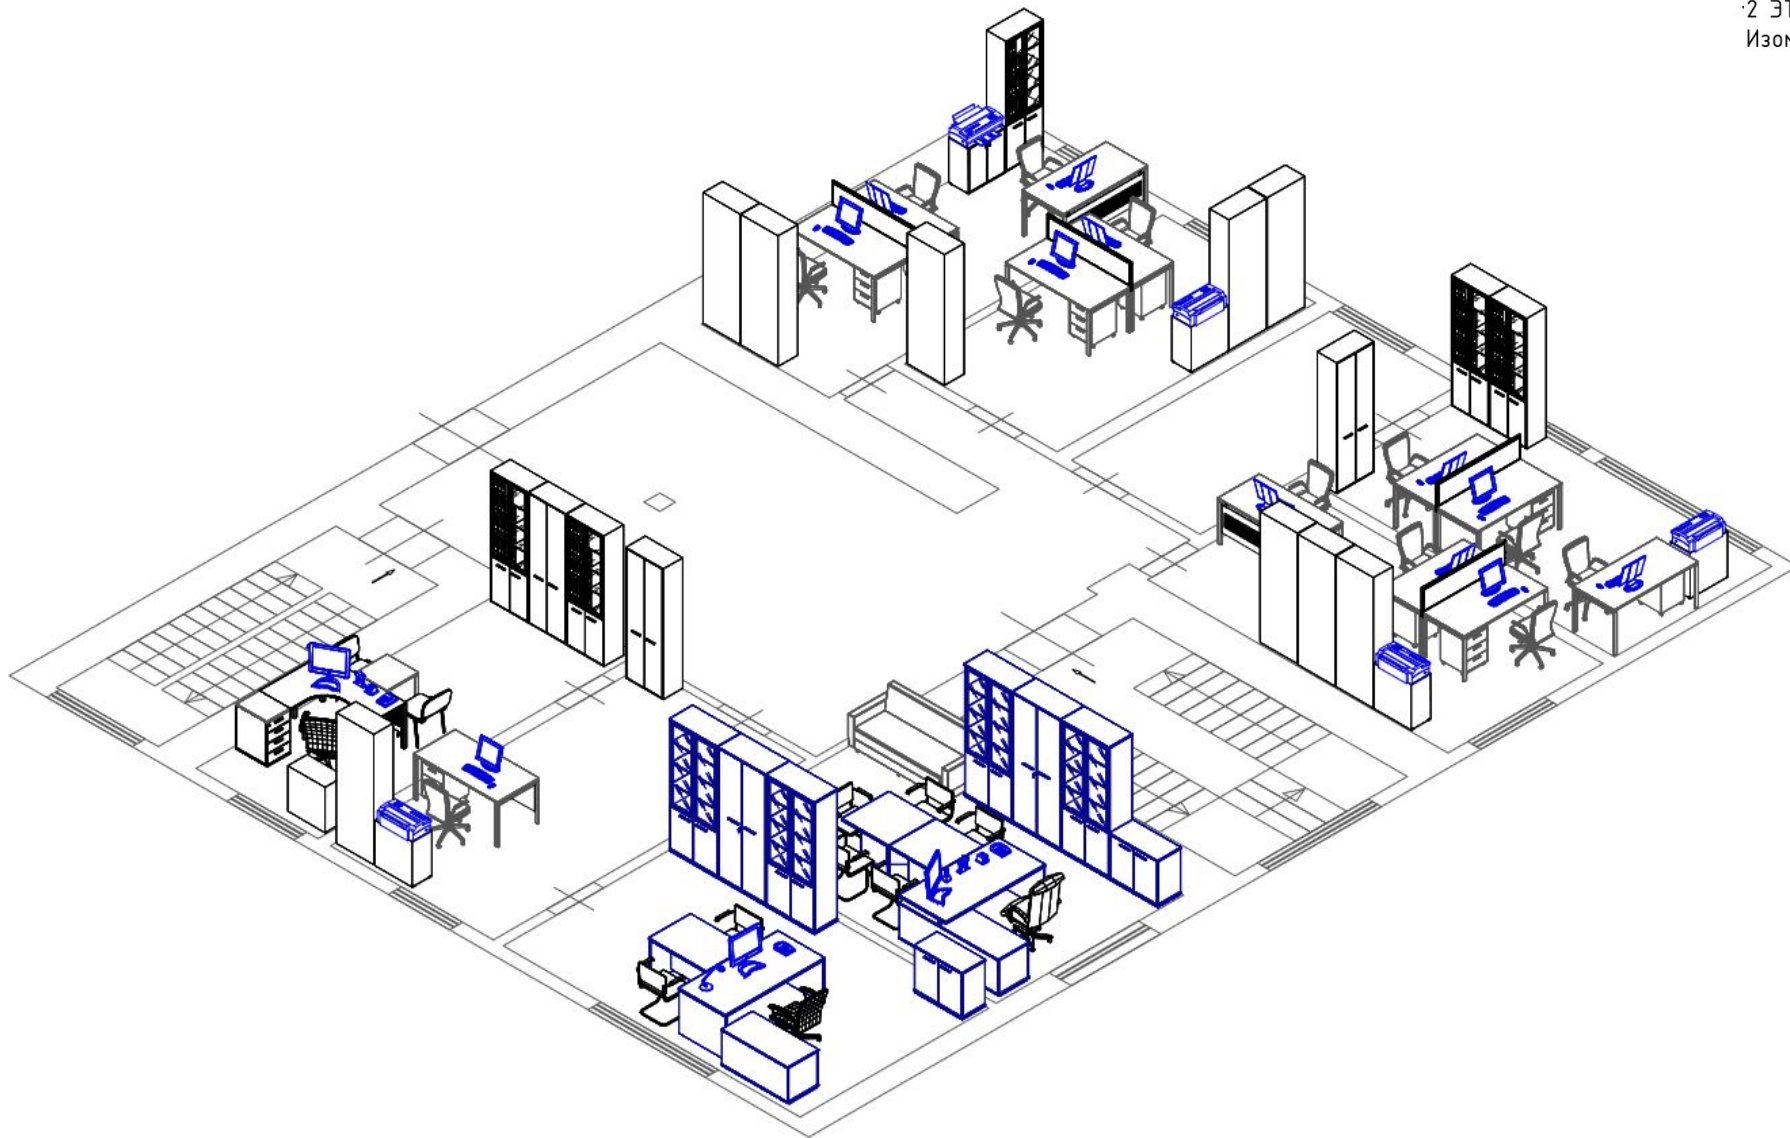

2 ЭТАЖ

Изометрия 1

Клиент _ ГБУ "МБМ"

ЦУБ ЦАО

Серия "Сенатор" _ цвет -дуб альпийский+антрацит

Серия "Тандем А" _ цвет -дуб альпийский+антрацит

2 ЭТАЖ

Изометрия 2