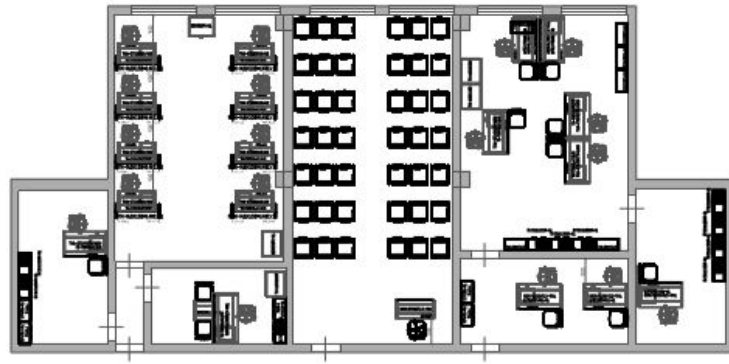

Клиент _ ГБУ "МБМ"

ЦУБ ВАО

Серия "Сенатор" _ цвет -дуб альпийский+антрацит

Серия "Тандем А" _ цвет -дуб альпийский+антрацит

4 этаж

ПЛАН

РАЗРАБОТАНО ДЛЯ

ГБУ
МАЛЫЙ БИЗНЕС
МОСКВЫ