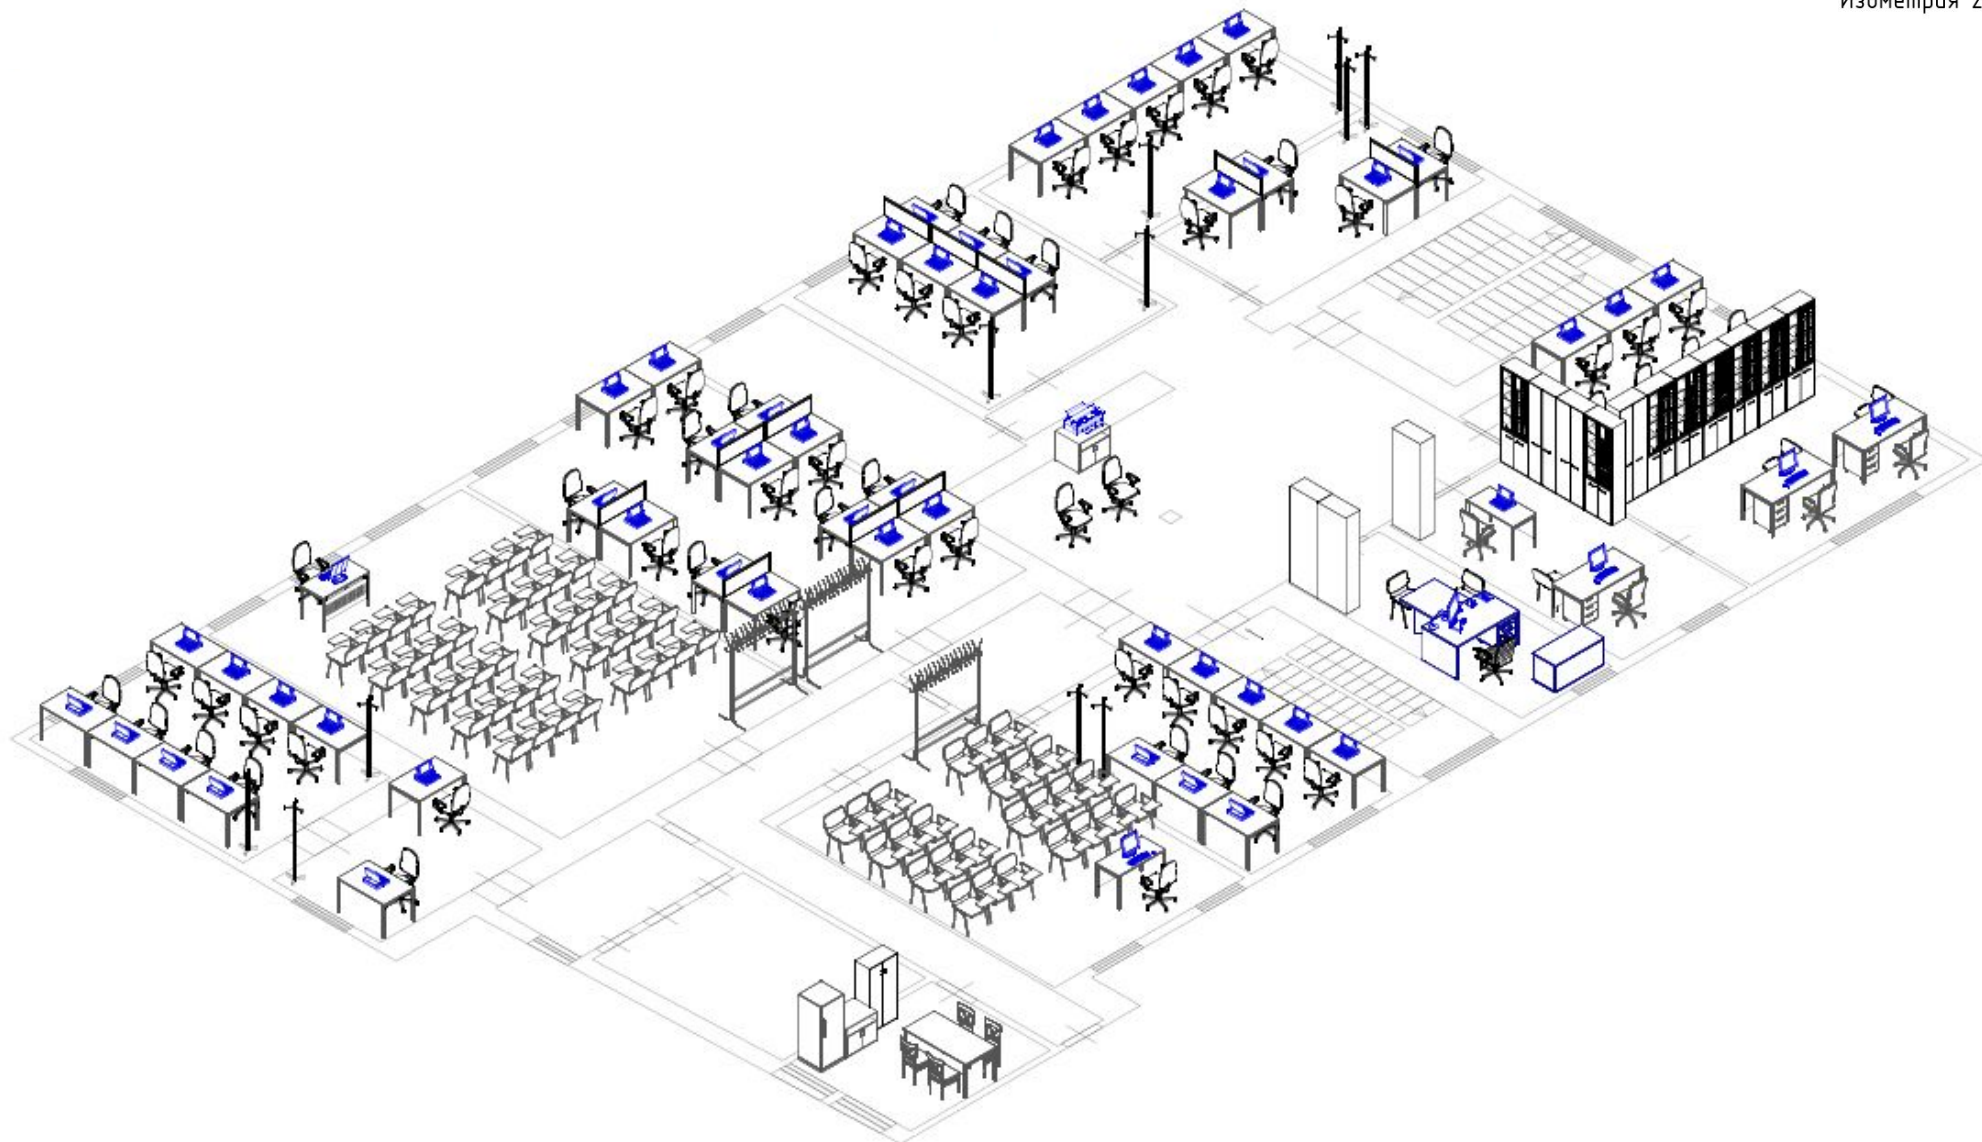

3 ЭТАЖ

Изометрия 2

ДИЗАЙН-ПРОЕКТ

ГБУ "МБМ"
ЦУБ ЗАО

Москва, 2019

Клиент _ ГБУ "МБМ"

ЦУБ ЗАО

Серия "Сенатор" _ цвет -дуб альпийский+антрацит