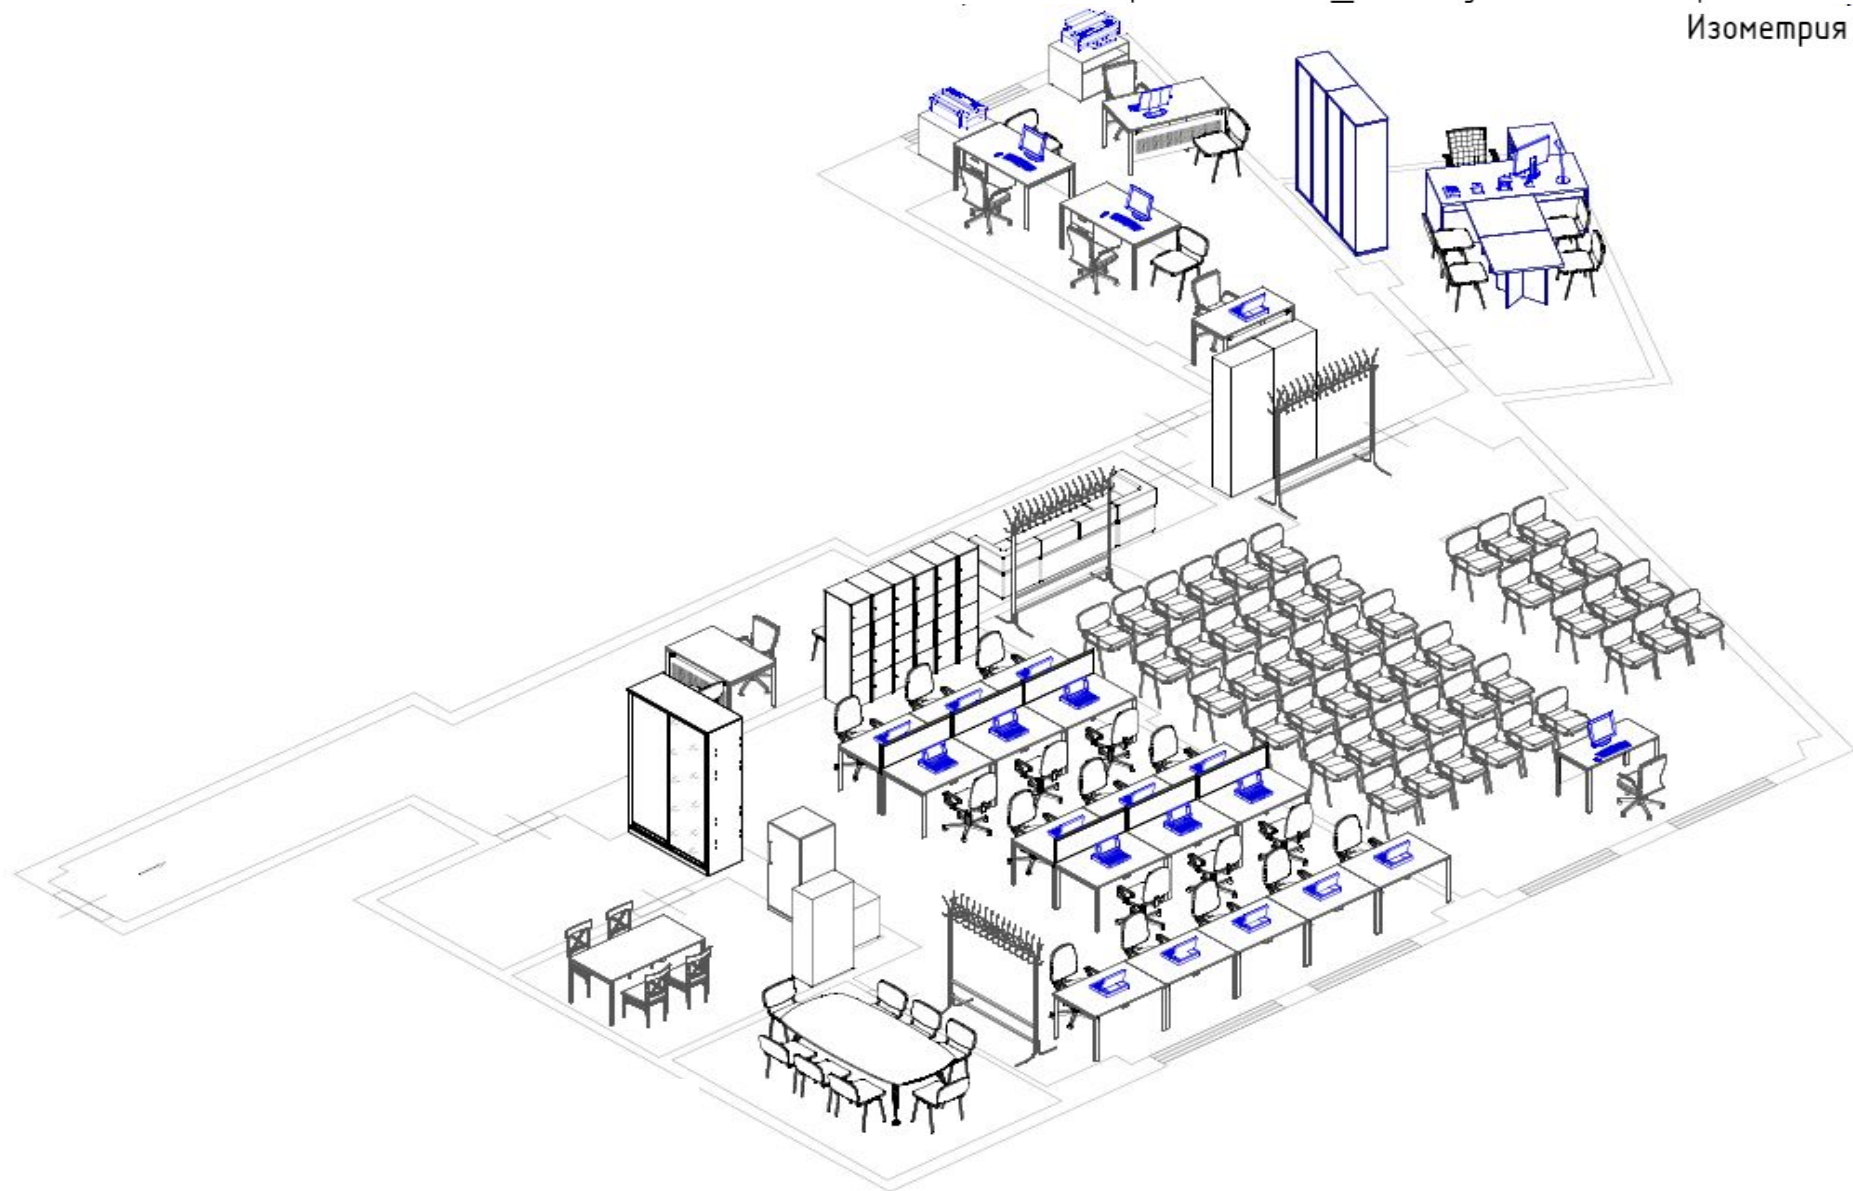

Изометрия 1

Клиент _ ГБУ "МБМ"

ЦУБ САО

Серия "Сенатор" _ цвет -дуб альпийский+антрацит

Серия "Тандем А" _ цвет -дуб альпийский+антрацит

Изометрия 2

ДИЗАЙН-ПРОЕКТ

ГБУ "МБМ"
ЦУБ ЮАО