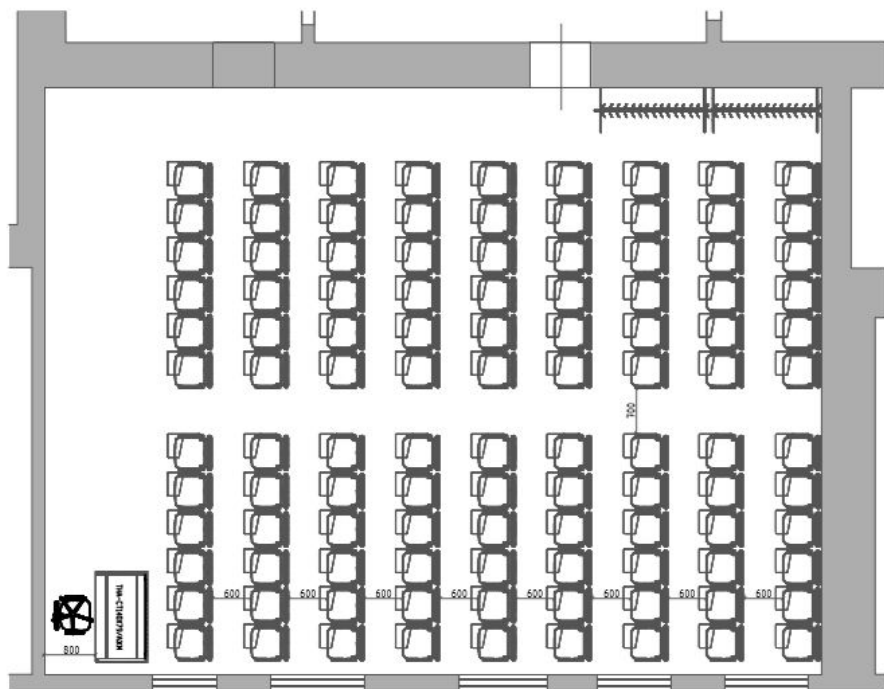

3 ЭТАЖ

Изометрия 2

ДИЗАЙН-ПРОЕКТ

ГБУ "МБМ"
ЦУБ ЗАО

Москва, 2019

Клиент _ ГБУ "МБМ"

ЦУБ ЗАО

Серия "Сенатор" _ цвет -дуб альпийский+антрацит