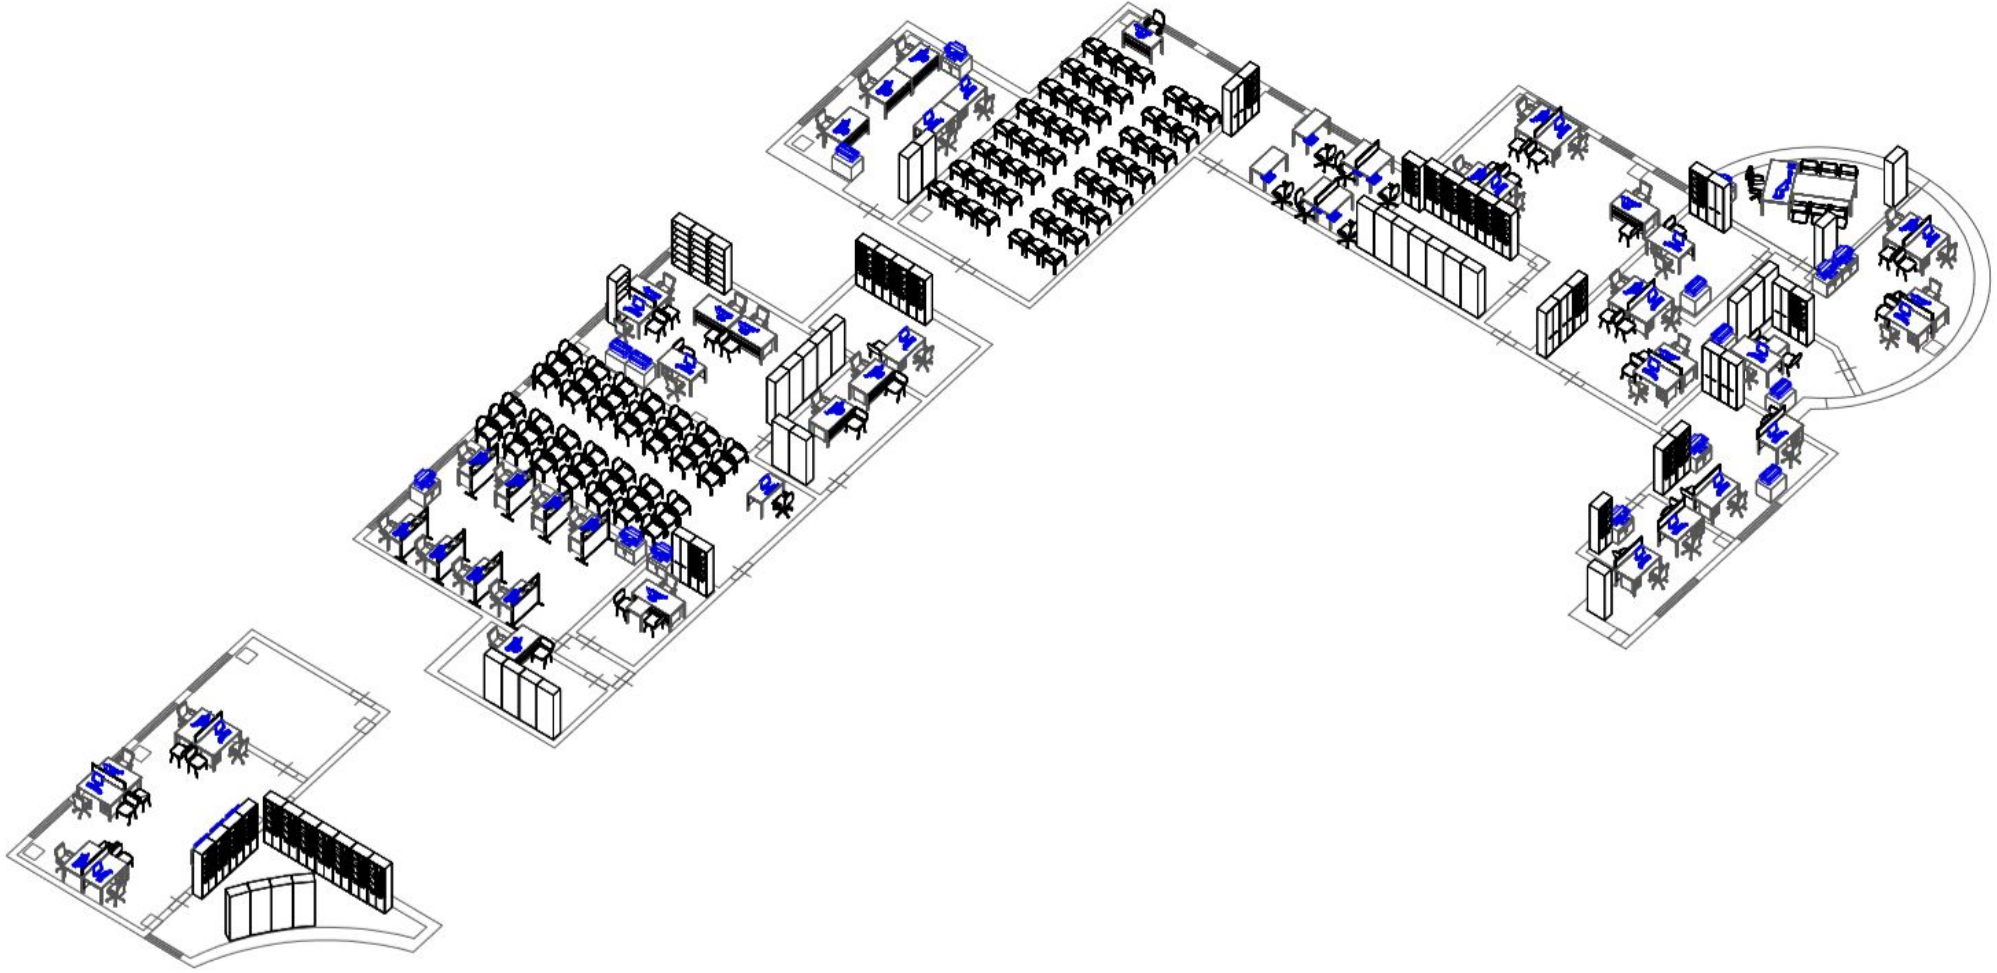

Серия "Тандем А" _ цвет -дуб альпийский+антрацит

4 ЭТАЖ

Изометрия

ДИЗАЙН-ПРОЕКТ

ГБУ "МБМ"
ЦУБ ЦАО

Москва, 2019

Клиент _ ГБУ "МБМ"

ЦУБ ЦАО