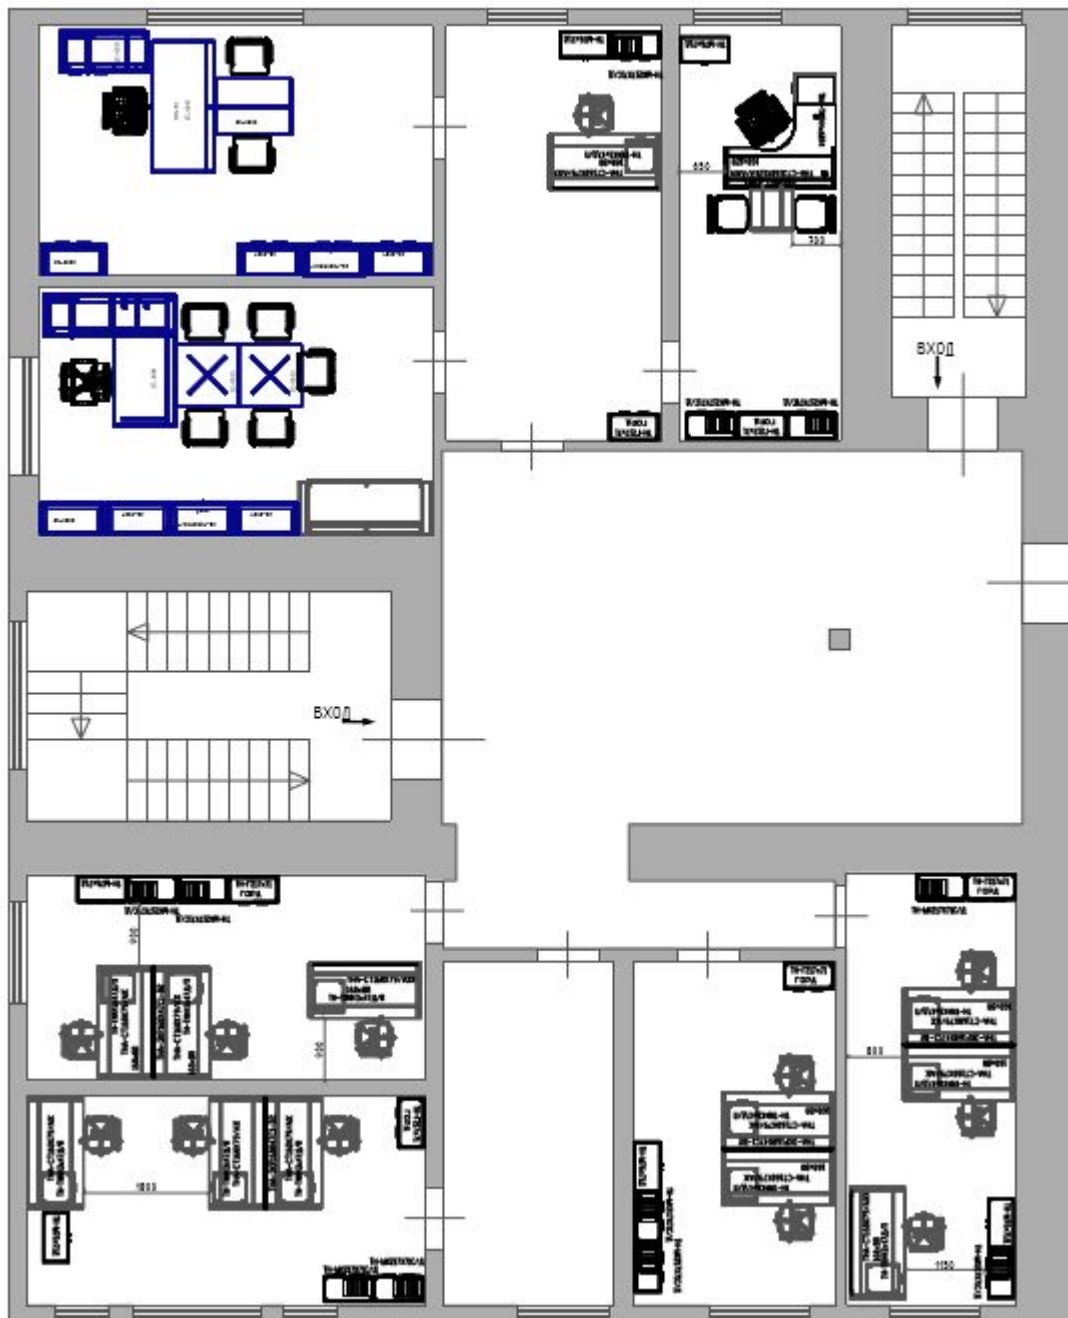

# ДИЗАЙН-ПРОЕКТ

ГБУ "МБМ"  
ЦУБ ЦАО

Москва, 2019

Клиент \_ ГБУ "МБМ"

ЦУБ ЦАО

Серия "Сенатор" \_ цвет -дуб альпийский+антрацит 2 этаж

Серия "Тандем А" \_ цвет -дуб альпийский+антрацит ПЛАН

Клиент \_ ГБУ "МБМ"