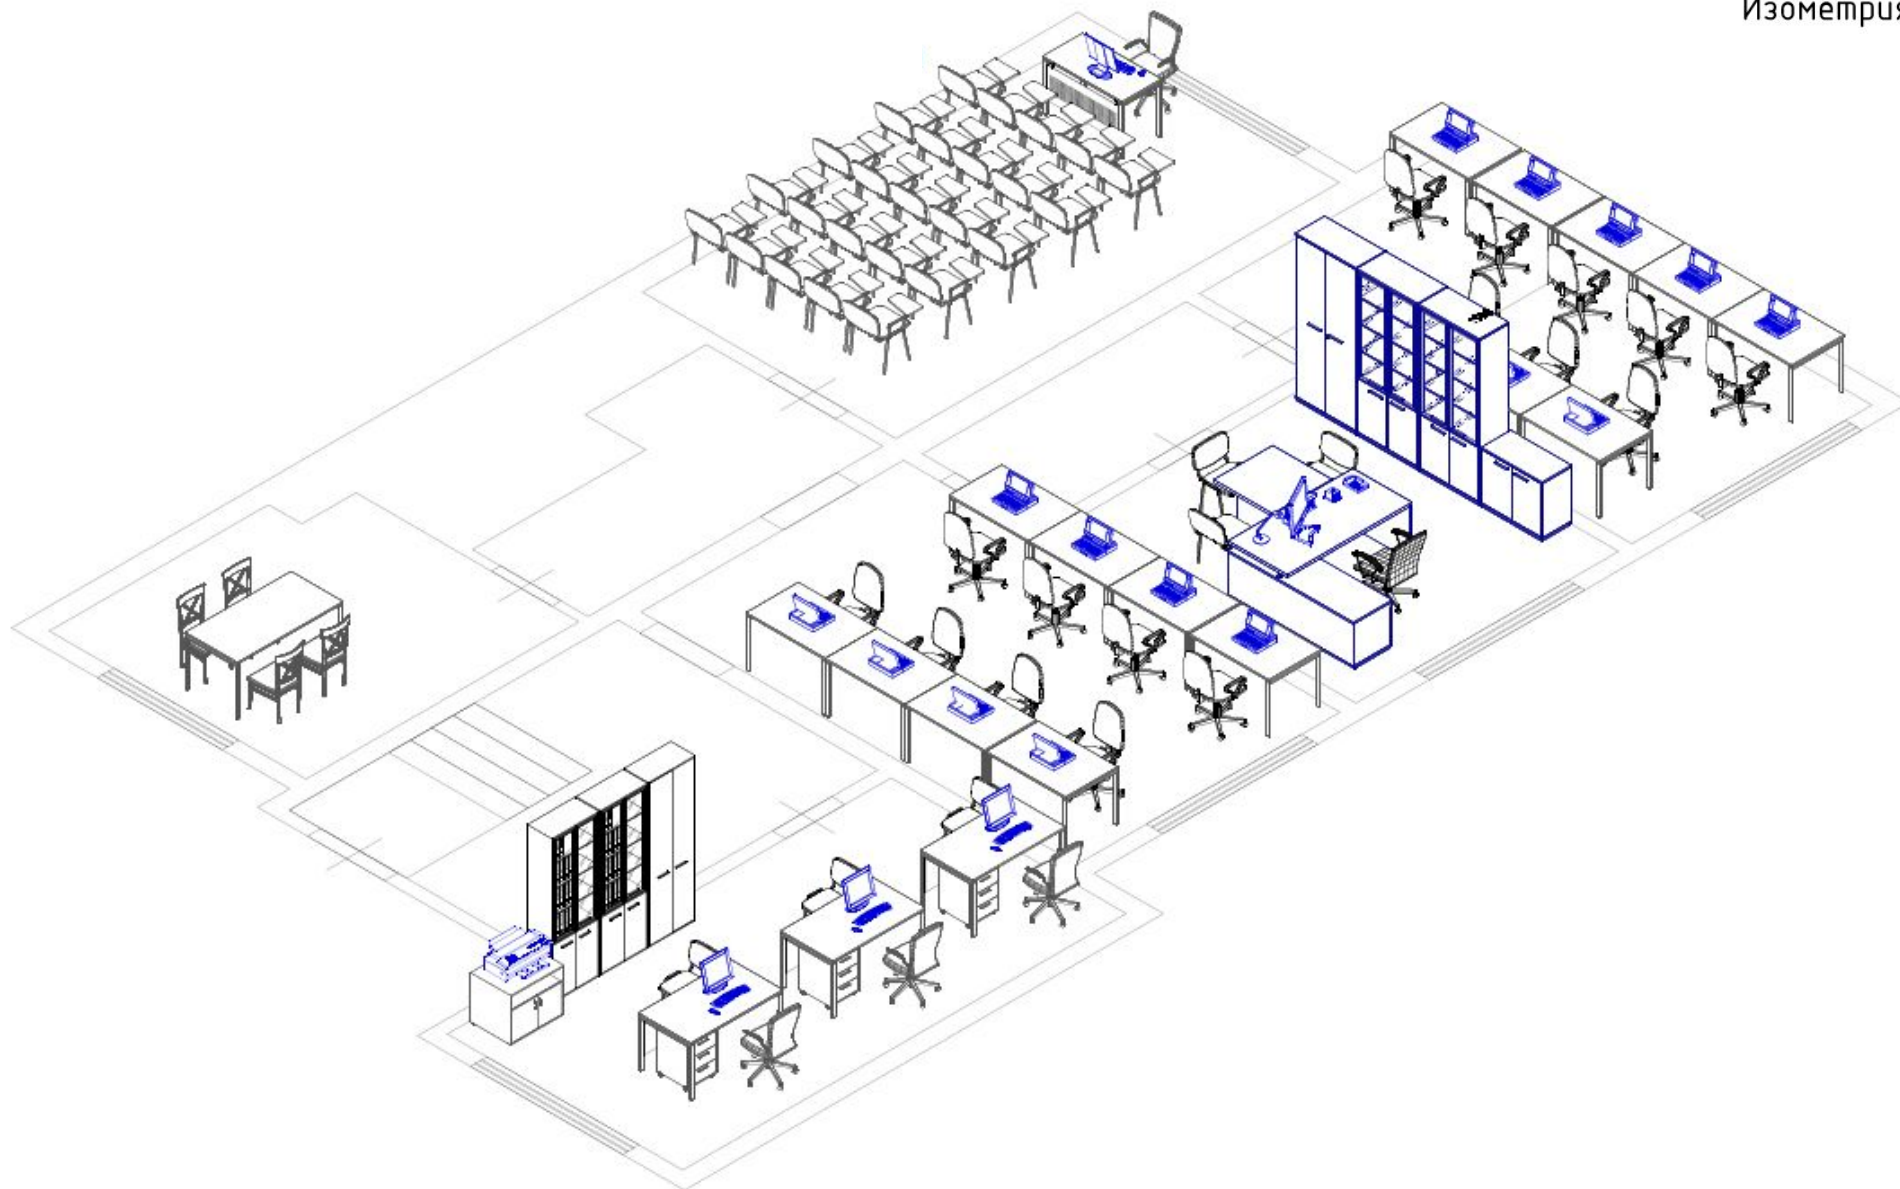

Клиент _ ГБУ "МБМ"

ЦУБ ЗАО

Серия "Сенатор" _ цвет -дуб альпийский+антрацит

Серия "Тандем А" _ цвет -дуб альпийский+антрацит

Изометрия