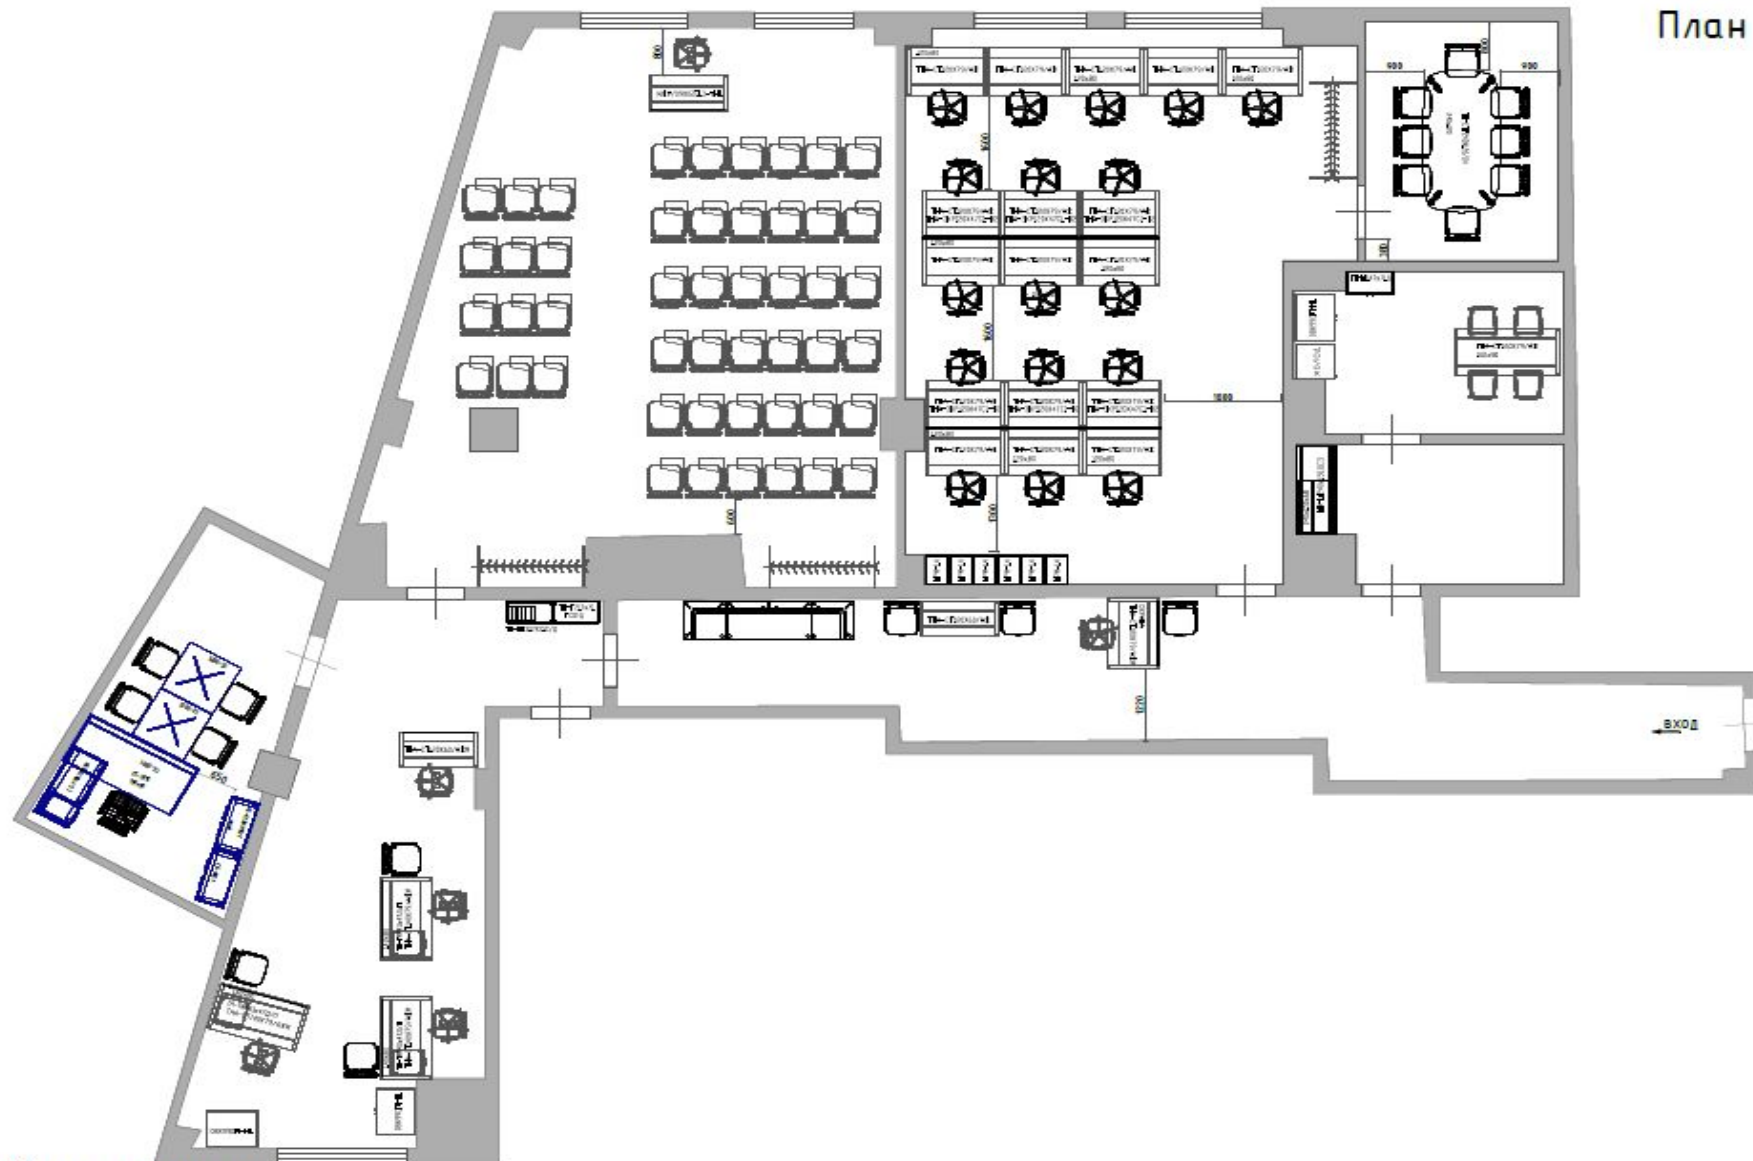

### ЦУБ САО

Москва, 2019

Клиент \_ ГБУ "МБМ"

ЦУБ САО

Серия "Сенатор" \_ цвет -дуб альпийский+антрацит

Серия "Тандем А" \_ цвет -дуб альпийский+антрацит

План

Клиент \_ ГБУ "МБМ"