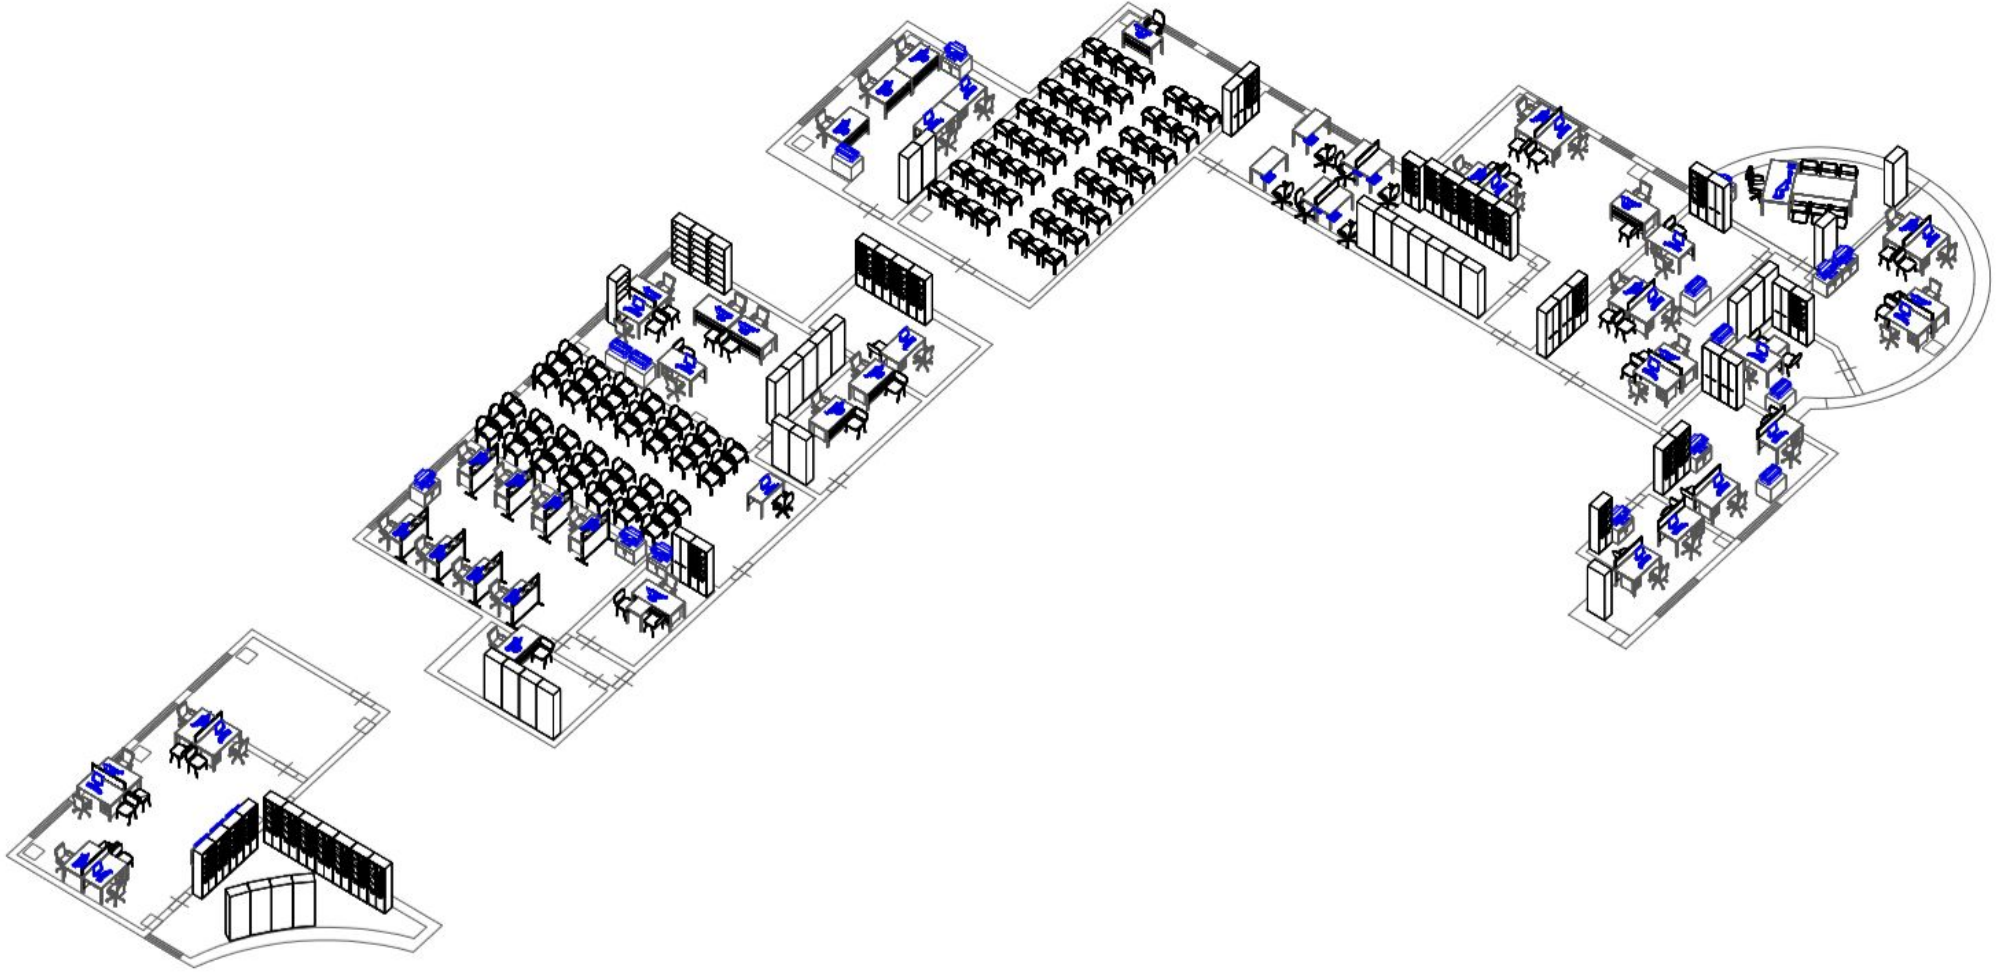

Серия "Тандем А" \_ цвет -дуб альпийский+антрацит

4 ЭТАЖ

Изометрия

РАЗРАБОТАНО ДЛЯ

ГБУ  
МАЛЫЙ БИЗНЕС  
МОСКВЫ