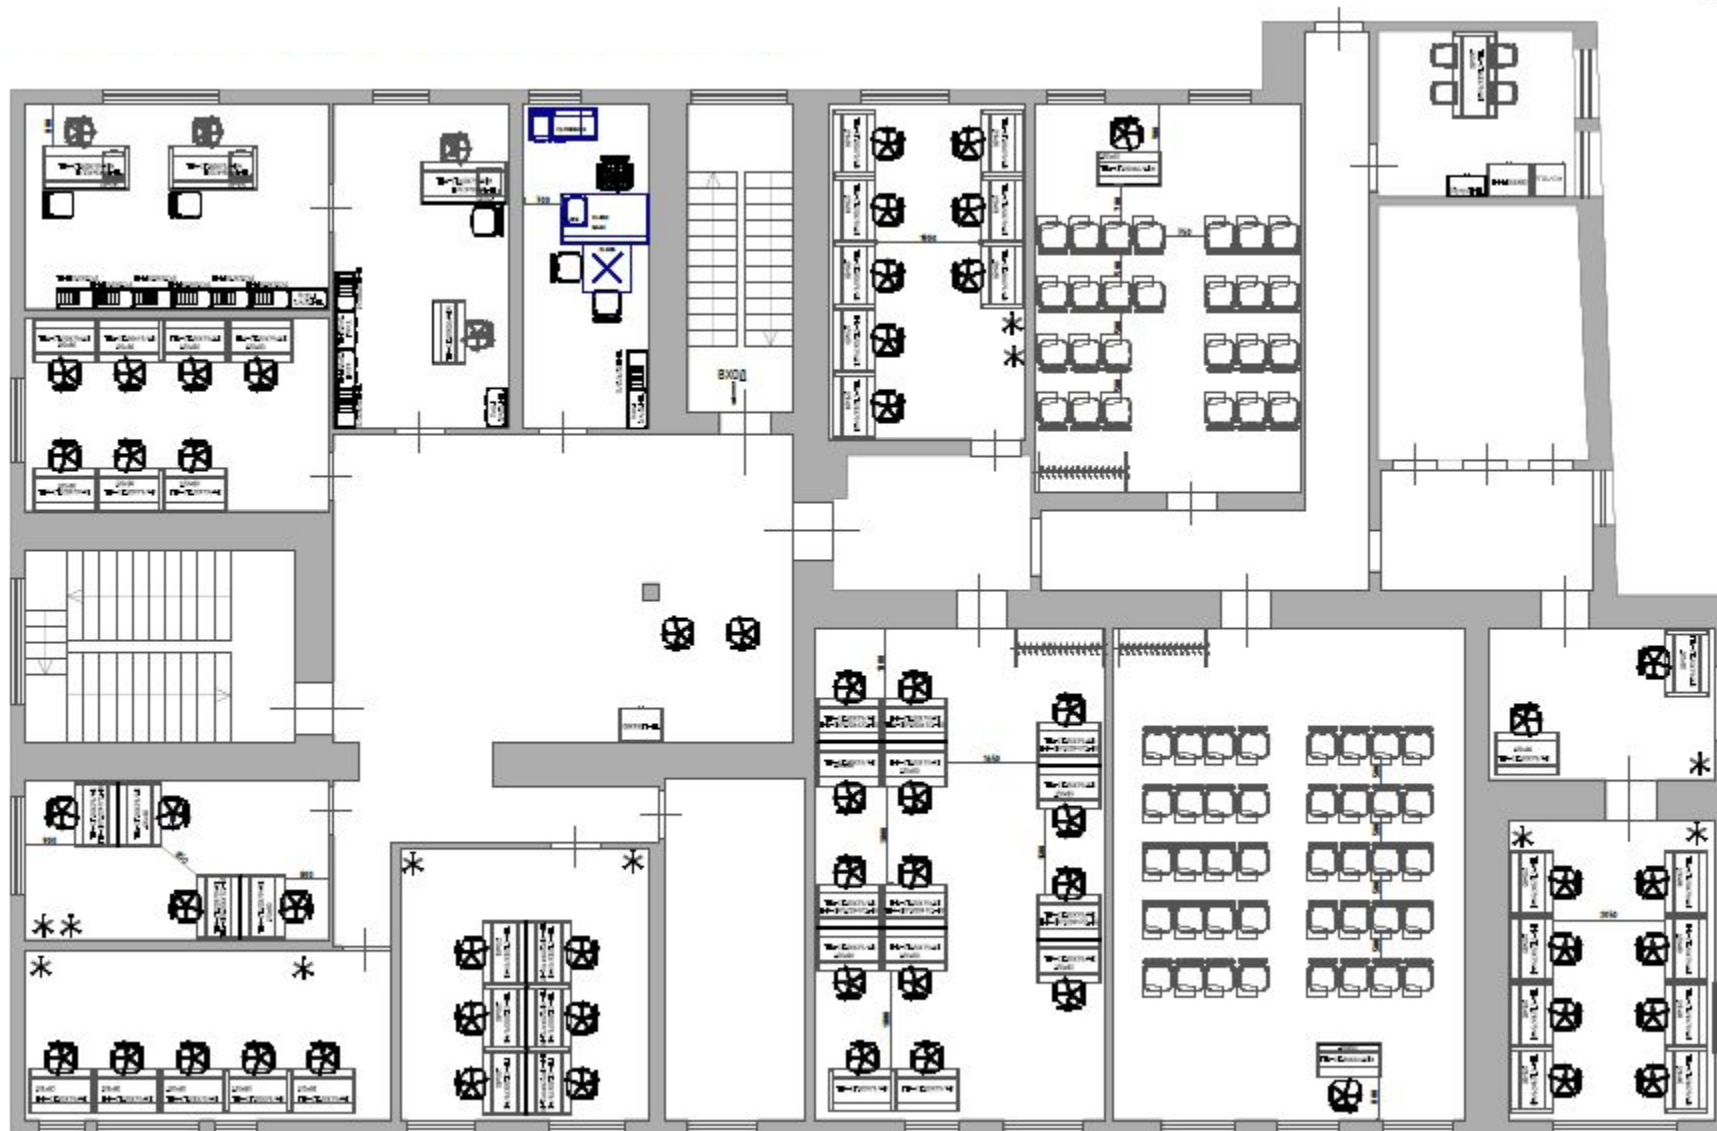

Клиент _ ГБУ "МБМ"

Серия "Сенатор" _ цвет -дуб альпийский+антрацит

Серия "Тандем А" _ цвет -дуб альпийский+антрацит

ЦУБ ЦАО

3 этаж

ПЛАН

Клиент _ ГБУ "МБМ"

ЦУБ ЦАО