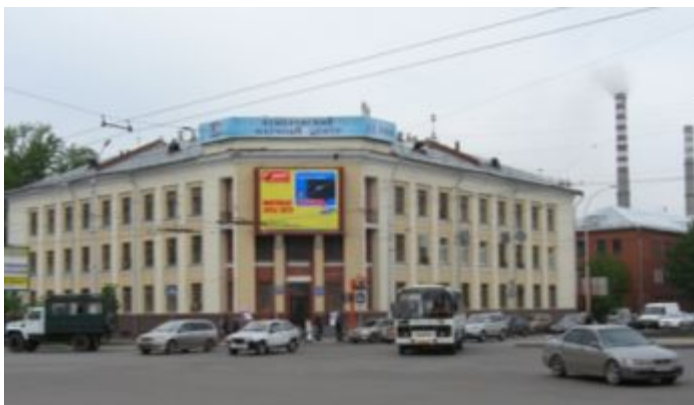

Расстояние видимости: до 100 м.

Количество рекламных поверхностей: 3 поверхности

Ориентированы как на транспортные, так и на пешеходные потоки.

Пиллары

- **Тип конструкции:** светодиодный экран
- **Размер рекламного поля:** 5,6 х 4,2 м.

Уникальные наружные носители, расположенные на крупных перекрестках города (Советский пр-т/Кузнецкий пр-т и Ленина пр-т/Волгоградская ул.). Привлекают внимание благодаря большому формату, яркости и динамичности изображения. Расположены на участках города с активно развитой инфраструктурой.

Светодиодный экран

Тип конструкции: брендмауэр – крупноформатное панно на здании с внешней подсветкой.

Площадь рекламного поля: 27 кв.м./40 кв.м./48 кв.м./53 кв.м.

Расстояние видимости: до 150 м./200 м.

Располагаются на крупных и оживленных магистралях .