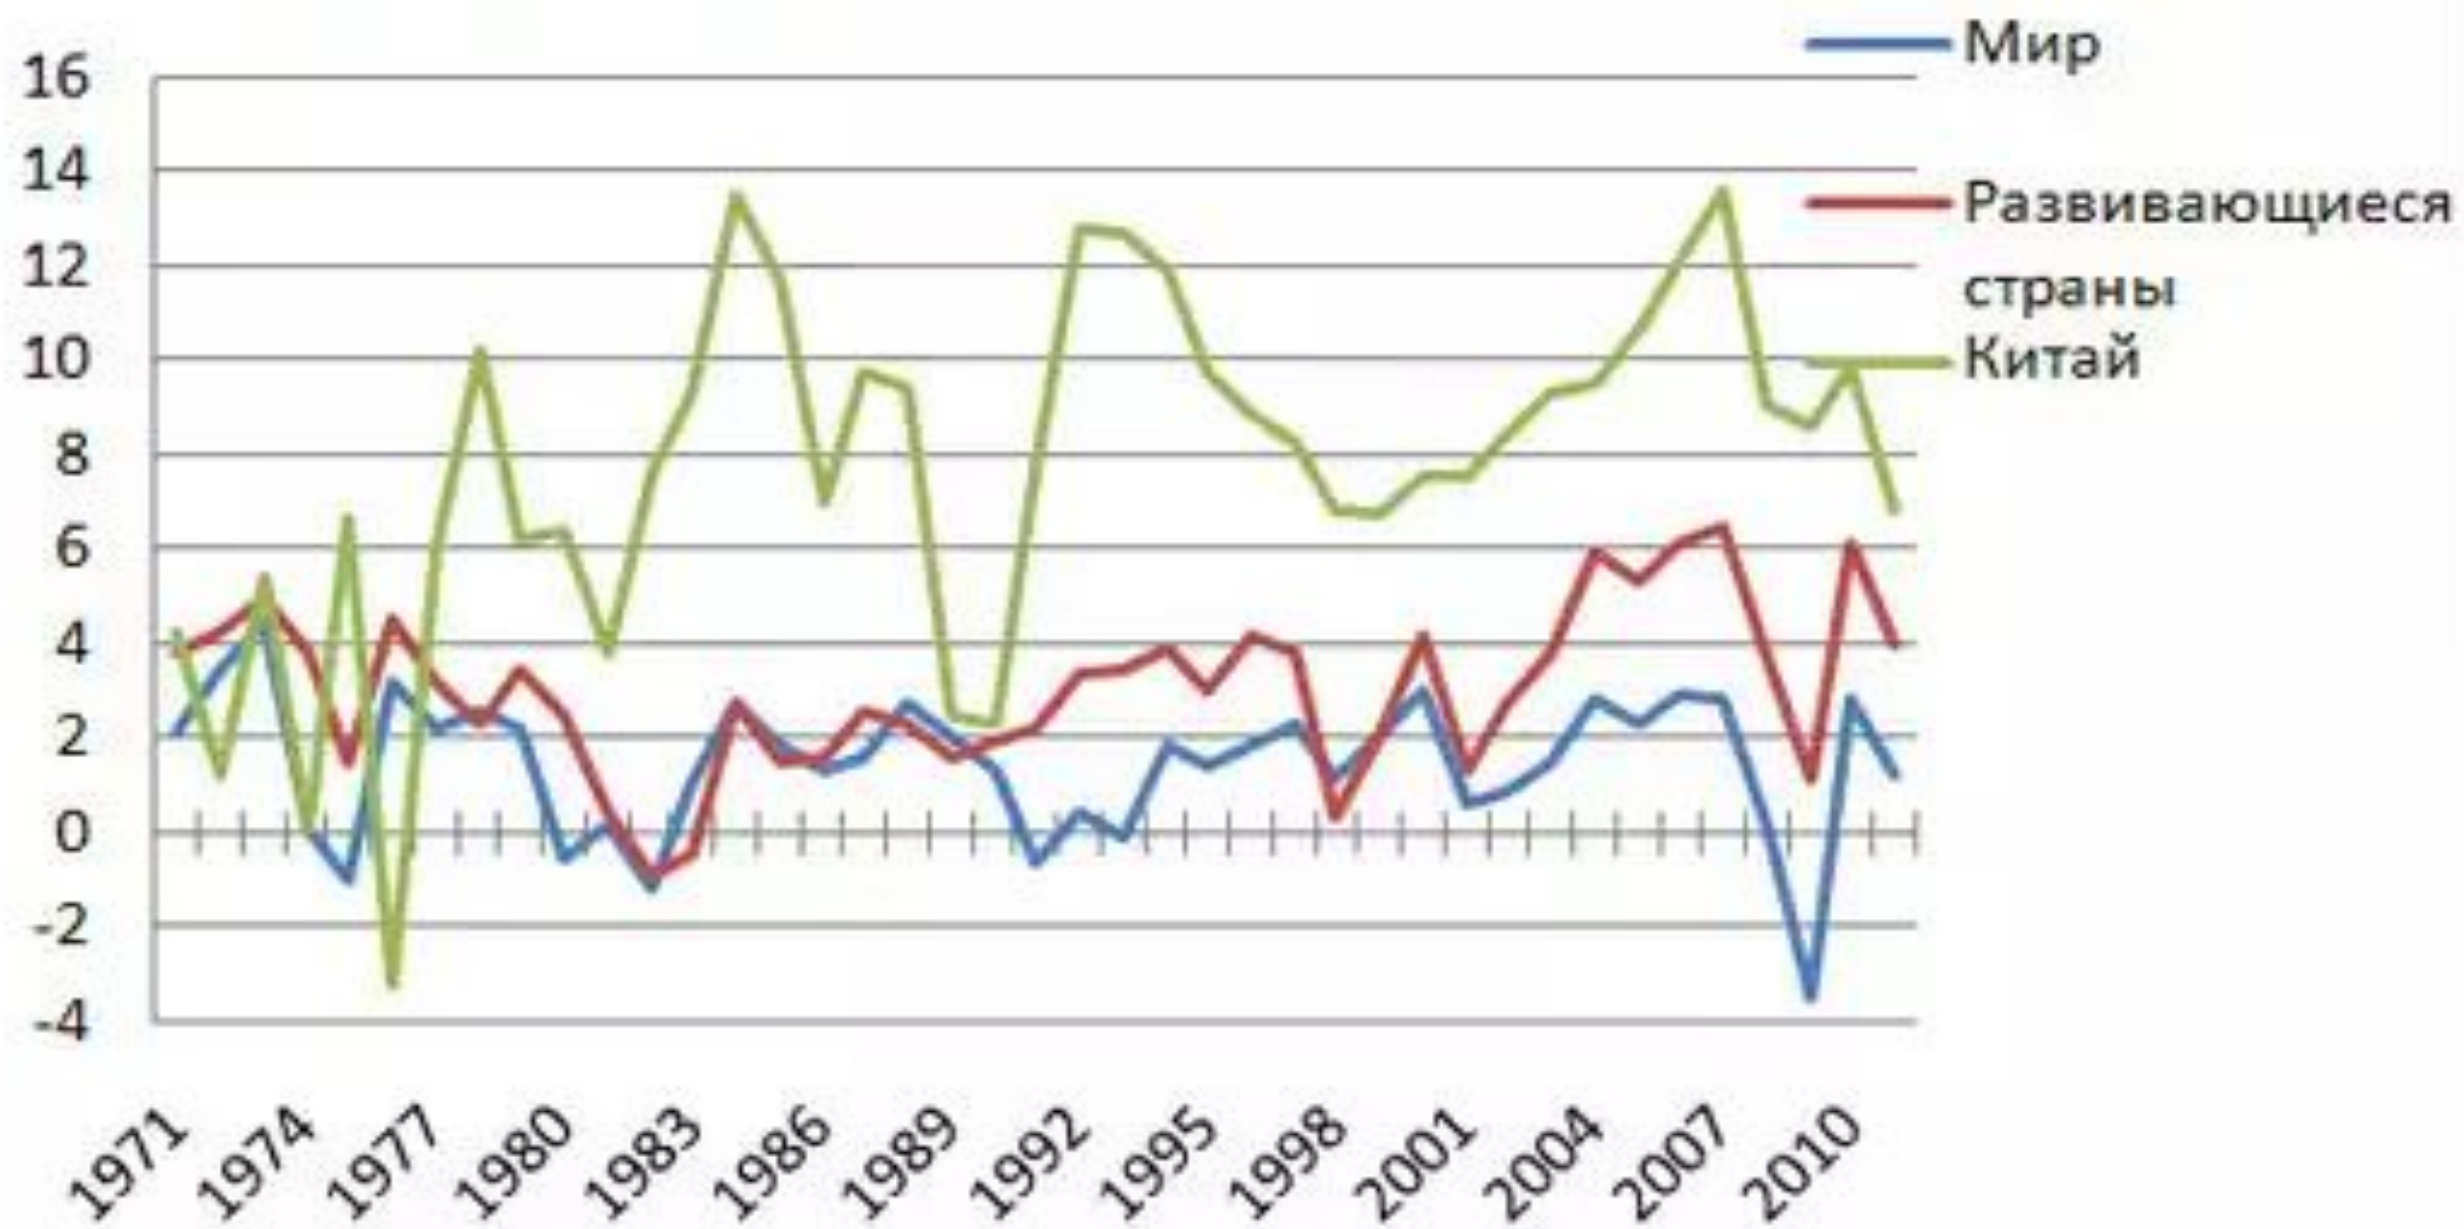

Китай

Основано	1 октября 1949 года
Столица	Пекин
Крупнейший город	Шанхай
Глава	Си Цзиньпин
Территория	9 598 962 км ²
Население	1 380 083 000 чел.
ВВП	7,318 трлн долл.
ИЧР	0,719

Темпы роста ВВП на душу населения 1971-2011 гг, %