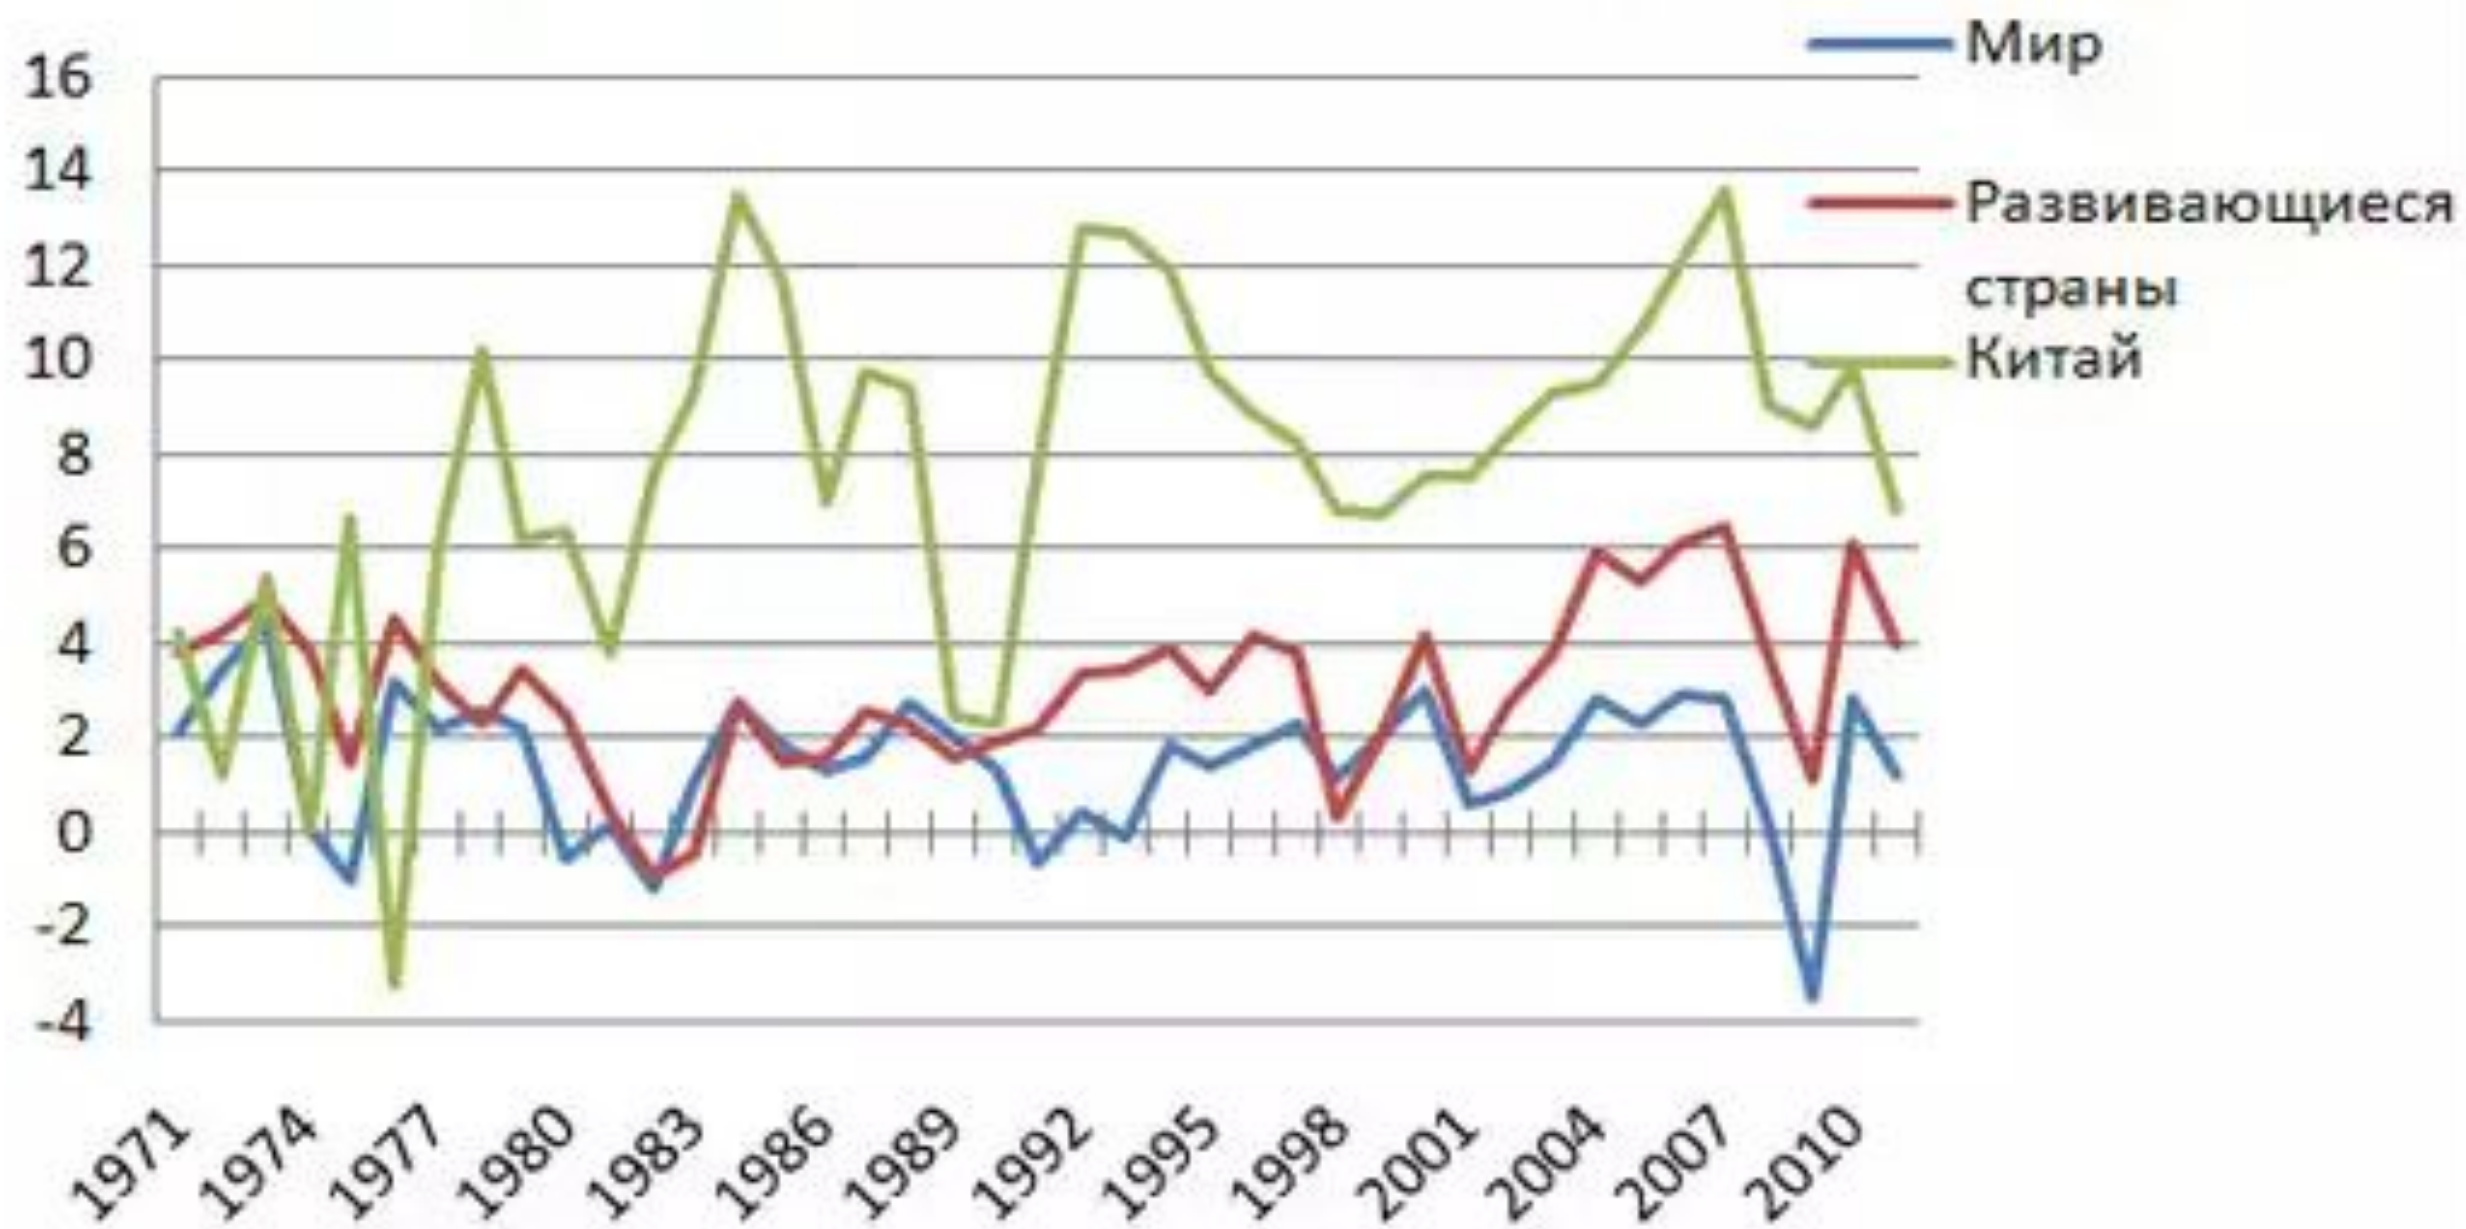

# Китай

Основано	1 октября 1949 года
Столица	Пекин
Крупнейший город	Шанхай
Глава	Си Цзиньпин
Территория	9 598 962 км <sup>2</sup>
Население	1 380 083 000 чел.
ВВП	7,318 трлн долл.
ИЧР	0,719

Темпы роста ВВП на душу населения 1971-2011 гг, %