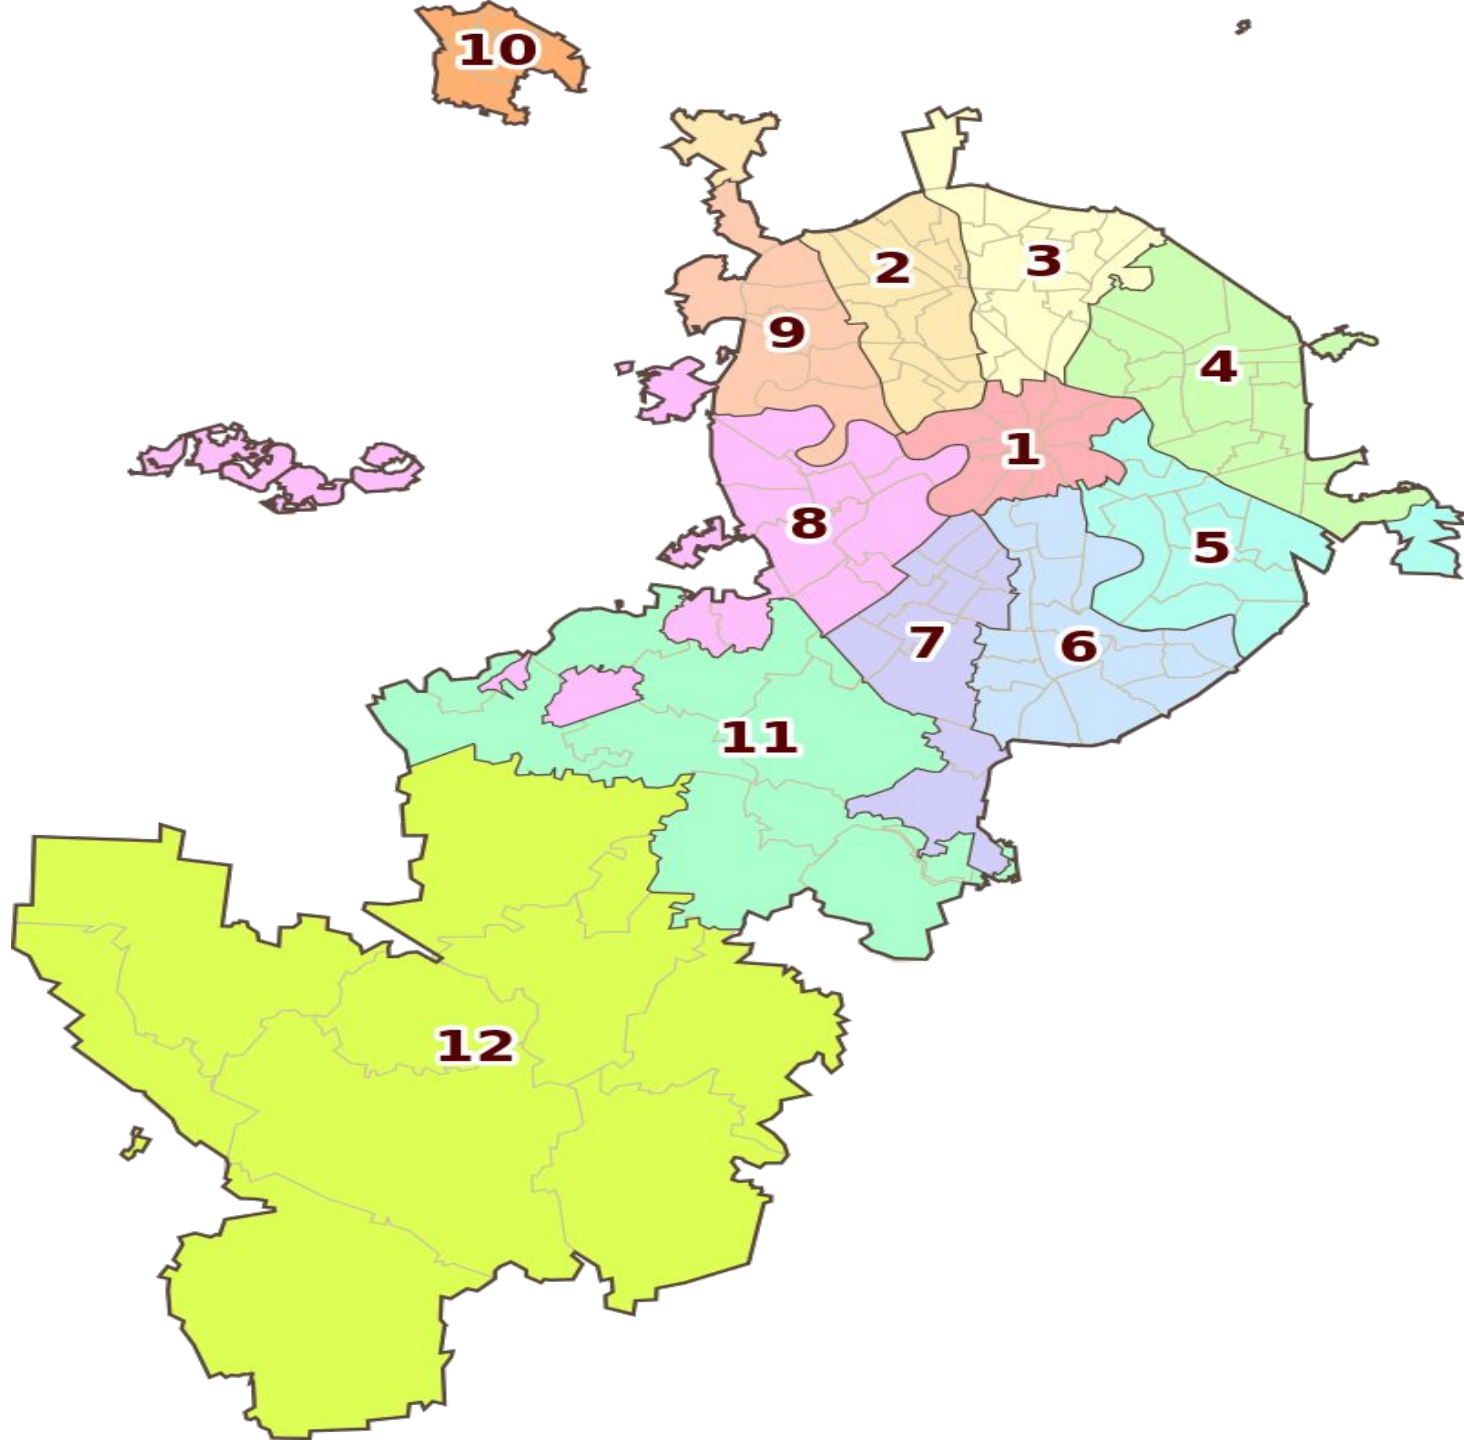

Moska

u

Norden

Nordosten

Osten

Northwest

Центральный АО

ТВЕРСКОЙ

Norden

Nordosten

Osten

Nordwesten

ЦЕНТРАЛЬНЫЙ АО

КУРКИНО

ГЛАЗОВО

БИБИРЕВО

СЕВЕРНОЕ МЕДВЕДКОВО

ПОСНО-ОСТРОВСКИЙ

СЕВЕРНОЕ ТУШИНО

ДМИТРОВСКИЙ

АЛТУФЬЕВСКИЙ

ЮЖНОЕ МЕДВЕДКОВО

БАБУШКИНСКИЙ

МИТИНО

ХОРОШЕВО-МИНЕВНИКИ

КРЫЛАТСКОЕ

КУНЦЕВО

МОЖАЙСКИЙ

ДМИТРОВСКИЙ

ЗАПАДНОЕ ДЕДУШКИНО

ХОВРИНО

ГОЛОВИНСКИЙ