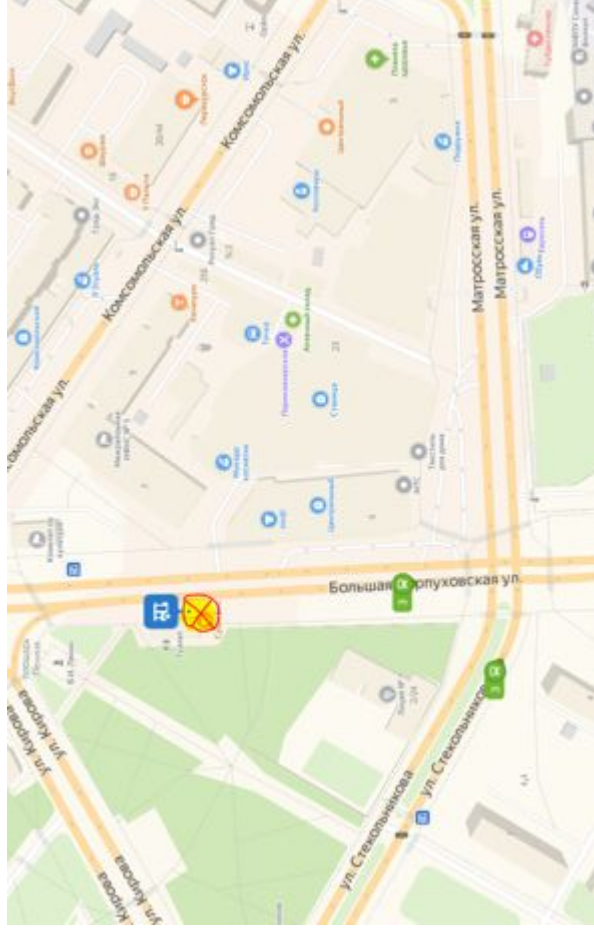

Комсомольская улица, 79Б	Остановка ДК имени Карла Маркса	Остановка Площадь Ленина	Остановка ПМЗ	Ашан (Детский мир)	Остановка Кузузово-1	Остановка Кузузово-2	Коледино
6:30	6:31	6:35	6:37	6:39	6:42	6:43	7:05
7:40	7:41	7:45	7:47	7:49	7:52	7:53	8:15
8:50	8:51	8:55	8:57	8:59	9:02	9:03	9:20 (конечная)
18:30	18:31	18:35	18:37	18:39	18:42	18:43	19:05
19:40	19:41	19:45	19:47	19:49	19:52	19:53	20:15
20:50	20:51	20:55	20:57	20:59	21:02	21:03	21:20 (конечная)

Все

- Комсомольская улица, 79Б
- 1 Большая Зелёновская улица
- 2 Большая Серпуховская улица
- Троицкая улица, 20

Добавить точку Оптимизировать Сбросить

Параметры Отправление сейчас

21 мин
10 км, без пробок: 19 мин
[Посмотреть подробнее](#)

Отправьте этот маршрут на телефон