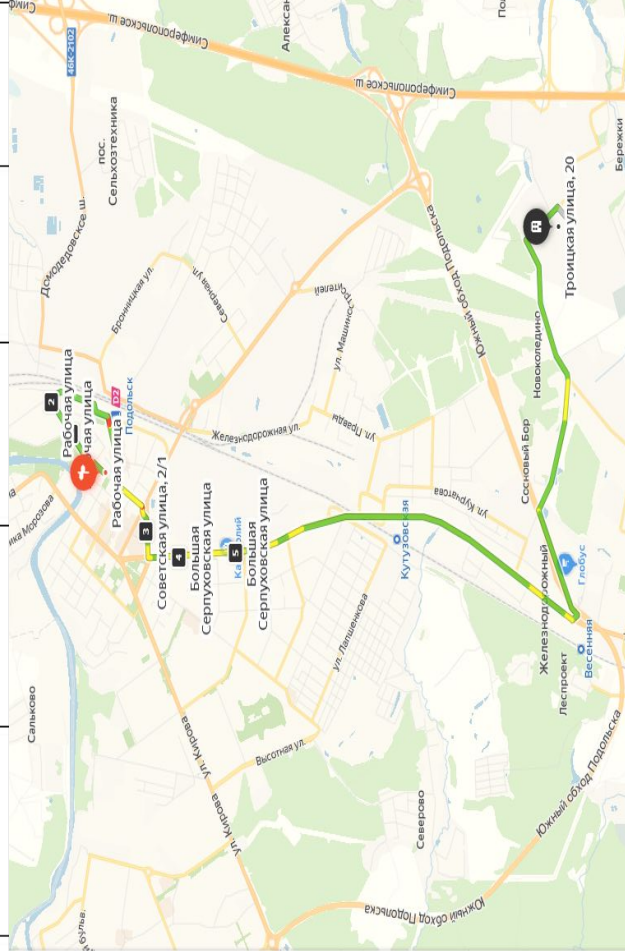

← Россия, Московская область, Подольск

Все

- проспект Юных Ленинцев, 84Д
- проспект Юных Ленинцев, 1Д
- Троицкая улица, 20

[Добавить точку](#) Сбросить

[Параметры](#) Отправление сейчас

32 мин Прибытие в 14:32
22 км, без пробок: 32 мин

Все

- 1 Рабочая улица
- 2 Рабочая улица
- 3 Рабочая улица
- 4 Советская улица, 2/1
- 5 Большая Серпуховская улица
- 6 Большая Серпуховская улица
- 7 Троицкая улица, 20

Добавить точку Оптимизировать Сбросить

Параметры Отправление сейчас

24 МИН Прибытие в 12:59
 1,2 км, без пробок: 24 мин
[Посмотреть подробнее](#)

Отправьте этот маршрут на телефон [Отправить](#)

рынок Подольск	Ашан	Коледино
6:15	6:20	6:40
7:05	7:10	7:35
8:05	8:10	8:35
9:05 (конечная)		
18:15		
18:20		
19:05		
19:10		
20:05		
20:10		
21:05 (конечная)		

← Искать вдоль маршрута

Маршруты

- A** Рынок
- B** Большая Серпуховская улица
- C** Троицкая улица, 20

Добавить точку

Параметры **▼** [Отправить в телефон](#)

16 мин 9,3 км **1***
Без пробок: 16 мин

17 мин 9,2 км **1****
Без пробок: 16 мин