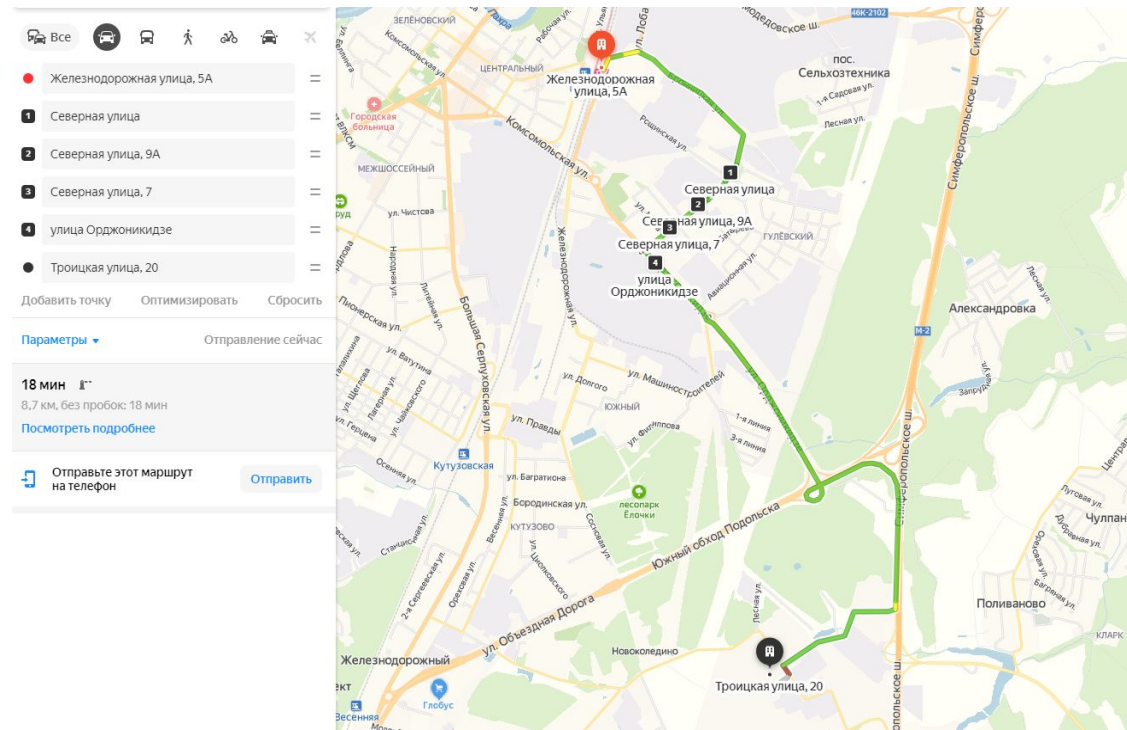

17:55	17:58	18:00	18:02	18:05	18:20
18:00	18:03	18:05	18:07	18:10	18:25
18:05	18:08	18:10	18:12	18:15	18:30
18:10	18:13	18:15	18:17	18:20	18:35
18:12	18:15	18:17	18:19	18:22	18:37
18:15	18:18	18:20	18:22	18:25	18:40
18:20	18:23	18:25	18:27	18:30	18:45
18:25	18:28	18:30	18:32	18:35	18:50
18:30	18:33	18:35	18:37	18:40	18:55
18:35	18:38	18:40	18:42	18:45	19:00
18:40	18:43	18:45	18:47	18:50	19:05
18:45	18:48	18:50	18:52	18:55	19:10
18:50	18:53	18:55	18:57	19:00	19:15
18:55	18:58	19:00	19:02	19:05	19:20
19:00	19:03	19:05	19:07	19:10	19:25
19:02	19:05	19:07	19:09	19:12	19:27
19:05	19:08	19:10	19:12	19:15	19:30
19:10	19:13	19:15	19:17	19:20	19:35
19:15	19:18	19:20	19:22	19:25	19:40
19:20	19:23	19:25	19:27	19:30	19:45
19:25	19:28	19:30	19:32	19:35	19:50
19:30	19:33	19:35	19:37	19:40	19:55
19:35	19:38	19:40	19:42	19:45	20:00
19:40	19:43	19:45	19:47	19:50	20:05
19:45	19:48	19:50	19:52	19:55	20:10
19:50	19:53	19:55	19:57	20:00	20:15
19:52	19:55	19:57	19:59	20:02	20:17
19:55	19:58	20:00	20:02	20:05	20:20
20:00	20:03	20:05	20:07	20:10	20:25
20:05	20:08	20:10	20:12	20:15	20:30
20:15	20:18	20:20	20:22	20:25	20:40
20:20	20:23	20:25	20:27	20:30	20:45
20:30	20:33	20:35	20:37	20:40	21:00