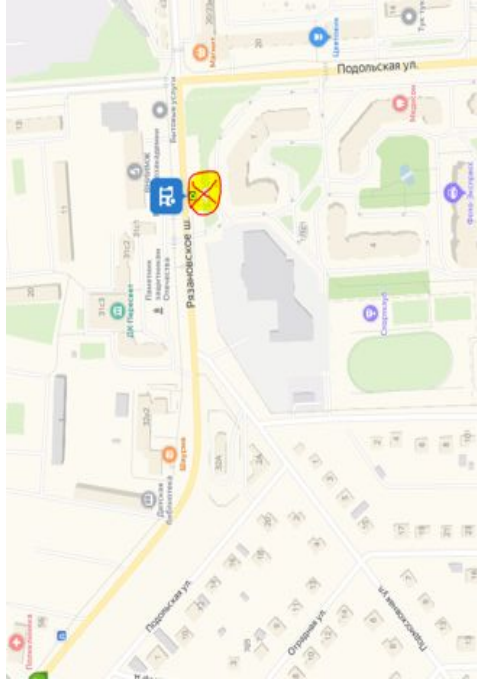

Знамя Октября	Остановка ВНИИМЖ	Родники	Остановка Сады ЗИО	Остановка Профсоюзная улица	склад Коледино
6:10	6:12	6:15	6:17	6:20	6:55
7:40	7:42	7:45	7:47	7:50	8:15
8:45 (конечная)					
18:10	18:12	18:15	18:17	18:20	18:55
19:40	19:42	19:45	19:47	19:50	20:15
20:45 (конечная)