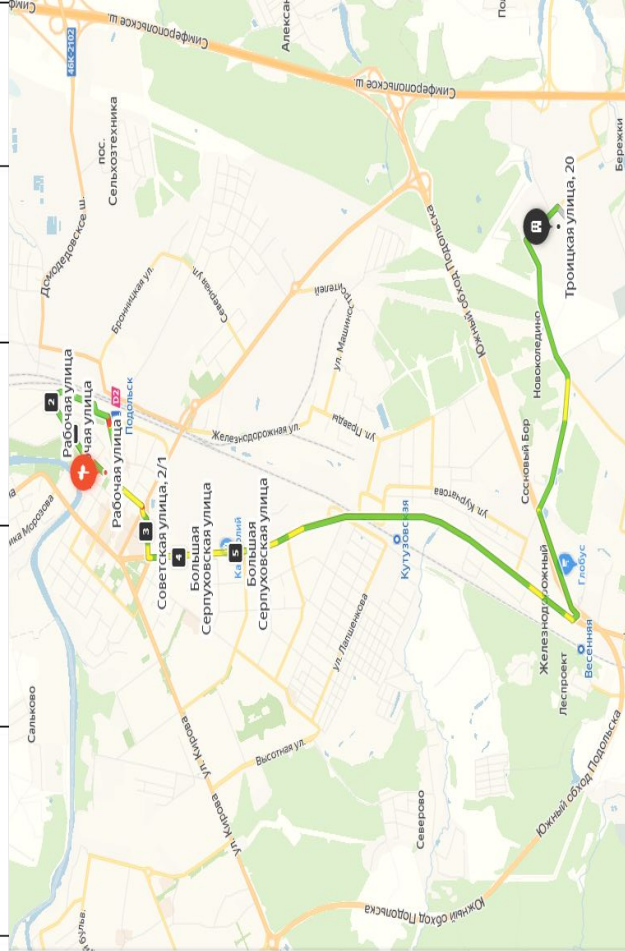

Площадь 50-летия Октября	Остановка ПКМО	ул. Рабочая, д. 42	рынок Подольск	ост. ПМЗ	Ашан	Коледино
6:20	6:23	6:25	6:30	6:32	6:35	6:55
7:25	7:28	7:30	7:35	7:37	7:40	8:00
8:30	8:33	8:35	8:40	8:42	8:45	9:05
9:30 (конечная)						
18:20	18:23	18:25	18:30	18:32	18:35	18:55
19:25	19:28	19:30	19:35	19:37	19:40	20:00
20:30	20:33	20:35	20:40	20:42	20:45	21:05
21:30 (конечная)						

Все

- 1 Рабочая улица
- 2 Рабочая улица
- 3 Рабочая улица
- 4 Советская улица, 2/1
- 5 Большая Серпуховская улица
- 6 Большая Серпуховская улица
- 7 Троицкая улица, 20

● Добавить точку
○ Оптимизировать
✕ Сбросить

Параметры ▾   Отправление сейчас

24 МИН   Прибытие в 12:59
1,2 км, без пробок: 24 мин
[Посмотреть подробнее](#)

Отправьте этот маршрут на телефон

Отправить