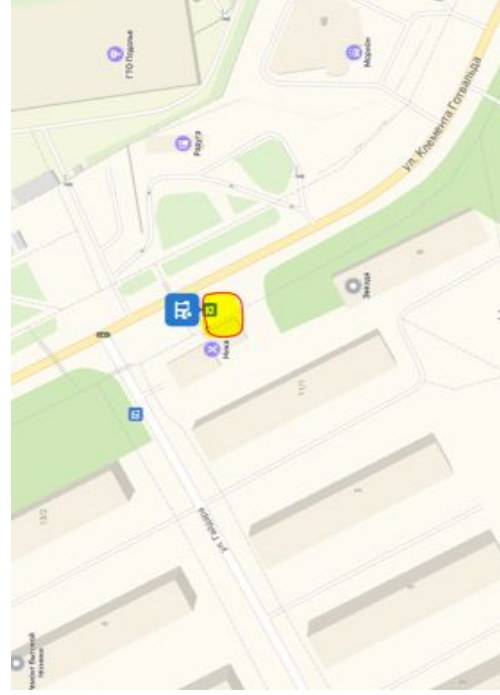

ост. Ледовый Дворец Витязь	мкр. Щепчинки	склад Коледино
6:20	6:25	6:50
6:35	6:40	7:05
7:15	7:20	7:45
7:30	7:35	8:00
8:00	8:05	8:30
8:25	8:30	8:55
18:20	18:25	18:50
18:35	18:40	19:05
19:15	19:20	19:45
19:30	19:35	20:00
20:00	20:05	20:30
20:25	20:30	20:55

Остановка Володарского	Остановка Парковая улица	Остановка Школа № 17	ост. ул. Пионерская (Пионерская Д.27)	Коледино
6:20	6:22	6:25	6:30	6:55
7:30	7:32	7:35	7:40	8:05
8:40	8:42	8:45	8:50	9:15 (конечная)
18:20	18:22	18:25	18:30	18:55
19:30	19:32	19:35	19:40	20:05
20:40	20:42	20:45	20:50	21:15 (конечная)

← улица Клемент Готвальда, 4Б

Маршруты

- A** улица Клемент Готвальда, 4Б
- B** Пионерская улица
- C** улица Володи Дубинина
- D** Троицкая улица, 20

Добавить точку Сбросить

Параметры **•** Отправить в телефон

17 МИН 9,6 км 17 мин
Без пробок: 17 мин

19 МИН 9,4 км 17 мин
Без пробок: 17 мин

[Посмотреть подробнее](#)

г. Домодедово (остановка ул. Ломоносова)	г. Домодедово (остановка Советская улица)	г. Домодедово (Улица 25 лет Октября)	г. Домодедово (Племхозский проезд)	Покров	склад Коледино
6:20	6:28	6:35	6:40	6:55	7:15
8:00	8:10	8:15	8:20	8:40	8:55
18:20	18:28	18:35	18:40	18:55	19:15
20:00	20:10	20:15	20:20	20:40	20:55