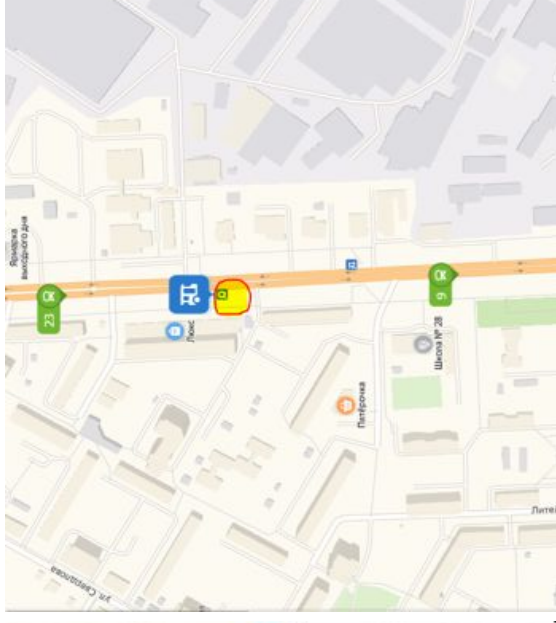

рынок Подольск	ост. ПМЗ	Коледино
6:10	6:15	6:35
7:00	7:05	7:30
8:00	8:05	8:30
9:00 (конечная)		
18:10	18:15	18:35
19:00	19:05	19:30
20:00	20:05	20:30
21:00 (конечная)