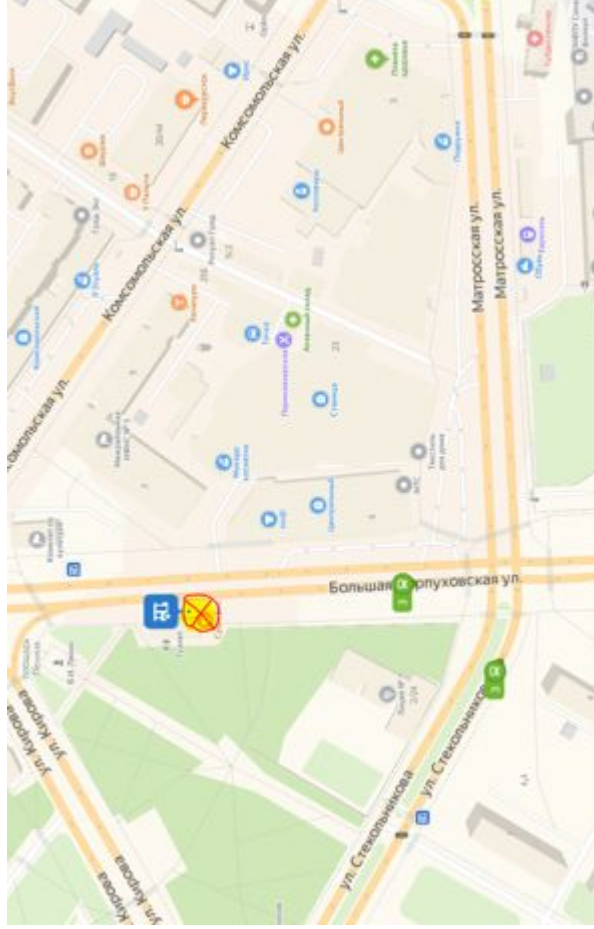

Комсомольская улица, 79Б	Остановка ДК имени Карла Маркса	Остановка Площадь Ленина	Остановка ПМЗ	Ашан (Детский мир)	Остановка Кузузово-1	Остановка Кузузово-2	Коледино
6:30	6:31	6:35	6:37	6:39	6:42	6:43	7:05
7:40	7:41	7:45	7:47	7:49	7:52	7:53	8:15
8:50	8:51	8:55	8:57	8:59	9:02	9:03	9:20 (конечная)
18:30	18:31	18:35	18:37	18:39	18:42	18:43	19:05
19:40	19:41	19:45	19:47	19:49	19:52	19:53	20:15
20:50	20:51	20:55	20:57	20:59	21:02	21:03	21:20 (конечная)

- Комсомольская улица, 79Б
- 1 Большая Зелёновская улица
- 2 Большая Серпуховская улица
- Троицкая улица, 20

Добавить точку   Оптимизировать   Сбросить

Параметры   Отправление сейчас

21 мин   10 км, без пробок: 19 мин
[Посмотреть подробнее](#)

Отправьте этот маршрут на телефон