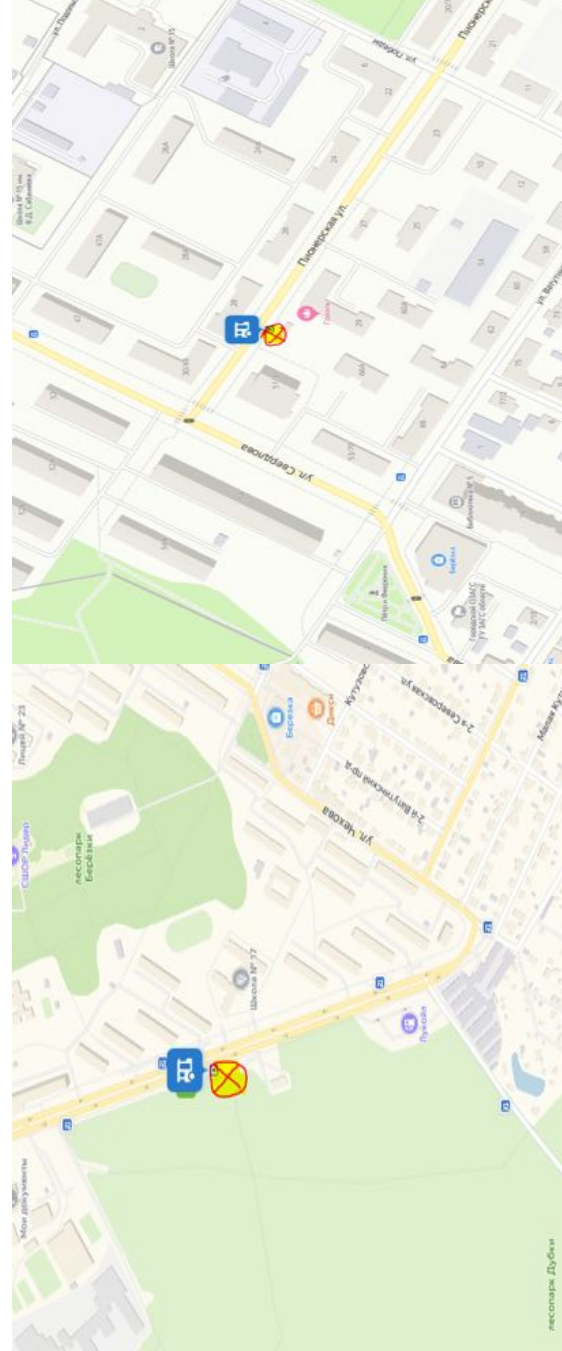

| Остановка Володарского | Остановка Парковая улица | Остановка Школа № 17 | ост. ул. Пионерская (Пионерская Д.27) | Коледино         |
|------------------------|--------------------------|----------------------|---------------------------------------|------------------|
| 6:20                   | 6:22                     | 6:25                 | 6:30                                  | 6:55             |
| 7:30                   | 7:32                     | 7:35                 | 7:40                                  | 8:05             |
| 8:40                   | 8:42                     | 8:45                 | 8:50                                  | 9:15 (конечная)  |
| 18:20                  | 18:22                    | 18:25                | 18:30                                 | 18:55            |
| 19:30                  | 19:32                    | 19:35                | 19:40                                 | 20:05            |
| 20:40                  | 20:42                    | 20:45                | 20:50                                 | 21:15 (конечная) |

- улица Кирова
- 1 улица Кирова, 9А
- 2 улица Свердлова
- 3 Народная улица
- Троицкая улица, 20

Добавить точку Оптимизировать Соросить  
 Параметры Отправление сейчас

**20 мин** Прибытие в 13:33  
 11 км, без пробок, 20 мин  
[Посмотреть подробнее](#)