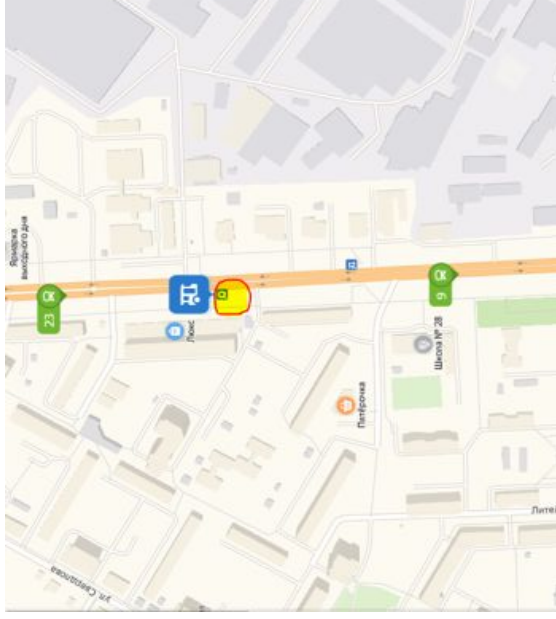

рынок Подольск	ост. ПМЗ	Коледино
6:10	6:15	6:35
7:00	7:05	7:30
8:00	8:05	8:30
9:00 (конечная)		
18:10	18:15	18:35
19:00	19:05	19:30
20:00	20:05	20:30
21:00 (конечная)