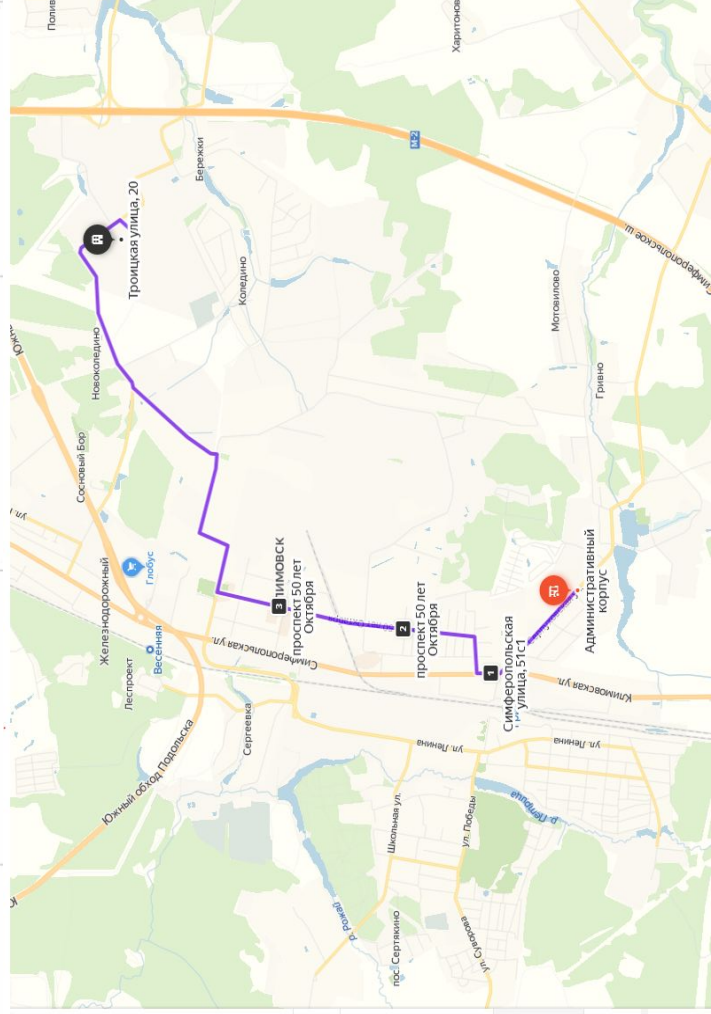

пос. МИС	ст. Гривно	Климовск (Улица Циолковского)	Климовск (Площадь 50-летия Октября)	склад Коледино
6:15	6:20	6:25	6:27	6:40
7:05	7:10	7:15	7:17	7:30
7:55	8:00	8:05	8:07	8:20
8:45 (конечная)				
18:05				
19:05				
19:55				
20:45 (конечная)				
18:20				
18:25				
19:10				
19:15				
20:00				
20:05				
18:27				
19:17				
20:07				
18:40				
19:30				
20:20				

Все 📍 🚗 🚲 🚶 🚶 🚶 ✖

- Административный корпус
- 1 Симферопольская улица, 51с1
- 2 проспект 50 лет Октября
- 3 проспект 50 лет Октября
- Троицкая улица, 20

Добавить точку Оптимизировать Сбросить

Параметры ▲ Отправление 9 февр. в 18:30

- ☐ Показывать варианты без учета пробок
- ☐ Избегать платных дорог

Время и дата отправления **18:30** < > **9 февраля** Сейчас < >

16 мин Прибытие в 18:45 **Г**
7,9 км, без пробок: 16 мин
[Посмотреть подробнее](#)

[Отправьте этот маршрут на телефон](#) **Отправить**