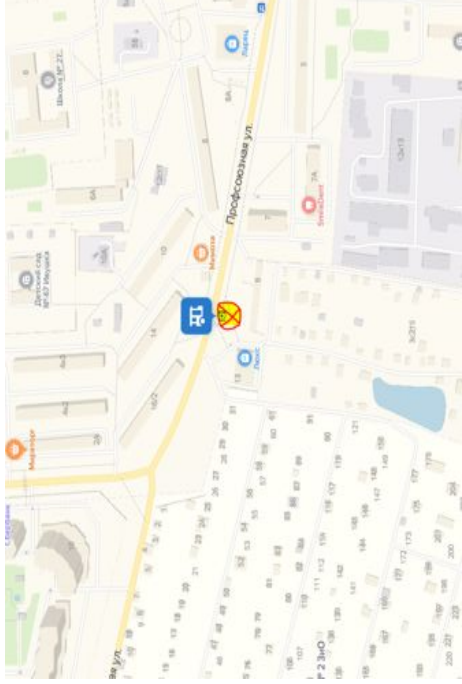

Знамя Октября	Остановка ВНИИМЖ	Родники	Остановка Сады ЗИО	Остановка Профсоюзная улица	склад Коледино
6:10	6:12	6:15	6:17	6:20	6:55
7:40	7:42	7:45	7:47	7:50	8:15
8:45 (конечная)					
18:10	18:12	18:15	18:17	18:20	18:55
19:40	19:42	19:45	19:47	19:50	20:15
20:45 (конечная)