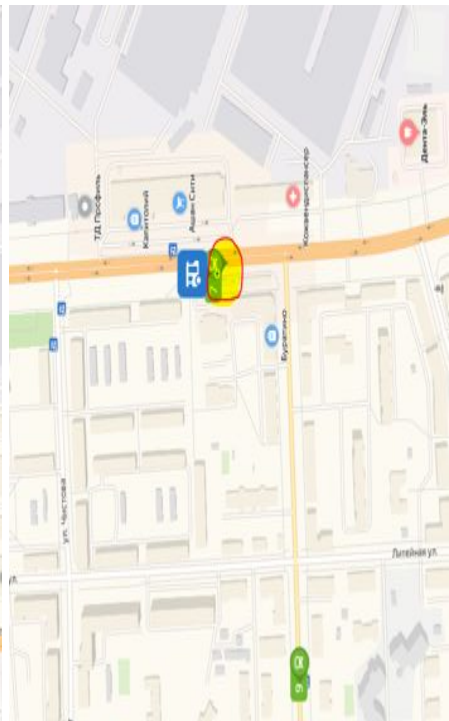

рынок Подольск	Остановка ПМЗ	Ашан (Десный мир)	Остановка Кулузово-1	Остановка Кулузово-2	Коледино
6:00	6:02	6:05	6:08	6:09	6:30
6:40	6:42	6:45	6:48	6:49	7:05
6:50	6:52	6:55	6:58	6:59	7:15
6:55	6:57	7:00	7:03	7:04	7:20
7:30	7:32	7:35	7:38	7:39	7:55
7:40	7:42	7:45	7:48	7:49	8:05
7:45	7:47	7:50	7:53	7:54	8:15
8:25	8:27	8:30	8:33	8:34	8:50
8:35	8:37	8:40	8:43	8:44	9:00
18:00	18:02	18:05	18:08	18:09	18:30
18:40	18:42	18:45	18:48	18:49	19:05
18:50	18:52	18:55	18:58	18:59	19:15
18:55	18:57	19:00	19:03	19:04	19:20
19:30	19:32	19:35	19:38	19:39	19:55
19:40	19:42	19:45	19:48	19:49	20:05
19:45	19:47	19:50	19:53	19:54	20:15
20:25	20:27	20:30	20:33	20:34	20:50
20:35	20:37	20:40	20:43	20:44	21:00

Все

- Совetskaya улица, 2/1
- Большая Серпуховская улица
- Большая Серпуховская улица
- Большая Серпуховская улица
- Большая Серпуховская улица
- Большая Серпуховская улица
- деревня Коледино

Добавить точку Оптимизировать Сбросить

Параметры Отправление 1 сент. в 19:30

20 мин Прибытие в 19:49
9,5 км, без пробок: 10 мин
[Посмотреть подробнее](#)

Отправить этот маршрут на телефон