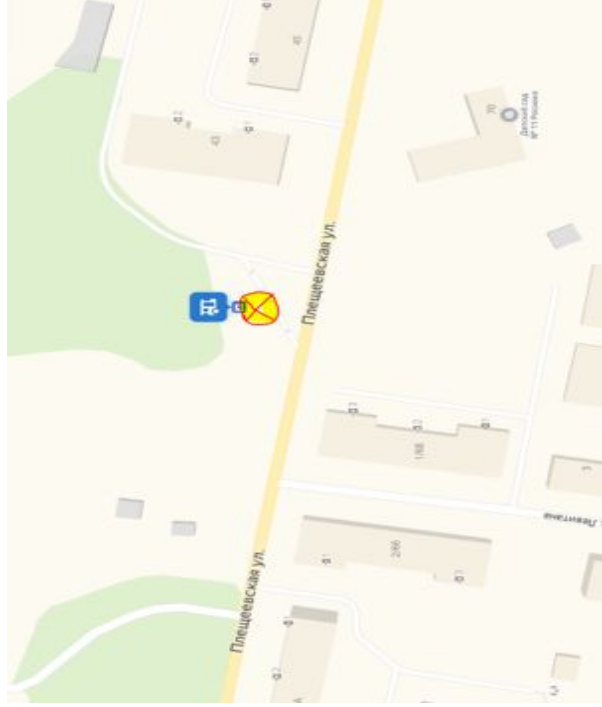

Остановка Цемзавод	Остановка Поликлиника	Склад Коледино (отправление)	Остановка Поликлиника	Остановка Цемзавод
7:00	7:02	7:50	8:40	9:30
19:00	19:02	19:50	20:40	21:30

← Плещеевская улица, 5б

Все 🚗 🚶 🚲 🚘

- Цемзавод
- 1 Плещеевская улица
- 2 Плещеевская улица, 1
- Троицкая улица, 20

Добавить точку Оптимизировать Сбросить

Параметры • Отправление в 07:00

☐ Показывать варианты без учета пробок

☐ Избегать платных дорог

Время и дата отправления **07:00** Сегодня

Сейчас < >

38 мин Прибытие в 07:37
18 км, без пробок: 35 мин
[Посмотреть подробнее](#)

Отправить этот маршрут на телефон