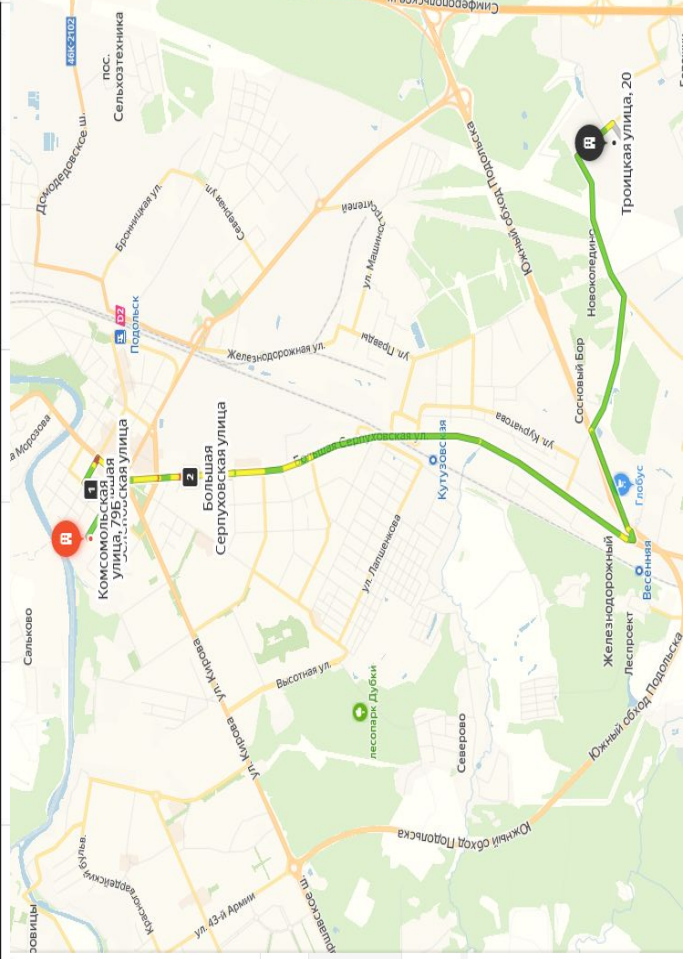

Комсомольская улица, 79Б	Остановка ДК имени Карла Маркса	Остановка Площадь Ленина	Остановка ПМЗ	Ашан (Детский мир)	Остановка Кузузово-1	Остановка Кузузово-2	Коледино
6:30	6:31	6:35	6:37	6:39	6:42	6:43	7:05
7:40	7:41	7:45	7:47	7:49	7:52	7:53	8:15
8:50	8:51	8:55	8:57	8:59	9:02	9:03	9:20 (конечная)
18:30	18:31	18:35	18:37	18:39	18:42	18:43	19:05
19:40	19:41	19:45	19:47	19:49	19:52	19:53	20:15
20:50	20:51	20:55	20:57	20:59	21:02	21:03	21:20 (конечная)

Все

- Комсомольская улица, 79Б
- 1 Большая Зелёновская улица
- 2 Большая Серпуховская улица
- Троицкая улица, 20

Добавить точку Оптимизировать Сбросить

Параметры Отправление сейчас

21 мин
10 км, без пробок: 19 мин
[Посмотреть подробнее](#)

Отправьте этот маршрут на телефон