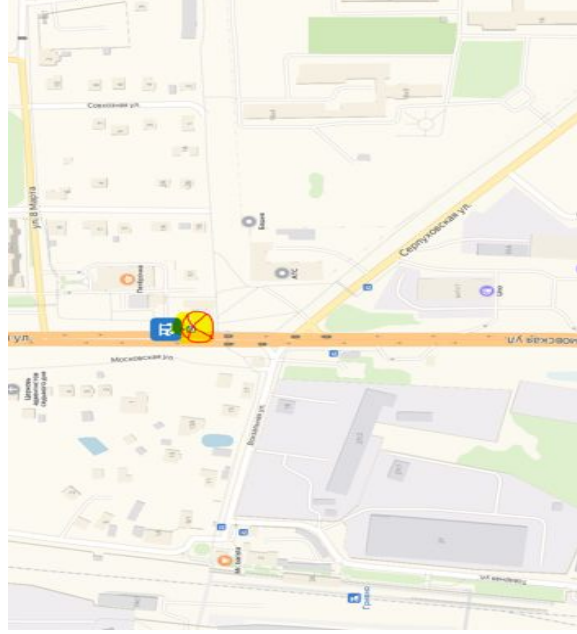

пос. МИС	ст. Гривно	Климовск (Улица Циолковского)	Климовск (Площадь 50-летия Октября)	склад Коледино
6:15	6:20	6:25	6:27	6:40
7:05	7:10	7:15	7:17	7:30
7:55	8:00	8:05	8:07	8:20
8:45 (конечная)				
18:05				
19:05				
19:55				
20:45 (конечная)				
18:20				
18:25				
19:10				
19:15				
20:00				
20:05				
18:27				
19:17				
20:07				
18:40				
19:30				
20:20				

Все 📍 🚗 🚲 🚶 🚶 🚶 ✖

- Административный корпус
- 1 Симферопольская улица, 51с1
- 2 проспект 50 лет Октября
- 3 проспект 50 лет Октября
- Троицкая улица, 20

Добавить точку Оптимизировать Сбросить

Параметры ▲ Отправление 9 февр. в 18:30

- ☐ Показывать варианты без учета пробок
- ☐ Избегать платных дорог

Время и дата отправления **18:30** < > **9 февраля** Сейчас < >

16 мин Прибытие в 18:45 **Г**
7,9 км, без пробок: 16 мин
[Посмотреть подробнее](#)

[Отправьте этот маршрут на телефон](#) **Отправить**