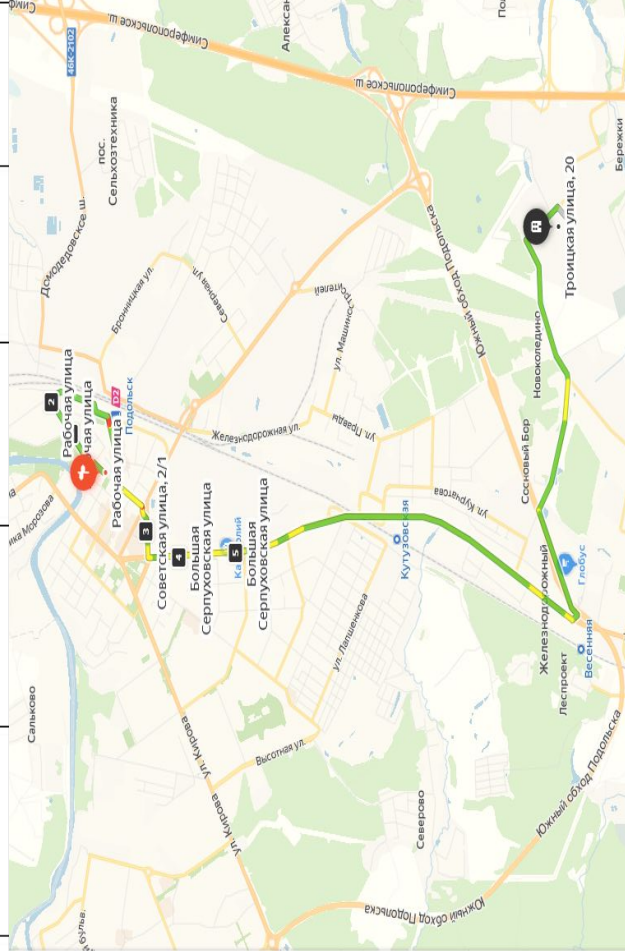

Все Станция Львовская улица Горького Московская улица Московская улица Троицкая улица, 20

Добавить точку Оптимизировать Сбросить

Параметры ▼ Отправление сейчас

23 мин 13 км, без пробок: 21 мин
[Посмотреть подробнее](#)

Все

- 1 Рабочая улица
- 2 Рабочая улица
- 3 Рабочая улица
- 4 Советская улица, 2/1
- 5 Большая Серпуховская улица
- 6 Большая Серпуховская улица
- 7 Троицкая улица, 20

● Добавить точку Оптимизировать Сбросить

Параметры Отправление сейчас

24 МИН Прибытие в 12:59
 1,2 км, без пробок: 24 мин
[Посмотреть подробнее](#)

Отправьте этот маршрут на телефон

| рынок Подольск | Ашан | Коледино |
|-------------------|------|----------|
| 6:15 | 6:20 | 6:40 |
| 7:05 | 7:10 | 7:35 |
| 8:05 | 8:10 | 8:35 |
| 9:05 (конечная) | | |
| 18:15 | | |
| 18:20 | | |
| 19:05 | | |
| 19:10 | | |
| 20:05 | | |
| 20:10 | | |
| 21:05 (конечная) | | |

← Искать вдоль маршрута

Маршруты

- A** Рынок
- B** Большая Серпуховская улица
- C** Троицкая улица, 20

Добавить точку

Параметры ▾ Отправить в телефон

16 мин 9,3 км **Г**
Без пробок: 16 мин

17 мин 9,2 км **Г**
Без пробок: 16 мин