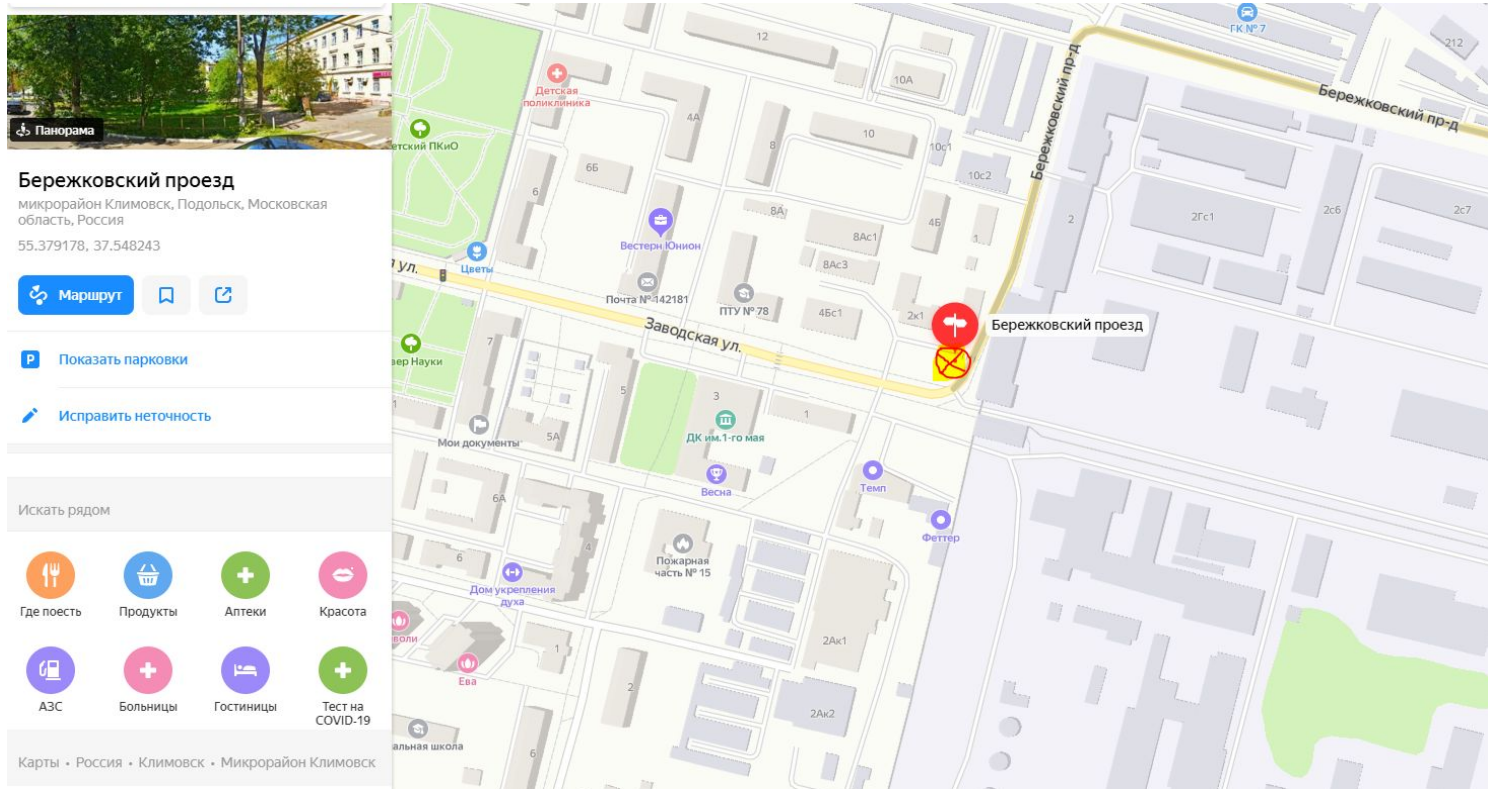

общ. Климовск	склад Коледино
6:10	6:25
6:15	6:30
6:25	6:40
6:30	6:50
6:35	6:55
6:40	7:00
6:50	7:05
7:00	7:15
7:05	7:20
7:10	7:25
7:15	7:30
7:25	7:40
7:30	7:45
7:35	7:50
7:40	7:55
7:50	8:05
7:55	8:10
8:00	8:15
8:05	8:20
8:15	8:30
8:20	8:35
8:25	8:40
8:35	8:50
8:45	9:00
18:10	18:25
18:15	18:30
18:25	18:40
18:30	18:50
18:35	18:55
18:40	19:00
18:50	19:05
19:00	19:15
19:05	19:20
19:10	19:25
19:15	19:30
19:25	19:40
19:30	19:45
19:35	19:50
19:40	19:55
19:50	20:05
20:00	20:15
20:05	20:20
20:15	20:30
20:20	20:35
20:25	20:40
20:35	20:50
20:45	21:00