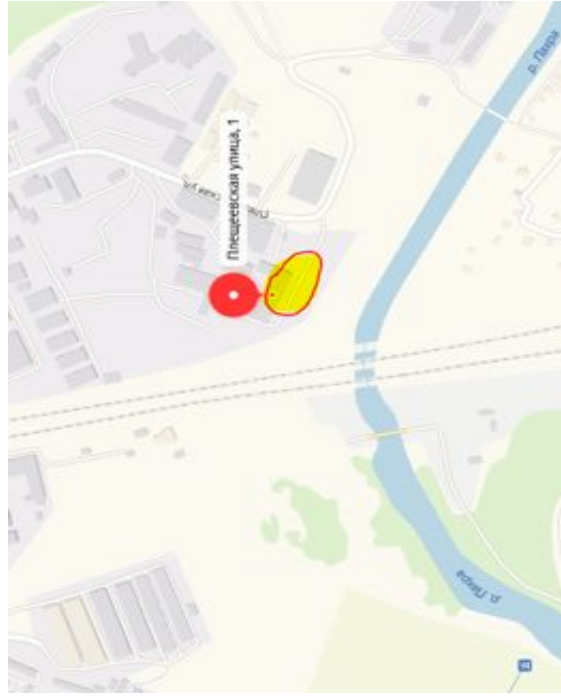

← Россия, Московская область, Подольск

Все

- проспект Юных Ленинцев, 84Д
- проспект Юных Ленинцев, 1Д
- Троицкая улица, 20

[Добавить точку](#) Сбросить

[Параметры](#) Отправление сейчас

32 мин Прибытие в 14:32
22 км, без пробок: 32 мин

Домодедовское шоссе ×

деревня Коледино

Добавить точку Сбросить

Параметры ▼ Отправление 1 сент. в 19:00

11 мин Прибытие в 19:10
 7,5 км, без пробок: 11 мин
[Посмотреть подробнее](#)

Отправьте этот маршрут на телефон Отправить

Плещеевская улица, 1 ×
 Цементный проезд ×
 деревня Коледино ×
 Добавить точку + Сбросить

33 мин Прибытие в 07:32
 16 км, без пробок: 31 мин
[Посмотреть подробнее](#)

Отправьте этот маршрут на телефон Отправить

Все

- 1 Рабочая улица
- 2 Рабочая улица
- 3 Рабочая улица
- 4 Советская улица, 2/1
- 5 Большая Серпуховская улица
- 6 Большая Серпуховская улица
- 7 Троицкая улица, 20

Добавить точку Оптимизировать Сбросить