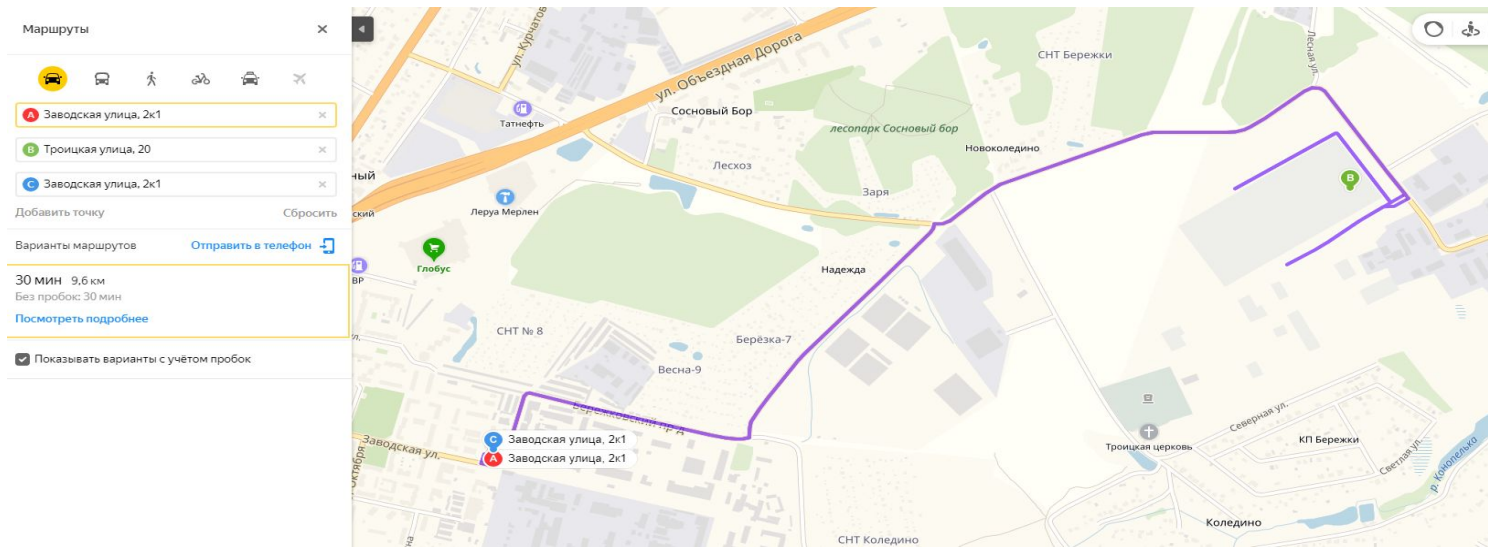

общ. Климовск	склад Коледино
6:10	6:25
6:15	6:30
6:25	6:40
6:30	6:50
6:35	6:55
6:40	7:00
6:50	7:05
7:00	7:15
7:05	7:20
7:10	7:25
7:15	7:30
7:25	7:40
7:30	7:45
7:35	7:50
7:40	7:55
7:50	8:05
7:55	8:10
8:00	8:15
8:05	8:20
8:15	8:30
8:20	8:35
8:25	8:40
8:35	8:50
8:45	9:00
18:10	18:25
18:15	18:30
18:25	18:40
18:30	18:50
18:35	18:55
18:40	19:00
18:50	19:05
19:00	19:15
19:05	19:20
19:10	19:25
19:15	19:30
19:25	19:40
19:30	19:45
19:35	19:50
19:40	19:55
19:50	20:05
20:00	20:15
20:05	20:20
20:15	20:30
20:20	20:35
20:25	20:40
20:35	20:50
20:45	21:00