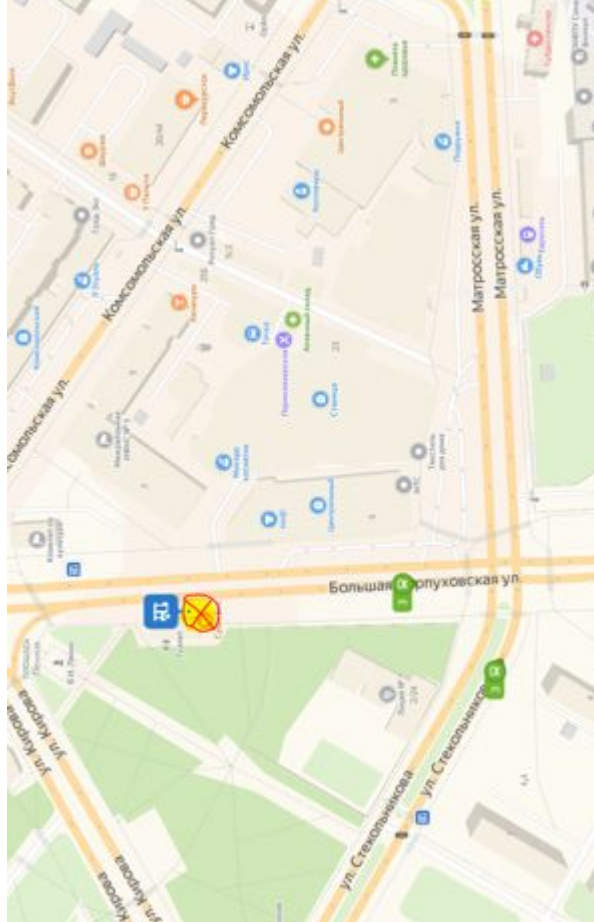

Комсомольская улица, 79Б	Остановка ДК имени Карла Маркса	Остановка Площадь Ленина	Остановка ПМЗ	Ашан (Десткий мир)	Остановка Кузузово-1	Остановка Кузузово-2	Коледино
6:30	6:31	6:35	6:37	6:39	6:42	6:43	7:05
7:40	7:41	7:45	7:47	7:49	7:52	7:53	8:15
8:50	8:51	8:55	8:57	8:59	9:02	9:03	9:20 (конечная)
18:30	18:31	18:35	18:37	18:39	18:42	18:43	19:05
19:40	19:41	19:45	19:47	19:49	19:52	19:53	20:15
20:50	20:51	20:55	20:57	20:59	21:02	21:03	21:20 (конечная)

Все

- Комсомольская улица, 79Б
- 1 Большая Зелёновская улица
- 2 Большая Серпуховская улица
- Троицкая улица, 20

Добавить точку Оптимизировать Сбросить

Параметры Отправление сейчас

21 мин
10 км, без пробок: 19 мин
[Посмотреть подробнее](#)

Отправьте этот маршрут на телефон