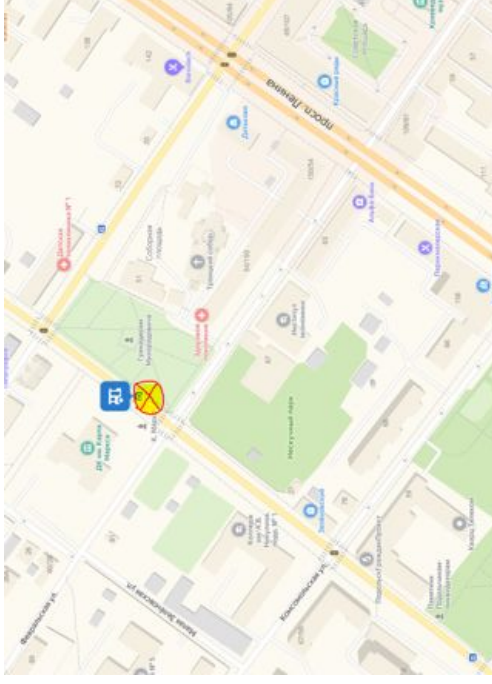

Комсомольская улица, 79Б	Остановка ДК имени Карла Маркса	Остановка Площадь Ленина	Остановка ПМЗ	Ашан (Детский мир)	Остановка Кузузово-1	Остановка Кузузово-2	Коледино
6:30	6:31	6:35	6:37	6:39	6:42	6:43	7:05
7:40	7:41	7:45	7:47	7:49	7:52	7:53	8:15
8:50	8:51	8:55	8:57	8:59	9:02	9:03	9:20 (конечная)
18:30	18:31	18:35	18:37	18:39	18:42	18:43	19:05
19:40	19:41	19:45	19:47	19:49	19:52	19:53	20:15
20:50	20:51	20:55	20:57	20:59	21:02	21:03	21:20 (конечная)

- Комсомольская улица, 79Б
- 1 Большая Зелёновская улица
- 2 Большая Серпуховская улица
- Троицкая улица, 20

Добавить точку   Оптимизировать   Сбросить

Параметры   Отправление сейчас

21 мин   10 км, без пробок: 19 мин
[Посмотреть подробнее](#)

Отправьте этот маршрут на телефон