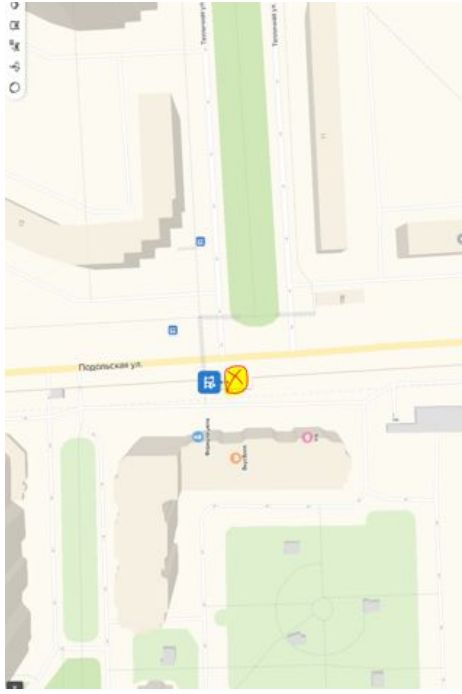

← улица Клемент Готвальда, 4Б 🔍

Маршруты

- A** улица Клемент Готвальда, 4Б
- B** Пионерская улица
- C** улица Володи Дубинина
- D** Троицкая улица, 20

Добавить точку Сбросить

Параметры ▶ [Отправить в телефон](#)

Все

1 Центральная улица
 2 46Н-08909
 3 Колхозная улица
 4 проспект Ленина
 5 проспект Ленина
 6 деревня Коледино

Добавить точку Оптимизировать Сбросить
 Параметры ▾ Отправление 1 сент, в 19:00

33 мин Прибытие в 19:32
 15 км, без пробок: 27 мин
[Посмотреть подробнее](#)

Отправьте этот маршрут на телефон [Отправить](#)

| Знамя Октября | Остановка ВНИИМЖ | Родники | Остановка Сады ЗИО | Остановка Профсоюзная улица | склад Коледино |
|------------------|------------------|---------|--------------------|-----------------------------|----------------|
| 6:10 | 6:12 | 6:15 | 6:17 | 6:20 | 6:55 |
| 7:40 | 7:42 | 7:45 | 7:47 | 7:50 | 8:15 |
| 8:45 (конечная) | | | | | |
| 18:10 | 18:12 | 18:15 | 18:17 | 18:20 | 18:55 |
| 19:40 | 19:42 | 19:45 | 19:47 | 19:50 | 20:15 |
| 20:45 (конечная) | | | | | |

- улица Кирова
- 1 улица Кирова, 9А
- 2 улица Свердлова
- 3 Народная улица
- Троицкая улица, 20

Добавить точку Оптимизировать Соросить

Параметры ▾ Отправление сейчас

20 мин Прибытие в 13:33
 11 км, без пробок, 20 мин
[Посмотреть подробнее](#)