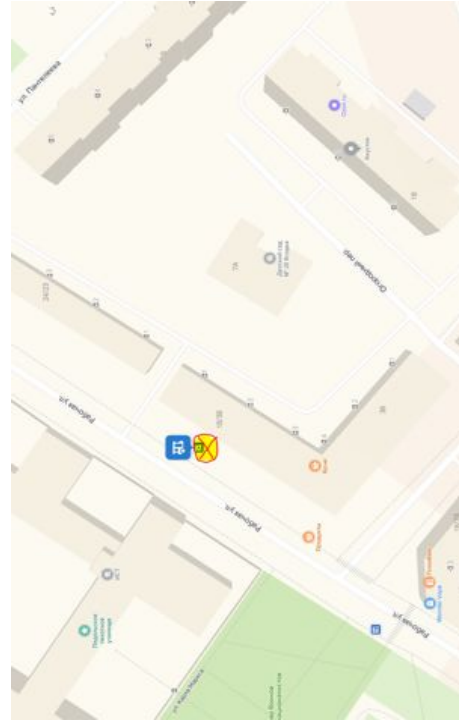

Площадь 50-летия Октября	Остановка ПКМО	ул. Рабочая, д. 42	рынок Подольск	ост. ПМЗ	Ашан	Коледино
6:20	6:23	6:25	6:30	6:32	6:35	6:55
7:25	7:28	7:30	7:35	7:37	7:40	8:00
8:30	8:33	8:35	8:40	8:42	8:45	9:05
9:30 (конечная)						
18:20	18:23	18:25	18:30	18:32	18:35	18:55
19:25	19:28	19:30	19:35	19:37	19:40	20:00
20:30	20:33	20:35	20:40	20:42	20:45	21:05
21:30 (конечная)						

Все

- 1 Рабочая улица
- 2 Рабочая улица
- 3 Рабочая улица
- 4 Советская улица, 2/1
- 5 Большая Серпуховская улица
- 6 Большая Серпуховская улица
- 7 Троицкая улица, 20

● Добавить точку
○ Оптимизировать
✕ Сбросить

Параметры ▾   Отправление сейчас

24 МИН   Прибытие в 12:59
1,2 км, без пробок: 24 мин
[Посмотреть подробнее](#)

Отправьте этот маршрут на телефон

Отправить