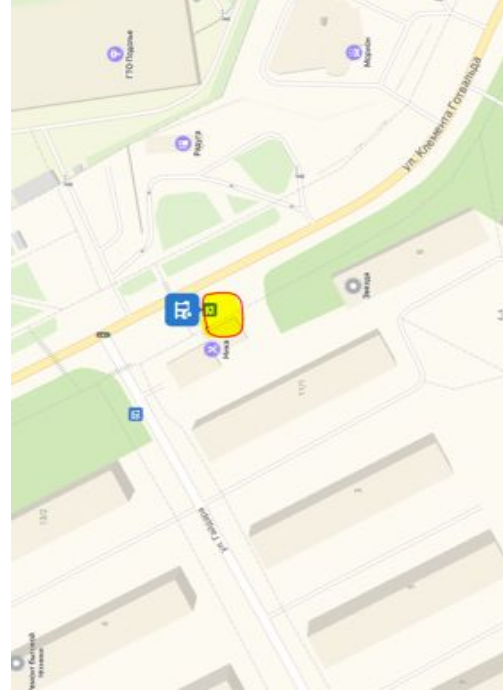

← улица Клемент Готвальда, 4Б 🔍

Маршруты

- A** улица Клемент Готвальда, 4Б
- B** Пионерская улица
- C** улица Володи Дубинина
- D** Троицкая улица, 20

Добавить точку Сбросить

Параметры ▶ [Отправить в телефон](#)

17 МИН 9,6 км **17** мин
Без пробок: 17 мин

19 МИН 9,4 км **19** мин
Без пробок: 17 мин

[Посмотреть подробнее](#)

| г. Домодедово (остановка ул. Ломоносова) | г. Домодедово (остановка Советская улица) | г. Домодедово (Улица 25 лет Октября) | г. Домодедово (Племхозский проезд) | Покров | склад Коледино |
|---|--|--------------------------------------|---------------------------------------|--------|----------------|
| 6:20 | 6:28 | 6:35 | 6:40 | 6:55 | 7:15 |
| 8:00 | 8:10 | 8:15 | 8:20 | 8:40 | 8:55 |
| | | | | | |
| 18:20 | 18:28 | 18:35 | 18:40 | 18:55 | 19:15 |
| 20:00 | 20:10 | 20:15 | 20:20 | 20:40 | 20:55 |

- улица Кирова
- 1 улица Кирова, 9А
- 2 улица Свердлова
- 3 Народная улица
- Троицкая улица, 20

Добавить точку Оптимизировать Соросить

Параметры ▾ Отправление сейчас

20 мин Прибытие в 13:33
 11 км, без пробок, 20 мин
[Посмотреть подробнее](#)

Все Станция Львовская улица Горького Московская улица Московская улица Троицкая улица, 20

Добавить точку Оптимизировать Сбросить

Параметры ▼ Отправление сейчас

23 мин 13 км, без пробок: 21 мин
[Посмотреть подробнее](#)