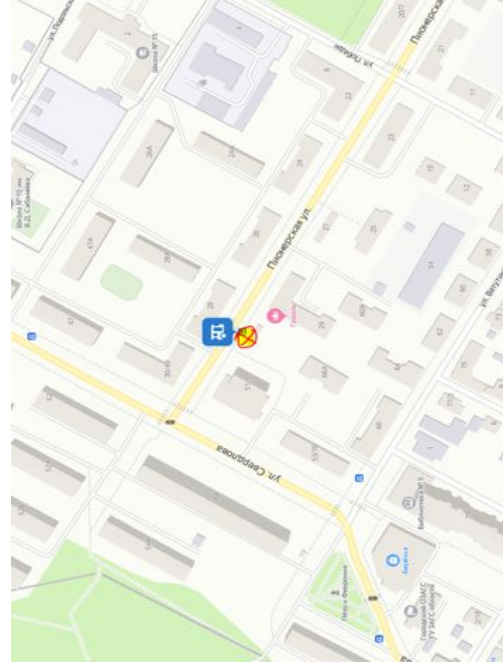

Клемент Готвальда	Пионерская	Володи Дубинина	Коледино
6:20	6:23	6:25	6:45
6:40	6:43	6:45	7:05
7:10	7:13	7:15	7:40
7:30	7:33	7:35	8:00
8:10	8:13	8:15	8:40
8:30	8:33	8:35	9:00
18:20	18:23	18:25	18:45
18:40	18:43	18:45	19:05
19:10	19:13	19:15	19:40
19:30	19:33	19:35	20:00
20:10	20:13	20:15	20:40
20:30	20:33	20:35	21:00

← улица Клемент Готвальда, 4Б 🔍

Маршруты

- **A** улица Клемент Готвальда, 4Б
- **B** Пионерская улица
- **C** улица Володи Дубинина
- **D** Троицкая улица, 20

Добавить точку Сбросить

Параметры ▶ [Отправить в телефон](#)

17 МИН 9,6 км **17** мин
Без пробок: 17 мин

19 МИН 9,4 км **19** мин
Без пробок: 17 мин

[Посмотреть подробнее](#)