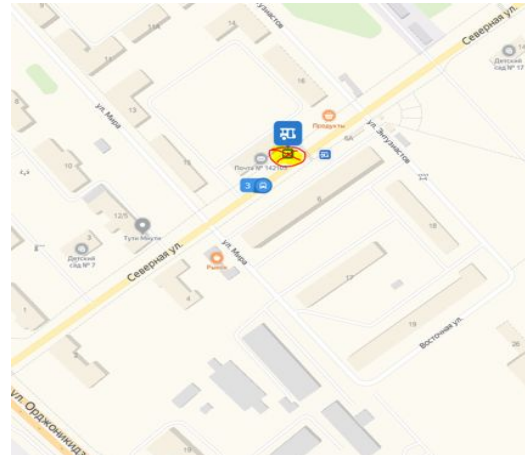

17:55	17:58	18:00	18:02	18:05	18:20
18:00	18:03	18:05	18:07	18:10	18:25
18:05	18:08	18:10	18:12	18:15	18:30
18:10	18:13	18:15	18:17	18:20	18:35
18:12	18:15	18:17	18:19	18:22	18:37
18:15	18:18	18:20	18:22	18:25	18:40
18:20	18:23	18:25	18:27	18:30	18:45
18:25	18:28	18:30	18:32	18:35	18:50
18:30	18:33	18:35	18:37	18:40	18:55
18:35	18:38	18:40	18:42	18:45	19:00
18:40	18:43	18:45	18:47	18:50	19:05
18:45	18:48	18:50	18:52	18:55	19:10
18:50	18:53	18:55	18:57	19:00	19:15
18:55	18:58	19:00	19:02	19:05	19:20
19:00	19:03	19:05	19:07	19:10	19:25
19:02	19:05	19:07	19:09	19:12	19:27
19:05	19:08	19:10	19:12	19:15	19:30
19:10	19:13	19:15	19:17	19:20	19:35
19:15	19:18	19:20	19:22	19:25	19:40
19:20	19:23	19:25	19:27	19:30	19:45
19:25	19:28	19:30	19:32	19:35	19:50
19:30	19:33	19:35	19:37	19:40	19:55
19:35	19:38	19:40	19:42	19:45	20:00
19:40	19:43	19:45	19:47	19:50	20:05
19:45	19:48	19:50	19:52	19:55	20:10
19:50	19:53	19:55	19:57	20:00	20:15
19:52	19:55	19:57	19:59	20:02	20:17
19:55	19:58	20:00	20:02	20:05	20:20
20:00	20:03	20:05	20:07	20:10	20:25
20:05	20:08	20:10	20:12	20:15	20:30
20:15	20:18	20:20	20:22	20:25	20:40
20:20	20:23	20:25	20:27	20:30	20:45
20:30	20:33	20:35	20:37	20:40	21:00