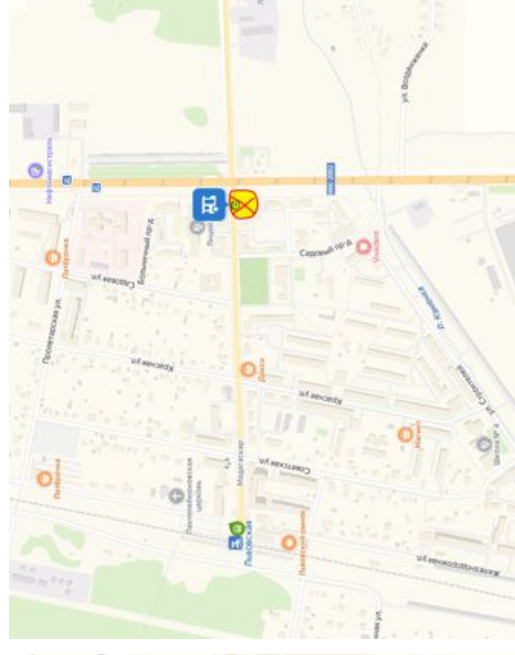

Львовский	ост. Магазин	ост. Больница	ост. Московская улица	склад Коледино
6:10	6:11	6:13	6:15	6:45
7:20	7:21	7:23	7:25	8:10
8:50 (конечная)				
18:10	18:11	18:13	18:15	18:45
19:20	19:21	19:23	19:25	20:10
20:50 (конечная)				

Все Станция Львовская улица Горького Московская улица Московская улица Троицкая улица, 20

Добавить точку Оптимизировать Сбросить

Параметры ▼ Отправление сейчас

23 мин 13 км, без пробок: 21 мин
[Посмотреть подробнее](#)

Отправьте этот маршрут на телефон Отправить