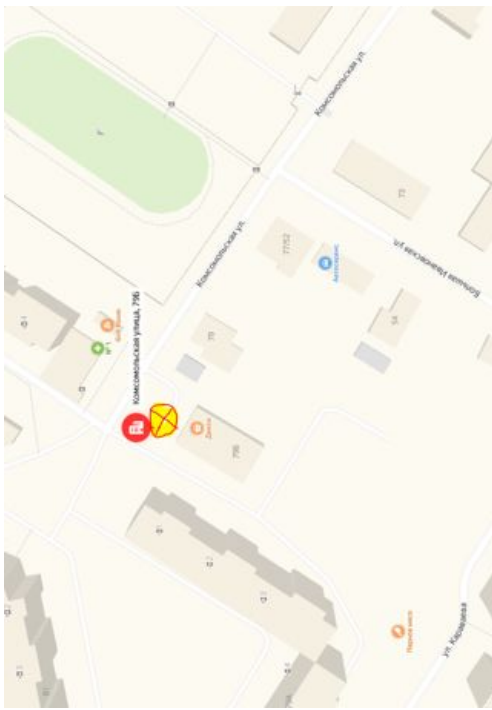

Комсомольская улица, 79Б	Остановка ДК имени Карла Маркса	Остановка Площадь Ленина	Остановка ПМЗ	Ашан (Детский мир)	Остановка Кузузово-1	Остановка Кузузово-2	Коледино
6:30	6:31	6:35	6:37	6:39	6:42	6:43	7:05
7:40	7:41	7:45	7:47	7:49	7:52	7:53	8:15
8:50	8:51	8:55	8:57	8:59	9:02	9:03	9:20 (конечная)
18:30	18:31	18:35	18:37	18:39	18:42	18:43	19:05
19:40	19:41	19:45	19:47	19:49	19:52	19:53	20:15
20:50	20:51	20:55	20:57	20:59	21:02	21:03	21:20 (конечная)

Все

- Комсомольская улица, 79Б
- 1 Большая Зелёновская улица
- 2 Большая Серпуховская улица
- Троицкая улица, 20

Добавить точку Оптимизировать Сбросить

Параметры Отправление сейчас

21 мин
10 км, без пробок: 19 мин
[Посмотреть подробнее](#)

Отправьте этот маршрут на телефон