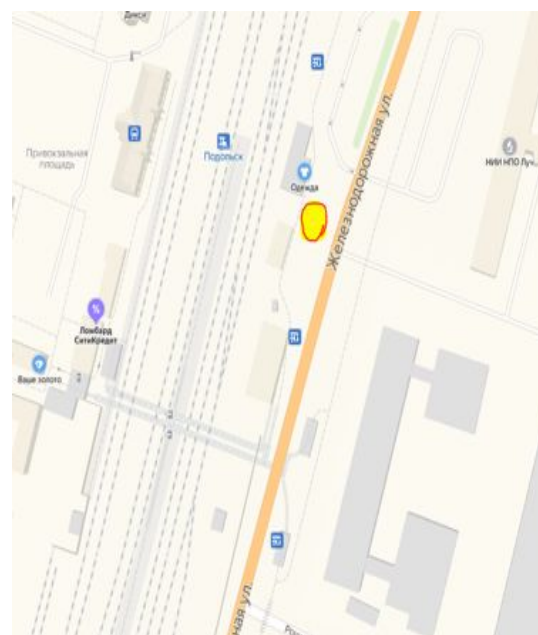

Комсомольская улица, 79Б	Остановка ДК имени Карла Маркса	Остановка Площадь Ленина	Остановка ПМЗ	Ашан (Детский мир)	Остановка Кузузово-1	Остановка Кузузово-2	Коледино
6:30	6:31	6:35	6:37	6:39	6:42	6:43	7:05
7:40	7:41	7:45	7:47	7:49	7:52	7:53	8:15
8:50	8:51	8:55	8:57	8:59	9:02	9:03	9:20 (конечная)
18:30	18:31	18:35	18:37	18:39	18:42	18:43	19:05
19:40	19:41	19:45	19:47	19:49	19:52	19:53	20:15
20:50	20:51	20:55	20:57	20:59	21:02	21:03	21:20 (конечная)