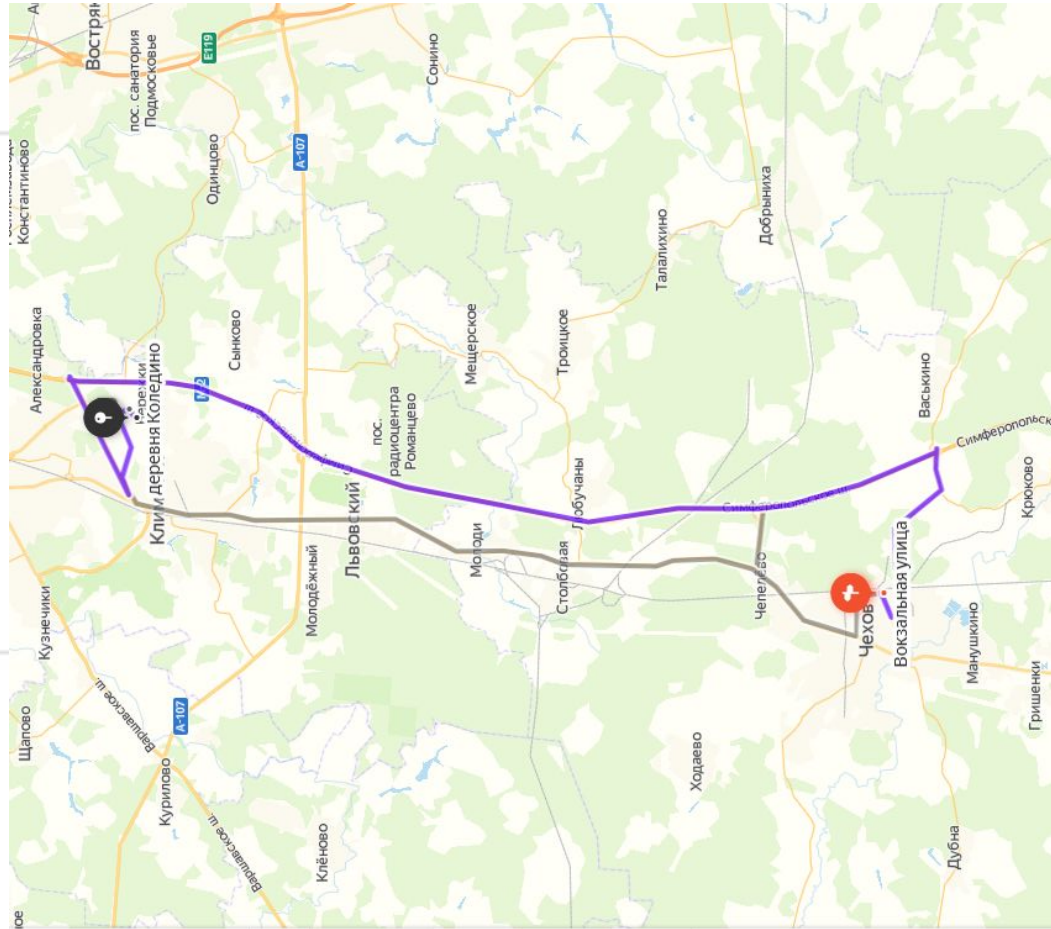

г. Чехов	склад Коледино
6:20	8:00
8:50 (конечная)	
18:20	20:00
20:50 (конечная)	

Вокзальная улица

деревня Коледино Сбросить точку

Параметры ▾ Отправление 1 сент, в 18:20

51 МИН Прибытие в 19:11 49 км, без пробок: 45 мин [Посмотреть подробнее](#)

55 МИН Прибытие в 19:15 33 км, без пробок: 47 мин

52 МИН Прибытие в 19:11 44 км, без пробок: 45 мин

Отправьте этот маршрут на телефон **Отправить**