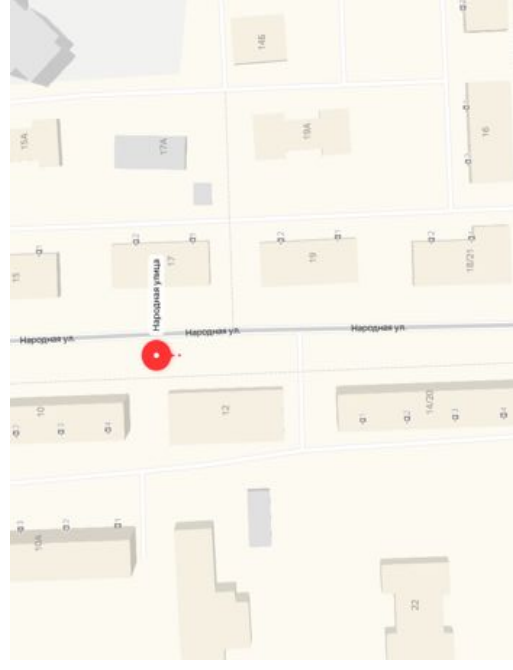

кинотеатр Родина	Больница	РайПО (ТЦ "Галерея")	ул. Народная 17	Коледино
6:15	6:16	6:20	6:23	6:45
6:30	6:31	6:35	6:38	7:00
7:15	7:16	7:20	7:23	7:45
7:30	7:31	7:35	7:38	8:00
8:15	8:16	8:20	8:23	8:45
8:30	8:31	8:35	8:38	9:00
18:15	18:16	18:20	18:23	18:45
18:30	18:31	18:35	18:38	19:00
19:15	19:16	19:20	19:23	19:45
19:30	19:31	19:35	19:38	20:00
20:15	20:16	20:20	20:23	20:45
20:30	20:31	20:35	20:38	21:00

- улица Кирова
- 1 улица Кирова, 9А
- 2 улица Свердлова
- 3 Народная улица
- Троицкая улица, 20

Добавить точку Оптимизировать Соросить
Параметры Отправление сейчас

20 мин Прибытие в 13:33
11 км, без пробок, 20 мин
[Посмотреть подробнее](#)

Отправьте этот маршрут на телефон