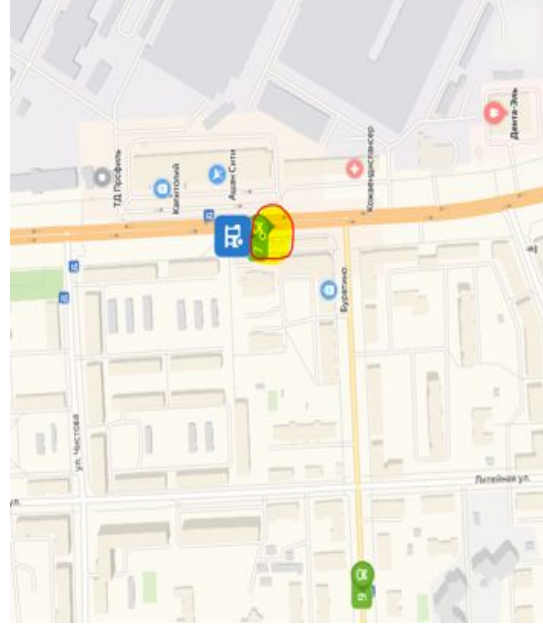

рынок Подольск	Ашан	Коледино
6:15	6:20	6:40
7:05	7:10	7:35
8:05	8:10	8:35
9:05 (конечная)		
18:15		
18:20		
19:05		
19:10		
20:05		
20:10		
21:05 (конечная)		

← Искать вдоль маршрута

Маршруты

- **A** Рынок
- **B** Большая Серпуховская улица
- **C** Троицкая улица, 20

Добавить точку

Параметры ▾ Отправить в телефон

16 мин 9,3 км **Г**
Без пробок: 16 мин

17 мин 9,2 км **Г**
Без пробок: 16 мин

[Посмотреть подробнее](#)