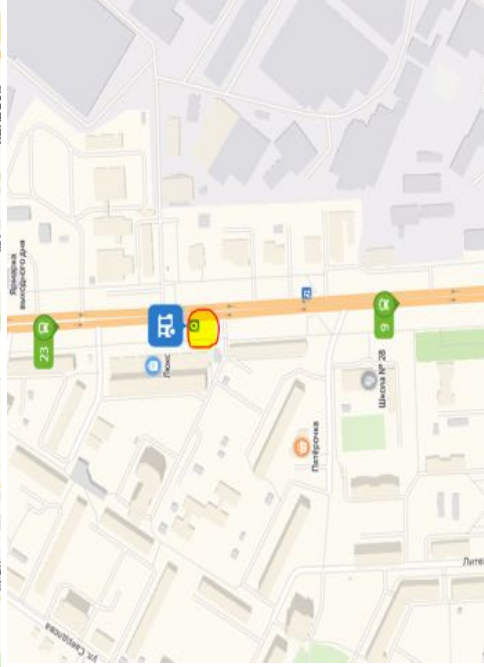

рынок Подольск	Остановка ПМЗ	Ашан (Десный мир)	Остановка Кулузово-1	Остановка Кулузово-2	Коледино
6:00	6:02	6:05	6:08	6:09	6:30
6:40	6:42	6:45	6:48	6:49	7:05
6:50	6:52	6:55	6:58	6:59	7:15
6:55	6:57	7:00	7:03	7:04	7:20
7:30	7:32	7:35	7:38	7:39	7:55
7:40	7:42	7:45	7:48	7:49	8:05
7:45	7:47	7:50	7:53	7:54	8:15
8:25	8:27	8:30	8:33	8:34	8:50
8:35	8:37	8:40	8:43	8:44	9:00
18:00	18:02	18:05	18:08	18:09	18:30
18:40	18:42	18:45	18:48	18:49	19:05
18:50	18:52	18:55	18:58	18:59	19:15
18:55	18:57	19:00	19:03	19:04	19:20
19:30	19:32	19:35	19:38	19:39	19:55
19:40	19:42	19:45	19:48	19:49	20:05
19:45	19:47	19:50	19:53	19:54	20:15
20:25	20:27	20:30	20:33	20:34	20:50
20:35	20:37	20:40	20:43	20:44	21:00

Все

- Совetskaya улица, 2/1
- Большая Серпуховская улица
- Большая Серпуховская улица
- Большая Серпуховская улица
- Большая Серпуховская улица
- Большая Серпуховская улица
- деревня Коледино

Добавить точку Оптимизировать Сбросить

Параметры Отправление 1 сент. в 19:30

20 мин Прибытие в 19:49
9,5 км, без пробок: 10 мин
[Посмотреть подробнее](#)

Отправить этот маршрут на телефон