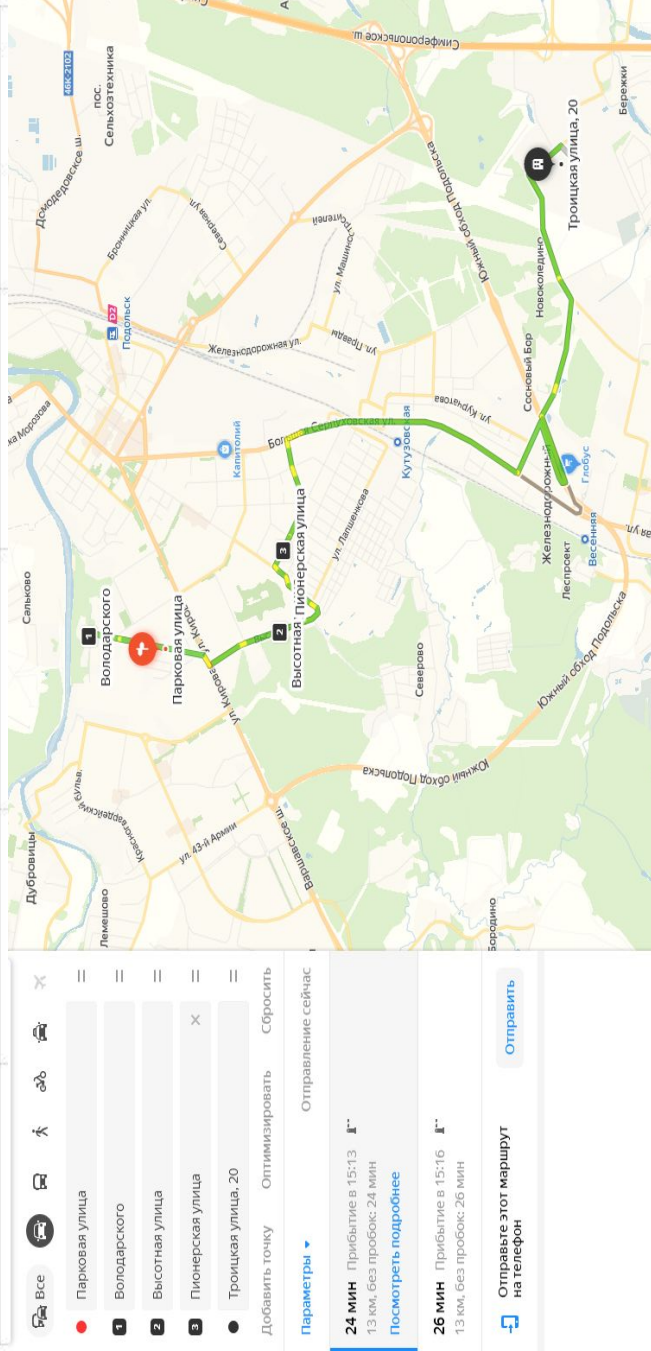

| Остановка Володарского | Остановка Парковая улица | Остановка Школа № 17 | ост. ул. Пионерская (Пионерская Д.27) | Коледино         |
|------------------------|--------------------------|----------------------|---------------------------------------|------------------|
| 6:20                   | 6:22                     | 6:25                 | 6:30                                  | 6:55             |
| 7:30                   | 7:32                     | 7:35                 | 7:40                                  | 8:05             |
| 8:40                   | 8:42                     | 8:45                 | 8:50                                  | 9:15 (конечная)  |
| 18:20                  | 18:22                    | 18:25                | 18:30                                 | 18:55            |
| 19:30                  | 19:32                    | 19:35                | 19:40                                 | 20:05            |
| 20:40                  | 20:42                    | 20:45                | 20:50                                 | 21:15 (конечная) |

- улица Кирова
- 1 улица Кирова, 9А
- 2 улица Свердлова
- 3 Народная улица
- Троицкая улица, 20

Добавить точку Оптимизировать Соросить  
 Параметры Отправление сейчас

**20 мин** Прибытие в 13:33  
 11 км, без пробок, 20 мин  
[Посмотреть подробнее](#)