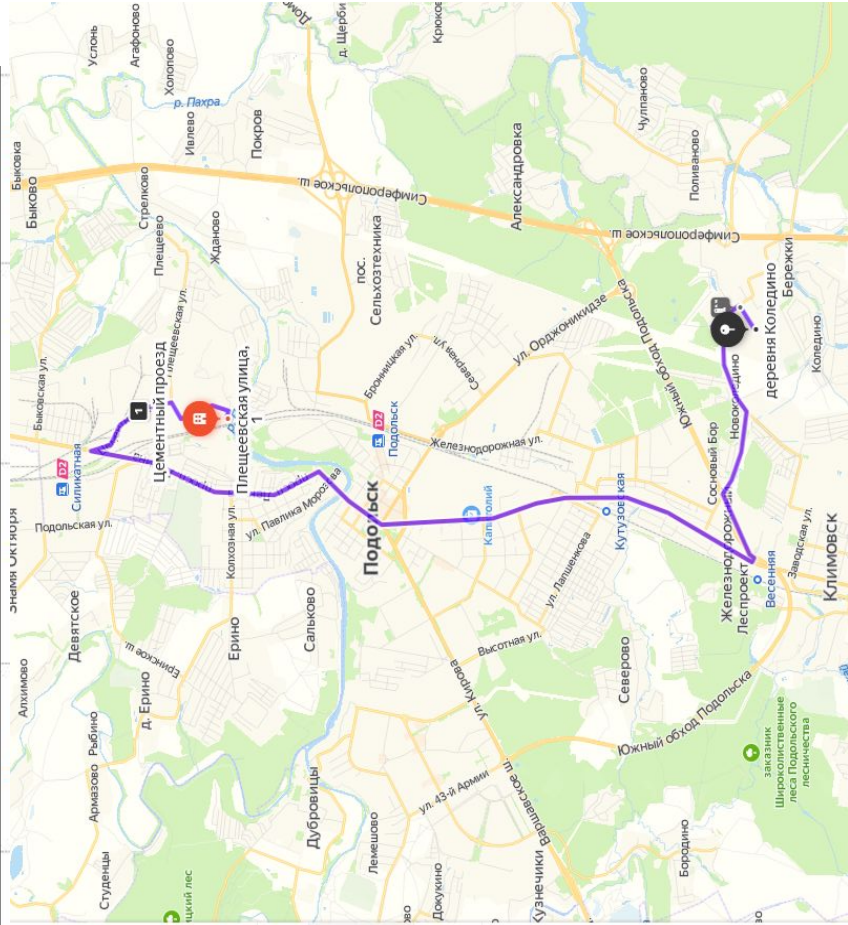

← Россия, Московская область, Подольск

Все

- проспект Юных Ленинцев, 84Д
- проспект Юных Ленинцев, 1Д
- Троицкая улица, 20

[Добавить точку](#) Сбросить

[Параметры](#) Отправление сейчас

32 мин Прибытие в 14:32
22 км, без пробок: 32 мин

Домодедовское шоссе ×

деревня Коледино

Добавить точку Сбросить

Параметры ▼ Отправление 1 сент. в 19:00

11 мин Прибытие в 19:10
 7,5 км, без пробок: 11 мин
[Посмотреть подробнее](#)

Отправьте этот маршрут на телефон Отправить

Плещеевская улица, 1 ×
 Цементный проезд ×
 деревня Коледино ×
 Добавить точку + Сбросить

33 мин Прибытие в 07:32
 16 км, без пробок: 31 мин
[Посмотреть подробнее](#)

Отправьте этот маршрут на телефон Отправить

Все

- 1 Рабочая улица
- 2 Рабочая улица
- 3 Рабочая улица
- 4 Советская улица, 2/1
- 5 Большая Серпуховская улица
- 6 Большая Серпуховская улица
- 7 Троицкая улица, 20

Добавить точку Оптимизировать Сбросить