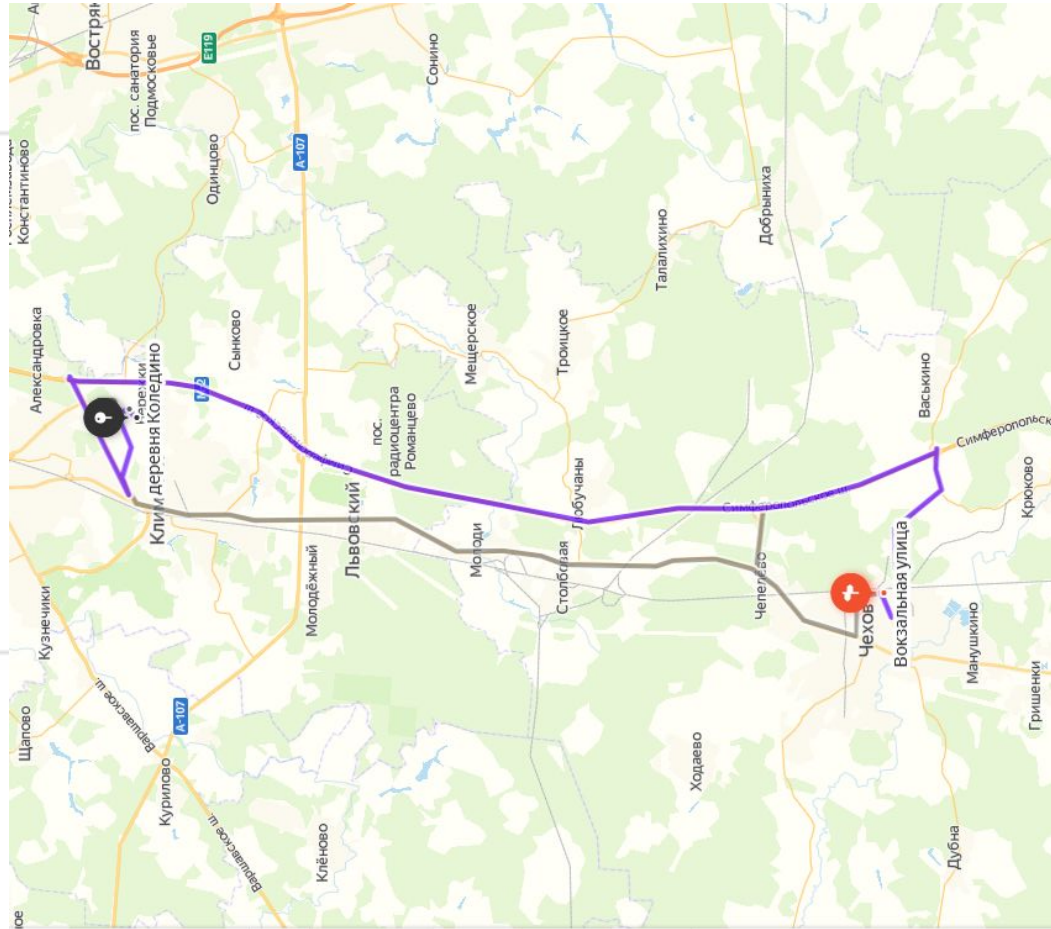

г. Чехов	склад Коледино
6:20	8:00
8:50 (конечная)	
18:20	20:00
20:50 (конечная)	

Вокзальная улица

деревня Коледино Сбросить

Добавить точку

Параметры ▾ Отправление 1 сент, в 18:20

51 МИН Прибытие в 19:11 49 км, без пробок: 45 мин [Посмотреть подробнее](#)

55 МИН Прибытие в 19:15 33 км, без пробок: 47 мин

52 МИН Прибытие в 19:11 44 км, без пробок: 45 мин

[Отправьте этот маршрут на телефон](#)

[Отправить](#)