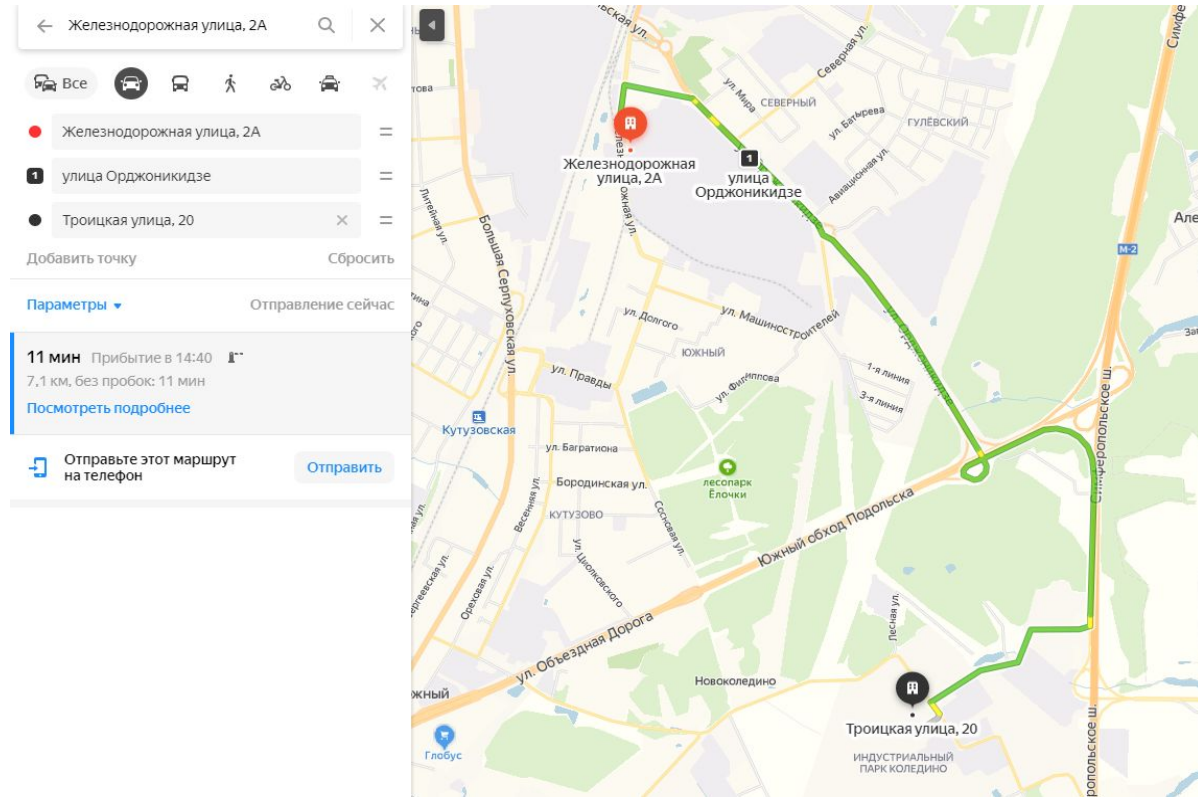

общ. Железнодорожная	ост. Северный район (Дикси)	склад Коледино
6:05	6:10	6:25
6:15	6:20	6:35
6:25	6:30	6:45
6:35	6:40	6:55
6:45	6:50	7:05
6:55	7:00	7:15
7:05	7:10	7:25
7:15	7:20	7:35
7:25	7:30	7:45
7:35	7:40	7:55
7:45	7:50	8:05
7:55	8:00	8:15
8:05	8:10	8:25
8:20	8:25	8:40
8:25	8:30	8:45
8:45	8:50	9:05
18:05	18:10	18:25
18:15	18:20	18:35
18:25	18:30	18:45
18:35	18:40	18:55
18:45	18:50	19:05
18:55	19:00	19:15
19:05	19:10	19:25
19:15	19:20	19:35
19:25	19:30	19:45
19:35	19:40	19:55
19:45	19:50	20:05
19:55	20:00	20:15
20:05	20:10	20:25
20:20	20:25	20:40
20:25	20:30	20:45
20:45	20:50	21:05