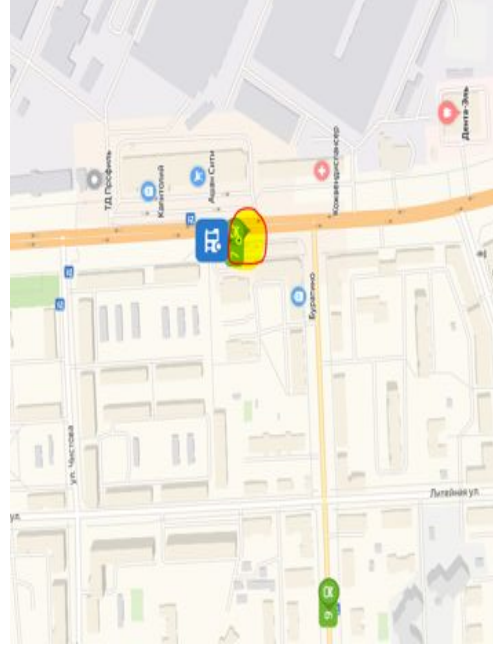

Все

- 1 Рабочая улица
- 2 Рабочая улица
- 3 Рабочая улица
- 4 Советская улица, 2/1
- 5 Большая Серпуховская улица
- 6 Большая Серпуховская улица
- 7 Троицкая улица, 20

Добавить точку Оптимизировать Сбросить

Параметры Отправление сейчас

24 МИН Прибытие в 12:59
 1,2 км, без пробок: 24 мин
[Посмотреть подробнее](#)

Отправьте этот маршрут на телефон [Отправить](#)

рынок Подольск	Ашан	Коледино
6:15	6:20	6:40
7:05	7:10	7:35
8:05	8:10	8:35
9:05 (конечная)		
18:15		
18:20		
19:05		
19:10		
20:05		
20:10		
21:05 (конечная)		

← Искать вдоль маршрута

Маршруты

- A** Рынок
- B** Большая Серпуховская улица
- C** Троицкая улица, 20

Добавить точку

Параметры **▼** [Отправить в телефон](#)

16 мин 9,3 км **1***
Без пробок: 16 мин

17 мин 9,2 км **1****
Без пробок: 16 мин