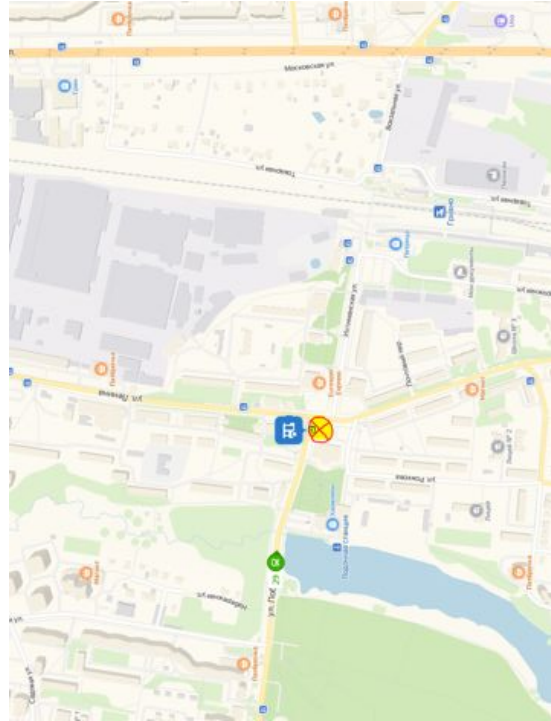

- улица Кирова
- 1 улица Кирова, 9А
- 2 улица Свердлова
- 3 Народная улица
- Троицкая улица, 20

Добавить точку Оптимизировать Соросить  
 Параметры Отправление сейчас

**20 мин** Прибытие в 13:33  
 11 км, без пробок, 20 мин  
[Посмотреть подробнее](#)

Все

- Красная улица
- Советская улица
- улица Победы
- Стадион Весна
- Троицкая улица, 20

Добавить точку Оптимизировать Сбросить

Параметры Отправление в 06:45

Показать варианты без учета пробок

Избегать платных дорог

Время и дата отправления Сейчас

06:45 < > Сегодня

**20 мин** Прибытие в 07:04  
9,2 км без пробок: 20 мин  
[Посмотреть подробнее](#)

Отправьте этот маршрут на телефон Отправить

| Львовский        | ост. Магазин | ост. Больница | ост. Московская улица | склад Коледино |
|------------------|--------------|---------------|-----------------------|----------------|
| 6:10             | 6:11         | 6:13          | 6:15                  | 6:45           |
| 7:20             | 7:21         | 7:23          | 7:25                  | 8:10           |
| 8:50 (конечная)  |              |               |                       |                |
| 18:10            | 18:11        | 18:13         | 18:15                 | 18:45          |
| 19:20            | 19:21        | 19:23         | 19:25                 | 20:10          |
| 20:50 (конечная) |              |               |                       |                |

Все Станция Львовская улица Горького Московская улица Московская улица Троицкая улица, 20

Добавить точку Оптимизировать Сбросить

**Параметры** ▼ Отправление сейчас

**23 мин** 13 км, без пробок: 21 мин  
[Посмотреть подробнее](#)