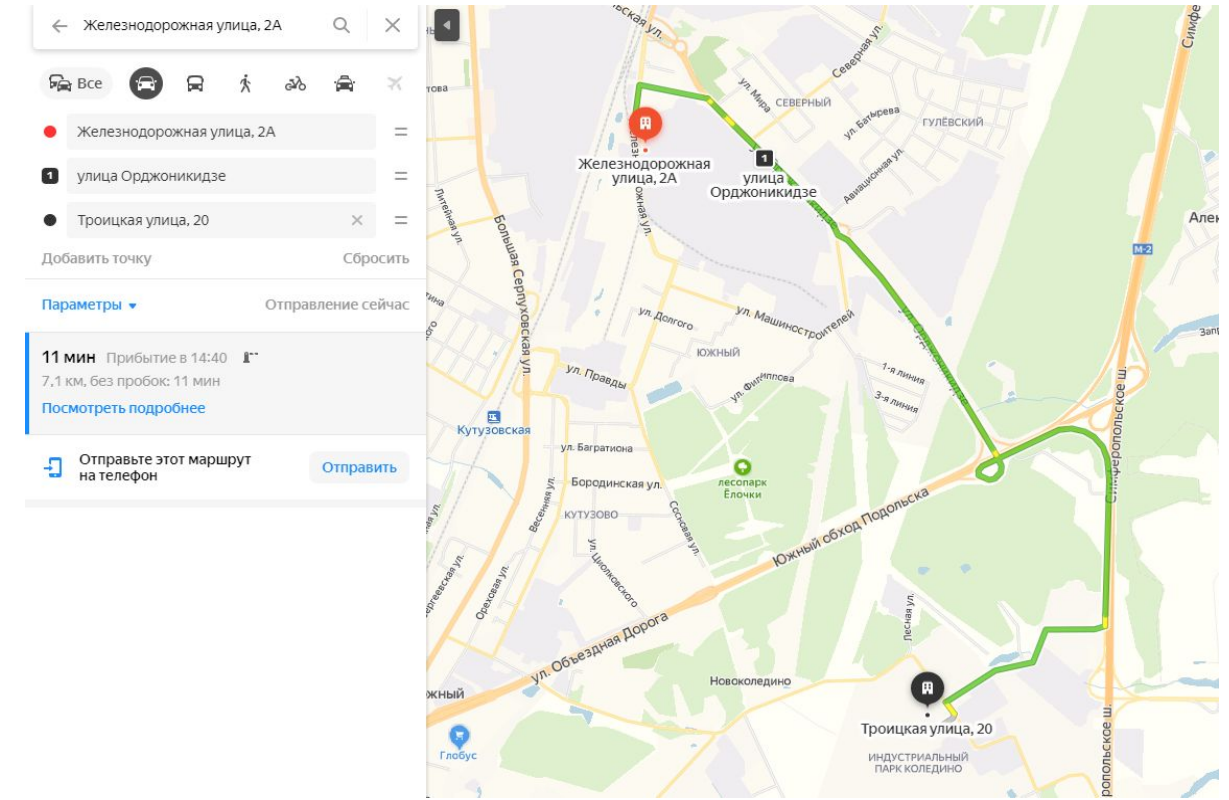

общ. Железнодорожная	ост. Северный район (Дикси)	склад Коледино
6:05	6:10	6:25
6:15	6:20	6:35
6:25	6:30	6:45
6:35	6:40	6:55
6:45	6:50	7:05
6:55	7:00	7:15
7:05	7:10	7:25
7:15	7:20	7:35
7:25	7:30	7:45
7:35	7:40	7:55
7:45	7:50	8:05
7:55	8:00	8:15
8:05	8:10	8:25
8:20	8:25	8:40
8:25	8:30	8:45
8:45	8:50	9:05
18:05	18:10	18:25
18:15	18:20	18:35
18:25	18:30	18:45
18:35	18:40	18:55
18:45	18:50	19:05
18:55	19:00	19:15
19:05	19:10	19:25
19:15	19:20	19:35
19:25	19:30	19:45
19:35	19:40	19:55
19:45	19:50	20:05
19:55	20:00	20:15
20:05	20:10	20:25
20:20	20:25	20:40
20:25	20:30	20:45
20:45	20:50	21:05