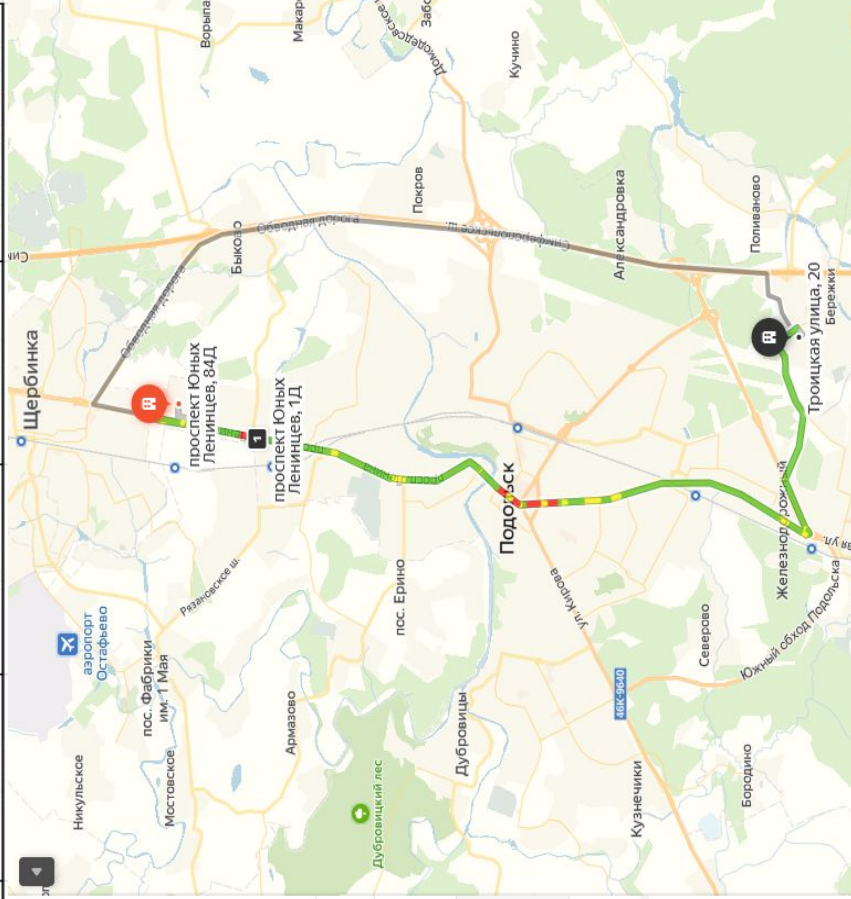

ул. Юных Ленинцев 84Д	Ново-Сырово	склад Коледино (прибытие)	склад Коледино (отправление)	Ново-Сырово	ул. Юных Ленинцев 84Д
6:30	6:40	7:20	8:00	8:35	8:40 (конечная)
18:30	18:40	19:10	20:00	20:35	20:40 (конечная)

← Россия, Московская область, Подольск

Все

- проспект Юных Ленинцев, 84Д
- проспект Юных Ленинцев, 1Д
- Троицкая улица, 20

[Добавить точку](#) Сбросить

Параметры ▾ Отправление сейчас

32 мин Прибытие в 14:32 1''
22 км, без пробок: 32 мин

37 мин Прибытие в 14:37 1''
18 км, без пробок: 31 мин
[Посмотреть подробнее](#)

[Отправьте этот маршрут на телефон](#) [Отправить](#)