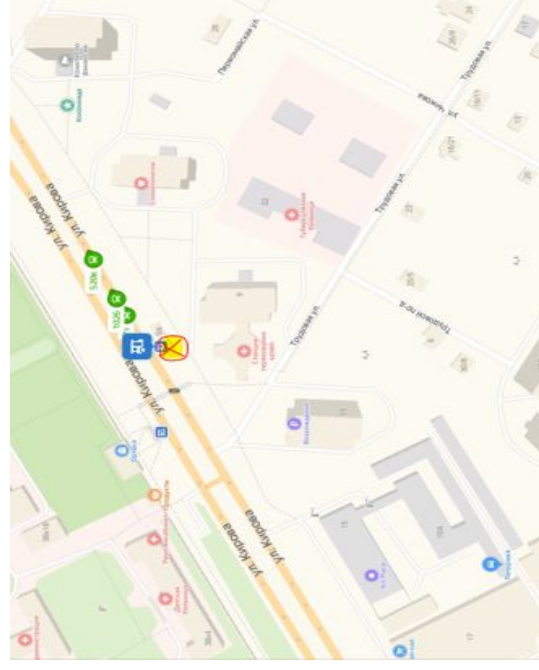

кинотеатр Родина	Больница	РайПО (ТЦ "Галерея")	ул. Народная 17	Коледино
6:15	6:16	6:20	6:23	6:45
6:30	6:31	6:35	6:38	7:00
7:15	7:16	7:20	7:23	7:45
7:30	7:31	7:35	7:38	8:00
8:15	8:16	8:20	8:23	8:45
8:30	8:31	8:35	8:38	9:00
18:15	18:16	18:20	18:23	18:45
18:30	18:31	18:35	18:38	19:00
19:15	19:16	19:20	19:23	19:45
19:30	19:31	19:35	19:38	20:00
20:15	20:16	20:20	20:23	20:45
20:30	20:31	20:35	20:38	21:00

- улица Кирова
- 1 улица Кирова, 9А
- 2 улица Свердлова
- 3 Народная улица
- Троицкая улица, 20

Добавить точку   Оптимизировать   Соросить

Параметры ▾   Отправление сейчас

20 мин   Прибытие в 13:33
11 км, без пробок, 20 мин
[Посмотреть подробнее](#)

Отправьте этот маршрут на телефон

Отправить