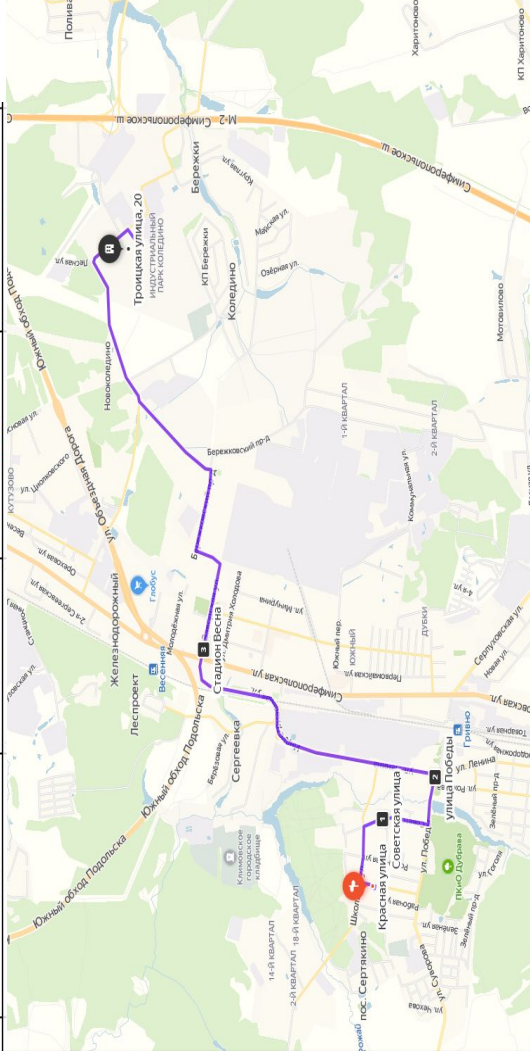

Климовск (Красная улица)	Климовск (ул. Советская 18к1)	Климовск (ДК КМЗ)	Остановка Стадион Весна	склад Коледино
6:00	6:01	6:03	6:11	6:25
6:05	6:06	6:07	6:15	6:35
6:15	6:16	6:17	6:20	6:45
6:25	6:26	6:27	6:35	6:55
6:35	6:36	6:37	6:45	7:05
6:50	6:51	6:53	7:01	7:20
7:00	7:01	7:02	7:10	7:30
7:10	7:11	7:12	7:15	7:40
7:20	7:21	7:22	7:30	7:50
7:30	7:31	7:32	7:40	8:00
7:45	7:46	7:48	7:55	8:15
8:00	8:01	8:02	8:10	8:30
8:10	8:11	8:12	8:15	8:40
8:20	8:21	8:22	8:30	8:50
8:30	8:31	8:32	8:40	9:00
18:00	18:01	18:03	18:11	18:25
18:05	18:06	18:07	18:15	18:35
18:15	18:16	18:17	18:20	18:45
18:25	18:26	18:27	18:35	18:55
18:35	18:36	18:37	18:40	19:05
18:50	18:51	18:53	19:01	19:20
19:00	19:01	19:02	19:10	19:30
19:10	19:11	19:12	19:15	19:40
19:20	19:21	19:22	19:30	19:50
19:30	19:31	19:32	19:40	20:00
19:45	19:46	19:48	19:55	20:15
20:00	20:01	20:02	20:10	20:30
20:10	20:11	20:12	20:15	20:40
20:20	20:21	20:22	20:30	20:50
20:30	20:31	20:32	20:40	21:00

Все

- Красная улица
- Советская улица
- улица Победы
- Стадион Весна
- Троицкая улица, 20

Добавить точку   Оптимизировать   Сбросить

Параметры

- ☒ Показывать варианты без учета пробок
- ☐ Избегать платных дорог

Время и дата отправления Сейчас

06:45 < > **Сегодня** < >

20 мин Прибытие в 07:04
9,2 км без пробок: 20 мин
[Посмотреть подробнее](#)

Отправьте этот маршрут на телефон Отправить