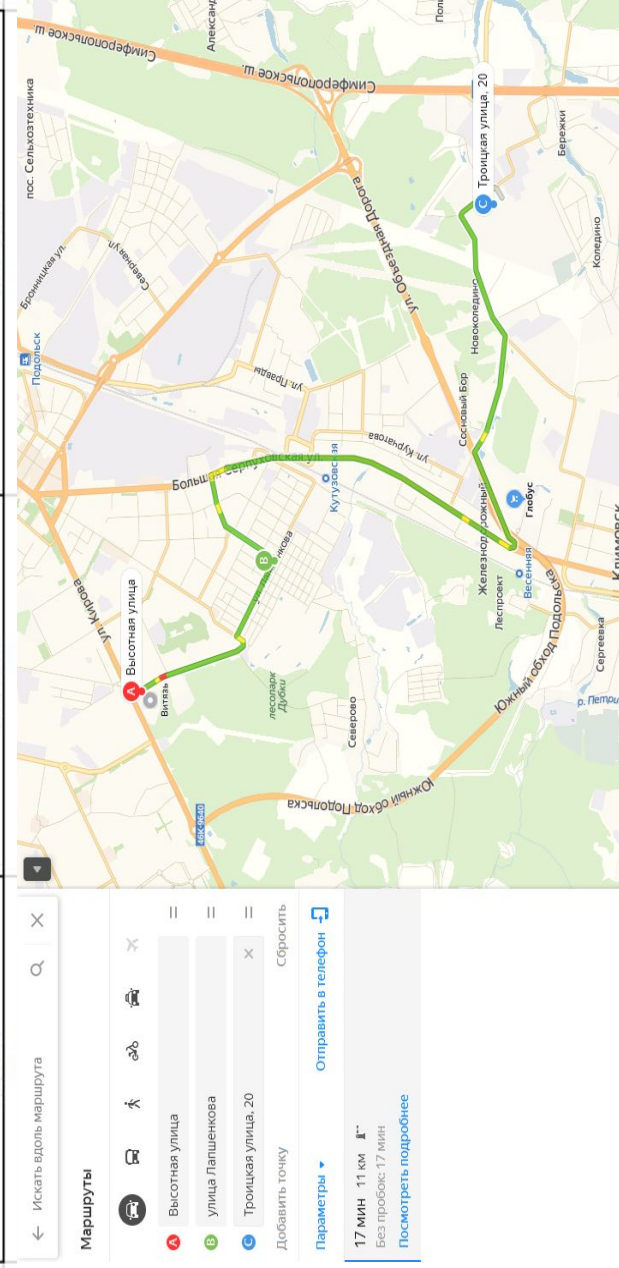

| Остановка Володарского | Остановка Парковая улица | Остановка Школа № 17 | ост. ул. Пионерская (Пионерская Д.27) | Коледино         |
|------------------------|--------------------------|----------------------|---------------------------------------|------------------|
| 6:20                   | 6:22                     | 6:25                 | 6:30                                  | 6:55             |
| 7:30                   | 7:32                     | 7:35                 | 7:40                                  | 8:05             |
| 8:40                   | 8:42                     | 8:45                 | 8:50                                  | 9:15 (конечная)  |
| 18:20                  | 18:22                    | 18:25                | 18:30                                 | 18:55            |
| 19:30                  | 19:32                    | 19:35                | 19:40                                 | 20:05            |
| 20:40                  | 20:42                    | 20:45                | 20:50                                 | 21:15 (конечная) |

- улица Кирова
- 1 улица Кирова, 9А
- 2 улица Свердлова
- 3 Народная улица
- Троицкая улица, 20

Добавить точку Оптимизировать Соросить  
 Параметры Отправление сейчас

**20 мин** Прибытие в 13:33  
 11 км, без пробок, 20 мин  
[Посмотреть подробнее](#)