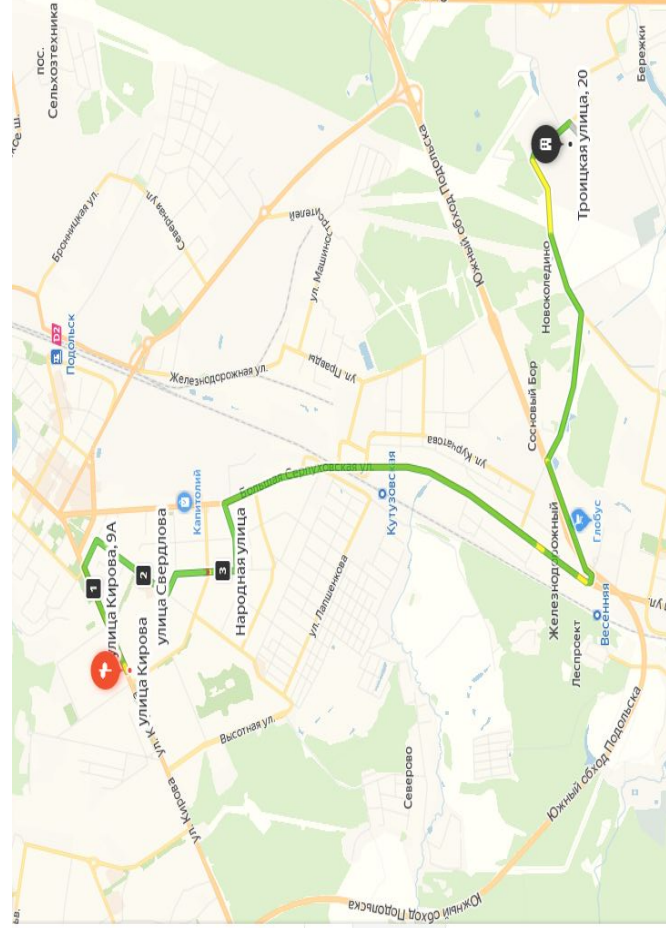

кинотеатр Родина	Больница	РайПО (ТЦ "Галерея")	ул. Народная 17	Коледино
6:15	6:16	6:20	6:23	6:45
6:30	6:31	6:35	6:38	7:00
7:15	7:16	7:20	7:23	7:45
7:30	7:31	7:35	7:38	8:00
8:15	8:16	8:20	8:23	8:45
8:30	8:31	8:35	8:38	9:00
18:15	18:16	18:20	18:23	18:45
18:30	18:31	18:35	18:38	19:00
19:15	19:16	19:20	19:23	19:45
19:30	19:31	19:35	19:38	20:00
20:15	20:16	20:20	20:23	20:45
20:30	20:31	20:35	20:38	21:00

- улица Кирова
- 1 улица Кирова, 9А
- 2 улица Свердлова
- 3 Народная улица
- Троицкая улица, 20

Добавить точку Оптимизировать Соросить
Параметры Отправление сейчас

20 мин Прибытие в 13:33
11 км, без пробок, 20 мин
[Посмотреть подробнее](#)

Отправьте этот маршрут на телефон