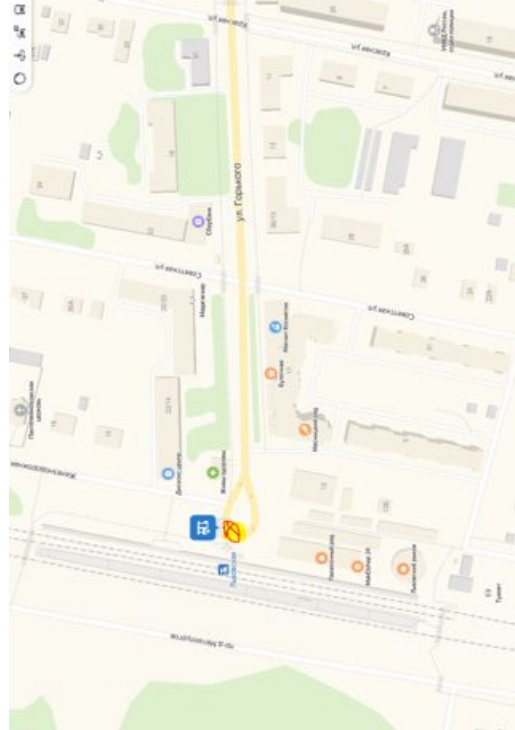

Львовский	ост. Магазин	ост. Больница	ост. Московская улица	склад Коледино
6:10	6:11	6:13	6:15	6:45
7:20	7:21	7:23	7:25	8:10
8:50 (конечная)				
18:10	18:11	18:13	18:15	18:45
19:20	19:21	19:23	19:25	20:10
20:50 (конечная)				

Все Станция Львовская улица Горького Московская улица Московская улица Троицкая улица, 20

Добавить точку Оптимизировать Сбросить

Параметры ▼ Отправление сейчас

23 мин 13 км, без пробок: 21 мин
[Посмотреть подробнее](#)

Отправьте этот маршрут на телефон Отправить