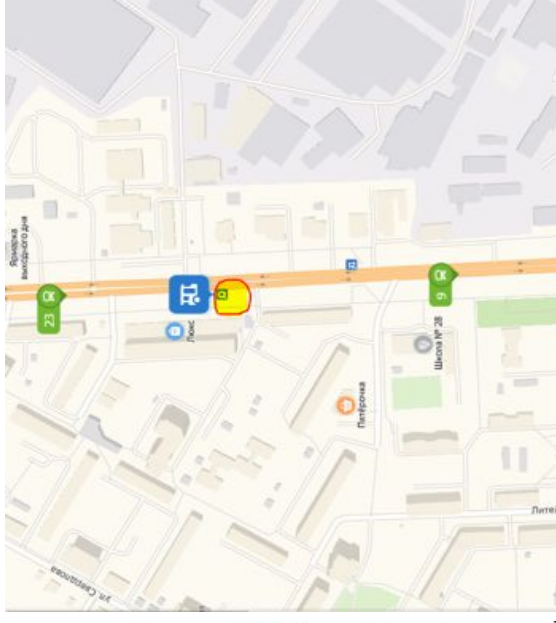

Все

- 1 Рабочая улица
- 2 Рабочая улица
- 3 Рабочая улица
- 4 Советская улица, 2/1
- 5 Большая Серпуховская улица
- 6 Большая Серпуховская улица
- 7 Троицкая улица, 20

Добавить точку Оптимизировать Сбросить

← Искать вдоль маршрута

Маршруты

- A** Рынок
- B** Большая Серпуховская улица
- C** Троицкая улица, 20

Добавить точку

Параметры **▼** [Отправить в телефон](#)

16 мин 9,3 км **1***
Без пробок: 16 мин

17 мин 9,2 км **1****
Без пробок: 16 мин

[Посмотреть подробнее](#)

рынок Подольск	ост. ПМЗ	Коледино
6:10	6:15	6:35
7:00	7:05	7:30
8:00	8:05	8:30
9:00 (конечная)		
18:10	18:15	18:35
19:00	19:05	19:30
20:00	20:05	20:30
21:00 (конечная)		

рынок Подольск	Остановка ПМЗ	Ашан (Десный мир)	Остановка Кулузово-1	Остановка Кулузово-2	Коледино
6:00	6:02	6:05	6:08	6:09	6:30
6:40	6:42	6:45	6:48	6:49	7:05
6:50	6:52	6:55	6:58	6:59	7:15
6:55	6:57	7:00	7:03	7:04	7:20
7:30	7:32	7:35	7:38	7:39	7:55
7:40	7:42	7:45	7:48	7:49	8:05
7:45	7:47	7:50	7:53	7:54	8:15
8:25	8:27	8:30	8:33	8:34	8:50
8:35	8:37	8:40	8:43	8:44	9:00
18:00					
18:00	18:02	18:05	18:08	18:09	18:30
18:40	18:42	18:45	18:48	18:49	19:05
18:50	18:52	18:55	18:58	18:59	19:15
18:55	18:57	19:00	19:03	19:04	19:20
19:30	19:32	19:35	19:38	19:39	19:55
19:40	19:42	19:45	19:48	19:49	20:05
19:45	19:47	19:50	19:53	19:54	20:15
20:25	20:27	20:30	20:33	20:34	20:50
20:35	20:37	20:40	20:43	20:44	21:00

Все

- Советская улица, 2/1
- Большая Серпуховская улица
- Большая Серпуховская улица
- Большая Серпуховская улица
- Большая Серпуховская улица
- Большая Серпуховская улица
- деревня Коледино

Добавить точку Оптимизировать Сбросить