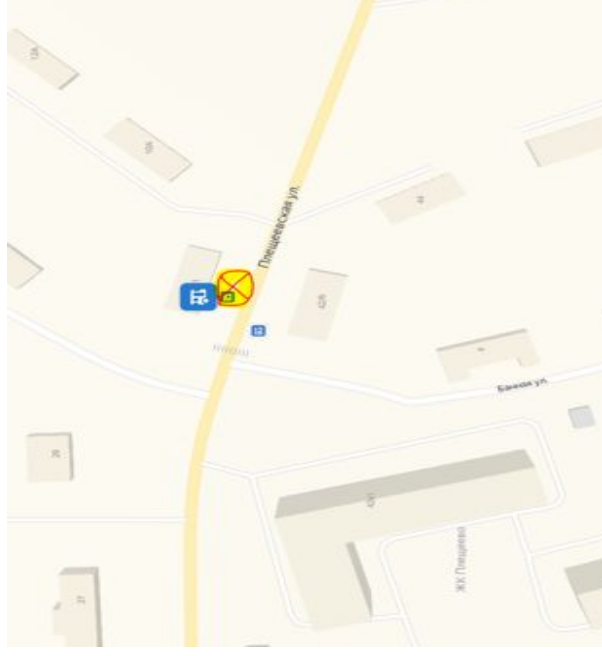

Остановка Цемзавод	Остановка Поликлиника	Склад Коледино (отправление)	Остановка Поликлиника	Остановка Цемзавод
7:00	7:02	7:50	8:40	9:30
19:00	19:02	19:50	20:40	21:30

← Плещеевская улица, 5б

Все 🚗 🚶 🚲 🚘

- Цемзавод
- 1 Плещеевская улица
- 2 Плещеевская улица, 1
- Троицкая улица, 20

Добавить точку Оптимизировать Сбросить

Параметры • Отправление в 07:00

☐ Показывать варианты без учета пробок

☐ Избегать платных дорог

Время и дата отправления **07:00** Сегодня

Сейчас < >

38 мин Прибытие в 07:37
18 км, без пробок: 35 мин
[Посмотреть подробнее](#)

Отправить этот маршрут на телефон