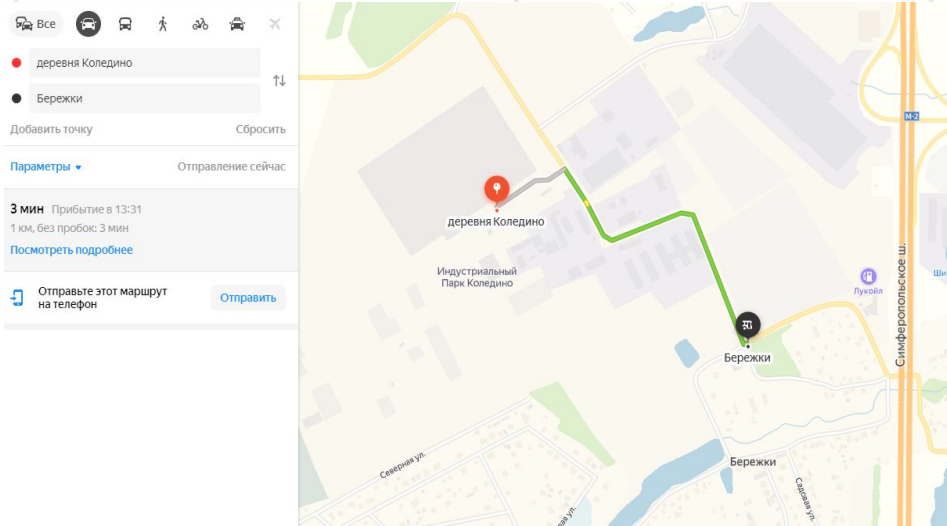

склад Коледино	д. Бережки
7:35	7:40
7:45 (конечная)	
19:35	19:40
19:45 (конечная)	

д. Коледино	склад Коледино
	7:45
7:50	7:55 (конечная)
	19:45
19:50	19:55 (конечная)