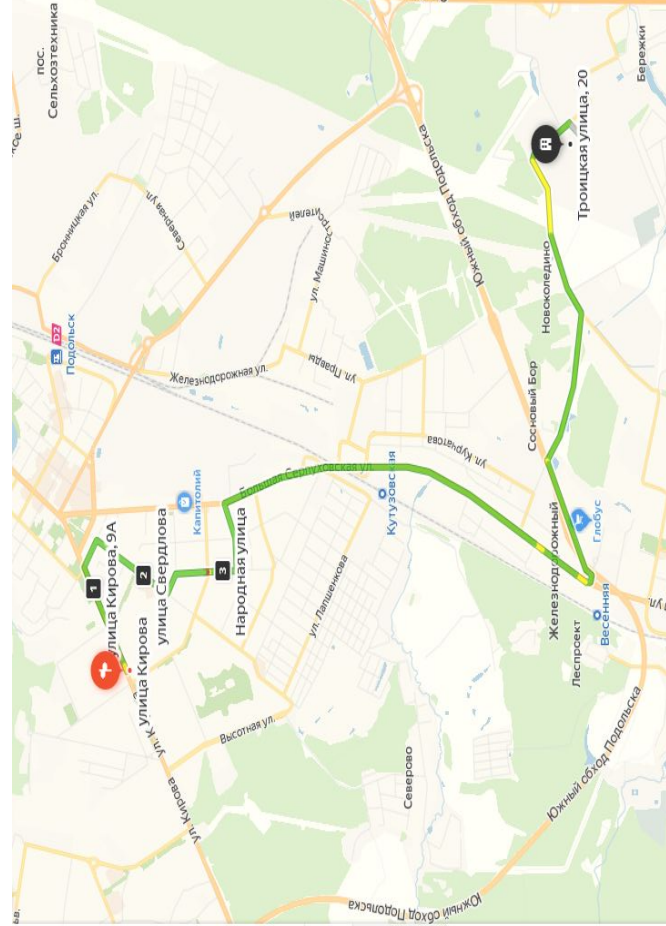

кинотеатр Родина	Больница	РайПО (ТЦ "Галерея")	ул. Народная 17	Коледино
6:15	6:16	6:20	6:23	6:45
6:30	6:31	6:35	6:38	7:00
7:15	7:16	7:20	7:23	7:45
7:30	7:31	7:35	7:38	8:00
8:15	8:16	8:20	8:23	8:45
8:30	8:31	8:35	8:38	9:00
18:15	18:16	18:20	18:23	18:45
18:30	18:31	18:35	18:38	19:00
19:15	19:16	19:20	19:23	19:45
19:30	19:31	19:35	19:38	20:00
20:15	20:16	20:20	20:23	20:45
20:30	20:31	20:35	20:38	21:00

- уллица Кирова
- уллица Кирова, 9А
- уллица Свердлова
- Народная уллица
- Троицкая уллица, 20

Добавить точку   Оптимизировать   Соросить
Параметры ▾   Отправление сейчас

20 МИН   Прибытие в 13:33
11 км, без пробок: 20 мин
[Посмотреть подробнее](#)

Отправьте этот маршрут на телефон