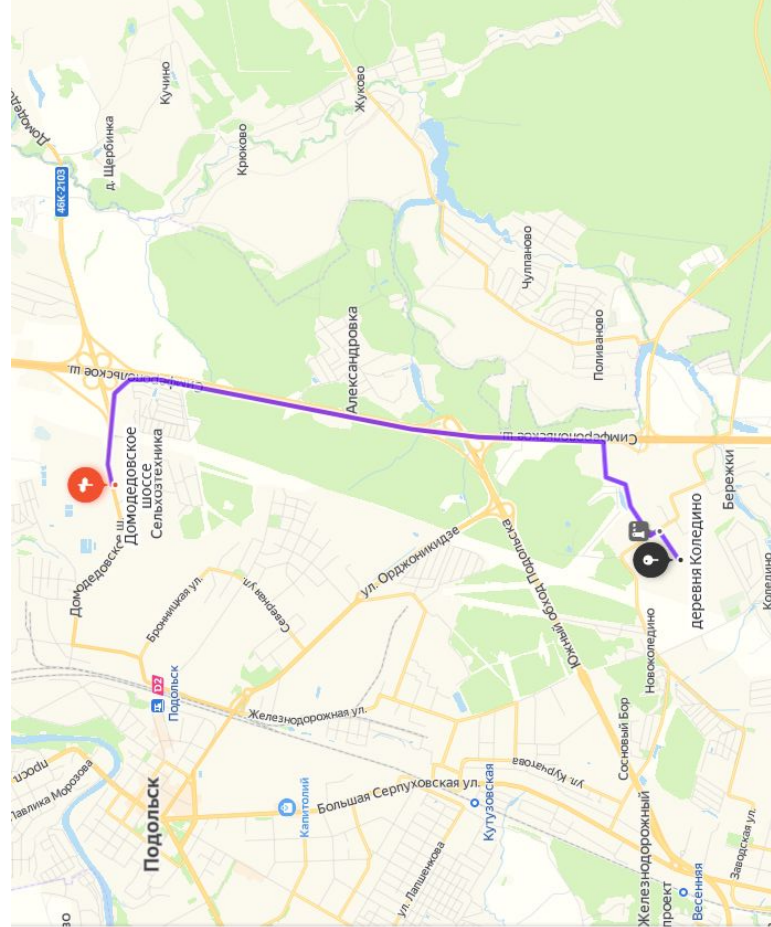

- улица Кирова
- 1 улица Кирова, 9А
- 2 улица Свердлова
- 3 Народная улица
- Троицкая улица, 20

Добавить точку Оптимизировать Соросить

Параметры ▾ Отправление сейчас

20 мин Прибытие в 13:33
 11 км, без пробок, 20 мин
[Посмотреть подробнее](#)

Все Станция Львовская улица Горького Московская улица Московская улица Троицкая улица, 20

Добавить точку Оптимизировать Сбросить

Параметры ▼ Отправление сейчас

23 мин 13 км, без пробок: 21 мин
[Посмотреть подробнее](#)

← Россия, Московская область, Подольск

Все

- проспект Юных Ленинцев, 84Д
- проспект Юных Ленинцев, 1Д
- Троицкая улица, 20

[Добавить точку](#) Сбросить

Параметры ▾ Отправление сейчас

32 мин Прибытие в 14:32 1''
22 км, без пробок: 32 мин

Домодедовское шоссе ×
деревня Коледино

Добавить точку Сбросить

Параметры ▾ Отправление 1 сент, в 19:00

11 мин Прибытие в 19:10
 7,5 км, без пробок: 11 мин
[Посмотреть подробнее](#)

Отправьте этот маршрут на телефон