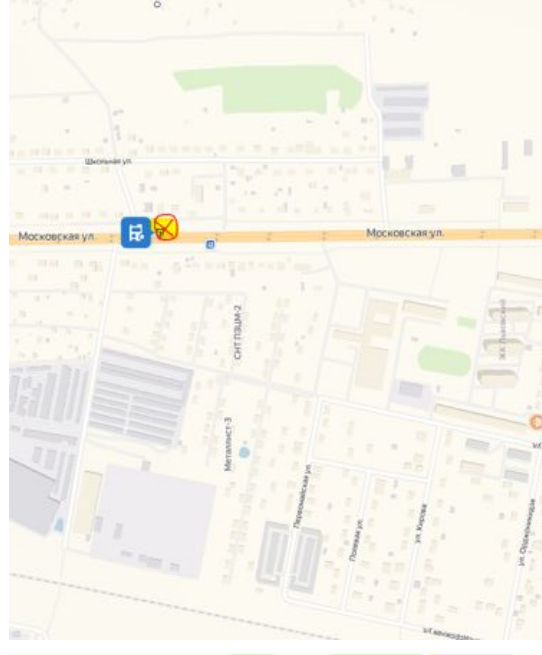

Львовский	ост. Магазин	ост. Больница	ост. Московская улица	склад Коледино
6:10	6:11	6:13	6:15	6:45
7:20	7:21	7:23	7:25	8:10
8:50 (конечная)				
18:10	18:11	18:13	18:15	18:45
19:20	19:21	19:23	19:25	20:10
20:50 (конечная)				

Все Станция Львовская улица Горького Московская улица Московская улица Троицкая улица, 20

Добавить точку Оптимизировать Сбросить

Параметры ▼ Отправление сейчас

23 мин 13 км, без пробок: 21 мин
[Посмотреть подробнее](#)

Отправьте этот маршрут на телефон Отправить