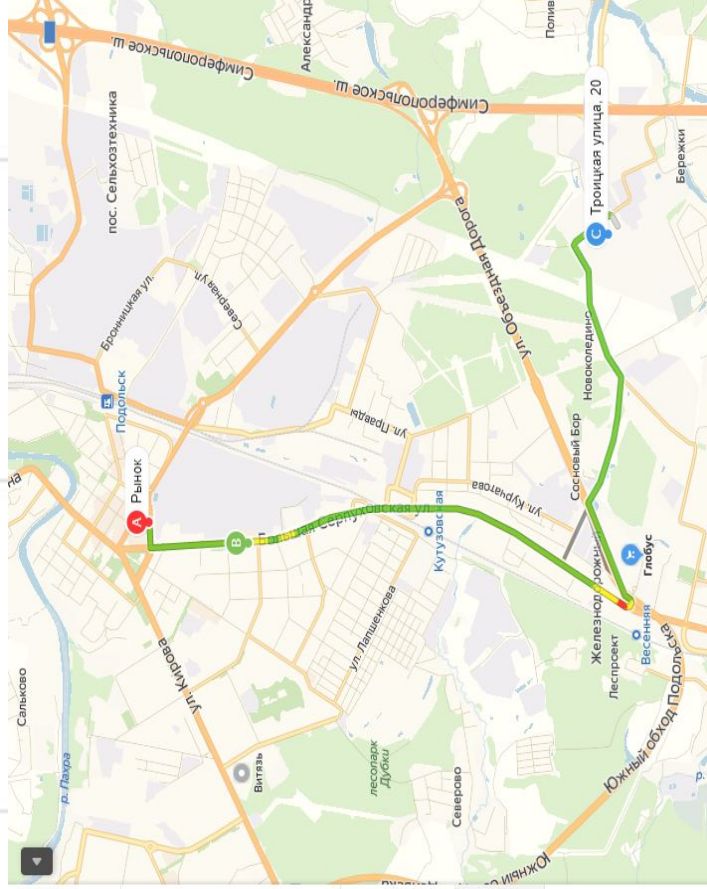

рынок Подольск	Ашан	Коледино
6:15	6:20	6:40
7:05	7:10	7:35
8:05	8:10	8:35
9:05 (конечная)		
18:15		
18:20		
19:05		
19:10		
20:05		
20:10		
21:05 (конечная)		

← Искать вдоль маршрута

Маршруты

- **A** Рынок
- **B** Большая Серпуховская улица
- **C** Троицкая улица, 20

Добавить точку

Параметры **▼** [Отправить в телефон](#)

16 мин 9,3 км **1***
Без пробок: 16 мин

17 мин 9,2 км **1****
Без пробок: 16 мин

[Посмотреть подробнее](#)