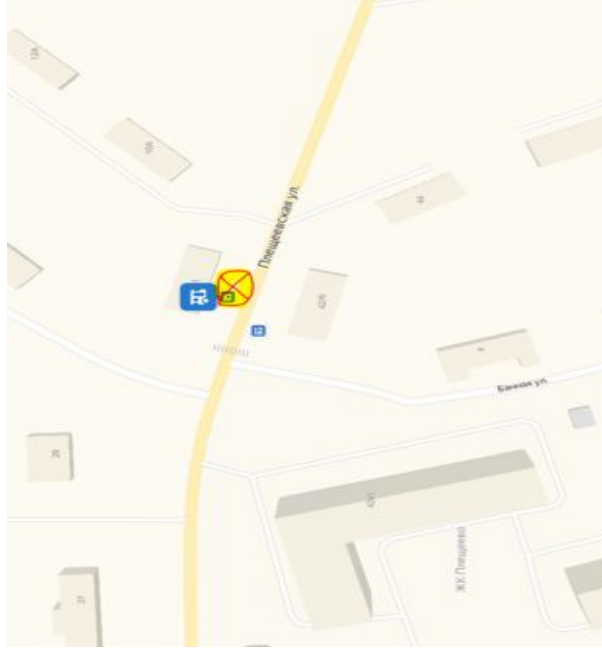

Остановка Цемзавод	Остановка Поликлиника	Склад Коледино (отправление)	Остановка Поликлиника	Остановка Цемзавод
7:00	7:02	7:50	8:40	9:30
19:00	19:02	19:50	20:40	21:30

← Плещеевская улица, 56

Все

- Цемзавод
- 1 Плещеевская улица
- 2 Плещеевская улица, 1
- Троицкая улица, 20

Добавить точку Оптимизировать Сбросить

Параметры Отправление в 07:00

☐ Показывать варианты без учета пробок

☐ Избегать платных дорог

Время и дата отправления Сегодня Сейчас

38 мин Прибытие в 07:37
18 км, без пробок: 35 мин
[Посмотреть подробнее](#)

Отправьте этот маршрут на телефон

Отправить