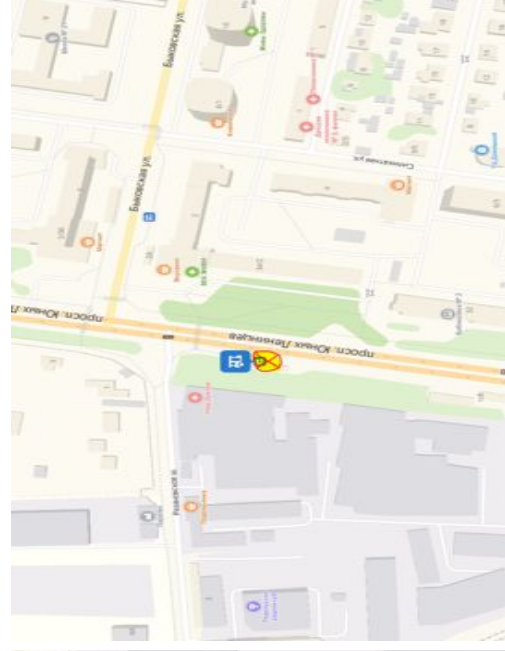

ул. Юных Ленинцев 84Д	Ново-Сырово	склад Коледино (прибытие)	склад Коледино (отправление)	Ново-Сырово	ул. Юных Ленинцев 84Д
6:30	6:40	7:20	8:00	8:35	8:40 (конечная)
18:30	18:40	19:10	20:00	20:35	20:40 (конечная)

← Россия, Московская область, Подольск

Все

- проспект Юных Ленинцев, 84Д
- проспект Юных Ленинцев, 1Д
- Троицкая улица, 20

[Добавить точку](#) Сбросить

Параметры ▾ Отправление сейчас

32 мин Прибытие в 14:32 1''
22 км, без пробок: 32 мин

37 мин Прибытие в 14:37 1''
18 км, без пробок: 31 мин
[Посмотреть подробнее](#)

[Отправьте этот маршрут на телефон](#) [Отправить](#)