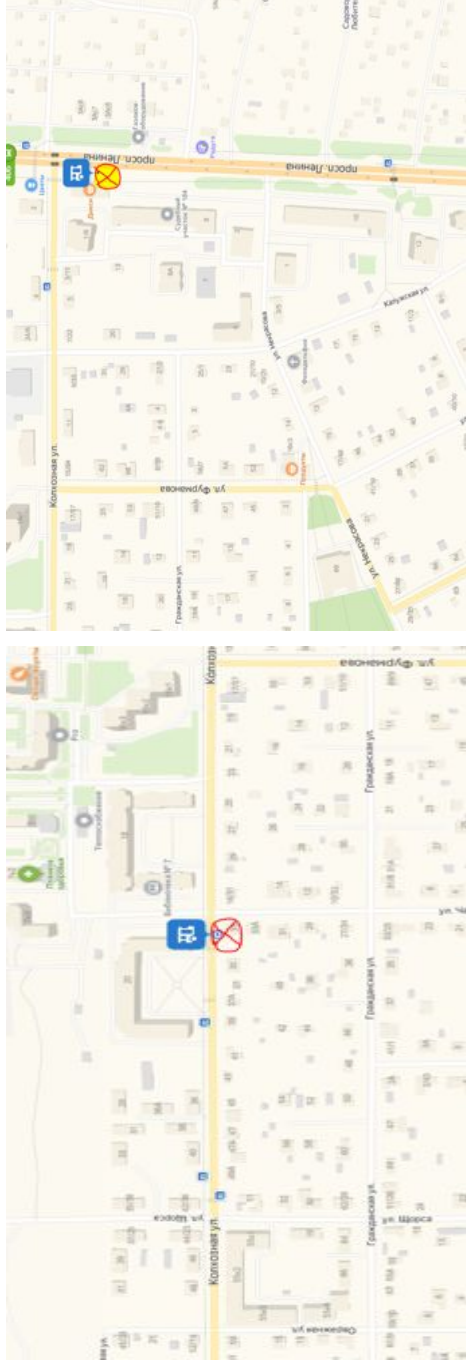

пос. Ерино	Остановка Сады	Остановка Магазин	Остановка Красная горка	Остановка Дворец пионеров	склад Коледино
6:10	6:11	6:13	6:15	6:16	6:45
7:20	7:21	7:23	7:25	7:26	7:55
8:30	8:31	8:33	8:35	8:36	9:05 (конечная)
18:10	18:11	18:13	18:15	18:16	18:45
19:20	19:21	19:23	19:25	19:26	19:55
20:30	20:31	20:33	20:35	20:36	21:05 (конечная)

Все

1 Центральная улица
2 46Н-08909
3 Колхозная улица
4 проспект Ленина
5 проспект Ленина
6 деревня Коледино

Добавить точку Оптимизировать Сбросить
Параметры ▾ Отправление 1 сент, в 19:00

33 мин Прибытие в 19:32
15 км, без пробок: 27 мин
[Посмотреть подробнее](#)

Отправьте этот маршрут на телефон [Отправить](#)