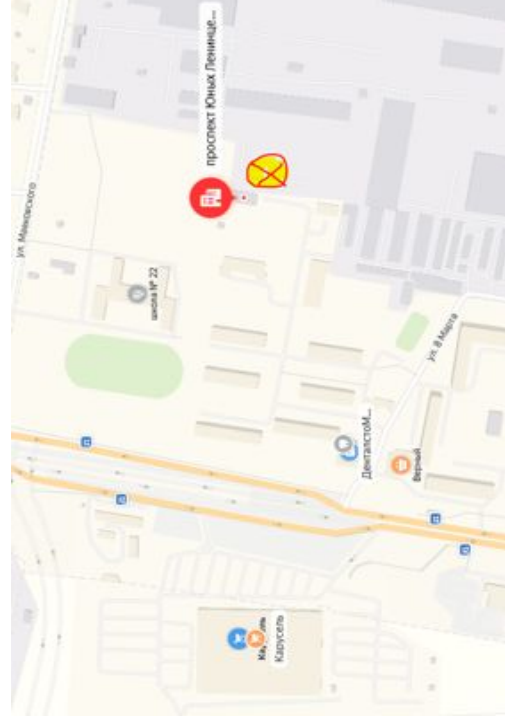

ул. Юных Ленинцев 84Д	Ново-Сырово	склад Коледино (прибытие)	склад Коледино (отправление)	Ново-Сырово	ул. Юных Ленинцев 84Д
6:30	6:40	7:20	8:00	8:35	8:40 (конечная)
18:30	18:40	19:10	20:00	20:35	20:40 (конечная)

← Россия, Московская область, Подольск

Все

- проспект Юных Ленинцев, 84Д
- проспект Юных Ленинцев, 1Д
- Троицкая улица, 20

[Добавить точку](#) Сбросить

Параметры ▾ Отправление сейчас

32 мин Прибытие в 14:32 1''
22 км, без пробок: 32 мин

37 мин Прибытие в 14:37 1''
18 км, без пробок: 31 мин
[Посмотреть подробнее](#)

[Отправьте этот маршрут на телефон](#) [Отправить](#)