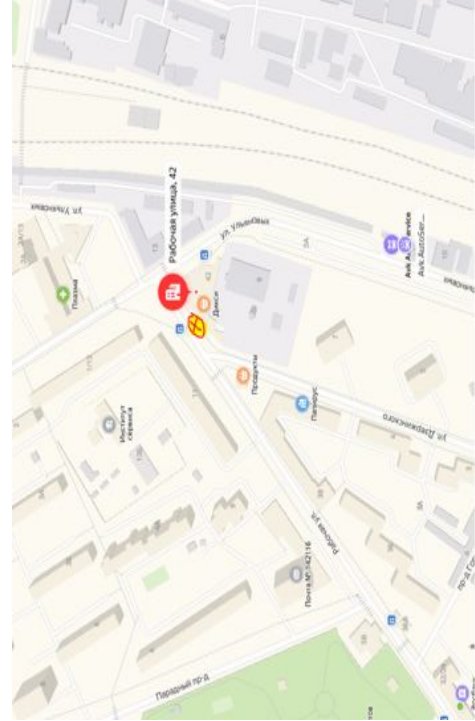

Все

- 1 Рабочая улица
- 2 Рабочая улица
- 3 Рабочая улица
- 4 Советская улица, 2/1
- 5 Большая Серпуховская улица
- 6 Большая Серпуховская улица
- 7 Троицкая улица, 20

● Добавить точку   
 ○ Оптимизировать   
 ✕ Сбросить

**Параметры** ▾    Отправление сейчас

**24 МИН**    Прибытие в 12:59  
 1,2 км, без пробок: 24 мин  
[Посмотреть подробнее](#)

Отправьте этот маршрут на телефон

Отправить

| рынок<br>Подольск | Ашан | Коледино |
|-------------------|------|----------|
| 6:15              | 6:20 | 6:40     |
| 7:05              | 7:10 | 7:35     |
| 8:05              | 8:10 | 8:35     |
| 9:05 (конечная)   |      |          |
| 18:15             |      |          |
| 18:20             |      |          |
| 19:05             |      |          |
| 19:10             |      |          |
| 20:05             |      |          |
| 20:10             |      |          |
| 21:05 (конечная)  |      |          |

← Искать вдоль маршрута

**Маршруты**

- A** Рынок
- B** Большая Серпуховская улица
- C** Троицкая улица, 20

Добавить точку

Параметры **▼** [Отправить в телефон](#)

16 мин 9,3 км **1\***  
Без пробок: 16 мин