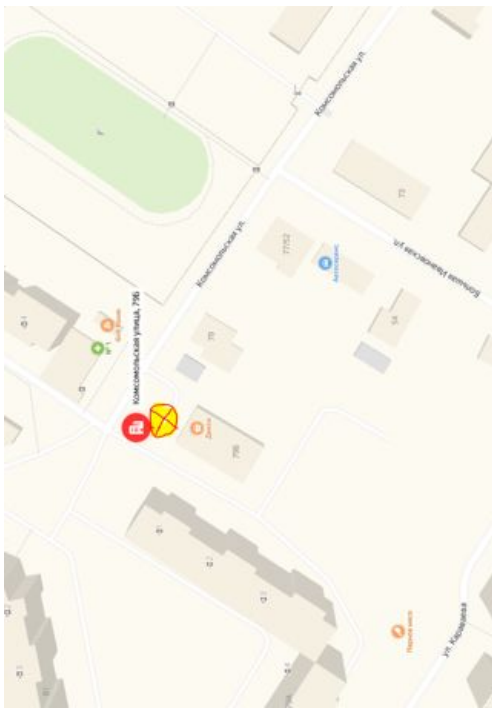

Комсомольская улица, 79Б	Остановка ДК имени Карла Маркса	Остановка Площадь Ленина	Остановка ПМЗ	Ашан (Детский мир)	Остановка Кузузово-1	Остановка Кузузово-2	Коледино
6:30	6:31	6:35	6:37	6:39	6:42	6:43	7:05
7:40	7:41	7:45	7:47	7:49	7:52	7:53	8:15
8:50	8:51	8:55	8:57	8:59	9:02	9:03	9:20 (конечная)
18:30	18:31	18:35	18:37	18:39	18:42	18:43	19:05
19:40	19:41	19:45	19:47	19:49	19:52	19:53	20:15
20:50	20:51	20:55	20:57	20:59	21:02	21:03	21:20 (конечная)

- Комсомольская улица, 79Б
- 1 Большая Зелёновская улица
- 2 Большая Серпуховская улица
- Троицкая улица, 20

Добавить точку   Оптимизировать   Сбросить

Параметры   Отправление сейчас

21 мин   10 км, без пробок: 19 мин
[Посмотреть подробнее](#)

Отправьте этот маршрут на телефон