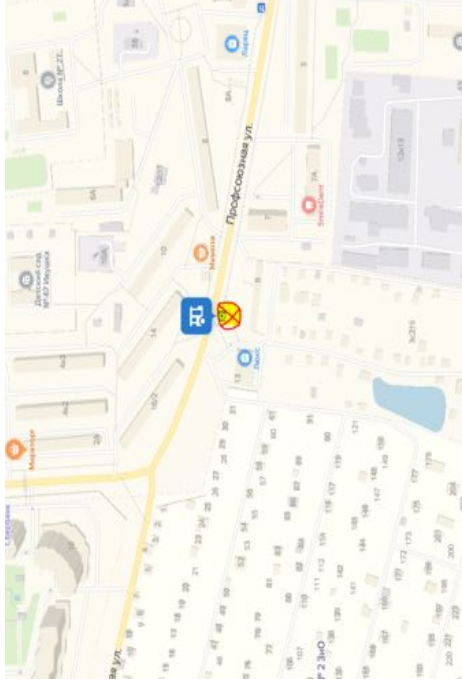

← улица Клемент Готвальда, 4Б 🔍

Маршруты

- A** улица Клемент Готвальда, 4Б
- B** Пионерская улица
- C** улица Володи Дубинина
- D** Троицкая улица, 20

Добавить точку Сбросить

Параметры ▶ [Отправить в телефон](#)

Все

1 Центральная улица
 2 46Н-08909
 3 Колхозная улица
 4 проспект Ленина
 5 проспект Ленина
 6 деревня Коледино

Добавить точку Оптимизировать Сбросить
 Параметры ▾ Отправление 1 сент, в 19:00

33 мин Прибытие в 19:32
 15 км, без пробок: 27 мин
[Посмотреть подробнее](#)

Отправьте этот маршрут на телефон [Отправить](#)

| Знамя Октября | Остановка ВНИИМЖ | Родники | Остановка Сады ЗИО | Остановка Профсоюзная улица | склад Коледино |
|------------------|------------------|---------|--------------------|-----------------------------|----------------|
| 6:10 | 6:12 | 6:15 | 6:17 | 6:20 | 6:55 |
| 7:40 | 7:42 | 7:45 | 7:47 | 7:50 | 8:15 |
| 8:45 (конечная) | | | | | |
| 18:10 | 18:12 | 18:15 | 18:17 | 18:20 | 18:55 |
| 19:40 | 19:42 | 19:45 | 19:47 | 19:50 | 20:15 |
| 20:45 (конечная) | | | | | |

- улица Кирова
- 1 улица Кирова, 9А
- 2 улица Свердлова
- 3 Народная улица
- Троицкая улица, 20

Добавить точку Оптимизировать Соросить

Параметры ▾ Отправление сейчас

20 мин Прибытие в 13:33
 11 км, без пробок, 20 мин
[Посмотреть подробнее](#)