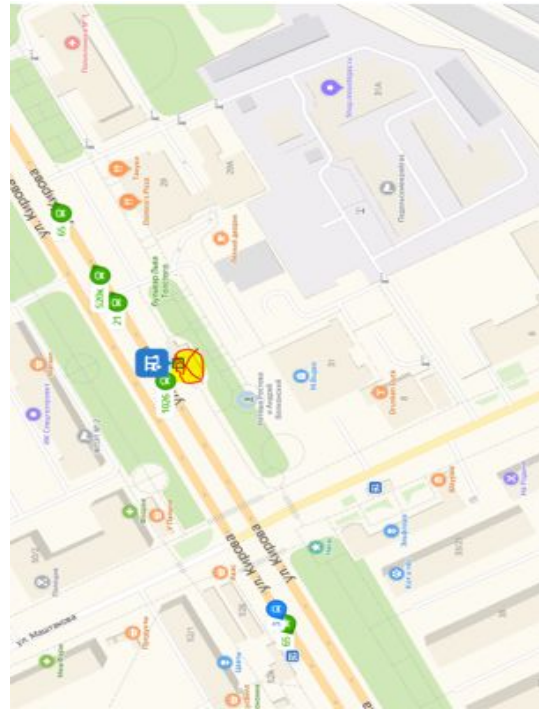

кинотеатр Родина	Больница	РайПО (ТЦ "Галерея")	ул. Народная 17	Коледино
6:15	6:16	6:20	6:23	6:45
6:30	6:31	6:35	6:38	7:00
7:15	7:16	7:20	7:23	7:45
7:30	7:31	7:35	7:38	8:00
8:15	8:16	8:20	8:23	8:45
8:30	8:31	8:35	8:38	9:00
18:15	18:16	18:20	18:23	18:45
18:30	18:31	18:35	18:38	19:00
19:15	19:16	19:20	19:23	19:45
19:30	19:31	19:35	19:38	20:00
20:15	20:16	20:20	20:23	20:45
20:30	20:31	20:35	20:38	21:00

- улица Кирова
- 1 улица Кирова, 9А
- 2 улица Свердлова
- 3 Народная улица
- Троицкая улица, 20

Добавить точку Оптимизировать Соросить
Параметры Отправление сейчас

20 мин Прибытие в 13:33
11 км, без пробок, 20 мин
[Посмотреть подробнее](#)

Отправьте этот маршрут на телефон