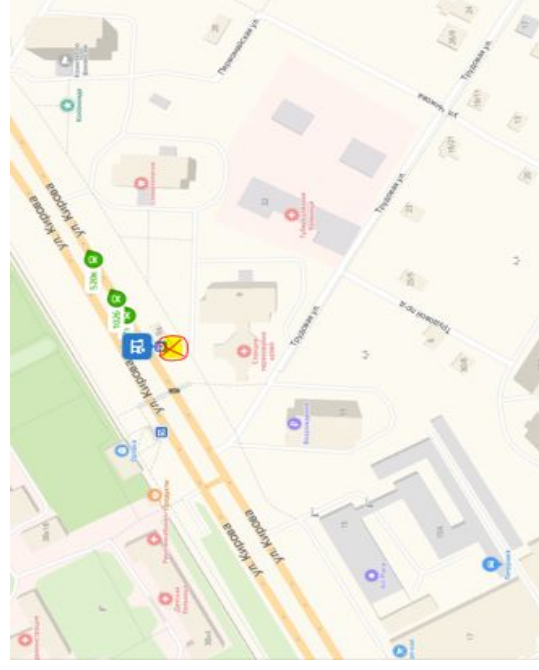

кинотеатр Родина	Больница	РайПО (ТЦ "Галерея")	ул. Народная 17	Коледино
6:15	6:16	6:20	6:23	6:45
6:30	6:31	6:35	6:38	7:00
7:15	7:16	7:20	7:23	7:45
7:30	7:31	7:35	7:38	8:00
8:15	8:16	8:20	8:23	8:45
8:30	8:31	8:35	8:38	9:00
18:15	18:16	18:20	18:23	18:45
18:30	18:31	18:35	18:38	19:00
19:15	19:16	19:20	19:23	19:45
19:30	19:31	19:35	19:38	20:00
20:15	20:16	20:20	20:23	20:45
20:30	20:31	20:35	20:38	21:00

- уллица Кирова
- уллица Кирова, 9А
- уллица Свердлова
- Народная уллица
- Троицкая уллица, 20

Добавить точку   Оптимизировать   Соросить
Параметры ▾   Отправление сейчас

20 МИН   Прибытие в 13:33
11 км, без пробок: 20 мин
[Посмотреть подробнее](#)

Отправьте этот маршрут на телефон