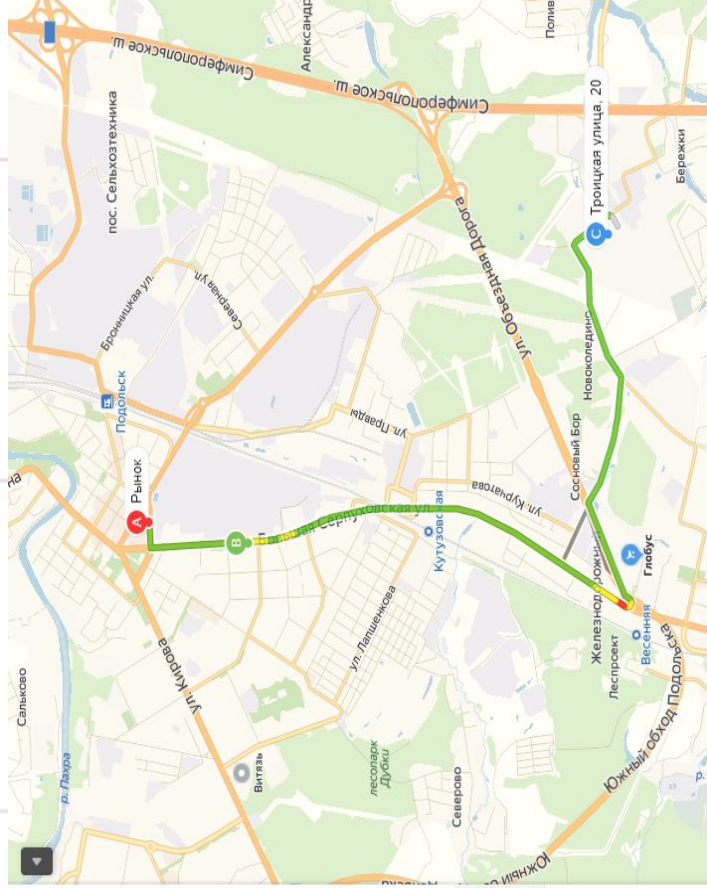

рынок Подольск	Ашан	Коледино
6:15	6:20	6:40
7:05	7:10	7:35
8:05	8:10	8:35
9:05 (конечная)		
18:15		
18:20		
19:05		
19:10		
20:05		
20:10		
21:05 (конечная)		

← Искать вдоль маршрута

Маршруты

- **A** Рынок
- **B** Большая Серпуховская улица
- **C** Троицкая улица, 20

Добавить точку

Параметры ▾ Отправить в телефон

16 мин 9,3 км **Г**
Без пробок: 16 мин

17 мин 9,2 км **Г**
Без пробок: 16 мин

[Посмотреть подробнее](#)