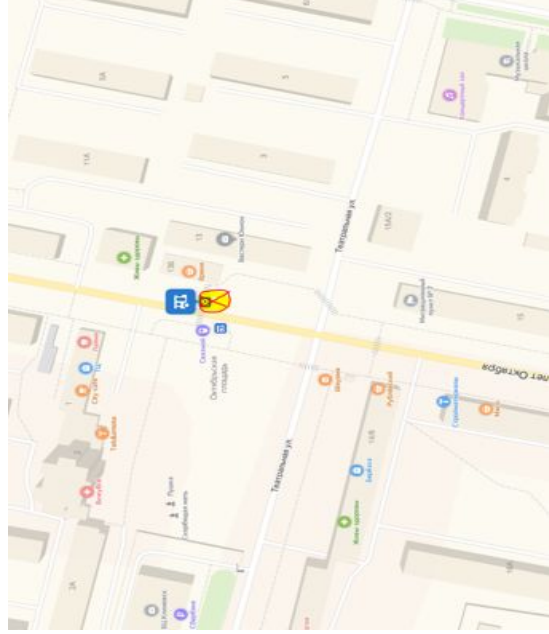

Все
📍
🗺️
🚗
🚲
🚶
🚰
🚸
🚹
🚺
🚻
🚼
🚽
🚿
🚰
🚸
🚹
🚺
🚻
🚽
🚿

- Административный корпус
- 1 Симферопольская улица, 51с1
- 2 проспект 50 лет Октября
- 3 проспект 50 лет Октября
- Троицкая улица, 20

Добавить точку Оптимизировать Сбросить

Отправьте этот маршрут на телефон [Отправить](#)

| Площадь 50-летия Октября | Остановка ПКМО | ул. Рабочая, д. 42 | рынок Подольск | ост. ПМЗ | Ашан  | Коледино |
|--------------------------|----------------|--------------------|----------------|----------|-------|----------|
| 6:20                     | 6:23           | 6:25               | 6:30           | 6:32     | 6:35  | 6:55     |
| 7:25                     | 7:28           | 7:30               | 7:35           | 7:37     | 7:40  | 8:00     |
| 8:30                     | 8:33           | 8:35               | 8:40           | 8:42     | 8:45  | 9:05     |
| 9:30 (конечная)          |                |                    |                |          |       |          |
|                          |                |                    |                |          |       |          |
| 18:20                    | 18:23          | 18:25              | 18:30          | 18:32    | 18:35 | 18:55    |
| 19:25                    | 19:28          | 19:30              | 19:35          | 19:37    | 19:40 | 20:00    |
| 20:30                    | 20:33          | 20:35              | 20:40          | 20:42    | 20:45 | 21:05    |
| 21:30 (конечная)         |                |                    |                |          |       |          |

Все

- 1 Рабочая улица
- 2 Рабочая улица
- 3 Рабочая улица
- 4 Советская улица, 2/1
- 5 Большая Серпуховская улица
- 6 Большая Серпуховская улица
- 7 Троицкая улица, 20

● Добавить точку   
 ○ Оптимизировать   
 ✕ Сбросить

← Искать вдоль маршрута

**Маршруты**

- A** Рынок
- B** Большая Серпуховская улица
- C** Троицкая улица, 20

Добавить точку

Параметры **▼** [Отправить в телефон](#)

16 мин 9,3 км **1\***  
Без пробок: 16 мин