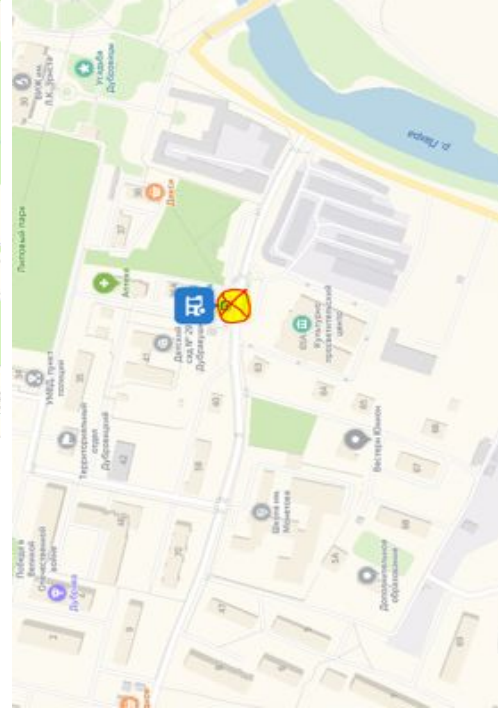

пос. Дубровицы	остановка Беляево	Остановка Бани Алексеева	склад Коледино
6:10	6:13	6:20	6:40
7:15	7:18	7:25	7:45
8:20	8:23	8:30	8:55
9:25 (конечная)			
18:10	18:13	18:20	18:40
19:15	19:18	19:25	19:45
20:20	20:23	20:30	20:45
21:25 (конечная)