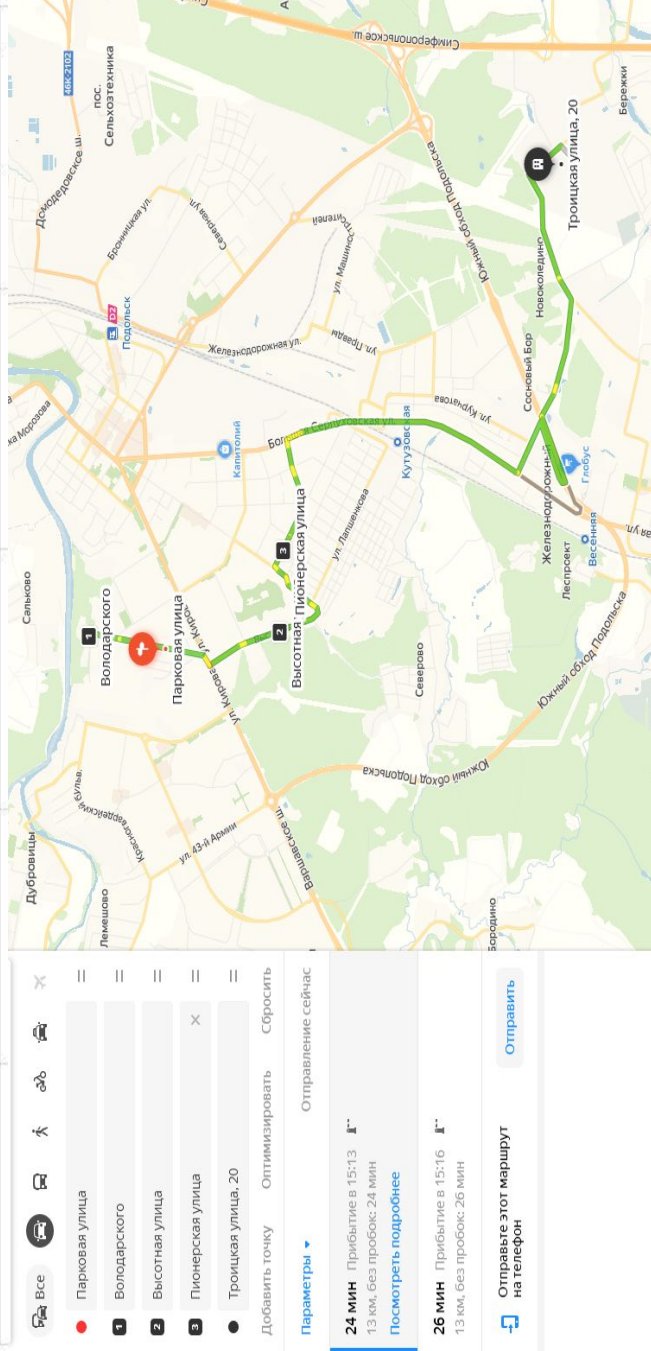

| ост. Ледовый Дворец Витязь | мкр. Щепчинки | склад Коледино |
|-------------------------------|---------------|----------------|
| 6:20 | 6:25 | 6:50 |
| 6:35 | 6:40 | 7:05 |
| 7:15 | 7:20 | 7:45 |
| 7:30 | 7:35 | 8:00 |
| 8:00 | 8:05 | 8:30 |
| 8:25 | 8:30 | 8:55 |
| | | |
| 18:20 | 18:25 | 18:50 |
| 18:35 | 18:40 | 19:05 |
| 19:15 | 19:20 | 19:45 |
| 19:30 | 19:35 | 20:00 |
| 20:00 | 20:05 | 20:30 |
| 20:25 | 20:30 | 20:55 |

| Остановка Володарского | Остановка Парковая улица | Остановка Школа № 17 | ост. ул. Пионерская (Пионерская Д.27) | Коледино |
|------------------------|--------------------------|----------------------|---------------------------------------|------------------|
| 6:20 | 6:22 | 6:25 | 6:30 | 6:55 |
| 7:30 | 7:32 | 7:35 | 7:40 | 8:05 |
| 8:40 | 8:42 | 8:45 | 8:50 | 9:15 (конечная) |
| 18:20 | 18:22 | 18:25 | 18:30 | 18:55 |
| 19:30 | 19:32 | 19:35 | 19:40 | 20:05 |
| 20:40 | 20:42 | 20:45 | 20:50 | 21:15 (конечная) |

← улица Клемент Готвальда, 4Б 🔍

Маршруты

- A** улица Клемент Готвальда, 4Б
- B** Пионерская улица
- C** улица Володи Дубинина
- D** Троицкая улица, 20

Добавить точку Сбросить

Параметры ▶ [Отправить в телефон](#)

- улица Кирова
- 1 улица Кирова, 9А
- 2 улица Свердлова
- 3 Народная улица
- Троицкая улица, 20

Добавить точку Оптимизировать Соросить

Параметры ▾ Отправление сейчас

20 мин Прибытие в 13:33
 11 км, без пробок, 20 мин
[Посмотреть подробнее](#)