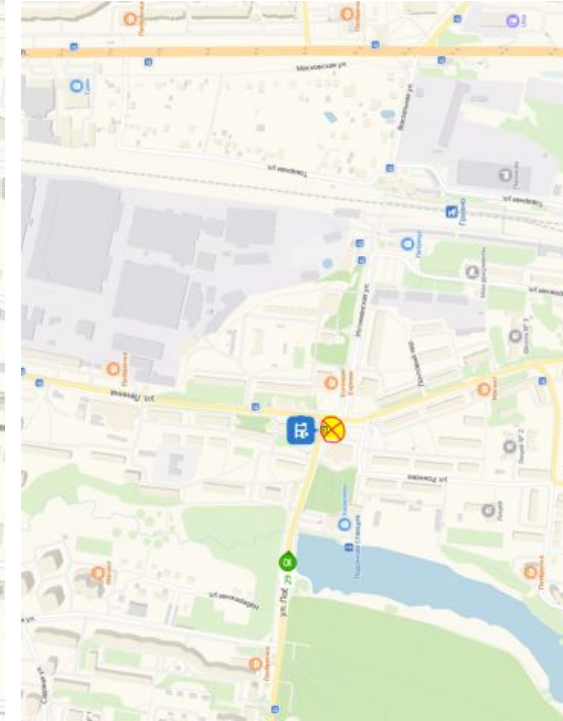

Климовск (Красная улица)	Климовск (ул. Советская 18к1)	Климовск (ДК КМЗ)	Остановка Стадион Весна	склад Коледино
6:00	6:01	6:03	6:11	6:25
6:05	6:06	6:07	6:15	6:35
6:15	6:16	6:17	6:20	6:45
6:25	6:26	6:27	6:35	6:55
6:35	6:36	6:37	6:45	7:05
6:50	6:51	6:53	7:01	7:20
7:00	7:01	7:02	7:10	7:30
7:10	7:11	7:12	7:15	7:40
7:20	7:21	7:22	7:30	7:50
7:30	7:31	7:32	7:40	8:00
7:45	7:46	7:48	7:55	8:15
8:00	8:01	8:02	8:10	8:30
8:10	8:11	8:12	8:15	8:40
8:20	8:21	8:22	8:30	8:50
8:30	8:31	8:32	8:40	9:00
18:00	18:01	18:03	18:11	18:25
18:05	18:06	18:07	18:15	18:35
18:15	18:16	18:17	18:20	18:45
18:25	18:26	18:27	18:35	18:55
18:35	18:36	18:37	18:40	19:05
18:50	18:51	18:53	19:01	19:20
19:00	19:01	19:02	19:10	19:30
19:10	19:11	19:12	19:15	19:40
19:20	19:21	19:22	19:30	19:50
19:30	19:31	19:32	19:40	20:00
19:45	19:46	19:48	19:55	20:15
20:00	20:01	20:02	20:10	20:30
20:10	20:11	20:12	20:15	20:40
20:20	20:21	20:22	20:30	20:50
20:30	20:31	20:32	20:40	21:00

Все

- Красная улица
- Советская улица
- улица Победы
- Стадион Весна
- Троицкая улица, 20

Добавить точку   Оптимизировать   Сбросить

Параметры

- ☒ Показывать варианты без учета пробок
- ☐ Избегать платных дорог

Время и дата отправления Сейчас

06:45 < > **Сегодня**

20 мин Прибытие в 07:04
9,2 км без пробок: 20 мин
[Посмотреть подробнее](#)

Отправьте этот маршрут на телефон Отправить