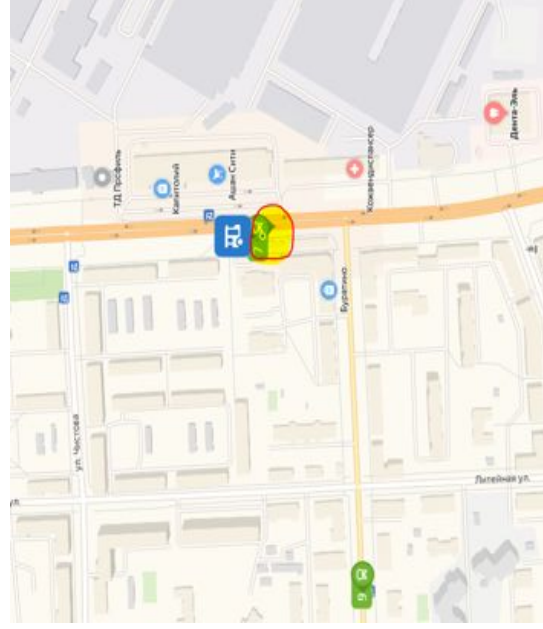

Все

- 1 Рабочая улица
- 2 Рабочая улица
- 3 Рабочая улица
- 4 Советская улица, 2/1
- 5 Большая Серпуховская улица
- 6 Большая Серпуховская улица
- 7 Троицкая улица, 20

Добавить точку Оптимизировать Сбросить

← Искать вдоль маршрута

Маршруты

- A** Рынок
- B** Большая Серпуховская улица
- C** Троицкая улица, 20

Добавить точку

Параметры **▼** [Отправить в телефон](#)

16 мин 9,3 км **1***
Без пробок: 16 мин

17 мин 9,2 км **1****
Без пробок: 16 мин

[Посмотреть подробнее](#)

рынок Подольск	ост. ПМЗ	Коледино
6:10	6:15	6:35
7:00	7:05	7:30
8:00	8:05	8:30
9:00 (конечная)		
18:10	18:15	18:35
19:00	19:05	19:30
20:00	20:05	20:30
21:00 (конечная)		

рынок Подольск	Остановка ПМЗ	Ашан (Десный мир)	Остановка Кулузово-1	Остановка Кулузово-2	Коледино
6:00	6:02	6:05	6:08	6:09	6:30
6:40	6:42	6:45	6:48	6:49	7:05
6:50	6:52	6:55	6:58	6:59	7:15
6:55	6:57	7:00	7:03	7:04	7:20
7:30	7:32	7:35	7:38	7:39	7:55
7:40	7:42	7:45	7:48	7:49	8:05
7:45	7:47	7:50	7:53	7:54	8:15
8:25	8:27	8:30	8:33	8:34	8:50
8:35	8:37	8:40	8:43	8:44	9:00
18:00					
18:00	18:02	18:05	18:08	18:09	18:30
18:40	18:42	18:45	18:48	18:49	19:05
18:50	18:52	18:55	18:58	18:59	19:15
18:55	18:57	19:00	19:03	19:04	19:20
19:30	19:32	19:35	19:38	19:39	19:55
19:40	19:42	19:45	19:48	19:49	20:05
19:45	19:47	19:50	19:53	19:54	20:15
20:25	20:27	20:30	20:33	20:34	20:50
20:35	20:37	20:40	20:43	20:44	21:00

Все

- Советская улица, 2/1
- Большая Серпуховская улица
- Большая Серпуховская улица
- Большая Серпуховская улица
- Большая Серпуховская улица
- Большая Серпуховская улица
- деревня Коледино

Добавить точку Оптимизировать Сбросить