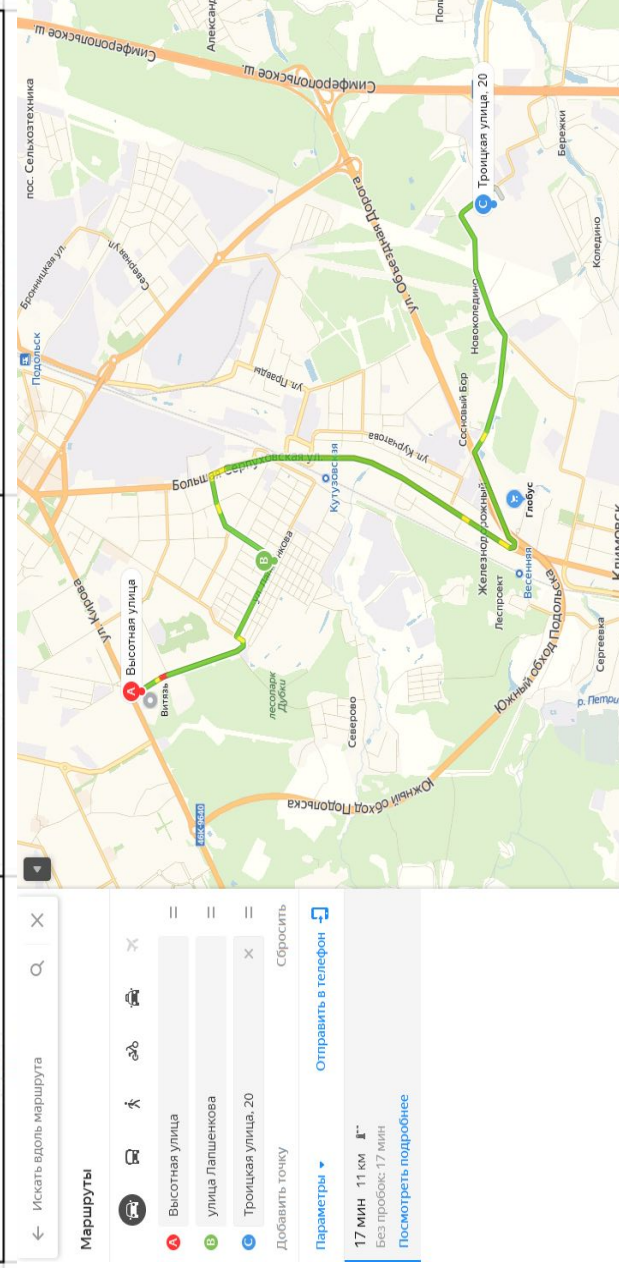

| ост. Ледовый Дворец Витязь | мкр. Щепчинки | склад Коледино |
|-------------------------------|---------------|----------------|
| 6:20 | 6:25 | 6:50 |
| 6:35 | 6:40 | 7:05 |
| 7:15 | 7:20 | 7:45 |
| 7:30 | 7:35 | 8:00 |
| 8:00 | 8:05 | 8:30 |
| 8:25 | 8:30 | 8:55 |
| | | |
| 18:20 | 18:25 | 18:50 |
| 18:35 | 18:40 | 19:05 |
| 19:15 | 19:20 | 19:45 |
| 19:30 | 19:35 | 20:00 |
| 20:00 | 20:05 | 20:30 |
| 20:25 | 20:30 | 20:55 |

| Остановка Володарского | Остановка Парковая улица | Остановка Школа № 17 | ост. ул. Пионерская (Пионерская Д.27) | Коледино |
|------------------------|--------------------------|----------------------|---------------------------------------|------------------|
| 6:20 | 6:22 | 6:25 | 6:30 | 6:55 |
| 7:30 | 7:32 | 7:35 | 7:40 | 8:05 |
| 8:40 | 8:42 | 8:45 | 8:50 | 9:15 (конечная) |
| 18:20 | 18:22 | 18:25 | 18:30 | 18:55 |
| 19:30 | 19:32 | 19:35 | 19:40 | 20:05 |
| 20:40 | 20:42 | 20:45 | 20:50 | 21:15 (конечная) |

← улица Клемент Готвальда, 4Б 🔍

Маршруты

- A** улица Клемент Готвальда, 4Б
- B** Пионерская улица
- C** улица Володи Дубинина
- D** Троицкая улица, 20

Добавить точку Сбросить

Параметры ▶ [Отправить в телефон](#)