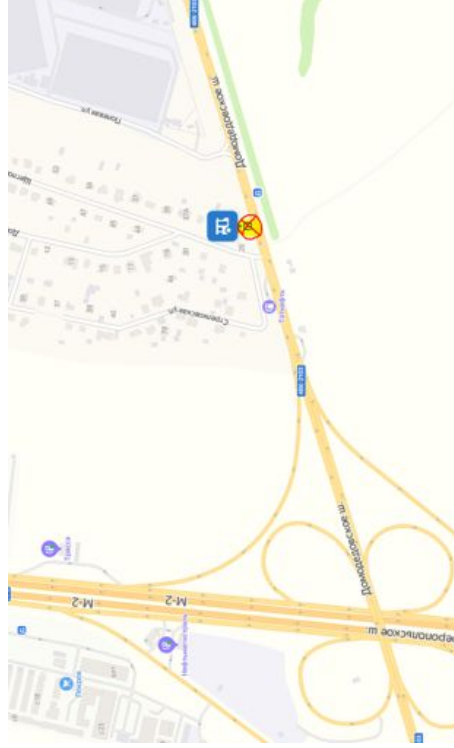

← улица Клемент Готвальда, 4Б 🔍

Маршруты

- A** улица Клемент Готвальда, 4Б
- B** Пионерская улица
- C** улица Володи Дубинина
- D** Троицкая улица, 20

Добавить точку Сбросить

Параметры ▶ [Отправить в телефон](#)

17 МИН 9,6 км **17** мин
Без пробок: 17 мин

19 МИН 9,4 км **19** мин
Без пробок: 17 мин

[Посмотреть подробнее](#)

| г. Домодедово (остановка ул. Ломоносова) | г. Домодедово (остановка Советская улица) | г. Домодедово (Улица 25 лет Октября) | г. Домодедово (Племхозский проезд) | Покров | склад Коледино |
|---|--|--------------------------------------|---------------------------------------|--------|----------------|
| 6:20 | 6:28 | 6:35 | 6:40 | 6:55 | 7:15 |
| 8:00 | 8:10 | 8:15 | 8:20 | 8:40 | 8:55 |
| | | | | | |
| 18:20 | 18:28 | 18:35 | 18:40 | 18:55 | 19:15 |
| 20:00 | 20:10 | 20:15 | 20:20 | 20:40 | 20:55 |

Все
 1 Кошарское шоссе, 41-й километр
 2 улица 25 лет Октября
 3 Племхозский проезд
 4 Домодедовское шоссе
 5 деревня Коледино
 Добавить точку Оптимизировать Сбросить
 Параметры Отправление: 1 септ, в 19:40
 44 мин. Прибытие в 19:43
 20 км, без пробок: 37 мин
 Посмотреть подробности
 Отправить этот маршрут на телефон

Все

1 Центральная улица
 2 46Н-08909
 3 Колхозная улица
 4 проспект Ленина
 5 проспект Ленина
 6 деревня Коледино

Добавить точку Оптимизировать Сбросить
 Параметры ▾ Отправление 1 сент, в 19:00

33 мин Прибытие в 19:32
 15 км, без пробок: 27 мин
[Посмотреть подробнее](#)