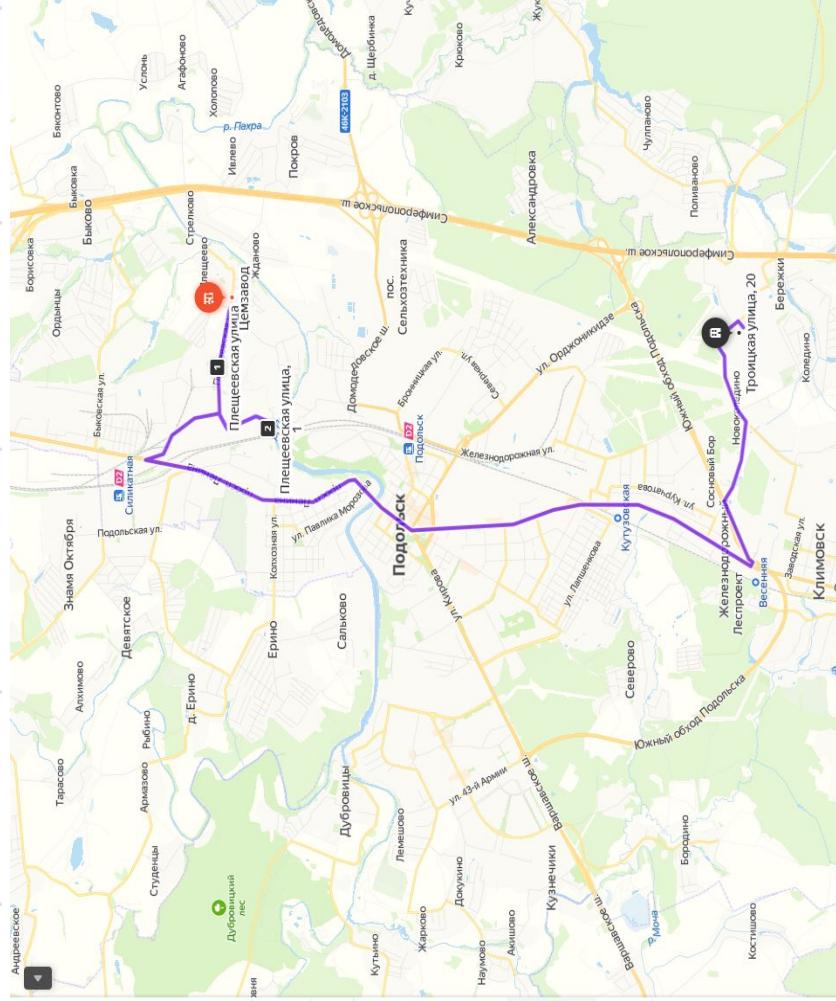

Остановка Цемзавод	Остановка Поликлиника	Склад Коледино (отправление)	Остановка Поликлиника	Остановка Цемзавод
7:00	7:02	7:50	8:40	9:30
19:00	19:02	19:50	20:40	21:30

← Плещеевская улица, 5б

Все 🚗 🚶 🚲 🚘

- Цемзавод
- 1 Плещеевская улица
- 2 Плещеевская улица, 1
- Троицкая улица, 20

Добавить точку Оптимизировать Сбросить

Параметры • Отправление в 07:00

☐ Показывать варианты без учета пробок

☐ Избегать платных дорог

Время и дата отправления **07:00** Сегодня

Сейчас < >

38 мин Прибытие в 07:37
18 км, без пробок: 35 мин
[Посмотреть подробнее](#)

Отправить этот маршрут на телефон