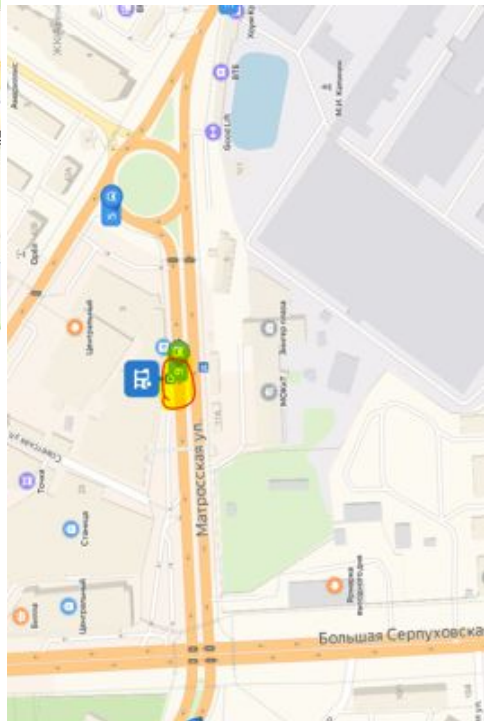

рынок Подольск	Остановка ПМЗ	Ашан (Десный мир)	Остановка Кулузово-1	Остановка Кулузово-2	Коледино
6:00	6:02	6:05	6:08	6:09	6:30
6:40	6:42	6:45	6:48	6:49	7:05
6:50	6:52	6:55	6:58	6:59	7:15
6:55	6:57	7:00	7:03	7:04	7:20
7:30	7:32	7:35	7:38	7:39	7:55
7:40	7:42	7:45	7:48	7:49	8:05
7:45	7:47	7:50	7:53	7:54	8:15
8:25	8:27	8:30	8:33	8:34	8:50
8:35	8:37	8:40	8:43	8:44	9:00
18:00	18:02	18:05	18:08	18:09	18:30
18:40	18:42	18:45	18:48	18:49	19:05
18:50	18:52	18:55	18:58	18:59	19:15
18:55	18:57	19:00	19:03	19:04	19:20
19:30	19:32	19:35	19:38	19:39	19:55
19:40	19:42	19:45	19:48	19:49	20:05
19:45	19:47	19:50	19:53	19:54	20:15
20:25	20:27	20:30	20:33	20:34	20:50
20:35	20:37	20:40	20:43	20:44	21:00

Все

- Совetskaya улица, 2/1
- Большая Серпуховская улица
- Большая Серпуховская улица
- Большая Серпуховская улица
- Большая Серпуховская улица
- Большая Серпуховская улица
- деревня Коледино

Добавить точку Оптимизировать Сбросить

Параметры Отправление 1 сент. в 19:30

20 мин Прибытие в 19:49
9,5 км, без пробок: 10 мин
[Посмотреть подробнее](#)

Отправить этот маршрут на телефон