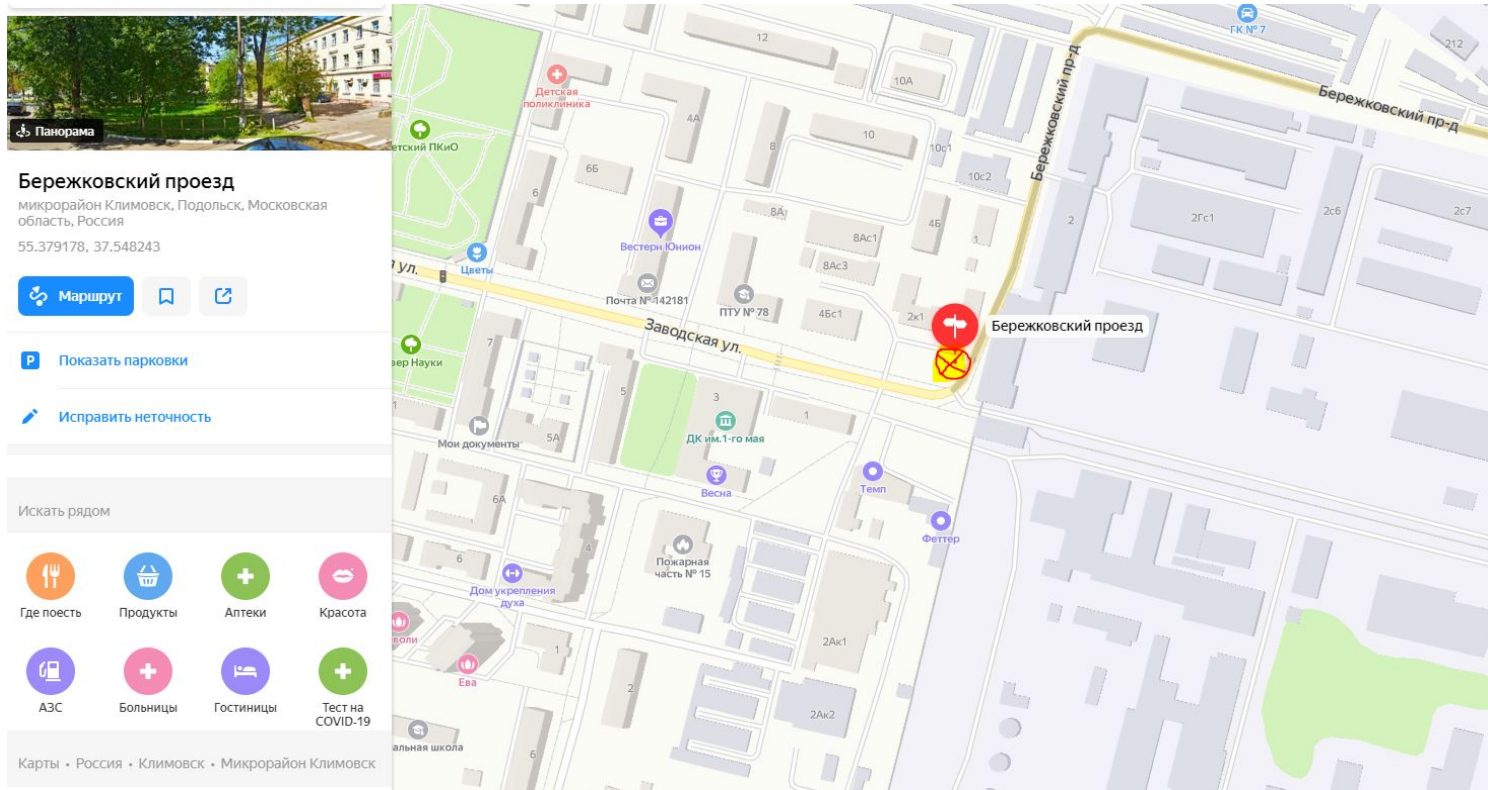

общ. Климовск	склад Коледино
6:10	6:25
6:15	6:30
6:25	6:40
6:30	6:50
6:35	6:55
6:40	7:00
6:50	7:05
7:00	7:15
7:05	7:20
7:10	7:25
7:15	7:30
7:25	7:40
7:30	7:45
7:35	7:50
7:40	7:55
7:50	8:05
7:55	8:10
8:00	8:15
8:05	8:20
8:15	8:30
8:20	8:35
8:25	8:40
8:35	8:50
8:45	9:00
18:10	18:25
18:15	18:30
18:25	18:40
18:30	18:50
18:35	18:55
18:40	19:00
18:50	19:05
19:00	19:15
19:05	19:20
19:10	19:25
19:15	19:30
19:25	19:40
19:30	19:45
19:35	19:50
19:40	19:55
19:50	20:05
20:00	20:15
20:05	20:20
20:15	20:30
20:20	20:35
20:25	20:40
20:35	20:50
20:45	21:00