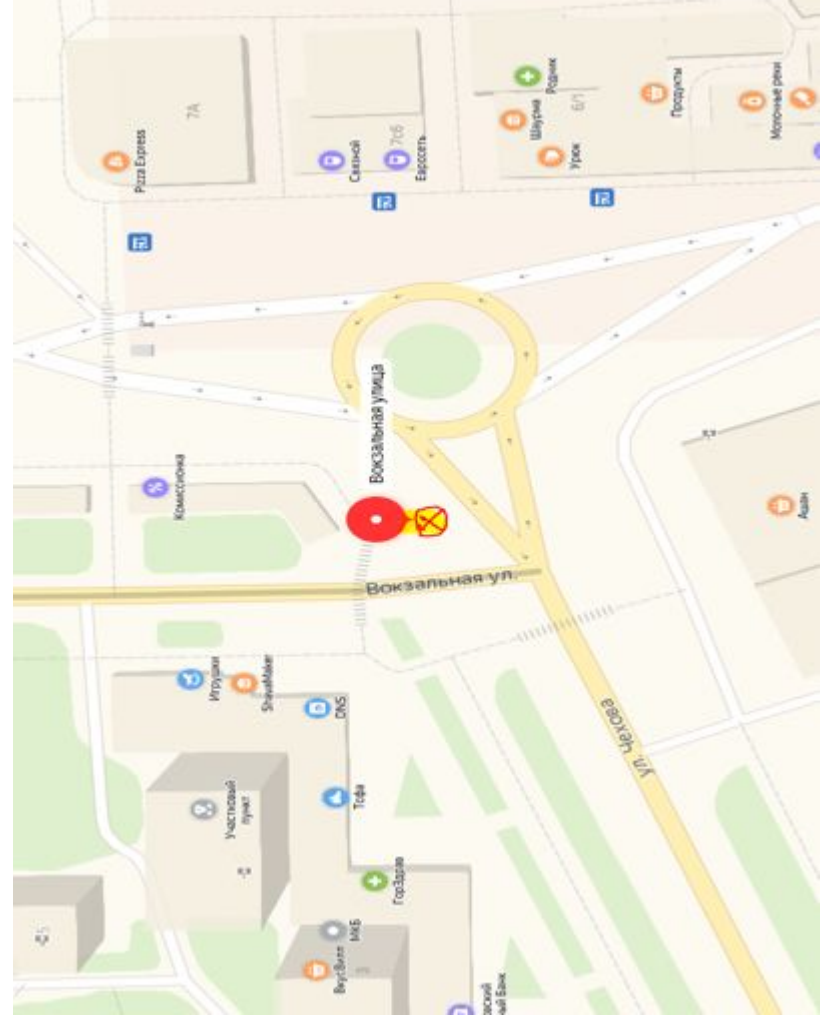

г. Чехов	склад Коледино
6:20	8:00
8:50 (конечная)	
18:20	20:00
20:50 (конечная)	

Вокзальная улица

деревня Коледино Сбросить

Добавить точку

Параметры ▾ Отправление 1 сент, в 18:20

51 МИН Прибытие в 19:11
49 км, без пробок: 45 мин
[Посмотреть подробнее](#)

55 МИН Прибытие в 19:15
33 км, без пробок: 47 мин

52 МИН Прибытие в 19:11
44 км, без пробок: 45 мин

[Отправьте этот маршрут на телефон](#) [Отправить](#)