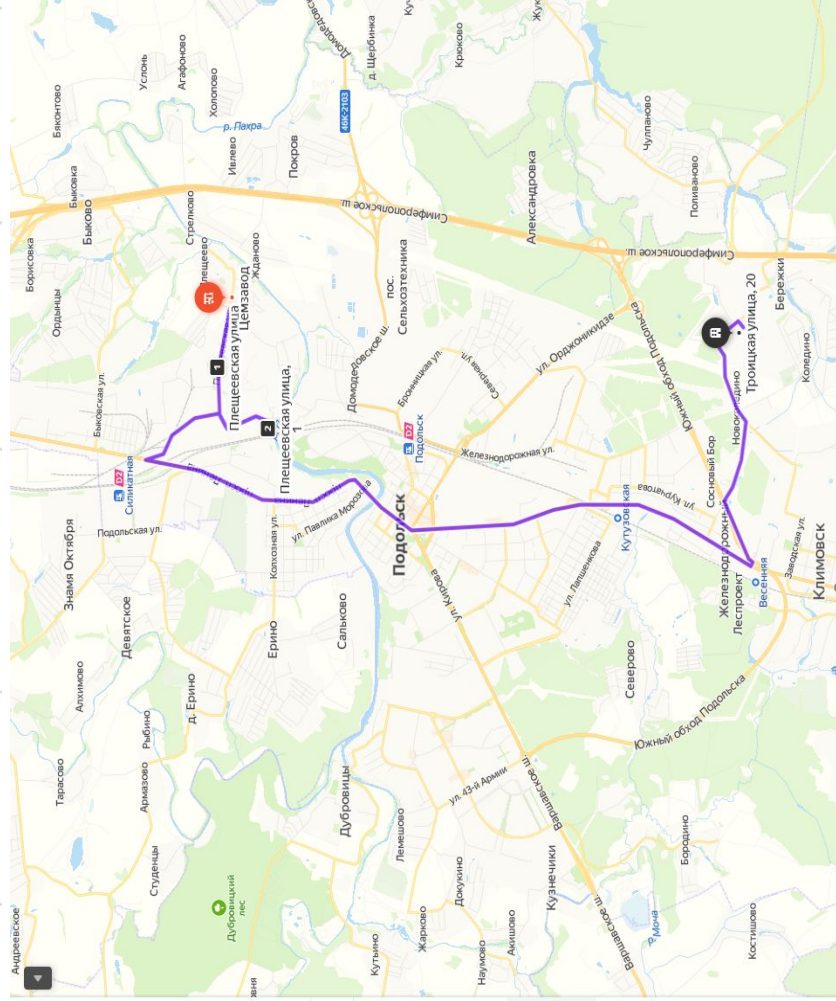

Остановка Цемзавод	Остановка Поликлиника	Склад Коледино (отправление)	Остановка Поликлиника	Остановка Цемзавод
7:00	7:02	7:50	8:40	9:30
19:00	19:02	19:50	20:40	21:30

← Плещеевская улица, 56

Все

- Цемзавод
- 1 Плещеевская улица
- 2 Плещеевская улица, 1
- Троицкая улица, 20

Добавить точку Оптимизировать Сбросить

Параметры Отправление в 07:00

☐ Показывать варианты без учета пробок

☐ Избегать платных дорог

Время и дата отправления Сегодня Сейчас

38 мин Прибытие в 07:37
18 км, без пробок: 35 мин
[Посмотреть подробнее](#)

Отправьте этот маршрут на телефон

Отправить