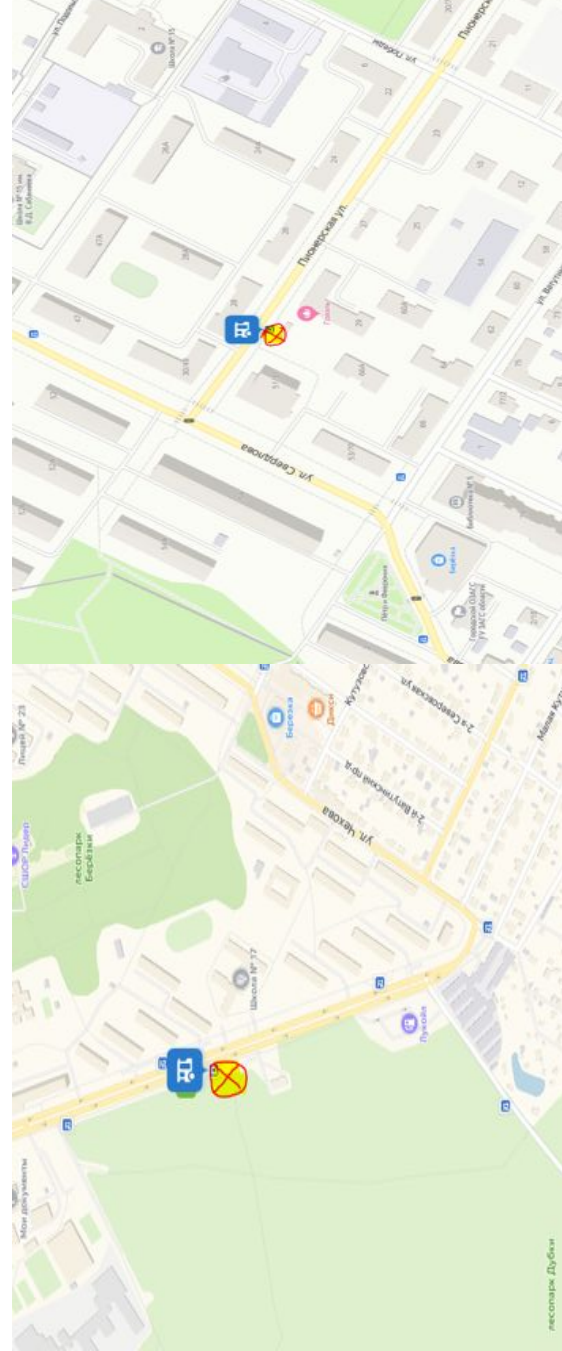

| ост. Ледовый Дворец Витязь | мкр. Щепчинки | склад Коледино |
|-------------------------------|---------------|----------------|
| 6:20 | 6:25 | 6:50 |
| 6:35 | 6:40 | 7:05 |
| 7:15 | 7:20 | 7:45 |
| 7:30 | 7:35 | 8:00 |
| 8:00 | 8:05 | 8:30 |
| 8:25 | 8:30 | 8:55 |
| | | |
| 18:20 | 18:25 | 18:50 |
| 18:35 | 18:40 | 19:05 |
| 19:15 | 19:20 | 19:45 |
| 19:30 | 19:35 | 20:00 |
| 20:00 | 20:05 | 20:30 |
| 20:25 | 20:30 | 20:55 |

| Остановка Володарского | Остановка Парковая улица | Остановка Школа № 17 | ост. ул. Пионерская (Пионерская Д.27) | Коледино |
|------------------------|--------------------------|----------------------|---------------------------------------|------------------|
| 6:20 | 6:22 | 6:25 | 6:30 | 6:55 |
| 7:30 | 7:32 | 7:35 | 7:40 | 8:05 |
| 8:40 | 8:42 | 8:45 | 8:50 | 9:15 (конечная) |
| 18:20 | 18:22 | 18:25 | 18:30 | 18:55 |
| 19:30 | 19:32 | 19:35 | 19:40 | 20:05 |
| 20:40 | 20:42 | 20:45 | 20:50 | 21:15 (конечная) |

← улица Клемент Готвальда, 4Б 🔍

Маршруты

- A** улица Клемент Готвальда, 4Б
- B** Пионерская улица
- C** улица Володи Дубинина
- D** Троицкая улица, 20

Добавить точку Сбросить

Параметры ▶ [Отправить в телефон](#)

- улица Кирова
- 1 улица Кирова, 9А
- 2 улица Свердлова
- 3 Народная улица
- Троицкая улица, 20

Добавить точку Оптимизировать Соросить

Параметры ▾ Отправление сейчас

20 мин Прибытие в 13:33
 11 км, без пробок, 20 мин
[Посмотреть подробнее](#)