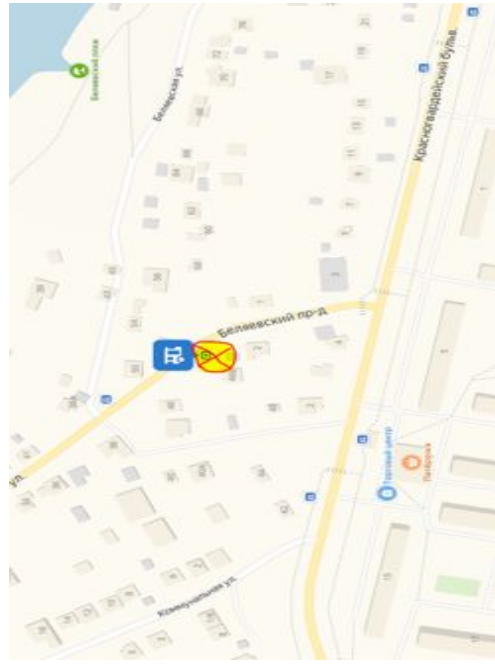

← улица Клемент Готвальда, 4Б

Маршруты

- A** улица Клемент Готвальда, 4Б
- B** Пионерская улица
- C** улица Володи Дубинина
- D** Троицкая улица, 20

Добавить точку Сбросить

Параметры **•** Отправить в телефон

17 МИН 9,6 км 17 мин
Без пробок: 17 мин

19 МИН 9,4 км 17 мин
Без пробок: 17 мин

[Посмотреть подробнее](#)

г. Домодедово (остановка ул. Ломоносова)	г. Домодедово (остановка Советская улица)	г. Домодедово (Улица 25 лет Октября)	г. Домодедово (Племхозский проезд)	Покров	склад Коледино
6:20	6:28	6:35	6:40	6:55	7:15
8:00	8:10	8:15	8:20	8:40	8:55
18:20	18:28	18:35	18:40	18:55	19:15
20:00	20:10	20:15	20:20	20:40	20:55

44 мин. Прибытие в 19:43
25 км, без пробок: 37 мин
Посмотреть подробности

Отправить этот маршрут на телефон

Отправить

пос. Дубровицы	остановка Беляево	Остановка Бани Алексеева	склад Коледино
6:10	6:13	6:20	6:40
7:15	7:18	7:25	7:45
8:20	8:23	8:30	8:55
9:25 (конечная)			
18:10	18:13	18:20	18:40
19:15	19:18	19:25	19:45
20:20	20:23	20:30	20:45
21:25 (конечная)			

- уллица Кирова
- уллица Кирова, 9А
- уллица Свердлова
- Народная уллица
- Троицкая уллица, 20

Добавить точку Оптимизировать Соросить
 Параметры ▾ Отправление сейчас

20 МИН Прибытие в 13:33
 11 км, без пробок: 20 мин
[Посмотреть подробнее](#)