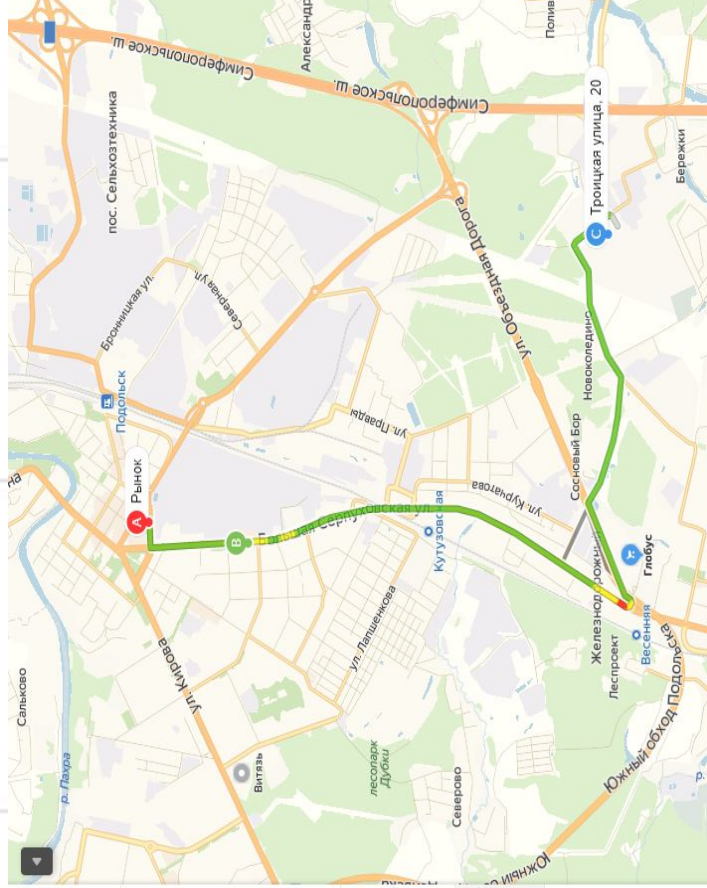

рынок Подольск	Ашан	Коледино
6:15	6:20	6:40
7:05	7:10	7:35
8:05	8:10	8:35
9:05 (конечная)		
18:15		
18:20		
19:05		
19:10		
20:05		
20:10		
21:05 (конечная)		

← Искать вдоль маршрута

Маршруты

- **A** Рынок
- **B** Большая Серпуховская улица
- **C** Троицкая улица, 20

Добавить точку

Параметры **▼** [Отправить в телефон](#)

16 мин 9,3 км **1***
Без пробок: 16 мин

17 мин 9,2 км **1****
Без пробок: 16 мин

[Посмотреть подробнее](#)