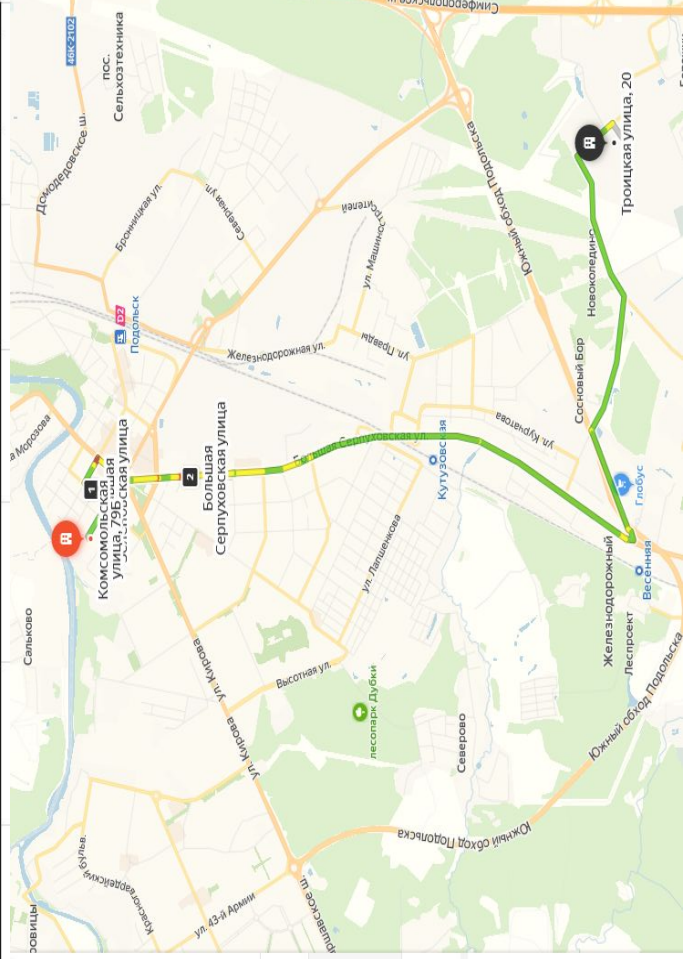

Комсомольская улица, 79Б	Остановка ДК имени Карла Маркса	Остановка Площадь Ленина	Остановка ПМЗ	Ашан (Детский мир)	Остановка Кузузово-1	Остановка Кузузово-2	Коледино
6:30	6:31	6:35	6:37	6:39	6:42	6:43	7:05
7:40	7:41	7:45	7:47	7:49	7:52	7:53	8:15
8:50	8:51	8:55	8:57	8:59	9:02	9:03	9:20 (конечная)
18:30	18:31	18:35	18:37	18:39	18:42	18:43	19:05
19:40	19:41	19:45	19:47	19:49	19:52	19:53	20:15
20:50	20:51	20:55	20:57	20:59	21:02	21:03	21:20 (конечная)

- Комсомольская улица, 79Б
- 1 Большая Зелёновская улица
- 2 Большая Серпуховская улица
- Троицкая улица, 20

Добавить точку   Оптимизировать   Сбросить

Параметры   Отправление сейчас

21 мин   10 км, без пробок: 19 мин
[Посмотреть подробнее](#)

Отправьте этот маршрут на телефон