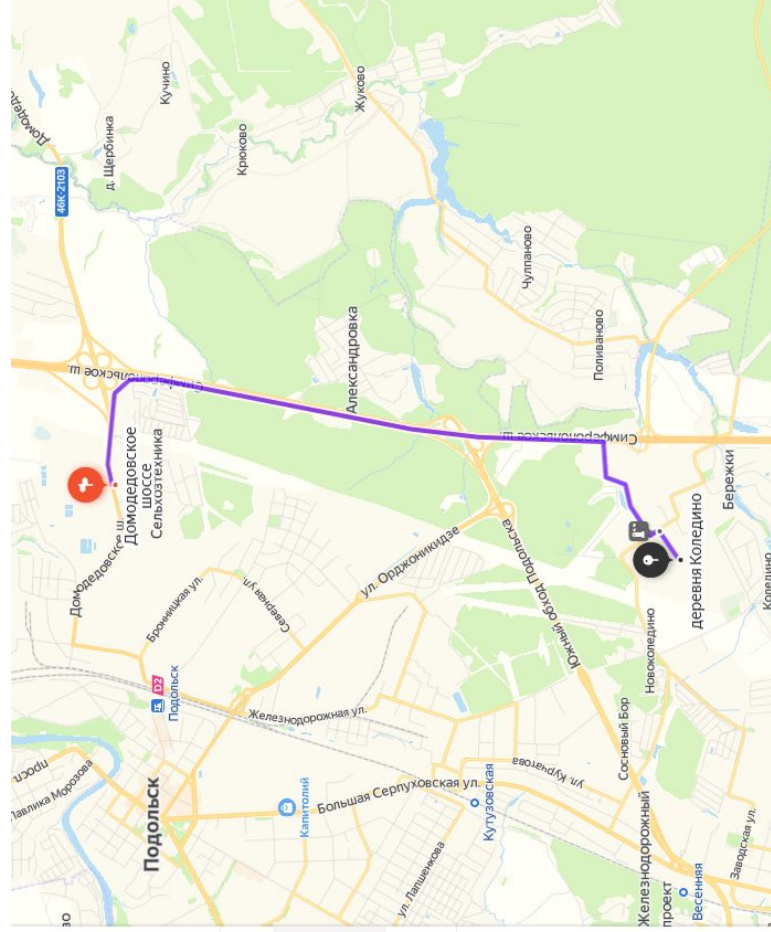

← Россия, Московская область, Подольск

Все

- проспект Юных Ленинцев, 84Д
- проспект Юных Ленинцев, 1Д
- Троицкая улица, 20

[Добавить точку](#) Сбросить

[Параметры](#) Отправление сейчас

32 мин Прибытие в 14:32
22 км, без пробок: 32 мин

Домодедовское шоссе ×

деревня Коледино

Добавить точку Сбросить

Параметры ▼ Отправление 1 сент. в 19:00

11 мин Прибытие в 19:10
 7,5 км, без пробок: 11 мин
[Посмотреть подробнее](#)

Отправьте этот маршрут на телефон Отправить

Плещеевская улица, 1 ×
 Цементный проезд ×
 деревня Коледино ×
 Добавить точку + Сбросить

33 мин Прибытие в 07:32
 16 км, без пробок: 31 мин
[Посмотреть подробнее](#)

Отправьте этот маршрут на телефон Отправить

Все

- 1 Рабочая улица
- 2 Рабочая улица
- 3 Рабочая улица
- 4 Советская улица, 2/1
- 5 Большая Серпуховская улица
- 6 Большая Серпуховская улица
- 7 Троицкая улица, 20

Добавить точку Оптимизировать Сбросить