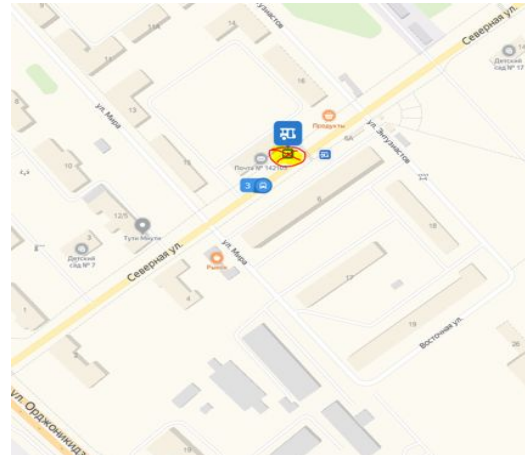

| Комсомольская улица, 79Б | Остановка ДК имени Карла Маркса | Остановка Площадь Ленина | Остановка ПМЗ | Ашан (Детский мир) | Остановка Кузузово-1 | Остановка Кузузово-2 | Коледино         |
|--------------------------|---------------------------------|--------------------------|---------------|--------------------|----------------------|----------------------|------------------|
| 6:30                     | 6:31                            | 6:35                     | 6:37          | 6:39               | 6:42                 | 6:43                 | 7:05             |
| 7:40                     | 7:41                            | 7:45                     | 7:47          | 7:49               | 7:52                 | 7:53                 | 8:15             |
| 8:50                     | 8:51                            | 8:55                     | 8:57          | 8:59               | 9:02                 | 9:03                 | 9:20 (конечная)  |
| 18:30                    | 18:31                           | 18:35                    | 18:37         | 18:39              | 18:42                | 18:43                | 19:05            |
| 19:40                    | 19:41                           | 19:45                    | 19:47         | 19:49              | 19:52                | 19:53                | 20:15            |
| 20:50                    | 20:51                           | 20:55                    | 20:57         | 20:59              | 21:02                | 21:03                | 21:20 (конечная) |

Все

- Комсомольская улица, 79Б
- 1 Большая Зелёновская улица
- 2 Большая Серпуховская улица
- Троицкая улица, 20

Добавить точку Оптимизировать Сбросить

**Параметры** Отправление сейчас

**21 мин**  
 10 км, без пробок: 19 мин  
[Посмотреть подробнее](#)