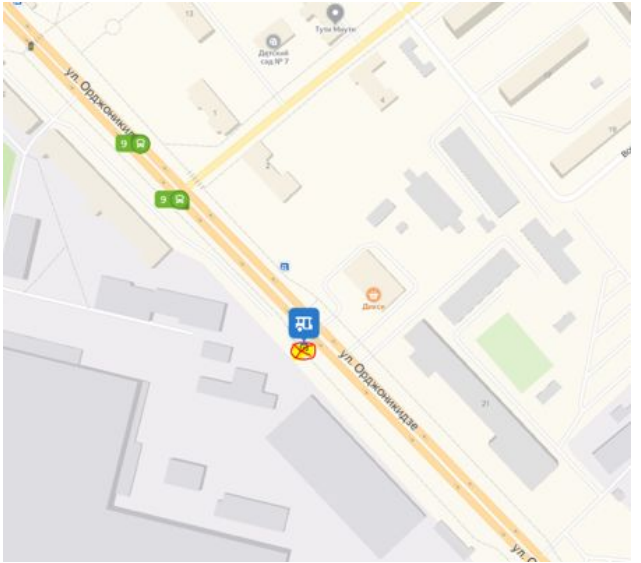

Троицкая улица, 20
 1 Фетищевская улица
 2 улица Академика Доллежалея
 3 улица Академика Доллежалея
 4 улица Академика Доллежалея
 5 Ленинградская улица
 6 Ленинградская улица
 7 Октябрьский проспект
 8 Троицкая улица, 20

Все Станция Львовская улица Горького Московская улица Московская улица Троицкая улица, 20

Добавить точку Оптимизировать Сбросить

Параметры ▼ Отправление сейчас

23 мин 13 км, без пробок: 21 мин
[Посмотреть подробнее](#)

| | | | | | |
|--------------------------|-------------|------------------------------|---------------------------------|-------------|--------------------------|
| ул. Юных Ленинцев 84Д | Ново-Сырово | склад Коледино (прибытие) | склад Коледино (отправление) | Ново-Сырово | ул. Юных Ленинцев 84Д |
| 6:30 | 6:40 | 7:20 | 8:00 | 8:35 | 8:40 (конечная) |
| 18:30 | 18:40 | 19:10 | 20:00 | 20:35 | 20:40 (конечная) |

← Россия, Московская область, Подольск

Все

- проспект Юных Ленинцев, 84Д
- проспект Юных Ленинцев, 1Д
- Троицкая улица, 20

[Добавить точку](#) Сбросить

Параметры ▾ Отправление сейчас

32 мин Прибытие в 14:32 1''
22 км, без пробок: 32 мин