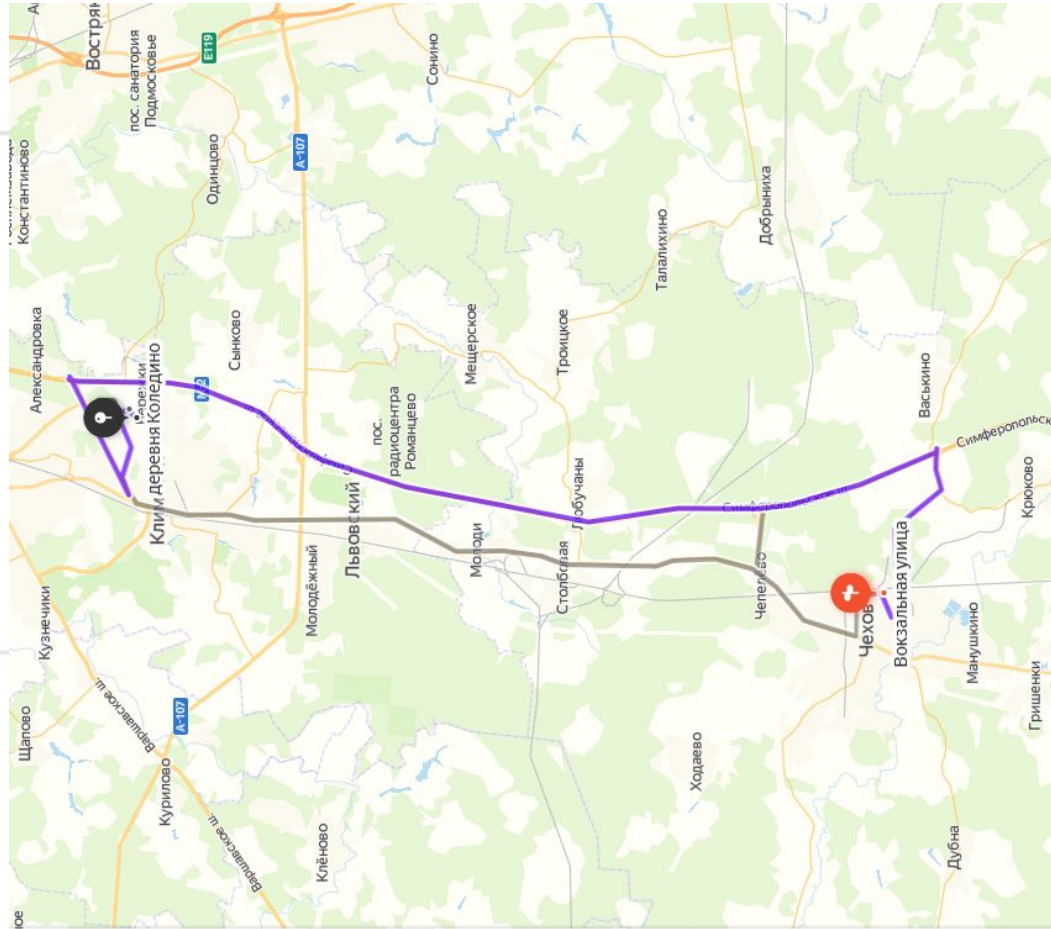

г. Чехов	склад Коледино
6:20	8:00
8:50 (конечная)	
18:20	20:00
20:50 (конечная)	

Вокзальная улица

деревня Коледино Сбросить

Добавить точку

Параметры ▾ Отправление 1 сент, в 18:20

51 МИН Прибытие в 19:11
49 км, без пробок: 45 мин
[Посмотреть подробнее](#)

55 МИН Прибытие в 19:15
33 км, без пробок: 47 мин

52 МИН Прибытие в 19:11
44 км, без пробок: 45 мин

[Отправьте этот маршрут на телефон](#) [Отправить](#)