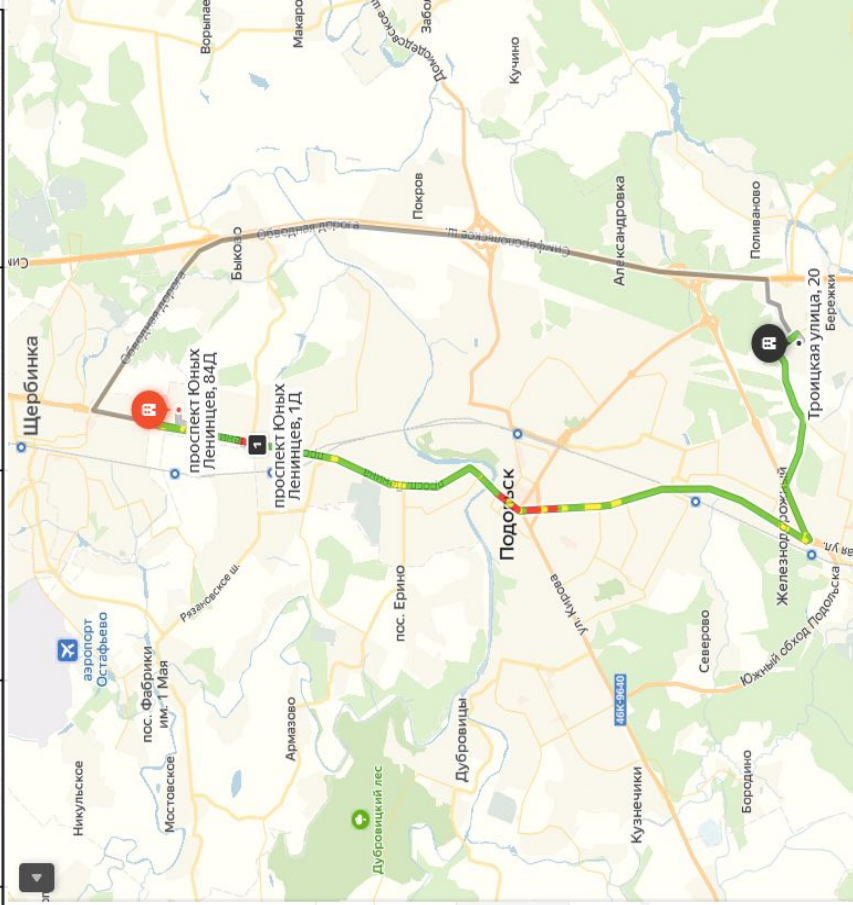

ул. Юных Ленинцев 84Д	Ново-Сырово	склад Коледино (прибытие)	склад Коледино (отправление)	Ново-Сырово	ул. Юных Ленинцев 84Д
6:30	6:40	7:20	8:00	8:35	8:40 (конечная)
18:30	18:40	19:10	20:00	20:35	20:40 (конечная)

← Россия, Московская область, Подольск

Все

- проспект Юных Ленинцев, 84Д
- проспект Юных Ленинцев, 1Д
- Троицкая улица, 20

[Добавить точку](#) Сбросить

Параметры ▾ Отправление сейчас

32 мин Прибытие в 14:32 1''
22 км, без пробок: 32 мин

37 мин Прибытие в 14:37 1''
18 км, без пробок: 31 мин
[Посмотреть подробнее](#)

[Отправьте этот маршрут на телефон](#) [Отправить](#)