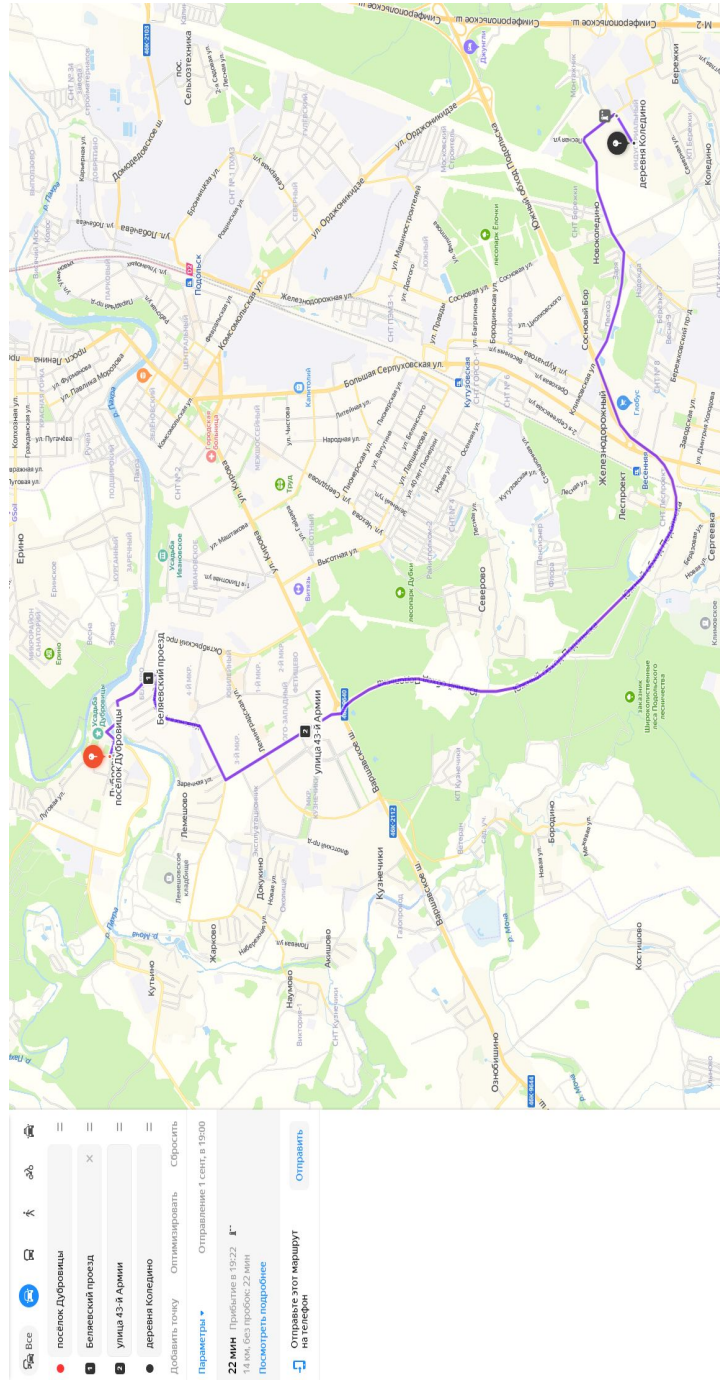

← улица Клемент Готвальда, 4Б

Маршруты

- A** улица Клемент Готвальда, 4Б
- B** Пионерская улица
- C** улица Володи Дубинина
- D** Троицкая улица, 20

Добавить точку Сбросить

Параметры **•** Отправить в телефон

17 МИН 9,6 км 17 мин
Без пробок: 17 мин

19 МИН 9,4 км 17 мин
Без пробок: 17 мин

[Посмотреть подробнее](#)

г. Домодедово (остановка ул. Ломоносова)	г. Домодедово (остановка Советская улица)	г. Домодедово (Улица 25 лет Октября)	г. Домодедово (Племхозский проезд)	Покров	склад Коледино
6:20	6:28	6:35	6:40	6:55	7:15
8:00	8:10	8:15	8:20	8:40	8:55
18:20	18:28	18:35	18:40	18:55	19:15
20:00	20:10	20:15	20:20	20:40	20:55

44 мин. Прибытие в 19:43
25 км, без пробок: 37 мин
Посмотреть подробности

Отправить этот маршрут на телефон

Отправить

пос. Дубровицы	остановка Беляево	Остановка Бани Алексеева	склад Коледино
6:10	6:13	6:20	6:40
7:15	7:18	7:25	7:45
8:20	8:23	8:30	8:55
9:25 (конечная)			
18:10	18:13	18:20	18:40
19:15	19:18	19:25	19:45
20:20	20:23	20:30	20:45
21:25 (конечная)			

- уллица Кирова
- уллица Кирова, 9А
- уллица Свердлова
- Народная уллица
- Троицкая уллица, 20

Добавить точку Оптимизировать Соросить
 Параметры ▾ Отправление сейчас

20 МИН Прибытие в 13:33
 11 км, без пробок: 20 мин
[Посмотреть подробнее](#)