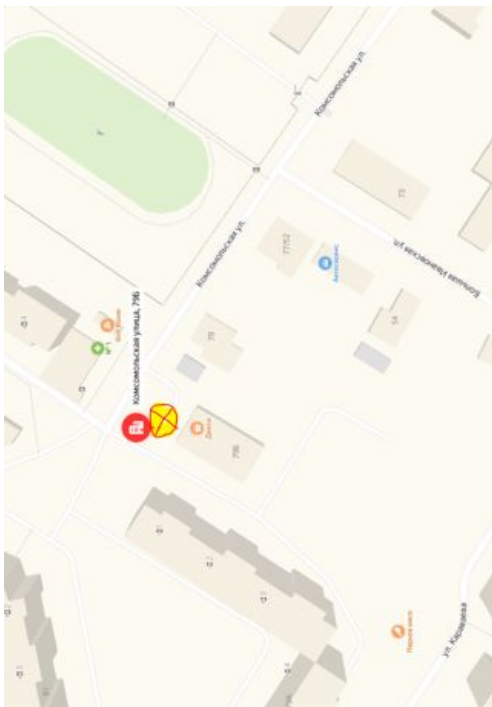

Комсомольская улица, 79Б	Остановка ДК имени Карла Маркса	Остановка Площадь Ленина	Остановка ПМЗ	Ашан (Десткий мир)	Остановка Кузузово-1	Остановка Кузузово-2	Коледино
6:30	6:31	6:35	6:37	6:39	6:42	6:43	7:05
7:40	7:41	7:45	7:47	7:49	7:52	7:53	8:15
8:50	8:51	8:55	8:57	8:59	9:02	9:03	9:20 (конечная)
18:30	18:31	18:35	18:37	18:39	18:42	18:43	19:05
19:40	19:41	19:45	19:47	19:49	19:52	19:53	20:15
20:50	20:51	20:55	20:57	20:59	21:02	21:03	21:20 (конечная)

Все

- Комсомольская улица, 79Б
- 1 Большая Зелёновская улица
- 2 Большая Серпуховская улица
- Троицкая улица, 20

Добавить точку Оптимизировать Сбросить

Параметры Отправление сейчас

21 мин
10 км, без пробок: 19 мин
[Посмотреть подробнее](#)

Отправьте этот маршрут на телефон