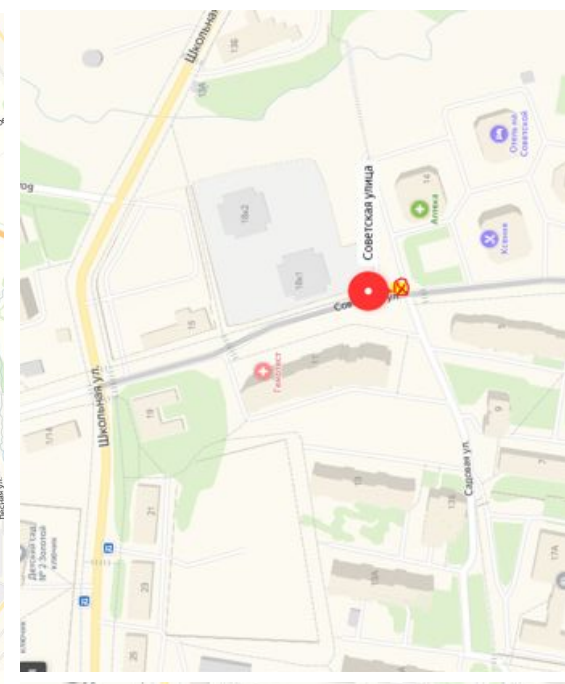

Климовск (Красная улица)	Климовск (ул. Советская 18к1)	Климовск (ДК КМЗ)	Остановка Стадион Весна	склад Коледино
6:00	6:01	6:03	6:11	6:25
6:05	6:06	6:07	6:15	6:35
6:15	6:16	6:17	6:20	6:45
6:25	6:26	6:27	6:35	6:55
6:35	6:36	6:37	6:45	7:05
6:50	6:51	6:53	7:01	7:20
7:00	7:01	7:02	7:10	7:30
7:10	7:11	7:12	7:15	7:40
7:20	7:21	7:22	7:30	7:50
7:30	7:31	7:32	7:40	8:00
7:45	7:46	7:48	7:55	8:15
8:00	8:01	8:02	8:10	8:30
8:10	8:11	8:12	8:15	8:40
8:20	8:21	8:22	8:30	8:50
8:30	8:31	8:32	8:40	9:00
18:00	18:01	18:03	18:11	18:25
18:05	18:06	18:07	18:15	18:35
18:15	18:16	18:17	18:20	18:45
18:25	18:26	18:27	18:35	18:55
18:35	18:36	18:37	18:40	19:05
18:50	18:51	18:53	19:01	19:20
19:00	19:01	19:02	19:10	19:30
19:10	19:11	19:12	19:15	19:40
19:20	19:21	19:22	19:30	19:50
19:30	19:31	19:32	19:40	20:00
19:45	19:46	19:48	19:55	20:15
20:00	20:01	20:02	20:10	20:30
20:10	20:11	20:12	20:15	20:40
20:20	20:21	20:22	20:30	20:50
20:30	20:31	20:32	20:40	21:00

Все

- Красная улица
- Советская улица
- улица Победы
- Стадион Весна
- Троицкая улица, 20

Добавить точку   Оптимизировать   Сбросить

Параметры

- ☒ Показывать варианты без учета пробок
- ☐ Избегать платных дорог

Время и дата отправления Сейчас

06:45 < > **Сегодня**

20 мин Прибытие в 07:04
9,2 км без пробок: 20 мин
[Посмотреть подробнее](#)

Отправьте этот маршрут на телефон Отправить