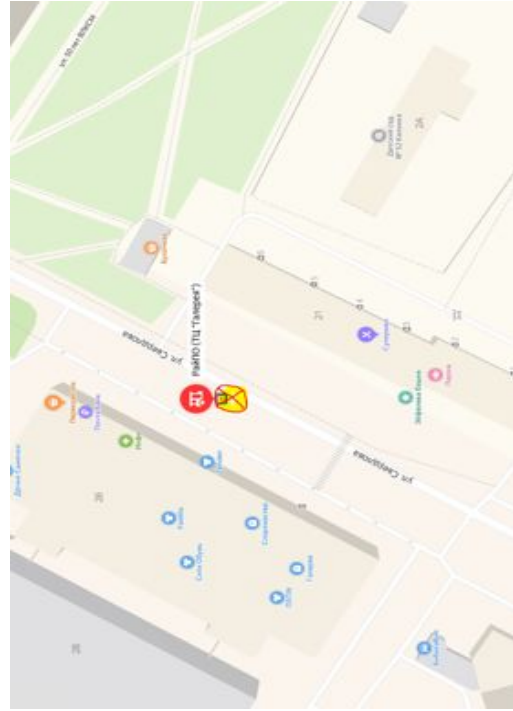

кинотеатр Родина	Больница	РайПО (ТЦ "Галерея")	ул. Народная 17	Коледино
6:15	6:16	6:20	6:23	6:45
6:30	6:31	6:35	6:38	7:00
7:15	7:16	7:20	7:23	7:45
7:30	7:31	7:35	7:38	8:00
8:15	8:16	8:20	8:23	8:45
8:30	8:31	8:35	8:38	9:00
18:15	18:16	18:20	18:23	18:45
18:30	18:31	18:35	18:38	19:00
19:15	19:16	19:20	19:23	19:45
19:30	19:31	19:35	19:38	20:00
20:15	20:16	20:20	20:23	20:45
20:30	20:31	20:35	20:38	21:00

- улица Кирова
- 1 улица Кирова, 9А
- 2 улица Свердлова
- 3 Народная улица
- Троицкая улица, 20

Добавить точку   Оптимизировать   Соросить

Параметры ▾   Отправление сейчас

20 мин   Прибытие в 13:33
11 км, без пробок, 20 мин
[Посмотреть подробнее](#)

Отправьте этот маршрут на телефон

Отправить