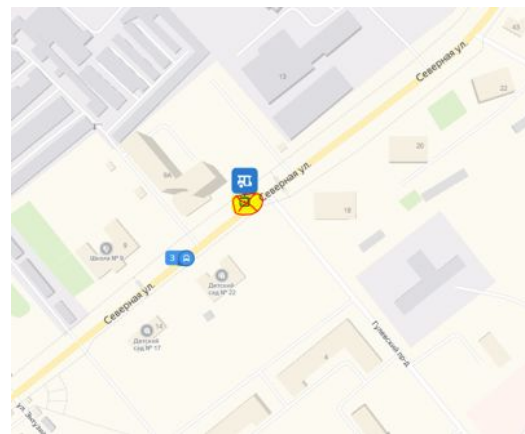

17:55	17:58	18:00	18:02	18:05	18:20
18:00	18:03	18:05	18:07	18:10	18:25
18:05	18:08	18:10	18:12	18:15	18:30
18:10	18:13	18:15	18:17	18:20	18:35
18:12	18:15	18:17	18:19	18:22	18:37
18:15	18:18	18:20	18:22	18:25	18:40
18:20	18:23	18:25	18:27	18:30	18:45
18:25	18:28	18:30	18:32	18:35	18:50
18:30	18:33	18:35	18:37	18:40	18:55
18:35	18:38	18:40	18:42	18:45	19:00
18:40	18:43	18:45	18:47	18:50	19:05
18:45	18:48	18:50	18:52	18:55	19:10
18:50	18:53	18:55	18:57	19:00	19:15
18:55	18:58	19:00	19:02	19:05	19:20
19:00	19:03	19:05	19:07	19:10	19:25
19:02	19:05	19:07	19:09	19:12	19:27
19:05	19:08	19:10	19:12	19:15	19:30
19:10	19:13	19:15	19:17	19:20	19:35
19:15	19:18	19:20	19:22	19:25	19:40
19:20	19:23	19:25	19:27	19:30	19:45
19:25	19:28	19:30	19:32	19:35	19:50
19:30	19:33	19:35	19:37	19:40	19:55
19:35	19:38	19:40	19:42	19:45	20:00
19:40	19:43	19:45	19:47	19:50	20:05
19:45	19:48	19:50	19:52	19:55	20:10
19:50	19:53	19:55	19:57	20:00	20:15
19:52	19:55	19:57	19:59	20:02	20:17
19:55	19:58	20:00	20:02	20:05	20:20
20:00	20:03	20:05	20:07	20:10	20:25
20:05	20:08	20:10	20:12	20:15	20:30
20:15	20:18	20:20	20:22	20:25	20:40
20:20	20:23	20:25	20:27	20:30	20:45
20:30	20:33	20:35	20:37	20:40	21:00