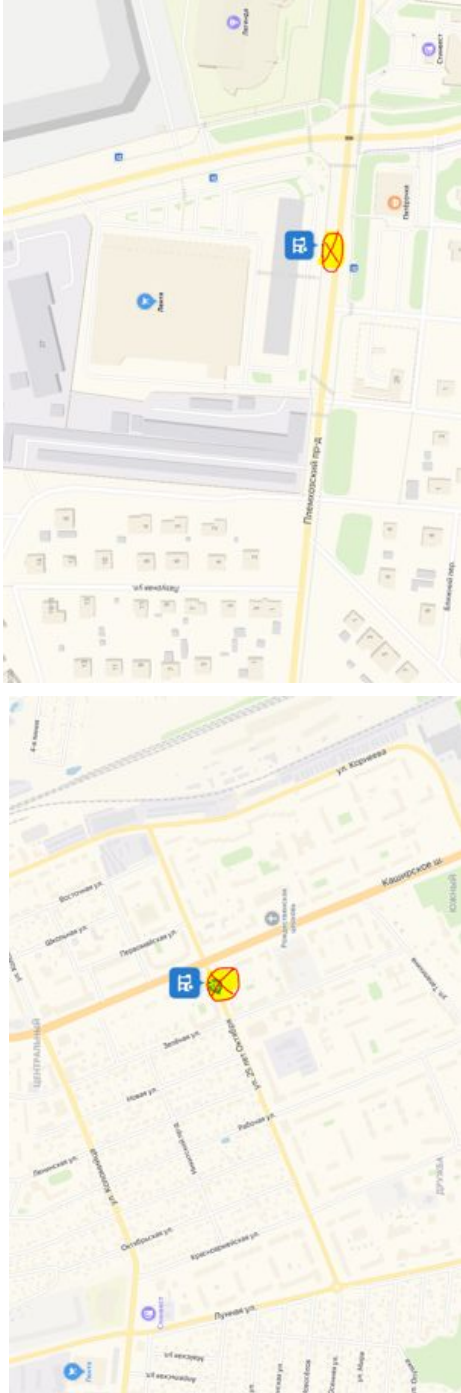

г. Домодедово (остановка ул. Ломоносова)	г. Домодедово (остановка Советская улица)	г. Домодедово (Улица 25 лет Октября)	г. Домодедово (Племхозский проезд)	Покров	склад Коледино
6:20	6:28	6:35	6:40	6:55	7:15
8:00	8:10	8:15	8:20	8:40	8:55
18:20	18:28	18:35	18:40	18:55	19:15
20:00	20:10	20:15	20:20	20:40	20:55

44 мин. Прибытие в 19:43
25 км, без пробок: 37 мин
Посмотреть подробности

Отправить этот маршрут на телефон

Отправить