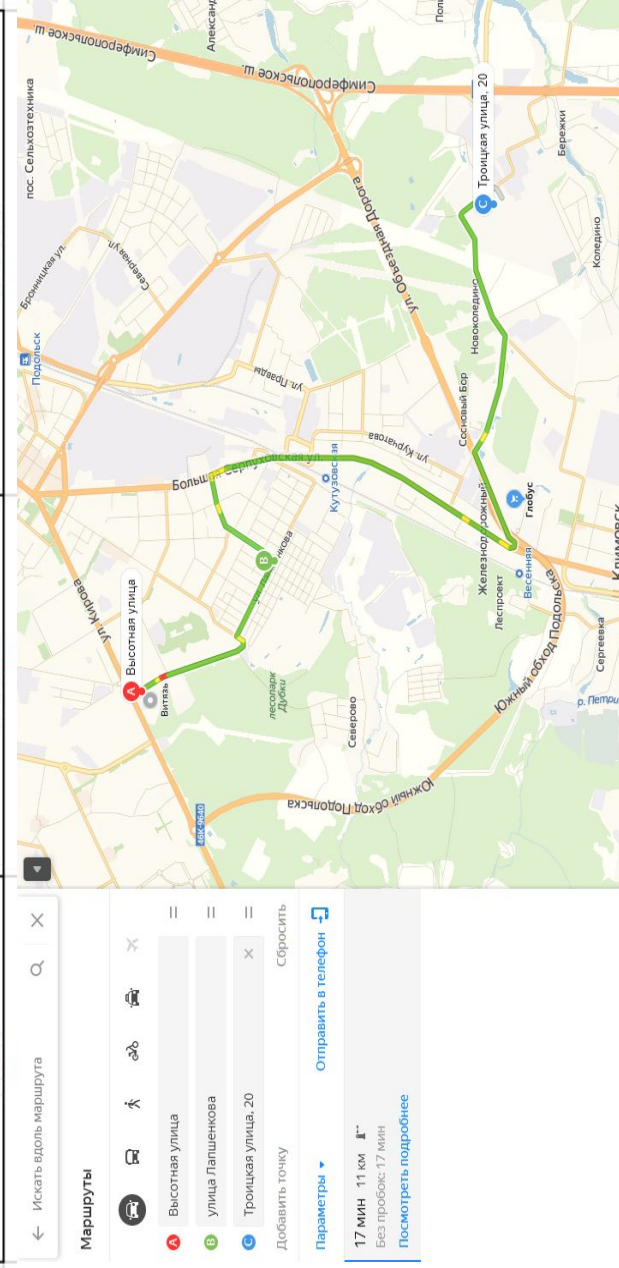

ост. Ледовый Дворец Витязь	мкр. Щепчинки	склад Коледино
6:20	6:25	6:50
6:35	6:40	7:05
7:15	7:20	7:45
7:30	7:35	8:00
8:00	8:05	8:30
8:25	8:30	8:55
18:20	18:25	18:50
18:35	18:40	19:05
19:15	19:20	19:45
19:30	19:35	20:00
20:00	20:05	20:30
20:25	20:30	20:55

Остановка Володарского	Остановка Парковая улица	Остановка Школа № 17	ост. ул. Пионерская (Пионерская Д.27)	Коледино
6:20	6:22	6:25	6:30	6:55
7:30	7:32	7:35	7:40	8:05
8:40	8:42	8:45	8:50	9:15 (конечная)
18:20	18:22	18:25	18:30	18:55
19:30	19:32	19:35	19:40	20:05
20:40	20:42	20:45	20:50	21:15 (конечная)

← улица Клемент Готвальда, 4Б

Маршруты

- A** улица Клемент Готвальда, 4Б
- B** Пионерская улица
- C** улица Володи Дубинина
- D** Троицкая улица, 20

Добавить точку Сбросить

Параметры **•** Отправить в телефон

- уллица Кирова
- уллица Кирова, 9А
- уллица Свердлова
- Народная уллица
- Троицкая уллица, 20

Добавить точку Оптимизировать Соросить
 Параметры ▾ Отправление сейчас

20 МИН Прибытие в 13:33
 11 км, без пробок: 20 мин
[Посмотреть подробнее](#)