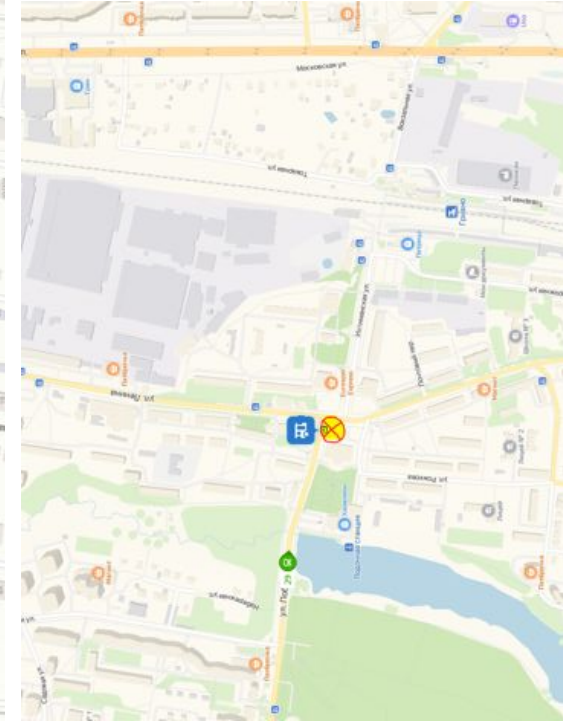

Климовск (Красная улица)	Климовск (ул. Советская 18к1)	Климовск (ДК КМЗ)	Остановка Стадион Весна	склад Коледино
6:00	6:01	6:03	6:11	6:25
6:05	6:06	6:07	6:15	6:35
6:15	6:16	6:17	6:20	6:45
6:25	6:26	6:27	6:35	6:55
6:35	6:36	6:37	6:45	7:05
6:50	6:51	6:53	7:01	7:20
7:00	7:01	7:02	7:10	7:30
7:10	7:11	7:12	7:15	7:40
7:20	7:21	7:22	7:30	7:50
7:30	7:31	7:32	7:40	8:00
7:45	7:46	7:48	7:55	8:15
8:00	8:01	8:02	8:10	8:30
8:10	8:11	8:12	8:15	8:40
8:20	8:21	8:22	8:30	8:50
8:30	8:31	8:32	8:40	9:00
18:00	18:01	18:03	18:11	18:25
18:05	18:06	18:07	18:15	18:35
18:15	18:16	18:17	18:20	18:45
18:25	18:26	18:27	18:35	18:55
18:35	18:36	18:37	18:40	19:05
18:50	18:51	18:53	19:01	19:20
19:00	19:01	19:02	19:10	19:30
19:10	19:11	19:12	19:15	19:40
19:20	19:21	19:22	19:30	19:50
19:30	19:31	19:32	19:40	20:00
19:45	19:46	19:48	19:55	20:15
20:00	20:01	20:02	20:10	20:30
20:10	20:11	20:12	20:15	20:40
20:20	20:21	20:22	20:30	20:50
20:30	20:31	20:32	20:40	21:00

Все

- Красная улица
- Советская улица
- улица Победы
- Стадион Весна
- Троицкая улица, 20

Добавить точку   Оптимизировать   Сбросить

Параметры

- ☒ Показывать варианты без учета пробок
- ☐ Избегать платных дорог

Время и дата отправления Сейчас

06:45 < > **Сегодня** < >

20 мин Прибытие в 07:04
9,2 км без пробок: 20 мин
[Посмотреть подробнее](#)

Отправьте этот маршрут на телефон Отправить