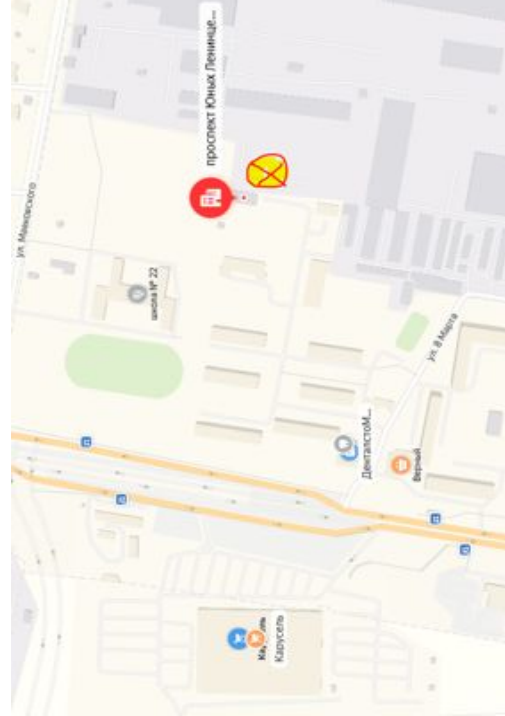

ул. Юных Ленинцев 84Д	Ново-Сырово	склад Коледино (прибытие)	склад Коледино (отправление)	Ново-Сырово	ул. Юных Ленинцев 84Д
6:30	6:40	7:20	8:00	8:35	8:40 (конечная)
18:30	18:40	19:10	20:00	20:35	20:40 (конечная)

← Россия, Московская область, Подольск

Все

- проспект Юных Ленинцев, 84Д
- проспект Юных Ленинцев, 1Д
- Троицкая улица, 20

[Добавить точку](#) Сбросить

[Параметры](#) Отправление сейчас

32 мин Прибытие в 14:32
22 км, без пробок: 32 мин

37 мин Прибытие в 14:37
18 км, без пробок: 31 мин
[Посмотреть подробнее](#)

[Отправьте этот маршрут на телефон](#) [Отправить](#)