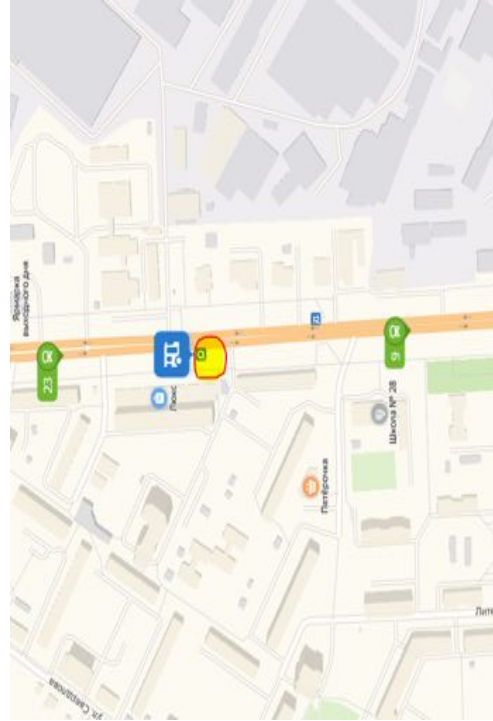

Площадь 50-летия Октября	Остановка ПКИО	ул. Рабочая, д. 42	рынок Подольск	ост. ПМЗ	Ашан	Коледино
6:20	6:23	6:25	6:30	6:32	6:35	6:55
7:25	7:28	7:30	7:35	7:37	7:40	8:00
8:30	8:33	8:35	8:40	8:42	8:45	9:05
9:30 (конечная)						
18:20	18:23	18:25	18:30	18:32	18:35	18:55
19:25	19:28	19:30	19:35	19:37	19:40	20:00
20:30	20:33	20:35	20:40	20:42	20:45	21:05
21:30 (конечная)						

Все

- 1 Рабочая улица
- 2 Рабочая улица
- 3 Рабочая улица
- 4 Советская улица, 2/1
- 5 Большая Серпуховская улица
- 6 Большая Серпуховская улица
- 7 Троицкая улица, 20

Добавить точку Оптимизировать Сбросить

Параметры Отправление сейчас

24 МИН Прибытие в 12:59
 1,2 км, без пробок: 24 мин
[Посмотреть подробнее](#)

Отправьте этот маршрут на телефон [Отправить](#)

рынок Подольск	Ашан	Коледино
6:15	6:20	6:40
7:05	7:10	7:35
8:05	8:10	8:35
9:05 (конечная)		
18:15		
18:20		
19:05		
19:10		
20:05		
20:10		
21:05 (конечная)		

← Искать вдоль маршрута

Маршруты

- A** Рынок
- B** Большая Серпуховская улица
- C** Троицкая улица, 20

Добавить точку

Параметры **▼** [Отправить в телефон](#)

16 мин 9,3 км **1***
Без пробок: 16 мин

17 мин 9,2 км **1****
Без пробок: 16 мин