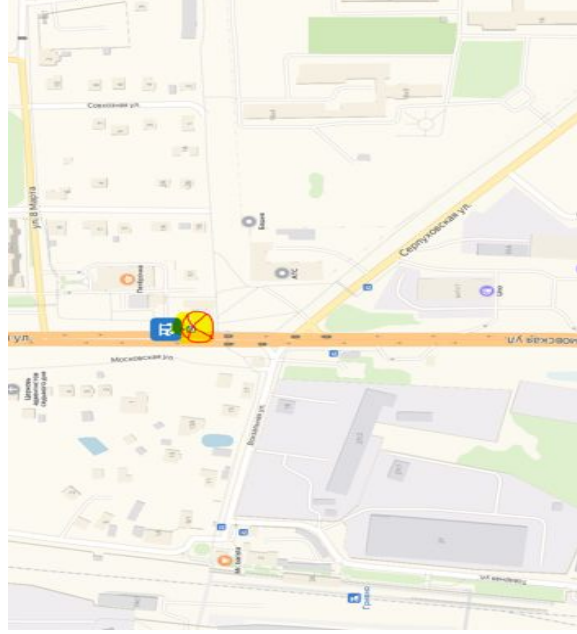

Все
📍
🗺️
🚗
🚲
🚶
🚰
🚸
🚹
🚺
🚻
🚼
🚽
🚿
🚰
🚸
🚹
🚺
🚻
🚽
🚿

- Административный корпус
- 1 Симферопольская улица, 51с1
- 2 проспект 50 лет Октября
- 3 проспект 50 лет Октября
- Троицкая улица, 20

Добавить точку Оптимизировать Сбросить

Отправьте этот маршрут на телефон [Отправить](#)

| Площадь 50-летия Октября | Остановка ПКМО | ул. Рабочая, д. 42 | рынок Подольск | ост. ПМЗ | Ашан  | Коледино |
|--------------------------|----------------|--------------------|----------------|----------|-------|----------|
| 6:20                     | 6:23           | 6:25               | 6:30           | 6:32     | 6:35  | 6:55     |
| 7:25                     | 7:28           | 7:30               | 7:35           | 7:37     | 7:40  | 8:00     |
| 8:30                     | 8:33           | 8:35               | 8:40           | 8:42     | 8:45  | 9:05     |
| 9:30 (конечная)          |                |                    |                |          |       |          |
|                          |                |                    |                |          |       |          |
| 18:20                    | 18:23          | 18:25              | 18:30          | 18:32    | 18:35 | 18:55    |
| 19:25                    | 19:28          | 19:30              | 19:35          | 19:37    | 19:40 | 20:00    |
| 20:30                    | 20:33          | 20:35              | 20:40          | 20:42    | 20:45 | 21:05    |
| 21:30 (конечная)         |                |                    |                |          |       |          |

Все

- 1 Рабочая улица
- 2 Рабочая улица
- 3 Рабочая улица
- 4 Советская улица, 2/1
- 5 Большая Серпуховская улица
- 6 Большая Серпуховская улица
- 7 Троицкая улица, 20

● Добавить точку   
 ○ Оптимизировать   
 ✕ Сбросить