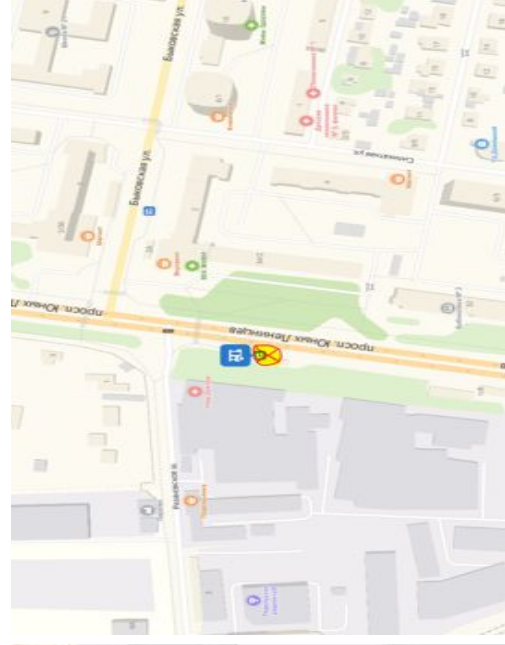

ул. Юных Ленинцев 84Д	Ново-Сырово	склад Коледино (прибытие)	склад Коледино (отправление)	Ново-Сырово	ул. Юных Ленинцев 84Д
6:30	6:40	7:20	8:00	8:35	8:40 (конечная)
18:30	18:40	19:10	20:00	20:35	20:40 (конечная)

← Россия, Московская область, Подольск

Все

- проспект Юных Ленинцев, 84Д
- проспект Юных Ленинцев, 1Д
- Троицкая улица, 20

[Добавить точку](#) Сбросить

Параметры ▾ Отправление сейчас

32 мин Прибытие в 14:32 1''
22 км, без пробок: 32 мин

37 мин Прибытие в 14:37 1''
18 км, без пробок: 31 мин
[Посмотреть подробнее](#)

[Отправьте этот маршрут на телефон](#) [Отправить](#)