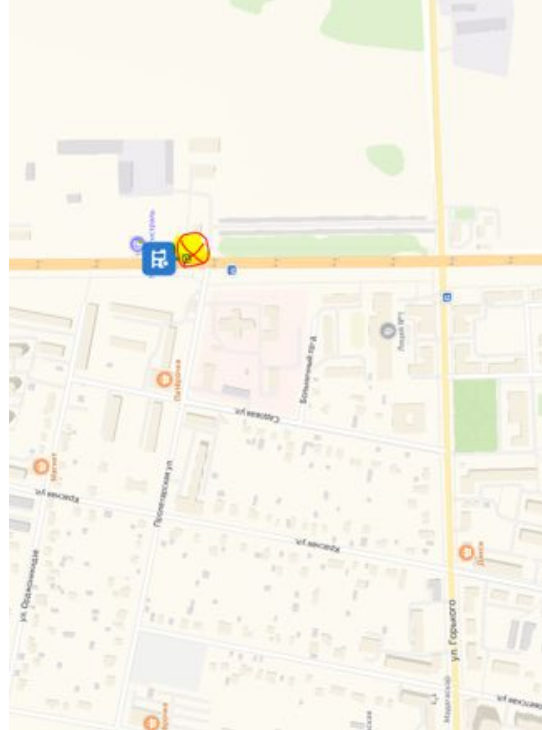

Львовский	ост. Магазин	ост. Больница	ост. Московская улица	склад Коледино
6:10	6:11	6:13	6:15	6:45
7:20	7:21	7:23	7:25	8:10
8:50 (конечная)				
18:10	18:11	18:13	18:15	18:45
19:20	19:21	19:23	19:25	20:10
20:50 (конечная)				

Все Станция Львовская улица Горького Московская улица Московская улица Троицкая улица, 20

Добавить точку Оптимизировать Сбросить

Параметры ▼ Отправление сейчас

23 мин 13 км, без пробок: 21 мин
[Посмотреть подробнее](#)

Отправьте этот маршрут на телефон Отправить