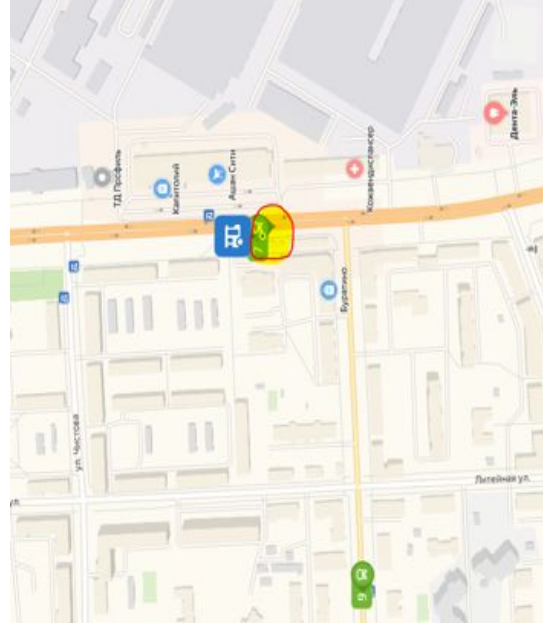

рынок Подольск	Ашан	Коледино
6:15	6:20	6:40
7:05	7:10	7:35
8:05	8:10	8:35
9:05 (конечная)		
18:15		
18:20		
19:05		
19:10		
20:05		
20:10		
21:05 (конечная)		

← Искать вдоль маршрута

Маршруты

- **A** Рынок
- **B** Большая Серпуховская улица
- **C** Троицкая улица, 20

Добавить точку

Параметры **▼** [Отправить в телефон](#)

16 мин 9,3 км **1***
Без пробок: 16 мин

17 мин 9,2 км **1****
Без пробок: 16 мин

[Посмотреть подробнее](#)