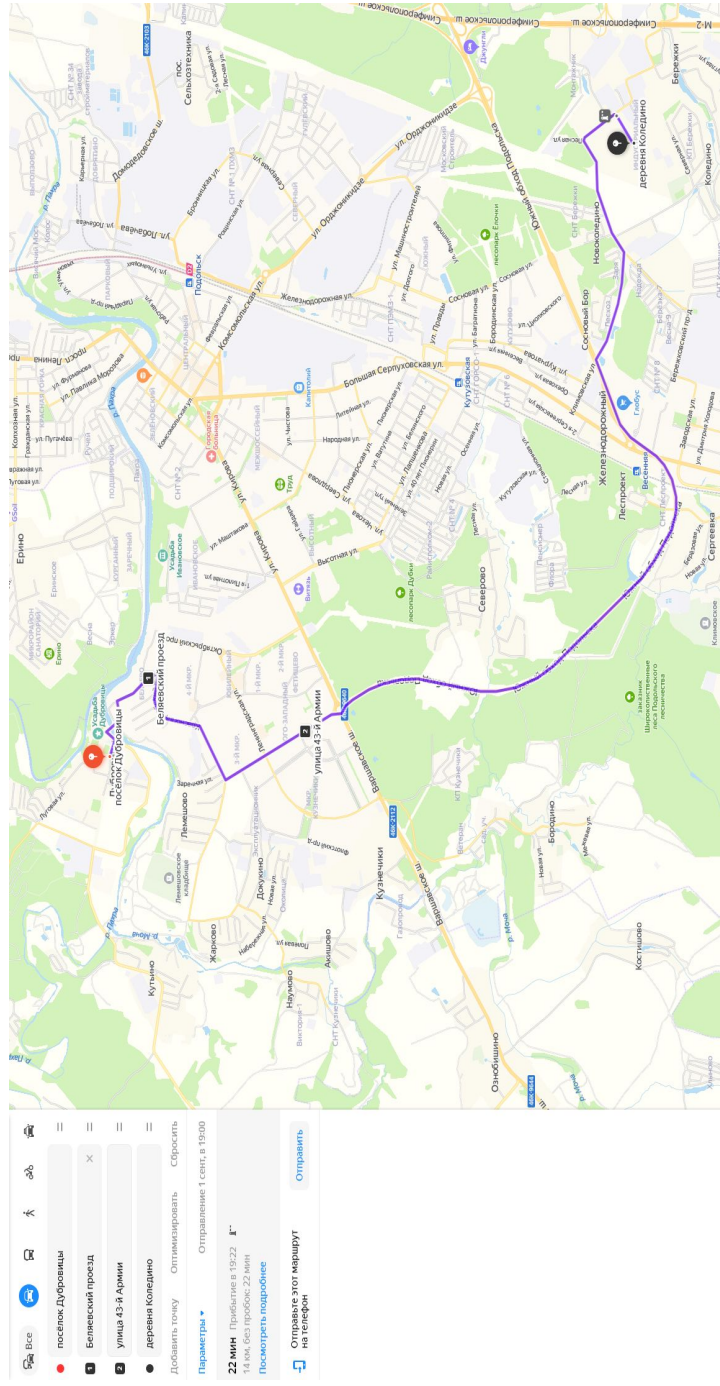

пос. Дубровицы	остановка Беляево	Остановка Бани Алексеева	склад Коледино
6:10	6:13	6:20	6:40
7:15	7:18	7:25	7:45
8:20	8:23	8:30	8:55
9:25 (конечная)			
18:10	18:13	18:20	18:40
19:15	19:18	19:25	19:45
20:20	20:23	20:30	20:45
21:25 (конечная)