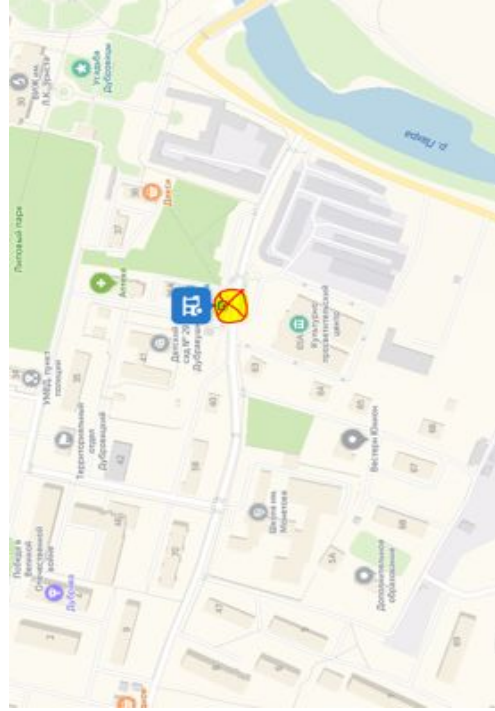

← улица Клемент Готвальда, 4Б

Маршруты

- A** улица Клемент Готвальда, 4Б
- B** Пионерская улица
- C** улица Володи Дубинина
- D** Троицкая улица, 20

Добавить точку Сбросить

Параметры **•** Отправить в телефон

17 МИН 9,6 км 17 мин
Без пробок: 17 мин

19 МИН 9,4 км 17 мин
Без пробок: 17 мин

[Посмотреть подробнее](#)

г. Домодедово (остановка ул. Ломоносова)	г. Домодедово (остановка Советская улица)	г. Домодедово (Улица 25 лет Октября)	г. Домодедово (Племхозский проезд)	Покров	склад Коледино
6:20	6:28	6:35	6:40	6:55	7:15
8:00	8:10	8:15	8:20	8:40	8:55
18:20	18:28	18:35	18:40	18:55	19:15
20:00	20:10	20:15	20:20	20:40	20:55

44 мин. Прибытие в 19:43
25 км, без пробок: 37 мин
Посмотреть подробности

Отправить этот маршрут на телефон

Отправить

пос. Дубровицы	остановка Беляево	Остановка Бани Алексеева	склад Коледино
6:10	6:13	6:20	6:40
7:15	7:18	7:25	7:45
8:20	8:23	8:30	8:55
9:25 (конечная)			
18:10	18:13	18:20	18:40
19:15	19:18	19:25	19:45
20:20	20:23	20:30	20:45
21:25 (конечная)			

- уллица Кирова
- уллица Кирова, 9А
- уллица Свердлова
- Народная уллица
- Троицкая уллица, 20

Добавить точку Оптимизировать Соросить
 Параметры ▾ Отправление сейчас

20 МИН Прибытие в 13:33
 11 км, без пробок: 20 мин
[Посмотреть подробнее](#)