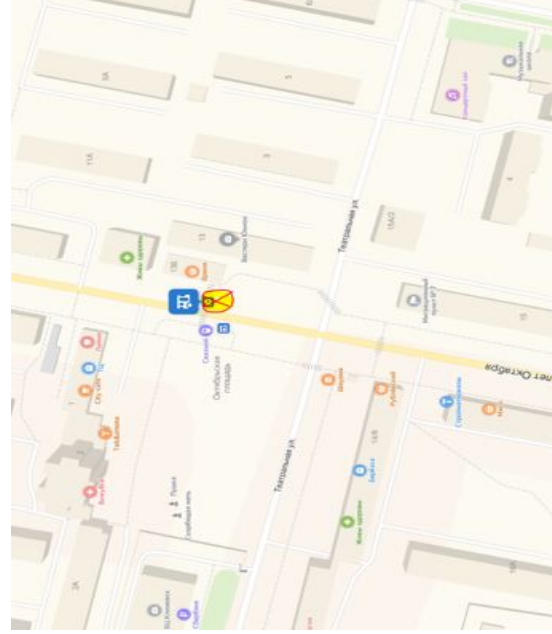

Отправьте этот маршрут на телефон [Отправить](#)

| пос. МИС | ст. Гривно | Климовск (Улица Циолковского) | Климовск (Площадь 50-летия Октября) | склад Коледино |
|-------------------------|------------|-------------------------------|-------------------------------------|----------------|
| 6:15 | 6:20 | 6:25 | 6:27 | 6:40 |
| 7:05 | 7:10 | 7:15 | 7:17 | 7:30 |
| 7:55 | 8:00 | 8:05 | 8:07 | 8:20 |
| 8:45 (конечная) | | | | |
| 18:05 | | | | |
| 19:05 | | | | |
| 19:55 | | | | |
| 20:45 (конечная) | | | | |
| 18:20 | | | | |
| 18:25 | | | | |
| 19:10 | | | | |
| 19:15 | | | | |
| 20:00 | | | | |
| 20:05 | | | | |
| 18:27 | | | | |
| 19:17 | | | | |
| 20:07 | | | | |
| 18:40 | | | | |
| 19:30 | | | | |
| 20:20 | | | | |

Все 📍 🚗 🚲 🚶 🚶 🚶 ✖

- Административный корпус
- 1 Симферопольская улица, 51с1
- 2 проспект 50 лет Октября
- 3 проспект 50 лет Октября
- Троицкая улица, 20

Добавить точку Оптимизировать Сбросить

Параметры ▲ Отправление 9 февр. в 18:30

[Отправьте этот маршрут на телефон](#) **Отправить**

| Площадь 50-летия Октября | Остановка ПКМО | ул. Рабочая, д. 42 | рынок Подольск | ост. ПМЗ | Ашан | Коледино |
|--------------------------|----------------|--------------------|----------------|----------|-------|----------|
| 6:20 | 6:23 | 6:25 | 6:30 | 6:32 | 6:35 | 6:55 |
| 7:25 | 7:28 | 7:30 | 7:35 | 7:37 | 7:40 | 8:00 |
| 8:30 | 8:33 | 8:35 | 8:40 | 8:42 | 8:45 | 9:05 |
| 9:30 (конечная) | | | | | | |
| | | | | | | |
| 18:20 | 18:23 | 18:25 | 18:30 | 18:32 | 18:35 | 18:55 |
| 19:25 | 19:28 | 19:30 | 19:35 | 19:37 | 19:40 | 20:00 |
| 20:30 | 20:33 | 20:35 | 20:40 | 20:42 | 20:45 | 21:05 |
| 21:30 (конечная) | | | | | | |

Все

- 1 Рабочая улица
- 2 Рабочая улица
- 3 Рабочая улица
- 4 Советская улица, 2/1
- 5 Большая Серпуховская улица
- 6 Большая Серпуховская улица
- 7 Троицкая улица, 20

● Добавить точку Оптимизировать Сбросить