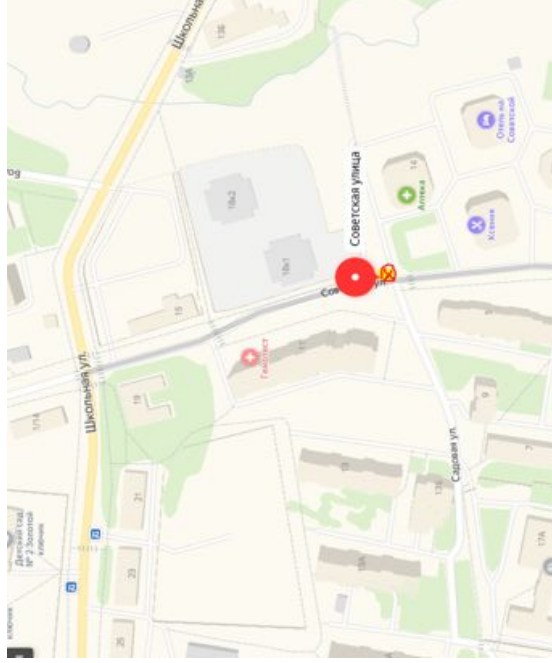

Климовск (Красная улица)	Климовск (ул. Советская 18к1)	Климовск (ДК КМЗ)	Остановка Стадион Весна	склад Коледино
6:00	6:01	6:03	6:11	6:25
6:05	6:06	6:07	6:15	6:35
6:15	6:16	6:17	6:20	6:45
6:25	6:26	6:27	6:35	6:55
6:35	6:36	6:37	6:45	7:05
6:50	6:51	6:53	7:01	7:20
7:00	7:01	7:02	7:10	7:30
7:10	7:11	7:12	7:15	7:40
7:20	7:21	7:22	7:30	7:50
7:30	7:31	7:32	7:40	8:00
7:45	7:46	7:48	7:55	8:15
8:00	8:01	8:02	8:10	8:30
8:10	8:11	8:12	8:15	8:40
8:20	8:21	8:22	8:30	8:50
8:30	8:31	8:32	8:40	9:00
18:00	18:01	18:03	18:11	18:25
18:05	18:06	18:07	18:15	18:35
18:15	18:16	18:17	18:20	18:45
18:25	18:26	18:27	18:35	18:55
18:35	18:36	18:37	18:40	19:05
18:50	18:51	18:53	19:01	19:20
19:00	19:01	19:02	19:10	19:30
19:10	19:11	19:12	19:15	19:40
19:20	19:21	19:22	19:30	19:50
19:30	19:31	19:32	19:40	20:00
19:45	19:46	19:48	19:55	20:15
20:00	20:01	20:02	20:10	20:30
20:10	20:11	20:12	20:15	20:40
20:20	20:21	20:22	20:30	20:50
20:30	20:31	20:32	20:40	21:00

Все

- Красная улица
- Советская улица
- улица Победы
- Стадион Весна
- Троицкая улица, 20

Добавить точку Оптимизировать Сбросить

Параметры Отправление в 06:45

☐ Показать варианты без учета пробок

☐ Избегать платных дорог

Время и дата отправления Сейчас

06:45 < > Сегодня

20 мин Прибытие в 07:04
9,2 км без пробок: 20 мин
[Посмотреть подробнее](#)

Отправьте этот маршрут на телефон Отправить