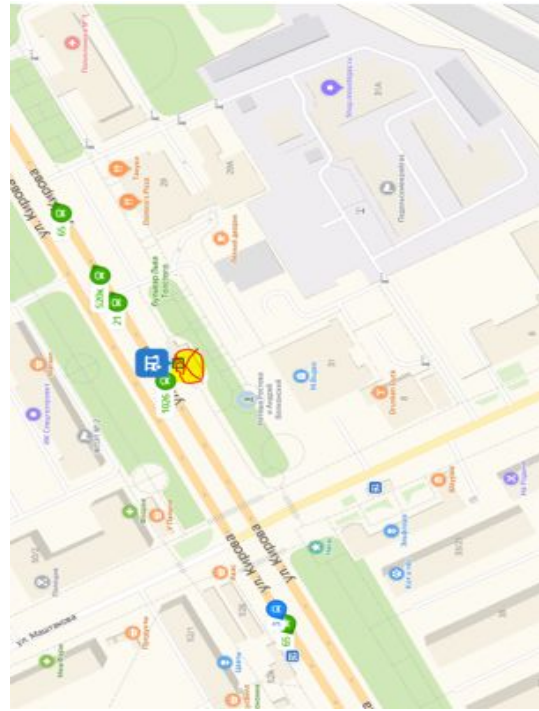

кинотеатр Родина	Больница	РайПО (ТЦ "Галерея")	ул. Народная 17	Коледино
6:15	6:16	6:20	6:23	6:45
6:30	6:31	6:35	6:38	7:00
7:15	7:16	7:20	7:23	7:45
7:30	7:31	7:35	7:38	8:00
8:15	8:16	8:20	8:23	8:45
8:30	8:31	8:35	8:38	9:00
18:15	18:16	18:20	18:23	18:45
18:30	18:31	18:35	18:38	19:00
19:15	19:16	19:20	19:23	19:45
19:30	19:31	19:35	19:38	20:00
20:15	20:16	20:20	20:23	20:45
20:30	20:31	20:35	20:38	21:00

- улица Кирова
- 1 улица Кирова, 9А
- 2 улица Свердлова
- 3 Народная улица
- Троицкая улица, 20

Добавить точку   Оптимизировать   Соросить

Параметры ▾   Отправление сейчас

20 мин   Прибытие в 13:33
11 км, без пробок, 20 мин
[Посмотреть подробнее](#)

Отправьте этот маршрут на телефон

Отправить