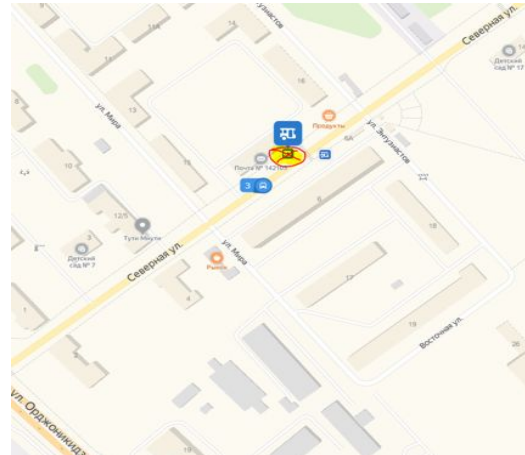

Подольск 12°C

Поиск мест и адресов

- Еда
- Продукты
- Аптеки
- АЗС
- Гостиницы
- Кино
- Бургер Кинг
- Mastercard

Рекомендации Яндекс.Карт: где отдыхать и развлекаться

ст. Подольск	ост. Рошинская улица	ост. Общекитие	ост. Почта	ост. Северный район (Дикси)	склад Коледино
5:55	5:58	6:00	6:02	6:05	6:20
6:00	6:03	6:05	6:07	6:10	6:25
6:05	6:08	6:10	6:12	6:15	6:30
6:10	6:13	6:15	6:17	6:20	6:35
6:12	6:15	6:17	6:19	6:22	6:37
6:15	6:18	6:20	6:22	6:25	6:40
6:20	6:23	6:25	6:27	6:30	6:45
6:25	6:28	6:30	6:32	6:35	6:50
6:30	6:33	6:35	6:37	6:40	6:55
6:35	6:38	6:40	6:42	6:45	7:00
6:40	6:43	6:45	6:47	6:50	7:05
6:45	6:48	6:50	6:52	6:55	7:10
6:50	6:53	6:55	6:57	7:00	7:15
6:55	6:58	7:00	7:02	7:05	7:20
7:00	7:03	7:05	7:07	7:10	7:25
7:02	7:05	7:07	7:09	7:12	7:27
7:05	7:08	7:10	7:12	7:15	7:30
7:10	7:13	7:15	7:17	7:20	7:35
7:15	7:18	7:20	7:22	7:25	7:40
7:20	7:23	7:25	7:27	7:30	7:45
7:25	7:28	7:30	7:32	7:35	7:50
7:30	7:33	7:35	7:37	7:40	7:55
7:35	7:38	7:40	7:42	7:45	8:00
7:40	7:43	7:45	7:47	7:50	8:05
7:45	7:48	7:50	7:52	7:55	8:10
7:50	7:53	7:55	7:57	8:00	8:15
7:52	7:55	7:57	7:59	8:02	8:17
7:55	7:58	8:00	8:02	8:05	8:20
8:00	8:03	8:05	8:07	8:10	8:25
8:05	8:08	8:10	8:12	8:15	8:30
8:15	8:18	8:20	8:22	8:25	8:40
8:20	8:23	8:25	8:27	8:30	8:45
8:30	8:33	8:35	8:37	8:40	9:00

Комсомольская улица, 79Б	Остановка ДК имени Карла Маркса	Остановка Площадь Ленина	Остановка ПМЗ	Ашан (Детский мир)	Остановка Кузузово-1	Остановка Кузузово-2	Коледино
6:30	6:31	6:35	6:37	6:39	6:42	6:43	7:05
7:40	7:41	7:45	7:47	7:49	7:52	7:53	8:15
8:50	8:51	8:55	8:57	8:59	9:02	9:03	9:20 (конечная)
18:30	18:31	18:35	18:37	18:39	18:42	18:43	19:05
19:40	19:41	19:45	19:47	19:49	19:52	19:53	20:15
20:50	20:51	20:55	20:57	20:59	21:02	21:03	21:20 (конечная)

- Комсомольская улица, 79Б
- 1 Большая Зелёновская улица
- 2 Большая Серпуховская улица
- Троицкая улица, 20

Добавить точку Оптимизировать Сбросить

Параметры Отправление сейчас

21 мин 10 км, без пробок: 19 мин
[Посмотреть подробнее](#)