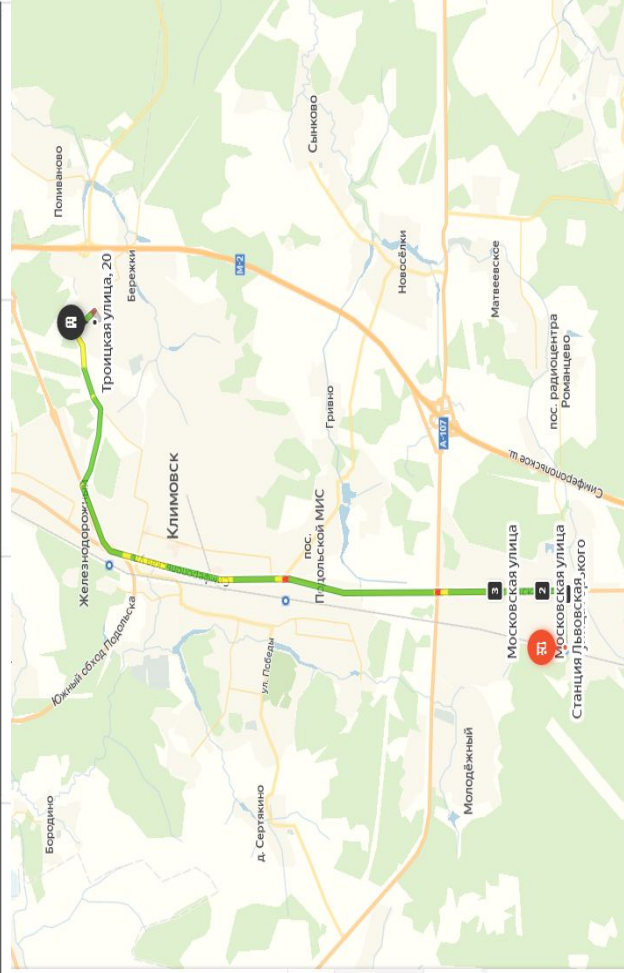

Львовский	ост. Магазин	ост. Больница	ост. Московская улица	склад Коледино
6:10	6:11	6:13	6:15	6:45
7:20	7:21	7:23	7:25	8:10
8:50 (конечная)				
18:10	18:11	18:13	18:15	18:45
19:20	19:21	19:23	19:25	20:10
20:50 (конечная)				

Все Станция Львовская улица Горького Московская улица Московская улица Троицкая улица, 20

Добавить точку Оптимизировать Сбросить

Параметры ▼ Отправление сейчас

23 мин 13 км, без пробок: 21 мин
[Посмотреть подробнее](#)

Отправьте этот маршрут на телефон Отправить