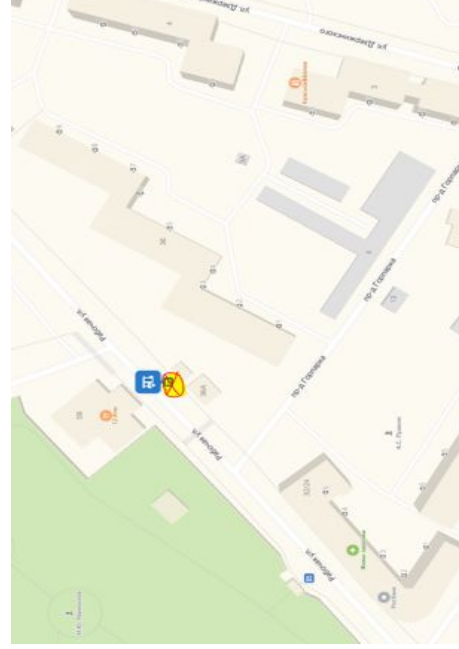

Площадь 50-летия Октября	Остановка ПКМО	ул. Рабочая, д. 42	рынок Подольск	ост. ПМЗ	Ашан	Коледино
6:20	6:23	6:25	6:30	6:32	6:35	6:55
7:25	7:28	7:30	7:35	7:37	7:40	8:00
8:30	8:33	8:35	8:40	8:42	8:45	9:05
9:30 (конечная)						
18:20	18:23	18:25	18:30	18:32	18:35	18:55
19:25	19:28	19:30	19:35	19:37	19:40	20:00
20:30	20:33	20:35	20:40	20:42	20:45	21:05
21:30 (конечная)						

Все

- 1 Рабочая улица
- 2 Рабочая улица
- 3 Рабочая улица
- 4 Советская улица, 2/1
- 5 Большая Серпуховская улица
- 6 Большая Серпуховская улица
- 7 Троицкая улица, 20

● Добавить точку   Оптимизировать   Сбросить

Параметры   Отправление сейчас

24 МИН   Прибытие в 12:59
1,2 км, без пробок: 24 мин
[Посмотреть подробнее](#)

Отправьте этот маршрут на телефон