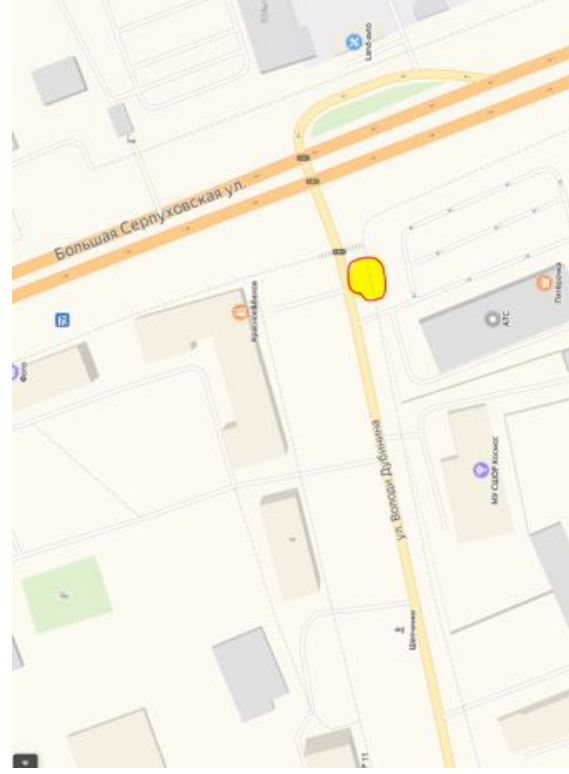

← улица Клемент Готвальда, 4Б

Маршруты

- A** улица Клемент Готвальда, 4Б
- B** Пионерская улица
- C** улица Володи Дубинина
- D** Троицкая улица, 20

Добавить точку Сбросить

Параметры **•** Отправить в телефон

17 МИН 9,6 км 17 мин
Без пробок: 17 мин

19 МИН 9,4 км 17 мин
Без пробок: 17 мин

[Посмотреть подробнее](#)

г. Домодедово (остановка ул. Ломоносова)	г. Домодедово (остановка Советская улица)	г. Домодедово (Улица 25 лет Октября)	г. Домодедово (Племхозский проезд)	Покров	склад Коледино
6:20	6:28	6:35	6:40	6:55	7:15
8:00	8:10	8:15	8:20	8:40	8:55
18:20	18:28	18:35	18:40	18:55	19:15
20:00	20:10	20:15	20:20	20:40	20:55