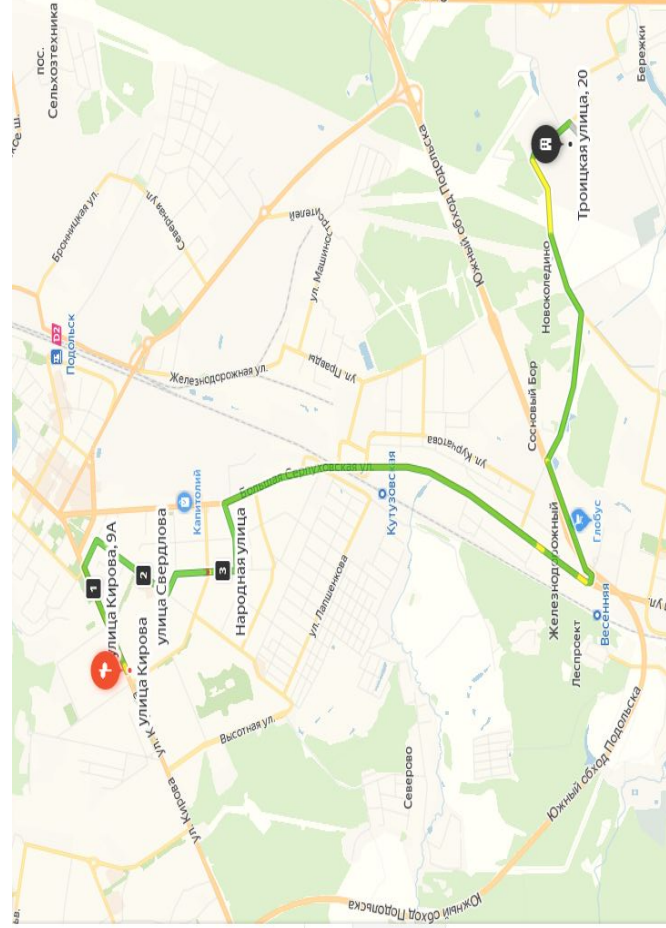

кинотеатр Родина	Больница	РайПО (ТЦ "Галерея")	ул. Народная 17	Коледино
6:15	6:16	6:20	6:23	6:45
6:30	6:31	6:35	6:38	7:00
7:15	7:16	7:20	7:23	7:45
7:30	7:31	7:35	7:38	8:00
8:15	8:16	8:20	8:23	8:45
8:30	8:31	8:35	8:38	9:00
18:15	18:16	18:20	18:23	18:45
18:30	18:31	18:35	18:38	19:00
19:15	19:16	19:20	19:23	19:45
19:30	19:31	19:35	19:38	20:00
20:15	20:16	20:20	20:23	20:45
20:30	20:31	20:35	20:38	21:00

- улица Кирова
- 1 улица Кирова, 9А
- 2 улица Свердлова
- 3 Народная улица
- Троицкая улица, 20

Добавить точку   Оптимизировать   Соросить

Параметры ▾   Отправление сейчас

20 мин   Прибытие в 13:33
11 км, без пробок, 20 мин
[Посмотреть подробнее](#)

Отправьте этот маршрут на телефон

Отправить