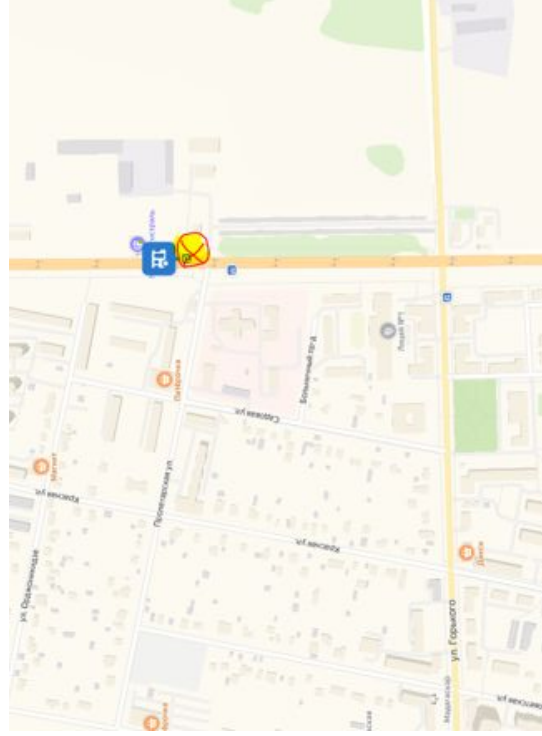

Львовский	ост. Магазин	ост. Больница	ост. Московская улица	склад Коледино
6:10	6:11	6:13	6:15	6:45
7:20	7:21	7:23	7:25	8:10
8:50 (конечная)				
18:10	18:11	18:13	18:15	18:45
19:20	19:21	19:23	19:25	20:10
20:50 (конечная)				

Все Станция Львовская улица Горького Московская улица Московская улица Троицкая улица, 20

Добавить точку Оптимизировать Сбросить

Параметры ▼ Отправление сейчас

23 мин 13 км, без пробок: 21 мин
[Посмотреть подробнее](#)

Отправьте этот маршрут на телефон Отправить