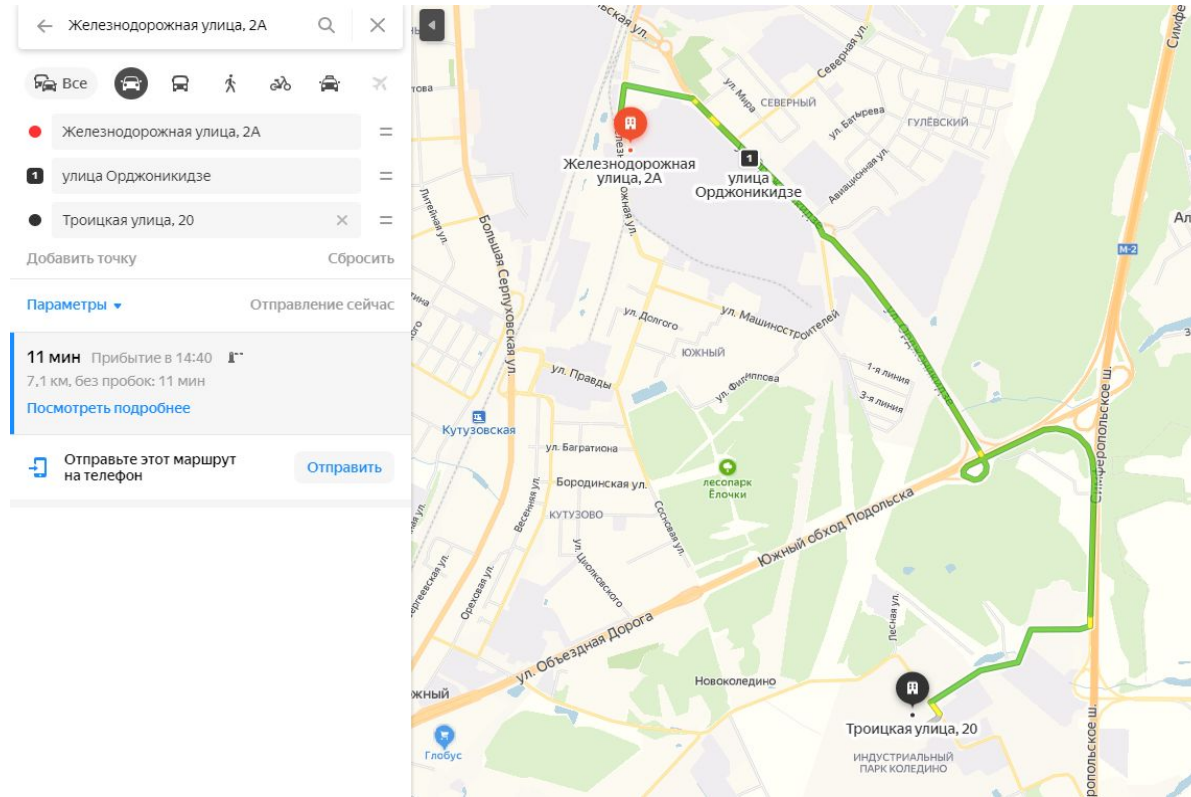

общ. Железнодорожная	ост. Северный район (Дикси)	склад Коледино
6:05	6:10	6:25
6:15	6:20	6:35
6:25	6:30	6:45
6:35	6:40	6:55
6:45	6:50	7:05
6:55	7:00	7:15
7:05	7:10	7:25
7:15	7:20	7:35
7:25	7:30	7:45
7:35	7:40	7:55
7:45	7:50	8:05
7:55	8:00	8:15
8:05	8:10	8:25
8:20	8:25	8:40
8:25	8:30	8:45
8:45	8:50	9:05
18:05	18:10	18:25
18:15	18:20	18:35
18:25	18:30	18:45
18:35	18:40	18:55
18:45	18:50	19:05
18:55	19:00	19:15
19:05	19:10	19:25
19:15	19:20	19:35
19:25	19:30	19:45
19:35	19:40	19:55
19:45	19:50	20:05
19:55	20:00	20:15
20:05	20:10	20:25
20:20	20:25	20:40
20:25	20:30	20:45
20:45	20:50	21:05