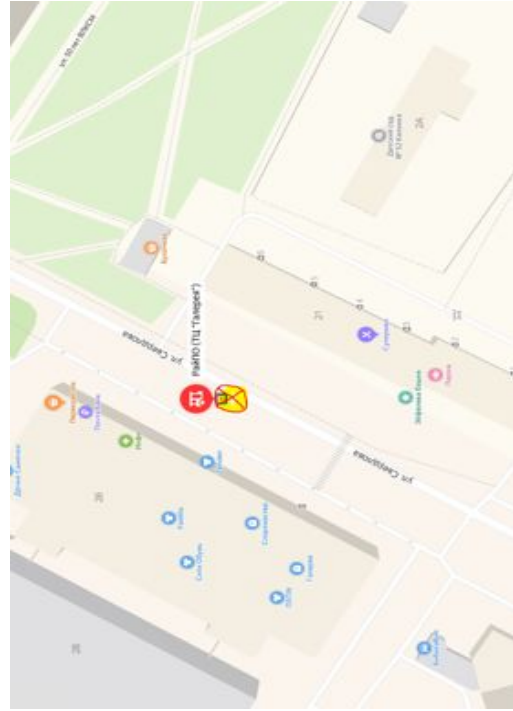

кинотеатр Родина	Больница	РайПО (ТЦ "Галерея")	ул. Народная 17	Коледино
6:15	6:16	6:20	6:23	6:45
6:30	6:31	6:35	6:38	7:00
7:15	7:16	7:20	7:23	7:45
7:30	7:31	7:35	7:38	8:00
8:15	8:16	8:20	8:23	8:45
8:30	8:31	8:35	8:38	9:00
18:15	18:16	18:20	18:23	18:45
18:30	18:31	18:35	18:38	19:00
19:15	19:16	19:20	19:23	19:45
19:30	19:31	19:35	19:38	20:00
20:15	20:16	20:20	20:23	20:45
20:30	20:31	20:35	20:38	21:00

- улица Кирова
- 1 улица Кирова, 9А
- 2 улица Свердлова
- 3 Народная улица
- Троицкая улица, 20

Добавить точку Оптимизировать Соросить
Параметры Отправление сейчас

20 мин Прибытие в 13:33
11 км, без пробок, 20 мин
[Посмотреть подробнее](#)

Отправьте этот маршрут на телефон