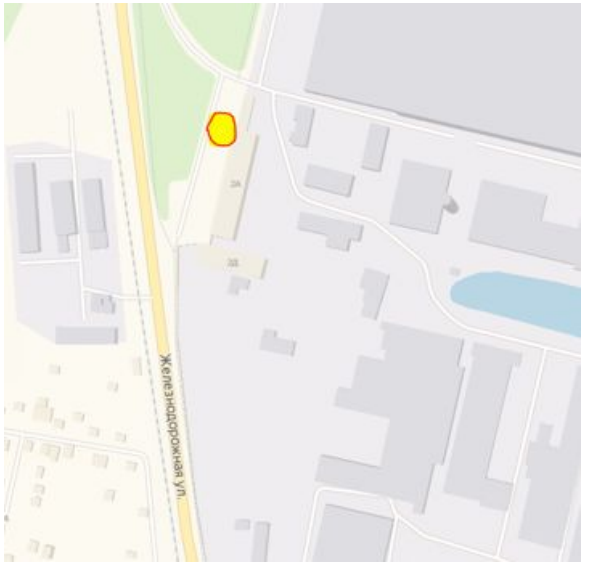

общ. Железнодорожная	ост. Северный район (Дикси)	склад Коледино
6:05	6:10	6:25
6:15	6:20	6:35
6:25	6:30	6:45
6:35	6:40	6:55
6:45	6:50	7:05
6:55	7:00	7:15
7:05	7:10	7:25
7:15	7:20	7:35
7:25	7:30	7:45
7:35	7:40	7:55
7:45	7:50	8:05
7:55	8:00	8:15
8:05	8:10	8:25
8:20	8:25	8:40
8:25	8:30	8:45
8:45	8:50	9:05
18:05	18:10	18:25
18:15	18:20	18:35
18:25	18:30	18:45
18:35	18:40	18:55
18:45	18:50	19:05
18:55	19:00	19:15
19:05	19:10	19:25
19:15	19:20	19:35
19:25	19:30	19:45
19:35	19:40	19:55
19:45	19:50	20:05
19:55	20:00	20:15
20:05	20:10	20:25
20:20	20:25	20:40
20:25	20:30	20:45
20:45	20:50	21:05