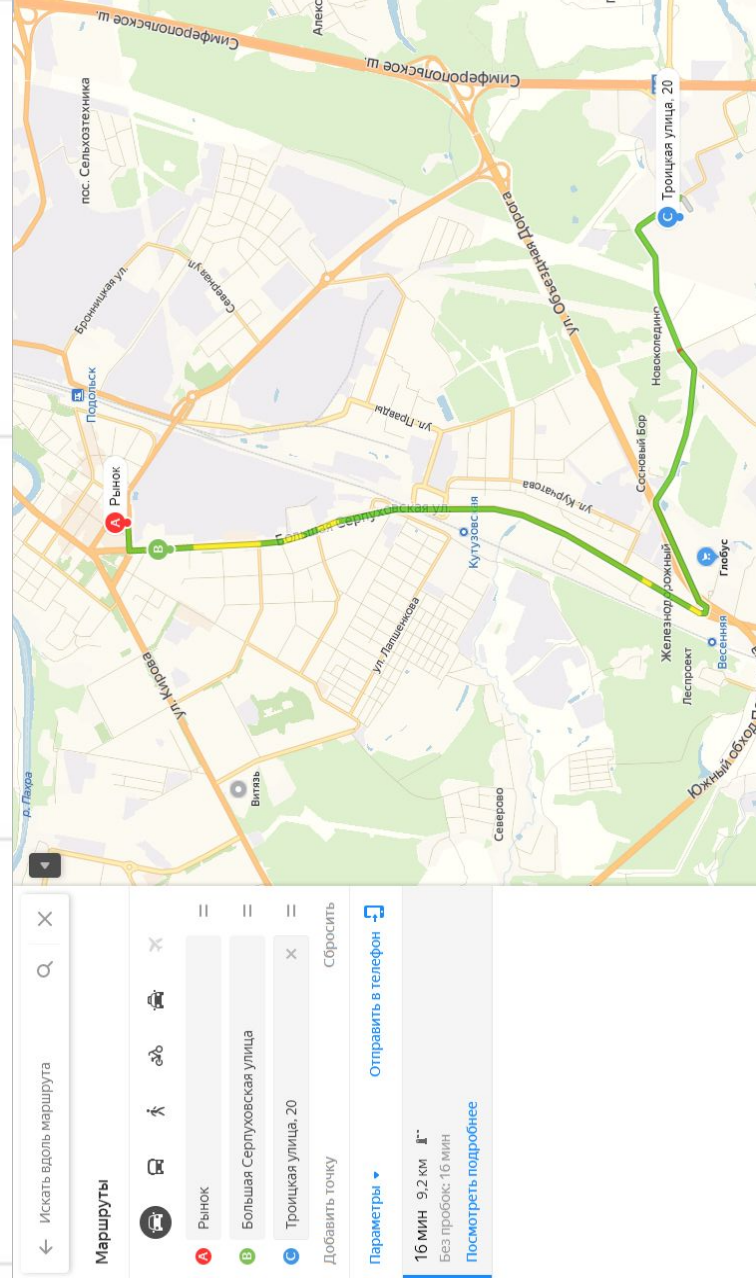

рынок Подольск	ост. ПМЗ	Коледино
6:10	6:15	6:35
7:00	7:05	7:30
8:00	8:05	8:30
9:00 (конечная)		
18:10	18:15	18:35
19:00	19:05	19:30
20:00	20:05	20:30
21:00 (конечная)