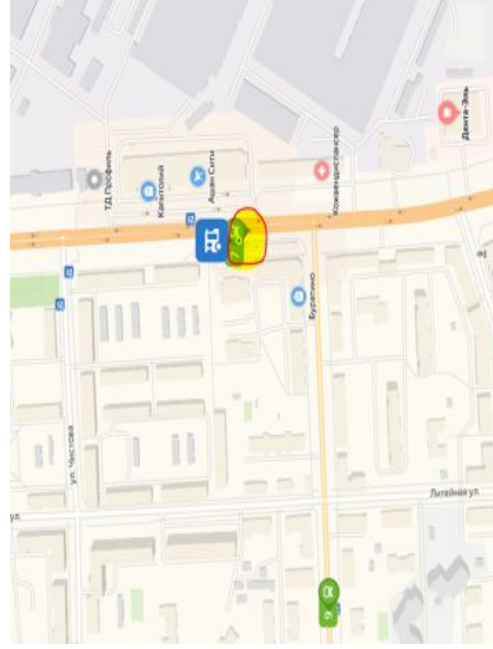

Площадь 50-летия Октября	Остановка ПКМО	ул. Рабочая, д. 42	рынок Подольск	ост. ПМЗ	Ашан	Коледино
6:20	6:23	6:25	6:30	6:32	6:35	6:55
7:25	7:28	7:30	7:35	7:37	7:40	8:00
8:30	8:33	8:35	8:40	8:42	8:45	9:05
9:30 (конечная)						
18:20	18:23	18:25	18:30	18:32	18:35	18:55
19:25	19:28	19:30	19:35	19:37	19:40	20:00
20:30	20:33	20:35	20:40	20:42	20:45	21:05
21:30 (конечная)						

Все

- 1 Рабочая улица
- 2 Рабочая улица
- 3 Рабочая улица
- 4 Советская улица, 2/1
- 5 Большая Серпуховская улица
- 6 Большая Серпуховская улица
- 7 Троицкая улица, 20

● Добавить точку
○ Оптимизировать
✕ Сбросить

Параметры ▾   Отправление сейчас

24 МИН   Прибытие в 12:59
1,2 км, без пробок: 24 мин
[Посмотреть подробнее](#)

Отправьте этот маршрут на телефон

Отправить