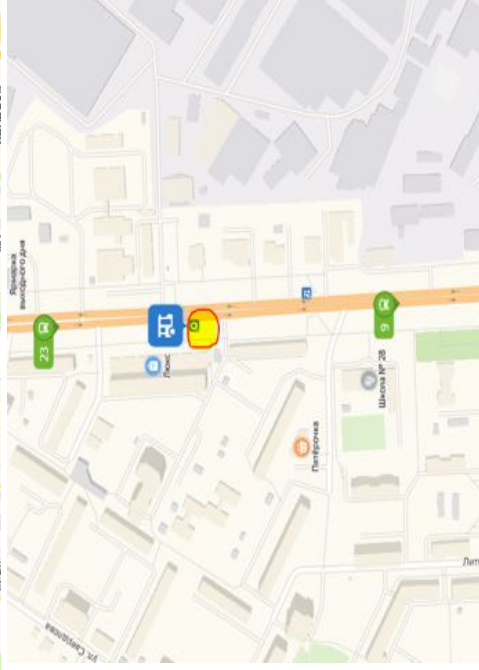

← Искать вдоль маршрута

Маршруты

- A** Рынок
- B** Большая Серпуховская улица
- C** Троицкая улица, 20

Добавить точку

Параметры **▼** [Отправить в телефон](#)

16 мин 9,3 км **1***
Без пробок: 16 мин

17 мин 9,2 км **1****
Без пробок: 16 мин

[Посмотреть подробнее](#)

рынок Подольск	ост. ПМЗ	Коледино
6:10	6:15	6:35
7:00	7:05	7:30
8:00	8:05	8:30
9:00 (конечная)		
18:10	18:15	18:35
19:00	19:05	19:30
20:00	20:05	20:30
21:00 (конечная)		

рынок Подольск	Остановка ПМЗ	Ашан (Десный мир)	Остановка Кулузово-1	Остановка Кулузово-2	Коледино
6:00	6:02	6:05	6:08	6:09	6:30
6:40	6:42	6:45	6:48	6:49	7:05
6:50	6:52	6:55	6:58	6:59	7:15
6:55	6:57	7:00	7:03	7:04	7:20
7:30	7:32	7:35	7:38	7:39	7:55
7:40	7:42	7:45	7:48	7:49	8:05
7:45	7:47	7:50	7:53	7:54	8:15
8:25	8:27	8:30	8:33	8:34	8:50
8:35	8:37	8:40	8:43	8:44	9:00
18:00					
18:00	18:02	18:05	18:08	18:09	18:30
18:40	18:42	18:45	18:48	18:49	19:05
18:50	18:52	18:55	18:58	18:59	19:15
18:55	18:57	19:00	19:03	19:04	19:20
19:30	19:32	19:35	19:38	19:39	19:55
19:40	19:42	19:45	19:48	19:49	20:05
19:45	19:47	19:50	19:53	19:54	20:15
20:25	20:27	20:30	20:33	20:34	20:50
20:35	20:37	20:40	20:43	20:44	21:00

Все

- Советская улица, 2/1
- Большая Серпуховская улица
- Большая Серпуховская улица
- Большая Серпуховская улица
- Большая Серпуховская улица
- Большая Серпуховская улица
- деревня Коледино

Добавить точку Оптимизировать Сбросить

Параметры ▼ Отправление 1 сент. в 19:00

20 мин Прибытие в 19:19
9,0 км, без пробок: 10 мин
[Посмотреть подробнее](#)

Отправить этот маршрут на телефон

По буднім, рабочим дням

ст. Подольск	склад Коледино
9:00	9:30
10:00	10:30
11:00	11:30
12:00	12:30
13:00	13:30
14:00	14:30
15:00	15:30
16:00	16:30
17:00	17:30