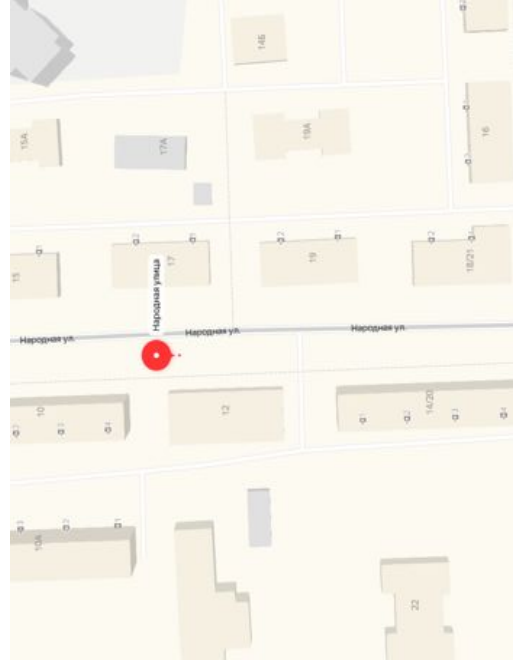

кинотеатр Родина	Больница	РайПО (ТЦ "Галерея")	ул. Народная 17	Коледино
6:15	6:16	6:20	6:23	6:45
6:30	6:31	6:35	6:38	7:00
7:15	7:16	7:20	7:23	7:45
7:30	7:31	7:35	7:38	8:00
8:15	8:16	8:20	8:23	8:45
8:30	8:31	8:35	8:38	9:00
18:15	18:16	18:20	18:23	18:45
18:30	18:31	18:35	18:38	19:00
19:15	19:16	19:20	19:23	19:45
19:30	19:31	19:35	19:38	20:00
20:15	20:16	20:20	20:23	20:45
20:30	20:31	20:35	20:38	21:00

- улица Кирова
- 1 улица Кирова, 9А
- 2 улица Свердлова
- 3 Народная улица
- Троицкая улица, 20

Добавить точку   Оптимизировать   Соросить

Параметры ▾   Отправление сейчас

20 мин   Прибытие в 13:33
11 км, без пробок, 20 мин
[Посмотреть подробнее](#)

Отправьте этот маршрут на телефон

Отправить