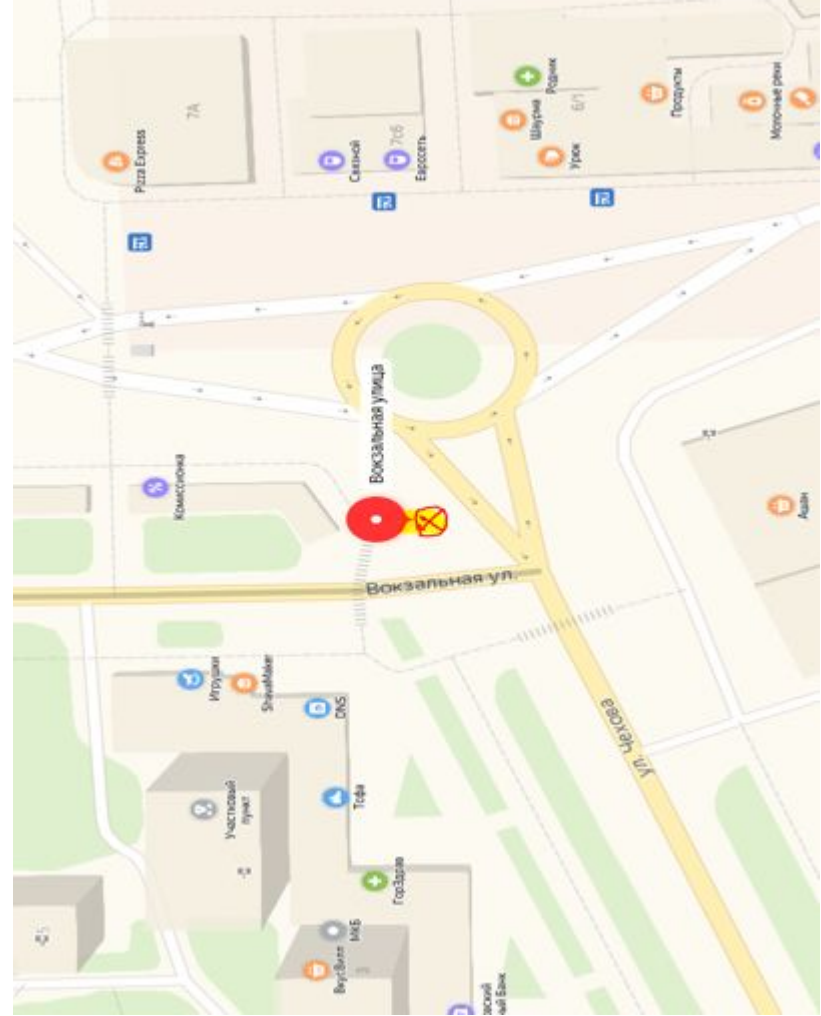

г. Чехов	склад Коледино
6:20	8:00
8:50 (конечная)	
18:20	20:00
20:50 (конечная)	

Вокзальная улица

деревня Коледино Сбросить

Добавить точку

Параметры ▾ Отправление 1 сент, в 18:20

51 МИН Прибытие в 19:11 49 км, без пробок: 45 мин [Посмотреть подробнее](#)

55 МИН Прибытие в 19:15 33 км, без пробок: 47 мин

52 МИН Прибытие в 19:11 44 км, без пробок: 45 мин

[Отправьте этот маршрут на телефон](#)

[Отправить](#)