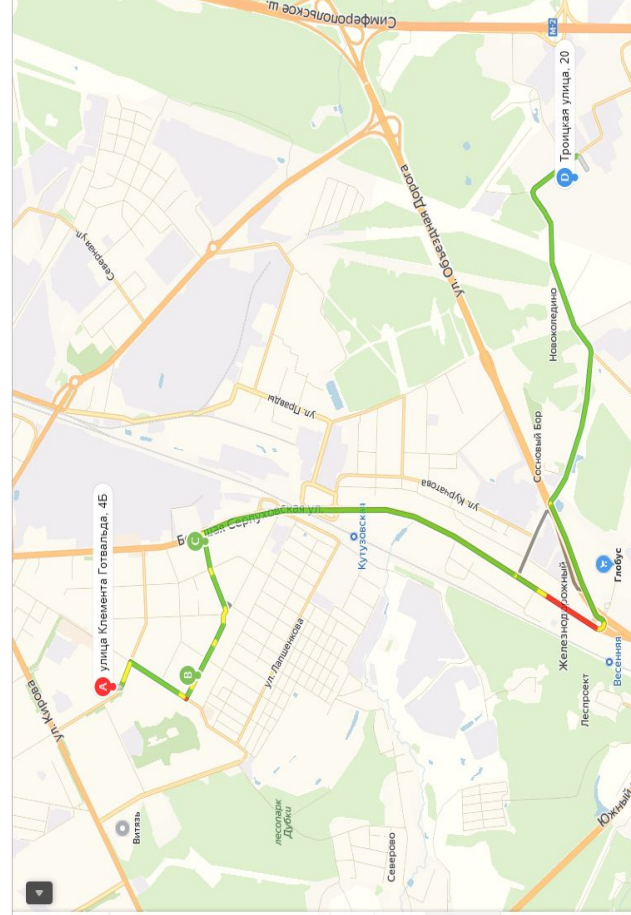

← улица Клемент Готвальда, 4Б 🔍

Маршруты

- A** улица Клемент Готвальда, 4Б
- B** Пионерская улица
- C** улица Володи Дубинина
- D** Троицкая улица, 20

Добавить точку Сбросить

Параметры ▶ [Отправить в телефон](#)

17 МИН 9,6 км **17** мин
Без пробок: 17 мин

19 МИН 9,4 км **19** мин
Без пробок: 17 мин

[Посмотреть подробнее](#)

| г. Домодедово (остановка ул. Ломоносова) | г. Домодедово (остановка Советская улица) | г. Домодедово (Улица 25 лет Октября) | г. Домодедово (Племхозский проезд) | Покров | склад Коледино |
|---|--|--------------------------------------|---------------------------------------|--------|----------------|
| 6:20 | 6:28 | 6:35 | 6:40 | 6:55 | 7:15 |
| 8:00 | 8:10 | 8:15 | 8:20 | 8:40 | 8:55 |
| | | | | | |
| 18:20 | 18:28 | 18:35 | 18:40 | 18:55 | 19:15 |
| 20:00 | 20:10 | 20:15 | 20:20 | 20:40 | 20:55 |

Все
 1 Кошарское шоссе, 41-й километр
 2 улица 25 лет Октября
 3 Племхозский проезд
 4 Домодедовское шоссе
 5 деревня Коледино
 Добавить точку Оптимизировать Сбросить
 Параметры Отправление: 1 септ, в 19:40
 44 мин. Прибытие в 19:43
 20 км, без пробок: 37 мин
 Посмотреть подробности
 Отправить этот маршрут на телефон

- улица Кирова
- 1 улица Кирова, 9А
- 2 улица Свердлова
- 3 Народная улица
- Троицкая улица, 20

Добавить точку Оптимизировать Соросить

Параметры ▾ Отправление сейчас

20 мин Прибытие в 13:33
 11 км, без пробок, 20 мин
[Посмотреть подробнее](#)