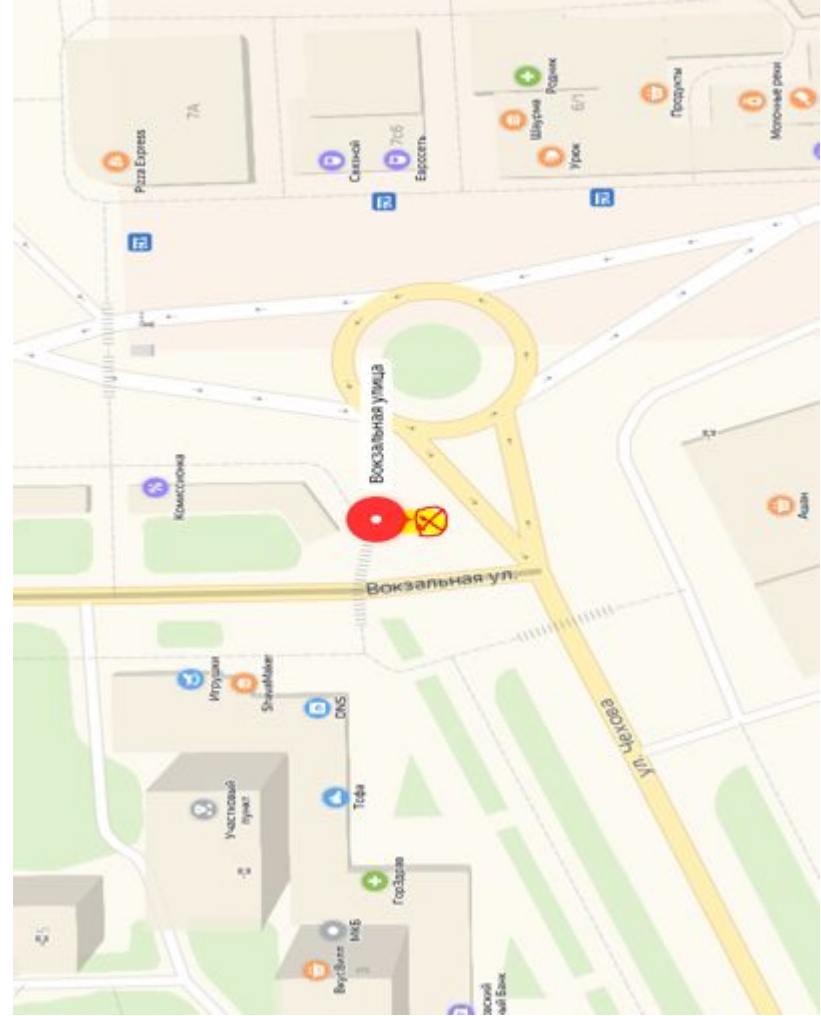

г. Чехов	склад Коледино
6:20	8:00
8:50 (конечная)	
18:20	20:00
20:50 (конечная)	

Вокзальная улица

деревня Коледино Сбросить точку

Параметры ▾ Отправление 1 сент, в 18:20

51 МИН Прибытие в 19:11 49 км, без пробок: 45 мин [Посмотреть подробнее](#)

55 МИН Прибытие в 19:15 33 км, без пробок: 47 мин

52 МИН Прибытие в 19:11 44 км, без пробок: 45 мин

Отправьте этот маршрут на телефон **Отправить**