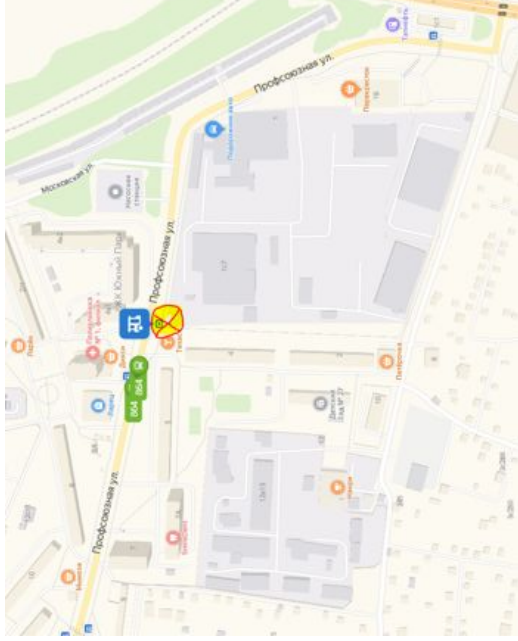

Знамя Октября	Остановка ВНИИМЖ	Родники	Остановка Сады ЗИО	Остановка Профсоюзная улица	склад Коледино
6:10	6:12	6:15	6:17	6:20	6:55
7:40	7:42	7:45	7:47	7:50	8:15
8:45 (конечная)					
18:10	18:12	18:15	18:17	18:20	18:55
19:40	19:42	19:45	19:47	19:50	20:15
20:45 (конечная)