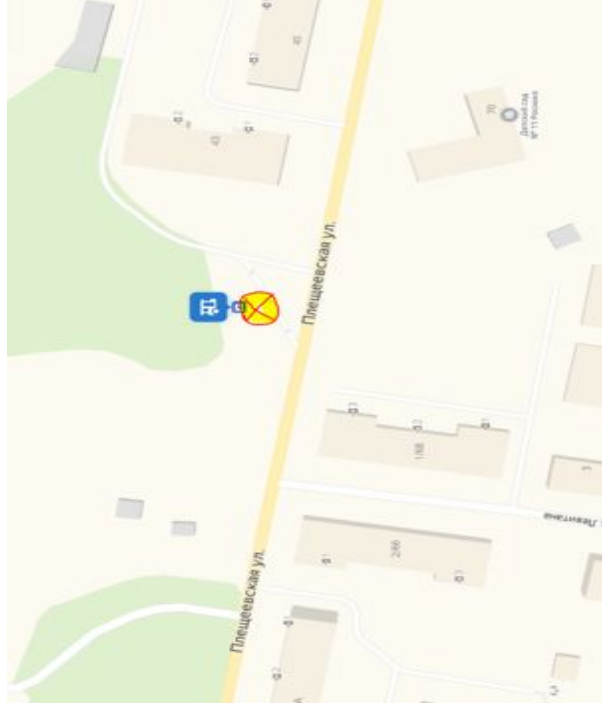

Остановка Цемзавод	Остановка Поликлиника	Склад Коледино (отправление)	Остановка Поликлиника	Остановка Цемзавод
7:00	7:02	7:50	8:40	9:30
19:00	19:02	19:50	20:40	21:30

← Плещеевская улица, 56

Все

- Цемзавод
- 1 Плещеевская улица
- 2 Плещеевская улица, 1
- Троицкая улица, 20

Добавить точку Оптимизировать Сбросить

Параметры Отправление в 07:00

☐ Показывать варианты без учета пробок

☐ Избегать платных дорог

Время и дата отправления Сегодня Сейчас

38 мин Прибытие в 07:37
18 км, без пробок: 35 мин
[Посмотреть подробнее](#)

Отправьте этот маршрут на телефон

Отправить