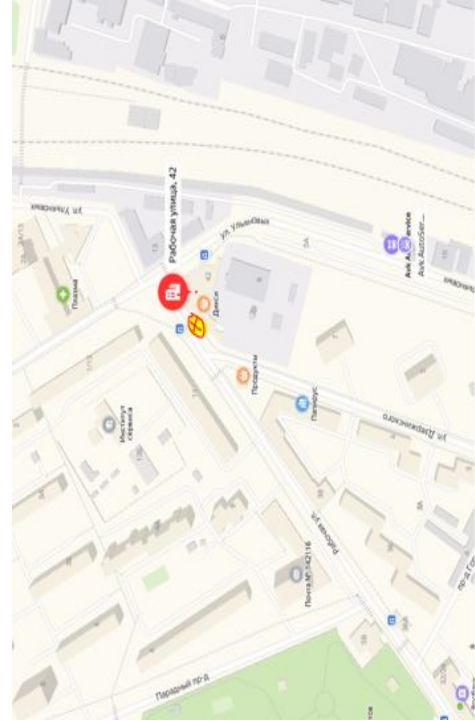

[Отправьте этот маршрут на телефон](#) **Отправить**

| Площадь 50-летия Октября | Остановка ПКМО | ул. Рабочая, д. 42 | рынок Подольск | ост. ПМЗ | Ашан | Коледино |
|--------------------------|----------------|--------------------|----------------|----------|-------|----------|
| 6:20 | 6:23 | 6:25 | 6:30 | 6:32 | 6:35 | 6:55 |
| 7:25 | 7:28 | 7:30 | 7:35 | 7:37 | 7:40 | 8:00 |
| 8:30 | 8:33 | 8:35 | 8:40 | 8:42 | 8:45 | 9:05 |
| 9:30 (конечная) | | | | | | |
| | | | | | | |
| 18:20 | 18:23 | 18:25 | 18:30 | 18:32 | 18:35 | 18:55 |
| 19:25 | 19:28 | 19:30 | 19:35 | 19:37 | 19:40 | 20:00 |
| 20:30 | 20:33 | 20:35 | 20:40 | 20:42 | 20:45 | 21:05 |
| 21:30 (конечная) | | | | | | |

Все

- 1 Рабочая улица
- 2 Рабочая улица
- 3 Рабочая улица
- 4 Советская улица, 2/1
- 5 Большая Серпуховская улица
- 6 Большая Серпуховская улица
- 7 Троицкая улица, 20

● Добавить точку Оптимизировать Сбросить

Параметры Отправление сейчас

24 МИН Прибытие в 12:59
 1,2 км, без пробок: 24 мин
[Посмотреть подробнее](#)

Отправьте этот маршрут на телефон

| рынок Подольск | Ашан | Коледино |
|-------------------|------|----------|
| 6:15 | 6:20 | 6:40 |
| 7:05 | 7:10 | 7:35 |
| 8:05 | 8:10 | 8:35 |
| 9:05 (конечная) | | |
| 18:15 | | |
| 18:20 | | |
| 19:05 | | |
| 19:10 | | |
| 20:05 | | |
| 20:10 | | |
| 21:05 (конечная) | | |

← Искать вдоль маршрута

Маршруты

- A** Рынок
- B** Большая Серпуховская улица
- C** Троицкая улица, 20

Добавить точку

Параметры ▾ Отправить в телефон

16 мин 9,3 км **Г**
Без пробок: 16 мин

17 мин 9,2 км **Г**
Без пробок: 16 мин