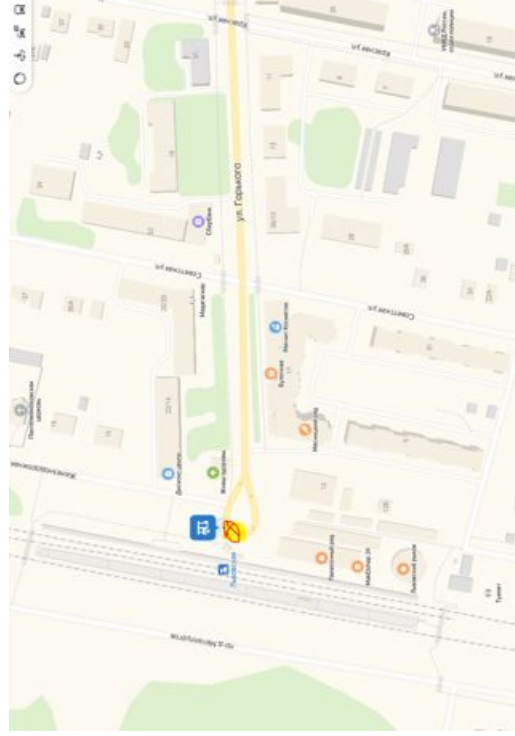

Львовский	ост. Магазин	ост. Больница	ост. Московская улица	склад Коледино
6:10	6:11	6:13	6:15	6:45
7:20	7:21	7:23	7:25	8:10
8:50 (конечная)				
18:10	18:11	18:13	18:15	18:45
19:20	19:21	19:23	19:25	20:10
20:50 (конечная)				

Все Станция Львовская улица Горького Московская улица Московская улица Троицкая улица, 20

Добавить точку Оптимизировать Сбросить

Параметры ▼ Отправление сейчас

23 мин 13 км, без пробок: 21 мин
[Посмотреть подробнее](#)

Отправьте этот маршрут на телефон Отправить