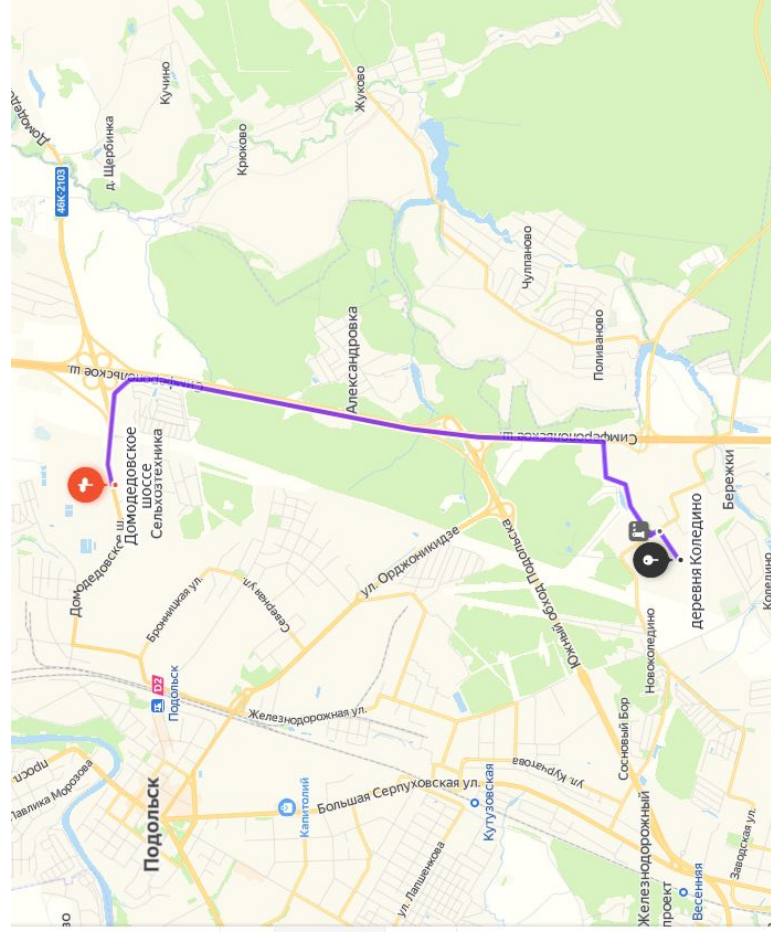

Общежитие Домодедовское шоссе	Склад Коледино
6:00	6:25
6:05	6:30
6:15	6:40
6:30	6:55
6:40	7:05
6:50	7:15
6:55	7:20
7:05	7:30
7:30	7:55
7:40	8:05
7:45	8:10
7:55	8:20
8:10	8:35
8:20	8:45
18:00	18:25
18:05	18:30
18:15	18:40
18:30	18:55
18:40	19:05
18:50	19:15
18:55	19:20
19:05	19:30
19:30	19:55
19:40	20:05
19:45	20:10
19:55	20:20
20:10	20:35
20:20	20:45

Домодедовское шоссе ×
деревня Коледино

Добавить точку Сбросить

Параметры ▾ Отправление 1 сент, в 19:00

11 мин Прибытие в 19:10
7,5 км, без пробок: 11 мин
[Посмотреть подробнее](#)

Отправьте этот маршрут на телефон

[Отправить](#)