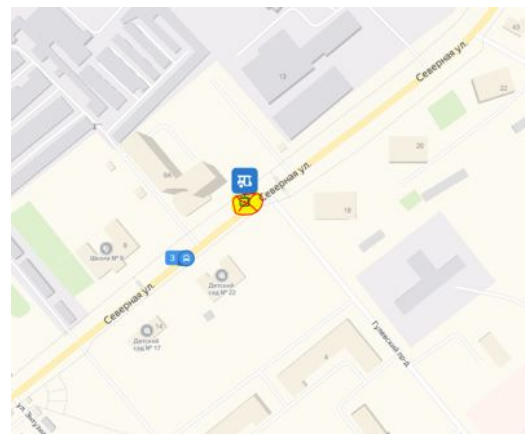

Подольск 12°C

Поиск мест и адресов

- Еда
- Продукты
- Аптеки
- АЗС
- Гостиницы
- Кино
- Бургер Кинг
- Mastercard

Рекомендации Яндекс.Карт: где отдыхать и развлекаться

ст. Подольск	ост. Рошинская улица	ост. Общекитие	ост. Почта	ост. Северный район (Дикси)	склад Коледино
5:55	5:58	6:00	6:02	6:05	6:20
6:00	6:03	6:05	6:07	6:10	6:25
6:05	6:08	6:10	6:12	6:15	6:30
6:10	6:13	6:15	6:17	6:20	6:35
6:12	6:15	6:17	6:19	6:22	6:37
6:15	6:18	6:20	6:22	6:25	6:40
6:20	6:23	6:25	6:27	6:30	6:45
6:25	6:28	6:30	6:32	6:35	6:50
6:30	6:33	6:35	6:37	6:40	6:55
6:35	6:38	6:40	6:42	6:45	7:00
6:40	6:43	6:45	6:47	6:50	7:05
6:45	6:48	6:50	6:52	6:55	7:10
6:50	6:53	6:55	6:57	7:00	7:15
6:55	6:58	7:00	7:02	7:05	7:20
7:00	7:03	7:05	7:07	7:10	7:25
7:02	7:05	7:07	7:09	7:12	7:27
7:05	7:08	7:10	7:12	7:15	7:30
7:10	7:13	7:15	7:17	7:20	7:35
7:15	7:18	7:20	7:22	7:25	7:40
7:20	7:23	7:25	7:27	7:30	7:45
7:25	7:28	7:30	7:32	7:35	7:50
7:30	7:33	7:35	7:37	7:40	7:55
7:35	7:38	7:40	7:42	7:45	8:00
7:40	7:43	7:45	7:47	7:50	8:05
7:45	7:48	7:50	7:52	7:55	8:10
7:50	7:53	7:55	7:57	8:00	8:15
7:52	7:55	7:57	7:59	8:02	8:17
7:55	7:58	8:00	8:02	8:05	8:20
8:00	8:03	8:05	8:07	8:10	8:25
8:05	8:08	8:10	8:12	8:15	8:30
8:15	8:18	8:20	8:22	8:25	8:40
8:20	8:23	8:25	8:27	8:30	8:45
8:30	8:33	8:35	8:37	8:40	9:00

Комсомольская улица, 79Б	Остановка ДК имени Карла Маркса	Остановка Площадь Ленина	Остановка ПМЗ	Ашан (Детский мир)	Остановка Кузузово-1	Остановка Кузузово-2	Коледино
6:30	6:31	6:35	6:37	6:39	6:42	6:43	7:05
7:40	7:41	7:45	7:47	7:49	7:52	7:53	8:15
8:50	8:51	8:55	8:57	8:59	9:02	9:03	9:20 (конечная)
18:30	18:31	18:35	18:37	18:39	18:42	18:43	19:05
19:40	19:41	19:45	19:47	19:49	19:52	19:53	20:15
20:50	20:51	20:55	20:57	20:59	21:02	21:03	21:20 (конечная)

- Комсомольская улица, 79Б
- 1 Большая Зелёновская улица
- 2 Большая Серпуховская улица
- Троицкая улица, 20

Добавить точку Оптимизировать Сбросить

Параметры Отправление сейчас

21 мин 10 км, без пробок: 19 мин
[Посмотреть подробнее](#)