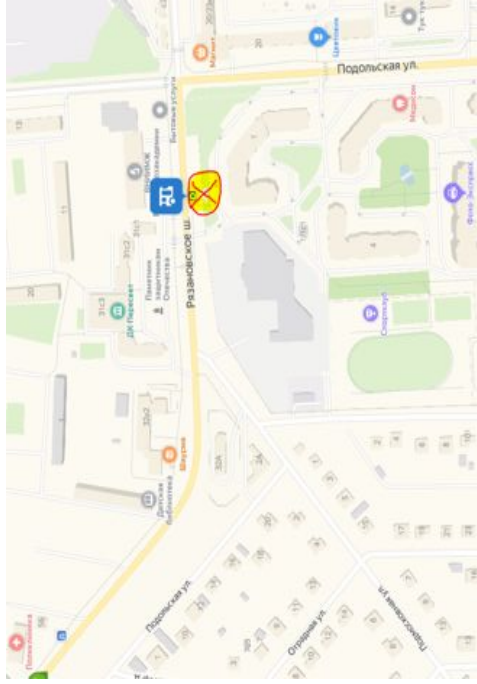

← улица Клемент Готвальда, 4Б 🔍

Маршруты

- A** улица Клемент Готвальда, 4Б
- B** Пионерская улица
- C** улица Володи Дубинина
- D** Троицкая улица, 20

Добавить точку Сбросить

Параметры ▶ [Отправить в телефон](#)

Все

1 Центральная улица
 2 46Н-08909
 3 Колхозная улица
 4 проспект Ленина
 5 проспект Ленина
 6 деревня Коледино

Добавить точку Оптимизировать Сбросить
 Параметры ▾ Отправление 1 сент, в 19:00

33 мин Прибытие в 19:32
 15 км, без пробок: 27 мин
[Посмотреть подробнее](#)

Отправьте этот маршрут на телефон [Отправить](#)

| Знамя Октября | Остановка ВНИИМЖ | Родники | Остановка Сады ЗИО | Остановка Профсоюзная улица | склад Коледино |
|------------------|------------------|---------|--------------------|-----------------------------|----------------|
| 6:10 | 6:12 | 6:15 | 6:17 | 6:20 | 6:55 |
| 7:40 | 7:42 | 7:45 | 7:47 | 7:50 | 8:15 |
| 8:45 (конечная) | | | | | |
| 18:10 | 18:12 | 18:15 | 18:17 | 18:20 | 18:55 |
| 19:40 | 19:42 | 19:45 | 19:47 | 19:50 | 20:15 |
| 20:45 (конечная) | | | | | |

- улица Кирова
- 1 улица Кирова, 9А
- 2 улица Свердлова
- 3 Народная улица
- Троицкая улица, 20

Добавить точку Оптимизировать Соросить

Параметры ▾ Отправление сейчас

20 мин Прибытие в 13:33
 11 км, без пробок, 20 мин
[Посмотреть подробнее](#)