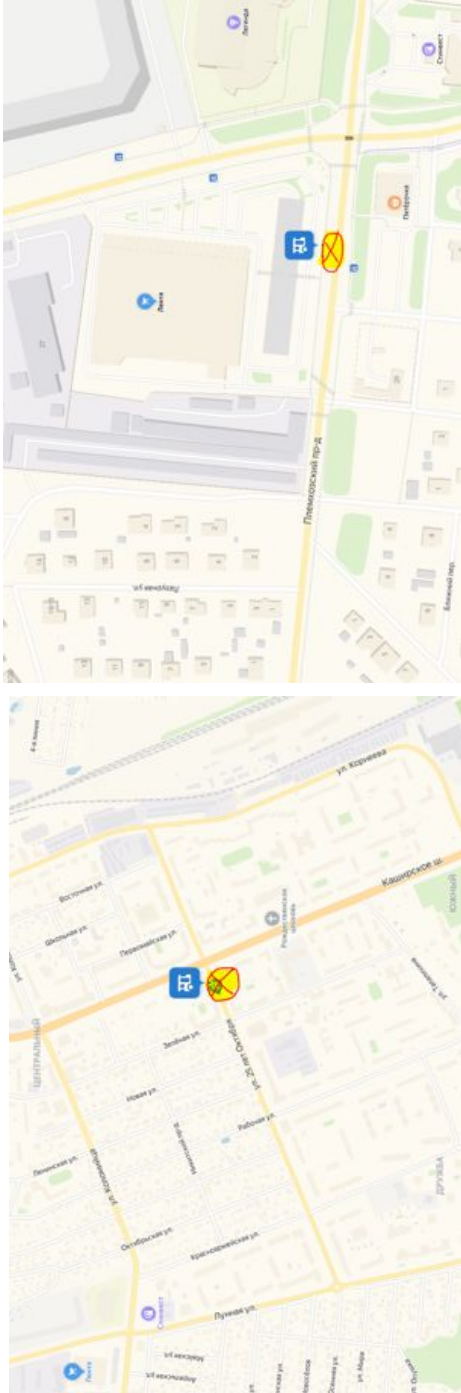

← улица Клемент Готвальда, 4Б 🔍

Маршруты

- A** улица Клемент Готвальда, 4Б
- B** Пионерская улица
- C** улица Володи Дубинина
- D** Троицкая улица, 20

Добавить точку Сбросить

Параметры ▶ [Отправить в телефон](#)

17 МИН 9,6 км **17** мин
Без пробок: 17 мин

19 МИН 9,4 км **19** мин
Без пробок: 17 мин

[Посмотреть подробнее](#)

| г. Домодедово (остановка ул. Ломоносова) | г. Домодедово (остановка Советская улица) | г. Домодедово (Улица 25 лет Октября) | г. Домодедово (Племхозский проезд) | Покров | склад Коледино |
|---|--|--------------------------------------|---------------------------------------|--------|----------------|
| 6:20 | 6:28 | 6:35 | 6:40 | 6:55 | 7:15 |
| 8:00 | 8:10 | 8:15 | 8:20 | 8:40 | 8:55 |
| | | | | | |
| 18:20 | 18:28 | 18:35 | 18:40 | 18:55 | 19:15 |
| 20:00 | 20:10 | 20:15 | 20:20 | 20:40 | 20:55 |

Все
 1 Кошарское шоссе, 41-й километр
 2 улица 25 лет Октября
 3 Племхозский проезд
 4 Домодедовское шоссе
 5 деревня Коледино
 Добавить точку Оптимизировать Сбросить
 Параметры Отправление: 1 септ, в 19:40
 44 мин. Прибытие в 19:43
 20 км, без пробок: 37 мин
 Посмотреть подробности
 Отправить этот маршрут на телефон

Все

1 Центральная улица
 2 46Н-08909
 3 Колхозная улица
 4 проспект Ленина
 5 проспект Ленина
 6 деревня Коледино

Добавить точку Оптимизировать Сбросить
 Параметры ▾ Отправление 1 сент, в 19:00

33 мин Прибытие в 19:32
 15 км, без пробок: 27 мин
[Посмотреть подробнее](#)