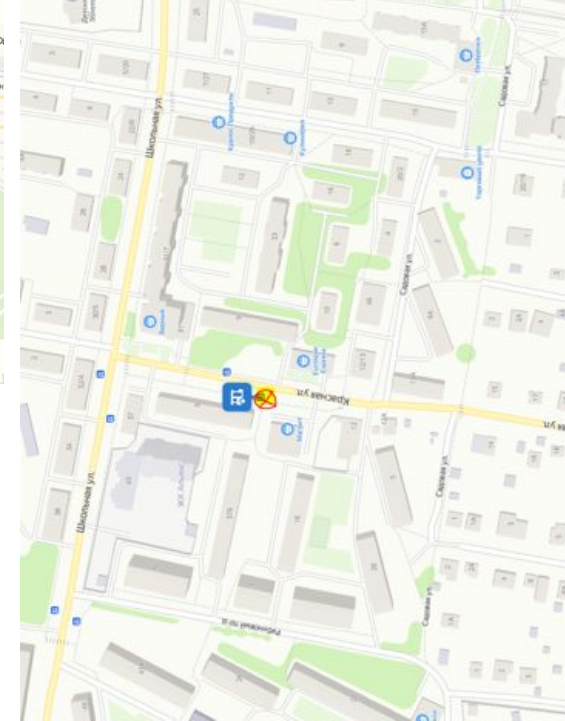

Климовск (Красная улица)	Климовск (ул. Советская 18к1)	Климовск (ДК КМЗ)	Остановка Стадион Весна	склад Коледино
6:00	6:01	6:03	6:11	6:25
6:05	6:06	6:07	6:15	6:35
6:15	6:16	6:17	6:20	6:45
6:25	6:26	6:27	6:35	6:55
6:35	6:36	6:37	6:45	7:05
6:50	6:51	6:53	7:01	7:20
7:00	7:01	7:02	7:10	7:30
7:10	7:11	7:12	7:15	7:40
7:20	7:21	7:22	7:30	7:50
7:30	7:31	7:32	7:40	8:00
7:45	7:46	7:48	7:55	8:15
8:00	8:01	8:02	8:10	8:30
8:10	8:11	8:12	8:15	8:40
8:20	8:21	8:22	8:30	8:50
8:30	8:31	8:32	8:40	9:00
18:00	18:01	18:03	18:11	18:25
18:05	18:06	18:07	18:15	18:35
18:15	18:16	18:17	18:20	18:45
18:25	18:26	18:27	18:35	18:55
18:35	18:36	18:37	18:40	19:05
18:50	18:51	18:53	19:01	19:20
19:00	19:01	19:02	19:10	19:30
19:10	19:11	19:12	19:15	19:40
19:20	19:21	19:22	19:30	19:50
19:30	19:31	19:32	19:40	20:00
19:45	19:46	19:48	19:55	20:15
20:00	20:01	20:02	20:10	20:30
20:10	20:11	20:12	20:15	20:40
20:20	20:21	20:22	20:30	20:50
20:30	20:31	20:32	20:40	21:00

Все

- Красная улица
- Советская улица
- улица Победы
- Стадион Весна
- Троицкая улица, 20

Добавить точку   Оптимизировать   Сбросить

Параметры

- ☒ Показывать варианты без учета пробок
- ☐ Избегать платных дорог

Время и дата отправления Сейчас

06:45 < > **Сегодня**

20 мин Прибытие в 07:04
9,2 км без пробок: 20 мин
[Посмотреть подробнее](#)

Отправьте этот маршрут на телефон Отправить