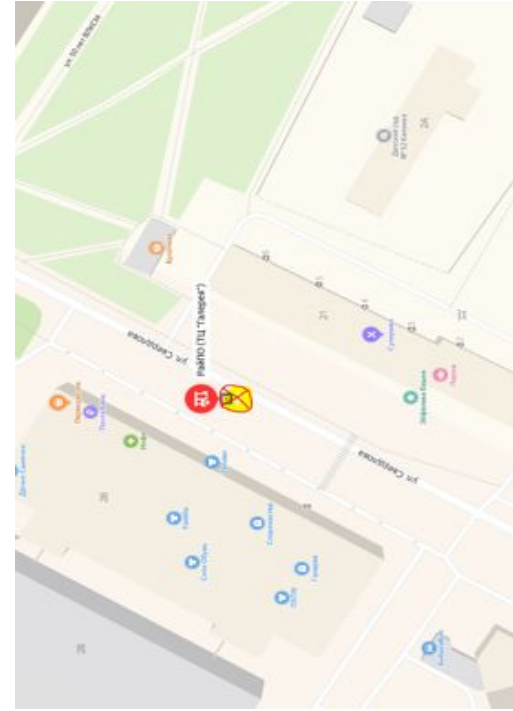

кинотеатр Родина	Больница	РайПО (ТЦ "Галерея")	ул. Народная 17	Коледино
6:15	6:16	6:20	6:23	6:45
6:30	6:31	6:35	6:38	7:00
7:15	7:16	7:20	7:23	7:45
7:30	7:31	7:35	7:38	8:00
8:15	8:16	8:20	8:23	8:45
8:30	8:31	8:35	8:38	9:00
18:15	18:16	18:20	18:23	18:45
18:30	18:31	18:35	18:38	19:00
19:15	19:16	19:20	19:23	19:45
19:30	19:31	19:35	19:38	20:00
20:15	20:16	20:20	20:23	20:45
20:30	20:31	20:35	20:38	21:00

- уллица Кирова
- уллица Кирова, 9А
- уллица Свердлова
- Народная уллица
- Троицкая уллица, 20

Добавить точку   Оптимизировать   Соросить
Параметры ▾   Отправление сейчас

20 МИН   Прибытие в 13:33
11 км, без пробок: 20 мин
[Посмотреть подробнее](#)

Отправьте этот маршрут на телефон