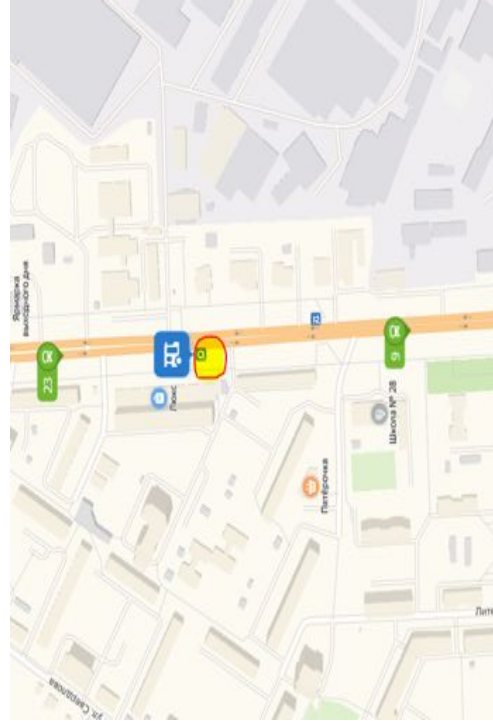

Все

- 1 Рабочая улица
- 2 Рабочая улица
- 3 Рабочая улица
- 4 Советская улица, 2/1
- 5 Большая Серпуховская улица
- 6 Большая Серпуховская улица
- 7 Троицкая улица, 20

● Добавить точку   
 ○ Оптимизировать   
 ✕ Сбросить

**Параметры** ▾    Отправление сейчас

**24 МИН**    Прибытие в 12:59  
 1,2 км, без пробок: 24 мин  
[Посмотреть подробнее](#)

Отправьте этот маршрут на телефон

Отправить

| рынок<br>Подольск | Ашан | Коледино |
|-------------------|------|----------|
| 6:15              | 6:20 | 6:40     |
| 7:05              | 7:10 | 7:35     |
| 8:05              | 8:10 | 8:35     |
| 9:05 (конечная)   |      |          |
| 18:15             |      |          |
| 18:20             |      |          |
| 19:05             |      |          |
| 19:10             |      |          |
| 20:05             |      |          |
| 20:10             |      |          |
| 21:05 (конечная)  |      |          |

← Искать вдоль маршрута

**Маршруты**

- A** Рынок
- B** Большая Серпуховская улица
- C** Троицкая улица, 20

Добавить точку

Параметры **▼** [Отправить в телефон](#)

16 мин 9,3 км **1\***  
Без пробок: 16 мин