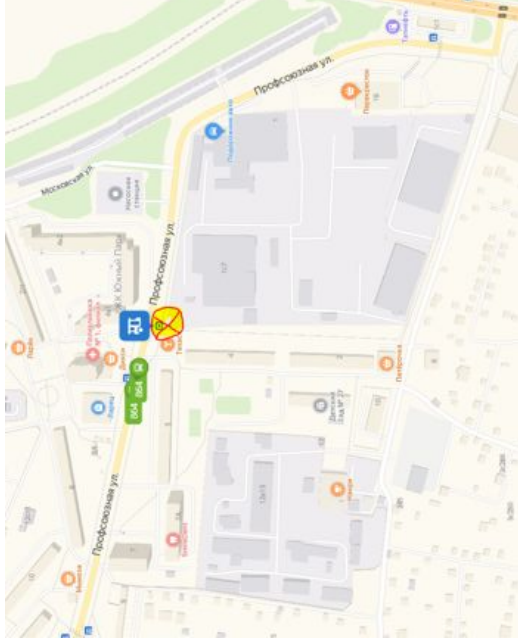

← улица Клемент Готвальда, 4Б 🔍

Маршруты

- A** улица Клемент Готвальда, 4Б
- B** Пионерская улица
- C** улица Володи Дубинина
- D** Троицкая улица, 20

Добавить точку Сбросить

Параметры ▶ [Отправить в телефон](#)

Все

1 Центральная улица
 2 46Н-08909
 3 Колхозная улица
 4 проспект Ленина
 5 проспект Ленина
 6 деревня Коледино

Добавить точку Оптимизировать Сбросить
 Параметры ▾ Отправление 1 сент, в 19:00

33 мин Прибытие в 19:32
 15 км, без пробок: 27 мин
[Посмотреть подробнее](#)

Отправьте этот маршрут на телефон [Отправить](#)

| Знамя Октября | Остановка ВНИИМЖ | Родники | Остановка Сады ЗИО | Остановка Профсоюзная улица | склад Коледино |
|------------------|------------------|---------|--------------------|-----------------------------|----------------|
| 6:10 | 6:12 | 6:15 | 6:17 | 6:20 | 6:55 |
| 7:40 | 7:42 | 7:45 | 7:47 | 7:50 | 8:15 |
| 8:45 (конечная) | | | | | |
| 18:10 | 18:12 | 18:15 | 18:17 | 18:20 | 18:55 |
| 19:40 | 19:42 | 19:45 | 19:47 | 19:50 | 20:15 |
| 20:45 (конечная) | | | | | |

- улица Кирова
- 1 улица Кирова, 9А
- 2 улица Свердлова
- 3 Народная улица
- Троицкая улица, 20

Добавить точку Оптимизировать Соросить

Параметры ▾ Отправление сейчас

20 мин Прибытие в 13:33
 11 км, без пробок, 20 мин
[Посмотреть подробнее](#)