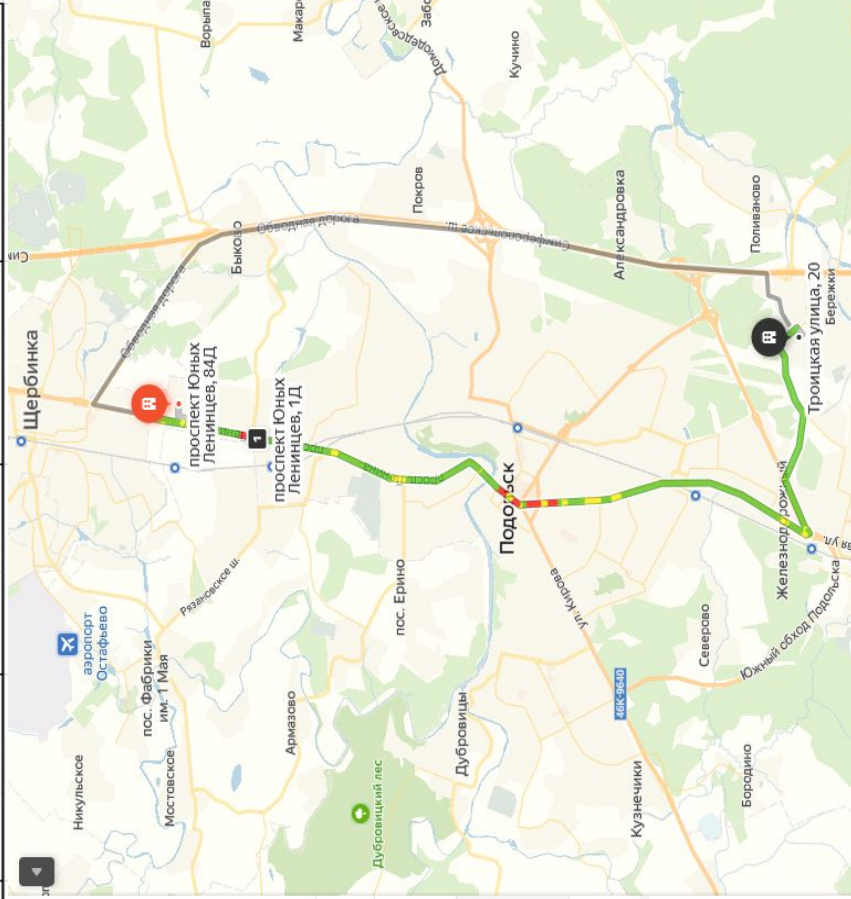

ул. Юных Ленинцев 84Д	Ново-Сырово	склад Коледино (прибытие)	склад Коледино (отправление)	Ново-Сырово	ул. Юных Ленинцев 84Д
6:30	6:40	7:20	8:00	8:35	8:40 (конечная)
18:30	18:40	19:10	20:00	20:35	20:40 (конечная)

← Россия, Московская область, Подольск

Все

- проспект Юных Ленинцев, 84Д
- проспект Юных Ленинцев, 1Д
- Троицкая улица, 20

[Добавить точку](#) Сбросить

[Параметры](#) Отправление сейчас

32 мин Прибытие в 14:32
22 км, без пробок: 32 мин

37 мин Прибытие в 14:37
18 км, без пробок: 31 мин
[Посмотреть подробнее](#)

[Отправьте этот маршрут на телефон](#) [Отправить](#)