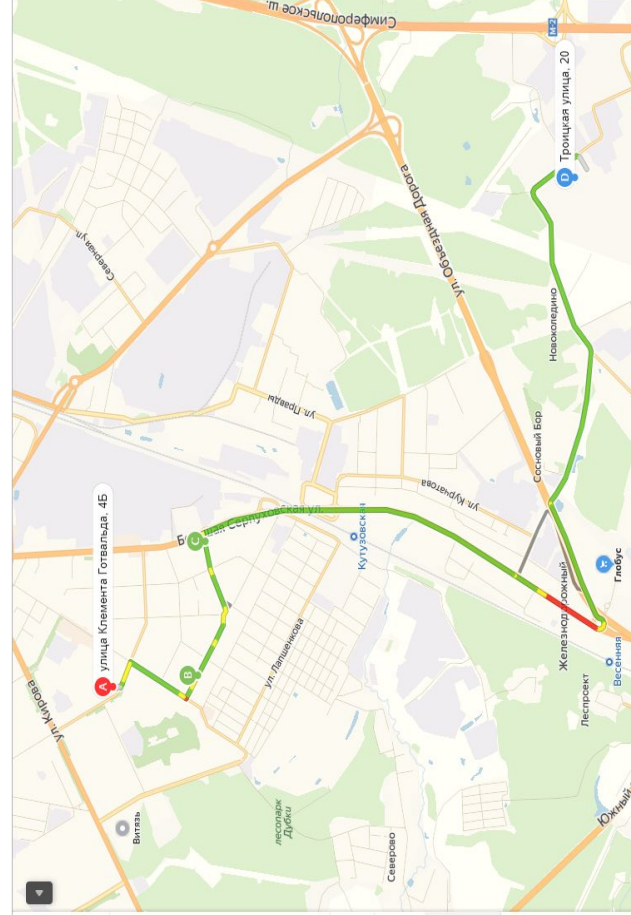

Остановка Володарского	Остановка Парковая улица	Остановка Школа № 17	ост. ул. Пионерская (Пионерская Д.27)	Коледино
6:20	6:22	6:25	6:30	6:55
7:30	7:32	7:35	7:40	8:05
8:40	8:42	8:45	8:50	9:15 (конечная)
18:20	18:22	18:25	18:30	18:55
19:30	19:32	19:35	19:40	20:05
20:40	20:42	20:45	20:50	21:15 (конечная)

← улица Клемент Готвальда, 4Б

Маршруты

- A** улица Клемент Готвальда, 4Б
- B** Пионерская улица
- C** улица Володи Дубинина
- D** Троицкая улица, 20

Добавить точку Сбросить

Параметры **•** Отправить в телефон

17 МИН 9,6 км 17 мин
Без пробок: 17 мин

19 МИН 9,4 км 17 мин
Без пробок: 17 мин

[Посмотреть подробнее](#)

г. Домодедово (остановка ул. Ломоносова)	г. Домодедово (остановка Советская улица)	г. Домодедово (Улица 25 лет Октября)	г. Домодедово (Племхозский проезд)	Покров	склад Коледино
6:20	6:28	6:35	6:40	6:55	7:15
8:00	8:10	8:15	8:20	8:40	8:55
18:20	18:28	18:35	18:40	18:55	19:15
20:00	20:10	20:15	20:20	20:40	20:55

- уллица Кирова
- уллица Кирова, 9А
- уллица Свердлова
- Народная уллица
- Троицкая уллица, 20

Добавить точку Оптимизировать Соросить
 Параметры ▾ Отправление сейчас

20 МИН Прибытие в 13:33
 11 км, без пробок: 20 мин
[Посмотреть подробнее](#)