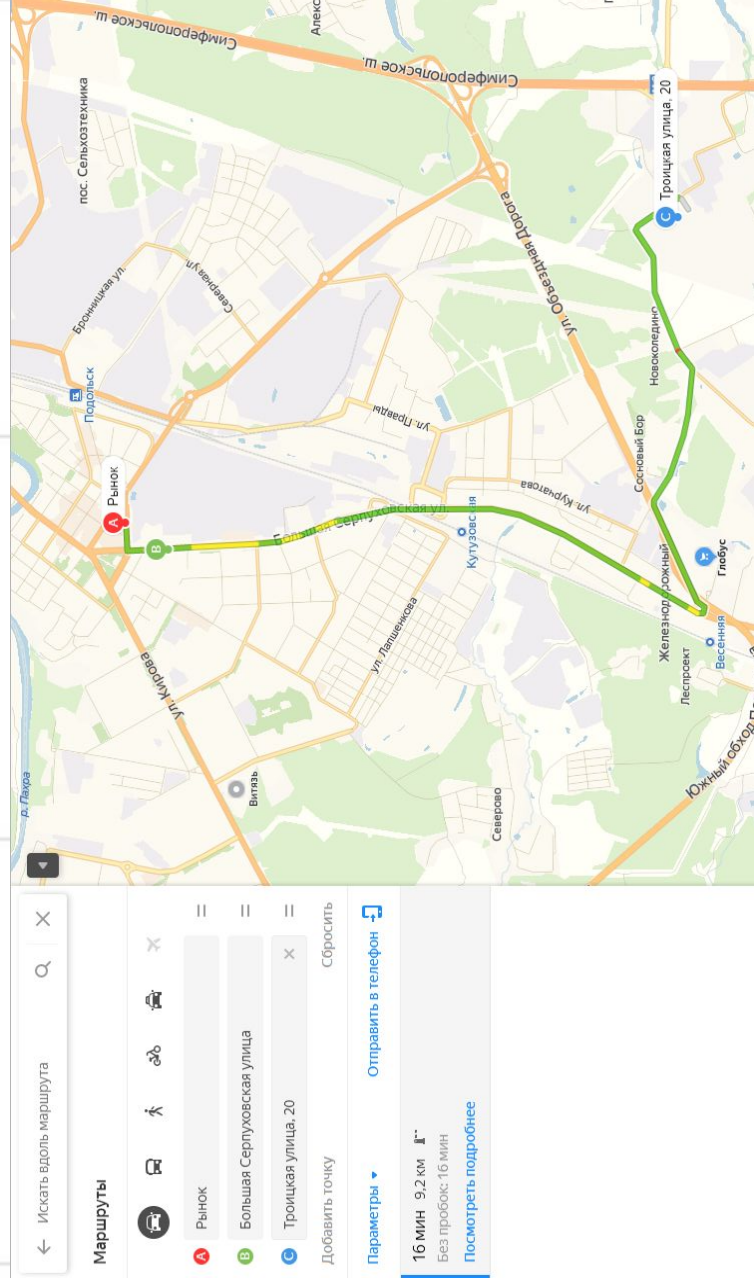

рынок Подольск	ост. ПМЗ	Коледино
6:10	6:15	6:35
7:00	7:05	7:30
8:00	8:05	8:30
9:00 (конечная)		
18:10	18:15	18:35
19:00	19:05	19:30
20:00	20:05	20:30
21:00 (конечная)