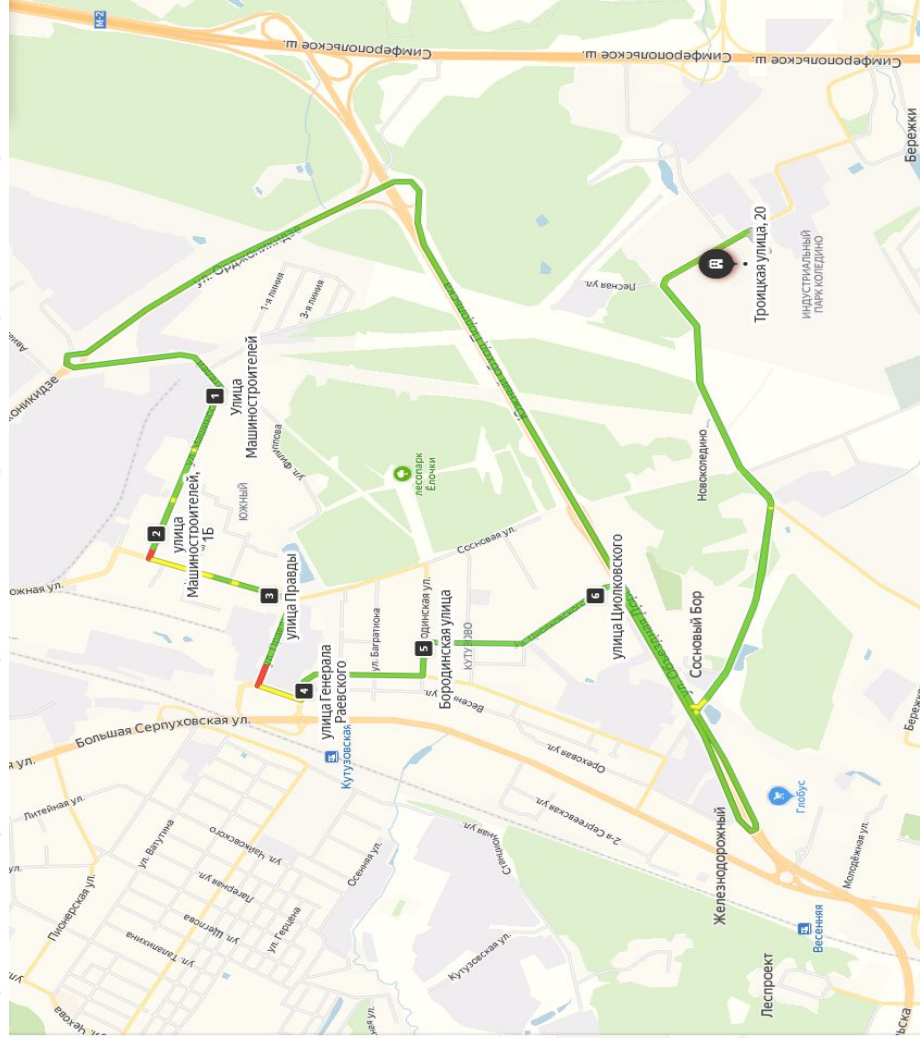

Все
🚗
🚲
🚶
🚶
🚶

Троицкая улица, 20
Улица Машиностроителей
Улица Машиностроителей, 1Б
Улица Правды
Улица Генерала Раевского
Бородинская улица
Улица Циолковского
Троицкая улица, 20

Добавить точку    Оптимизировать    Сбросить

[Параметры](#)    Отправление сейчас

**31 МИН**    Прибытие в 13:51    18 км, без пробок 31 мин

[Посмотреть подробнее](#)

Отправьте этот маршрут на телефон    [Отправить](#)

| ст. Щербинка     | 1-й мкр. Щербинки (ул. Маршала Савицкого) | 1-й мкр. Щербинки (ул. Маршала Савицкого,22) | Центр госуслуг | склад Коледино |
|------------------|---|--|----------------|----------------|
| 6:15             | 6:20                                      | 6:21   | 6:22           | 6:50           |
| 7:15             | 7:20                                      | 7:21   | 7:22           | 7:50           |
| 8:25             | 8:30                                      | 8:31   | 8:32           | 9:00           |
| 9:35 (конечная)  |   |  |                |                |
| 18:15            | 18:20                                     | 18:21  | 18:22          | 18:50          |
| 19:15            | 19:20                                     | 19:21  | 19:22          | 19:50          |
| 20:25            | 20:30                                     | 20:31  | 20:32          | 21:00          |
| 21:35 (конечная) |   |  |                |                |

Все

- ул.ца 40 лет Октября
- ул.ца Маршала Савицкого
- ул.ца Маршала Савицкого
- ул.ца Маршала Савицкого
- Троицкая ул.ца, 20

Добавить точку Оптимизировать **Сбросить**

**Параметры** Отправление в 07:00

**20 мин** Прибытие в 07:19  
 17 км, без пробок, 20 мин  
[Посмотреть подробнее](#)