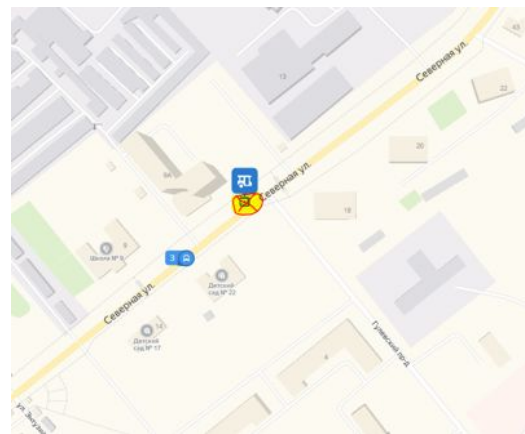

| Комсомольская улица, 79Б | Остановка ДК имени Карла Маркса | Остановка Площадь Ленина | Остановка ПМЗ | Ашан (Десткий мир) | Остановка Кузузово-1 | Остановка Кузузово-2 | Коледино |
|--------------------------|---------------------------------|--------------------------|---------------|--------------------|----------------------|----------------------|------------------|
| 6:30 | 6:31 | 6:35 | 6:37 | 6:39 | 6:42 | 6:43 | 7:05 |
| 7:40 | 7:41 | 7:45 | 7:47 | 7:49 | 7:52 | 7:53 | 8:15 |
| 8:50 | 8:51 | 8:55 | 8:57 | 8:59 | 9:02 | 9:03 | 9:20 (конечная) |
| 18:30 | 18:31 | 18:35 | 18:37 | 18:39 | 18:42 | 18:43 | 19:05 |
| 19:40 | 19:41 | 19:45 | 19:47 | 19:49 | 19:52 | 19:53 | 20:15 |
| 20:50 | 20:51 | 20:55 | 20:57 | 20:59 | 21:02 | 21:03 | 21:20 (конечная) |

Все

- Комсомольская улица, 79Б
- 1 Большая Зелёновская улица
- 2 Большая Серпуховская улица
- Троицкая улица, 20

Добавить точку Оптимизировать Сбросить

Параметры Отправление сейчас

21 мин
 10 км, без пробок: 19 мин
[Посмотреть подробнее](#)