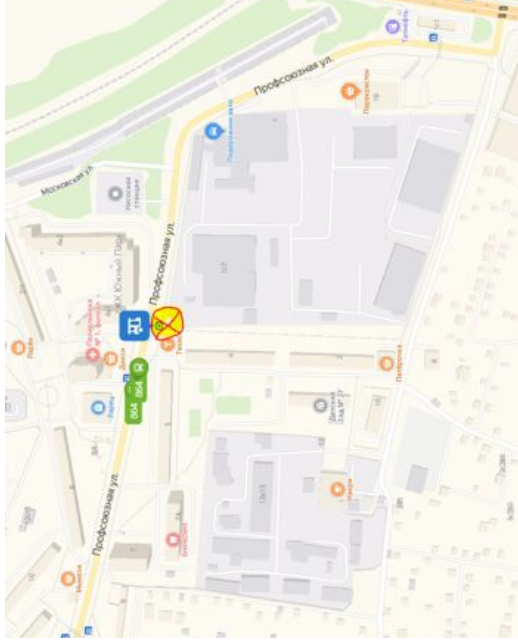

Знамя Октября	Остановка ВНИИМЖ	Родники	Остановка Сады ЗИО	Остановка Профсоюзная улица	склад Коледино
6:10	6:12	6:15	6:17	6:20	6:55
7:40	7:42	7:45	7:47	7:50	8:15
8:45 (конечная)					
18:10	18:12	18:15	18:17	18:20	18:55
19:40	19:42	19:45	19:47	19:50	20:15
20:45 (конечная)