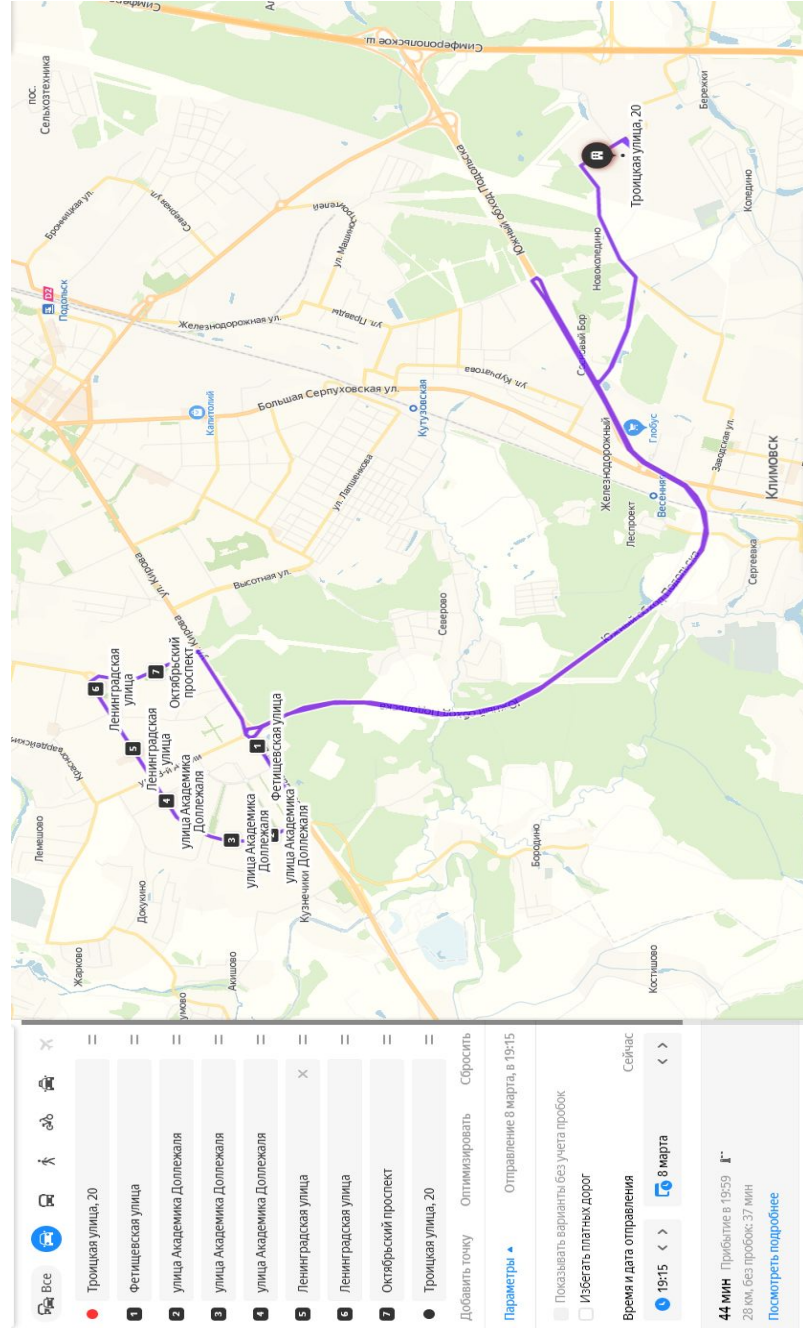

Добавить точку Оптимизировать Сбросить

Параметры

31 МИН Прибытие в 13:51

18 км, без пробок: 31 мин [Посмотреть подробнее](#)

Отправить этот маршрут на телефон

По будним, рабочим дням

| мкр. Кузнечики | склад Коледино |
|----------------|----------------|
| 9:00 | 9:30 |
| 10:00 | 10:30 |
| 11:00 | 11:30 |
| 12:00 | 12:30 |
| 13:00 | 13:30 |
| 14:00 | 14:30 |
| 15:00 | 15:30 |
| 16:00 | 16:30 |
| 17:00 | 17:30 |

Все

- ул. 40 лет Октября
- ул. Маршала Савицкого
- ул. Маршала Савицкого
- ул. Маршала Савицкого
- Троицкая улица, 20

Добавить точку Оптимизировать **Сбросить**

Параметры Отправление в 07:00

20 мин Прибытие в 07:19
 17 км, без пробок, 20 мин
[Посмотреть подробнее](#)