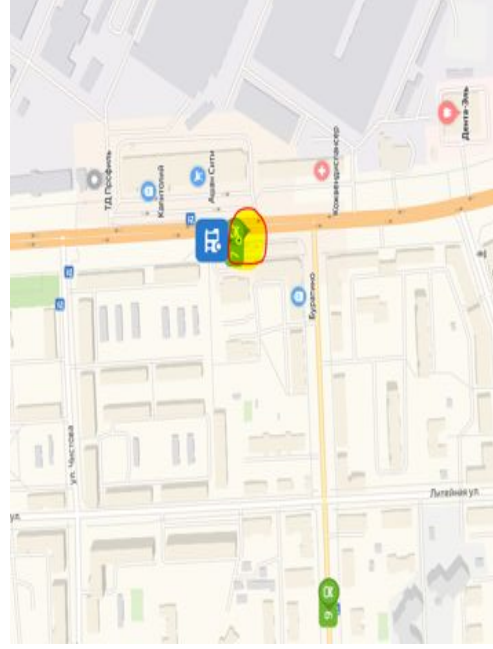

Площадь 50-летия Октября	Остановка ПКМО	ул. Рабочая, д. 42	рынок Подольск	ост. ПМЗ	Ашан	Коледино
6:20	6:23	6:25	6:30	6:32	6:35	6:55
7:25	7:28	7:30	7:35	7:37	7:40	8:00
8:30	8:33	8:35	8:40	8:42	8:45	9:05
9:30 (конечная)						
18:20	18:23	18:25	18:30	18:32	18:35	18:55
19:25	19:28	19:30	19:35	19:37	19:40	20:00
20:30	20:33	20:35	20:40	20:42	20:45	21:05
21:30 (конечная)						

Все

- 1 Рабочая улица
- 2 Рабочая улица
- 3 Рабочая улица
- 4 Советская улица, 2/1
- 5 Большая Серпуховская улица
- 6 Большая Серпуховская улица
- 7 Троицкая улица, 20

● Добавить точку   Оптимизировать   Сбросить

Параметры   Отправление сейчас

24 МИН   Прибытие в 12:59
1,2 км, без пробок: 24 мин
[Посмотреть подробнее](#)

Отправьте этот маршрут на телефон