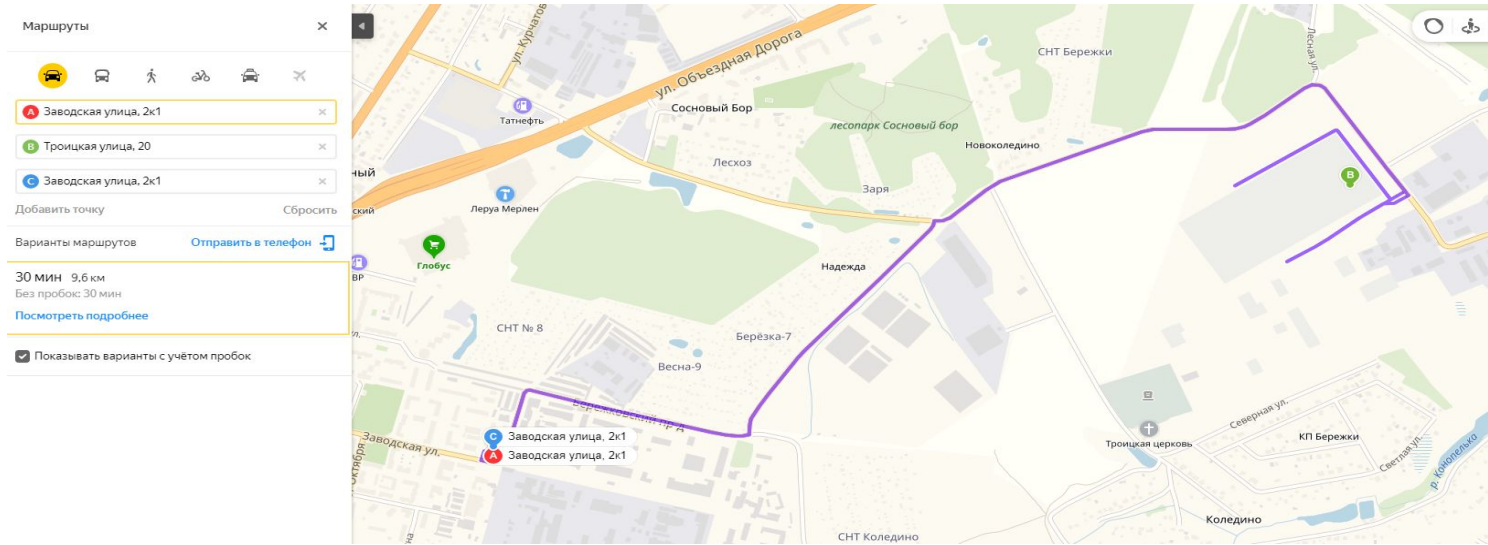

общ. Климовск	склад Коледино
6:10	6:25
6:15	6:30
6:25	6:40
6:30	6:50
6:35	6:55
6:40	7:00
6:50	7:05
7:00	7:15
7:05	7:20
7:10	7:25
7:15	7:30
7:25	7:40
7:30	7:45
7:35	7:50
7:40	7:55
7:50	8:05
7:55	8:10
8:00	8:15
8:05	8:20
8:15	8:30
8:20	8:35
8:25	8:40
8:35	8:50
8:45	9:00
18:10	18:25
18:15	18:30
18:25	18:40
18:30	18:50
18:35	18:55
18:40	19:00
18:50	19:05
19:00	19:15
19:05	19:20
19:10	19:25
19:15	19:30
19:25	19:40
19:30	19:45
19:35	19:50
19:40	19:55
19:50	20:05
20:00	20:15
20:05	20:20
20:15	20:30
20:20	20:35
20:25	20:40
20:35	20:50
20:45	21:00