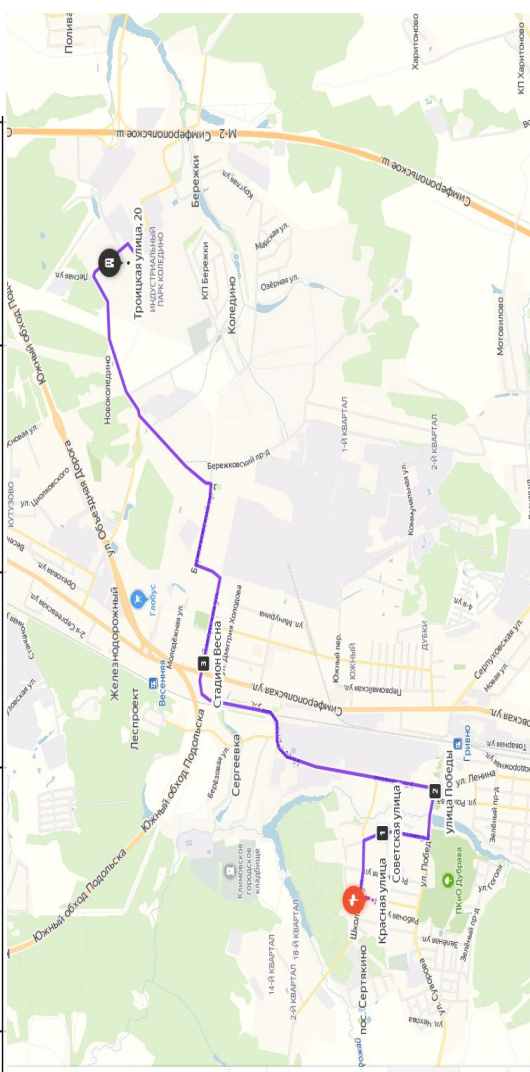

Климовск (Красная улица)	Климовск (ул. Советская 18к1)	Климовск (ДК КМЗ)	Остановка Стадион Весна	склад Коледино
6:00	6:01	6:03	6:11	6:25
6:05	6:06	6:07	6:15	6:35
6:15	6:16	6:17	6:20	6:45
6:25	6:26	6:27	6:35	6:55
6:35	6:36	6:37	6:45	7:05
6:50	6:51	6:53	7:01	7:20
7:00	7:01	7:02	7:10	7:30
7:10	7:11	7:12	7:15	7:40
7:20	7:21	7:22	7:30	7:50
7:30	7:31	7:32	7:40	8:00
7:45	7:46	7:48	7:55	8:15
8:00	8:01	8:02	8:10	8:30
8:10	8:11	8:12	8:15	8:40
8:20	8:21	8:22	8:30	8:50
8:30	8:31	8:32	8:40	9:00
18:00	18:01	18:03	18:11	18:25
18:05	18:06	18:07	18:15	18:35
18:15	18:16	18:17	18:20	18:45
18:25	18:26	18:27	18:35	18:55
18:35	18:36	18:37	18:40	19:05
18:50	18:51	18:53	19:01	19:20
19:00	19:01	19:02	19:10	19:30
19:10	19:11	19:12	19:15	19:40
19:20	19:21	19:22	19:30	19:50
19:30	19:31	19:32	19:40	20:00
19:45	19:46	19:48	19:55	20:15
20:00	20:01	20:02	20:10	20:30
20:10	20:11	20:12	20:15	20:40
20:20	20:21	20:22	20:30	20:50
20:30	20:31	20:32	20:40	21:00

Все

- Красная улица
- Советская улица
- улица Победы
- Стадион Весна
- Троицкая улица, 20

Добавить точку   Оптимизировать   Сбросить

Параметры

- ☒ Показывать варианты без учета пробок
- ☐ Избегать платных дорог

Время и дата отправления Сейчас

06:45 < > **Сегодня**

20 мин Прибытие в 07:04
9,2 км без пробок: 20 мин
[Посмотреть подробнее](#)

Отправьте этот маршрут на телефон Отправить