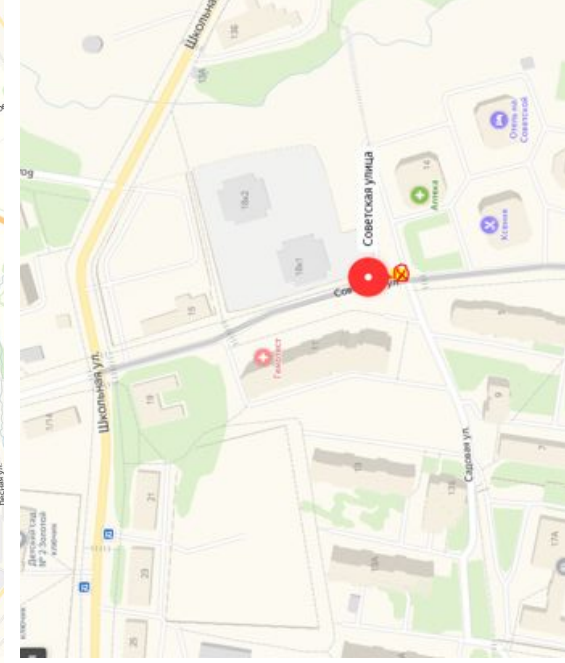

Климовск (Красная улица)	Климовск (ул. Советская 18к1)	Климовск (ДК КМЗ)	Остановка Стадион Весна	склад Коледино
6:00	6:01	6:03	6:11	6:25
6:05	6:06	6:07	6:15	6:35
6:15	6:16	6:17	6:20	6:45
6:25	6:26	6:27	6:35	6:55
6:35	6:36	6:37	6:45	7:05
6:50	6:51	6:53	7:01	7:20
7:00	7:01	7:02	7:10	7:30
7:10	7:11	7:12	7:15	7:40
7:20	7:21	7:22	7:30	7:50
7:30	7:31	7:32	7:40	8:00
7:45	7:46	7:48	7:55	8:15
8:00	8:01	8:02	8:10	8:30
8:10	8:11	8:12	8:15	8:40
8:20	8:21	8:22	8:30	8:50
8:30	8:31	8:32	8:40	9:00
18:00	18:01	18:03	18:11	18:25
18:05	18:06	18:07	18:15	18:35
18:15	18:16	18:17	18:20	18:45
18:25	18:26	18:27	18:35	18:55
18:35	18:36	18:37	18:40	19:05
18:50	18:51	18:53	19:01	19:20
19:00	19:01	19:02	19:10	19:30
19:10	19:11	19:12	19:15	19:40
19:20	19:21	19:22	19:30	19:50
19:30	19:31	19:32	19:40	20:00
19:45	19:46	19:48	19:55	20:15
20:00	20:01	20:02	20:10	20:30
20:10	20:11	20:12	20:15	20:40
20:20	20:21	20:22	20:30	20:50
20:30	20:31	20:32	20:40	21:00

Все

- Красная улица
- Советская улица
- улица Победы
- Стадион Весна
- Троицкая улица, 20

Добавить точку   Оптимизировать   Сбросить

Параметры

- ☒ Показывать варианты без учета пробок
- ☐ Избегать платных дорог

Время и дата отправления Сейчас

06:45 < > **Сегодня** < >

20 мин Прибытие в 07:04
9,2 км без пробок: 20 мин
[Посмотреть подробнее](#)

Отправьте этот маршрут на телефон Отправить