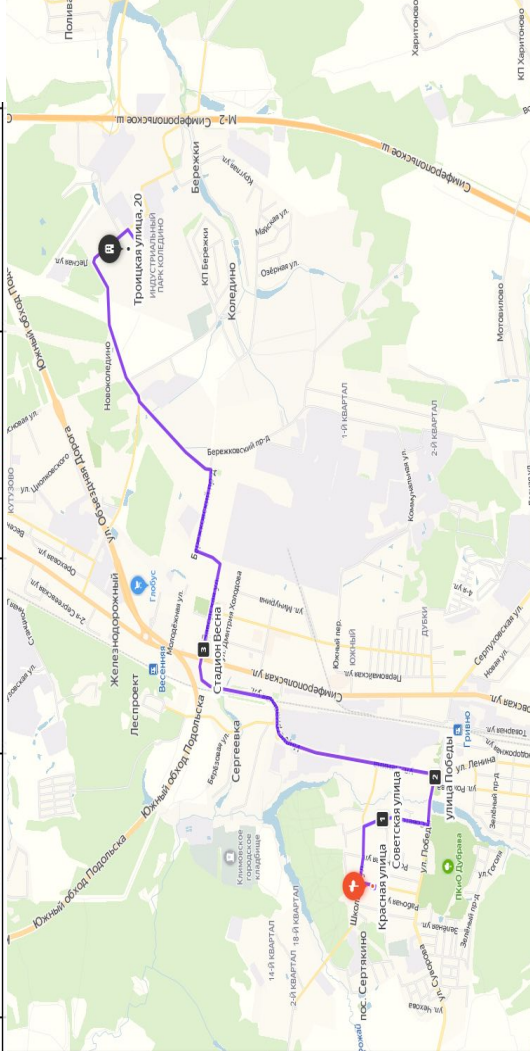

Климовск (Красная улица)	Климовск (ул. Советская 18к1)	Климовск (ДК КМЗ)	Остановка Стадион Весна	склад Коледино
6:00	6:01	6:03	6:11	6:25
6:05	6:06	6:07	6:15	6:35
6:15	6:16	6:17	6:20	6:45
6:25	6:26	6:27	6:35	6:55
6:35	6:36	6:37	6:45	7:05
6:50	6:51	6:53	7:01	7:20
7:00	7:01	7:02	7:10	7:30
7:10	7:11	7:12	7:15	7:40
7:20	7:21	7:22	7:30	7:50
7:30	7:31	7:32	7:40	8:00
7:45	7:46	7:48	7:55	8:15
8:00	8:01	8:02	8:10	8:30
8:10	8:11	8:12	8:15	8:40
8:20	8:21	8:22	8:30	8:50
8:30	8:31	8:32	8:40	9:00
18:00	18:01	18:03	18:11	18:25
18:05	18:06	18:07	18:15	18:35
18:15	18:16	18:17	18:20	18:45
18:25	18:26	18:27	18:35	18:55
18:35	18:36	18:37	18:40	19:05
18:50	18:51	18:53	19:01	19:20
19:00	19:01	19:02	19:10	19:30
19:10	19:11	19:12	19:15	19:40
19:20	19:21	19:22	19:30	19:50
19:30	19:31	19:32	19:40	20:00
19:45	19:46	19:48	19:55	20:15
20:00	20:01	20:02	20:10	20:30
20:10	20:11	20:12	20:15	20:40
20:20	20:21	20:22	20:30	20:50
20:30	20:31	20:32	20:40	21:00

Все

- Красная улица
- Советская улица
- улица Победы
- Стадион Весна
- Троицкая улица, 20

Добавить точку Оптимизировать Сбросить

Параметры Отправление в 06:45

☐ Показать варианты без учета пробок

☐ Избегать платных дорог

Время и дата отправления Сейчас

06:45 < > Сегодня

20 мин Прибытие в 07:04
9,2 км без пробок: 20 мин
[Посмотреть подробнее](#)

Отправьте этот маршрут на телефон Отправить