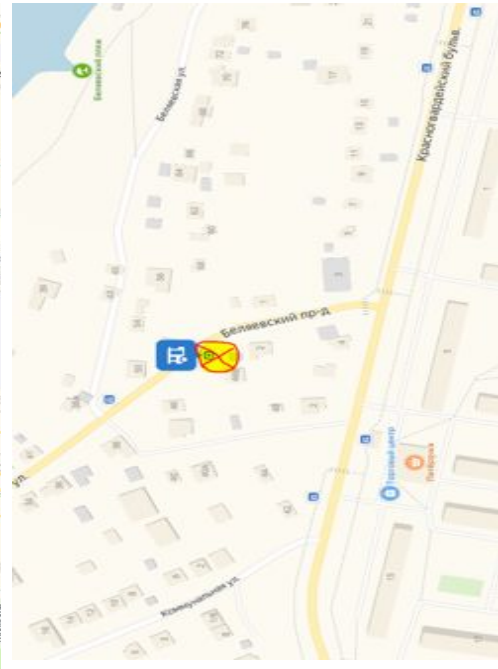

пос. Дубровицы	остановка Беляево	Остановка Бани Алексеева	склад Коледино
6:10	6:13	6:20	6:40
7:15	7:18	7:25	7:45
8:20	8:23	8:30	8:55
9:25 (конечная)			
18:10	18:13	18:20	18:40
19:15	19:18	19:25	19:45
20:20	20:23	20:30	20:45
21:25 (конечная)