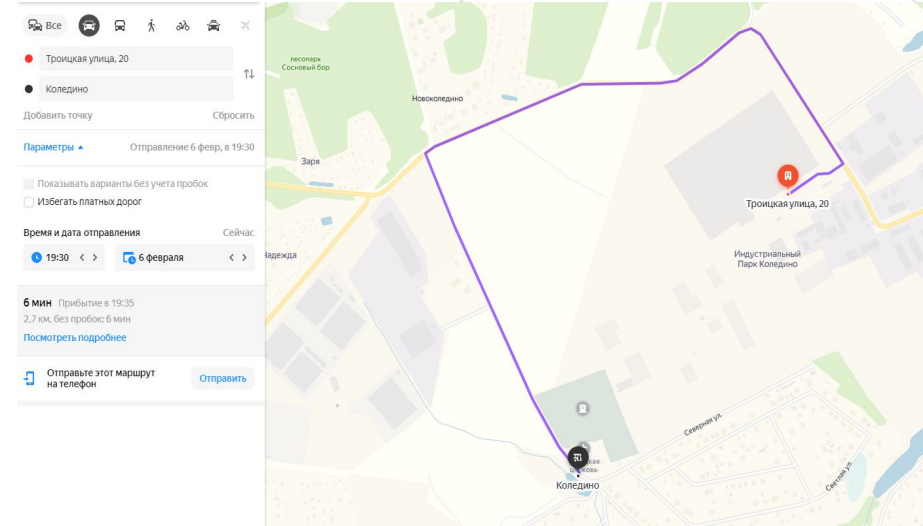

склад Коледино	д. Бережки
7:35	7:40
7:45 (конечная)	
19:35	19:40
19:45 (конечная)	

д. Коледино	склад Коледино
	7:45
7:50	7:55 (конечная)
	19:45
19:50	19:55 (конечная)