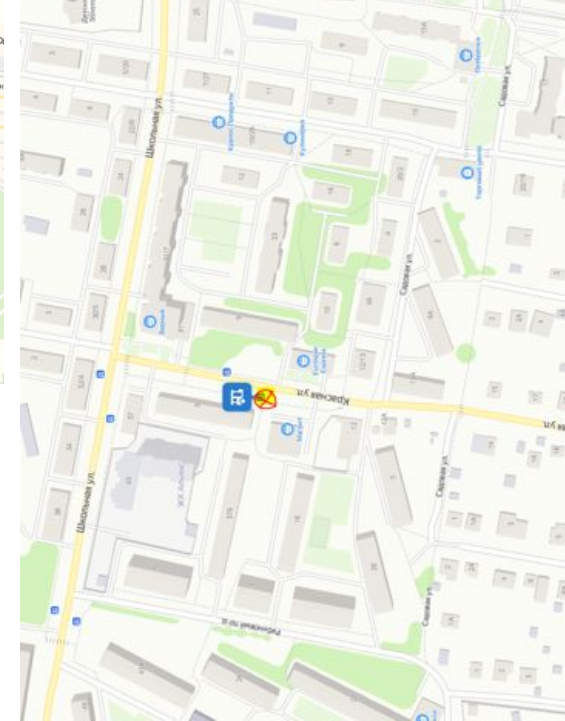

Климовск (Красная улица)	Климовск (ул. Советская 18к1)	Климовск (ДК КМЗ)	Остановка Стадион Весна	склад Коледино
6:00	6:01	6:03	6:11	6:25
6:05	6:06	6:07	6:15	6:35
6:15	6:16	6:17	6:20	6:45
6:25	6:26	6:27	6:35	6:55
6:35	6:36	6:37	6:45	7:05
6:50	6:51	6:53	7:01	7:20
7:00	7:01	7:02	7:10	7:30
7:10	7:11	7:12	7:15	7:40
7:20	7:21	7:22	7:30	7:50
7:30	7:31	7:32	7:40	8:00
7:45	7:46	7:48	7:55	8:15
8:00	8:01	8:02	8:10	8:30
8:10	8:11	8:12	8:15	8:40
8:20	8:21	8:22	8:30	8:50
8:30	8:31	8:32	8:40	9:00
18:00	18:01	18:03	18:11	18:25
18:05	18:06	18:07	18:15	18:35
18:15	18:16	18:17	18:20	18:45
18:25	18:26	18:27	18:35	18:55
18:35	18:36	18:37	18:40	19:05
18:50	18:51	18:53	19:01	19:20
19:00	19:01	19:02	19:10	19:30
19:10	19:11	19:12	19:15	19:40
19:20	19:21	19:22	19:30	19:50
19:30	19:31	19:32	19:40	20:00
19:45	19:46	19:48	19:55	20:15
20:00	20:01	20:02	20:10	20:30
20:10	20:11	20:12	20:15	20:40
20:20	20:21	20:22	20:30	20:50
20:30	20:31	20:32	20:40	21:00

Все

- Красная улица
- Советская улица
- улица Победы
- Стадион Весна
- Троицкая улица, 20

Добавить точку   Оптимизировать   Сбросить

Параметры

- ☒ Показывать варианты без учета пробок
- ☐ Избегать платных дорог

Время и дата отправления Сейчас

06:45 < > **Сегодня** < >

20 мин Прибытие в 07:04
9,2 км без пробок: 20 мин
[Посмотреть подробнее](#)

Отправьте этот маршрут на телефон Отправить