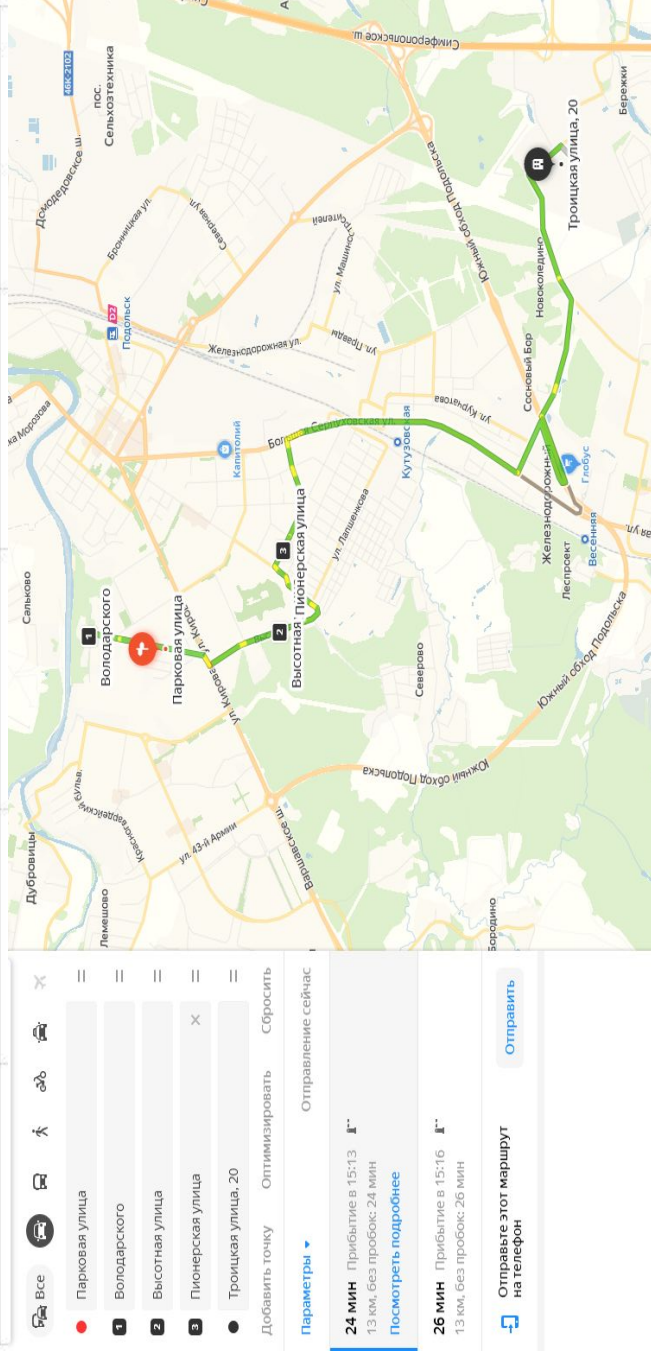

ост. Ледовый Дворец Витязь	мкр. Щепчинки	склад Коледино
6:20	6:25	6:50
6:35	6:40	7:05
7:15	7:20	7:45
7:30	7:35	8:00
8:00	8:05	8:30
8:25	8:30	8:55
18:20	18:25	18:50
18:35	18:40	19:05
19:15	19:20	19:45
19:30	19:35	20:00
20:00	20:05	20:30
20:25	20:30	20:55

Остановка Володарского	Остановка Парковая улица	Остановка Школа № 17	ост. ул. Пионерская (Пионерская Д.27)	Коледино
6:20	6:22	6:25	6:30	6:55
7:30	7:32	7:35	7:40	8:05
8:40	8:42	8:45	8:50	9:15 (конечная)
18:20	18:22	18:25	18:30	18:55
19:30	19:32	19:35	19:40	20:05
20:40	20:42	20:45	20:50	21:15 (конечная)

← улица Клемент Готвальда, 4Б

Маршруты

- A** улица Клемент Готвальда, 4Б
- B** Пионерская улица
- C** улица Володи Дубинина
- D** Троицкая улица, 20

Добавить точку Сбросить

Параметры **•** Отправить в телефон

- уллица Кирова
- уллица Кирова, 9А
- уллица Свердлова
- Народная уллица
- Троицкая уллица, 20

Добавить точку Оптимизировать Соросить
 Параметры ▾ Отправление сейчас

20 МИН Прибытие в 13:33
 11 км, без пробок: 20 мин
[Посмотреть подробнее](#)