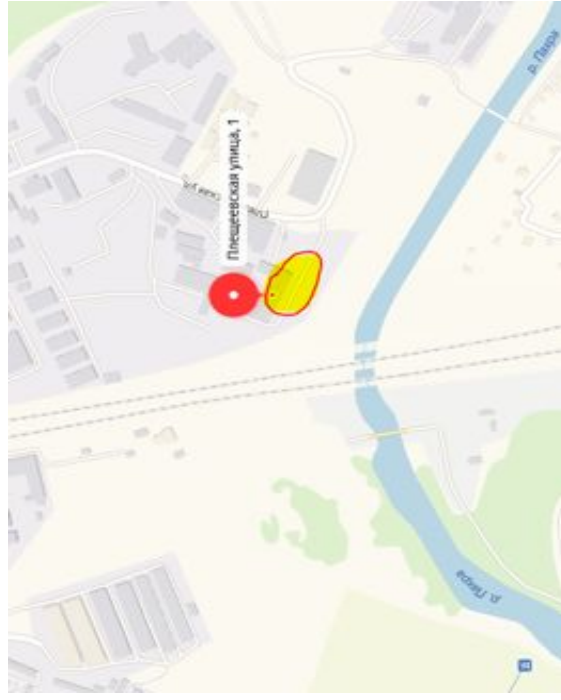

Плещеевская 1	остановка НИИ Цемент	Склад Коледино (отправление)	Склад Коледино	остановка НИИ Цемент	Плещеевская 1
6:15	6:15	6:45	6:45	6:50	7:25
6:25	6:27	7:05	7:05	7:25	8:05
6:30	6:30	7:10	7:10	7:30	8:10
6:35	6:37	7:15	7:15	8:25	9:05
6:40	6:43	7:20	7:20	8:00	8:40
6:45	6:40	7:20	7:20	8:10	8:50
6:45	6:45	7:25	7:25	7:45	8:25
6:50	6:53	7:30	7:30	8:10	8:50
6:55	6:55	7:35	7:35	8:15	8:55
7:00	7:03	7:40	7:40	8:20	9:00
7:05	7:08	7:45	7:45	8:35	9:15
7:10	7:13	7:50	7:50	8:40	9:20
7:15	7:18	7:55	7:55	8:45	9:25
7:30	7:30	8:10	8:10	9:05	9:50
18:15	18:15	18:45	18:45	18:50	19:25
18:25	18:27	19:05	19:05	19:25	20:05
18:30	18:30	19:10	19:10	19:30	20:10
18:35	18:37	19:15	19:15	20:25	21:05
18:40	18:43	19:20	19:20	20:00	20:40
18:40	18:40	19:20	19:20	20:10	20:50
18:45	18:45	19:25	19:25	19:45	20:25
18:50	18:53	19:30	19:30	20:10	20:50
18:55	18:55	19:35	19:35	20:15	20:55
19:00	19:03	19:40	19:40	20:20	21:00
19:05	19:08	19:45	19:45	20:35	21:15
19:10	19:13	19:50	19:50	20:40	21:20
19:15	19:18	19:55	19:55	20:45	21:25
19:30	19:30	20:10	20:10	21:05	21:50

Плещеевская улица, 1 ×
Цементный проезд ×
деревня Коледино ×
Добавить точку + Сбросить

Параметры ▾ Отправление 1 сент. в 07:00
33 мин Прибытие в 07:32
16 км, без пробок: 31 мин
[Посмотреть подробнее](#)

Отправьте этот маршрут на телефон [Отправить](#)