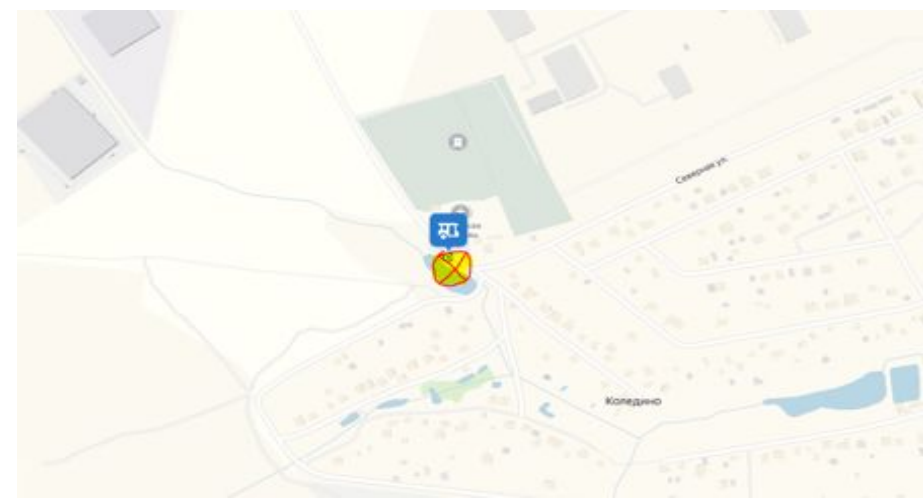

склад Коледино	д. Бережки
7:35	7:40
7:45 (конечная)	
19:35	19:40
19:45 (конечная)	

д. Коледино	склад Коледино
	7:45
7:50	7:55 (конечная)
	19:45
19:50	19:55 (конечная)