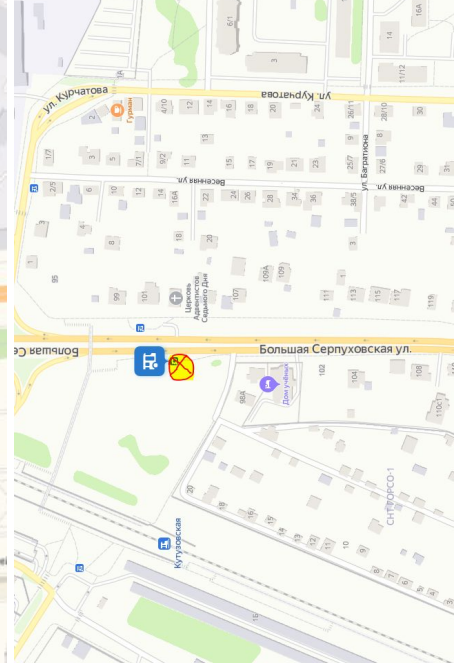

рынок Подольск	Остановка ПМЗ	Ашан (Десный мир)	Остановка Кулузово-1	Остановка Кулузово-2	Коледино
6:00	6:02	6:05	6:08	6:09	6:30
6:40	6:42	6:45	6:48	6:49	7:05
6:50	6:52	6:55	6:58	6:59	7:15
6:55	6:57	7:00	7:03	7:04	7:20
7:30	7:32	7:35	7:38	7:39	7:55
7:40	7:42	7:45	7:48	7:49	8:05
7:45	7:47	7:50	7:53	7:54	8:15
8:25	8:27	8:30	8:33	8:34	8:50
8:35	8:37	8:40	8:43	8:44	9:00
18:00					
18:00	18:02	18:05	18:08	18:09	18:30
18:40	18:42	18:45	18:48	18:49	19:05
18:50	18:52	18:55	18:58	18:59	19:15
18:55	18:57	19:00	19:03	19:04	19:20
19:30	19:32	19:35	19:38	19:39	19:55
19:40	19:42	19:45	19:48	19:49	20:05
19:45	19:47	19:50	19:53	19:54	20:15
20:25	20:27	20:30	20:33	20:34	20:50
20:35	20:37	20:40	20:43	20:44	21:00

Все

- Советская улица, 2/1
- Большая Серпуховская улица
- Большая Серпуховская улица
- Большая Серпуховская улица
- Большая Серпуховская улица
- Большая Серпуховская улица
- деревня Коледино

Добавить точку Оптимизировать Сбросить

Параметры ▼ Отправление 1 сент. в 19:00

20 мин Прибытие в 19:19
9,0 км, без пробок: 10 мин
[Посмотреть подробнее](#)

Отправить этот маршрут на телефон