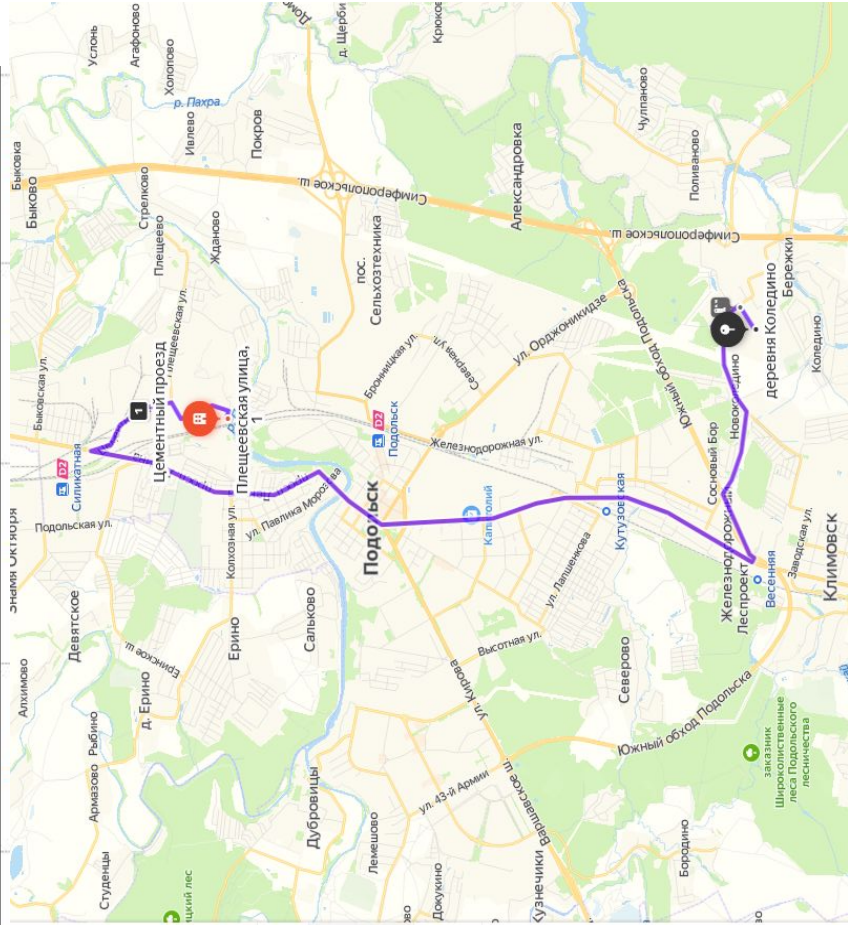

Плещеевская 1	остановка НИИ Цемент	Склад Коледино (отправление)	Склад Коледино	остановка НИИ Цемент	Плещеевская 1
6:15	6:15	6:45	6:45	6:50	7:25
6:25	6:27	7:05	7:05	7:25	8:05
6:30	6:30	7:10	7:10	7:30	8:10
6:35	6:37	7:15	7:15	8:25	9:05
6:40	6:43	7:20	7:20	8:00	8:40
6:45	6:40	7:20	7:20	8:10	8:50
6:45	6:45	7:25	7:25	7:45	8:25
6:50	6:53	7:30	7:30	8:10	8:50
6:55	6:55	7:35	7:35	8:15	8:55
7:00	7:03	7:40	7:40	8:20	9:00
7:05	7:08	7:45	7:45	8:35	9:15
7:10	7:13	7:50	7:50	8:40	9:20
7:15	7:18	7:55	7:55	8:45	9:25
7:30	7:30	8:10	8:10	9:05	9:50
18:15	18:15	18:45	18:45	18:50	19:25
18:25	18:27	19:05	19:05	19:25	20:05
18:30	18:30	19:10	19:10	19:30	20:10
18:35	18:37	19:15	19:15	20:25	21:05
18:40	18:43	19:20	19:20	20:00	20:40
18:40	18:40	19:20	19:20	20:10	20:50
18:45	18:45	19:25	19:25	19:45	20:25
18:50	18:53	19:30	19:30	20:10	20:50
18:55	18:55	19:35	19:35	20:15	20:55
19:00	19:03	19:40	19:40	20:20	21:00
19:05	19:08	19:45	19:45	20:35	21:15
19:10	19:13	19:50	19:50	20:40	21:20
19:15	19:18	19:55	19:55	20:45	21:25
19:30	19:30	20:10	20:10	21:05	21:50

Плещеевская улица, 1 ×
Цементный проезд ×
деревня Коледино ×
Добавить точку + Сбросить

Параметры ▾ Отправление 1 сент. в 07:00
33 мин Прибытие в 07:32
16 км, без пробок: 31 мин
[Посмотреть подробнее](#)

Отправьте этот маршрут на телефон [Отправить](#)