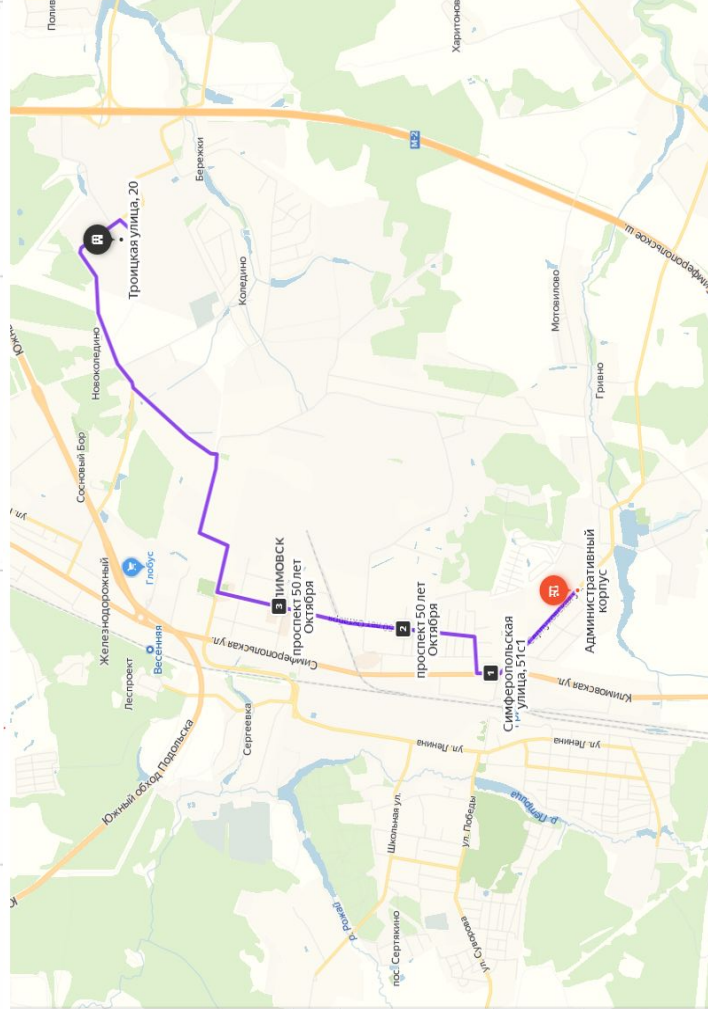

пос. МИС	ст. Гривно	Климовск (Улица Циолковского)	Климовск (Площадь 50-летия Октября)	склад Коледино
6:15	6:20	6:25	6:27	6:40
7:05	7:10	7:15	7:17	7:30
7:55	8:00	8:05	8:07	8:20
8:45 (конечная)				
18:05				
19:05				
19:55				
20:45 (конечная)				
18:20				
18:25				
19:10				
19:15				
20:00				
20:05				
18:27				
19:17				
20:07				
18:40				
19:30				
20:20				

Все
📍
🗺️
🚗
🚲
🚶
🚰
🚸
🚹
🚺
🚻
🚼
🚽
🚿
🚰
🚸
🚹
🚺
🚻
🚽
🚿

- Административный корпус
- 1 Симферопольская улица, 51с1
- 2 проспект 50 лет Октября
- 3 проспект 50 лет Октября
- Троицкая улица, 20

Добавить точку Оптимизировать Сбросить

Параметры ▲ Отправление 9 февр. в 18:30

- ☐ Показывать варианты без учета пробок
- ☐ Избегать платных дорог

Время и дата отправления **Сейчас**

18:30 < > 9 февраля < >

16 мин Прибытие в 18:45 17:30
7,9 км, без пробок: 16 мин
[Посмотреть подробнее](#)

Отправьте этот маршрут на телефон [Отправить](#)