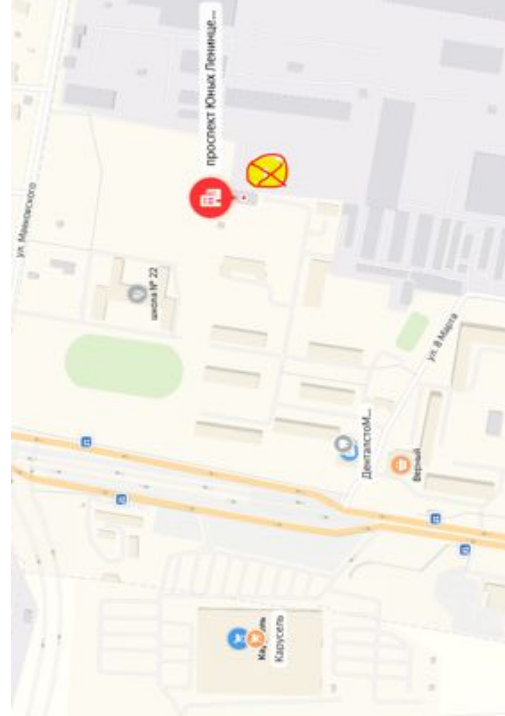

ул. Юных Ленинцев 84Д	Ново-Сырово	склад Коледино (прибытие)	склад Коледино (отправление)	Ново-Сырово	ул. Юных Ленинцев 84Д
6:30	6:40	7:20	8:00	8:35	8:40 (конечная)
18:30	18:40	19:10	20:00	20:35	20:40 (конечная)

← Россия, Московская область, Подольск

Все

- проспект Юных Ленинцев, 84Д
- проспект Юных Ленинцев, 1Д
- Троицкая улица, 20

[Добавить точку](#) Сбросить

Параметры ▾ Отправление сейчас

32 мин Прибытие в 14:32 1''
22 км, без пробок: 32 мин

37 мин Прибытие в 14:37 1''
18 км, без пробок: 31 мин
[Посмотреть подробнее](#)

[Отправьте этот маршрут на телефон](#) [Отправить](#)