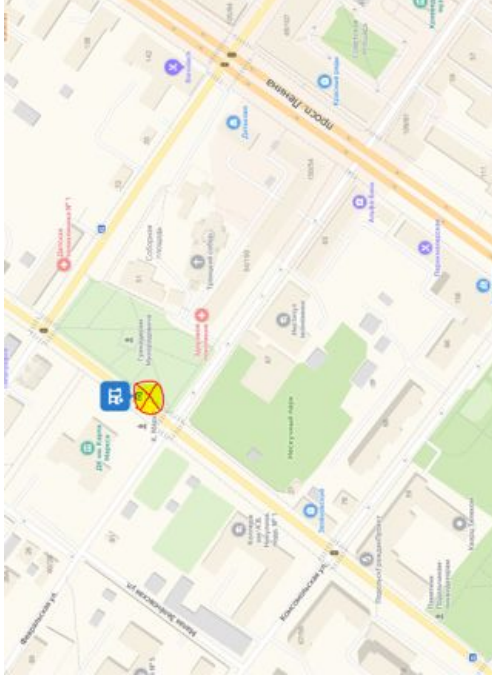

Комсомольская улица, 79Б	Остановка ДК имени Карла Маркса	Остановка Площадь Ленина	Остановка ПМЗ	Ашан (Детский мир)	Остановка Кузузово-1	Остановка Кузузово-2	Коледино
6:30	6:31	6:35	6:37	6:39	6:42	6:43	7:05
7:40	7:41	7:45	7:47	7:49	7:52	7:53	8:15
8:50	8:51	8:55	8:57	8:59	9:02	9:03	9:20 (конечная)
18:30	18:31	18:35	18:37	18:39	18:42	18:43	19:05
19:40	19:41	19:45	19:47	19:49	19:52	19:53	20:15
20:50	20:51	20:55	20:57	20:59	21:02	21:03	21:20 (конечная)

Все

- Комсомольская улица, 79Б
- 1 Большая Зелёновская улица
- 2 Большая Серпуховская улица
- Троицкая улица, 20

Добавить точку Оптимизировать Сбросить

Параметры Отправление сейчас

21 мин
10 км, без пробок: 19 мин
[Посмотреть подробнее](#)

Отправьте этот маршрут на телефон