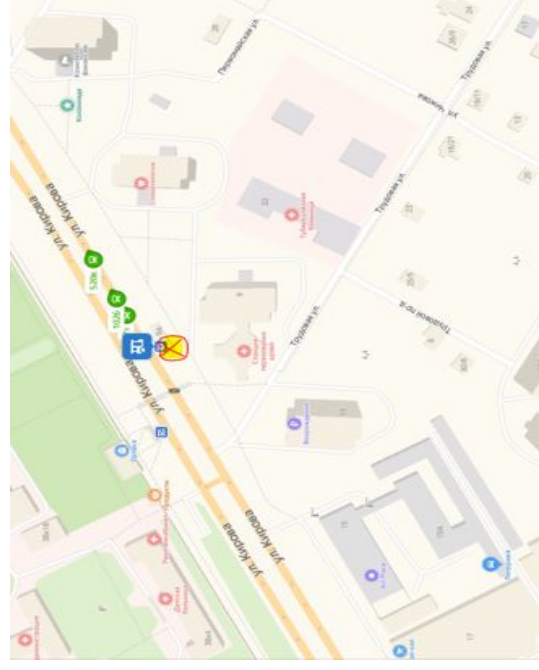

кинотеатр Родина	Больница	РайПО (ТЦ "Галерея")	ул. Народная 17	Коледино
6:15	6:16	6:20	6:23	6:45
6:30	6:31	6:35	6:38	7:00
7:15	7:16	7:20	7:23	7:45
7:30	7:31	7:35	7:38	8:00
8:15	8:16	8:20	8:23	8:45
8:30	8:31	8:35	8:38	9:00
18:15	18:16	18:20	18:23	18:45
18:30	18:31	18:35	18:38	19:00
19:15	19:16	19:20	19:23	19:45
19:30	19:31	19:35	19:38	20:00
20:15	20:16	20:20	20:23	20:45
20:30	20:31	20:35	20:38	21:00

- улица Кирова
- 1 улица Кирова, 9А
- 2 улица Свердлова
- 3 Народная улица
- Троицкая улица, 20

Добавить точку Оптимизировать Соросить
Параметры Отправление сейчас

20 мин Прибытие в 13:33
11 км, без пробок, 20 мин
[Посмотреть подробнее](#)

Отправьте этот маршрут на телефон