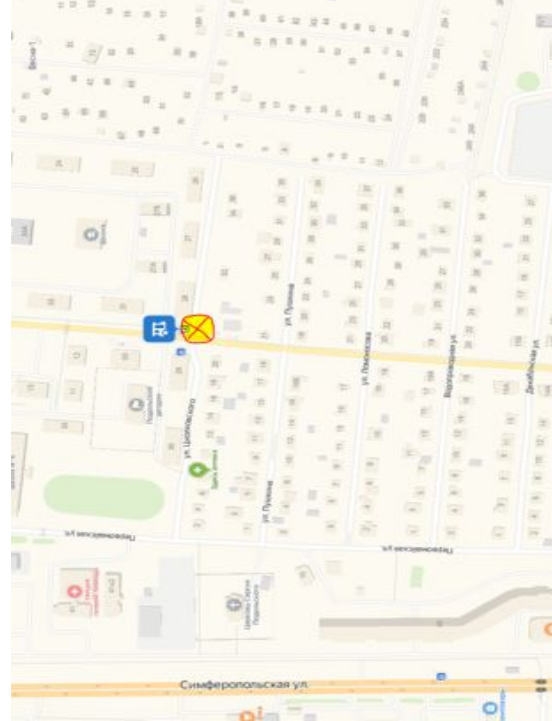

пос. МИС	ст. Гривно	Климовск (Улица Циолковского)	Климовск (Площадь 50-летия Октября)	склад Коледино
6:15	6:20	6:25	6:27	6:40
7:05	7:10	7:15	7:17	7:30
7:55	8:00	8:05	8:07	8:20
8:45 (конечная)				
18:05				
19:05				
19:55				
20:45 (конечная)				
18:20				
18:25				
19:10				
19:15				
20:00				
20:05				
18:27				
19:17				
20:07				
18:40				
19:30				
20:20				

Все 📍 🚗 🚲 🚶 🚶 🚶 ✖

- Административный корпус
- 1 Симферопольская улица, 51с1
- 2 проспект 50 лет Октября
- 3 проспект 50 лет Октября
- Троицкая улица, 20

Добавить точку Оптимизировать Сбросить

Параметры ▲ Отправление 9 февр. в 18:30

- ☐ Показывать варианты без учета пробок
- ☐ Избегать платных дорог

Время и дата отправления **18:30** < > **9 февраля** Сейчас < >

16 мин Прибытие в 18:45 **Г**
7,9 км, без пробок: 16 мин
[Посмотреть подробнее](#)

[Отправьте этот маршрут на телефон](#) **Отправить**