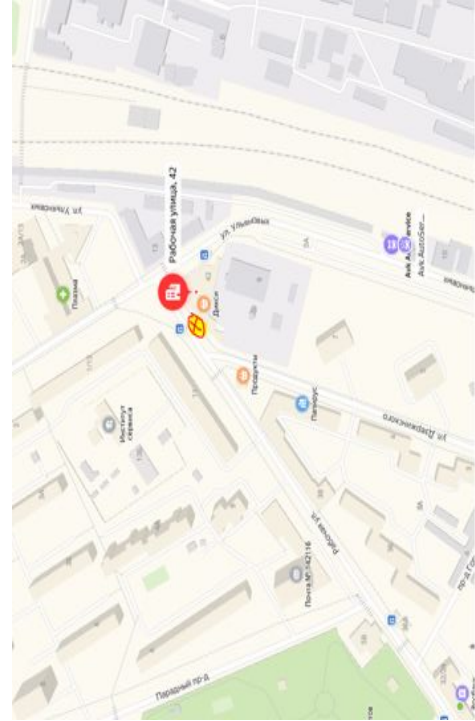

Плещеевская улица, 1 ×
 Цементный проезд ×
 деревня Коледино ×
 Добавить точку + Сбросить

33 мин Прибытие в 07:32
 16 км, без пробок: 31 мин
[Посмотреть подробнее](#)

Отправьте этот маршрут на телефон Отправить

Все

- 1 Рабочая улица
- 2 Рабочая улица
- 3 Рабочая улица
- 4 Советская улица, 2/1
- 5 Большая Серпуховская улица
- 6 Большая Серпуховская улица
- 7 Троицкая улица, 20

Добавить точку Оптимизировать Сбросить

Параметры Отправление сейчас

24 МИН Прибытие в 12:59
 1,2 км, без пробок: 24 мин
[Посмотреть подробнее](#)

Отправьте этот маршрут на телефон [Отправить](#)

рынок Подольск	Ашан	Коледино
6:15	6:20	6:40
7:05	7:10	7:35
8:05	8:10	8:35
9:05 (конечная)		
18:15		
18:20		
19:05		
19:10		
20:05		
20:10		
21:05 (конечная)		

← Искать вдоль маршрута

Маршруты

- A** Рынок
- B** Большая Серпуховская улица
- C** Троицкая улица, 20

Добавить точку

Параметры **▼** [Отправить в телефон](#)

16 мин 9,3 км **1***
Без пробок: 16 мин

17 мин 9,2 км **1****
Без пробок: 16 мин