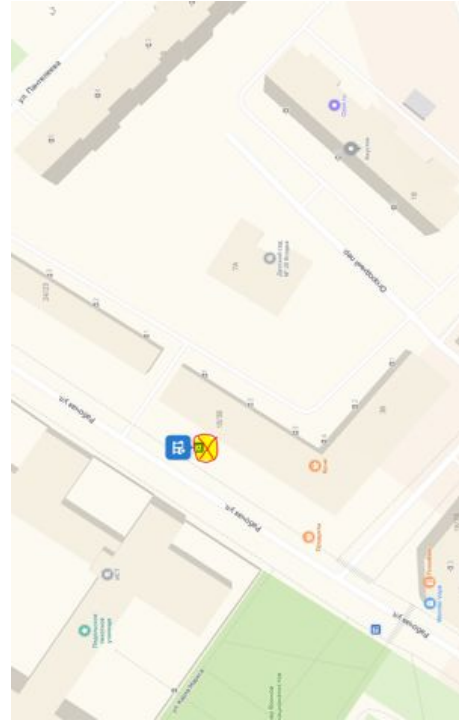

Площадь 50-летия Октября	Остановка ПКМО	ул. Рабочая, д. 42	рынок Подольск	ост. ПМЗ	Ашан	Коледино
6:20	6:23	6:25	6:30	6:32	6:35	6:55
7:25	7:28	7:30	7:35	7:37	7:40	8:00
8:30	8:33	8:35	8:40	8:42	8:45	9:05
9:30 (конечная)						
18:20	18:23	18:25	18:30	18:32	18:35	18:55
19:25	19:28	19:30	19:35	19:37	19:40	20:00
20:30	20:33	20:35	20:40	20:42	20:45	21:05
21:30 (конечная)						

Все

- 1 Рабочая улица
- 2 Рабочая улица
- 3 Рабочая улица
- 4 Советская улица, 2/1
- 5 Большая Серпуховская улица
- 6 Большая Серпуховская улица
- 7 Троицкая улица, 20

● Добавить точку   Оптимизировать   Сбросить

Параметры   Отправление сейчас

24 МИН   Прибытие в 12:59
1,2 км, без пробок: 24 мин
[Посмотреть подробнее](#)

Отправьте этот маршрут на телефон