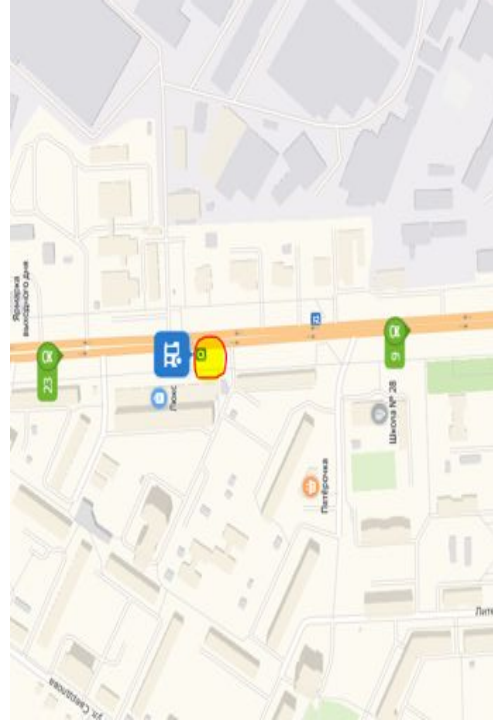

[Отправьте этот маршрут на телефон](#) **Отправить**

| Площадь 50-летия Октября | Остановка ПКМО | ул. Рабочая, д. 42 | рынок Подольск | ост. ПМЗ | Ашан | Коледино |
|--------------------------|----------------|--------------------|----------------|----------|-------|----------|
| 6:20 | 6:23 | 6:25 | 6:30 | 6:32 | 6:35 | 6:55 |
| 7:25 | 7:28 | 7:30 | 7:35 | 7:37 | 7:40 | 8:00 |
| 8:30 | 8:33 | 8:35 | 8:40 | 8:42 | 8:45 | 9:05 |
| 9:30 (конечная) | | | | | | |
| | | | | | | |
| 18:20 | 18:23 | 18:25 | 18:30 | 18:32 | 18:35 | 18:55 |
| 19:25 | 19:28 | 19:30 | 19:35 | 19:37 | 19:40 | 20:00 |
| 20:30 | 20:33 | 20:35 | 20:40 | 20:42 | 20:45 | 21:05 |
| 21:30 (конечная) | | | | | | |

Все

- 1 Рабочая улица
- 2 Рабочая улица
- 3 Рабочая улица
- 4 Советская улица, 2/1
- 5 Большая Серпуховская улица
- 6 Большая Серпуховская улица
- 7 Троицкая улица, 20

● Добавить точку Оптимизировать Сбросить

Параметры Отправление сейчас

24 МИН Прибытие в 12:59
 1,2 км, без пробок: 24 мин
[Посмотреть подробнее](#)

Отправьте этот маршрут на телефон

| рынок Подольск | Ашан | Коледино |
|-------------------|------|----------|
| 6:15 | 6:20 | 6:40 |
| 7:05 | 7:10 | 7:35 |
| 8:05 | 8:10 | 8:35 |
| 9:05 (конечная) | | |
| 18:15 | | |
| 18:20 | | |
| 19:05 | | |
| 19:10 | | |
| 20:05 | | |
| 20:10 | | |
| 21:05 (конечная) | | |

← Искать вдоль маршрута

Маршруты

- A** Рынок
- B** Большая Серпуховская улица
- C** Троицкая улица, 20

Добавить точку

Параметры ▾ Отправить в телефон

16 мин 9,3 км **Г**
Без пробок: 16 мин

17 мин 9,2 км **Г**
Без пробок: 16 мин