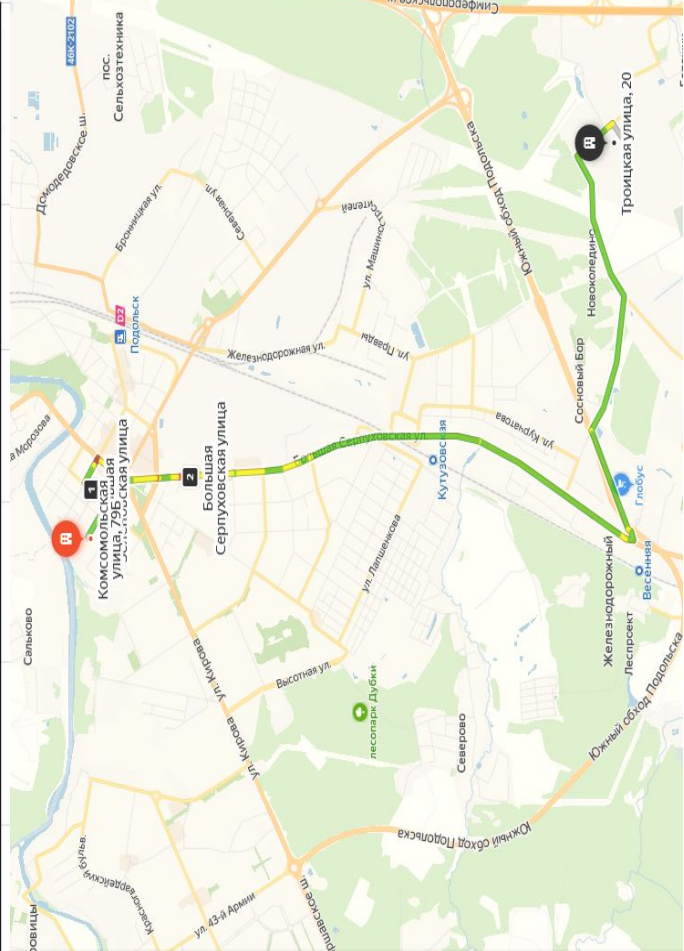

Комсомольская улица, 79Б	Остановка ДК имени Карла Маркса	Остановка Площадь Ленина	Остановка ПМЗ	Ашан (Десткий мир)	Остановка Кузузово-1	Остановка Кузузово-2	Коледино
6:30	6:31	6:35	6:37	6:39	6:42	6:43	7:05
7:40	7:41	7:45	7:47	7:49	7:52	7:53	8:15
8:50	8:51	8:55	8:57	8:59	9:02	9:03	9:20 (конечная)
18:30	18:31	18:35	18:37	18:39	18:42	18:43	19:05
19:40	19:41	19:45	19:47	19:49	19:52	19:53	20:15
20:50	20:51	20:55	20:57	20:59	21:02	21:03	21:20 (конечная)

Все

- Комсомольская улица, 79Б
- 1 Большая Зелёновская улица
- 2 Большая Серпуховская улица
- Троицкая улица, 20

Добавить точку Оптимизировать Сбросить

Параметры Отправление сейчас

21 мин
10 км, без пробок: 19 мин
[Посмотреть подробнее](#)

Отправьте этот маршрут на телефон