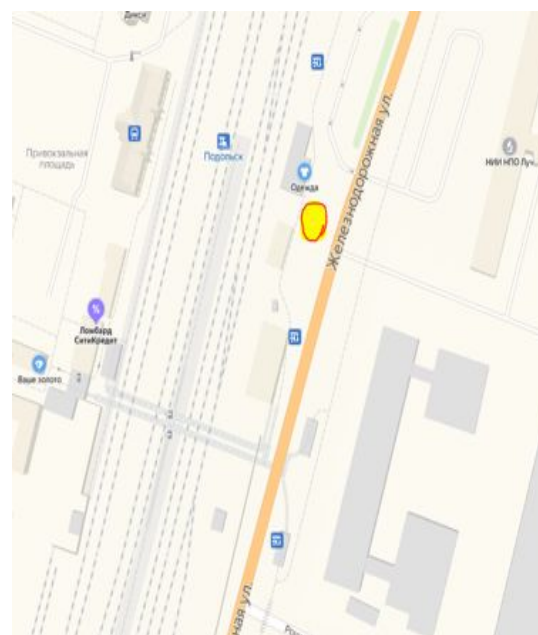

17:55	17:58	18:00	18:02	18:05	18:20
18:00	18:03	18:05	18:07	18:10	18:25
18:05	18:08	18:10	18:12	18:15	18:30
18:10	18:13	18:15	18:17	18:20	18:35
18:12	18:15	18:17	18:19	18:22	18:37
18:15	18:18	18:20	18:22	18:25	18:40
18:20	18:23	18:25	18:27	18:30	18:45
18:25	18:28	18:30	18:32	18:35	18:50
18:30	18:33	18:35	18:37	18:40	18:55
18:35	18:38	18:40	18:42	18:45	19:00
18:40	18:43	18:45	18:47	18:50	19:05
18:45	18:48	18:50	18:52	18:55	19:10
18:50	18:53	18:55	18:57	19:00	19:15
18:55	18:58	19:00	19:02	19:05	19:20
19:00	19:03	19:05	19:07	19:10	19:25
19:02	19:05	19:07	19:09	19:12	19:27
19:05	19:08	19:10	19:12	19:15	19:30
19:10	19:13	19:15	19:17	19:20	19:35
19:15	19:18	19:20	19:22	19:25	19:40
19:20	19:23	19:25	19:27	19:30	19:45
19:25	19:28	19:30	19:32	19:35	19:50
19:30	19:33	19:35	19:37	19:40	19:55
19:35	19:38	19:40	19:42	19:45	20:00
19:40	19:43	19:45	19:47	19:50	20:05
19:45	19:48	19:50	19:52	19:55	20:10
19:50	19:53	19:55	19:57	20:00	20:15
19:52	19:55	19:57	19:59	20:02	20:17
19:55	19:58	20:00	20:02	20:05	20:20
20:00	20:03	20:05	20:07	20:10	20:25
20:05	20:08	20:10	20:12	20:15	20:30
20:15	20:18	20:20	20:22	20:25	20:40
20:20	20:23	20:25	20:27	20:30	20:45
20:30	20:33	20:35	20:37	20:40	21:00