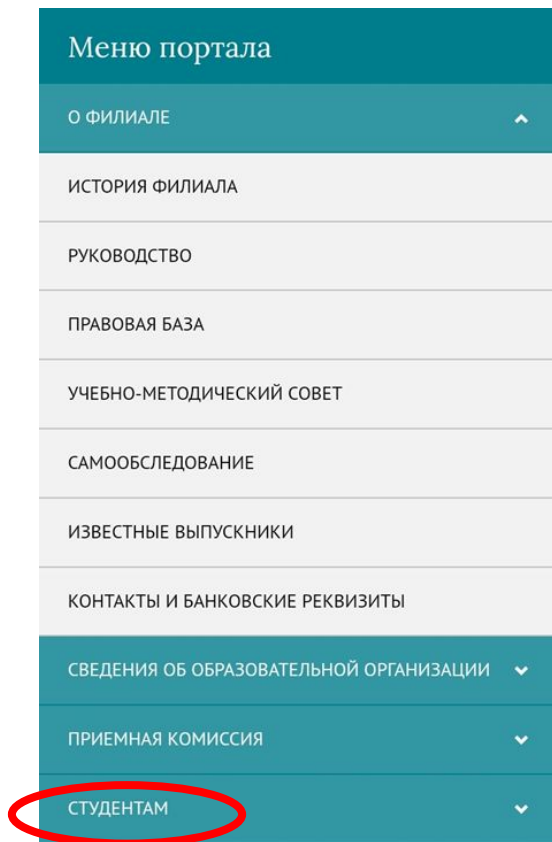

Вход в электронную библиотеку через сайт филиала:

2. Выбираем: «Студентам» / «Библиотека» / «Вход для преподавателей и обучающихся в электронную библиотеку»