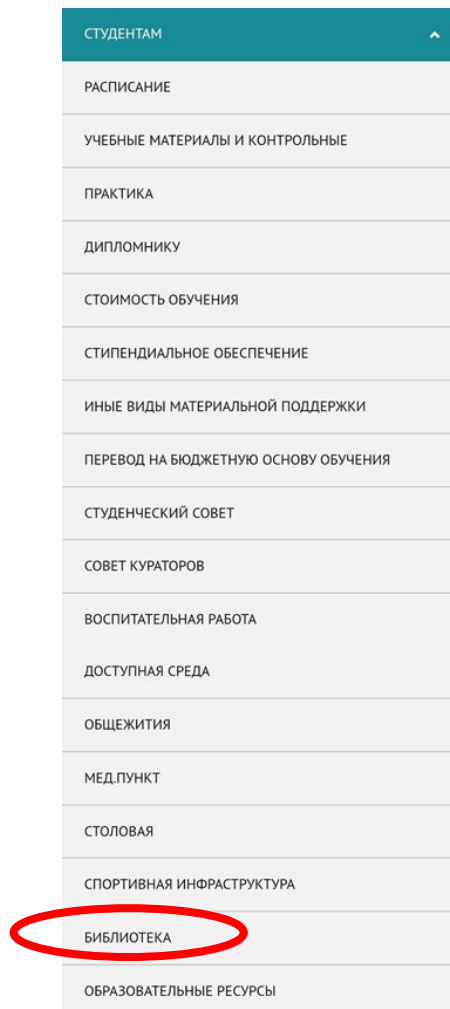

Вход в электронную библиотеку через сайт филиала:

2. Выбираем: «Студентам» / «Библиотека» / «Вход для преподавателей и обучающихся в электронную библиотеку»