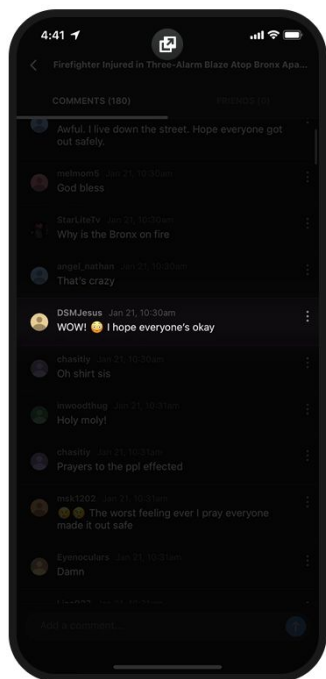

Похожие решения

See incidents unfold and get the real story from people on the scene.

Live videos show you what's really happening. Watch incidents unfold from different angles and follow along until they get resolved.

Fast, accurate information makes a meaningful difference in emergencies.

Citizen alerts go out instantly — this can be hours before Amber Alerts are even issued for children in danger. This speed has been critical in acting on important events like abductions and missing elderly people.

When you can, contribute to help resolve a situation.

You used to have to call a police tip line to help. Now you can use Citizen to broadcast live video, sharing relevant updates with others. You can also leave comments, which have helped locate missing people and share information about evacuation centers during natural disasters.

Американское приложение «Citizen»

- Анализирует вызовы 911 в реальном времени
- Пользователи делятся экстренными ситуациями
- Предоставляет прямой доступ к экстренным службам