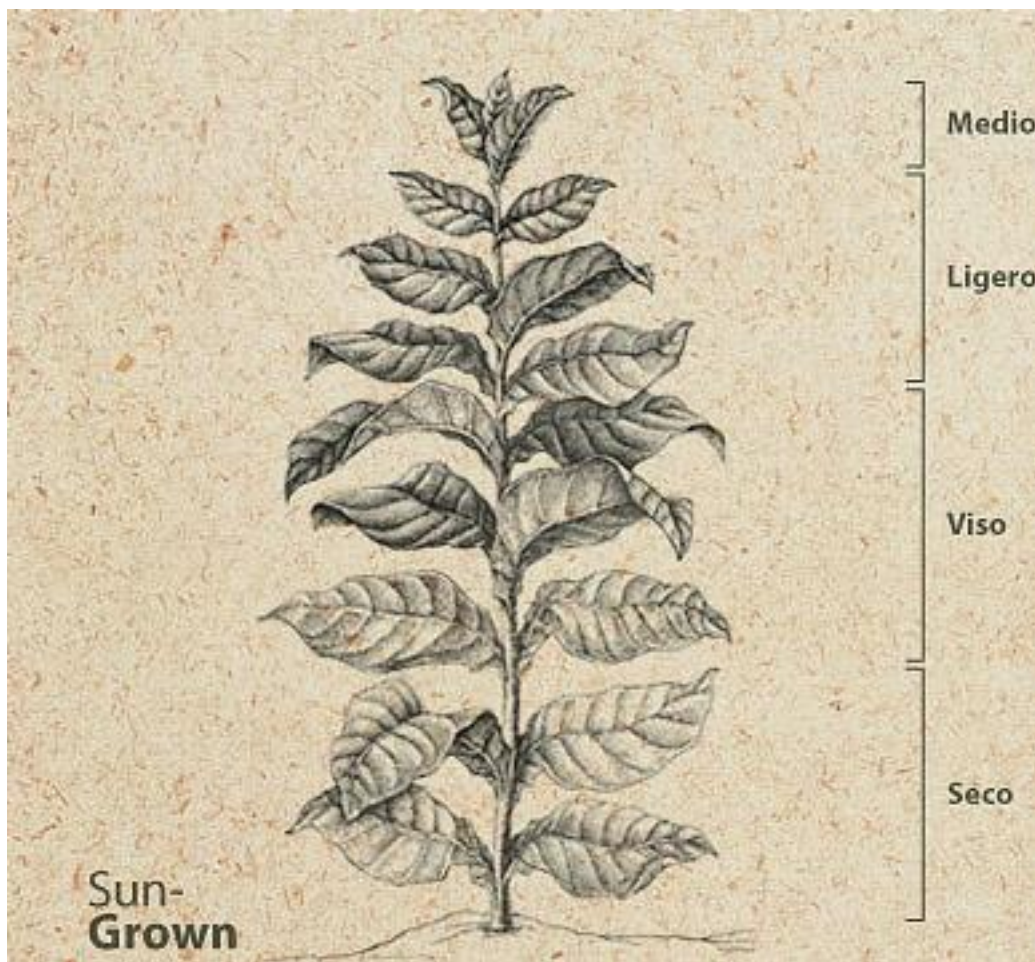

И это ремесло становится основным на Острове
Свободы

Сгарный
табак

Терруа

температур
а

р
влажност
ь

осадк
и

клима
т

Ligero - три верхних яруса табачного куста.
Листья с самым большим содержанием никотина.

Viso - листья с самым большим содержанием сахаров

Seco - листья которые в сигарах используются как
топливо.

Самые жаропрочные

Производство
сигары

Сбор

Сортировк

а

Ферментаци