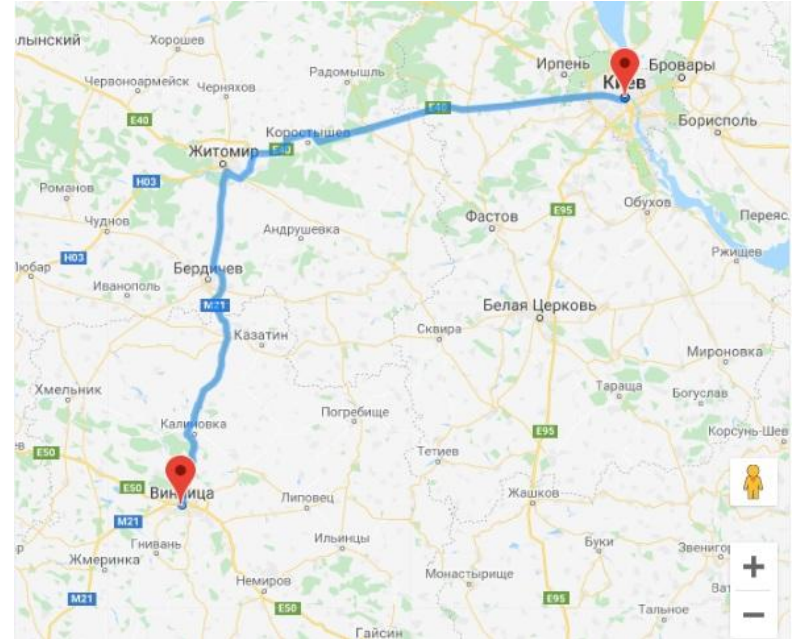

Руслан Васильович СИВАЧЕНКО

**ДИРЕКТОР
МЕРЕЖІ ЦЕНТРІВ
СУЧАСНОЇ ДІАГНОСТИКИ “НЕЙРОМЕД”**

Нейромед - це?
СУЧАСНА ДІАГНОСТИКА

№1

Центри МРТ:

📍 вул. Пирогова, 109

📍 вул. Хмельницьке шосе, 92

📍 вул. Замостянська, 26

м. Суми

Philips Achieva 1.5 T

 м. Черкаси,
вул. Мендєєва, 16

Команда “Нейромед”

Команда “Нейромед”

**У чому різниця між державними
та приватними медичними
центрами?**

ПРИНЦИПИ НЕЙРОМЕД:

01