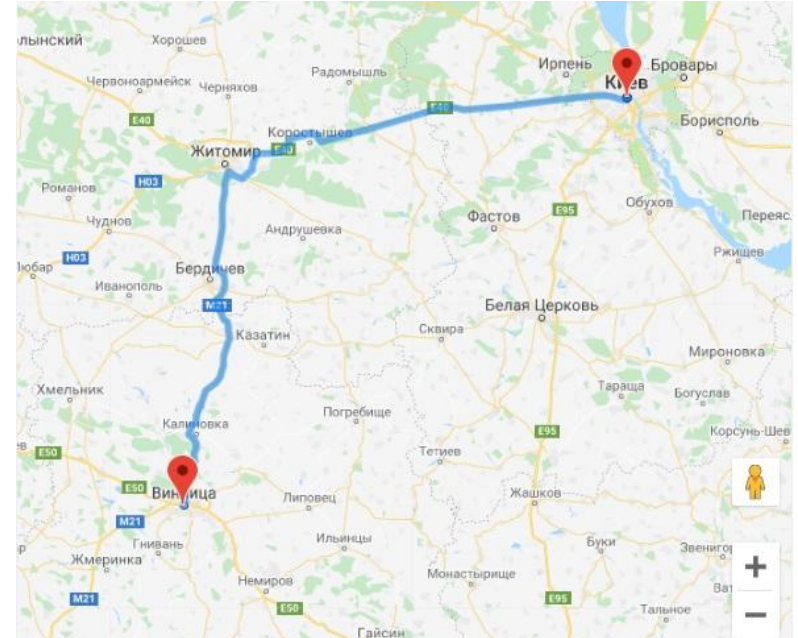

Руслан Васильович СИВАЧЕНКО

**ДИРЕКТОР
МЕРЕЖІ ЦЕНТРІВ
СУЧАСНОЇ ДІАГНОСТИКИ “НЕЙРОМЕД”**

Нейромед - це?
СУЧАСНА ДІАГНОСТИКА

№1

Центри МРТ:

📍 вул. Пирогова, 109

📍 вул. Хмельницьке шосе, 92

📍 вул. Замостянська, 26

м. Суми

Philips Achieva 1.5 T

 м. Черкаси,
вул. Мендєєлева, 16

Команда “Нейромед”

Команда “Нейромед”

**У чому різниця між державними
та приватними медичними
центрами?**

ПРИНЦИПИ НЕЙРОМЕД:

01