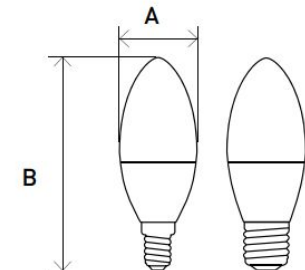

Источники света

Декоративная серия ламп с прозрачной колбой и коллиматорной линзой.
Лампы хорошо смотрятся в хрустальных люстрах и светильниках.

Технические характеристики

- Стабильная работа в сети 175-265В.
- Без пульсаций.
- Использовать при t от -25°C до 50°C.
- Индекс цветопередачи Ra>80
- Не нагревается до высоких температур и может использоваться в любых светильниках.

⚠ Не использовать в системах с регуляторами яркости, электронными стартерами, реле времени, световыми датчиками и при наружном освещении в открытых светильниках.

B35