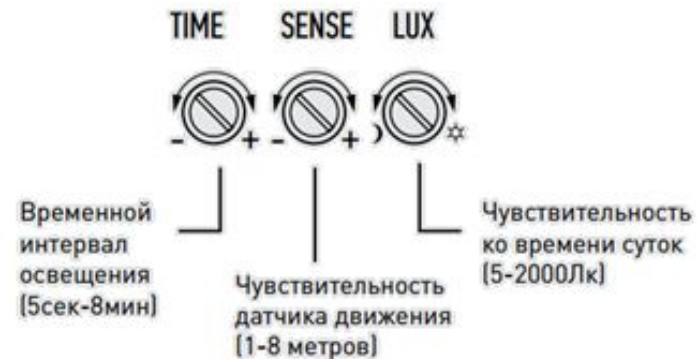

Ассортимент серии LPR-041

Основные параметры	LPR-041-1-65K-xxx	LPR-041-2-65K-xxx
Применение	В местах, где не требуются постоянное освещение: входные/подъездные территории, охраняемые объекты и т.д.	
Мощность, Вт	10/20/30/50	20/30/50
Цветовая температура, К	6500	6500
Светоотдача, Лм/Вт	70	80
Телесный угол чувствительности датчика	120°	180° (дополнительная возможность регулировки датчика на 360° в горизонтальной плоскости и 180° в вертикальной)
Возможность настройки дальности срабатывания, времени работы и чувствительности к освещенности	Нет (установлены заводские настройки)	Да
Время работы	30-40сек	От 5сек до 8 мин
Радиус чувствительности	1-6м	1-8м
Уровень срабатывания датчика	5Лк	5-2000Лк