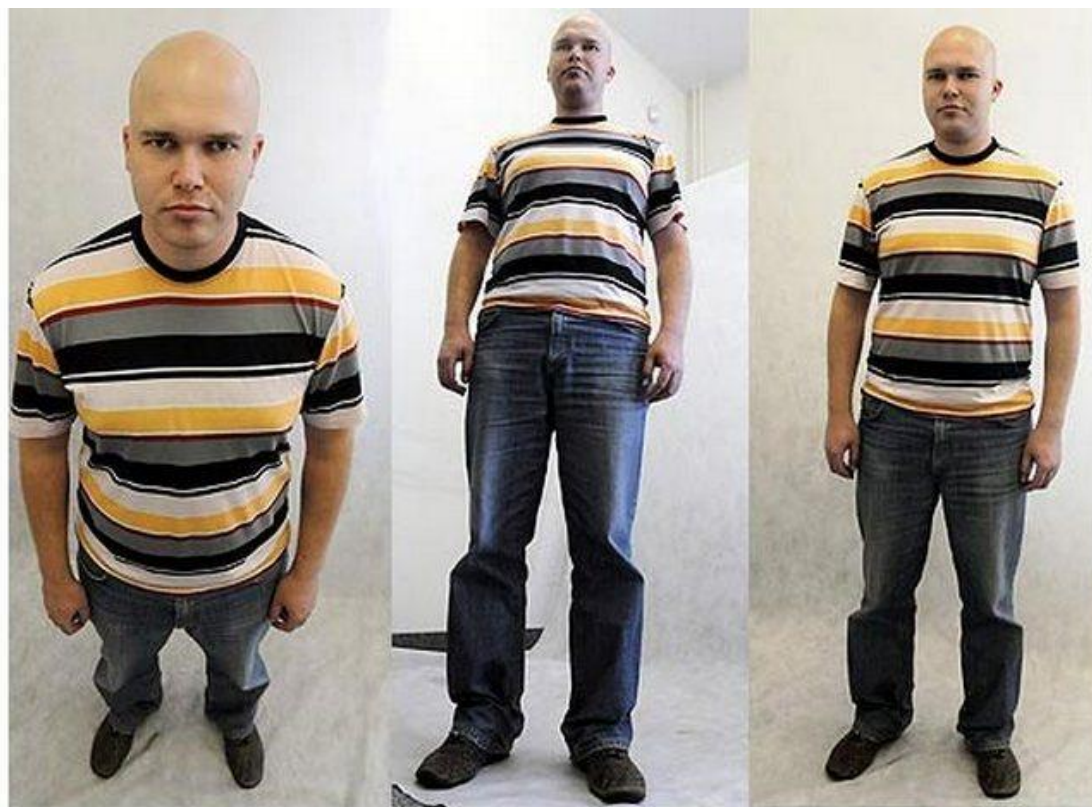

ТОЧКА СЪЁМКИ, РАКУРС