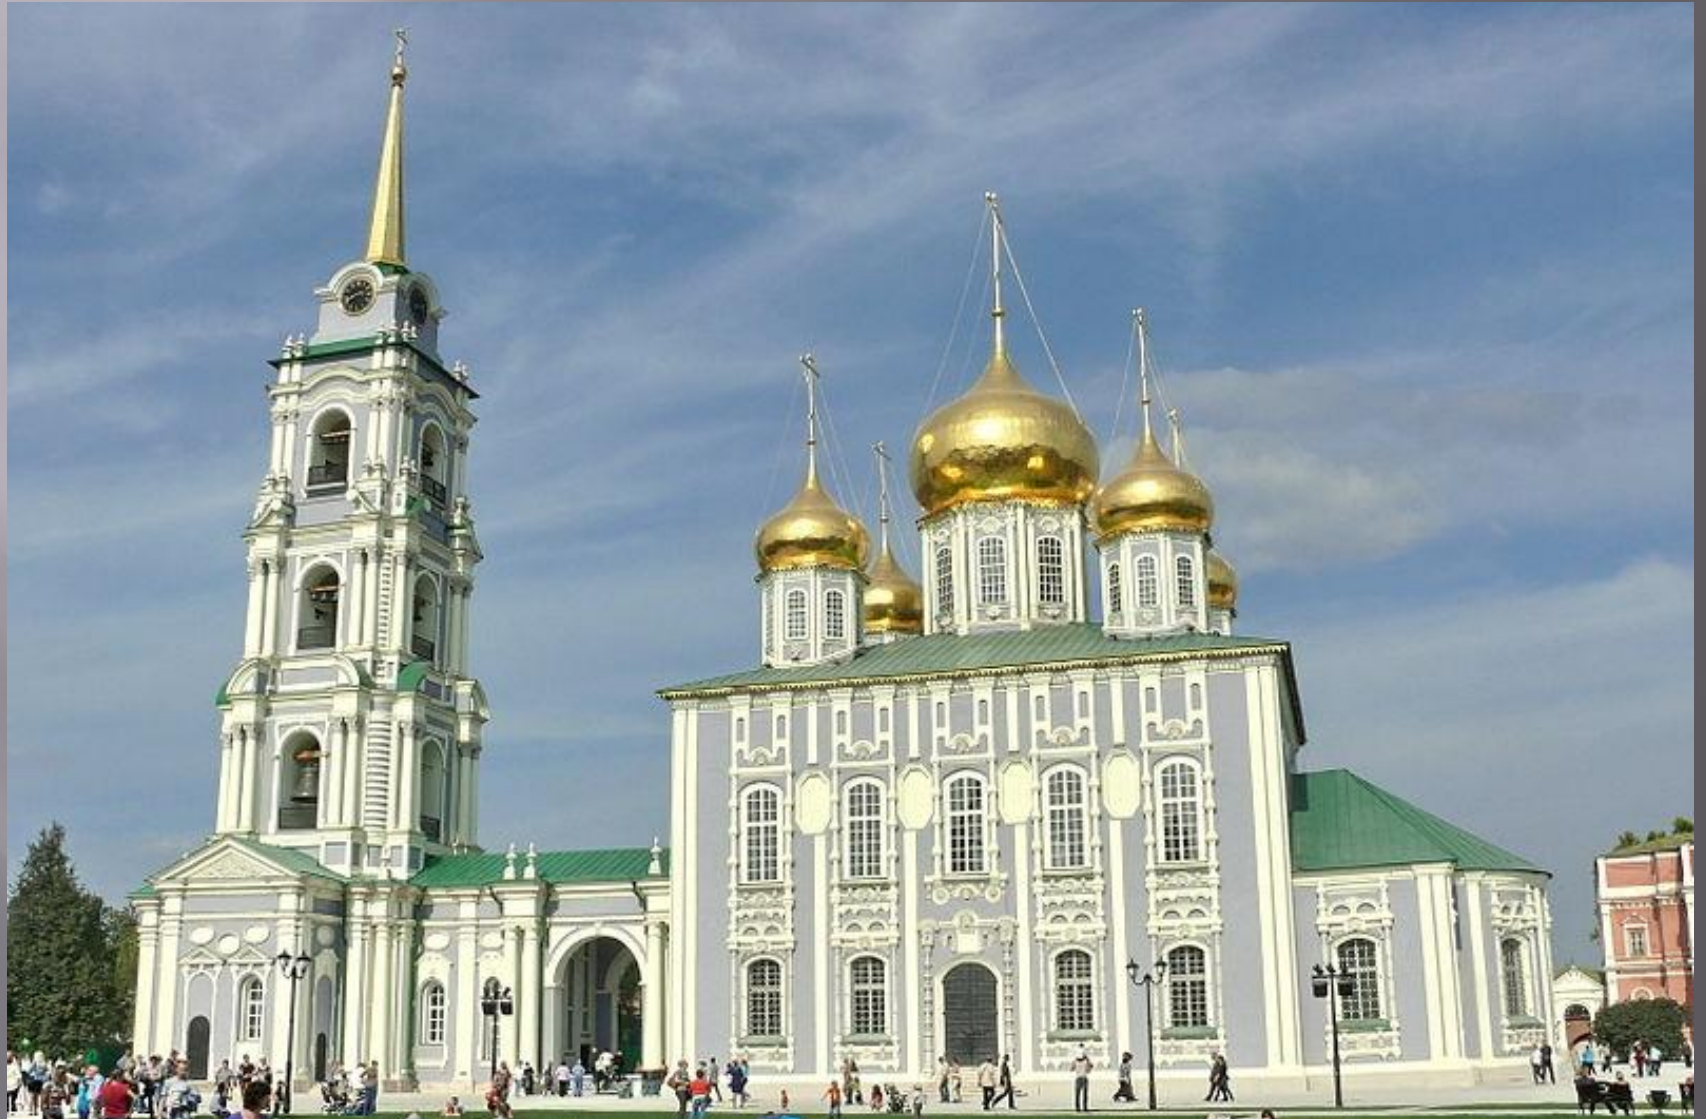

Тульский кремль

Схема Тульского Кремля

Спасская башня

Башня Одоевских ворот

Башня Ивановских ворот

Успенский собор и колокольня

Богоявленский собор