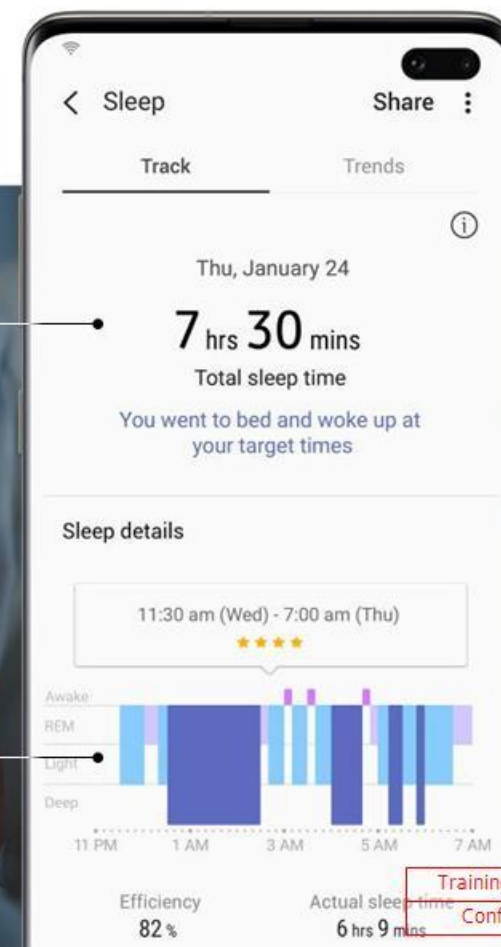

Мониторинг сна

Galaxy Fit даже заботится о том, насколько хорошо вы спите. Он отслеживает четыре разных этапа сна, включая REM-сон, поэтому вы можете проверить свой профиль сна и контролировать свои циклы сна. Он собирает данные и предоставляет анализ качества сна, помогая вам сформировать лучшие привычки сна. С Good night mode вы можете контролировать свой сон

- Проверка движения и частоты сердечных сокращений для мониторинга фаз сна и отслеживания качества сна
- Good night mode отключает все оповещения, кроме утреннего будильника

Время сна

См. более подробную
информацию в
приложении Samsung
Health

Диаграмма цикла сна

Мониторинг стресса

Galaxy Fit не только обращает внимание на ваше тело, но и следит за вашим психическим здоровьем. Включите функцию автоматического отслеживания напряжения, и Galaxy Fit продолжит отслеживать уровень стресса. Поэтому, когда у вас высокий уровень стресса, вы можете отдохнуть и освежиться с помощью глубокого дыхания. После дыхательных упражнений вы узнаете, насколько снизился уровень стресса.