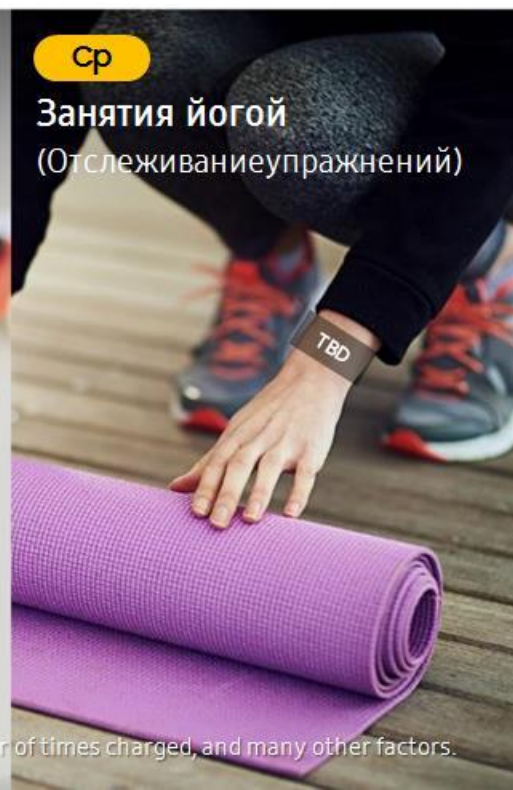

Аккумулятор, которого хватит на всю неделю

Galaxy Fit оснащен аккумулятором, разработанным для того, чтобы ваше устройство не отставало от вас всю неделю без какой-либо дополнительной зарядки. Кроме того, благодаря возможности беспроводной зарядки вы можете получить больше удобства от вашего устройства

- Неделя автономной работы *
- Поддерживает беспроводную зарядку NFC

* Actual battery life varies by features and widgets used, frequency of messages, number of times charged, and many other factors.