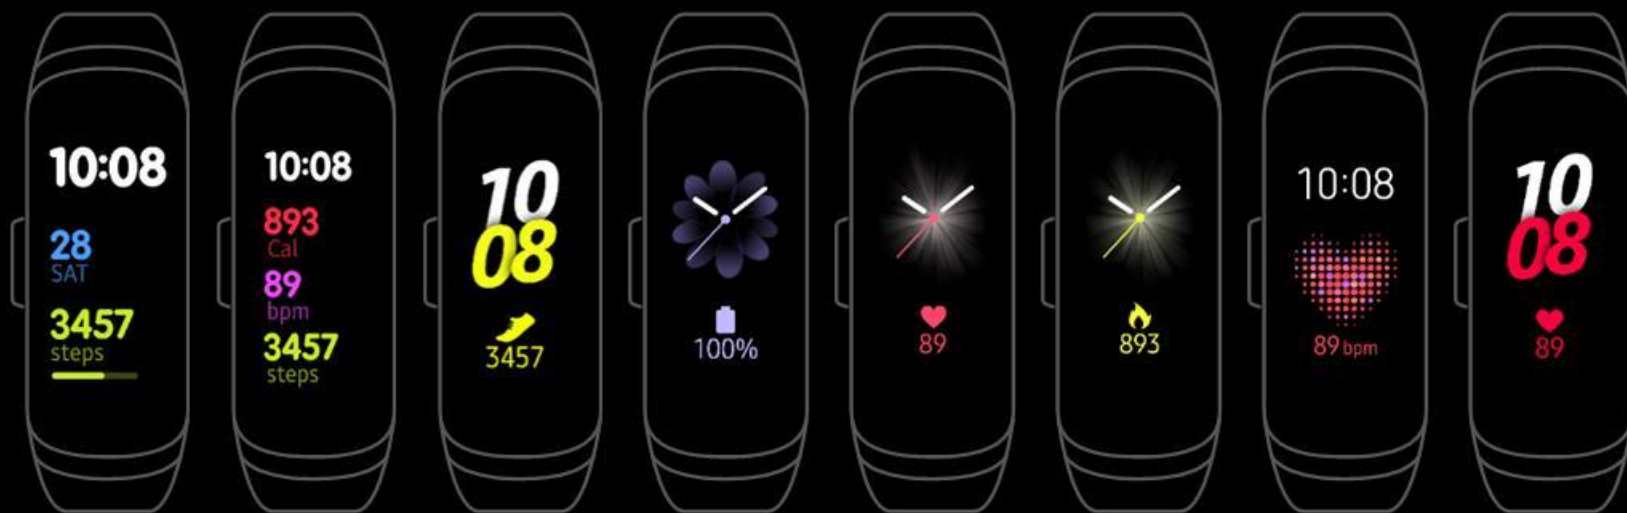

Комфорт для повседневной жизни

Компактный корпус Galaxy Fit имеет гладкий, легкий дизайн, который весит всего 23 г

Вы вряд ли заметите, что носите его. Это отличный выбор не только для вашей любимой спортивной одежды, но и для обычной одежды, которую вы носите каждый день.

- Изящный, легкий браслет для упражнений и повседневного комфорта
- Два привлекательных цвета: черный и серебристый

AMOLED-экран с привлекательными циферблатами

Galaxy Fit имеет полноцветный AMOLED-экран, позволяющий использовать циферблаты с четкими, яркими цветами.

Функция сенсорного управления делает использование смарт-часов еще более увлекательным и практичным.

- Различные красочные, очаровательные циферблаты с превосходной функциональностью
- Получить быструю информацию с первого взгляда