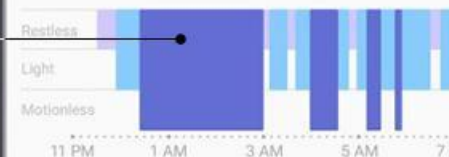

Мониторинг сна

Galaxy Fit®

Galaxy Fit e заботится о том, как хорошо вы спите. Galaxy Fit tracks отслеживает три разных этапа сна, поэтому вы можете проверить свой профиль сна и контролировать свои циклы сна.

- Проверка движения для контроля фаз сна и отслеживания качества сна

Время сна

• 7 hrs 30 mins

Total time slept

You went to bed and woke up at your target times

Sleep details

11:30 am (Wed) - 7:00 am (Thu)

★★★★