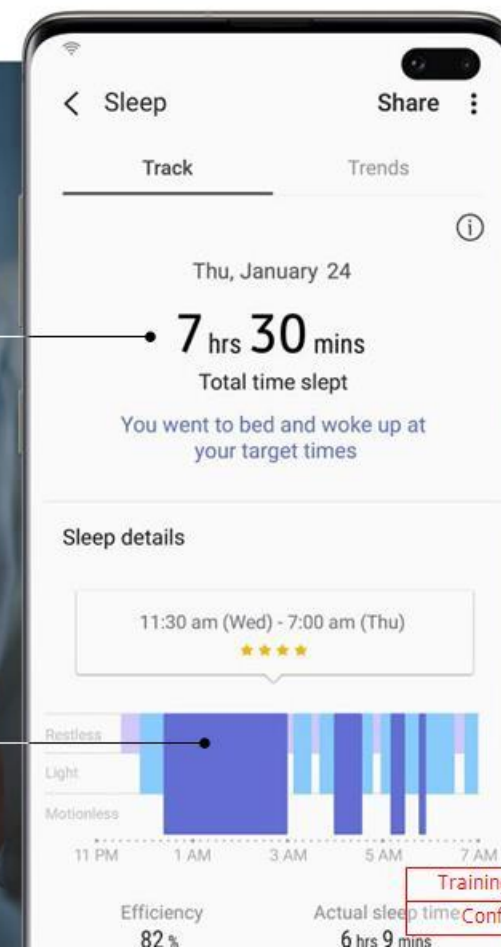

Training use only

Confidential