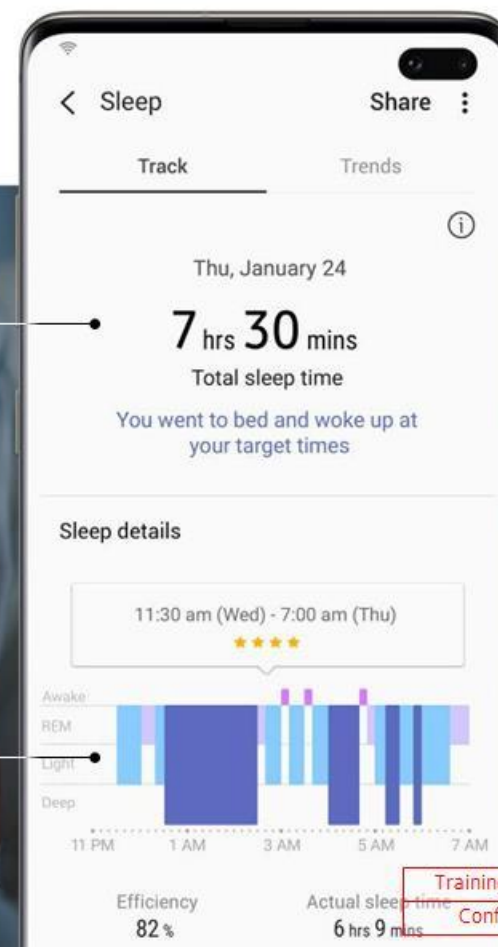

Мониторинг сна

Galaxy Fit даже заботится о том, насколько хорошо вы спите. Он отслеживает четыре разных этапа сна, включая REM-сон, поэтому вы можете проверить свой профиль сна и контролировать свои циклы сна. Он собирает данные и предоставляет анализ качества сна, помогая вам сформировать лучшие привычки сна. С Good night mode вы можете контролировать свой сон

- Проверка движения и частоты сердечных сокращений для мониторинга фаз сна и отслеживания качества сна
- Good night mode отключает все оповещения, кроме утреннего будильника

Время сна

См. более подробную
информацию в
приложении Samsung
Health

Диаграмма цикла сна

Мониторинг стресса

Galaxy Fit не только обращает внимание на ваше тело, но и следит за вашим психическим здоровьем. Включите функцию автоматического отслеживания напряжения, и Galaxy Fit продолжит отслеживать уровень стресса. Поэтому, когда у вас высокий уровень стресса, вы можете отдохнуть и освежиться с помощью глубокого дыхания. После дыхательных упражнений вы узнаете, насколько снизился уровень стресса.