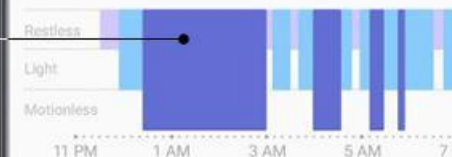

Мониторинг сна

Galaxy Fit®

Galaxy Fit e заботится о том, как хорошо вы спите. Galaxy Fit tracks отслеживает три разных этапа сна, поэтому вы можете проверить свой профиль сна и контролировать свои циклы сна.

- Проверка движения для контроля фаз сна и отслеживания качества сна

Время сна

• 7 hrs 30 mins

Total time slept

You went to bed and woke up at your target times

Sleep details

11:30 am (Wed) - 7:00 am (Thu)

★★★★