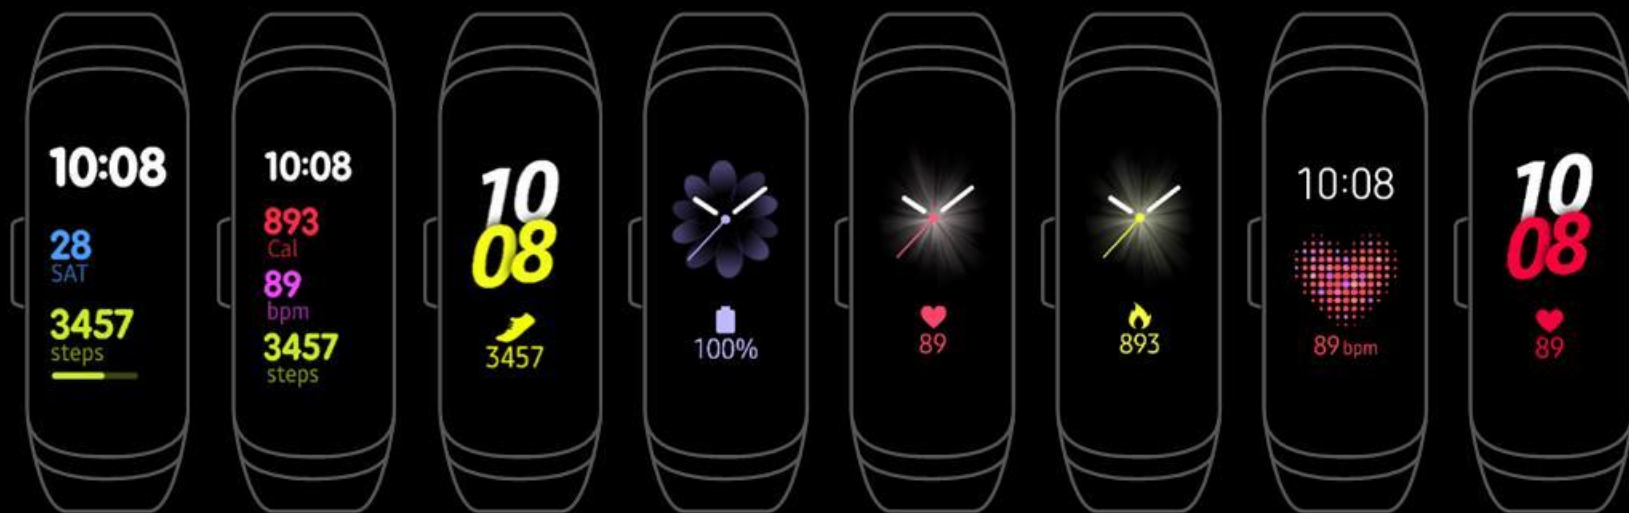

Комфорт для повседневной жизни

Компактный корпус Galaxy Fit имеет гладкий, легкий дизайн, который весит всего 23 г

Вы вряд ли заметите, что носите его. Это отличный выбор не только для вашей любимой спортивной одежды, но и для обычной одежды, которую вы носите каждый день.

- Изящный, легкий браслет для упражнений и повседневного комфорта
- Два привлекательных цвета: черный и серебристый

AMOLED-экран с привлекательными циферблатами

Galaxy Fit имеет полноцветный AMOLED-экран, позволяющий использовать циферблаты с четкими, яркими цветами.

Функция сенсорного управления делает использование смарт-часов еще более увлекательным и практичным.

- Различные красочные, очаровательные циферблаты с превосходной функциональностью
- Получить быструю информацию с первого взгляда