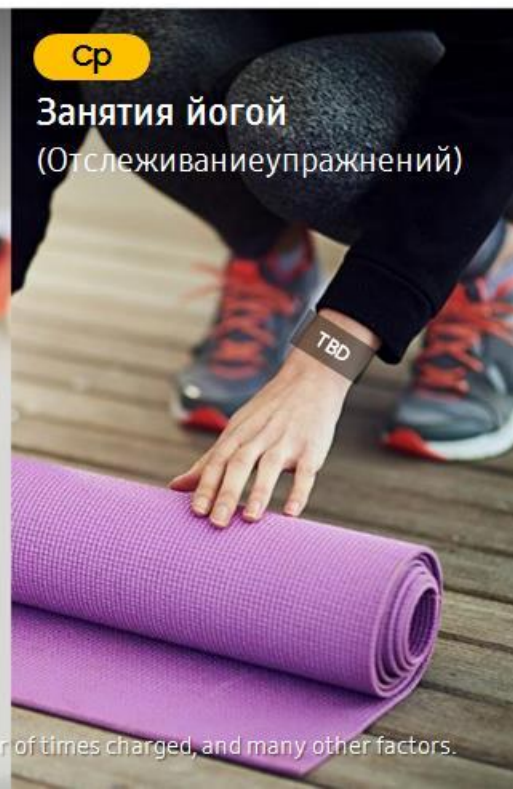

Аккумулятор, которого хватит на всю неделю

Galaxy Fit оснащен аккумулятором, разработанным для того, чтобы ваше устройство не отставало от вас всю неделю без какой-либо дополнительной зарядки. Кроме того, благодаря возможности беспроводной зарядки вы можете получить больше удобства от вашего устройства

- Неделя автономной работы *
- Поддерживает беспроводную зарядку NFC

* Actual battery life varies by features and widgets used, frequency of messages, number of times charged, and many other factors.