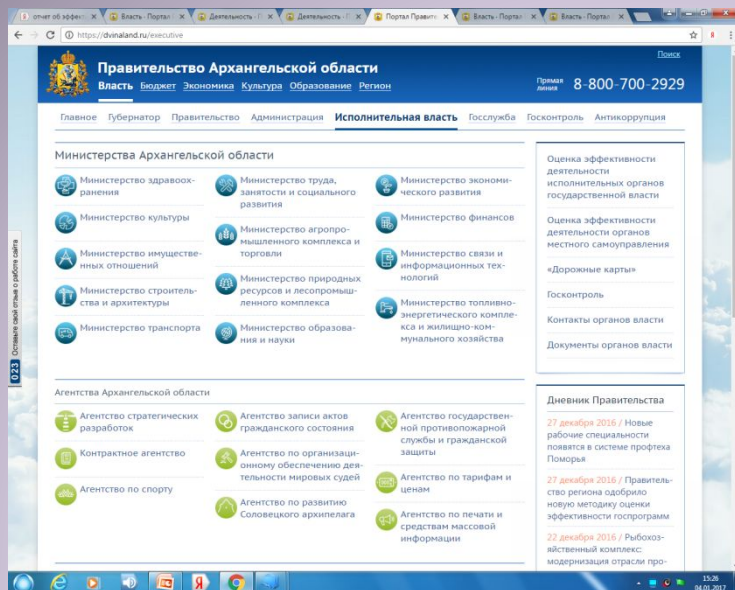

3 Вкладка «Программы» в меню «Приоритеты»

The screenshot shows the 'Программно-целевое управление' (Program Management) page on the website of the Government of Arkhangelsk Oblast. The page features a navigation menu with 'Главное', 'Губернатор', 'Правительство', 'Администрация', 'Исполнительная власть', 'Госслужба', 'Госконтроль', and 'Антикоррупция'. The main content area is titled 'Программно-целевое управление' and includes a section for 'На протяжении последних лет роль программно-целевого управления при формировании и реализации бюджетов всех уровней постоянно возрастает.' Below this is a section for 'Главная цель программы – реализация приоритетных направлений социально-экономического развития и достижение результатов, установленных –майскими– указами Президента России:' with a list of bullet points: 'повышение оплаты труда работников бюджетной сферы;', 'формирование современной инженерной, транспортной и социальной инфраструктуры;', and 'развитие жилищного строительства.' The page also has a section for 'Федеральные программы' and 'Региональные программы'. On the right side, there is a sidebar with a list of links: 'О министерстве', 'Новости', 'Контакты и структура', 'Подведомственные учреждения', 'Деятельность', 'Справочник документов', 'Противодействие коррупции', and 'Указы Президента России от 7 мая 2012 года'. At the bottom right, there is a section for 'Экономика, события' with a news item dated 21 декабря 2016.

4 На странице сайта: «Программно-целевое управление» ищите раздел «Региональные программы»

5 Вкладка «Сводный годовой доклад ...»

4 источник: Сведения об эффективности деятельности органов местного самоуправления Архангельской области

1 Главная страница сайта Правительства Архангельской области: <https://dvinaland.ru/>

2 Вкладка «Власть», далее вкладка «Исполнительная власть»

3 Меню «Оценка эффективности деятельности органов местного самоуправления»