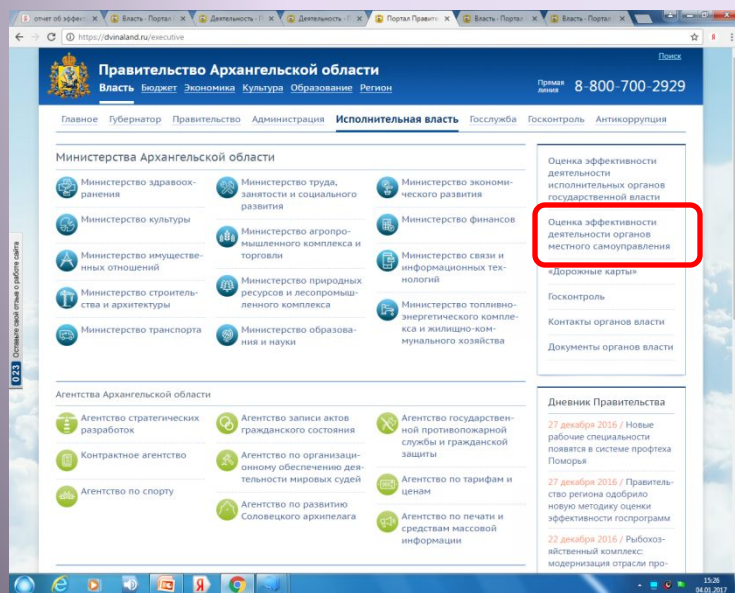

3 Вкладка «Программы» в меню «Приоритеты»

The screenshot shows the 'Программно-целевое управление' (Program Management) page on the website of the Government of Arkhangelsk Oblast. The page features a navigation menu with 'Главное', 'Губернатор', 'Правительство', 'Администрация', 'Исполнительная власть', 'Госслужба', 'Госконтроль', and 'Антикоррупция'. The main content area is titled 'Программно-целевое управление' and includes a section for 'На протяжении последних лет роль программно-целевого управления при формировании и реализации бюджетов всех уровней постоянно возрастает.' Below this is a section for 'Главная цель программы – реализация приоритетных направлений социально-экономического развития и достижение результатов, установленных –майскими– указами Президента России:' with a list of bullet points: 'повышение оплаты труда работников бюджетной сферы;', 'формирование современной инженерной, транспортной и социальной инфраструктуры;', and 'развитие жилищного строительства.' The page also has a section for 'Федеральные программы' and 'Региональные программы'. On the right side, there is a sidebar with a list of links: 'О министерстве', 'Новости', 'Контакты и структура', 'Подведомственные учреждения', 'Деятельность', 'Справочник документов', 'Противодействие коррупции', and 'Указы Президента России от 7 мая 2012 года'. At the bottom right, there is a section for 'Экономика, события' with a news item dated 21 декабря 2016.

4 На странице сайта: «Программно-целевое управление» ищите раздел «Региональные программы»

5 Вкладка «Сводный годовой доклад ...»

4 источник: Сведения об эффективности деятельности органов местного самоуправления Архангельской области

1 Главная страница сайта Правительства Архангельской области: <https://dvinaland.ru/>

2 Вкладка «Власть», далее вкладка «Исполнительная власть»

3 Меню «Оценка эффективности деятельности органов местного самоуправления»