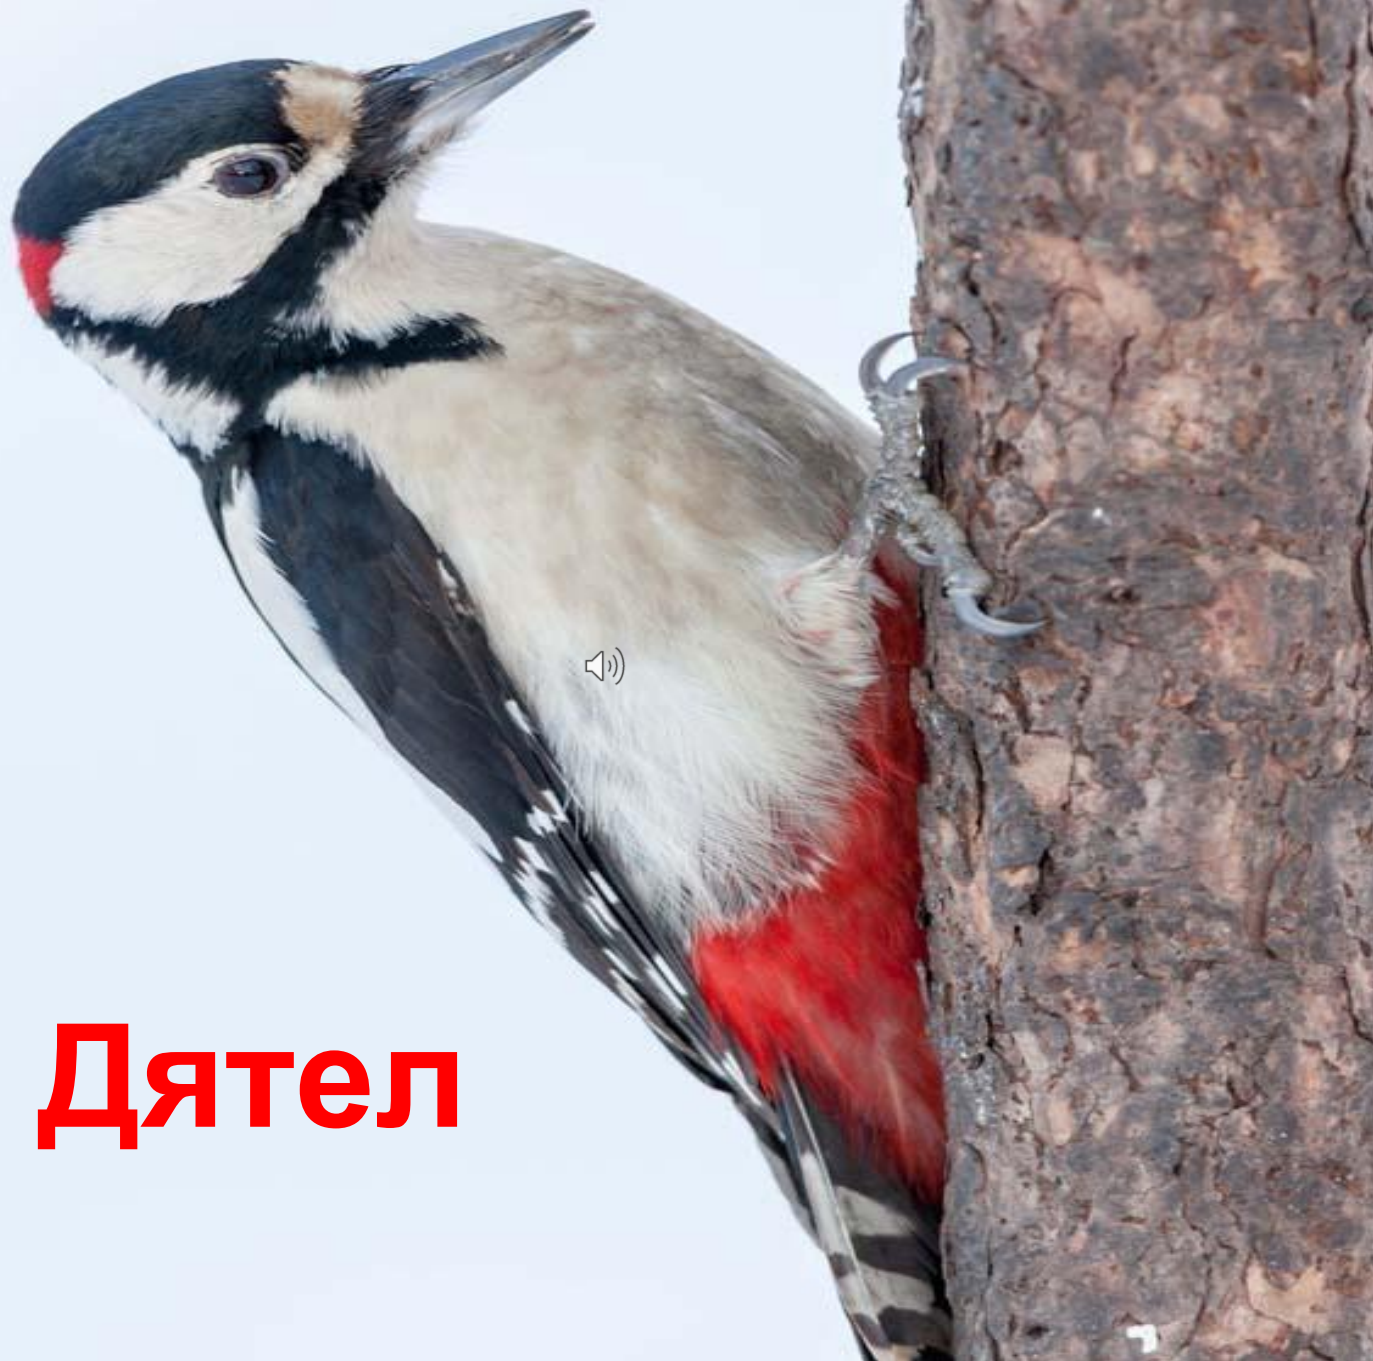

Муниципальное автономное дошкольное образовательное учреждение г.
Сыктывкара

A map of the Republic of Komi is shown in the background of the title. The map is green and shows the geographical outline of the republic, with some major cities and roads indicated. The title text is overlaid on the map.

Птицы лесов Республики Коми

Подготовила воспитатель
первой младшей группы:
Ануфриева А. А.

Дятел

Кукушка

Глухарь

**Серая
куропатка**

**Белая
куропатка**

Тетерев