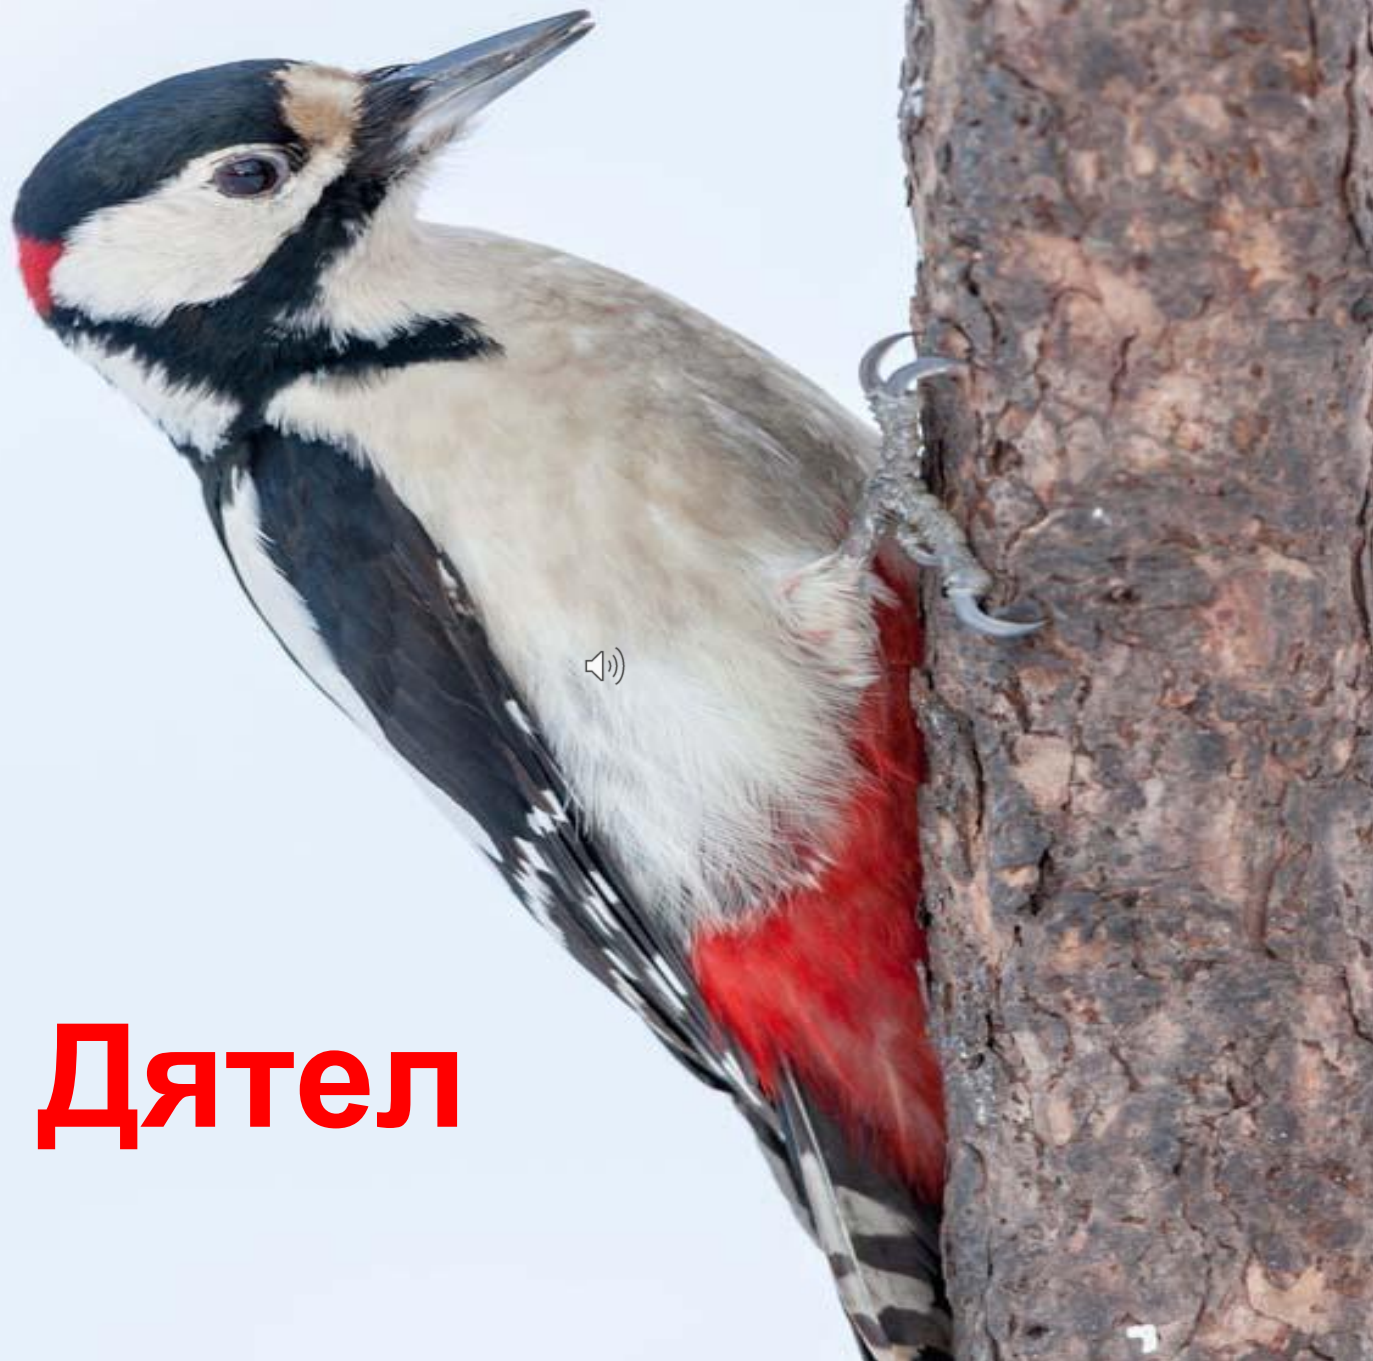

Муниципальное автономное дошкольное образовательное учреждение г.
Сыктывкара

A map of the Republic of Komi is shown in the background of the title text. The map is green and shows the geographical outline of the republic, with some major cities and roads indicated.

Птицы лесов Республики Коми

Подготовила воспитатель
первой младшей группы:
Ануфриева А. А.

Дятел

Кукушка

Глухарь

**Серая
куропатка**
а

**Белая
куропатка**

Тетерев