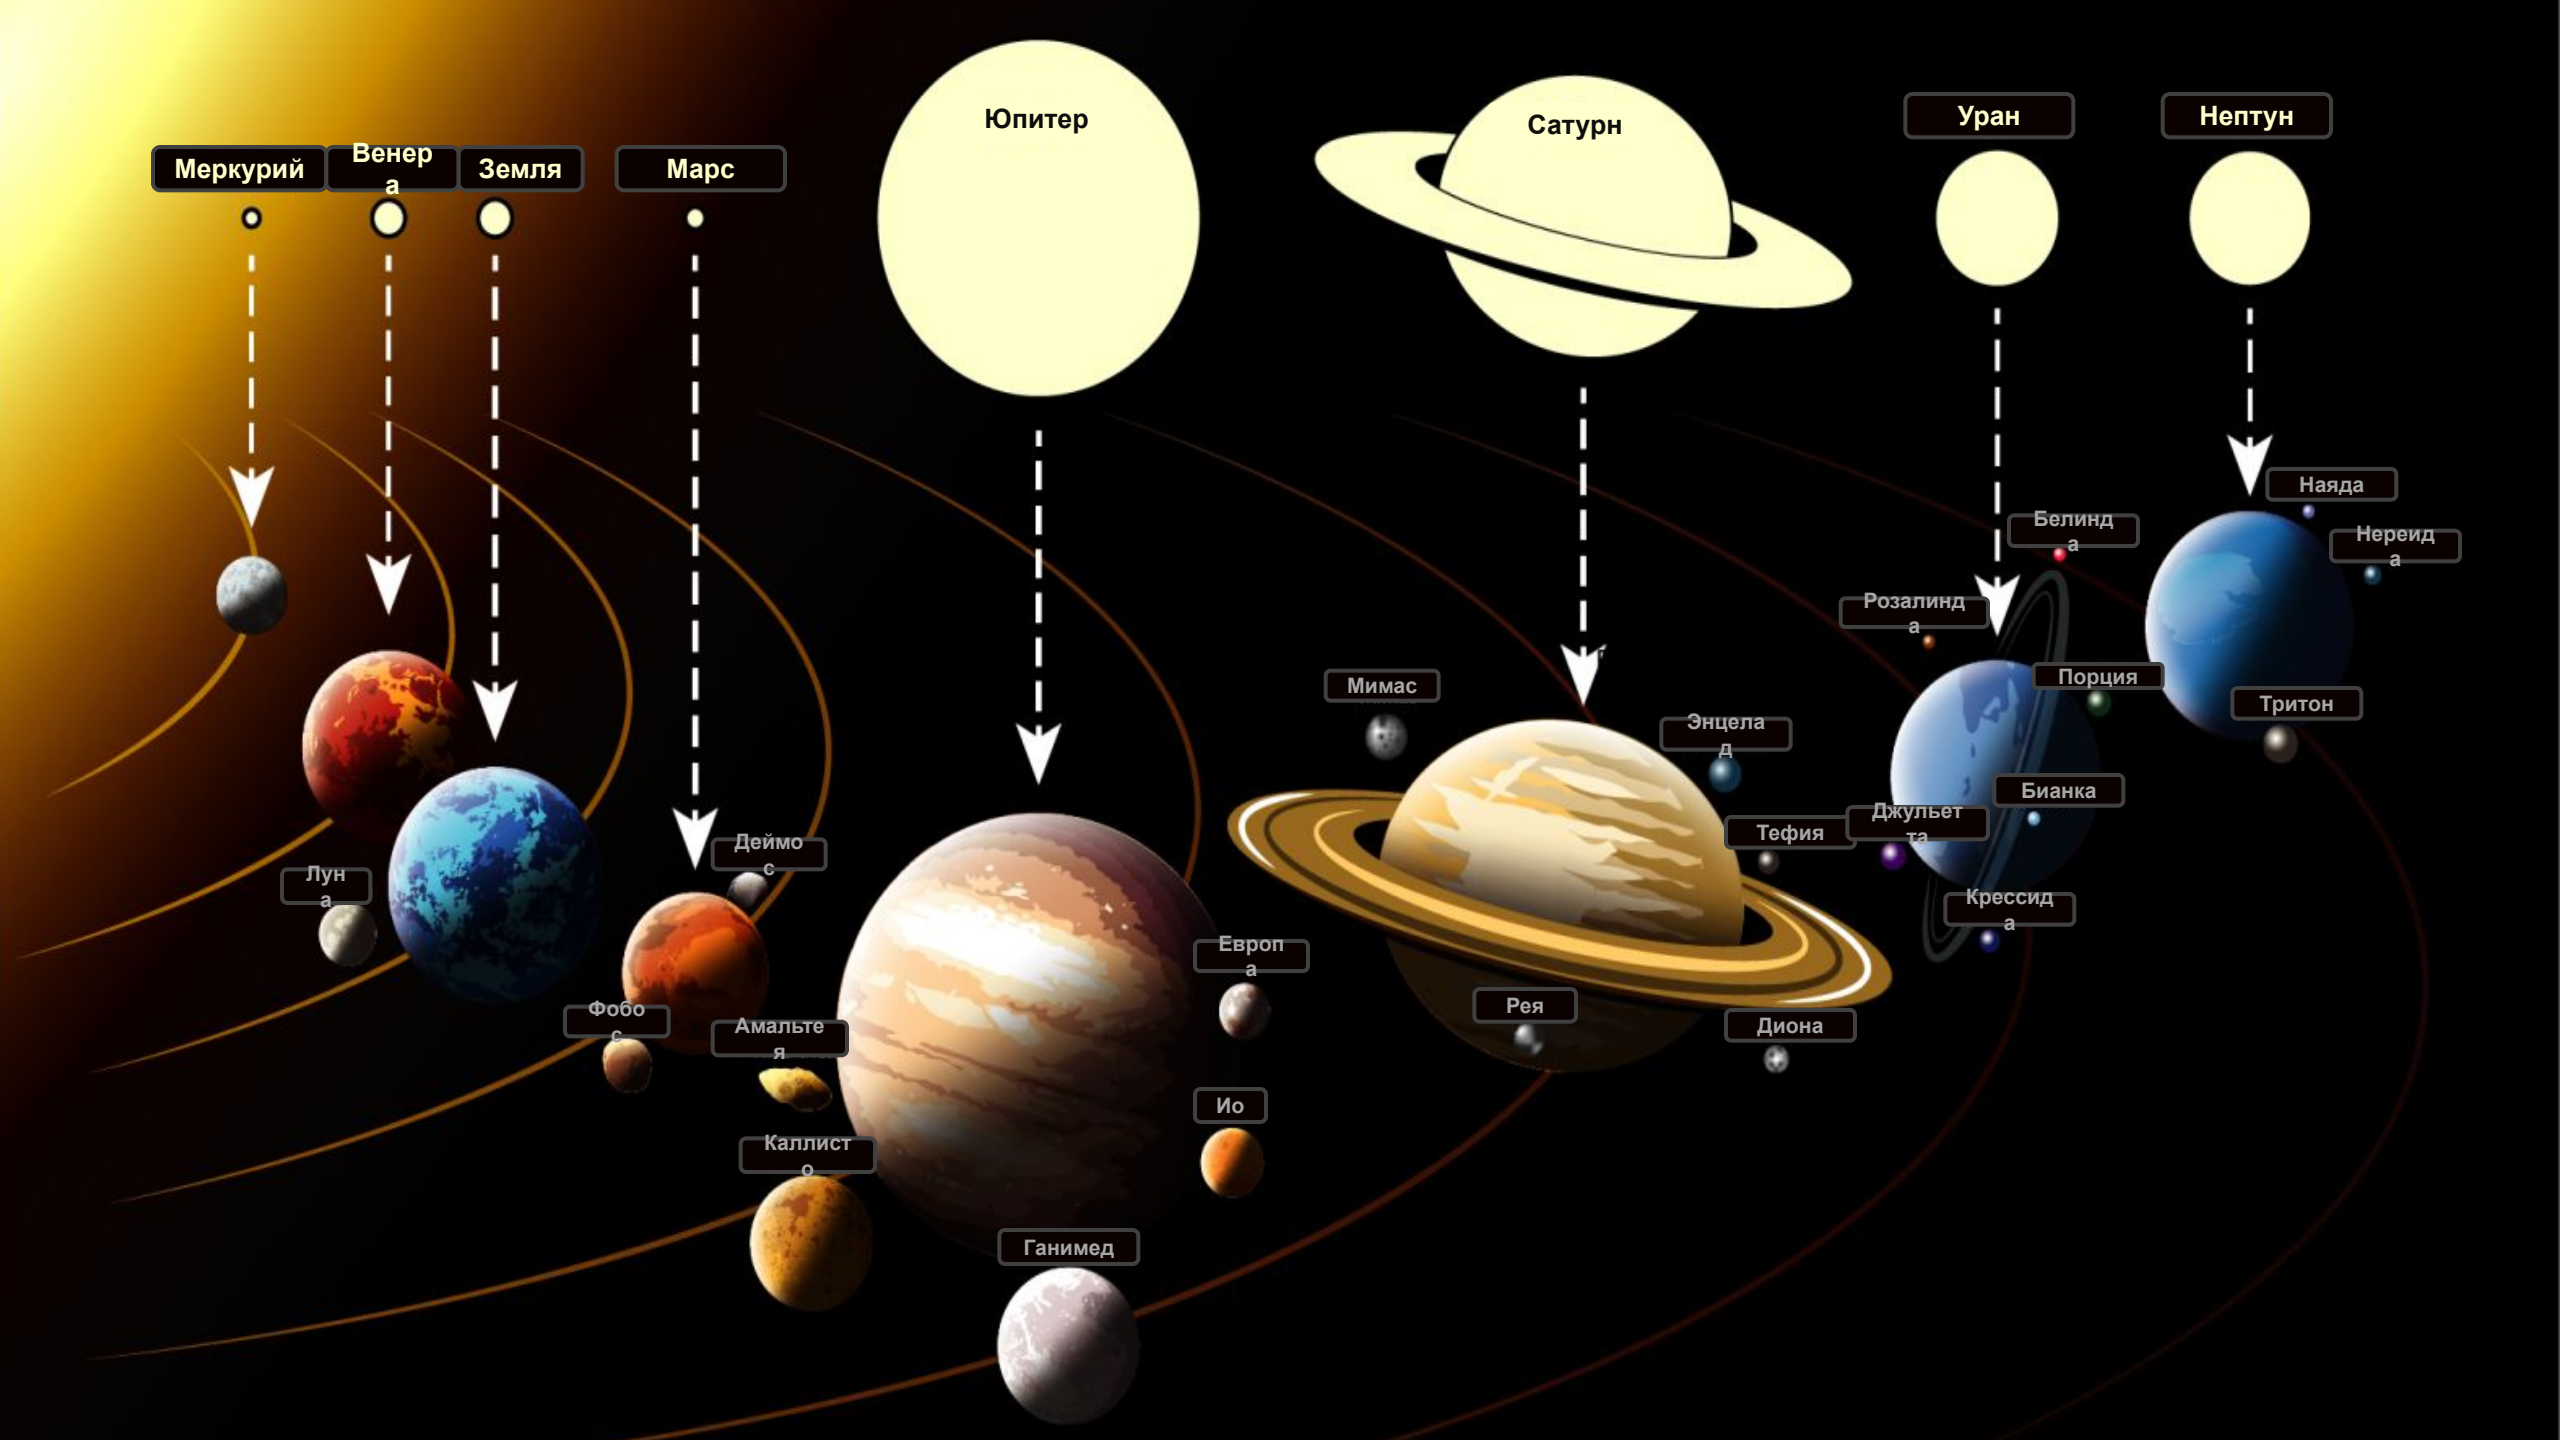

# Планеты- гиганты

## **Уран.**

Планета была открыта в 1781 году.

Свое название она получила в честь греческого бога неба Урана.

# Планеты- гиганты

**Нептун** – самая удалённая от Солнца планета. Планета названа в честь римского бога морей и океанов.

# Планеты- карлики

Церера

Плутон

Хаумеа

Макемаке

Эрида