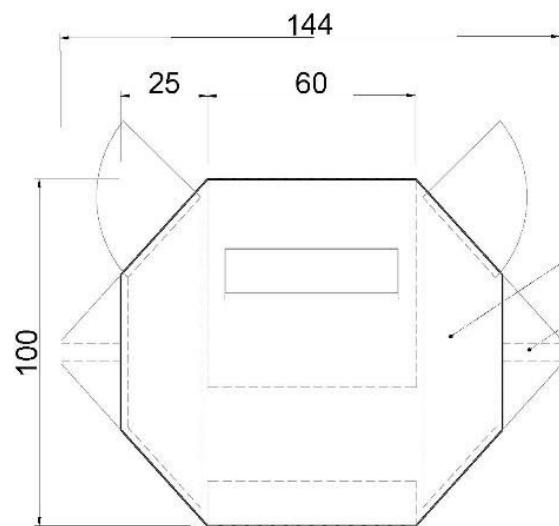

Perspective Drawing  
3D透視圖

a' Section view  
a' 剖立面圖

Surface Affixed Black Meinaboard  
 面貼紅色美耐板

Front Section view  
立面圖

**XPG**  
 48,6  
 Back Red Light Acrylic Characters  
 背光紅色壓克力立體字  
 12,4

Surface Affixed LOGO Cutting Sheet  
LOGO卡點西德