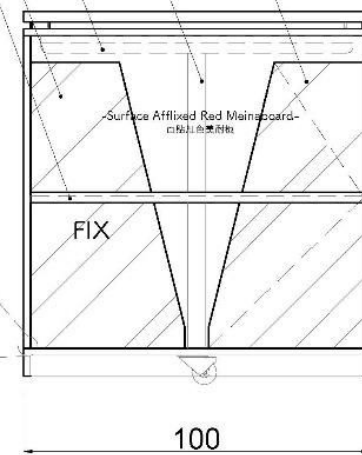

b' Section view
a剖面圖