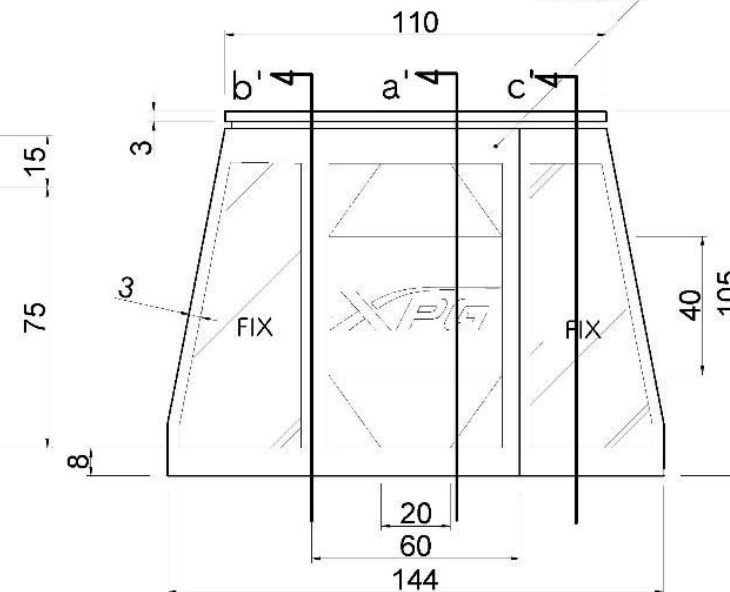

Perspective Drawing  
3D透視圖

a' Section view  
a' 剖立面圖

Surface Affixed Black Meinaboard  
 面貼紅色美耐板

Front Section view  
立面圖

**XPG**  
 48,6  
 Back Red Light Acrylic Characters  
 背光紅色壓克力立體字  
 12,4

Surface Affixed LOGO Cutting Sheet  
LOGO卡點西德