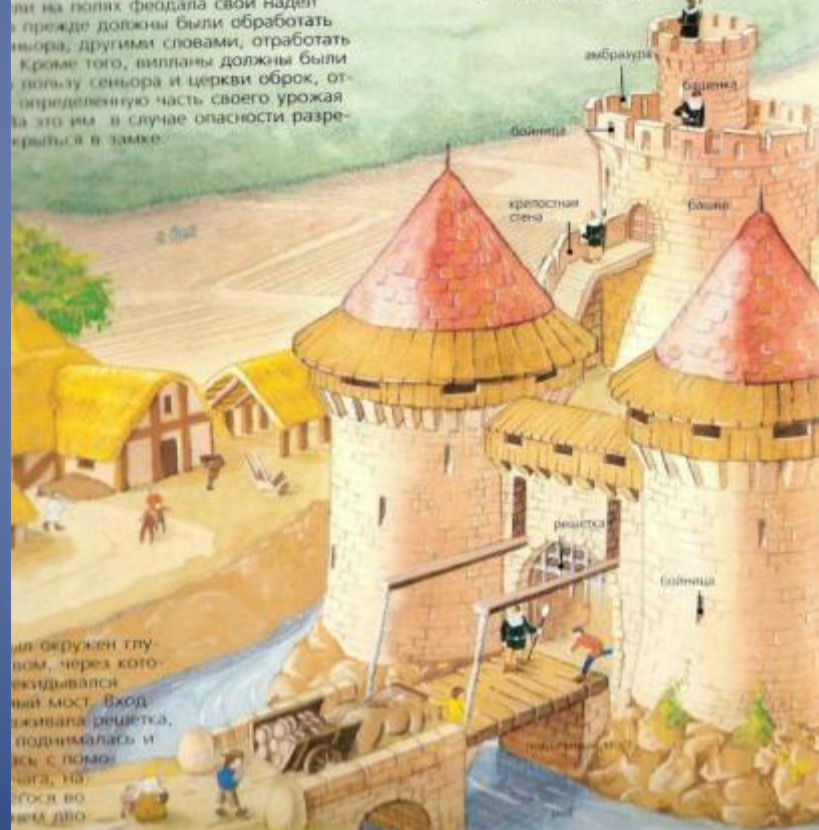

Образ художественной
культуры
средневековой
Западной Европы

Словарь

Средние века –

12-17 века

-800-300 лет назад-

Словарь

Западная Европа - единая территория некоторых стран, расположенных западнее Уральского хребта :

Испании, Чехии, Норвегии,
Словакии, Венгрии, Польши,
Эстонии, Латвии, Литвы, других стран

Словарь

Готический стиль – готика

от германского «готы» -

название племени-

в художественной культуре

стиль, имеющий яркие отличительные
особенности

Архитектура

и вместе с землей. Позже они стали
ими крестьянами (вилланами). Вил-
ли на полях феодала свой надел
прежде должны были обработать
себя, другими словами, отработать
пользу сеньора и церкви оброк, от-
определенную часть своего урожая,
та это им в случае опасности разре-
рваться в замок.

чае приближения врага пускали
из бойниц стрелы.

он окружен глу-
лом, через кото-
рекидывался
ный мост. Вход
скачала решетка,
поднималась и
сь с помо-
чага, на-
гося во
нма дво

Вид средневекового города