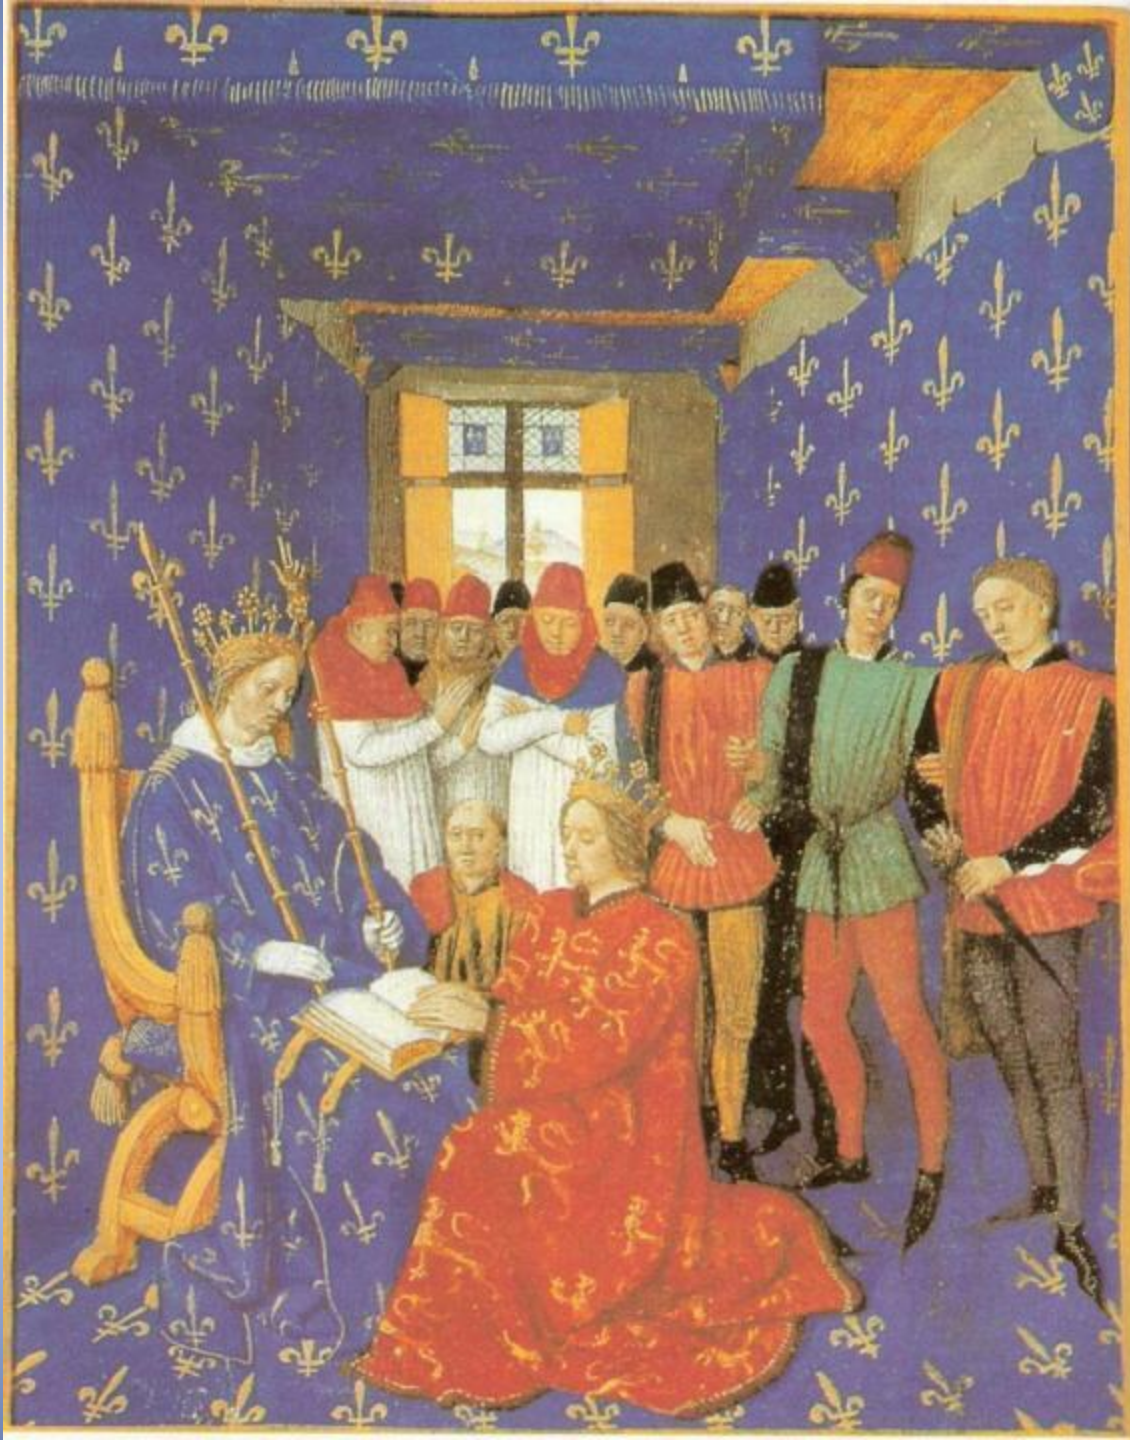

Образ художественной
культуры
средневековой
Западной Европы

Словарь

Средние века –

12-17 века

-800-300 лет назад-

Словарь

Западная Европа - единая территория некоторых стран, расположенных западнее Уральского хребта :

Испании, Чехии, Норвегии,
Словакии, Венгрии, Польши,
Эстонии, Латвии, Литвы, других стран

Словарь

Готический стиль – готика

от германского «готы» -

название племени-

в художественной культуре

стиль, имеющий яркие отличительные
особенности