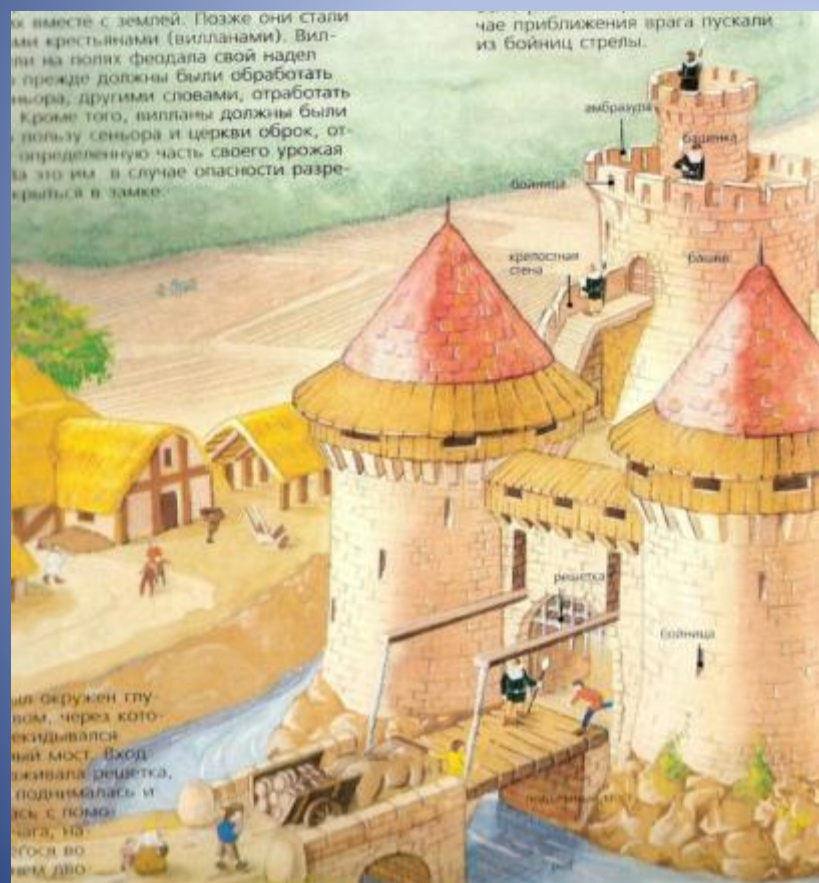

Архитектура

и вместе с землей. Позже они стали
ими крестьянами (вилланами). Вил-
ли на полях феодала свой надел
прежде должны были обработать
себя, другими словами, отработать
пользу сеньора и церкви оброк, от-
определенную часть своего урожая,
а это им в случае опасности разре-
рваться в замок.

чае приближения врага пускали
из бойниц стрелы.

он окружен глу-
лом, через кото-
ре эквиваленс
ный мост. Вход-
оживала решетка,
поднималась и
ась с помо-
чага, на-
гося во
нем дво-