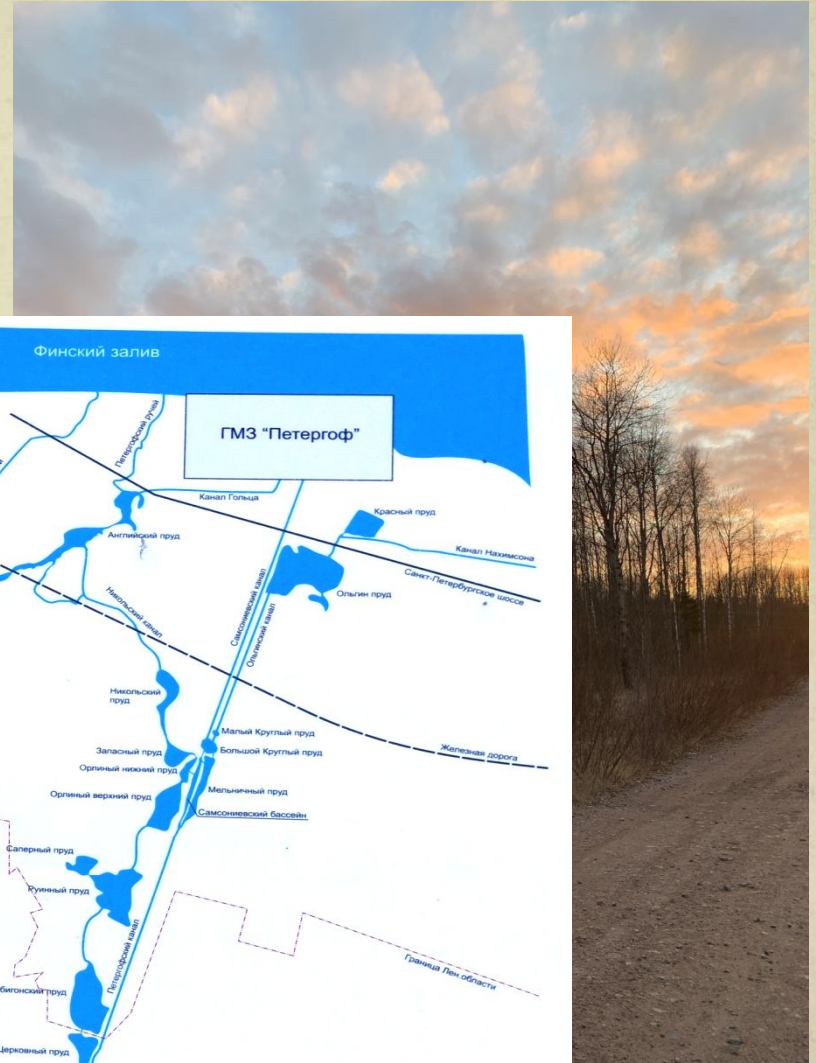

Моя малая Родина
город Санкт-Петербург

Васильев Иван 1«Е»

*Свидетельство
о рождении*

Санкт-Петербург

Петропавловская крепость

Адмиралтейство

Дворцовая Площадь

Летний сад

Петергоф

Мой район

Старо-Петергофский канал

Парк Михайловка

Южно-Приморский парк

Город рек и каналов

Канонерский остров

Мосты Санкт-Петербурга