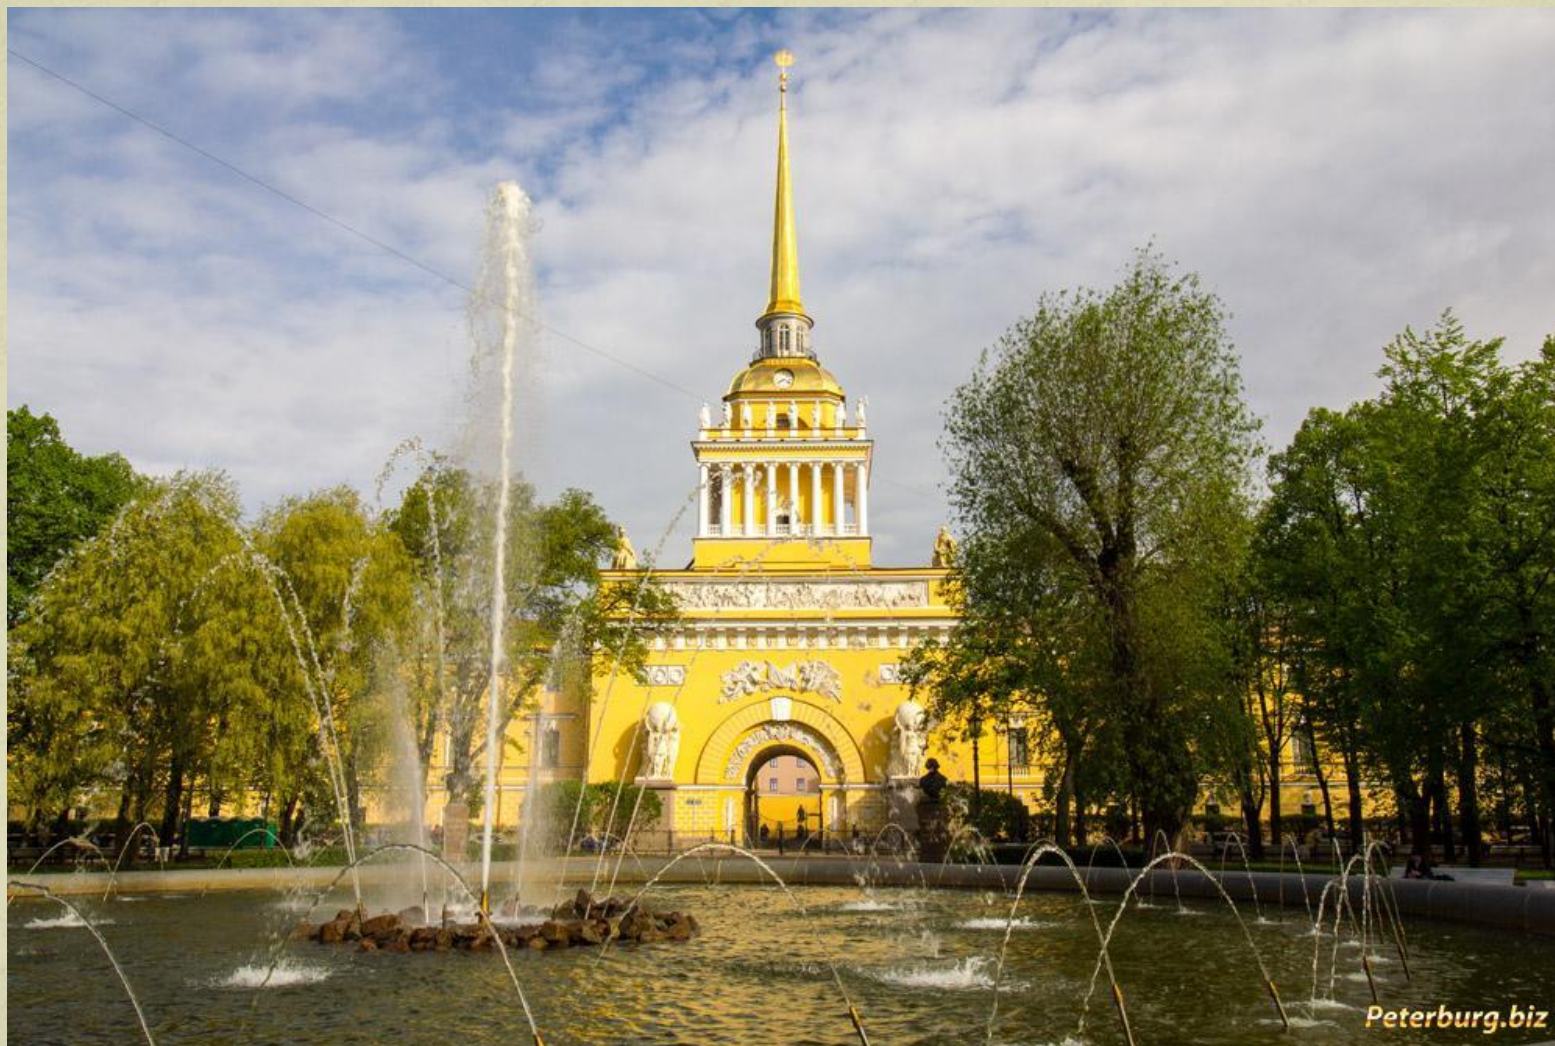

Моя малая Родина  
город Санкт-Петербург

---

Васильев Иван 1«Е»

Свидетельство  
о рождении

Санкт-Петербург

# Петропавловская крепость

# Дворцовая Площадь