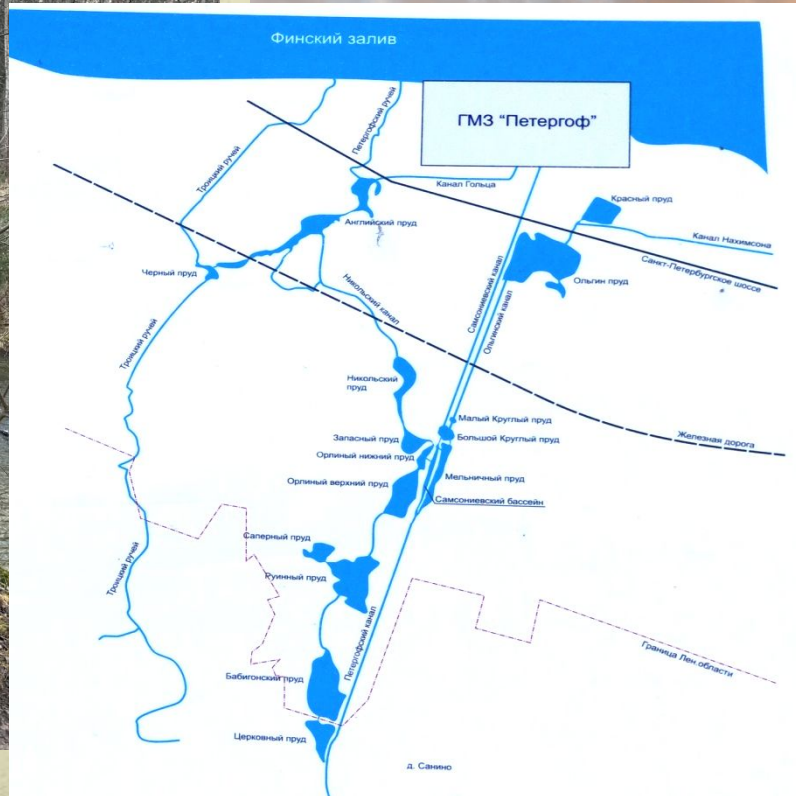

Моя малая Родина
город Санкт-Петербург

Васильев Иван 1«Е»

*Свидетельство
о рождении*

Санкт-Петербург

Петропавловская крепость

Адмиралтейство

Дворцовая Площадь

Летний сад

Петергоф

Мой район

Старо-Петергофский канал

Парк Михайловка

Южно-Приморский парк

Город рек и каналов

Канонерский остров

Мосты Санкт-Петербурга