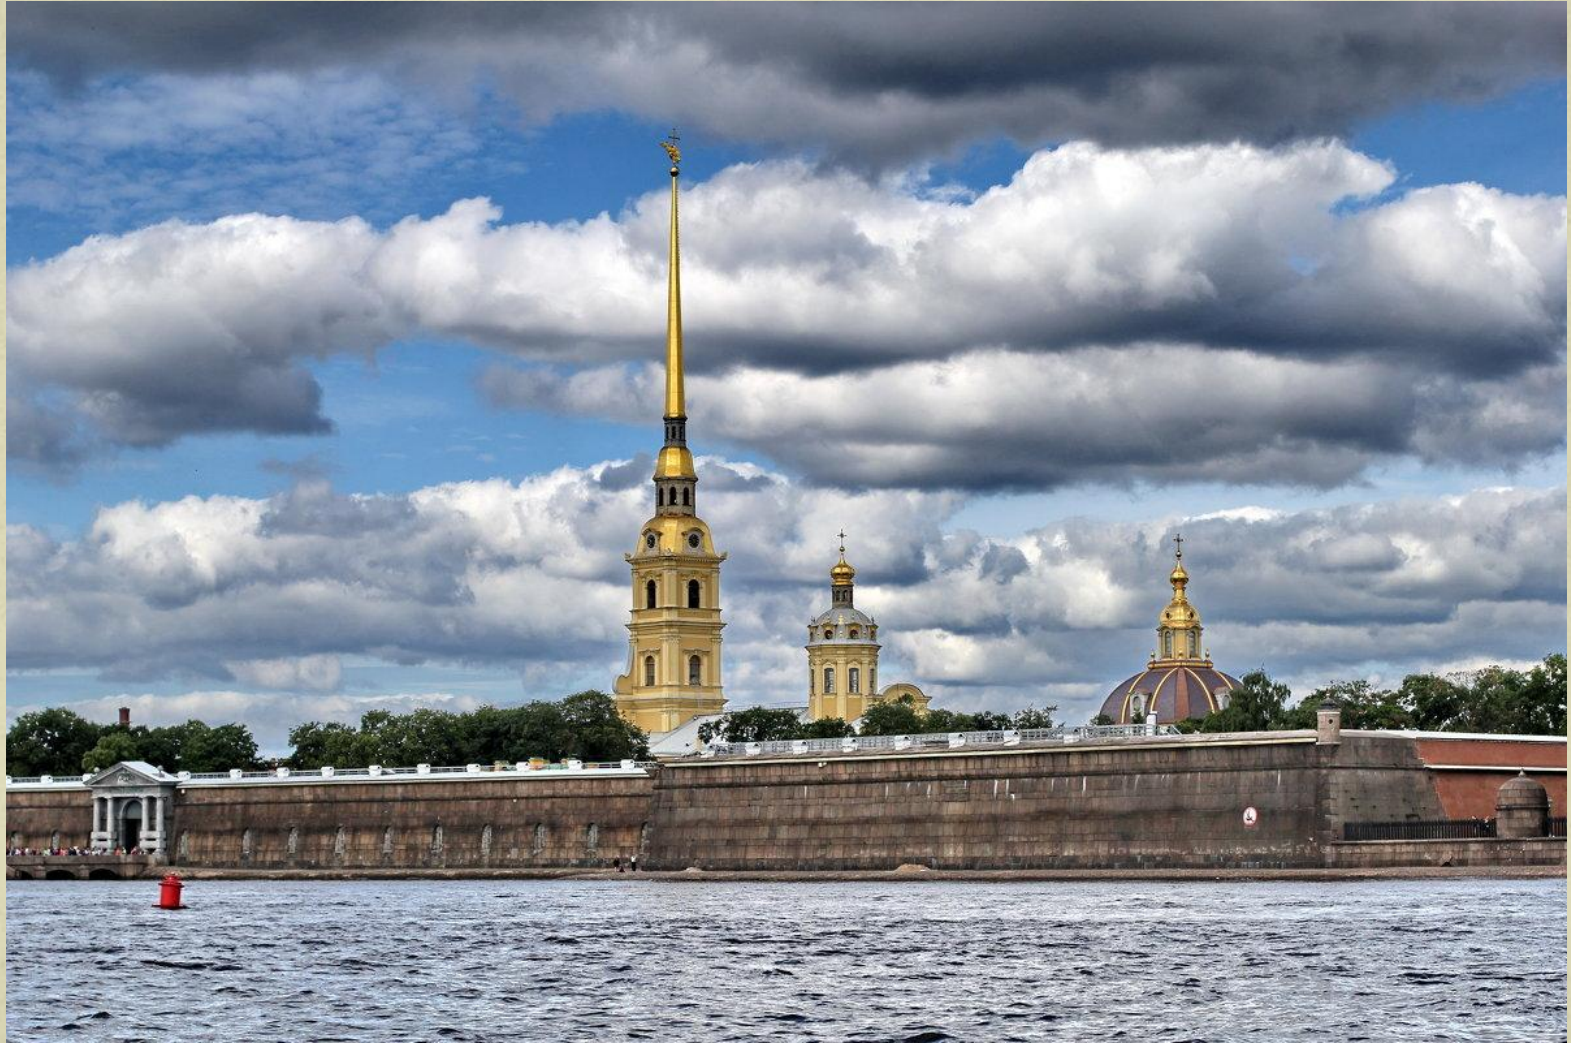

Моя малая Родина  
город Санкт-Петербург

---

Васильев Иван 1«Е»

Свидетельство  
о рождении

Санкт-Петербург

# Петропавловская крепость