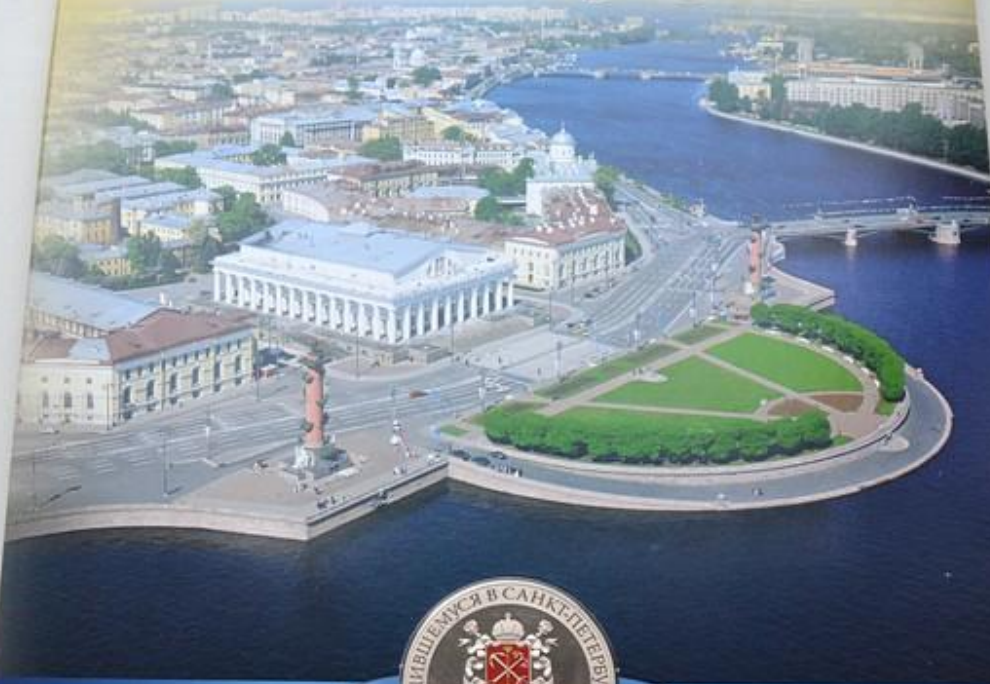

Моя малая Родина
город Санкт-Петербург

Васильев Иван 1«Е»

*Свидетельство
о рождении*

Санкт-Петербург

Петропавловская крепость

Адмиралтейство

Дворцовая Площадь

Летний сад

Петергоф

Мой район

Старо-Петергофский канал

Парк Михайловка

Южно-Приморский парк

Город рек и каналов

Канонерский остров

Мосты Санкт-Петербурга