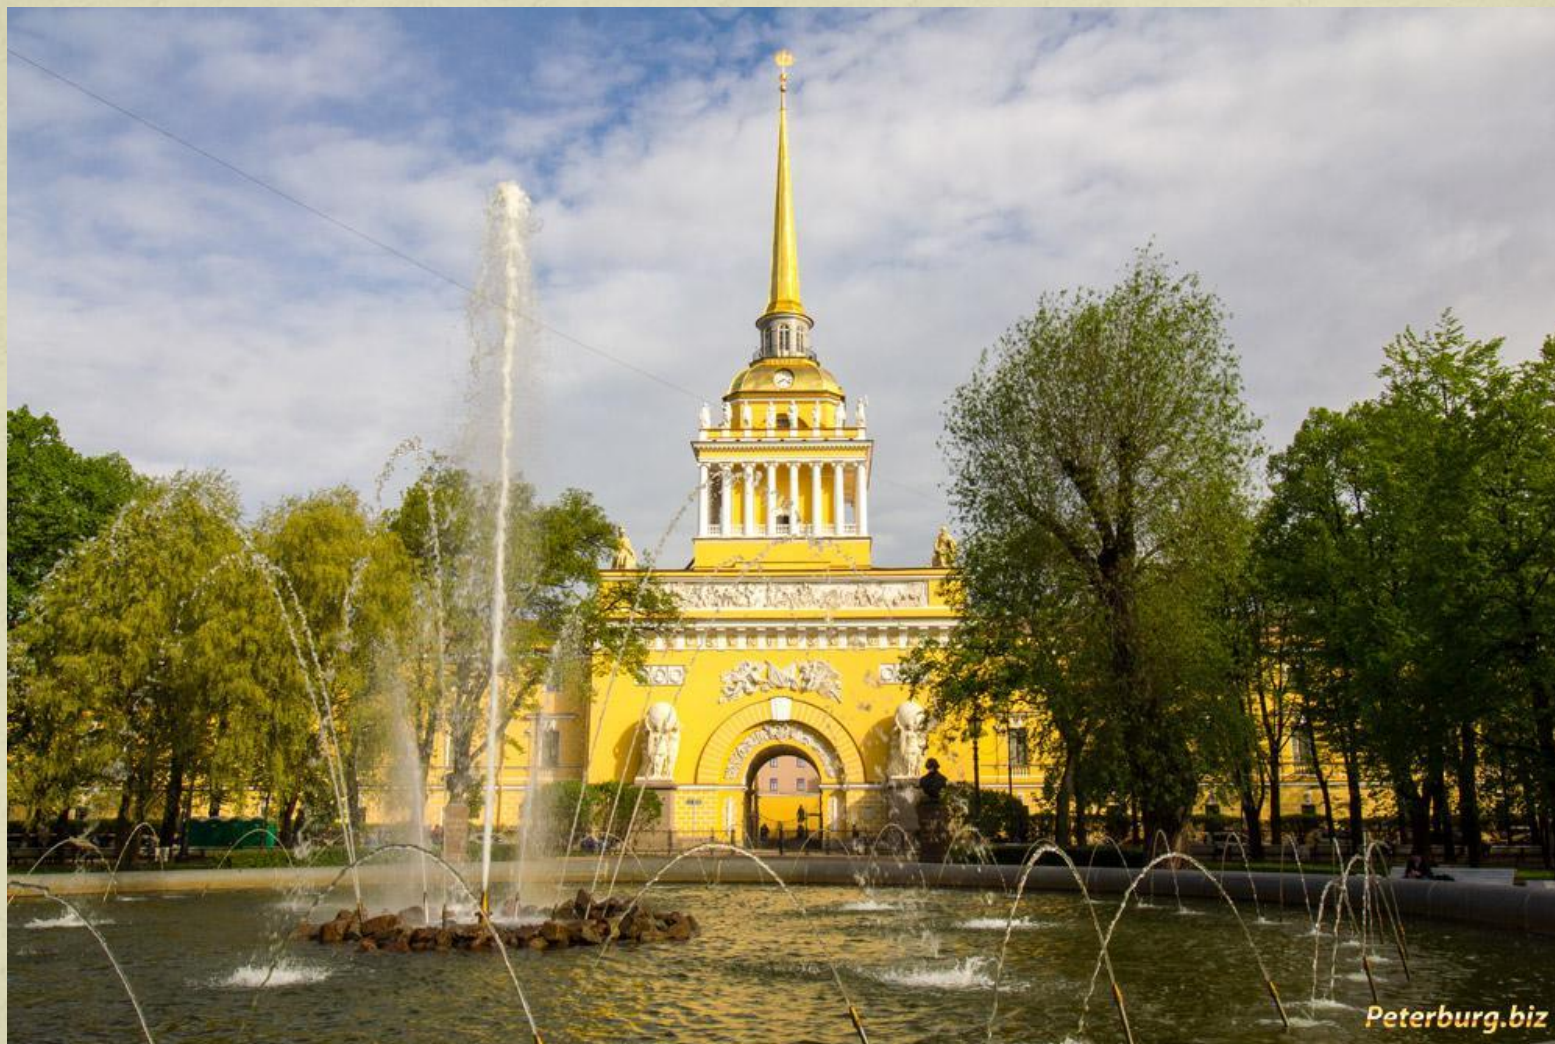

Моя малая Родина
город Санкт-Петербург

Васильев Иван 1«Е»

*Свидетельство
о рождении*

Санкт-Петербург

Петропавловская крепость

Адмиралтейство

Дворцовая Площадь

Летний сад

Петергоф

Мой район

Старо-Петергофский канал

Парк Михайловка

Южно-Приморский парк

Город рек и каналов

Канонерский остров

Мосты Санкт-Петербурга