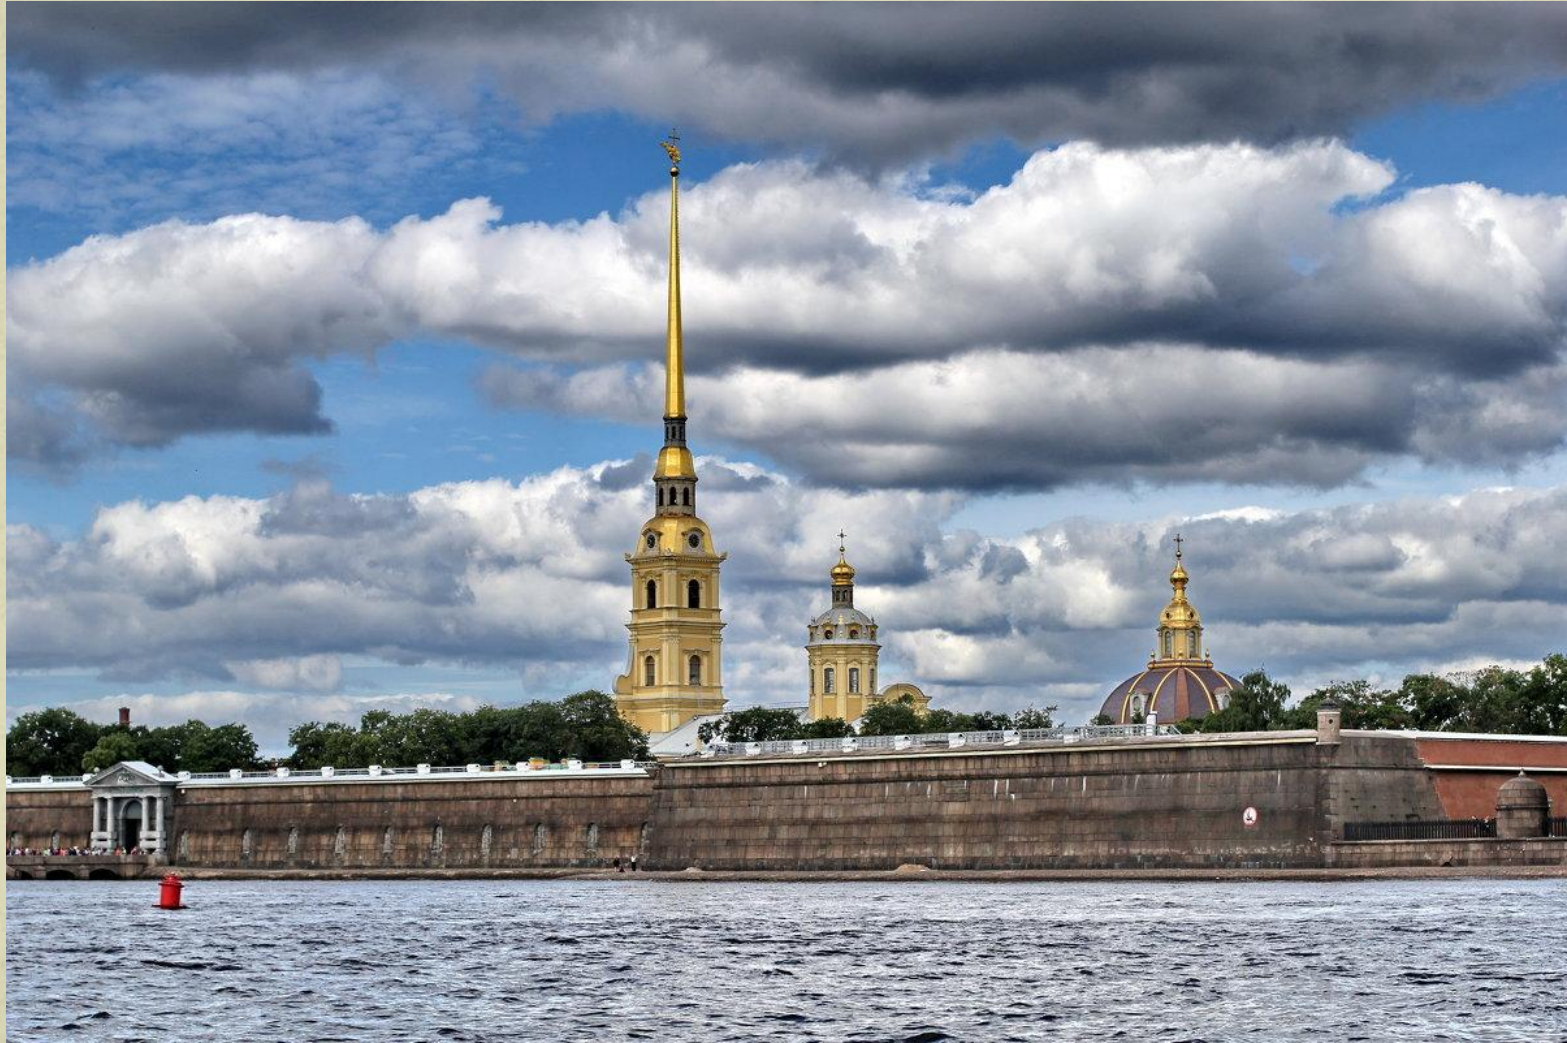

Моя малая Родина
город Санкт-Петербург

Васильев Иван 1«Е»

*Свидетельство
о рождении*

Санкт-Петербург

Петропавловская крепость

Адмиралтейство

Дворцовая Площадь

Летний сад