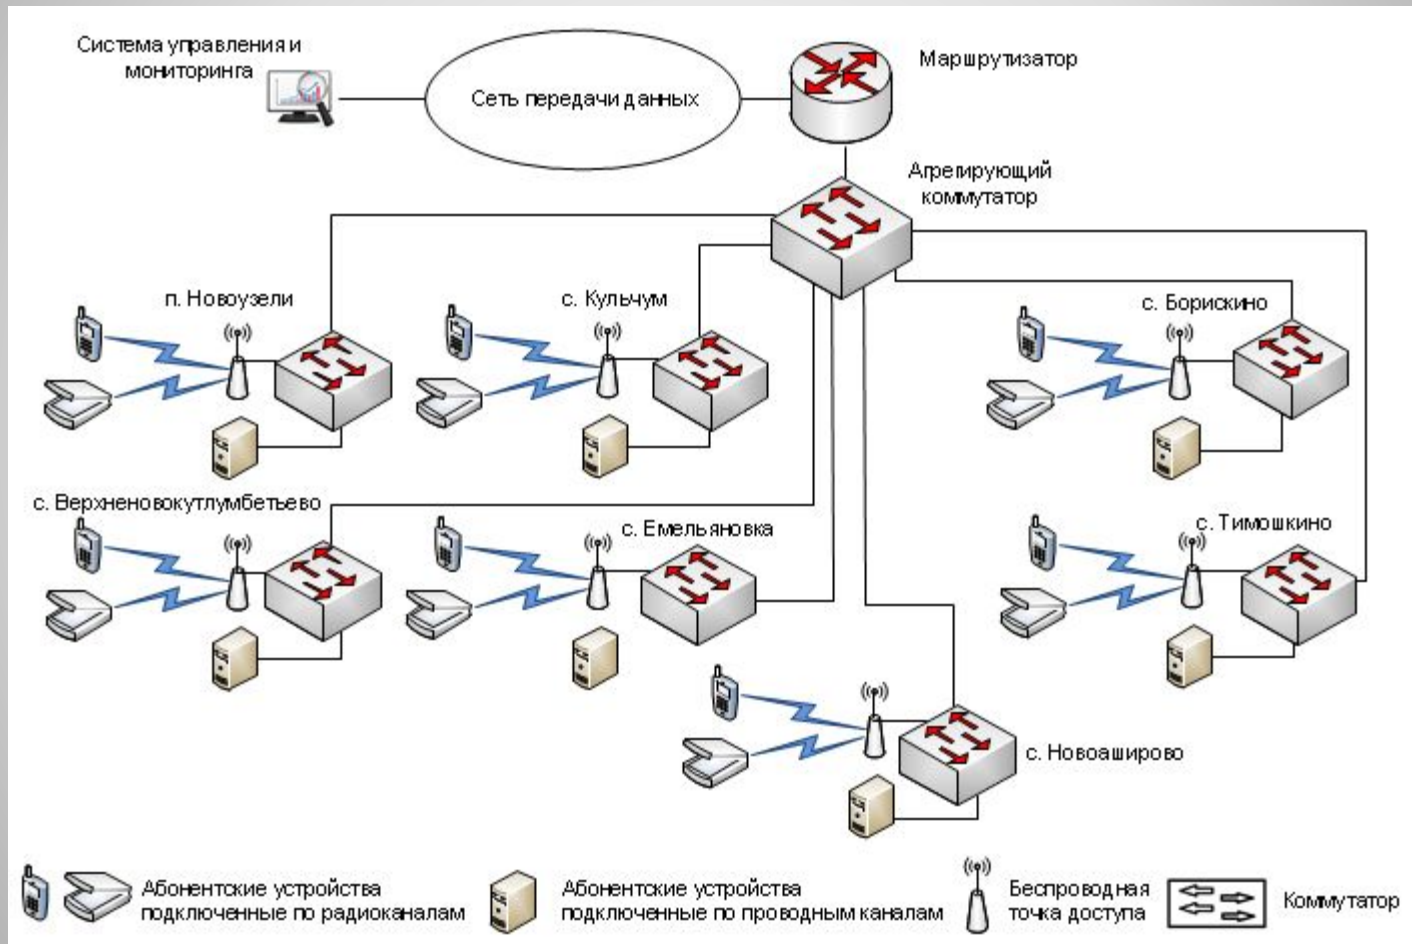

Написание этой выпускной квалификационной работы имеет целью проектирование участка сети для реализации проекта «Устранение цифрового неравенства в Матвеевском районе».

Села Матвеевского района, которые попали под критерий выбора и требования проекта являются объектами реализации проекта: с. Кульчум, с. Борискино, с. Тимошкино, с. Новоаширово, с. Новоузели, с. Верхненовокутлумбетьево, , с. Емельяновка.

Предметом реализации проекта является сеть передачи данных благодаря которой, подключаемые абоненты смогут получать услуги связи определенные в перечне закона.

Схема организации связи

Направления ВОЛС

Прокладка ОК в с. Матвеевка

ВОЛП направление на с. Новоаширово (слева)

***ВОЛП направление на с.
Верхненовокутлумбетьево (справа)***

Блок-схема ВОЛС

Размещение шкафа с активным оборудованием и антенны Wi-Fi на конечной опоре