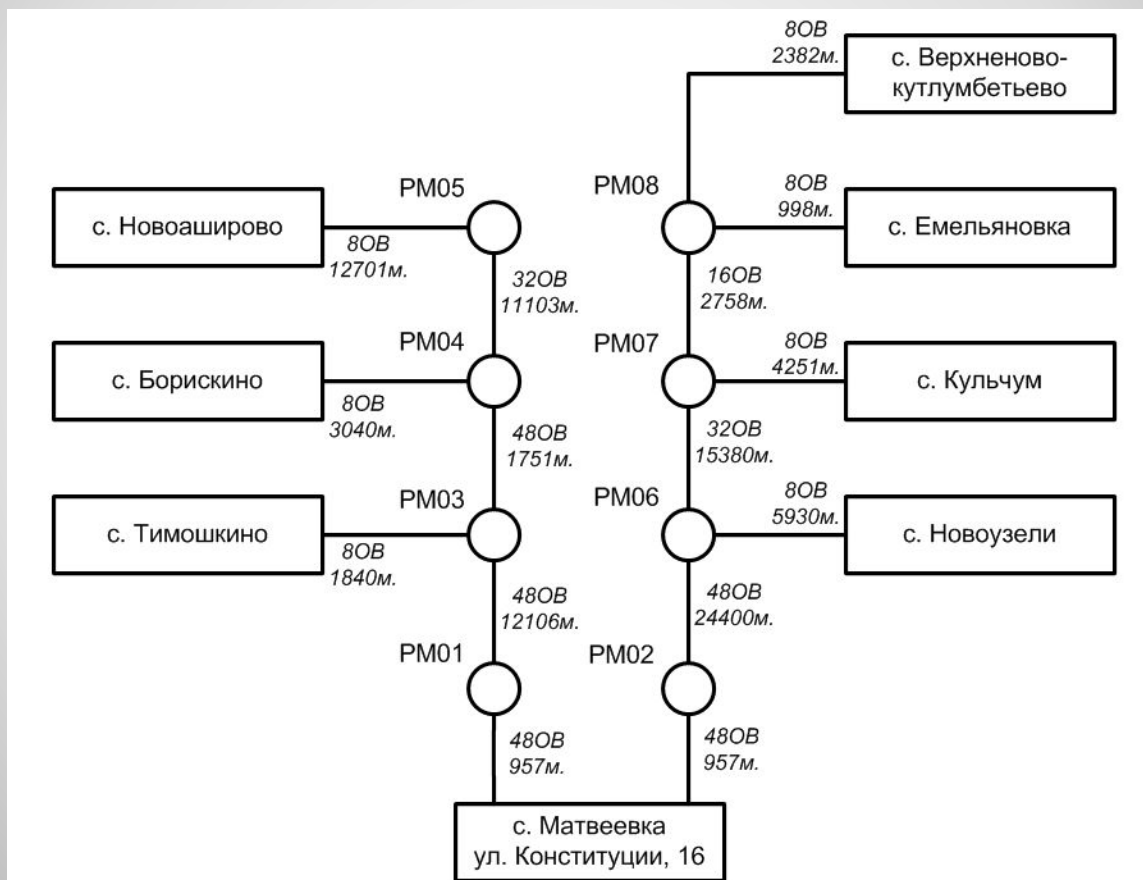

Написание этой выпускной квалификационной работы имеет целью проектирование участка сети для реализации проекта «Устранение цифрового неравенства в Матвеевском районе».

Села Матвеевского района, которые попали под критерий выбора и требования проекта являются объектами реализации проекта: с. Кульчум, с. Борискино, с. Тимошкино, с. Новоаширово, с. Новоузели, с. Верхненовокутлумбетьево, , с. Емельяновка.

Предметом реализации проекта является сеть передачи данных благодаря которой, подключаемые абоненты смогут получать услуги связи определенные в перечне закона.

*Схема организации связи*

## *Направления ВОЛС*

*Прокладка ОК в с. Матвеевка*

***ВОЛП направление на с. Новоаширово (слева)***

***ВОЛП направление на с. Верхненовокутлумбетьево (справа)***

**Блок-схема ВОЛС**

*Размещение шкафа с активным оборудованием и антенны Wi-Fi на конечной опоре*