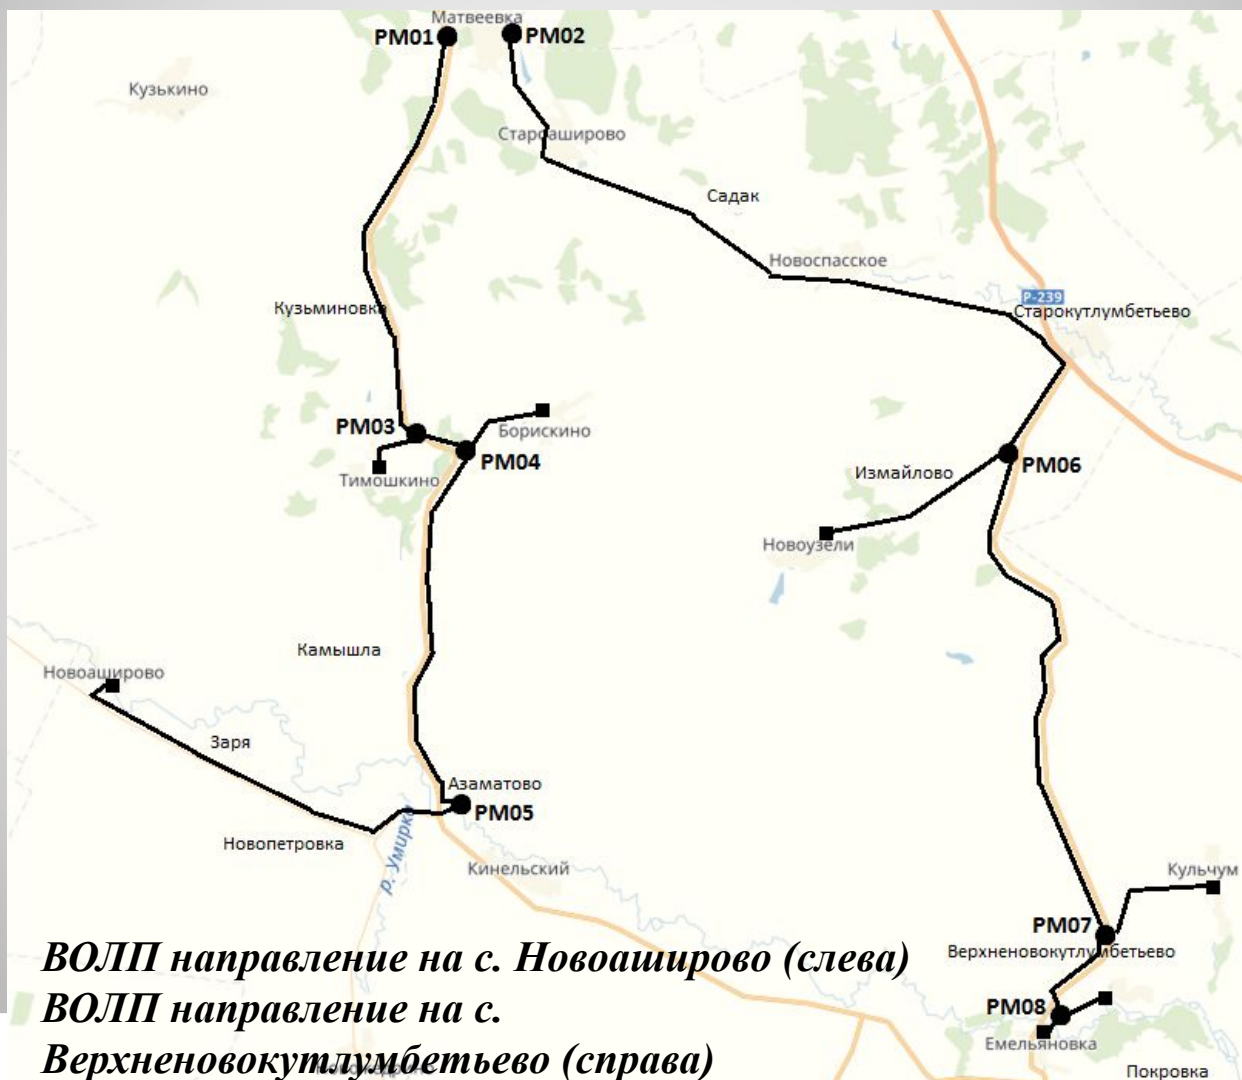

Написание этой выпускной квалификационной работы имеет целью проектирование участка сети для реализации проекта «Устранение цифрового неравенства в Матвеевском районе».

Села Матвеевского района, которые попали под критерий выбора и требования проекта являются объектами реализации проекта: с. Кульчум, с. Борискино, с. Тимошкино, с. Новоаширово, с. Новоузели, с. Верхненовокутлумбетьево, , с. Емельяновка.

## *Направления ВОЛС*

*Прокладка ОК в с. Матвеевка*

***ВОЛП направление на с. Новоаширово (слева)***

***ВОЛП направление на с. Верхненовокутлумбетьево (справа)***

**Блок-схема ВОЛС**

*Размещение шкафа с активным оборудованием и антенны Wi-Fi на конечной опоре*