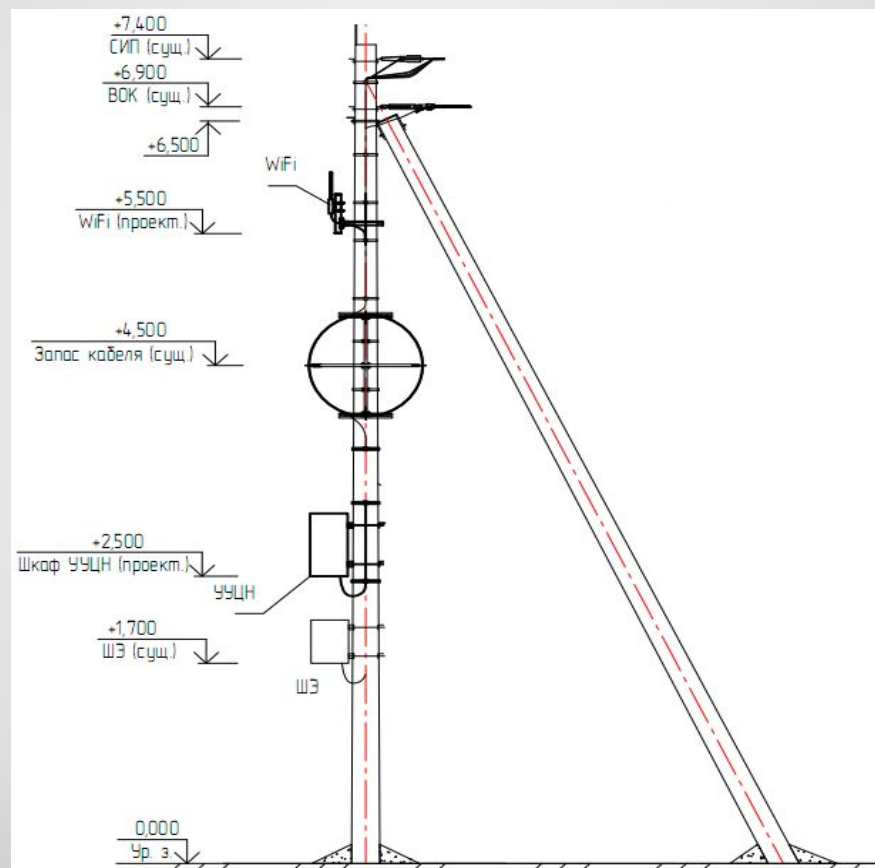

Предметом реализации проекта является сеть передачи данных благодаря которой, подключаемые абоненты смогут получать услуги связи определенные в перечне закона.

Схема организации связи

Направления ВОЛС

Прокладка ОК в с. Матвеевка

ВОЛП направление на с. Новоаширово (слева)

***ВОЛП направление на с.
Верхненовокутлумбетьево (справа)***

Блок-схема ВОЛС

Размещение шкафа с активным оборудованием и антенны Wi-Fi на конечной опоре