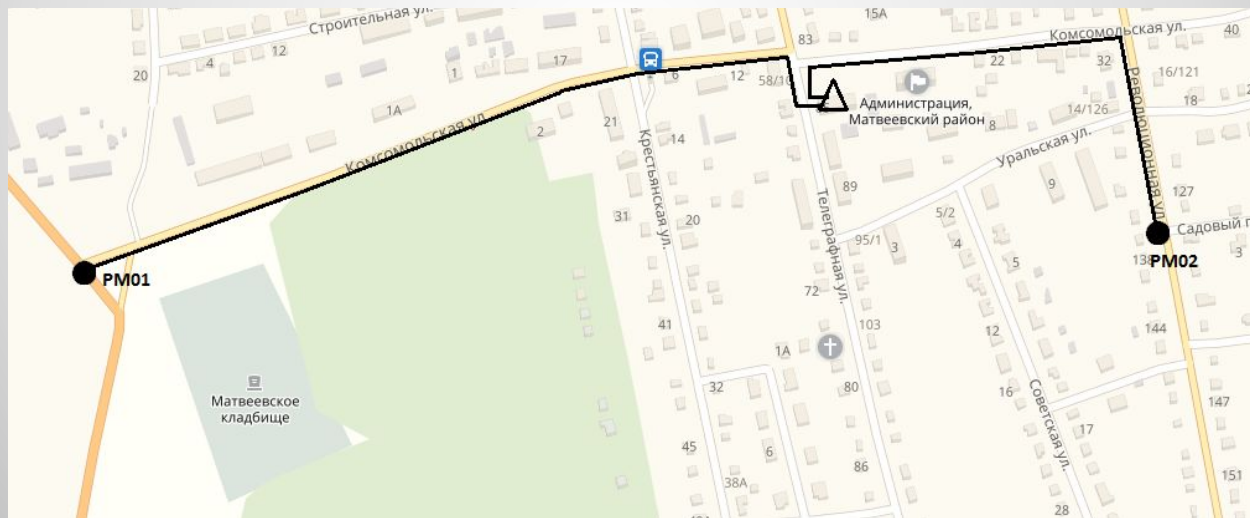

Написание этой выпускной квалификационной работы имеет целью проектирование участка сети для реализации проекта «Устранение цифрового неравенства в Матвеевском районе».

Села Матвеевского района, которые попали под критерий выбора и требования проекта являются объектами реализации проекта: с. Кульчум, с. Борискино, с. Тимошкино, с. Новоаширово, с. Новоузели, с. Верхненовокутлумбетьево, , с. Емельяновка.

## *Направления ВОЛС*

*Прокладка ОК в с. Матвеевка*

***ВОЛП направление на с. Новоаширово (слева)***

***ВОЛП направление на с. Верхненовокутлумбетьево (справа)***

**Блок-схема ВОЛС**

*Размещение шкафа с активным оборудованием и антенны Wi-Fi на конечной опоре*