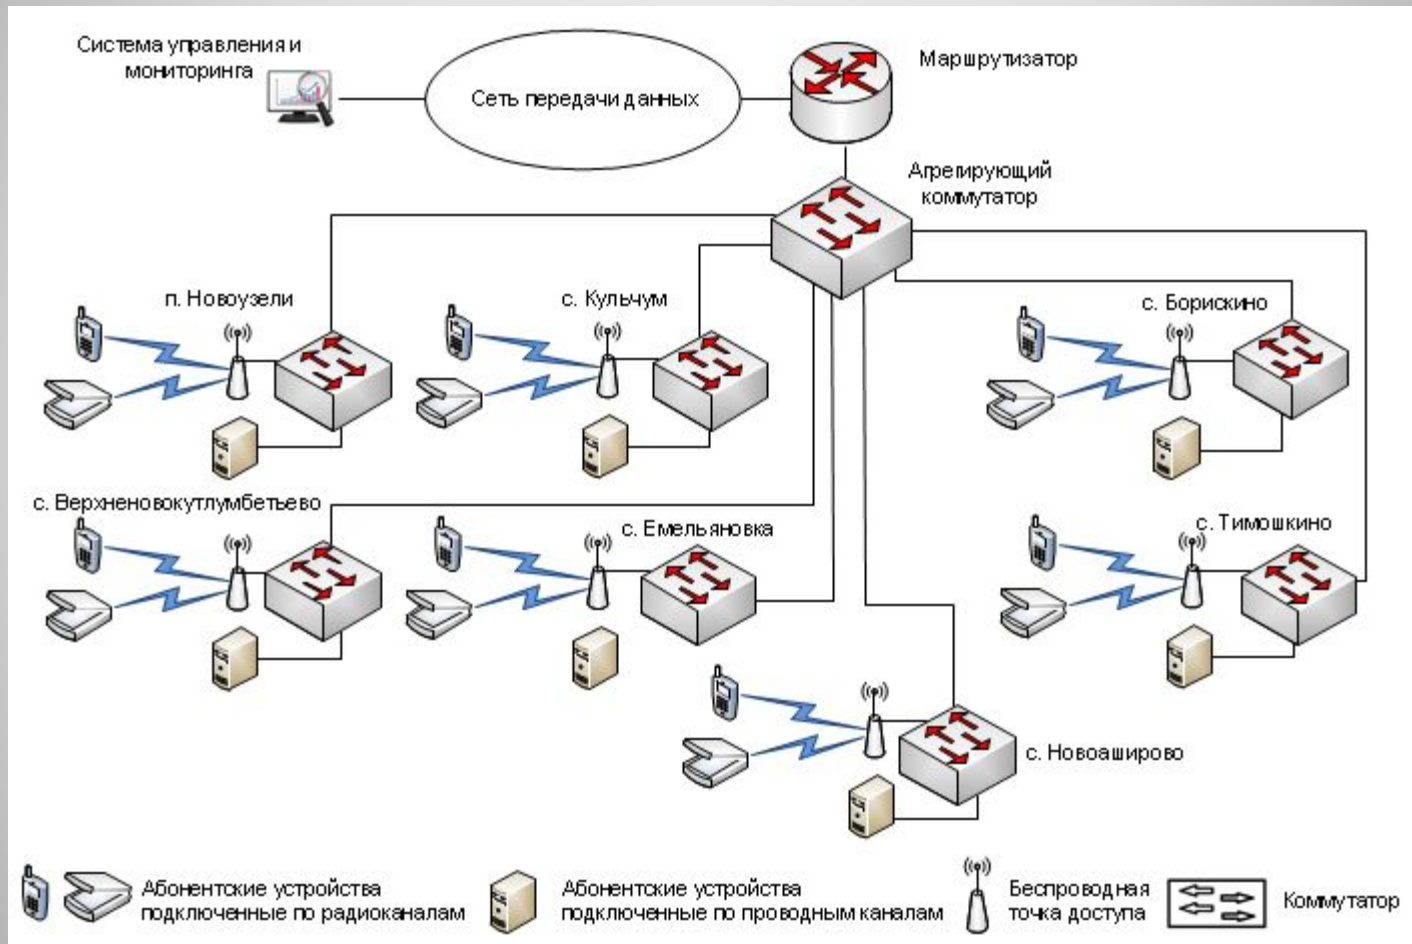

Выпускная квалификационная работа  
*Проектирование участка сети для реализации  
проекта «Устранение цифрового неравенства» в  
Матвеевском районе*

*Разработал: Алексеев Евгений Юрьевич ИКТ-74*

*Руководитель: главный специалист Серегин Д.А*

Написание этой выпускной квалификационной работы имеет целью проектирование участка сети для реализации проекта «Устранение цифрового неравенства в Матвеевском районе».

Села Матвеевского района, которые попали под критерий выбора и требования проекта являются объектами реализации проекта: с. Кульчум, с. Борискино, с. Тимошкино, с. Новоаширово, с. Новоузели, с. Верхненовокутлумбетьево, , с. Емельяновка.

Предметом реализации проекта является сеть передачи данных благодаря которой, подключаемые абоненты смогут получать услуги связи определенные в перечне закона.

*Схема организации связи*

***Направления ВОЛС***