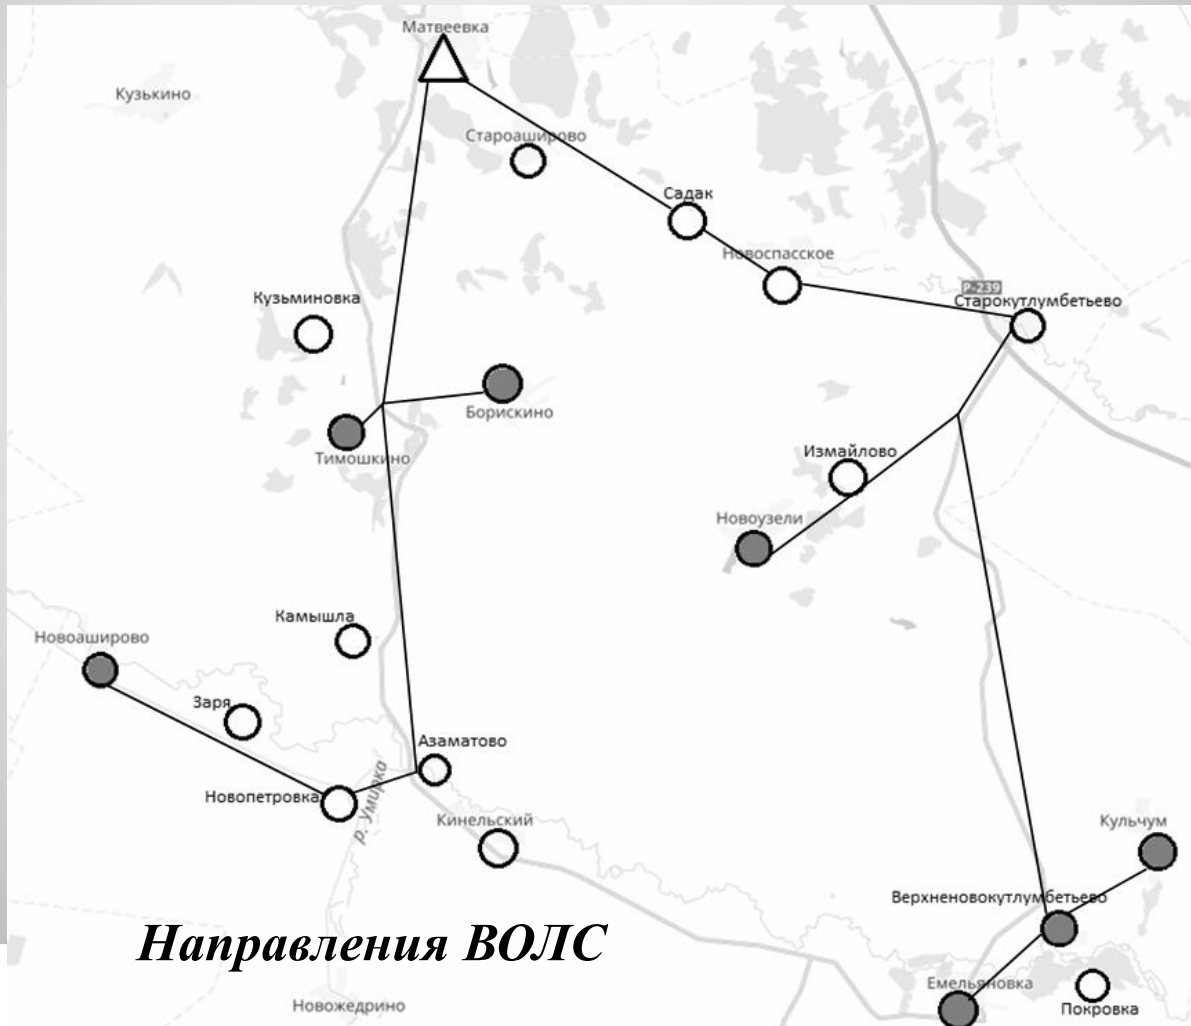

Схема организации связи

Направления ВОЛС