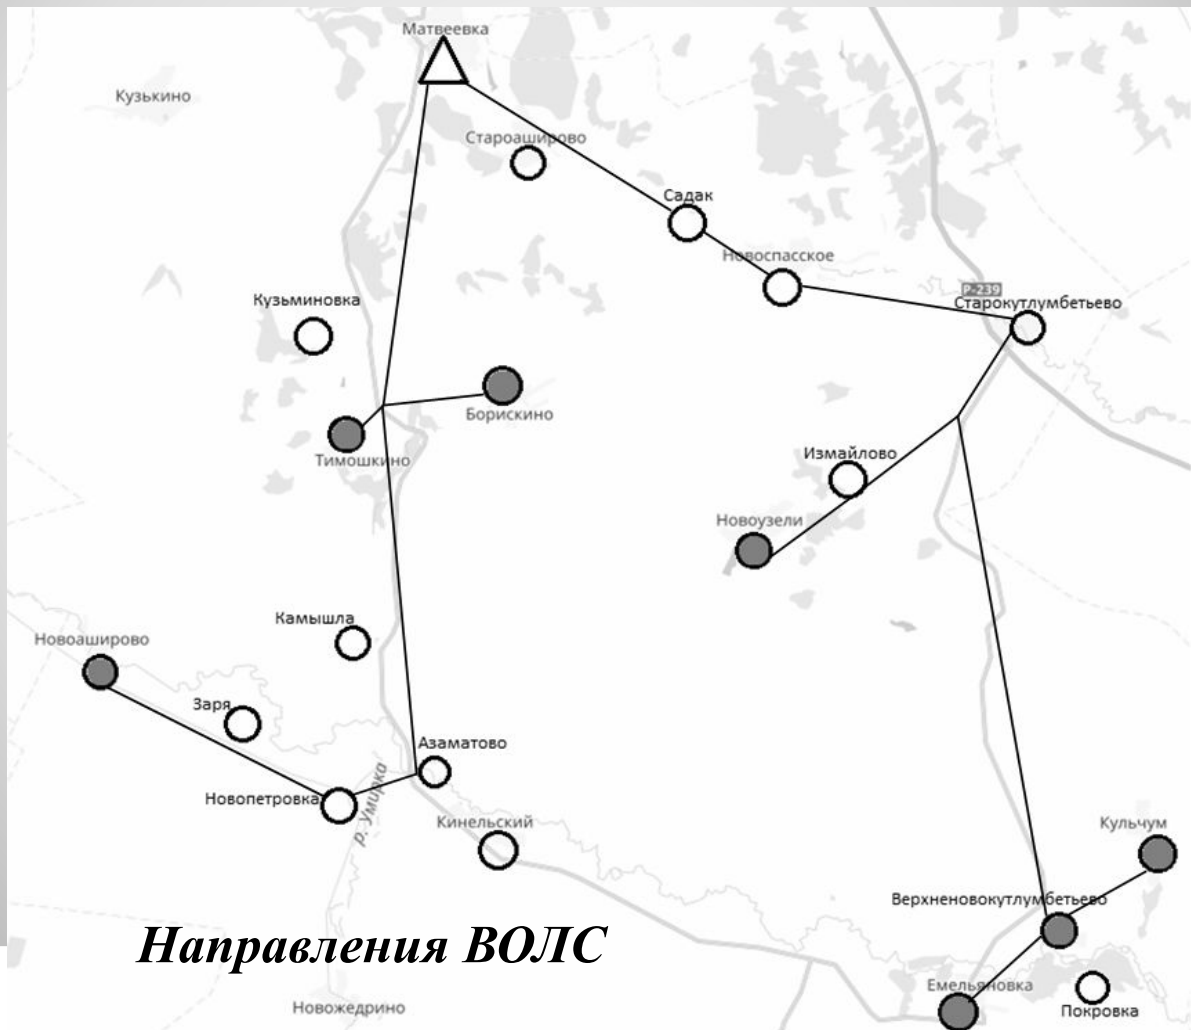

Выпускная квалификационная работа  
*Проектирование участка сети для реализации  
проекта «Устранение цифрового неравенства» в  
Матвеевском районе*

*Разработал: Алексеев Евгений Юрьевич ИКТ-74*

*Руководитель: главный специалист Серегин Д.А*

Написание этой выпускной квалификационной работы имеет целью проектирование участка сети для реализации проекта «Устранение цифрового неравенства в Матвеевском районе».

Села Матвеевского района, которые попали под критерий выбора и требования проекта являются объектами реализации проекта: с. Кульчум, с. Борискино, с. Тимошкино, с. Новоаширово, с. Новоузели, с. Верхненовокутлумбетьево, , с. Емельяновка.

## *Направления ВОЛС*

*Прокладка ОК в с. Матвеевка*

***ВОЛП направление на с. Новоаширово (слева)***

***ВОЛП направление на с. Верхненовокутлумбетьево (справа)***

**Блок-схема ВОЛС**

*Размещение шкафа с активным оборудованием и антенны Wi-Fi на конечной опоре*