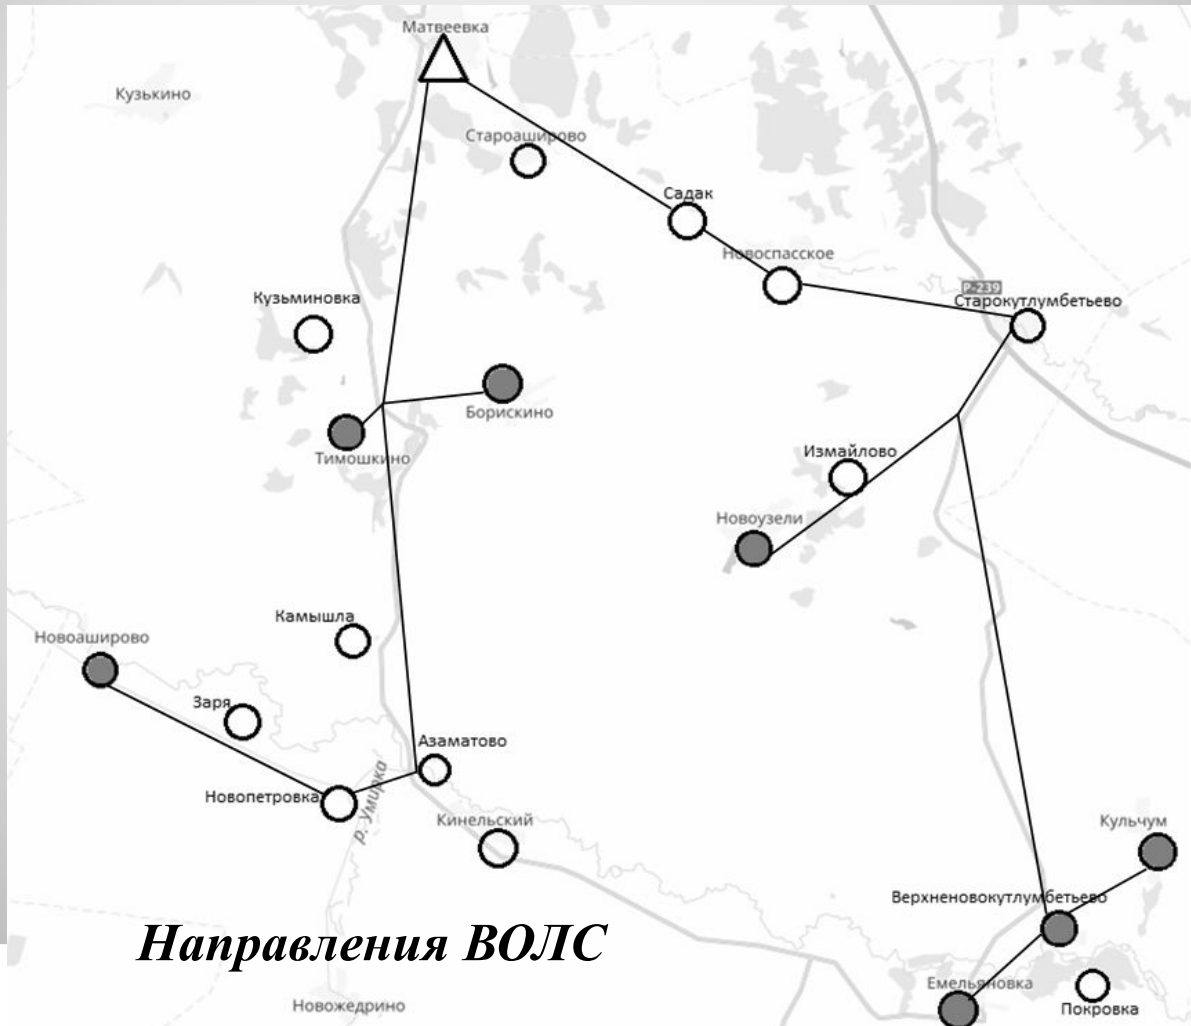

Написание этой выпускной квалификационной работы имеет целью проектирование участка сети для реализации проекта «Устранение цифрового неравенства в Матвеевском районе».

Села Матвеевского района, которые попали под критерий выбора и требования проекта являются объектами реализации проекта: с. Кульчум, с. Борискино, с. Тимошкино, с. Новоаширово, с. Новоузели, с. Верхненовокутлумбетьево, , с. Емельяновка.

Предметом реализации проекта является сеть передачи данных благодаря которой, подключаемые абоненты смогут получать услуги связи определенные в перечне закона.

Схема организации связи

Направления ВОЛС

Прокладка ОК в с. Матвеевка

ВОЛП направление на с. Новоаширово (слева)

***ВОЛП направление на с.
Верхненовокутлумбетьево (справа)***

Блок-схема ВОЛС

Размещение шкафа с активным оборудованием и антенны Wi-Fi на конечной опоре