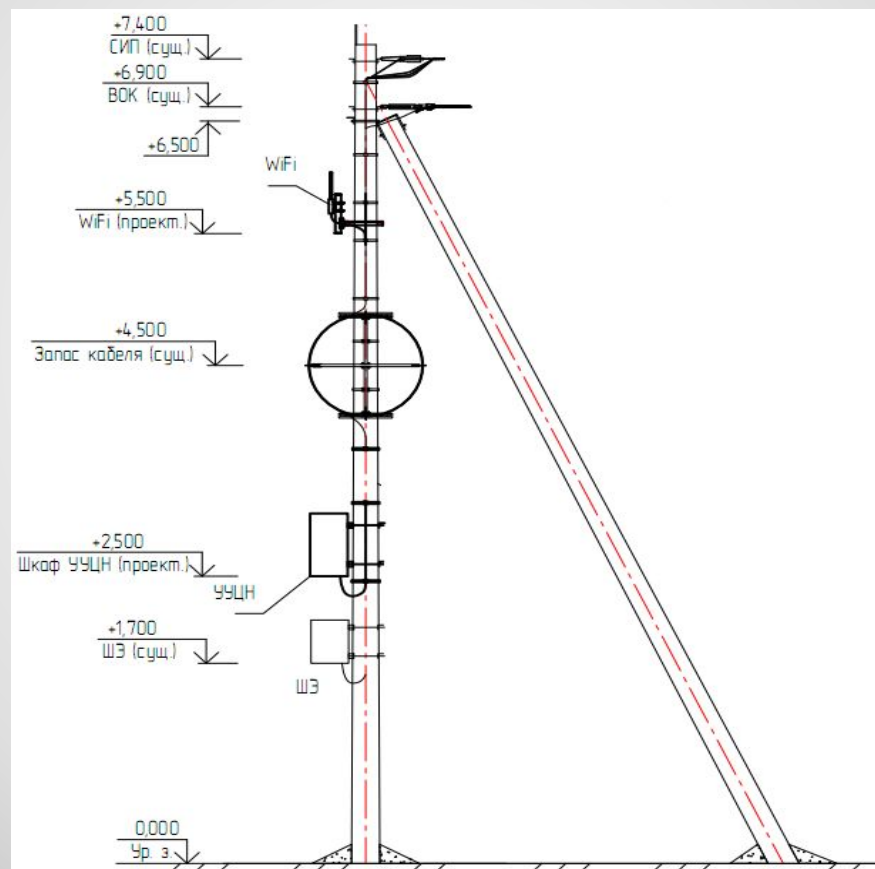

*Прокладка ОК в с. Матвеевка*

***ВОЛП направление на с. Новоаширово (слева)***

***ВОЛП направление на с.  
Верхненовокутлумбетьево (справа)***

**Блок-схема ВОЛС**

*Размещение шкафа с активным оборудованием и антенны Wi-Fi на конечной опоре*