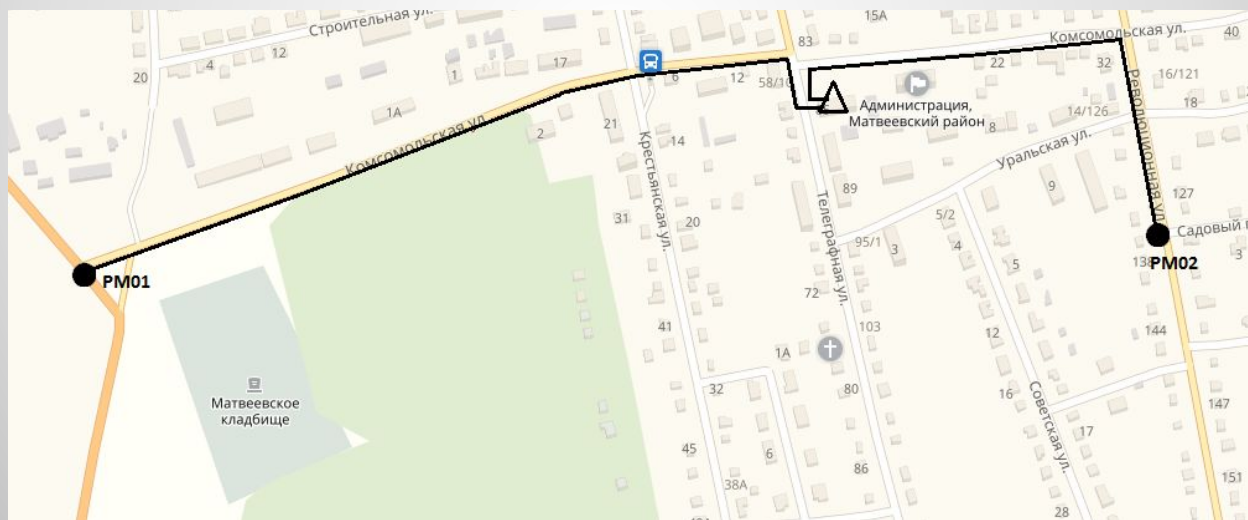

Написание этой выпускной квалификационной работы имеет целью проектирование участка сети для реализации проекта «Устранение цифрового неравенства в Матвеевском районе».

Села Матвеевского района, которые попали под критерий выбора и требования проекта являются объектами реализации проекта: с. Кульчум, с. Борискино, с. Тимошкино, с. Новоаширово, с. Новоузели, с. Верхненовокутлумбетьево, , с. Емельяновка.

Предметом реализации проекта является сеть передачи данных благодаря которой, подключаемые абоненты смогут получать услуги связи определенные в перечне закона.

Схема организации связи

Направления ВОЛС

Прокладка ОК в с. Матвеевка

ВОЛП направление на с. Новоаширово (слева)

***ВОЛП направление на с.
Верхненовокутлумбетьево (справа)***

Блок-схема ВОЛС

Размещение шкафа с активным оборудованием и антенны Wi-Fi на конечной опоре