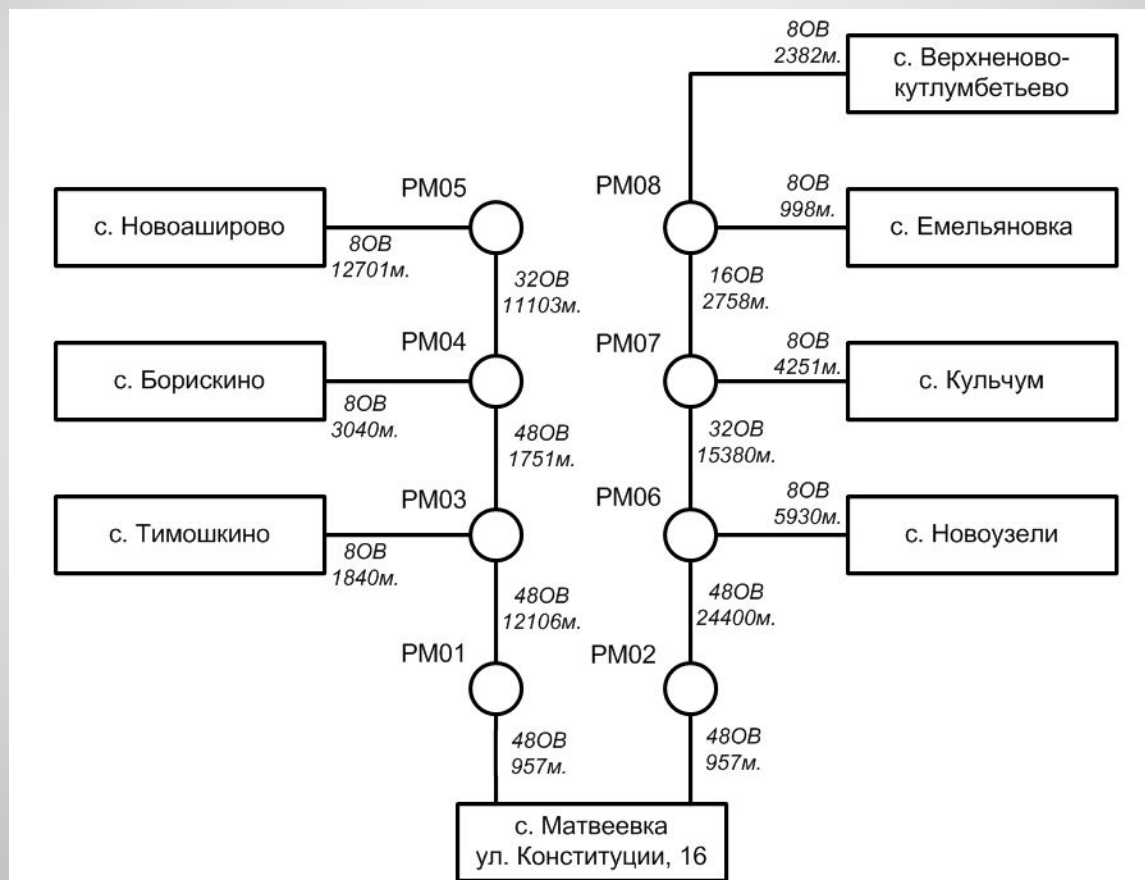

Написание этой выпускной квалификационной работы имеет целью проектирование участка сети для реализации проекта «Устранение цифрового неравенства в Матвеевском районе».

Села Матвеевского района, которые попали под критерий выбора и требования проекта являются объектами реализации проекта: с. Кульчум, с. Борискино, с. Тимошкино, с. Новоаширово, с. Новоузели, с. Верхненовокутлумбетьево, , с. Емельяновка.

Предметом реализации проекта является сеть передачи данных благодаря которой, подключаемые абоненты смогут получать услуги связи определенные в перечне закона.

*Схема организации связи*

***Направления ВОЛС***

*Прокладка ОК в с. Матвеевка*

***ВОЛП направление на с. Новоаширово (слева)***

***ВОЛП направление на с.  
Верхненовокутлумбетьево (справа)***

**Блок-схема ВОЛС**

*Размещение шкафа с активным оборудованием и антенны Wi-Fi на конечной опоре*