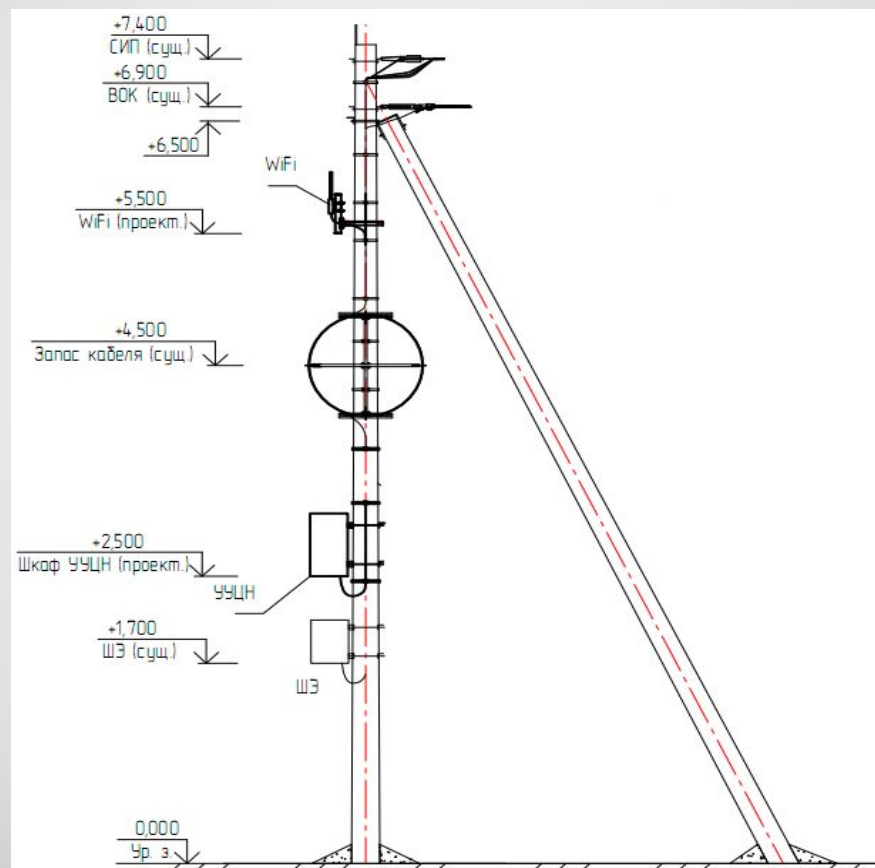

## *Направления ВОЛС*

*Прокладка ОК в с. Матвеевка*

***ВОЛП направление на с. Новоаширово (слева)***

***ВОЛП направление на с. Верхненовокутлумбетьево (справа)***

**Блок-схема ВОЛС**

*Размещение шкафа с активным оборудованием и антенны Wi-Fi на конечной опоре*