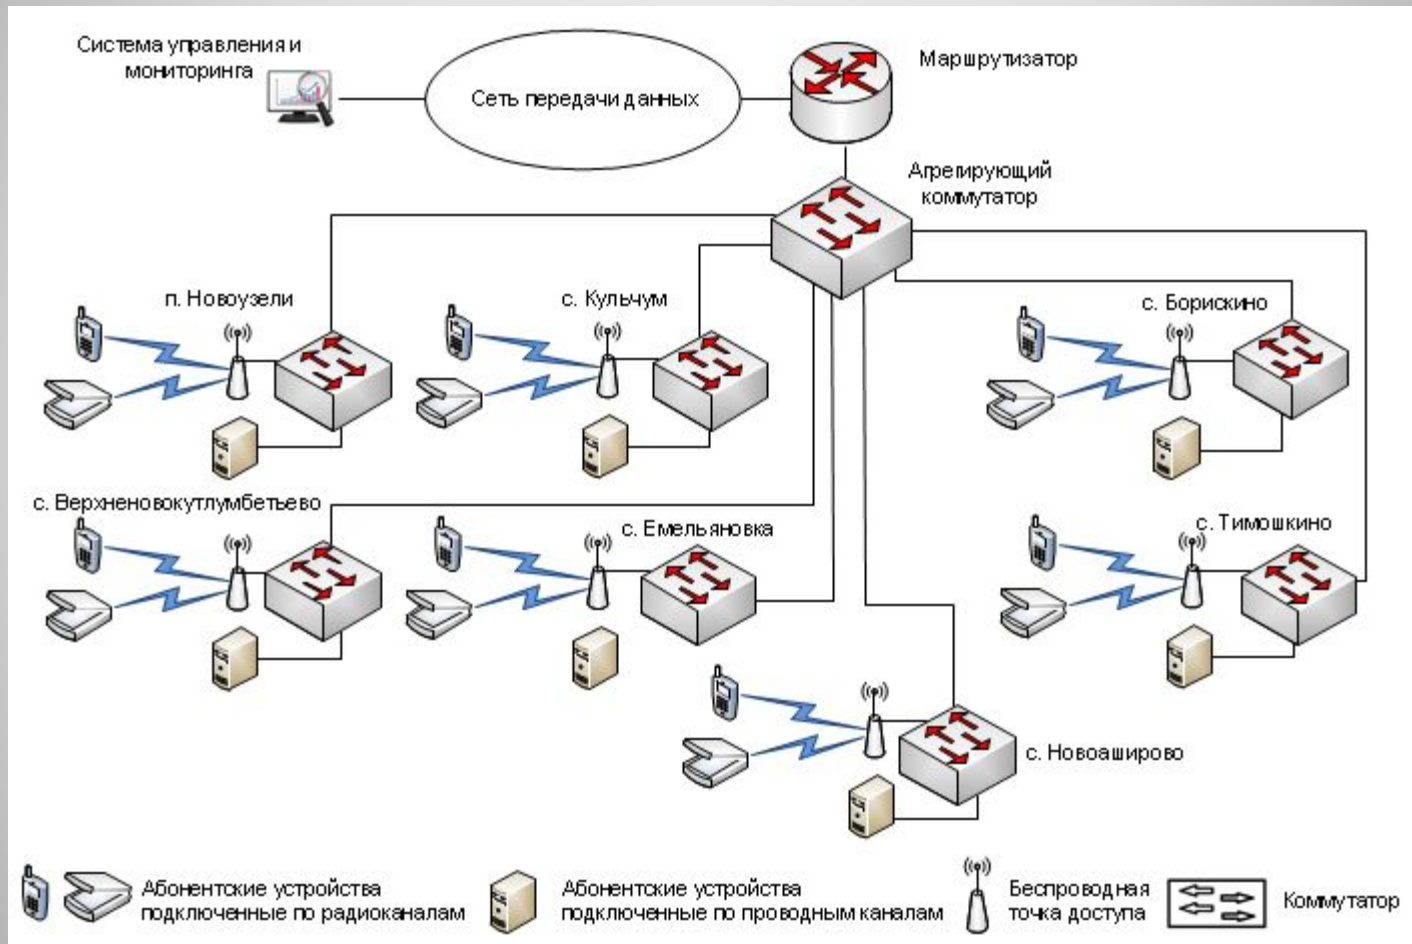

Выпускная квалификационная работа  
*Проектирование участка сети для реализации  
проекта «Устранение цифрового неравенства» в  
Матвеевском районе*

*Разработал: Алексеев Евгений Юрьевич ИКТ-74*

*Руководитель: главный специалист Серегин Д.А*

Написание этой выпускной квалификационной работы имеет целью проектирование участка сети для реализации проекта «Устранение цифрового неравенства в Матвеевском районе».

Села Матвеевского района, которые попали под критерий выбора и требования проекта являются объектами реализации проекта: с. Кульчум, с. Борискино, с. Тимошкино, с. Новоаширово, с. Новоузели, с. Верхненовокутлумбетьево, , с. Емельяновка.

Предметом реализации проекта является сеть передачи данных благодаря которой, подключаемые абоненты смогут получать услуги связи определенные в перечне закона.

*Схема организации связи*