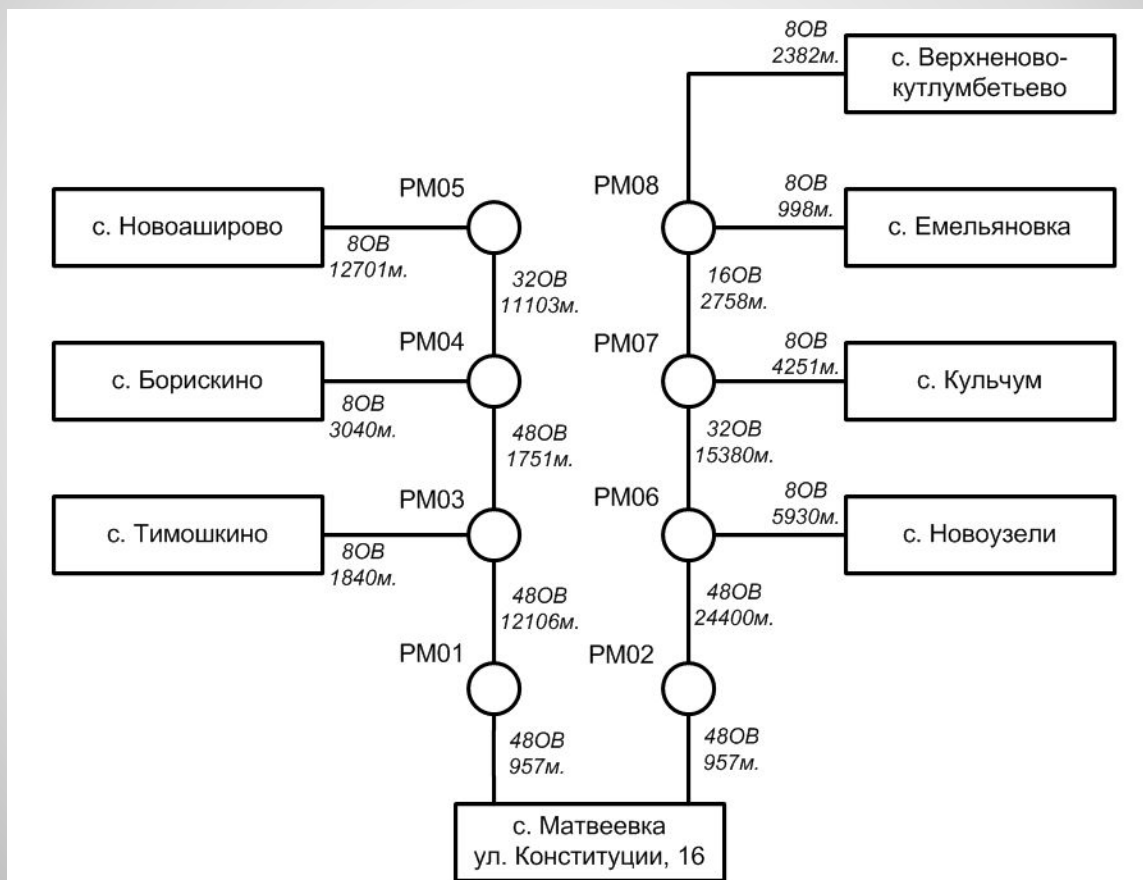

Написание этой выпускной квалификационной работы имеет целью проектирование участка сети для реализации проекта «Устранение цифрового неравенства в Матвеевском районе».

Села Матвеевского района, которые попали под критерий выбора и требования проекта являются объектами реализации проекта: с. Кульчум, с. Борискино, с. Тимошкино, с. Новоаширово, с. Новоузели, с. Верхненовокутлумбетьево, , с. Емельяновка.

Предметом реализации проекта является сеть передачи данных благодаря которой, подключаемые абоненты смогут получать услуги связи определенные в перечне закона.

Схема организации связи

Направления ВОЛС

Прокладка ОК в с. Матвеевка

ВОЛП направление на с. Новоаширово (слева)

***ВОЛП направление на с.
Верхненовокутлумбетьево (справа)***

Блок-схема ВОЛС

Размещение шкафа с активным оборудованием и антенны Wi-Fi на конечной опоре