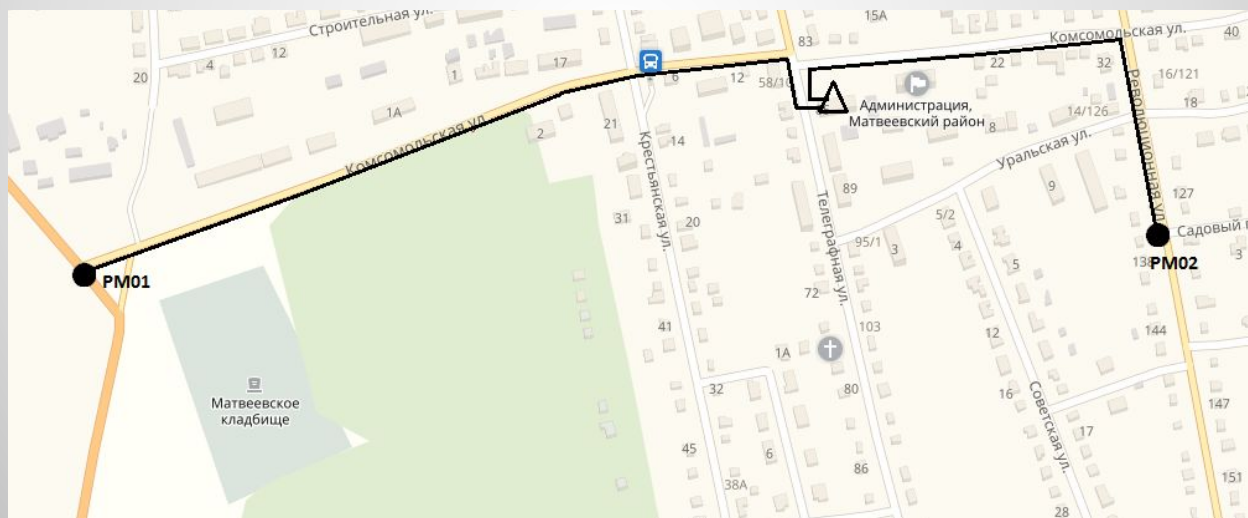

Написание этой выпускной квалификационной работы имеет целью проектирование участка сети для реализации проекта «Устранение цифрового неравенства в Матвеевском районе».

Села Матвеевского района, которые попали под критерий выбора и требования проекта являются объектами реализации проекта: с. Кульчум, с. Борискино, с. Тимошкино, с. Новоаширово, с. Новоузели, с. Верхненовокутлумбетьево, , с. Емельяновка.

*Прокладка ОК в с. Матвеевка*

***ВОЛП направление на с. Новоаширово (слева)***

***ВОЛП направление на с.  
Верхненовокутлумбетьево (справа)***

**Блок-схема ВОЛС**

*Размещение шкафа с активным оборудованием и антенны Wi-Fi на конечной опоре*