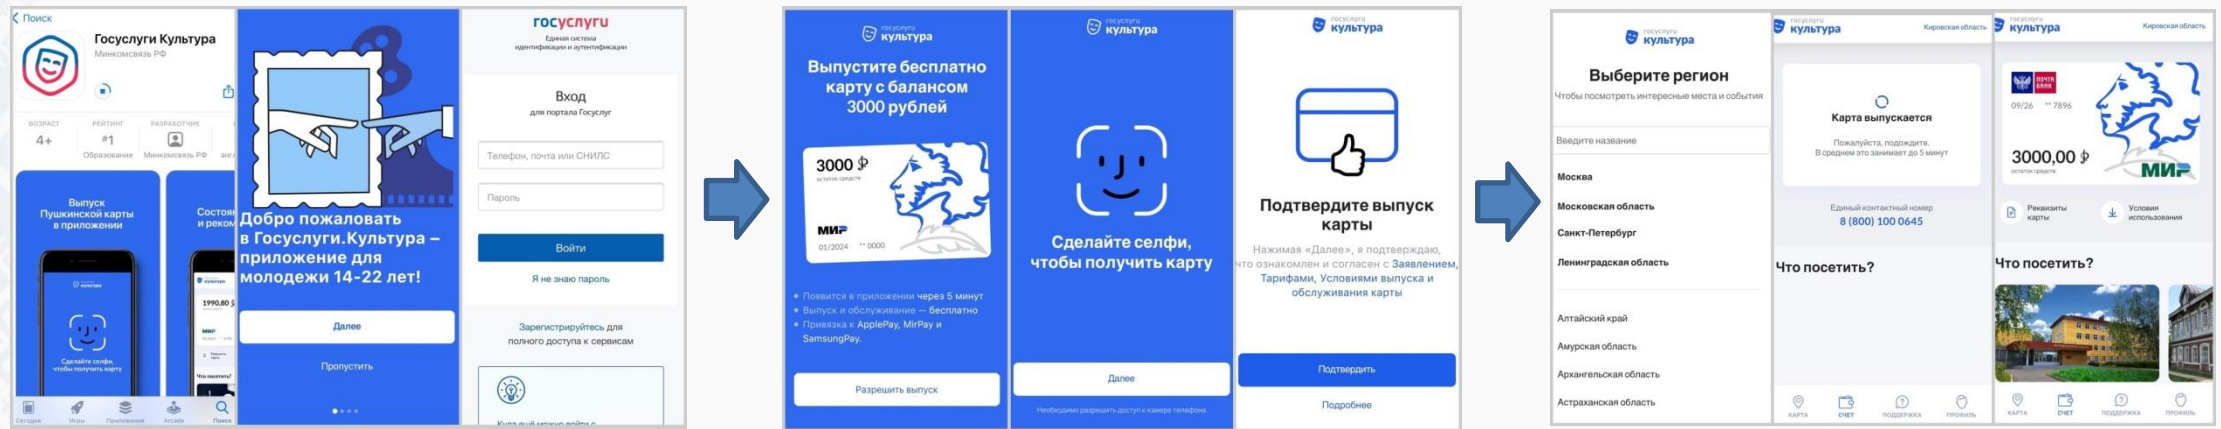

АФИША ПУШКИНСКОЙ КАРТЫ

*Первый посетитель по проекту «Пушкинская карта»
Республиканский музей Боевой Славы*