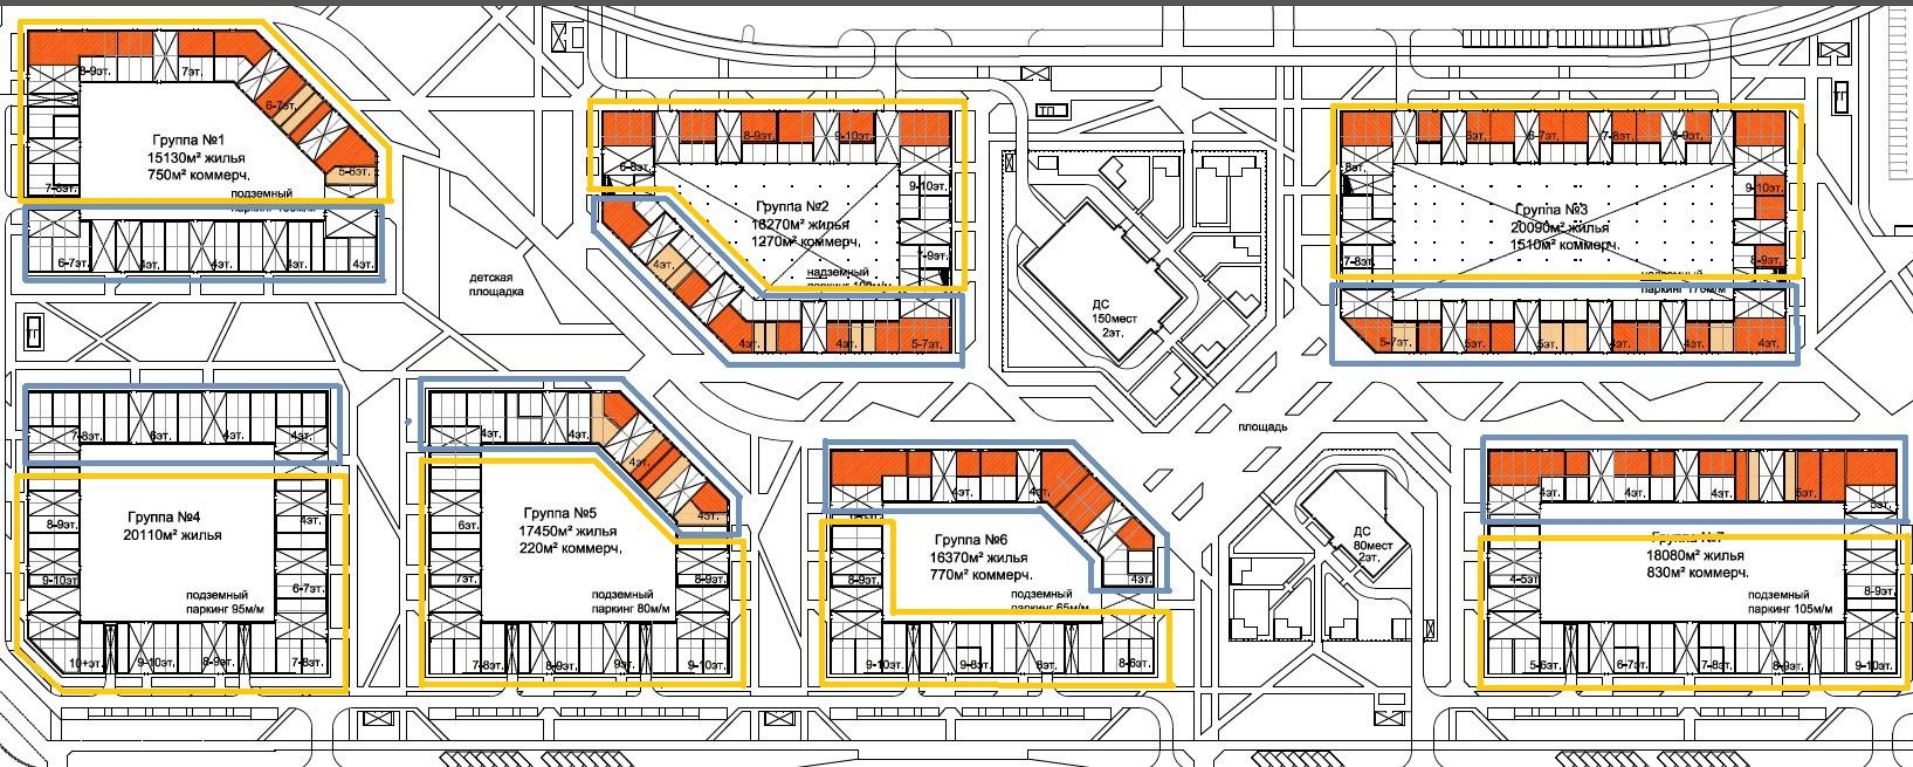

A-100
девелопмент

Новая Боровая

1 квартал

Классы жилья

Новая Боровая. 1 квартал

Выделяется 2 класса жилья: **Комфорт** и **Комфорт+**

Расчет площадей для классов (исходя из предоставленных площадей по секциям)

1 гр	2 гр	3 гр	4 гр	5 гр	6 гр	7 гр	
1585	890	1770	2238	1283	2014	1070	
805	1070	964	1380	1081	806	947	
906	962	964	906	940	1023	947	
906	1970	728	1212	811	1320	1193	
1160		728				1292	
		1070					
5362	4892	6224	5736	4115	5163	5449	
					Итого, Комфорт+	36941	29,3%
					Итого, Комфорт	89059	70,7%