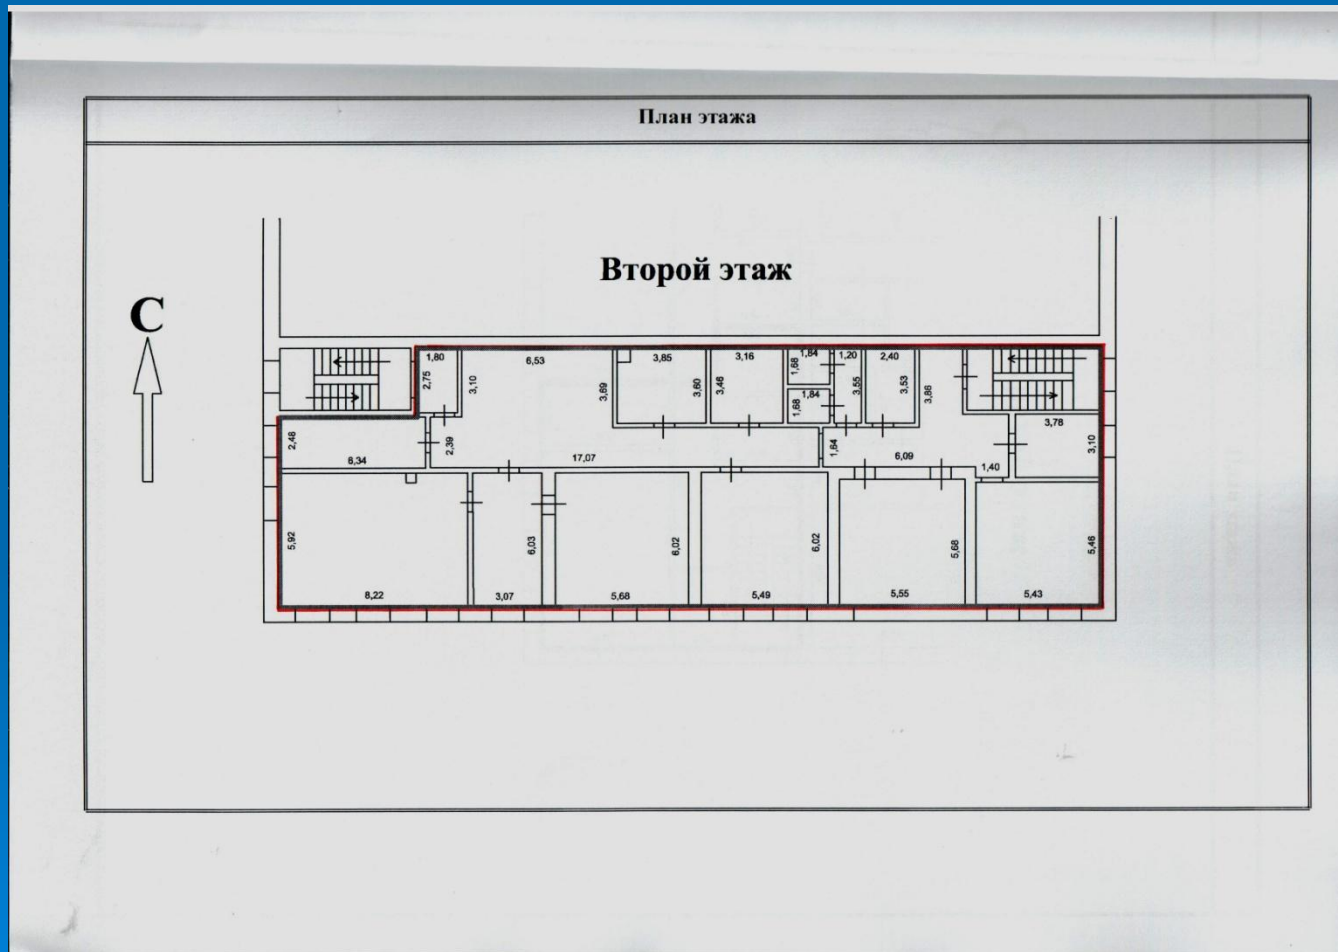

***Нежилые помещения
в здании
«Хлебозавод» общей
площадью 621,7 кв.м.***

***Пр.Нефтяников,
дом 2А***

Вход в помещения

Вход в помещения

Коридор 1-й этаж

Вход в офисные помещения 1-го этажа

Офисные помещения

Помещения на 1-м этаже

План нежилых помещений – 1-й этаж

Лестница на 2-й этаж

Вход на 2-й этаж

Помещения на 2-м этаже

Помещения на 2-м этаже

Помещения на 2-м этаже

Помещения на 2-м этаже

Помещения на 2-м этаже

Помещения на 2-м этаже

План нежилых помещений – 2-й этаж

Лестница на 3-й этаж

Помещения на 3-м этаже

Помещения на 3-м этаже

Помещения на 3-м этаже

Помещения на 3-м этаже

План нежилых помещений – 3-й этаж