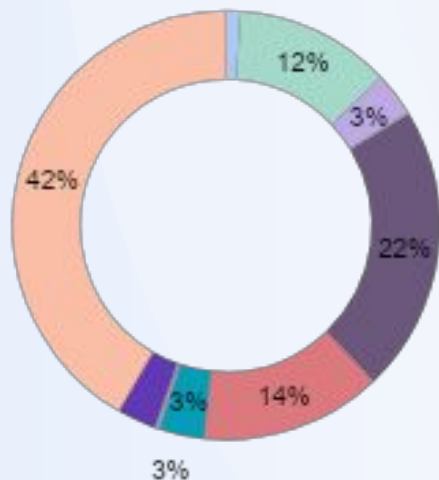

Аудиторная доля телеканалов

Динамика аудиторной доли «НТВ»

Портрет аудитории «НТВ»

Карта телеканалов

На вертикальной оси обозначен средний возраст аудитории, на горизонтальной – доля женской аудитории в структуре аудитории канала. Расположение осей обозначает средние значения пола и возраста среди жителей страны.

Жанровая структура эфира «НТВ»

- Музыкальная программа
- Новости
- Познавательная программа
- Прочее
- Развлекательная программа
- Социально-политическая программа
- Кинофильм
- Документальный фильм
- Документальный сериал
- Телесериал

Контент

ДНК

Итоги недели с Ирадой
Зейналовой

Маска

Место встречи

Следствие вели...

Ты не поверишь!

Центральное
телевидение