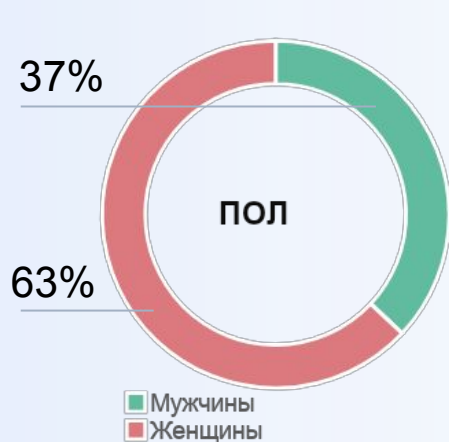

Аудиторная доля телеканалов

Динамика аудиторной доли «НТВ»

Портрет аудитории «НТВ»

Карта телеканалов

На вертикальной оси обозначен средний возраст аудитории, на горизонтальной – доля женской аудитории в структуре аудитории канала. Расположение осей обозначает средние значения пола и возраста среди жителей страны.

Контент

ДНК

Итоги недели с Ирадой
Зейналовой

Маска

Место встречи

Следствие вели...

Ты не поверишь!

Центральное
телевидение