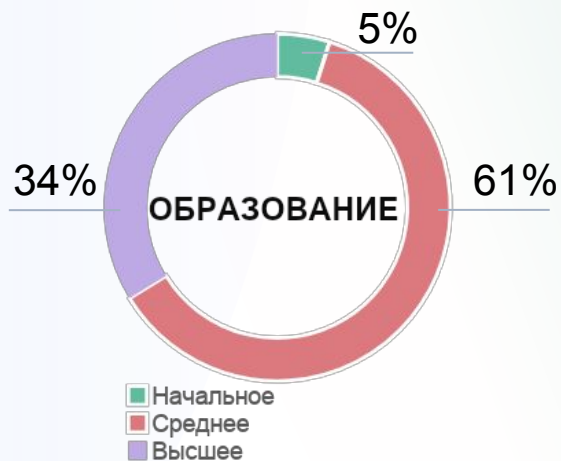

Аудиторная доля телеканалов

Динамика аудиторной доли «НТВ»

Портрет аудитории «НТВ»

Карта телеканалов

На вертикальной оси обозначен средний возраст аудитории, на горизонтальной – доля женской аудитории в структуре аудитории канала. Расположение осей обозначает средние значения пола и возраста среди жителей страны.