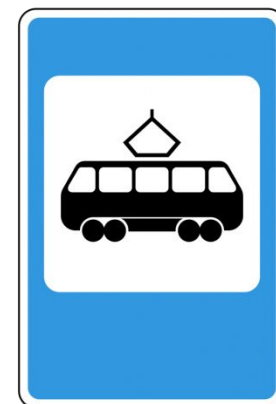

Выбери дорожный знак

Презентацию подготовила
старший воспитатель
Ковач Татьяна Ивановна
МБДОУ д/с №92 г.Таганрог
Для сайта <https://viki.rdf.ru/>

Выбери дорожный знак

Жилая зона

Площадка детская у дома
По Правилам – жилая зона.
Подскажет знак водителю –
Во дворе — будь бдительным.
Едешь тихо, осторожно,
Припаркуйся, там, где можно.

Выбери дорожный знак

Надземный переход

Хоть и мест таких не много,
Есть мосты через дорогу,
По которым пешеход
Над машинами идет.
И любому сразу ясно,
Что ходить там безопасно.

Выбери дорожный знак

Остановка автобуса

Остановка, толпится народ.
Скоро автобус подойдёт.
Здесь ждут транспорт городской,
Едут в офис, в цех, домой.
Едут в школу, детский сад,
В праздник едут на парад.
В уличном круговороте
Транспорт городской в почете!

Выбери дорожный знак

Пешеходный переход

На пути ребят – дорога,
Транспорт ездит быстро, много.
Светофора рядом нет,
Знак дорожный даст совет.
Надо, чуть вперед пройти,
Там, где «Зебра» на пути.
«Пешеходный переход» –
Можно двигаться вперед.