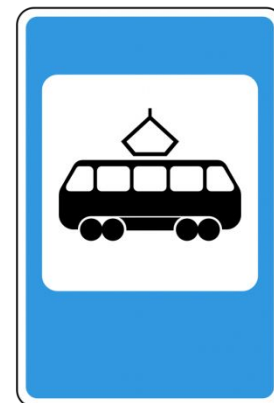

Выбери дорожный знак

Презентацию подготовила
старший воспитатель
Ковач Татьяна Ивановна
МБДОУ д/с №92 г.Таганрог
Для сайта <https://viki.rdf.ru/>

Выбери дорожный знак

Жилая зона

Площадка детская у дома
По Правилам – жилая зона.
Подскажет знак водителю –
Во дворе — будь бдительным.
Едешь тихо, осторожно,
Припаркуйся, там, где можно.

Выбери дорожный знак

Надземный переход

Хоть и мест таких не много,
Есть мосты через дорогу,
По которым пешеход
Над машинами идет.
И любому сразу ясно,
Что ходить там безопасно.

Выбери дорожный знак

Остановка автобуса

Остановка, толпится народ.
Скоро автобус подойдёт.
Здесь ждут транспорт городской,
Едут в офис, в цех, домой.
Едут в школу, детский сад,
В праздник едут на парад.
В уличном круговороте
Транспорт городской в почете!

Выбери дорожный знак

Пешеходный переход

На пути ребят – дорога,
Транспорт ездит быстро, много.
Светофора рядом нет,
Знак дорожный даст совет.
Надо, чуть вперед пройти,
Там, где «Зебра» на пути.
«Пешеходный переход» –
Можно двигаться вперед.