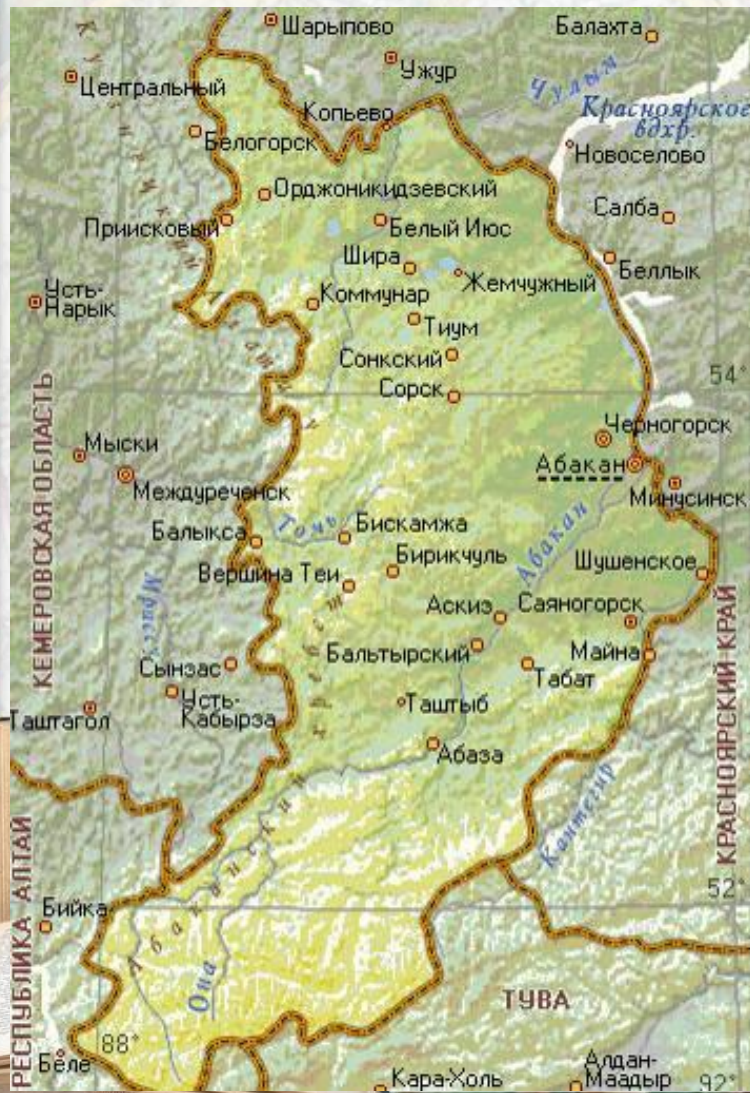

**Определи субъект?**

В столице этого  
субъекта расположен  
географический центр  
Азии.

## Республика Тыва

[elenaranko.ucoz.ru](http://elenaranko.ucoz.ru)

На территории этого субъекта находится самая мощная в России ГЭС

**Республика  
Хакасия**

На территории этого субъекта находятся северные, восточные и южные берега самого глубокого озера в мире.

## Республика Бурятия

Здесь находилась главная сибирская каторга  
дореволюционной России, именуемая Нерчинской  
каторгой

**Забайкальский край**

В этом субъекте на берегах озера Виви находится географический центр России

центр России

**Красноярский край**

В этом субъекте из самого глубокого озера в мире вытекает река, которая впадает в самую многоводную реку России.

**Иркутская  
область**

Что объединяет эти субъекты?

**Эти субъекты входят в состав Восточно –  
Сибирского экономического района**