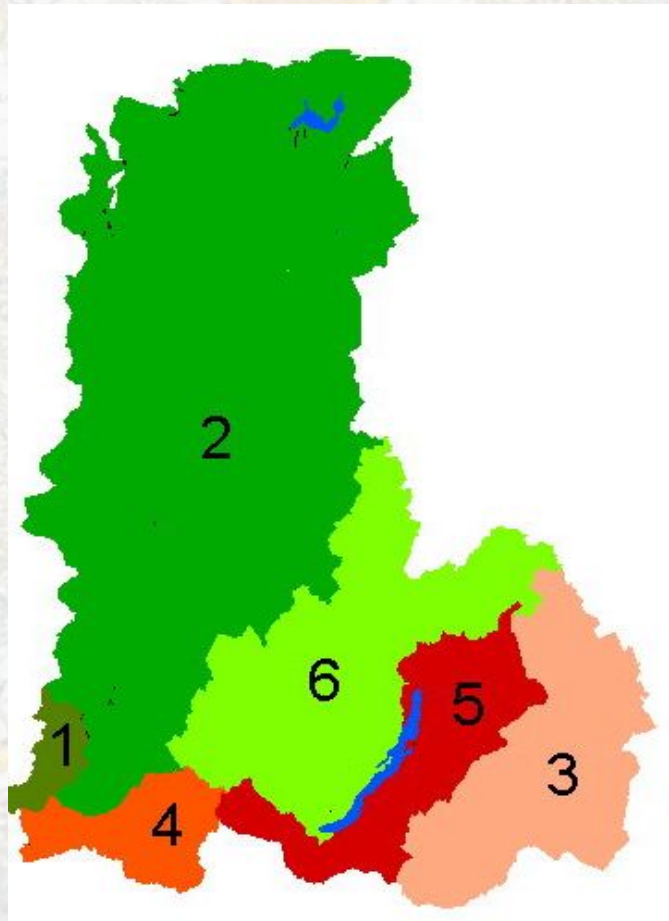

**Определи субъект?**

В столице этого  
субъекта расположен  
географический центр  
Азии.

## Республика Тыва

[elenaranko.ucoz.ru](http://elenaranko.ucoz.ru)

На территории этого субъекта находится самая мощная в России ГЭС

**Республика  
Хакасия**

На территории этого субъекта находятся северные, восточные и южные берега самого глубокого озера в мире.

## Республика Бурятия

Здесь находилась главная сибирская каторга  
дореволюционной России, именуемая Нерчинской  
каторгой

**Забайкальский край**

В этом субъекте на берегах озера Виви находится географический центр России

центр России

**Красноярский край**

В этом субъекте из самого глубокого озера в мире вытекает река, которая впадает в самую многоводную реку России.

**Иркутская  
область**

Что объединяет эти субъекты?

**Эти субъекты входят в состав Восточно –  
Сибирского экономического района**