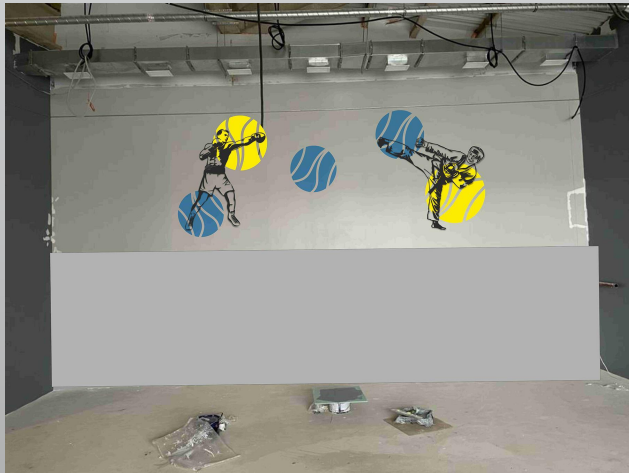

Визуальные решения
по декору из металла
для ФОК г. Кировск

Макеты спортсменов для зала бокса и рукопашного боя

Вариант 1. Два спортсмена в полный рост из металла с цветовыми акцентами на стене. Размер одной фигуры 1700x1500 мм

Вариант 2. Два спортсмена в полный рост из металла с цветовыми акцентами на стене. Размер одной фигуры 1700x1500 мм

Вариант 3. Два спортсмена в полный рост из металла с цветовыми акцентами на стене. Размер одной фигуры 1700x1500 мм

Макет часов для центральной стены на лестнице.

Вариант Часы со спортивной атрибутикой вместо цифр. Размер 1800 мм диаметр.

Макет балерины для зала

Вариант 1. Балерина
Размер 1700x1050 мм

Вариант 3. Балерина
Размер 1700x1050 мм