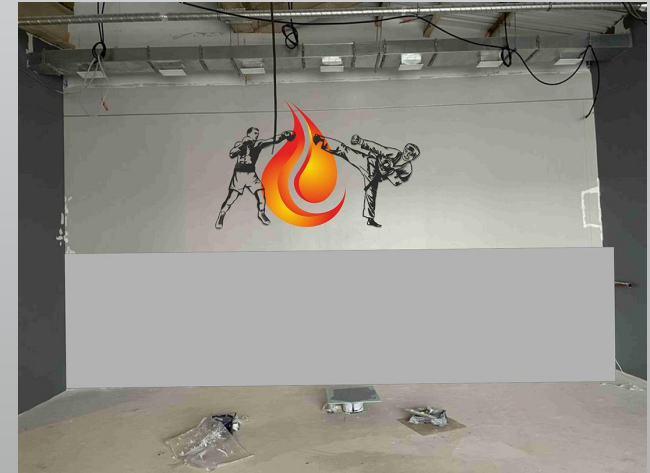

Визуальные решения
по декору из металла
для ФОК г. Кировск

Макеты спортсменов для зала бокса и рукопашного боя

Вариант 1. Два спортсмена в полный рост из металла с цветовыми акцентами на стене. Размер одной фигуры 1700x1500 мм

Вариант 2. Два спортсмена в полный рост из металла с цветовыми акцентами на стене. Размер одной фигуры 1700x1500 мм

Вариант 3. Два спортсмена в полный рост из металла с цветовыми акцентами на стене. Размер одной фигуры 1700x1500 мм

Макет часов для центральной стены на лестнице.

Вариант Часы со спортивной атрибутикой вместо цифр. Размер 1800 мм диаметр.

Макет балерины для зала

Вариант 1. Балерина
Размер 1700x1050 мм

Вариант 3. Балерина
Размер 1700x1050 мм