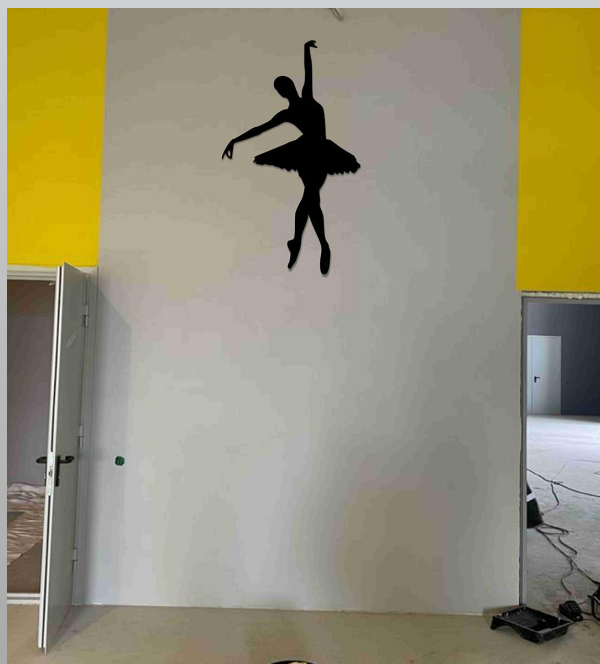

Визуальные решения
по декору из металла
для ФОК г. Кировск

Макеты спортсменов для зала бокса и рукопашного боя

Вариант 1. Два спортсмена в полный рост из металла с цветовыми акцентами на стене. Размер одной фигуры 1700x1500 мм

Вариант 2. Два спортсмена в полный рост из металла с цветовыми акцентами на стене. Размер одной фигуры 1700x1500 мм

Вариант 3. Два спортсмена в полный рост из металла с цветовыми акцентами на стене. Размер одной фигуры 1700x1500 мм

Макет часов для центральной стены на лестнице.

Вариант Часы со спортивной атрибутикой вместо цифр. Размер 1800 мм диаметр.

Макет балерины для зала

Вариант 1. Балерина
Размер 1700x1050 мм

Вариант 3. Балерина
Размер 1700x1050 мм

Вариант 4. Балерина
Размер 1700x1050 мм

Макет надписи Кировская Спортивная Школа с силуэтами спортсменов

Вариант 1. Размер надписи 1870x1300 мм

Макет надписи Кировская Спортивная Школа с силуэтами спортсменов и с картинками возможных наград выпускников школы