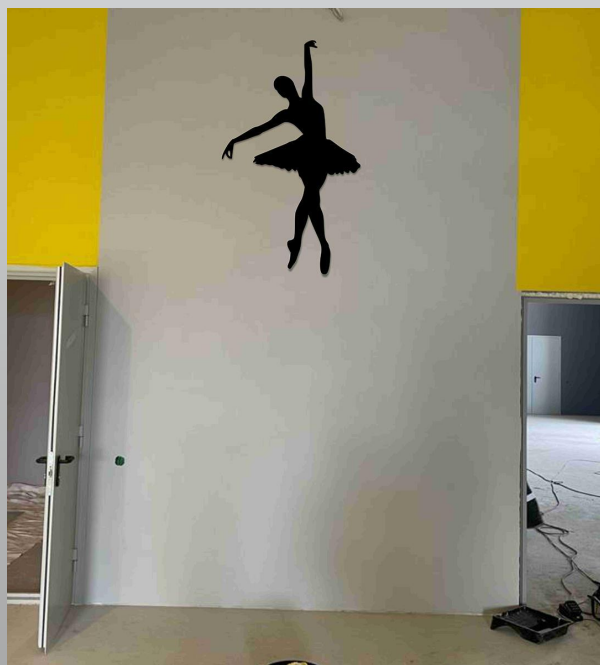

Визуальные решения
по декору из металла
для ФОК г. Кировск

Макеты спортсменов для зала бокса и рукопашного боя

Вариант 1. Два спортсмена в полный рост из металла с цветовыми акцентами на стене. Размер одной фигуры 1700x1500 мм

Вариант 2. Два спортсмена в полный рост из металла с цветовыми акцентами на стене. Размер одной фигуры 1700x1500 мм

Вариант 3. Два спортсмена в полный рост из металла с цветовыми акцентами на стене. Размер одной фигуры 1700x1500 мм

Макет часов для центральной стены на лестнице.

Вариант Часы со спортивной атрибутикой вместо цифр. Размер 1800 мм диаметр.

Макет балерины для зала

Вариант 1. Балерина
Размер 1700x1050 мм

Вариант 3. Балерина
Размер 1700x1050 мм

Вариант 4. Балерина
Размер 1700x1050 мм

Макет надписи Кировская Спортивная Школа с силуэтами спортсменов

Вариант 1. Размер надписи 1870x1300 мм

Макет надписи Кировская Спортивная Школа с силуэтами спортсменов и с картинками возможных наград выпускников школы