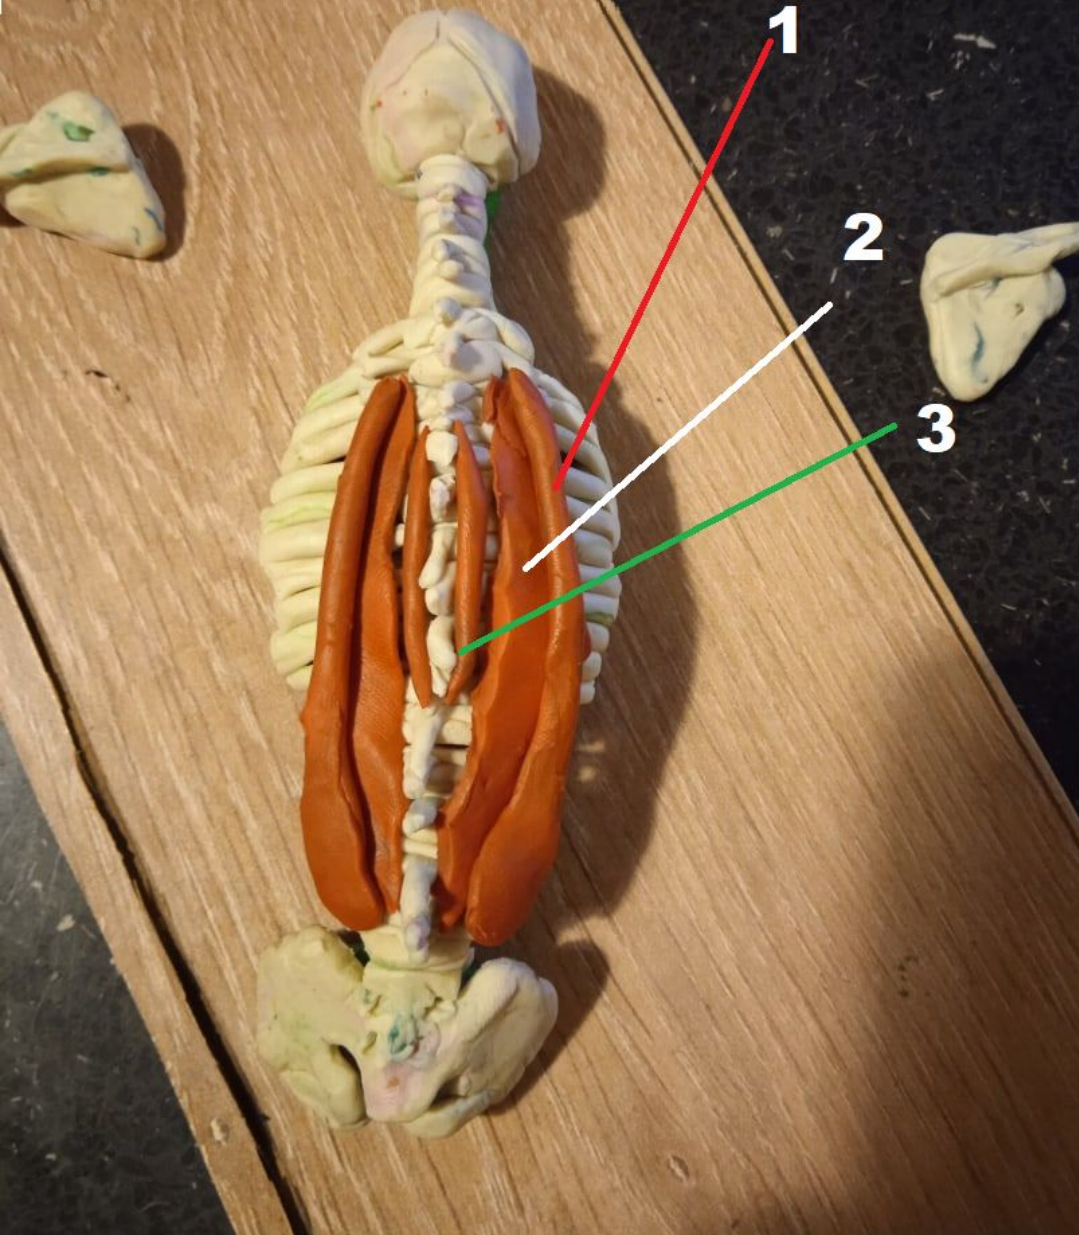

Анатомия Мышцы спины

#студент_Хаус

При
поддержке
группы
#студент_Хау
с

**ГЛУБОКИЕ
МЫШЦЫ СПИНЫ**

Глубокие мышцы:

Латеральный тракт:

- Ременная м.головы
- Ременная м.шеи
- Выпрямляющая позвоночник
- Поднимающие ребра

Медиальный тракт:

- Поперечно-остистые:
 - 1.Межостистые
 - 2.Вращатели
 - 3.Межпоперечные
 - 4.Многораздельные
 - 5.Полуостистые

Ременная м.головы
m.splenius capitis

**Ременная м.шеи
m.splenius cervicis**

Выпрямляющая позвоночник m.erector spinae

- **Consist of:**
 1. Подвздошно-реберная
 2. Длиннейшая
 3. Остистая

**Поднимающие ребра
mm. levatores costarum**

Поперечно-остистые *mm. transversospinales*

- Медиальный тракт