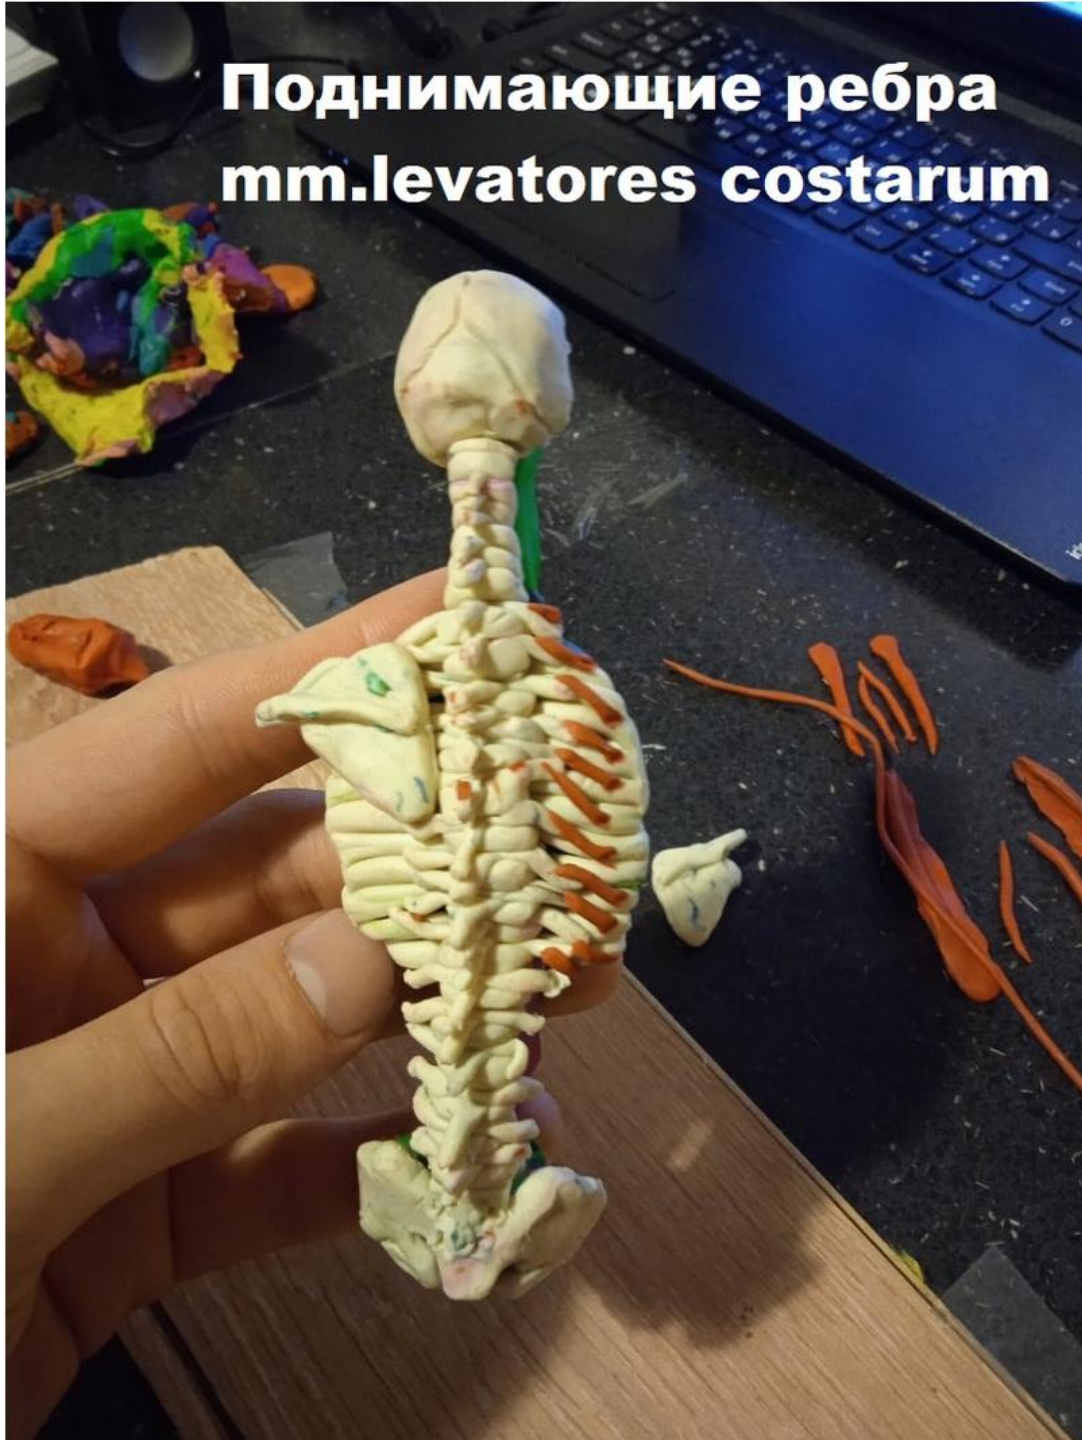

Анатомия Мышцы спины

#студент_Хаус

При
поддержке
группы
#студент_Хаус
с

**ГЛУБОКИЕ
МЫШЦЫ СПИНЫ**

Глубокие мышцы:

Латеральный тракт:

- Ременная м.головы
- Ременная м.шеи
- Выпрямляющая позвоночник
- Поднимающие ребра

Медиальный тракт:

- Поперечно-остистые:
 - 1.Межостистые
 - 2.Вращатели
 - 3.Межпоперечные
 - 4.Многораздельные
 - 5.Полуостистые

Ременная м.головы
m.splenius capitis

**Ременная м.шеи
m.splenius cervicis**

Выпрямляющая позвоночник m.erector spinae

- **Consist of:**
 1. Подвздошно-реберная
 2. Длиннейшая
 3. Остистая

**Поднимающие ребра
mm. levatores costarum**

Поперечно-остистые mm.transversospinales

- Медиальный тракт