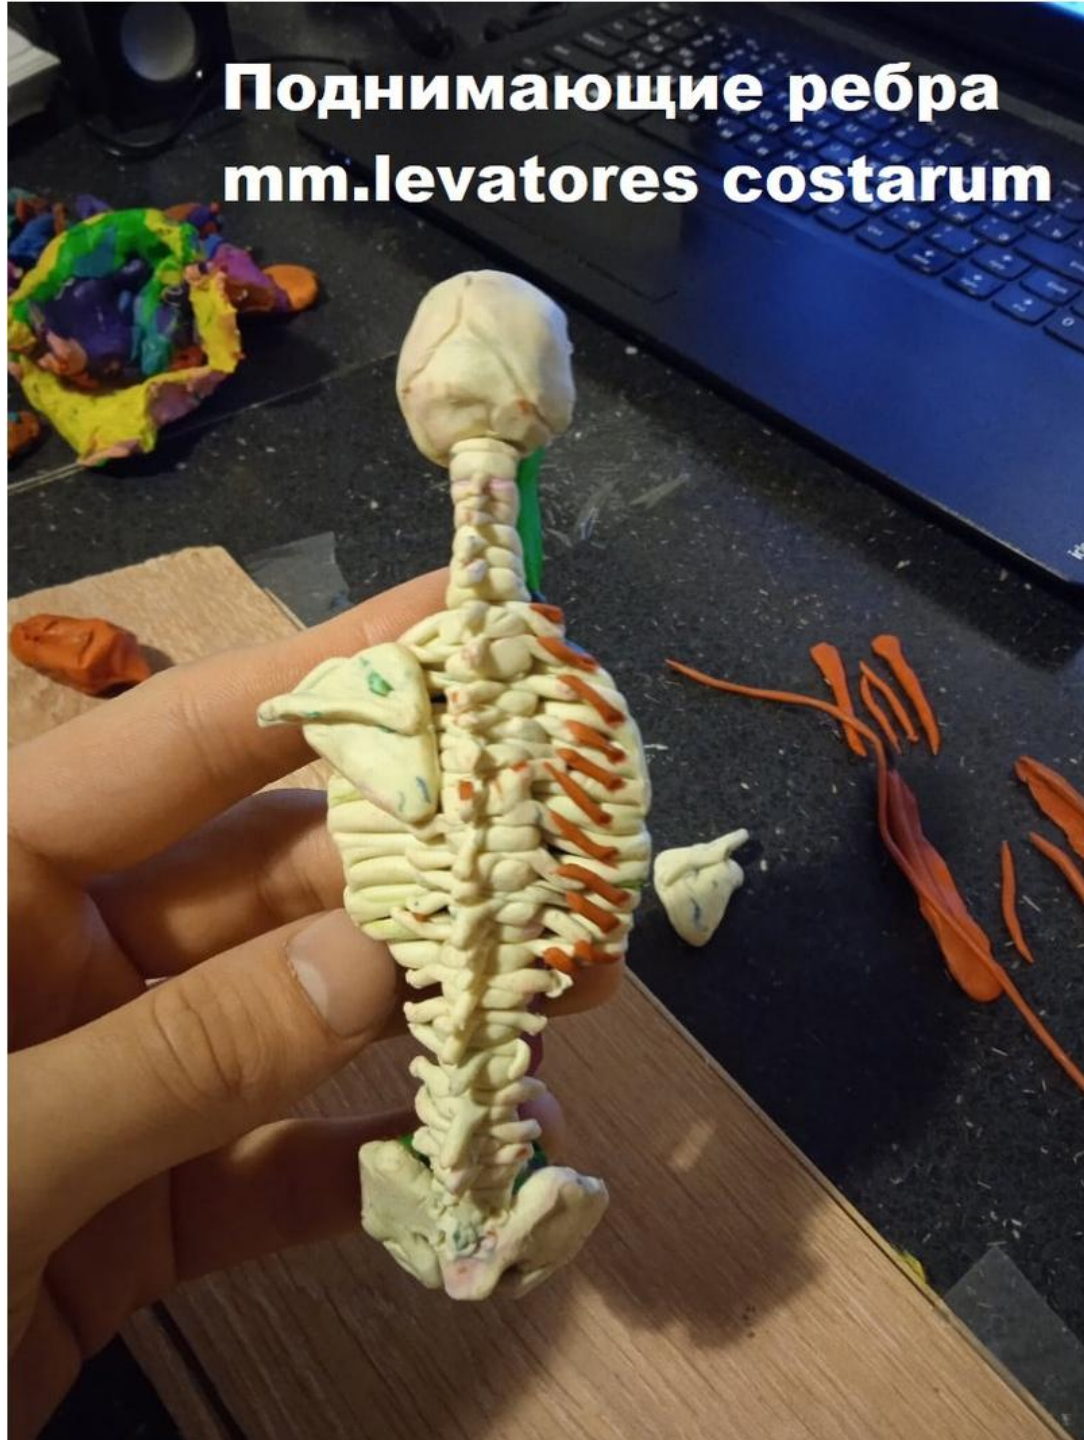

Анатомия Мышцы спины

#студент_Хаус

При
поддержке
группы
#студент_Хау
с

**ГЛУБОКИЕ
МЫШЦЫ СПИНЫ**

Глубокие мышцы:

Латеральный тракт:

- Ременная м.головы
- Ременная м.шеи
- Выпрямляющая позвоночник
- Поднимающие ребра

Медиальный тракт:

- Поперечно-остистые:
 - 1.Межостистые
 - 2.Вращатели
 - 3.Межпоперечные
 - 4.Многораздельные
 - 5.Полуостистые

Ременная м.головы
m.splenius capitis

**Ременная м.шеи
m.splenius cervicis**

Выпрямляющая позвоночник m.erector spinae

- **Consist of:**
 1. Подвздошно-реберная
 2. Длиннейшая
 3. Остистая

**Поднимающие ребра
mm. levatores costarum**

Поперечно-остистые *mm. transversospinales*

- Медиальный тракт