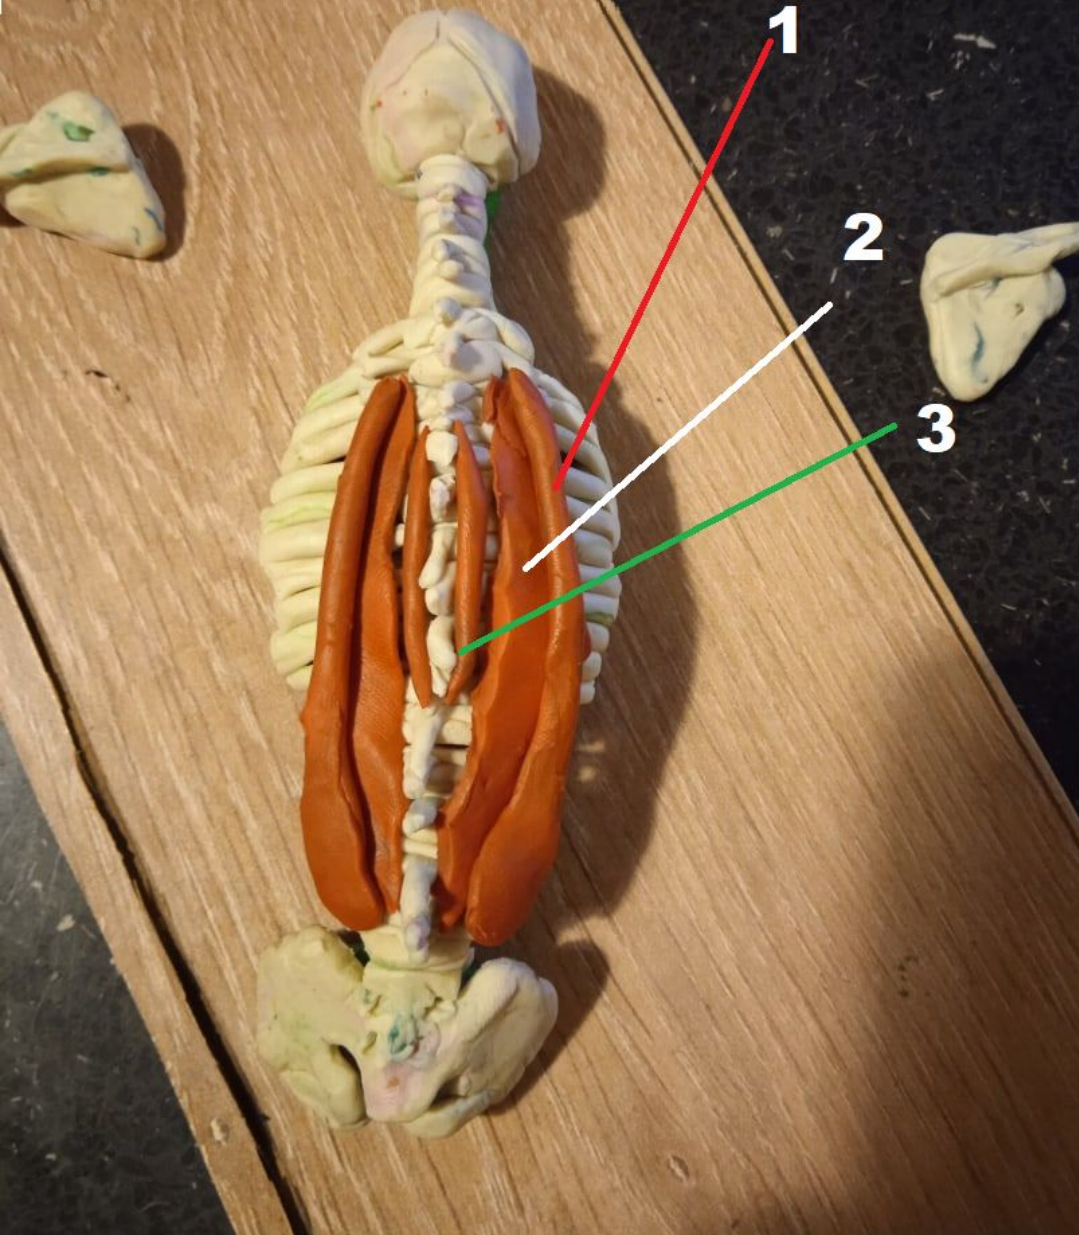

Анатомия Мышцы спины

#студент_Хаус

При
поддержке
группы
#студент_Хаус
с

**ГЛУБОКИЕ
МЫШЦЫ СПИНЫ**

Глубокие мышцы:

Латеральный тракт:

- Ременная м.головы
- Ременная м.шеи
- Выпрямляющая позвоночник
- Поднимающие ребра

Медиальный тракт:

- Поперечно-остистые:
 - 1.Межостистые
 - 2.Вращатели
 - 3.Межпоперечные
 - 4.Многораздельные
 - 5.Полуостистые

Ременная м.головы
m.splenius capitis

**Ременная м.шеи
m.splenius cervicis**

Выпрямляющая позвоночник m.erector spinae

- **Consist of:**
 1. Подвздошно-реберная
 2. Длиннейшая
 3. Остистая

**Поднимающие ребра
mm. levatores costarum**

Поперечно-остистые mm.transversospinales

- Медиальный тракт