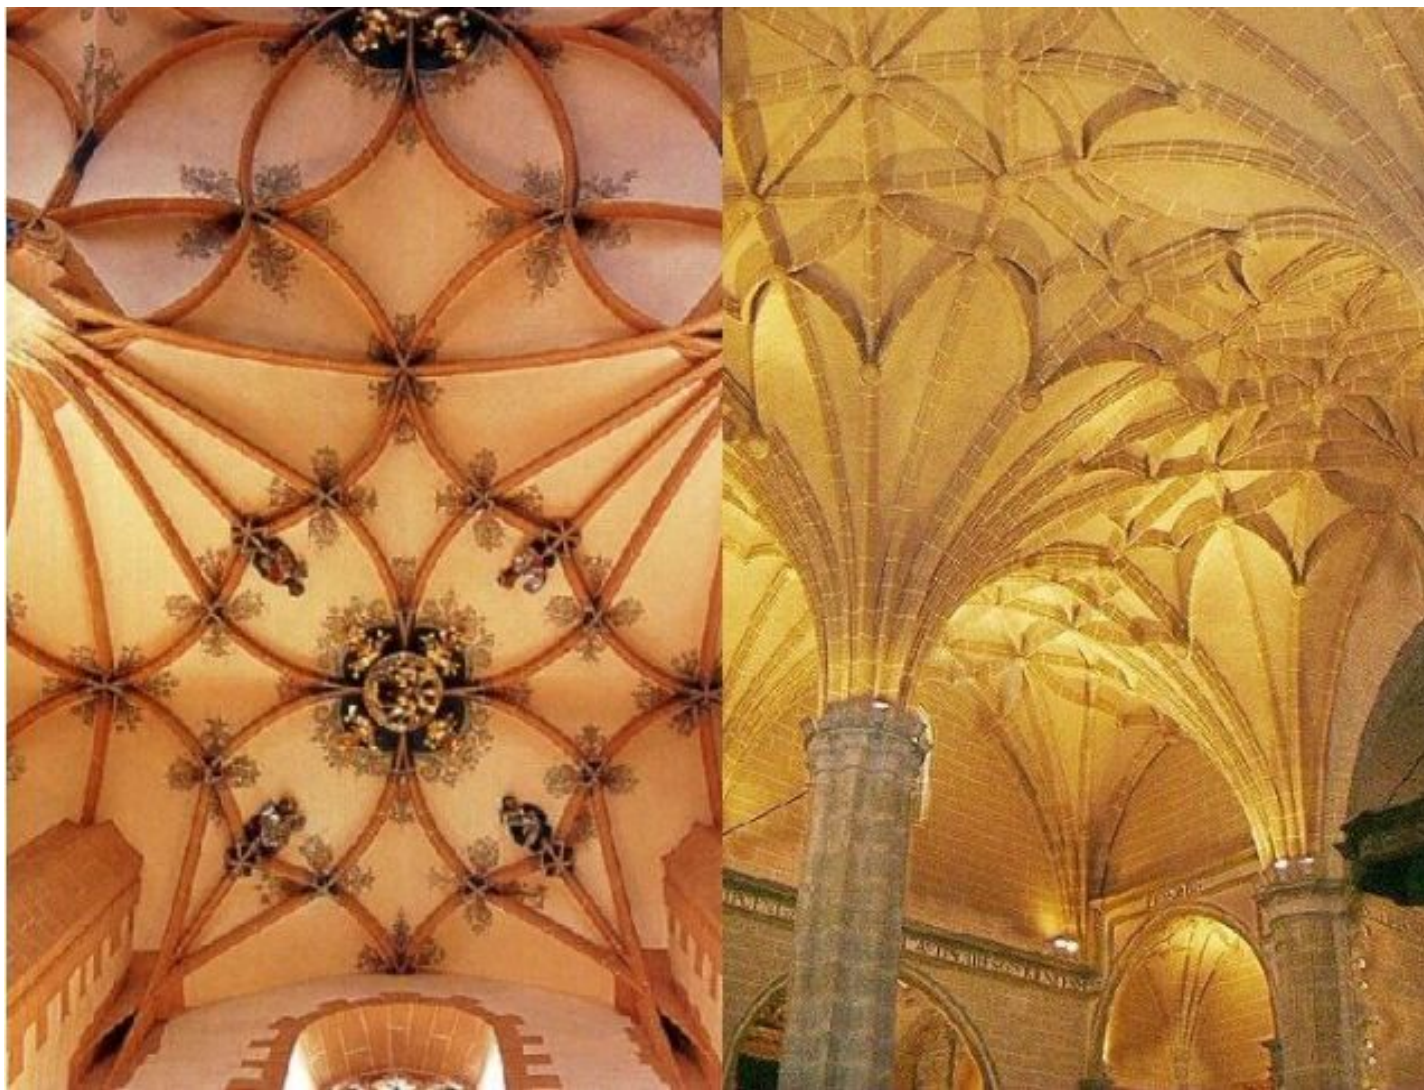

Do najczęstszych rodzajów konstrukcji sklepienia w stylu gotyckim należą:

- Sklepienie gwiazdowe
- sklepienie siatkowe
- sklepienie wachlarzowe
- sklepienie komórkowe
- sklepienie skręcone
- Sklepienie krzyżowe
- Sklepienie sześcioczęściowe

Sklepienie gwiazdowe

sklepienie siatkowe

sklepienie wachlarzowe

sklepienie komórkowe

sklepienie skręcone

Sklepienie krzyżowe

Sklepienie sześcioczęściowe

Styl romański charakteryzuje się 3 rodzajami łuków:

- W kształcie cylindrycznego łuku
- Sklepienie krzyżowe
- Kopiała

W kształcie cylindrycznego łuku

Sklepienie krzyżowe

Kopuła

Dziękujemy za uwagę