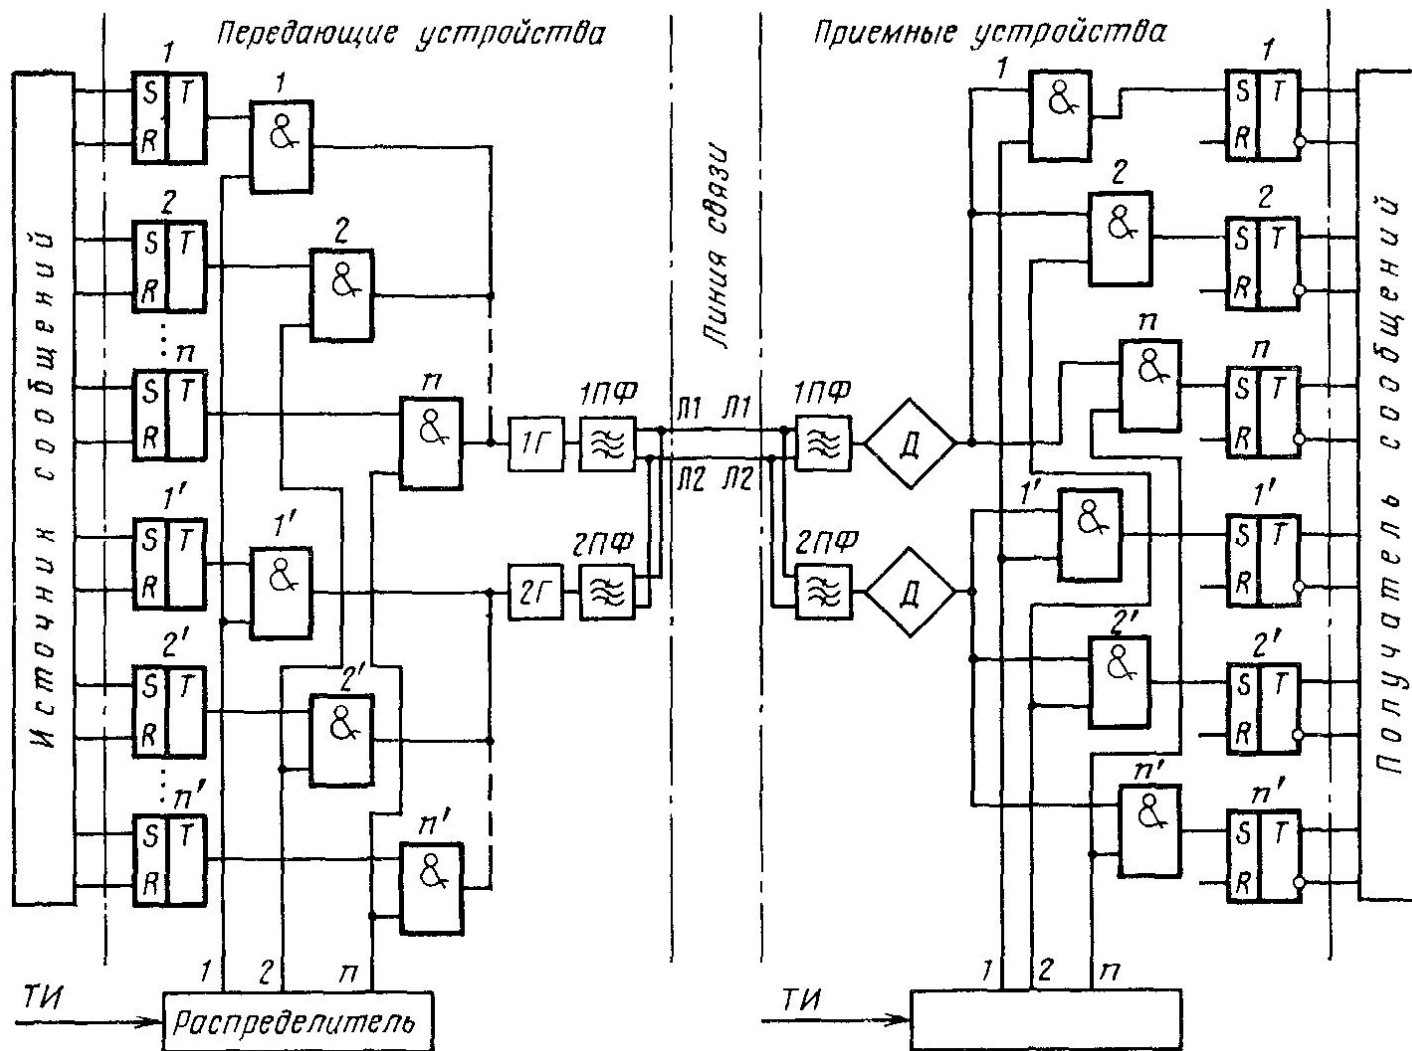

«Основы селекции»

Митина Ольга Сергеевна

Структурная схема реле управления

Способы управления объектами

Импульсные признаки

Схема с индивидуальными цепями управления

Схема система ТУ-ТС при временном разделении сигналов

Способы управления распределителями

Схема система ТУ-ТС при частотном разделении сигналов

Схема комбинированной системы разделения сигналов

Схема распределительной селекции

Схема кодовой селекции

Классификация основных характеристик кодов

Схема распределительной селекции с применением группового избирания

Схема избирания при составном распределителе

Схема включения исполнительных устройств

Спасибо за внимание!