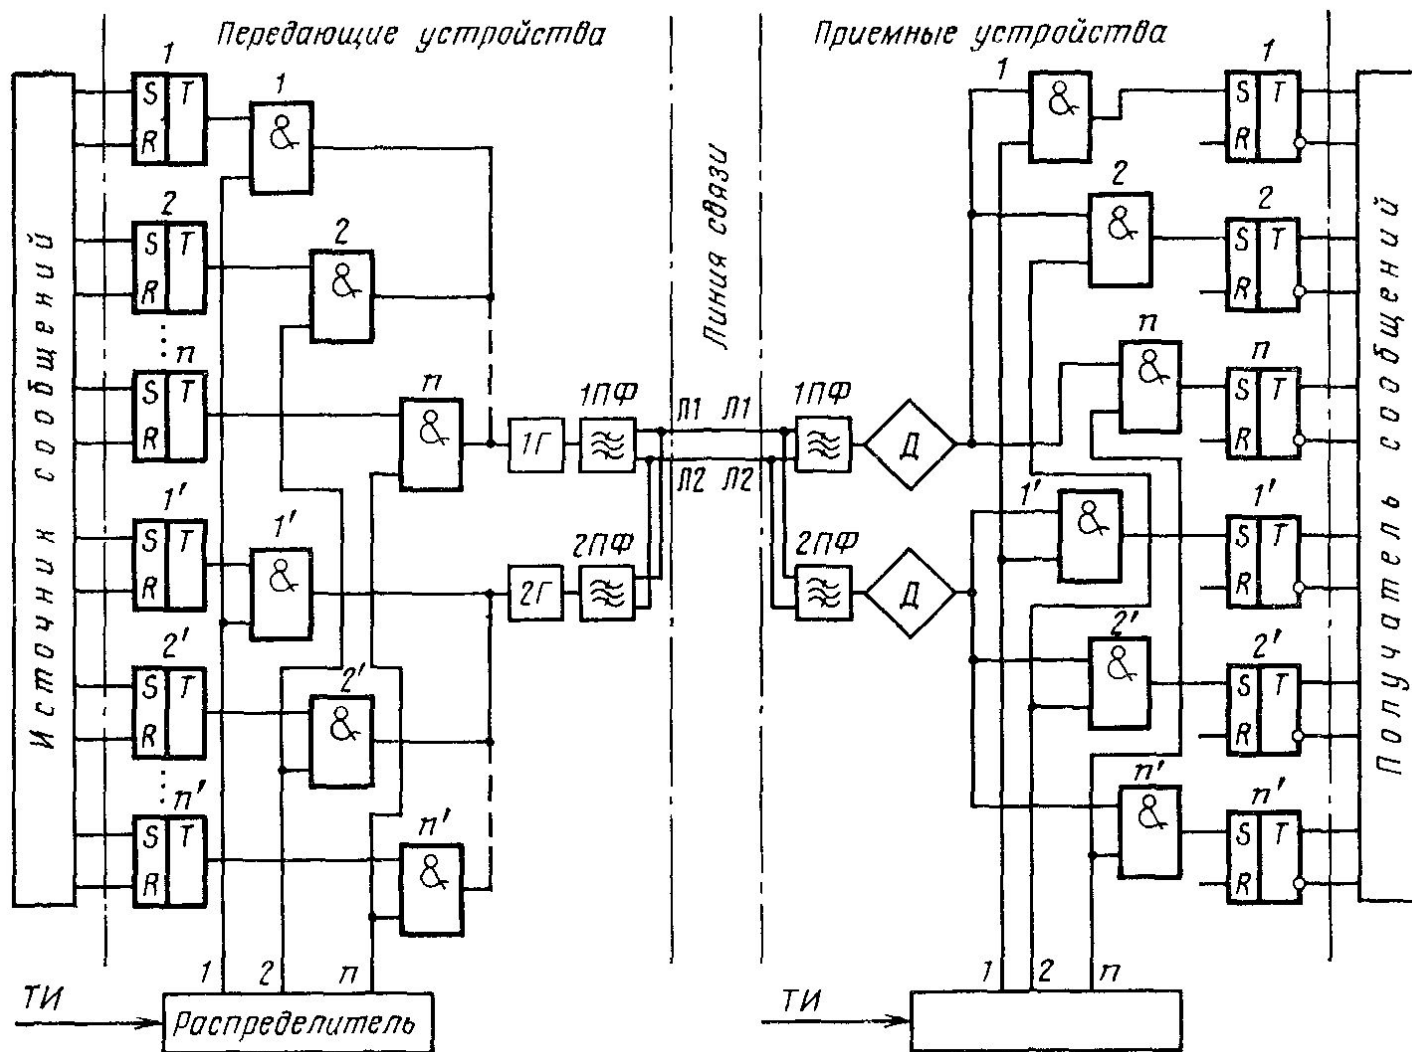

«Основы селекции»

Митина Ольга Сергеевна

Структурная схема реле управления

Способы управления объектами

Импульсные признаки

Схема с индивидуальными цепями управления

Схема система ТУ-ТС при временном разделении сигналов

Способы управления распределителями

Схема система ТУ-ТС при частотном разделении сигналов

Схема комбинированной системы разделения сигналов

Схема распределительной селекции

Схема кодовой селекции

Классификация основных характеристик кодов

Схема распределительной селекции с применением группового избирания

Схема избирания при составном распределителе

Схема включения исполнительных устройств

Спасибо за внимание!