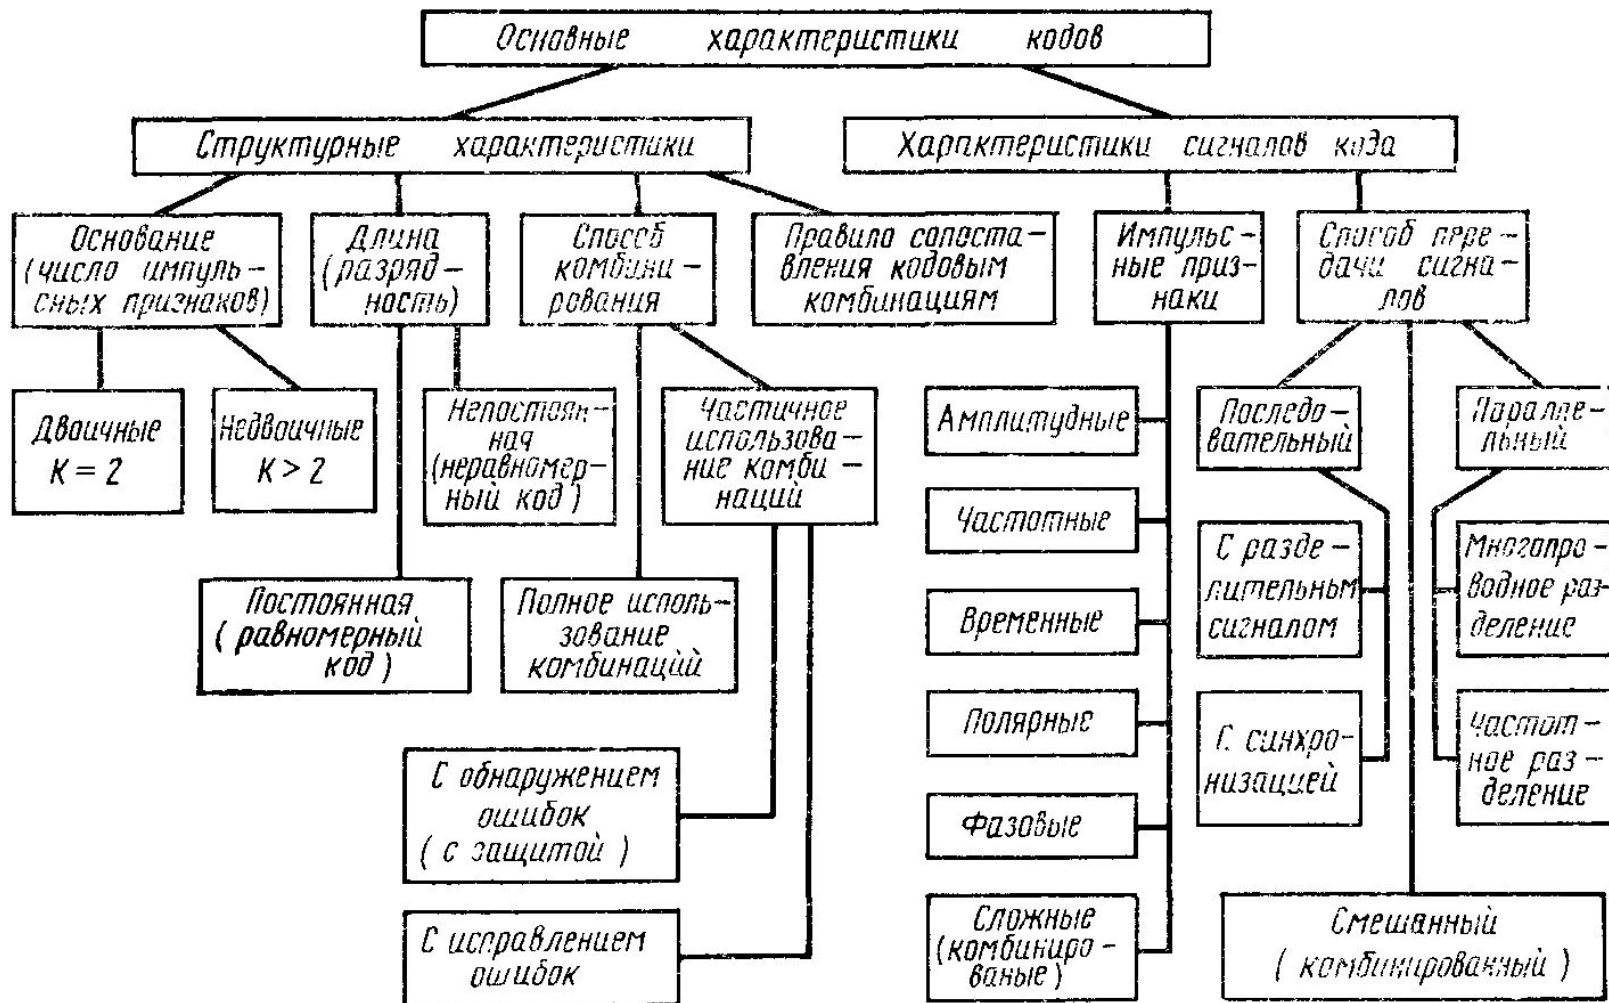

«Основы селекции»

Митина Ольга Сергеевна

Структурная схема реле управления

Способы управления объектами

Импульсные признаки

Схема с индивидуальными цепями управления

Схема система ТУ-ТС при временном разделении сигналов

Способы управления распределителями

Схема система ТУ-ТС при частотном разделении сигналов

Схема комбинированной системы разделения сигналов

Схема распределительной селекции

Схема кодовой селекции

Классификация основных характеристик кодов

Схема распределительной селекции с применением группового избирания

Схема избирания при составном распределителе

Схема включения исполнительных устройств

Спасибо за внимание!