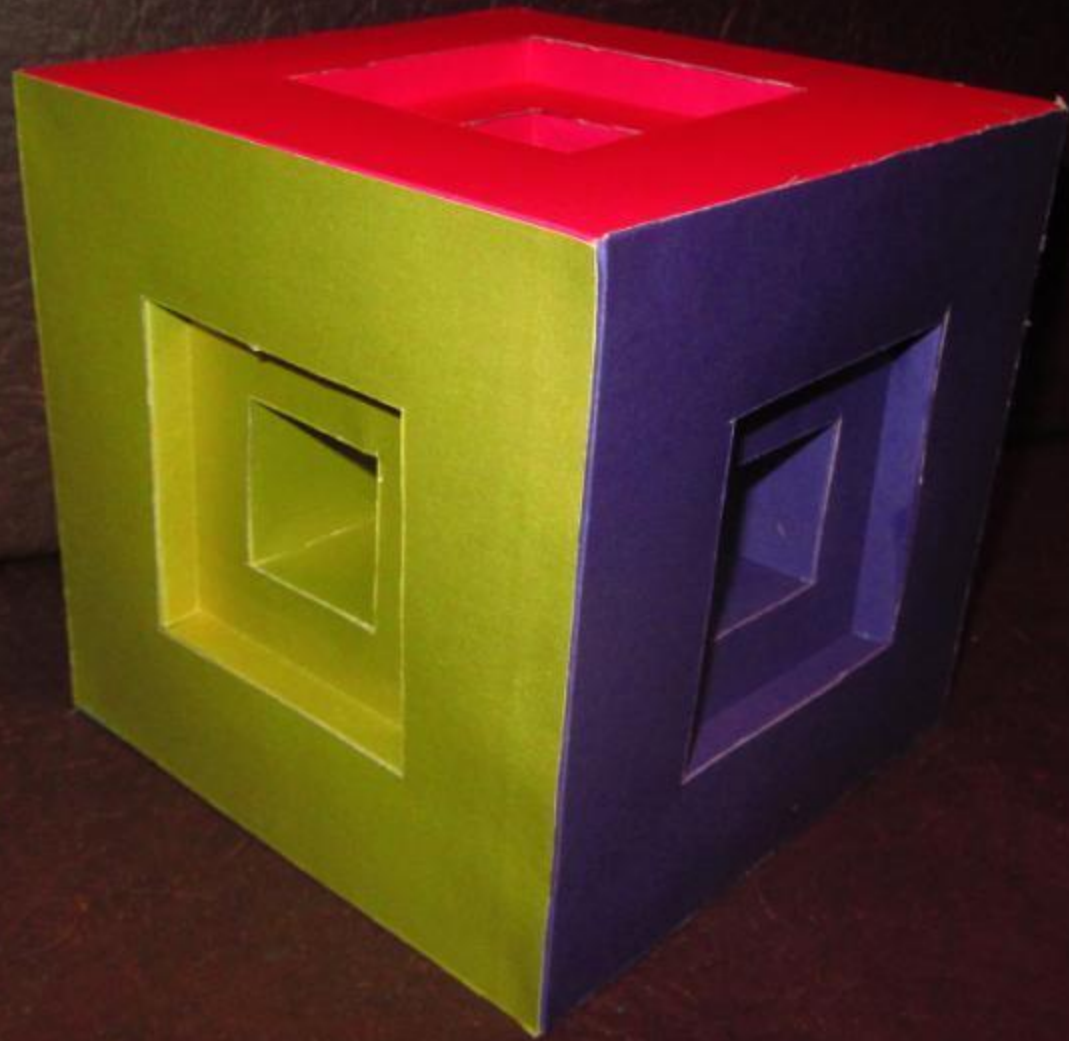

Невыпуклый многогранник: Геометрическая фигура или плод человеческой фантазии?

Выполнил проект:
Ученик 11 Б класса
МБОУ Многопрофильного лицея №20
Кочергин Александр

Многогранник или полиэдр — поверхность, составленная из многоугольников, которые ограничивают некоторое пространство.

Гипотетический вопрос:

Возможно ли создать что-то полезное в виде невыпуклого многогранника?

Невыпуклые многогранники обладают такими гранями, плоскости которых разделяют фигуру на две части, расположенные по обе стороны данной плоскости.

EDD_1E_1 — грань,
 принадлежащая плоскости α ,
 а также фигуре
 $ANBCDEFA_1N_1B_1C_1D_1E_1F_1$

$$V - P + \Gamma = 2$$

$$8 - 12 + 6 = 2$$

Затраченный материал:

- 1) 8 листов для черчения формата А4
- 2) клей

Расчётная площадь поверхности:

$$S_{\text{полн. пов.}} = S_{\text{пов. куба.}} + S_{\text{отв.}}$$

Выводы:

1. Признак невыпуклости многогранника доказан.
2. Невыпуклые многогранники являются своеобразными геометрическими фигурами.
3. В форме невыпуклых многогранников существует множество предметов повседневной жизни.