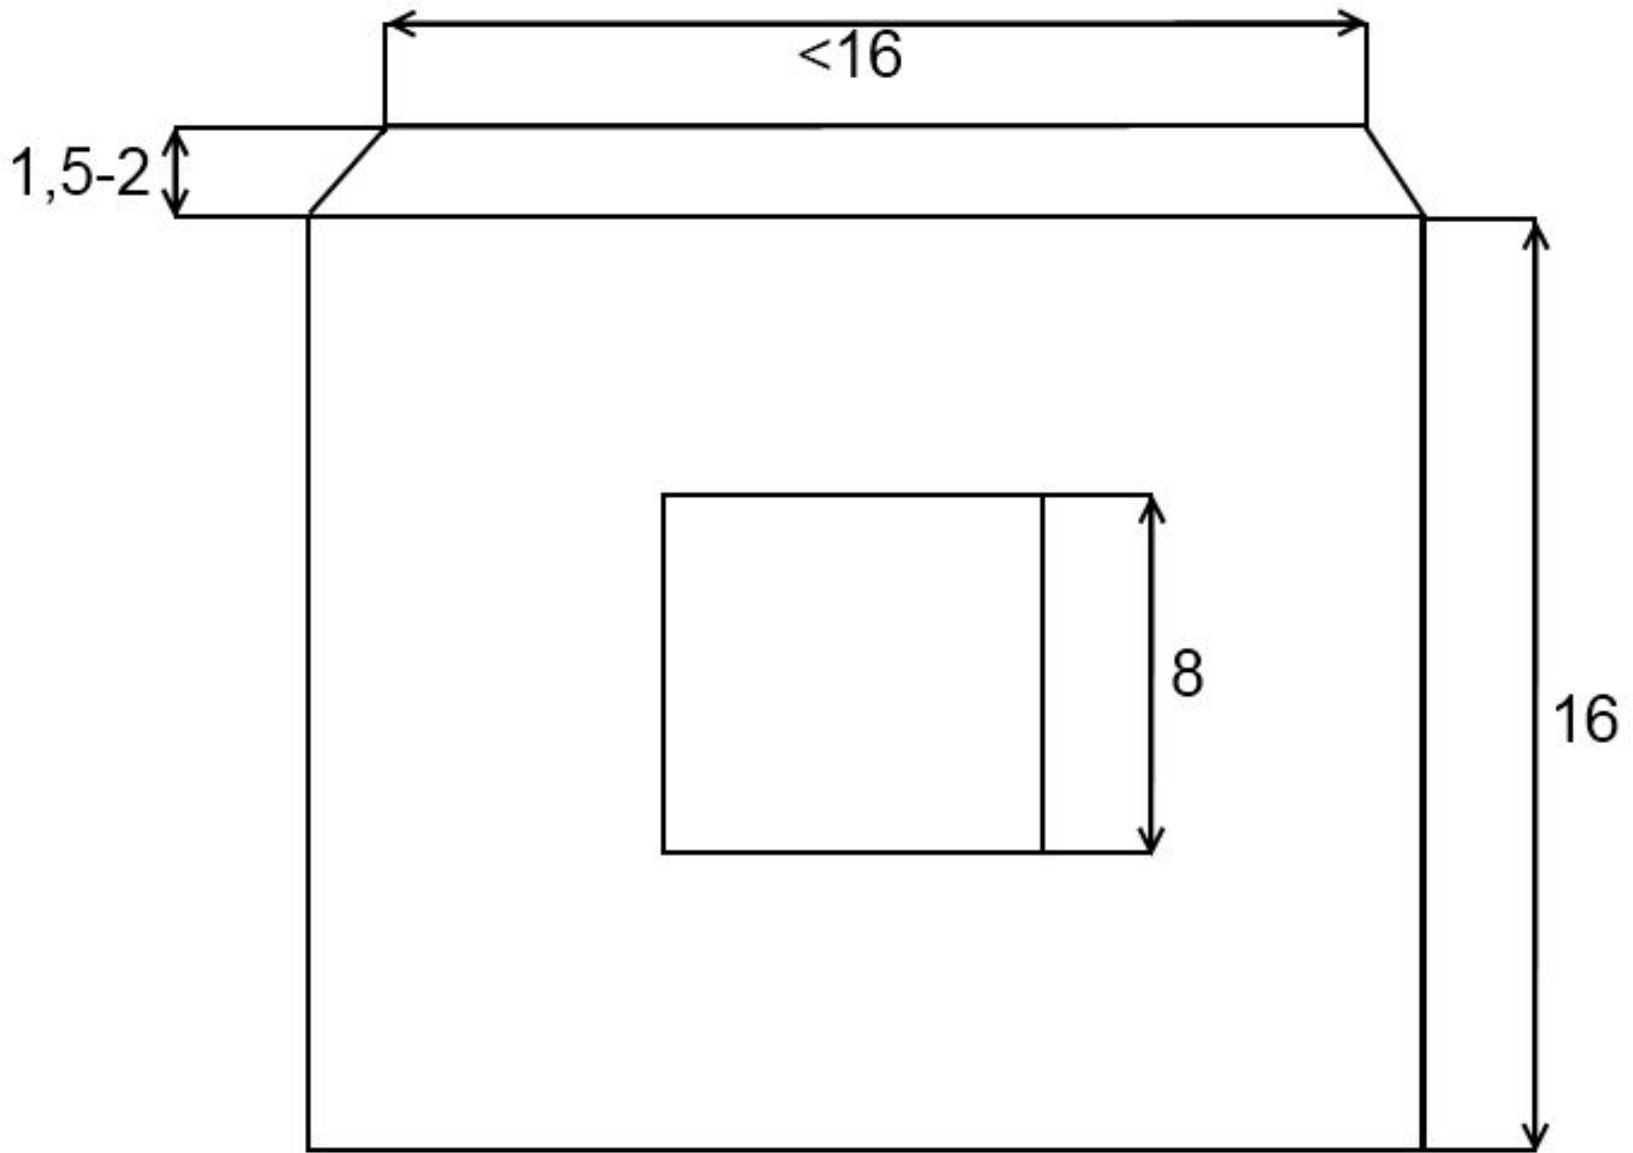

EDD_1E_1 — грань,
 принадлежащая плоскости α ,
 а также фигуре
 $ANBCDEFA_1N_1B_1C_1D_1E_1F_1$

$$V - P + \Gamma = 2$$

$$8 - 12 + 6 = 2$$

Затраченный материал:

- 1) 8 листов для черчения формата А4
- 2) клей