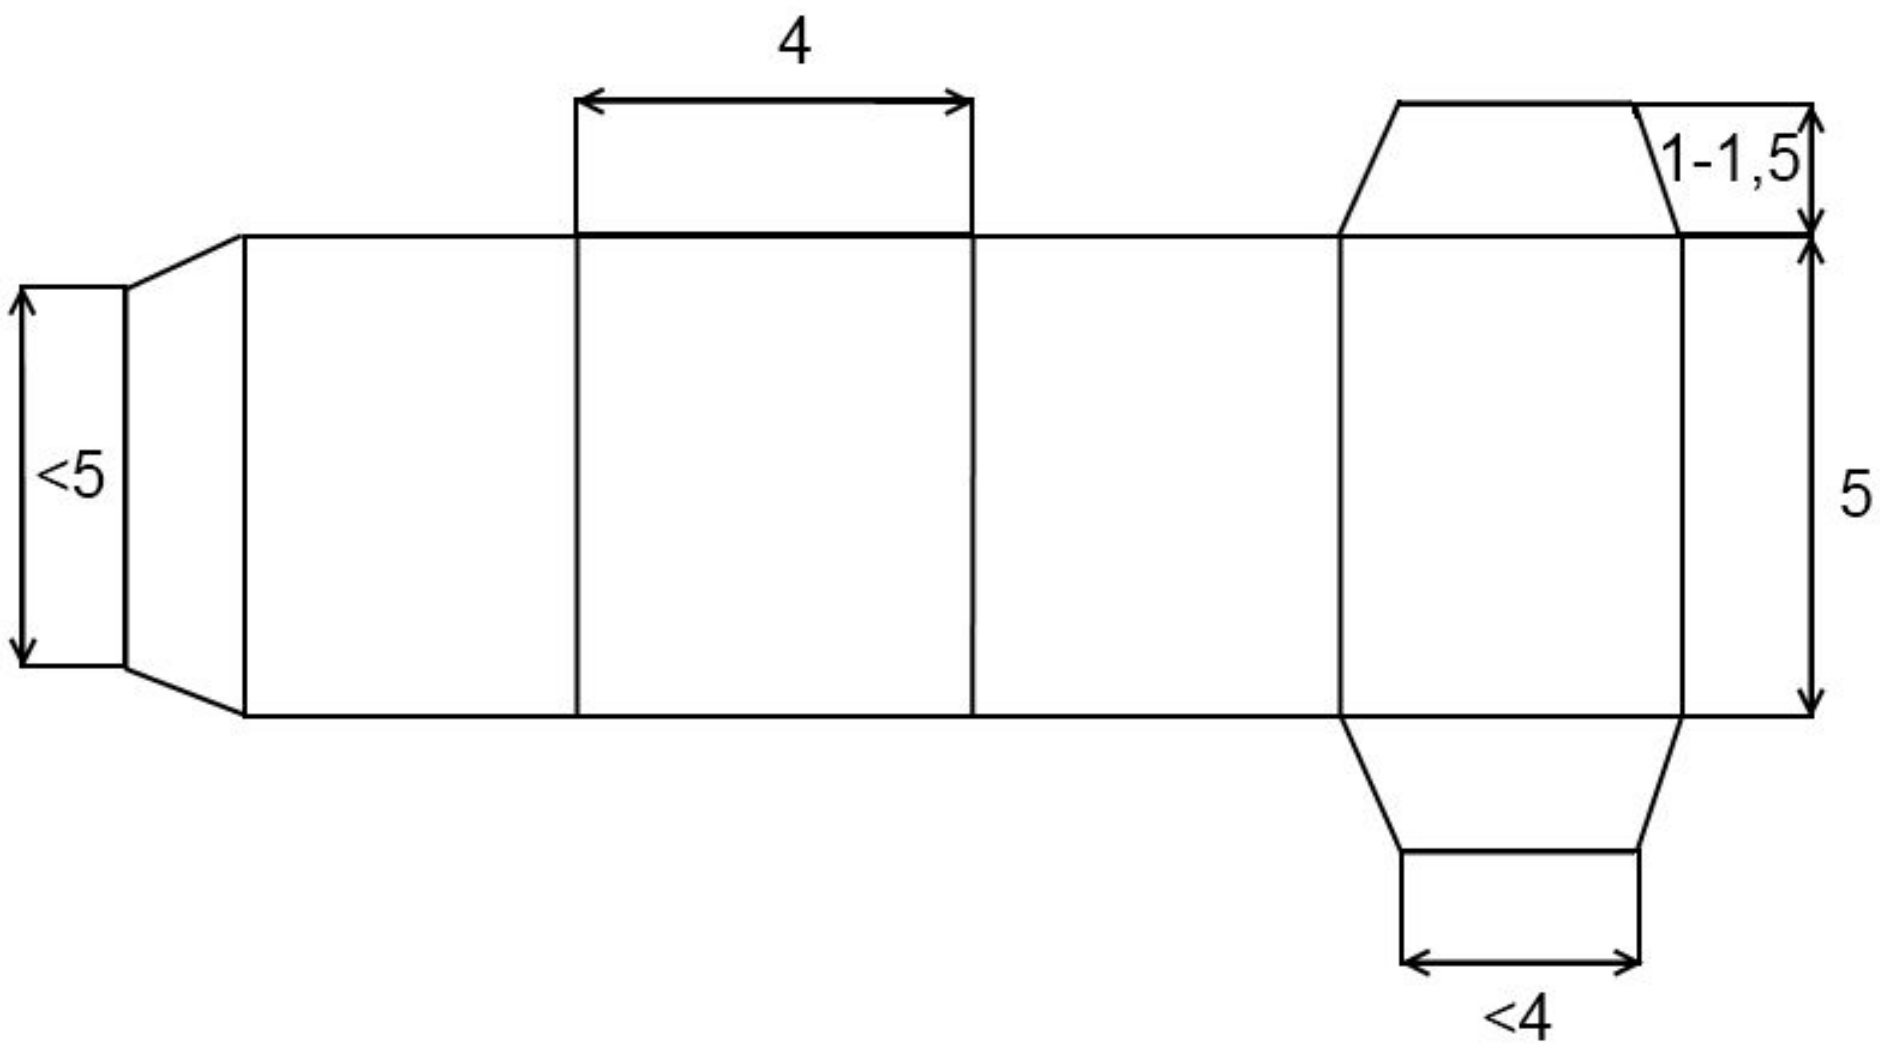

EDD_1E_1 — грань,
 принадлежащая плоскости α ,
 а также фигуре
 $ANBCDEFA_1N_1B_1C_1D_1E_1F_1$

$$V - P + \Gamma = 2$$

$$8 - 12 + 6 = 2$$

Затраченный материал:

- 1) 8 листов для черчения формата А4
- 2) клей