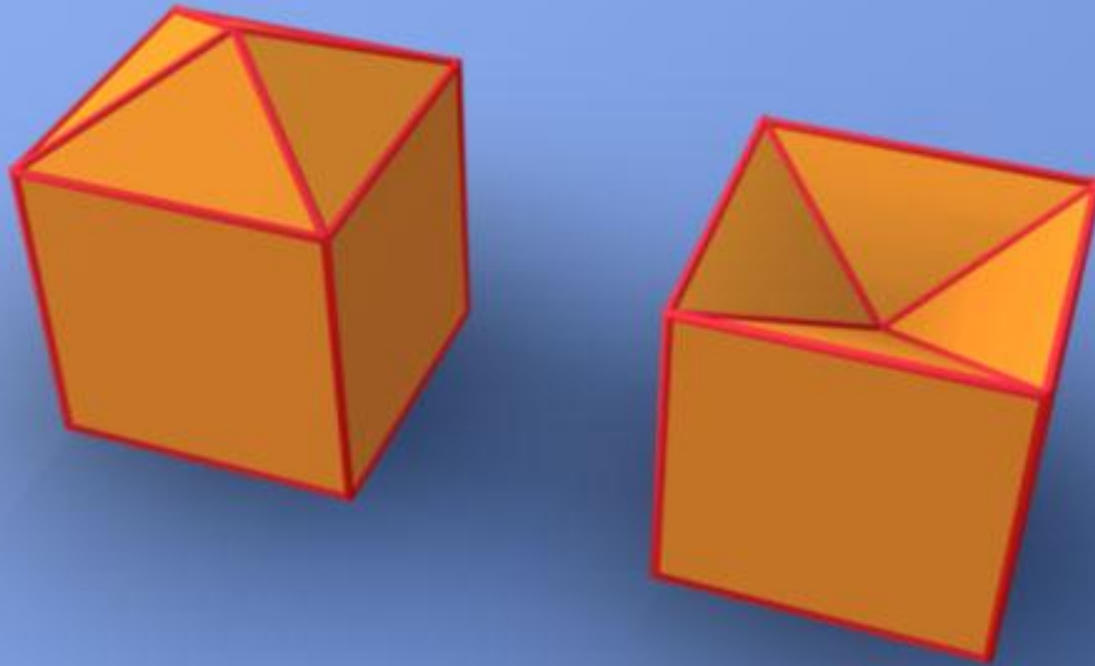

Невыпуклый многогранник: Геометрическая фигура или плод человеческой фантазии?

Выполнил проект:
Ученик 11 Б класса
МБОУ Многопрофильного лицея №20
Кочергин Александр

Многогранник или полиэдр — поверхность, составленная из многоугольников, которые ограничивают некоторое пространство.

Цель — расширить представление о геометрических фигурах на примере невыпуклых многогранников.

Задачи:

1. Выявить признак невыпуклости многогранников.
2. Определить основные свойства невыпуклых многогранников.
3. Выяснить, каково применение невыпуклых многогранников в повседневной жизни.

Гипотетический вопрос:

Возможно ли создать что-то полезное в виде невыпуклого многогранника?

Невыпуклые многогранники обладают такими гранями, плоскости которых разделяют фигуру на две части, расположенные по обе стороны данной плоскости.

A city skyline featuring a prominent, blue, angular skyscraper in the center. The building has a unique, faceted design. Other skyscrapers of various heights and colors (brown, grey, blue) are visible in the background under a clear sky. The text "Спасибо за внимание" is overlaid in white on the image.