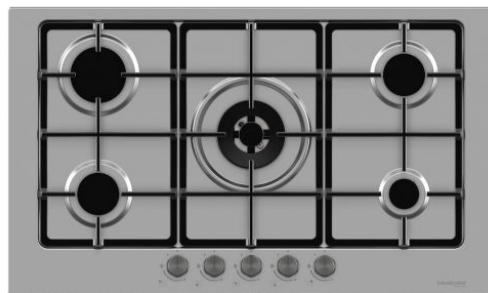

Встраиваемые поверхности

160$