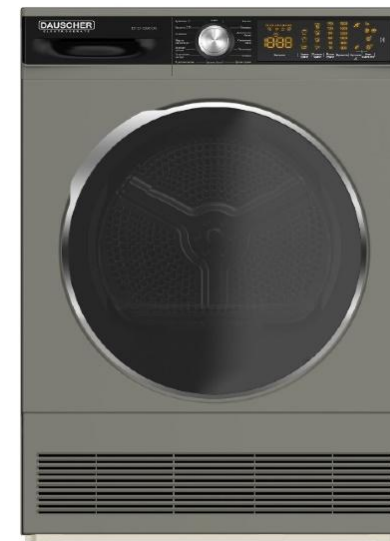

DAUSCHER

Сушильные машины

340$

360$

380$

Модель			
Тип	Фронтальная загрузка	Фронтальная загрузка	Фронтальная загрузка
Загрузка	7 кг	8 кг	9 кг
Тип сушки	Конденсационная	Конденсационная	Конденсационная
Барабан	Стандартный	Стандартный	Стандартный
Обороты	1200 Об/мин	1000 Об/мин	1000 Об/мин
Класс энергопотребления	A+++	A+++	A+++
Дисплей	Да	Да	Да
Цвет	Белый	Темно-серый	Темно-серый
Установка	Отдельностоящая	Отдельностоящая	Отдельностоящая
Габариты (Ш*В*Г)	85x59,6x56,3 см	85x59,6x60,9 см	85x59,6x60,9 см