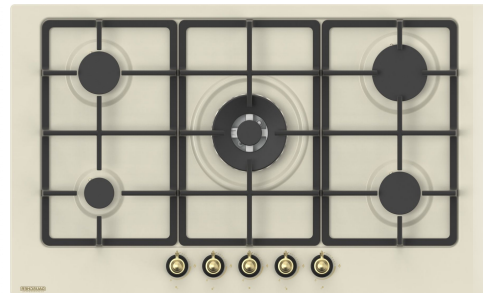

DAUSCHER

Встраиваемые
поверхности

155\$

180\$

180\$

180\$

763IX-TURBO

Модель				
Габариты	60*51	70*51	70*51	70*51
Панель конфорок	Газовая	Газовая	Газовая	Газовая
Решетки	Чугунные	Чугунные	Чугунные	Чугунные
Способ подключения	Газовая	Газовая	Газовая	Газовая
Тип электроподжига	Автоматический	Автоматический	Автоматический	Автоматический
Установка	Независимая	Независимая	Независимая	Независимая
Цвет	Бежевый	Бежевый	Серебристый	Бежевый
Безопасность	Газ-контроль конфорок	Газ-контроль конфорок	Газ-контроль конфорок	Газ-контроль конфорок
Газовых конфорок	4	5	5	5
Переключатели	Поворотные	Поворотные	Поворотные	Поворотные
Тип поверхности	Эмаль	Эмаль	Нержавеющий сталь	Эмаль

Встраиваемые поверхности

160\$

160\$

200\$

195\$

Модель	961BL-TURBO	961BL-TURBO	961BL-TURBO	991BL-TURBO
Габариты	90*51	90*51	90*51	90*51
Панель конфорок	Газовая	Газовая	Газовая	Газовая
Решетки	Чугунные	Чугунные	Чугунные	Чугунные
Способ подключение	Газовая	Газовая	Газовая	Газовая
Тип электроподжига	Автоматический	Автоматический	Автоматический	Автоматический
Установка	Независимая	Независимая	Независимая	Независимая
Цвет	Серебристый	Бежевый	Черный	Черный
Безопасность	Газ-контроль конфорок	Газ-контроль конфорок	Газ-контроль конфорок	Газ-контроль конфорок
Газовых конфорок	5	5	5	5
Переключатели	Поворотные	Поворотные	Поворотные	Поворотные
Тип поверхности	Нержавеющий сталь	Эмаль	Эмаль	Эмаль