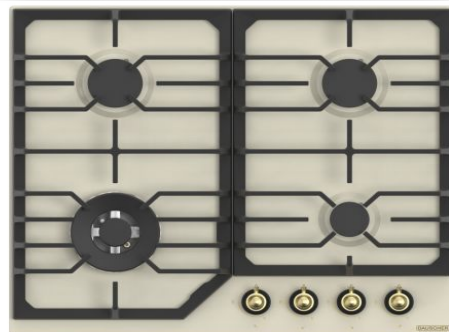

DAUSCHER

Встраиваемые
поверхности

155$