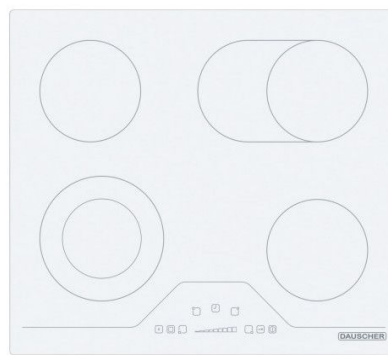

DAUSCHER

Встраиваемые поверхности

165$

250$

200$

160$

Модель				641CTBL-TURBO
Габариты (Ш*Г)	60*51	60*51	60*51	60*51
Способ подключения	Электрический	Электрический	Электрический	Электрический
Панель конфорок	Закаленное стекло	Закаленное стекло	Индукция	Закаленное стекло
Установка	Независимая	Независимая	Независимая	Независимая
Цвет	Черный	Белый	Черный	Черный
Тип поверхности	Стеклокерамика	Стеклокерамика	Стеклокерамика	Стеклокерамика
Электрических конфорок	4	4	4	4
Безопасность	Газ-контроль конфорок	Газ-контроль конфорок	Газ-контроль конфорок	Газ-контроль конфорок
Переключатели	Сенсорные	Сенсорные	Сенсорные	Сенсорные