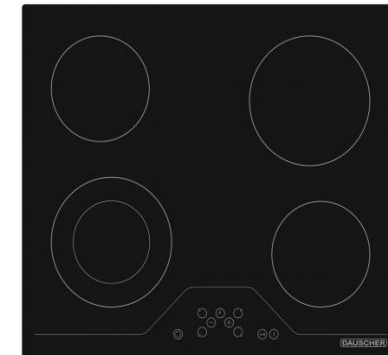

DAUSCHER

Встраиваемые
поверхности

55\$

100\$

120\$

Модель			651BL
Габариты	30*51 см	58,5*54,4 см	60*51 см
Панель конфорок	Газовая	Газовая	Газовая
Решетки	Чугунные	Чугунные	Чугунные
Способ подключения	Газовая	Газовая	Газовая
Тип электроподжига	Автоматический	Автоматический	Автоматический
Установка	Независимая	Независимая	Независимая
Цвет	Серебристый	Серебристый	Черный
Газовых конфорок	2	4	4
Переключатели	Поворотные	Поворотные	Поворотные
Тип поверхности	Нержавеющий сталь	Нержавеющий сталь	Нержавеющий сталь

DAUSCHER

Встраиваемые поверхности

165\$

250\$

200\$

160\$

Модель				641CTBL-TURBO
Габариты (Ш*Г)	60*51	60*51	60*51	60*51
Способ подключения	Электрический	Электрический	Электрический	Электрический
Панель конфорок	Закаленное стекло	Закаленное стекло	Индукция	Закаленное стекло
Установка	Независимая	Независимая	Независимая	Независимая
Цвет	Черный	Белый	Черный	Черный
Тип поверхности	Стеклокерамика	Стеклокерамика	Стеклокерамика	Стеклокерамика
Электрических конфорок	4	4	4	4
Безопасность	Газ-контроль конфорок	Газ-контроль конфорок	Газ-контроль конфорок	Газ-контроль конфорок
Переключатели	Сенсорные	Сенсорные	Сенсорные	Сенсорные