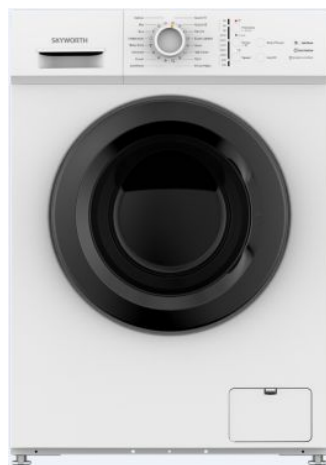

DAUSCHER

Стиральные
машины

210$