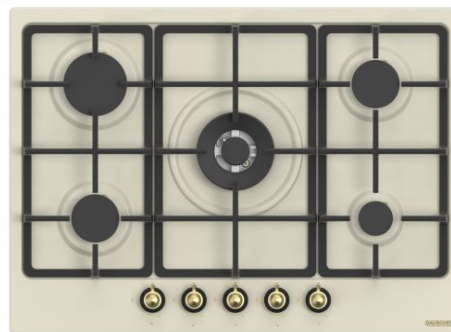

155\$

Модель					693IX Turbo
Габариты	60*51	60*51	60*51	60*51	60*51
Решетки	Чугунные	Чугунные	Чугунные	Чугунные	Чугунные
Способ подключения	Газовая	Газовая	Газовая	Газовая	Газовая
Тип электроподжига	Автоматический	Автоматический	Автоматический	Автоматический	Автоматический
Установка	Независимая	Независимая	Независимая	Независимая	Независимая
Цвет	Серебристый	Бежевый	Черный	Черный	Серебристый
Безопасность	Газ-контроль конфорок	Газ-контроль конфорок	Газ-контроль конфорок	Газ-контроль конфорок	Газ-контроль конфорок
Газовых конфорок	4	4	4	4	4
Переключатели	Поворотные	Поворотные	Поворотные	Поворотные	Поворотные
Тип поверхности	Эмаль	Эмаль	Эмаль	Эмаль	Нержавеющий сталь

DAUSCHER

Встраиваемые
поверхности

155\$

180\$

180\$

180\$

763IX-TURBO

Модель				
Габариты	60*51	70*51	70*51	70*51
Панель конфорок	Газовая	Газовая	Газовая	Газовая
Решетки	Чугунные	Чугунные	Чугунные	Чугунные
Способ подключения	Газовая	Газовая	Газовая	Газовая
Тип электроподжига	Автоматический	Автоматический	Автоматический	Автоматический
Установка	Независимая	Независимая	Независимая	Независимая
Цвет	Бежевый	Бежевый	Серебристый	Бежевый
Безопасность	Газ-контроль конфорок	Газ-контроль конфорок	Газ-контроль конфорок	Газ-контроль конфорок
Газовых конфорок	4	5	5	5
Переключатели	Поворотные	Поворотные	Поворотные	Поворотные
Тип поверхности	Эмаль	Эмаль	Нержавеющий сталь	Эмаль