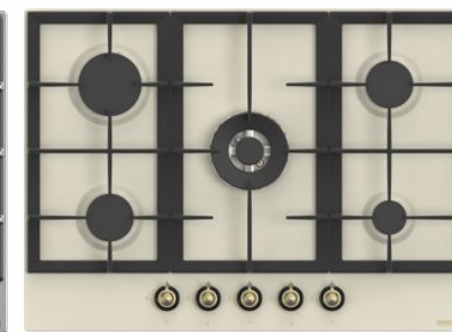

DAUSCHER

Встраиваемые
поверхности

155\$

180\$

180\$

180\$

763IX-TURBO

Модель				
Габариты	60*51	70*51	70*51	70*51
Панель конфорок	Газовая	Газовая	Газовая	Газовая
Решетки	Чугунные	Чугунные	Чугунные	Чугунные
Способ подключения	Газовая	Газовая	Газовая	Газовая
Тип электроподжига	Автоматический	Автоматический	Автоматический	Автоматический
Установка	Независимая	Независимая	Независимая	Независимая
Цвет	Бежевый	Бежевый	Серебристый	Бежевый
Безопасность	Газ-контроль конфорок	Газ-контроль конфорок	Газ-контроль конфорок	Газ-контроль конфорок
Газовых конфорок	4	5	5	5
Переключатели	Поворотные	Поворотные	Поворотные	Поворотные
Тип поверхности	Эмаль	Эмаль	Нержавеющий сталь	Эмаль