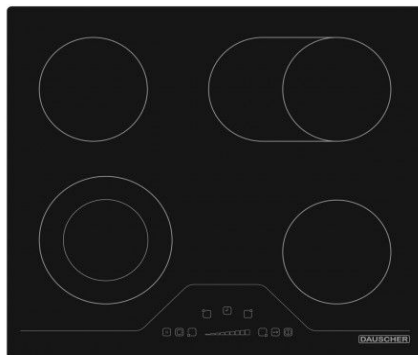

DAUSCHER

Встраиваемые поверхности

165$