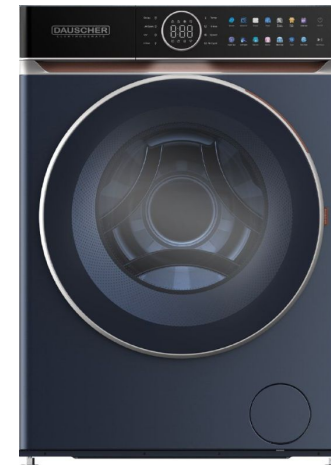

DAUSCHERСтиральные
машины

210\$

225\$

235\$

550\$

1100\$

Модель				WMD-14000-BMW	WMD-15000DD
Тип	Фронтальная загрузка	Фронтальная загрузка	Фронтальная загрузка	Фронтальная загрузка	Фронтальная загрузка
Загрузка	6 кг	7 кг	7 кг	10 кг	Верхний 5кг, нижний 10кг
Количество программ	15	12	12	17	15
Барaban	Стандартный	Стандартный	Стандартный	Стандартный	Стандартный
Обороты	1000 Об/мин	1200 Об/мин	1200 Об/мин	1400 Об/мин	1400 Об/мин
Класс энергопотребления	A++	A++	A++	A++	A++
Дисплей	Да	Да	Да	Да	Да
Цвет	Белый	Белый	Серебристый	Синий	Синий
Установка	Отдельностоящая	Отдельностоящая	Отдельностоящая	Отдельностоящая	Отдельностоящая
Габариты (Ш*В*Г)	595x440x850 мм	595x440x850 мм	595x440x850 мм	595*600*850см	600*605*1400