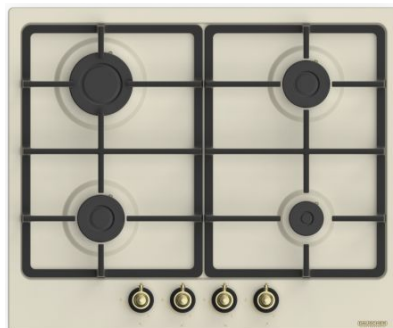

DAUSCHER

Встраиваемые
поверхности

120$

125$

155$

180$

155$

Модель					693IX Turbo
Габариты	60*51	60*51	60*51	60*51	60*51
Решетки	Чугунные	Чугунные	Чугунные	Чугунные	Чугунные
Способ подключения	Газовая	Газовая	Газовая	Газовая	Газовая
Тип электроподжига	Автоматический	Автоматический	Автоматический	Автоматический	Автоматический
Установка	Независимая	Независимая	Независимая	Независимая	Независимая
Цвет	Серебристый	Бежевый	Черный	Черный	Серебристый
Безопасность	Газ-контроль конфорок	Газ-контроль конфорок	Газ-контроль конфорок	Газ-контроль конфорок	Газ-контроль конфорок
Газовых конфорок	4	4	4	4	4
Переключатели	Поворотные	Поворотные	Поворотные	Поворотные	Поворотные
Тип поверхности	Эмаль	Эмаль	Эмаль	Эмаль	Нержавеющий сталь