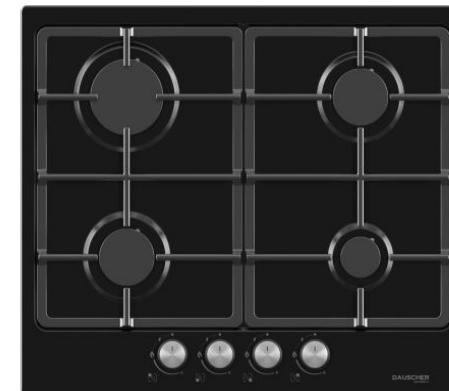

DAUSCHER

Встраиваемые
поверхности

55\$

100\$

120\$

Модель			651BL
Габариты	30*51 см	58,5*54,4 см	60*51 см
Панель конфорок	Газовая	Газовая	Газовая
Решетки	Чугунные	Чугунные	Чугунные
Способ подключения	Газовая	Газовая	Газовая
Тип электроподжига	Автоматический	Автоматический	Автоматический
Установка	Независимая	Независимая	Независимая
Цвет	Серебристый	Серебристый	Черный
Газовых конфорок	2	4	4
Переключатели	Поворотные	Поворотные	Поворотные
Тип поверхности	Нержавеющий сталь	Нержавеющий сталь	Нержавеющий сталь