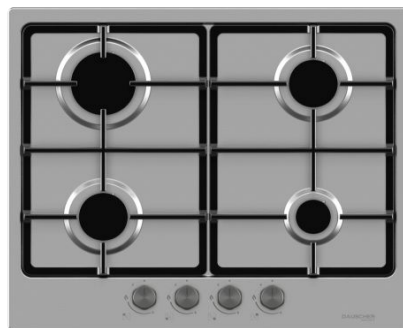

DAUSCHER

Встраиваемые
поверхности

120$

125$

155$

180$

155$

Модель					693IX Turbo
Габариты	60*51	60*51	60*51	60*51	60*51
Решетки	Чугунные	Чугунные	Чугунные	Чугунные	Чугунные
Способ подключения	Газовая	Газовая	Газовая	Газовая	Газовая
Тип электроподжига	Автоматический	Автоматический	Автоматический	Автоматический	Автоматический
Установка	Независимая	Независимая	Независимая	Независимая	Независимая
Цвет	Серебристый	Бежевый	Черный	Черный	Серебристый
Безопасность	Газ-контроль конфорок	Газ-контроль конфорок	Газ-контроль конфорок	Газ-контроль конфорок	Газ-контроль конфорок
Газовых конфорок	4	4	4	4	4
Переключатели	Поворотные	Поворотные	Поворотные	Поворотные	Поворотные
Тип поверхности	Эмаль	Эмаль	Эмаль	Эмаль	Нержавеющий сталь