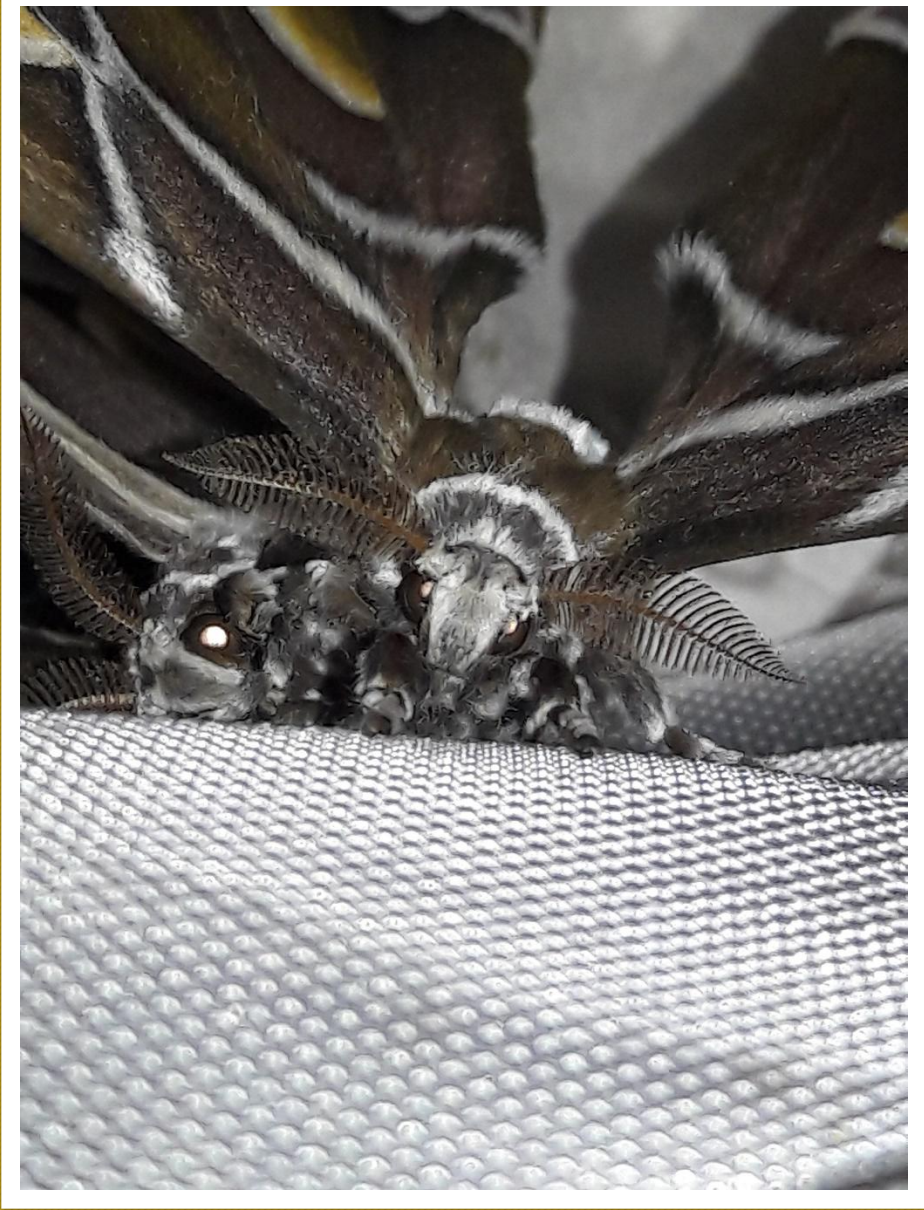

Бабочка семейства Павлиноглазки Samia  
Cynthia или Айлантовый шелкопряд .

# Опыт разведения в неволе.

Малеваный Алексей 26 ГБОУ 36 начальная школа

Спасибо за просмотр

Продолжение следует.