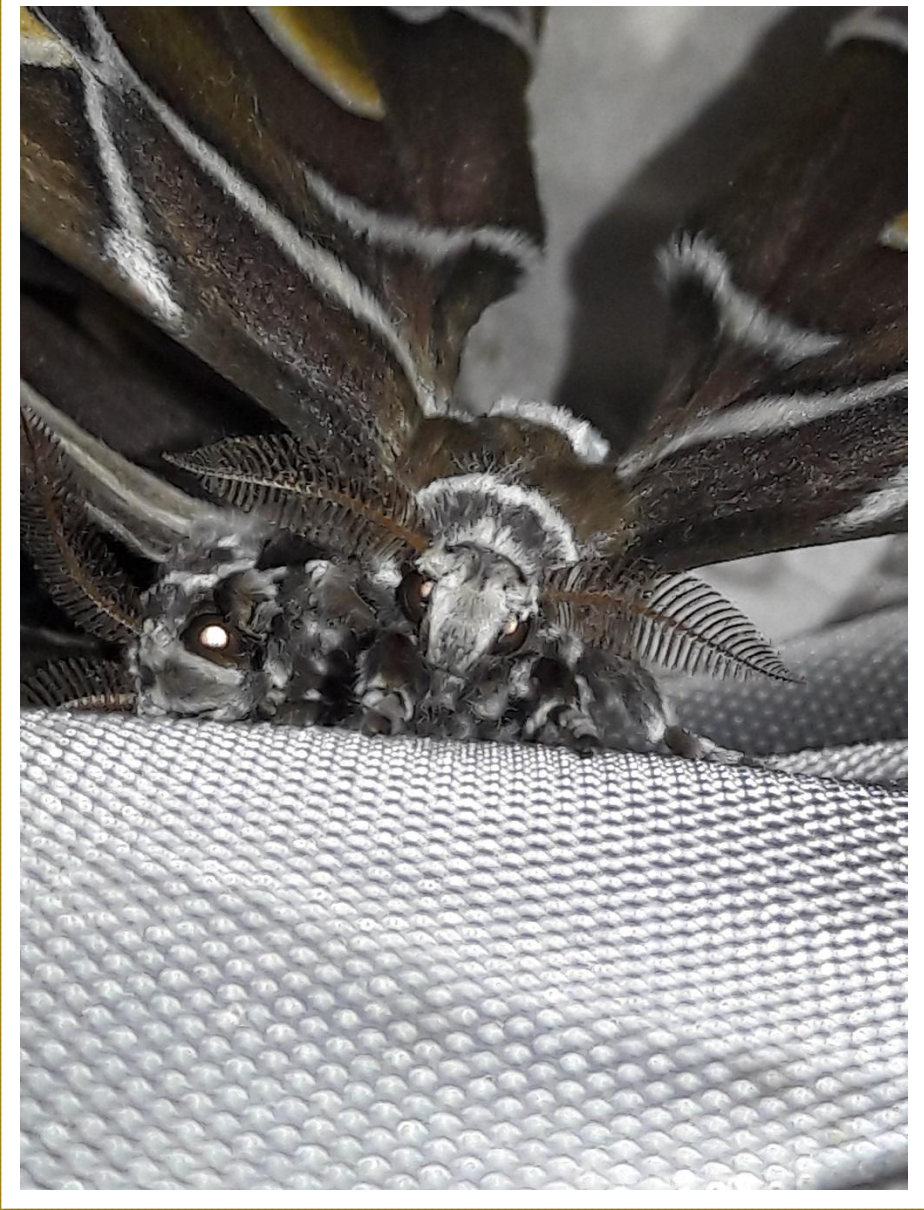

Бабочка семейства Павлиноглазки Samia
Cynthia или Айлантовый шелкопряд .

Опыт разведения в неволе.

Малеваный Алексей 26 ГБОУ 36 начальная школа

Спасибо за просмотр

Продолжение следует.