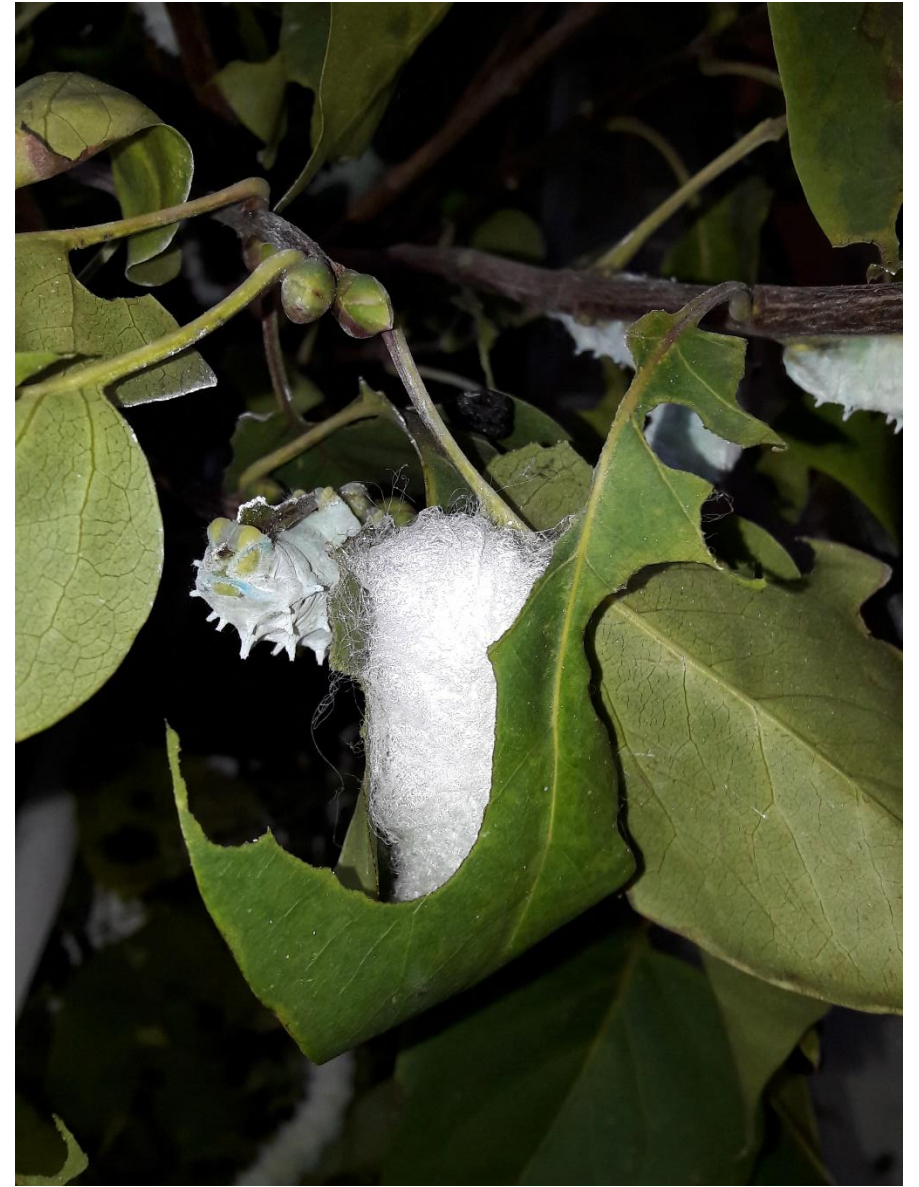

Бабочка семейства Павлиноглазки Samia  
Cynthia или Айлантовый шелкопряд .

# Опыт разведения в неволе.

Малеваный Алексей 26 ГБОУ 36 начальная школа

Спасибо за просмотр

Продолжение следует.