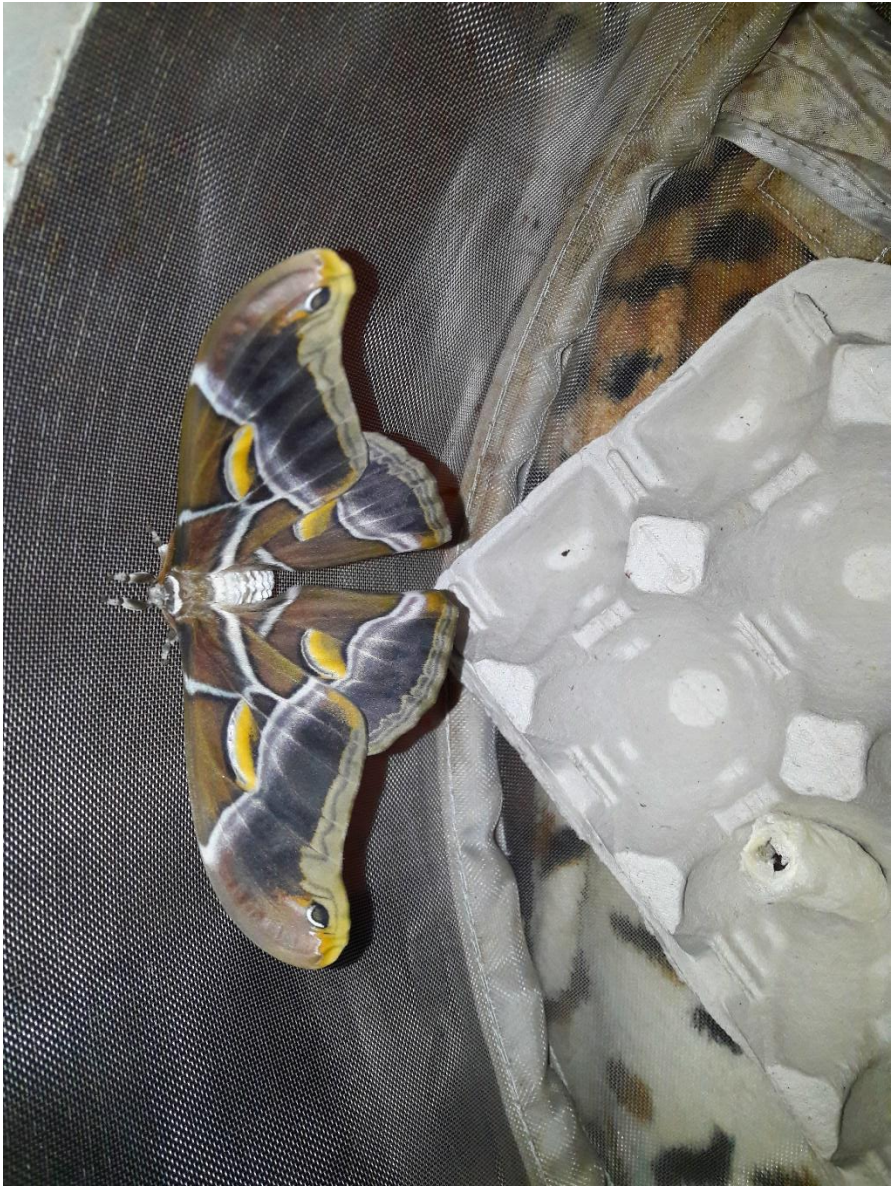

Бабочка семейства Павлиноглазки Samia  
Cynthia или Айлантовый шелкопряд .

# Опыт разведения в неволе.

Малеваный Алексей 26 ГБОУ 36 начальная школа

Спасибо за просмотр

Продолжение следует.