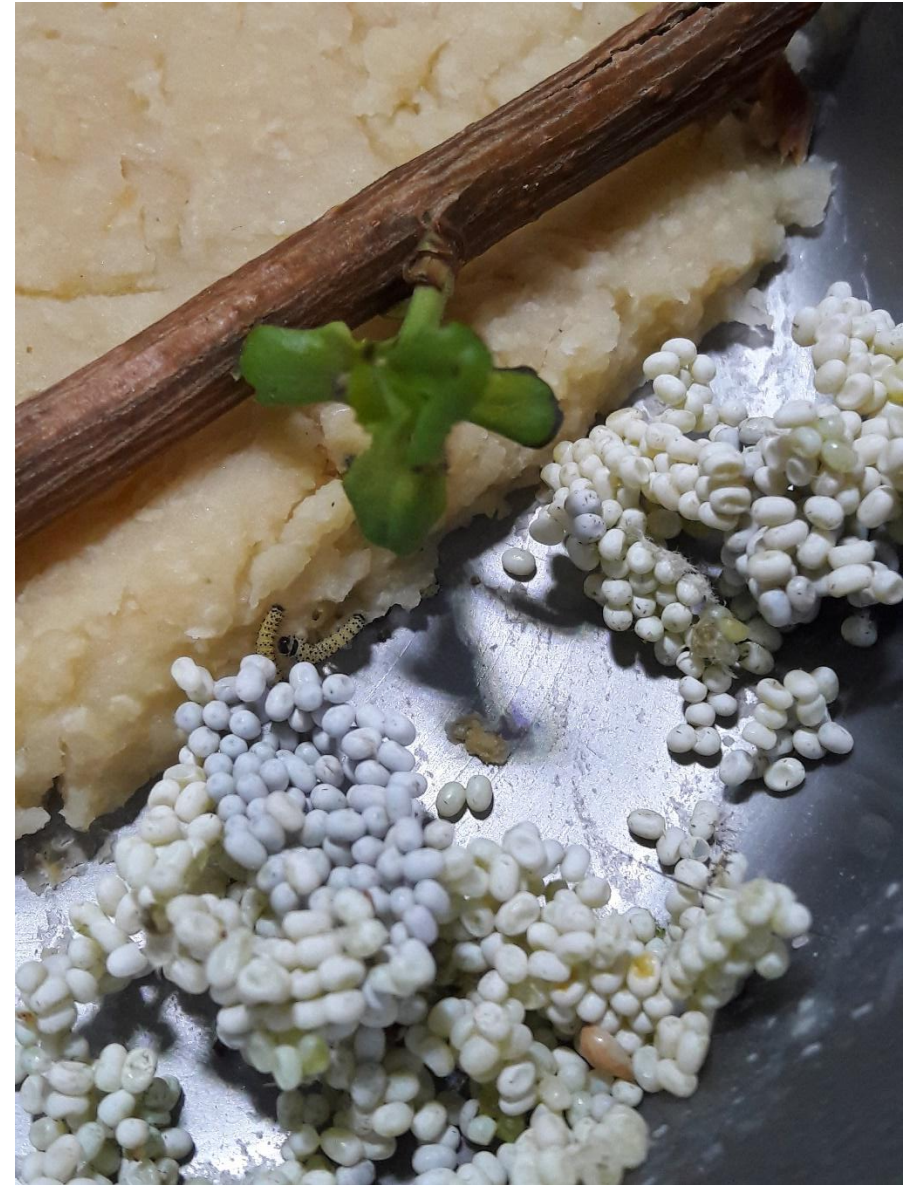

Бабочка семейства Павлиноглазки Samia
Cynthia или Айлантовый шелкопряд .

Опыт разведения в неволе.

Малеваный Алексей 26 ГБОУ 36 начальная школа

Спасибо за просмотр

Продолжение следует.