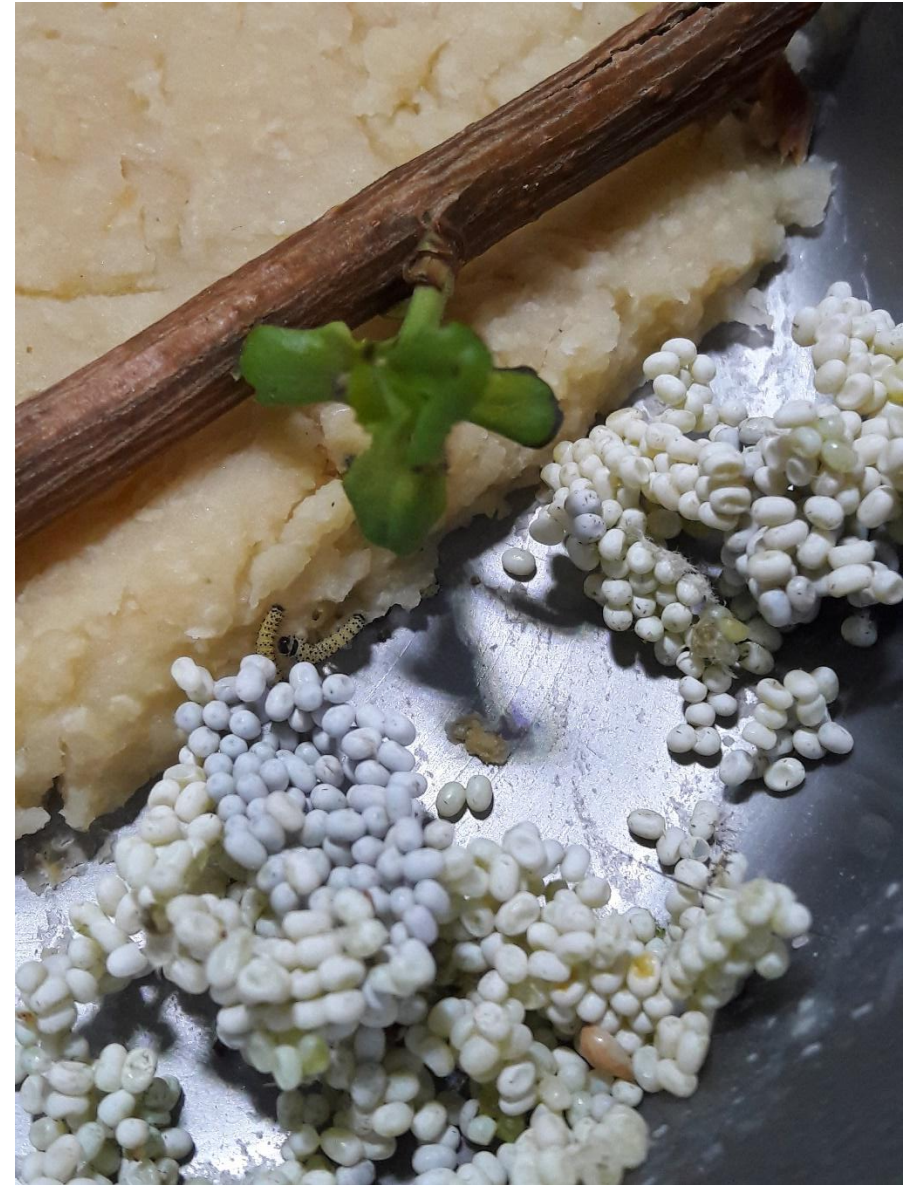

Бабочка семейства Павлиноглазки Samia  
Cynthia или Айлантовый шелкопряд .

# Опыт разведения в неволе.

Малеваный Алексей 26 ГБОУ 36 начальная школа

Спасибо за просмотр

Продолжение следует.