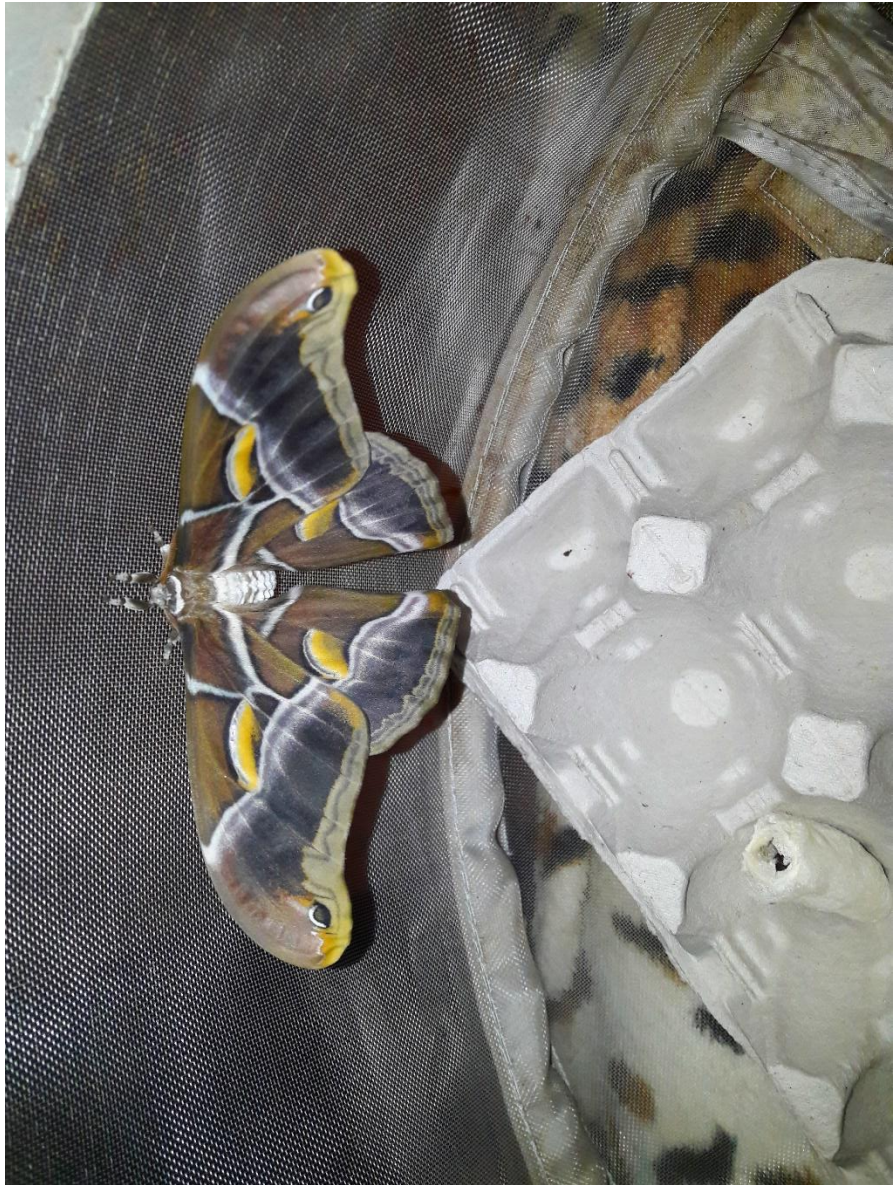

Бабочка семейства Павлиноглазки Samia
Cynthia или Айлантовый шелкопряд .

Опыт разведения в неволе.

Малеваный Алексей 26 ГБОУ 36 начальная школа

Спасибо за просмотр

Продолжение следует.