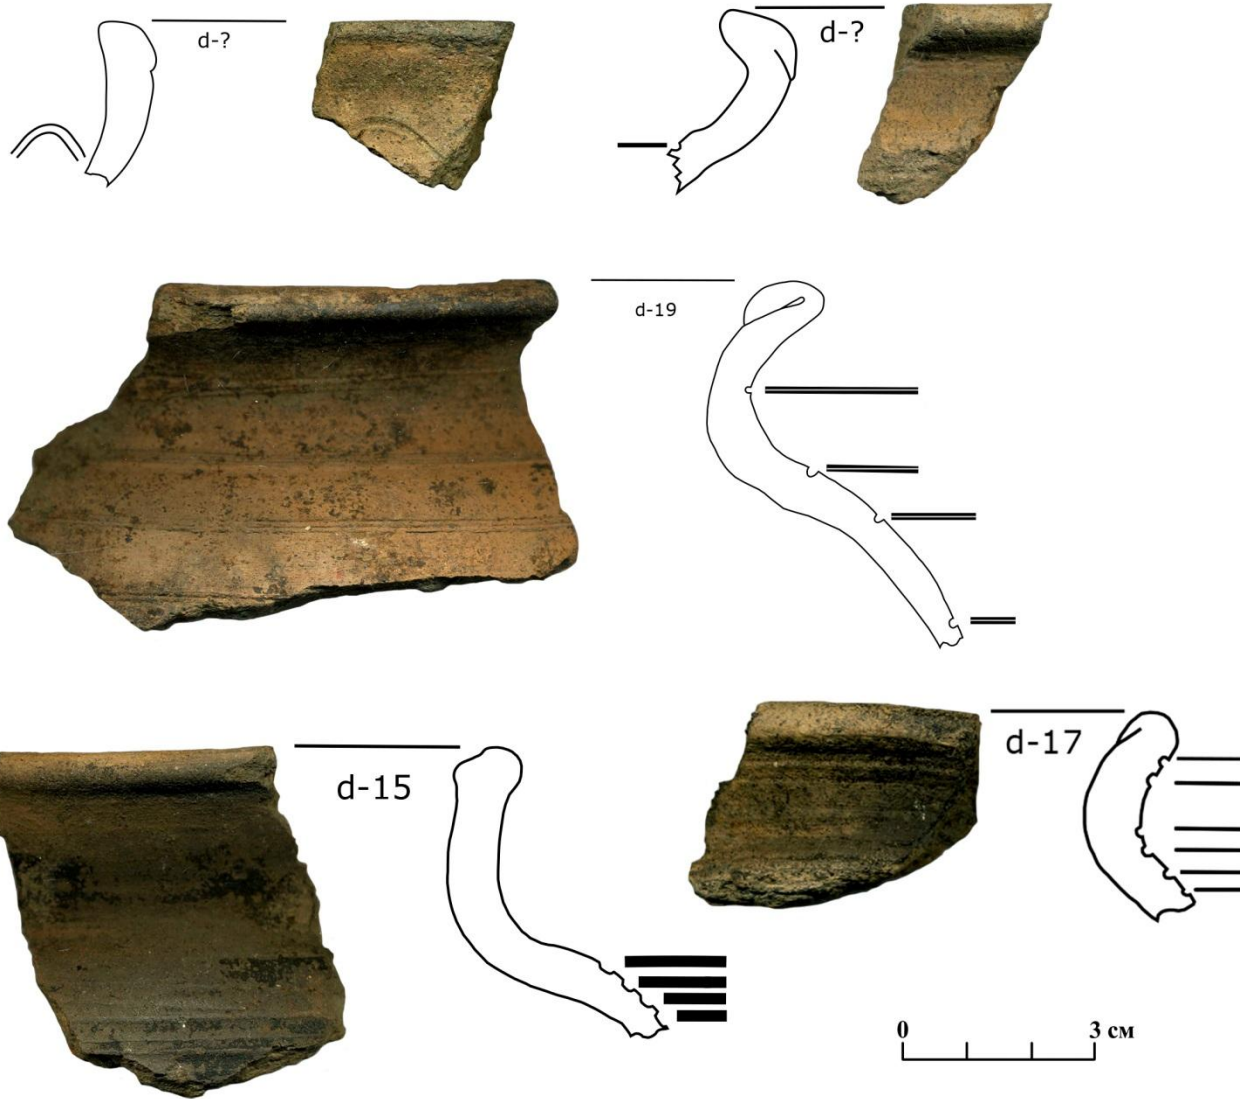

# Место расположения раскопа на снимке из космоса

**Разборка культурного слоя**

Поверхность материка с выбранными углубленными объектами

- горизонт XII - нач. XIII вв.
- горизонт сер. XIII - XIV вв.
- горизонт XVII вв.
- горизонт XVIII-XIX вв.
- горизонт XIX-XX вв.

*Фрагмент креста из Мурома*

*Реконструкция*

*Кресты из д. Войносолово*

*Венчики глиняных сосудов*

*Фрагмент ручки  
красноглиняного  
Причерноморского  
сосуда*

Предметы из металла древнерусского времени (XII-XIII вв.)

*одна из столбовых древнерусских ям*

**Предметы из стекла**  
**древнерусского времени**  
**(XII-XIII вв.)**

## Керамические предметы древнерусском времени (XII-XIII вв.)

**Лепная и раннекруговая керамика из древнерусского  
домонгольского строительного горизонта**

*Лепная керамика*

*Раннекруговая керамика*

**Круговая керамика XII-XIII вв. из древнерусского  
строительного горизонта**