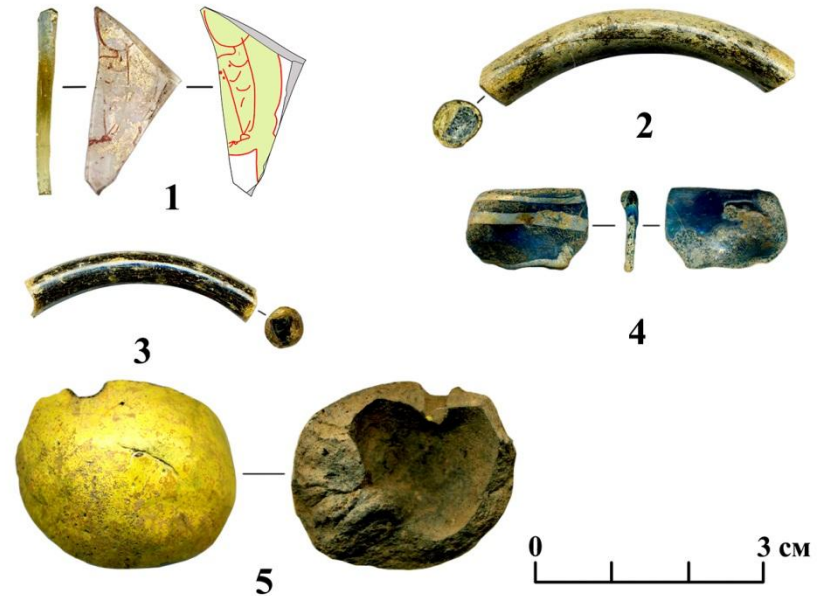

*Фрагмент креста из Мурома*

*Реконструкция*

*Кресты из д. Войносолово*

*Венчики глиняных сосудов*

*Фрагмент ручки  
красноглиняного  
Причерноморского  
сосуда*

Предметы из металла древнерусского времени (XII-XIII вв.)

*одна из столбовых древнерусских ям*

**Предметы из стекла**  
**древнерусского времени**  
**(XII-XIII вв.)**

## Керамические предметы древнерусском времени (XII-XIII вв.)

**Лепная и раннекруговая керамика из древнерусского  
домонгольского строительного горизонта**

*Лепная керамика*

*Раннекруговая керамика*

**Круговая керамика XII-XIII вв. из древнерусского  
строительного горизонта**