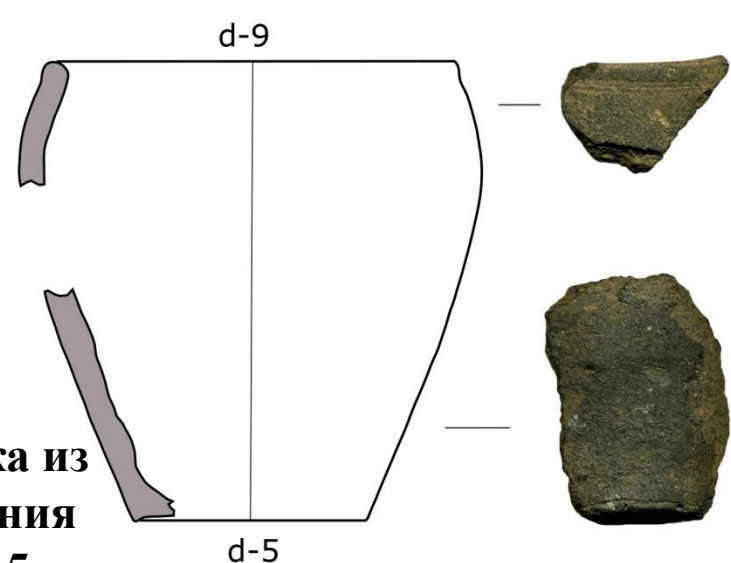

**Керамика из
заполнения
ямы 15**