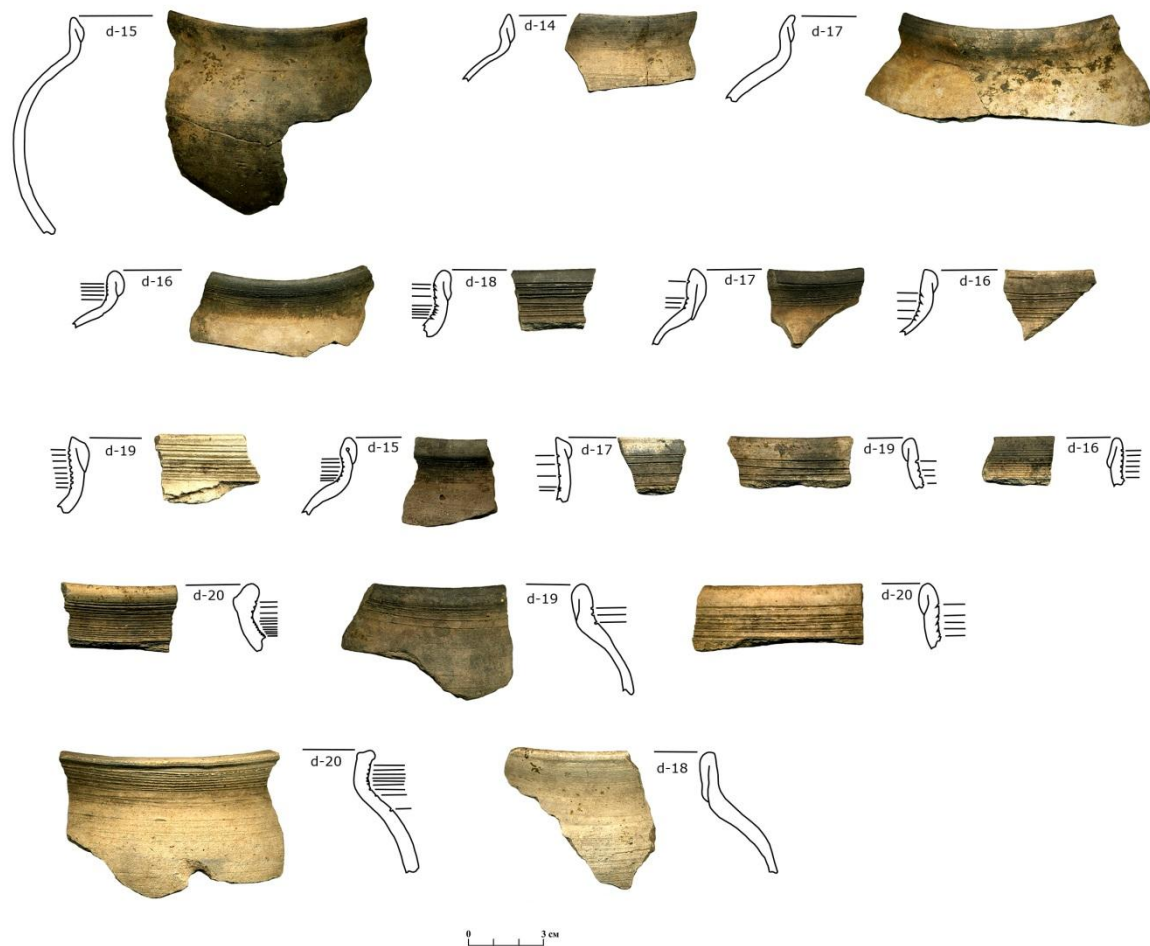

# Место расположения раскопа на снимке из космоса

**Разборка культурного слоя**

Поверхность материка с выбранными углубленными объектами

- горизонт XII - нач. XIII вв.
- горизонт сер. XIII - XIV вв.
- горизонт XVII вв.
- горизонт XVIII-XIX вв.
- горизонт XIX-XX вв.

**Находки XVIII-XIX вв.**

*Предметы из керамики, стекла, камня*

*Предметы из  
медных сплавов*

*Предметы из  
китового уса  
и кости*

# Керамика из строительного горизонта XVI-XVII веков

*Сосуды имеют общие черты с «коломенской керамикой»*

Предметы из металла, стекла и кожи из котлованапостройки XVI-XVII вв. (Объект 1)

**Фрагменты турецкого полуфаянсового кувшина из котлована постройки XVI-XVII вв. (Объект 1)**

## Керамические предметы древнерусском времени (XII-XIII вв.)

**Лепная и раннекруговая керамика из древнерусского  
домонгольского строительного горизонта**

*Лепная керамика*

*Раннекруговая керамика*

**Круговая керамика XII-XIII вв. из древнерусского  
строительного горизонта**