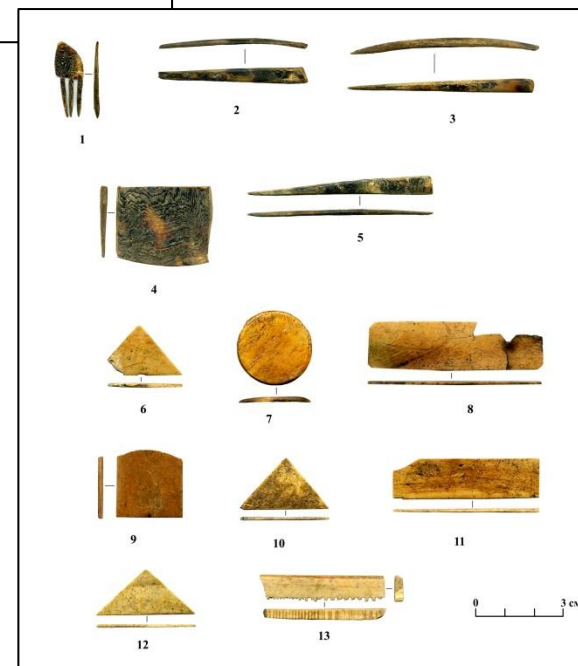

# Место расположения раскопа на снимке из космоса

**Разборка культурного слоя**

Поверхность материка с выбранными углубленными объектами

- горизонт XII - нач. XIII вв.
- горизонт сер. XIII - XIV вв.
- горизонт XVII вв.
- горизонт XVIII-XIX вв.
- горизонт XIX-XX вв.

**Находки XVIII-XIX вв.**

*Предметы из керамики, стекла, камня*

*Предметы из  
медных сплавов*

*Предметы из  
китового уса  
и кости*

# Керамика из строительного горизонта XVI-XVII веков

*Сосуды имеют общие черты с «коломенской керамикой»*

Предметы из металла, стекла и кожи из котлованапостройки XVI-XVII вв. (Объект 1)

**Фрагменты турецкого полуфаянсового кувшина из котлована постройки XVI-XVII вв. (Объект 1)**

## Керамические предметы древнерусском времени (XII-XIII вв.)

**Лепная и раннекруговая керамика из древнерусского  
домонгольского строительного горизонта**

*Лепная керамика*

*Раннекруговая керамика*

**Круговая керамика XII-XIII вв. из древнерусского  
строительного горизонта**