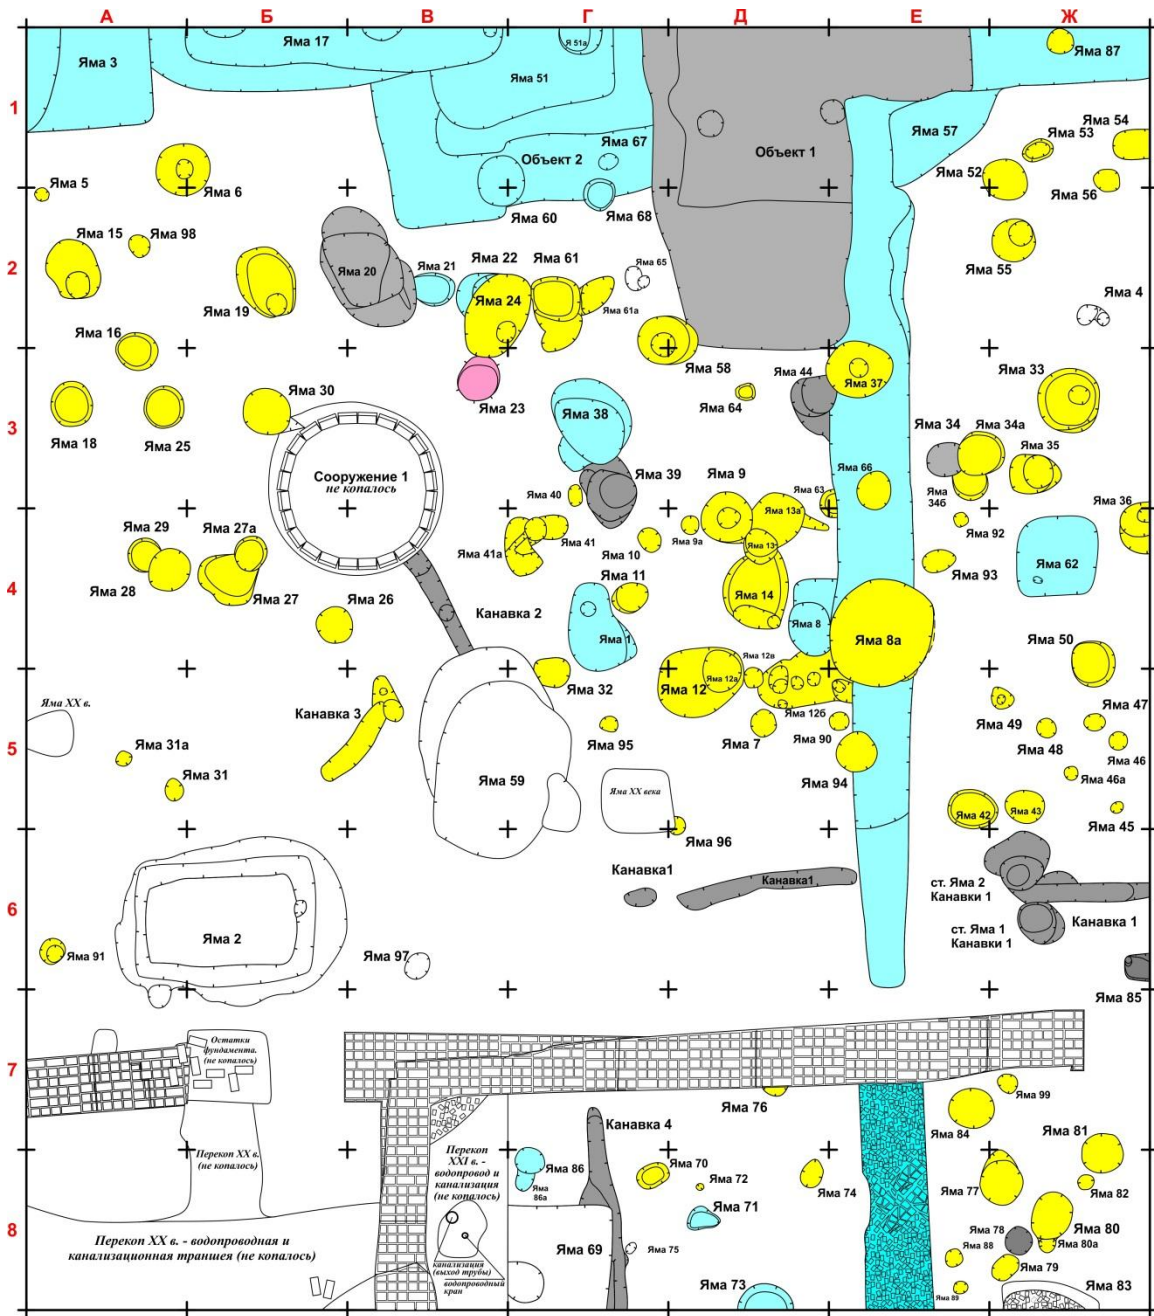

**Археологические исследования  
на Богатырёвой горе  
в Муроме в 2017 году**

**Данилов О.В.**

главный научный сотрудник  
археологической группы ГБУК ВО «Госцентр»

Место расположения  
раскопа  
г. Муром,  
Комсомольский пер., д. 12

# Место расположения раскопа на снимке из космоса

**Разборка культурного слоя**

Поверхность материка с выбранными углубленными объектами

- горизонт XII - нач. XIII вв.
- горизонт сер. XIII - XIV вв.
- горизонт XVII вв.
- горизонт XVIII-XIX вв.
- горизонт XIX-XX вв.

*Кувшин из Museum of Islamic Art / Tiled Kiosk Museum в Стамбуле.*

*Изник, последняя четверть XVI века*

Индивидуальные находки, относящиеся к периоду XVI-XVII вв.

**Фрагмент лопасти белокаменного креста «ижорского» типа**

## Керамические предметы древнерусском времени (XII-XIII вв.)

**Лепная и раннекруговая керамика из древнерусского  
домонгольского строительного горизонта**

*Лепная керамика*

*Раннекруговая керамика*

**Круговая керамика XII-XIII вв. из древнерусского  
строительного горизонта**