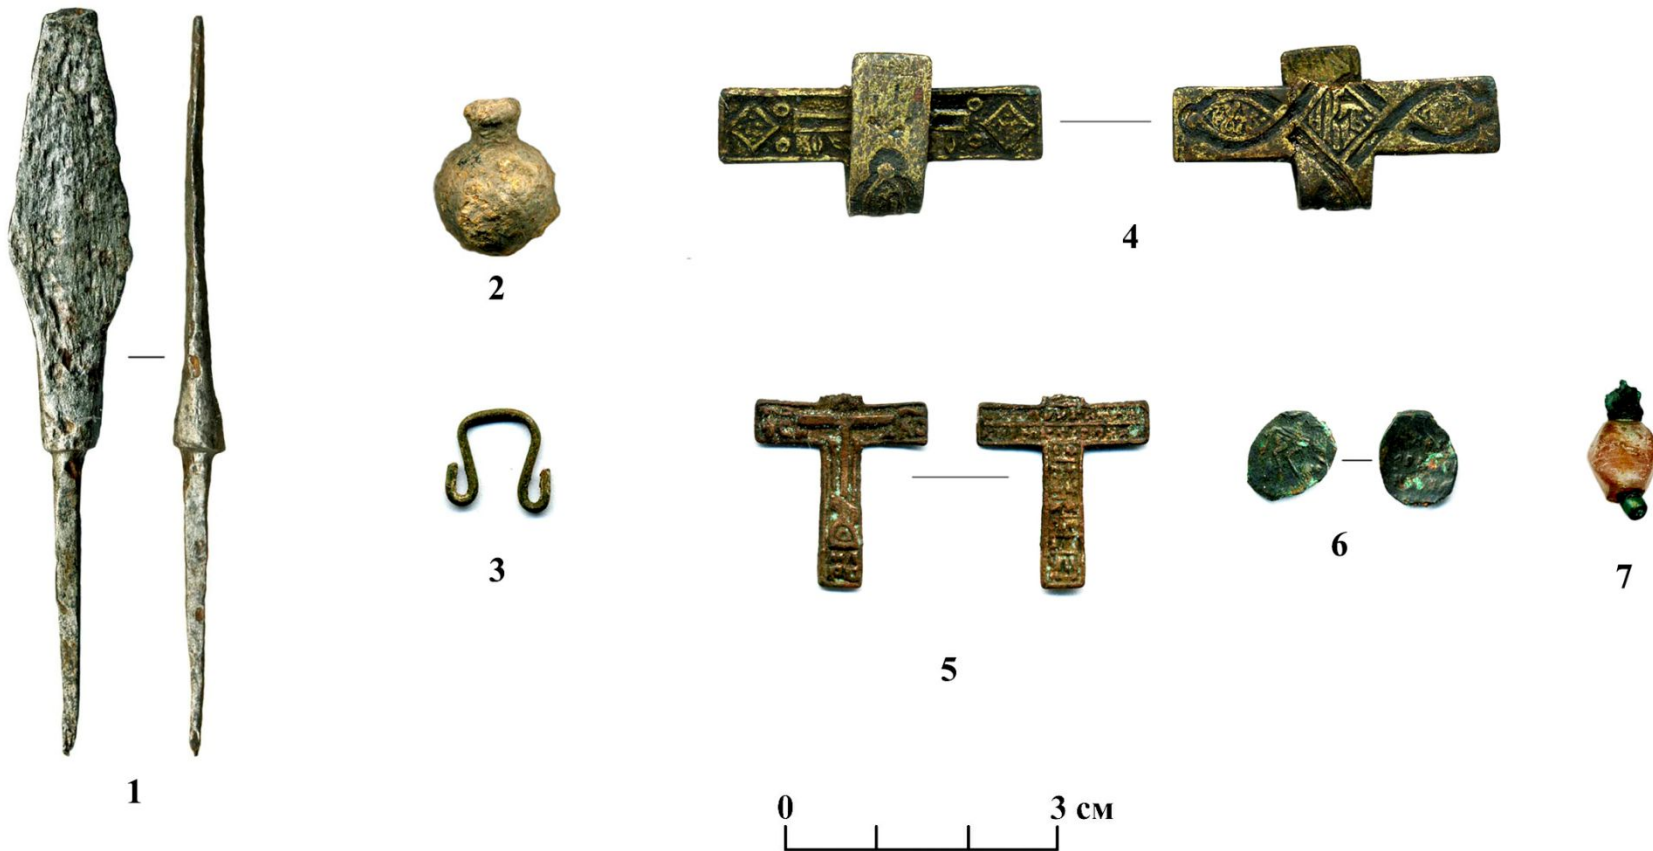

Индивидуальные находки, относящиеся к периоду XVI-XVII вв.