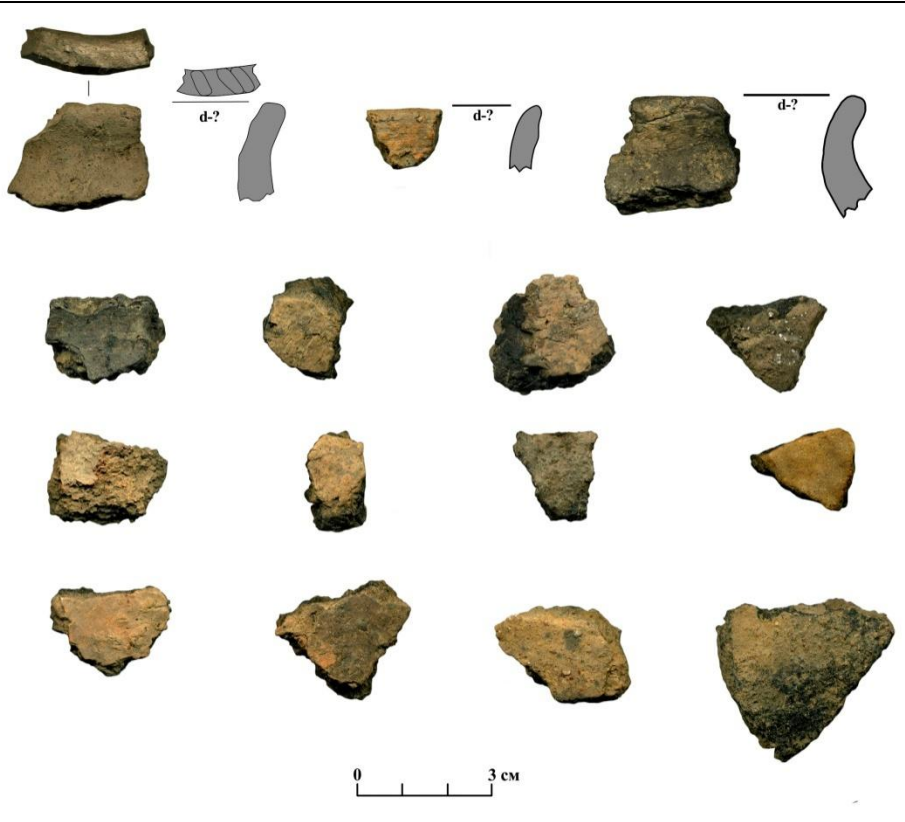

*одна из столбовых древнерусских ям*

**Предметы из стекла**  
**древнерусского времени**  
**(XII-XIII вв.)**

## Керамические предметы древнерусском времени (XII-XIII вв.)

**Лепная и раннекруговая керамика из древнерусского  
домонгольского строительного горизонта**

*Лепная керамика*

*Раннекруговая керамика*

**Круговая керамика XII-XIII вв. из древнерусского  
строительного горизонта**