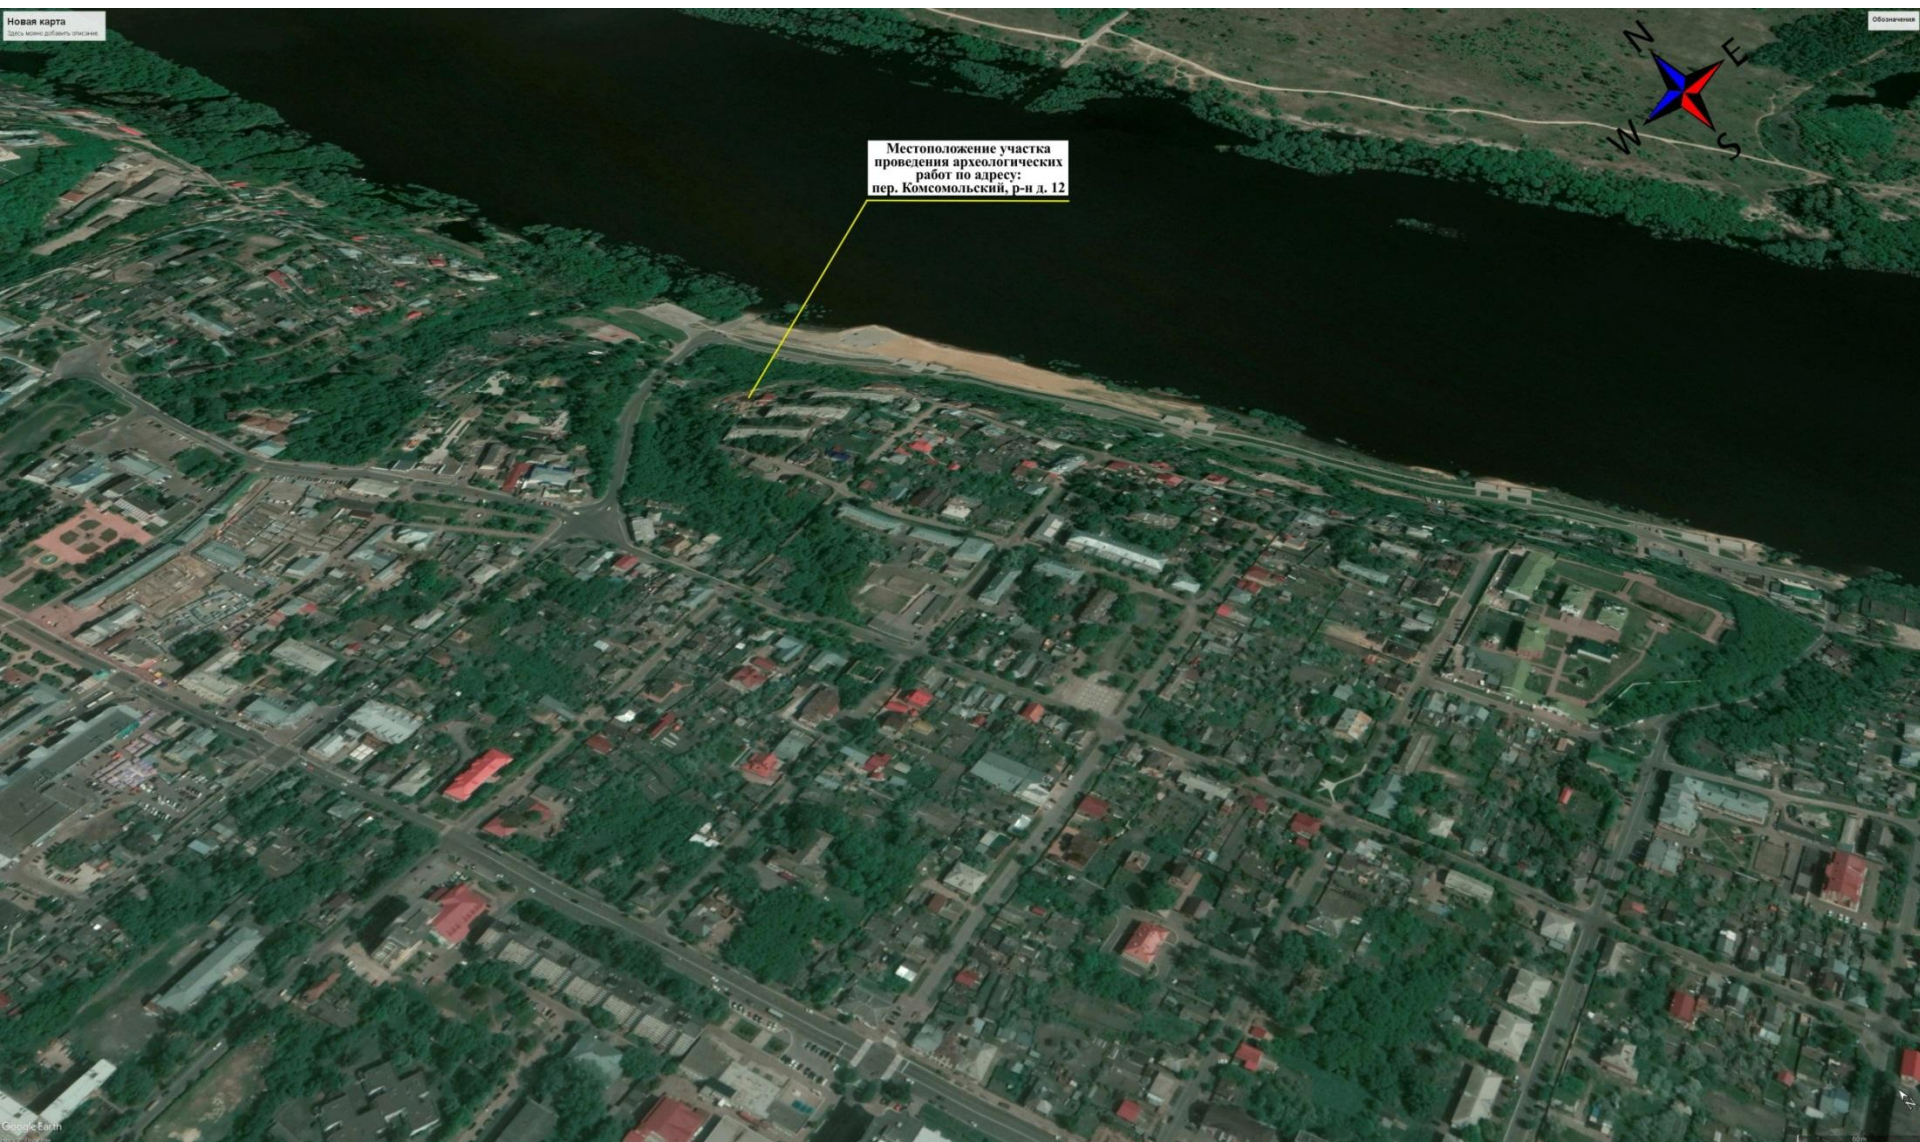

**Археологические исследования  
на Богатырёвой горе  
в Муроме в 2017 году**

**Данилов О.В.**

главный научный сотрудник  
археологической группы ГБУК ВО «Госцентр»

Место расположения  
раскопа  
г. Муром,  
Комсомольский пер., д. 12

# Место расположения раскопа на снимке из космоса

**Разборка культурного слоя**

Поверхность материка с выбранными углубленными объектами

- горизонт XII - нач. XIII вв.
- горизонт сер. XIII - XIV вв.
- горизонт XVII вв.
- горизонт XVIII-XIX вв.
- горизонт XIX-XX вв.