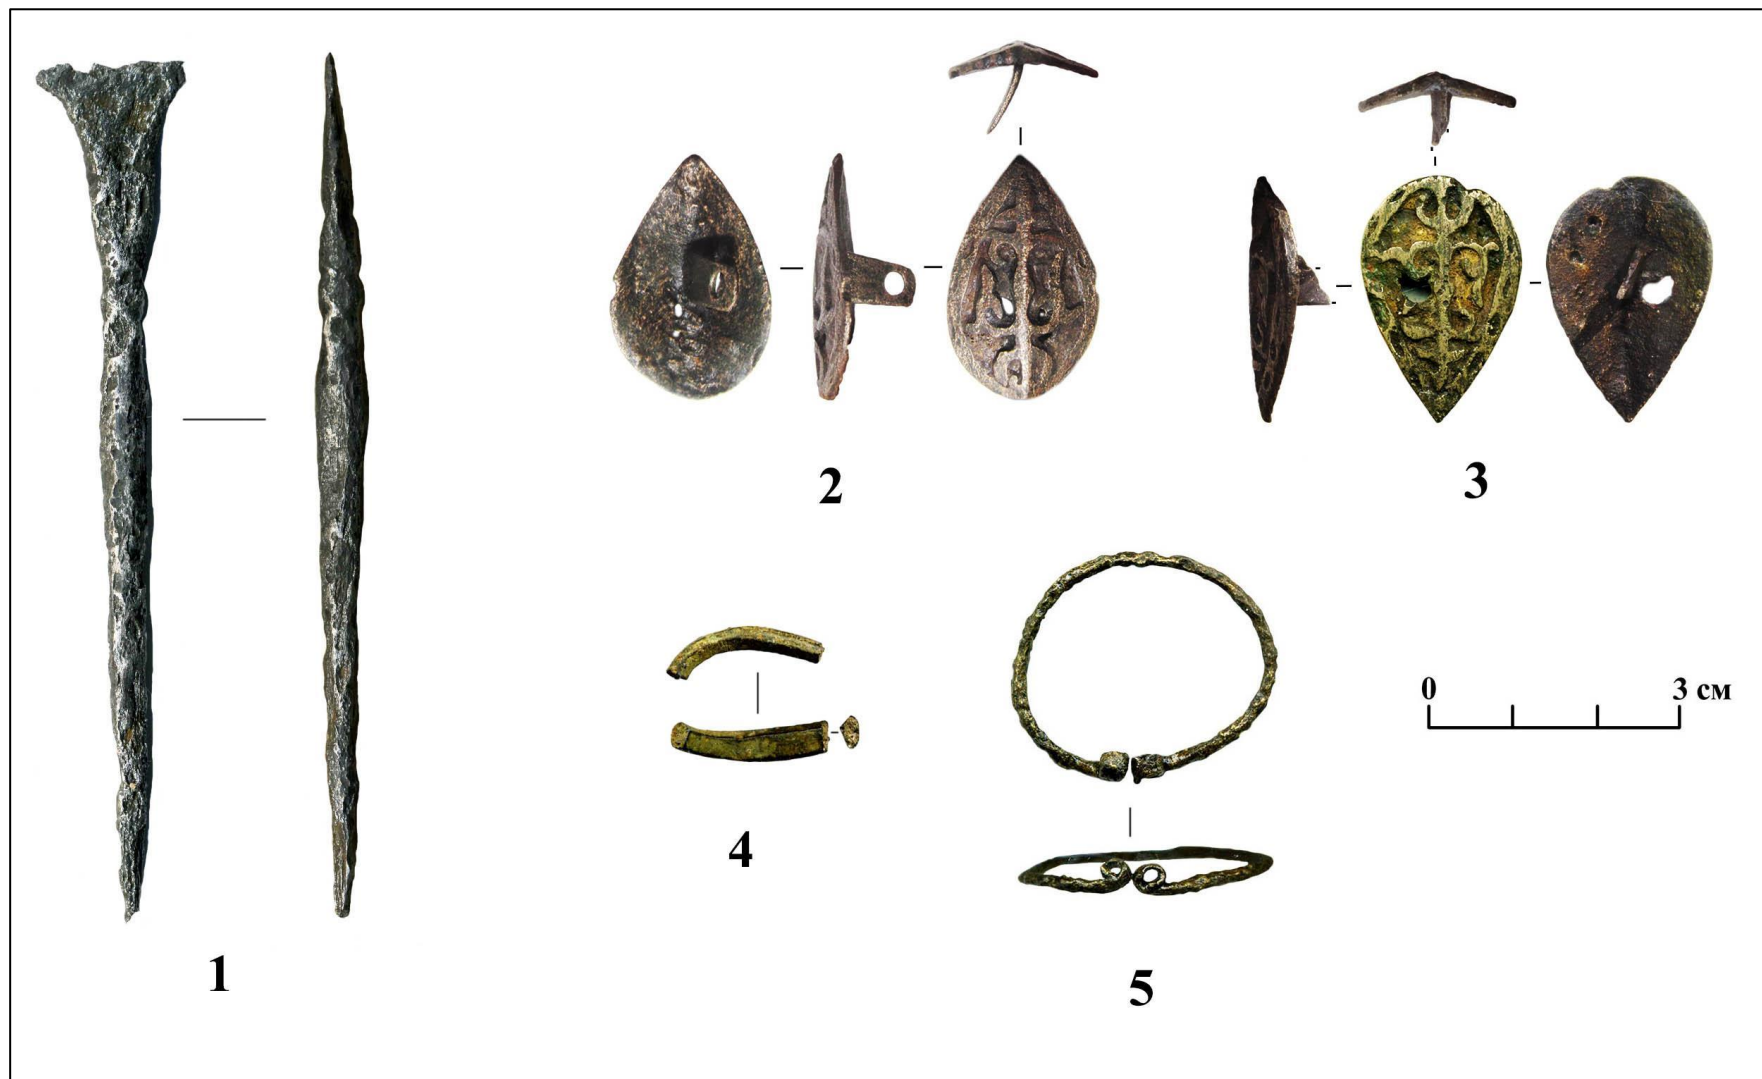

*Фрагмент креста из Мурома*

*Реконструкция*

*Кресты из д. Войносолово*

*Венчики глиняных сосудов*

*Фрагмент ручки  
красноглиняного  
Причерноморского  
сосуда*

Предметы из металла древнерусского времени (XII-XIII вв.)

*одна из столбовых древнерусских ям*

**Предметы из стекла**  
**древнерусского времени**  
**(XII-XIII вв.)**

## Керамические предметы древнерусском времени (XII-XIII вв.)

**Лепная и раннекруговая керамика из древнерусского  
домонгольского строительного горизонта**

*Лепная керамика*

*Раннекруговая керамика*

**Круговая керамика XII-XIII вв. из древнерусского  
строительного горизонта**