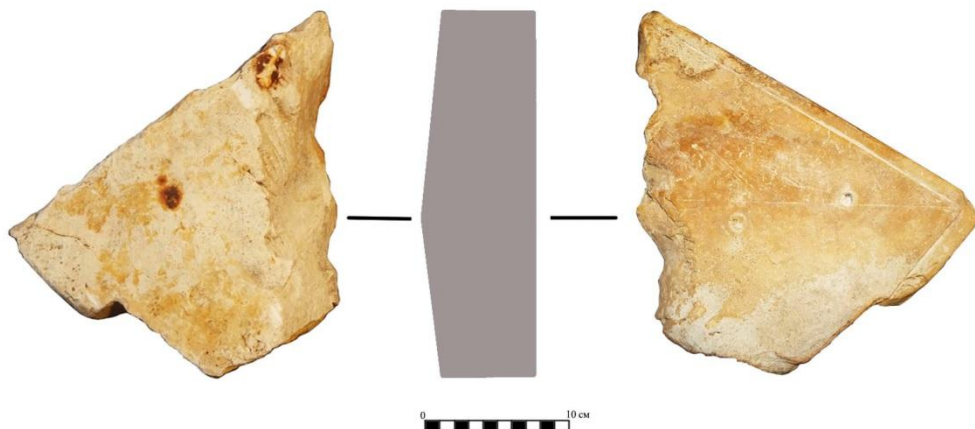

Фрагмент лопасти белокаменного креста «ижорского» типа

Фрагмент креста из Мурома