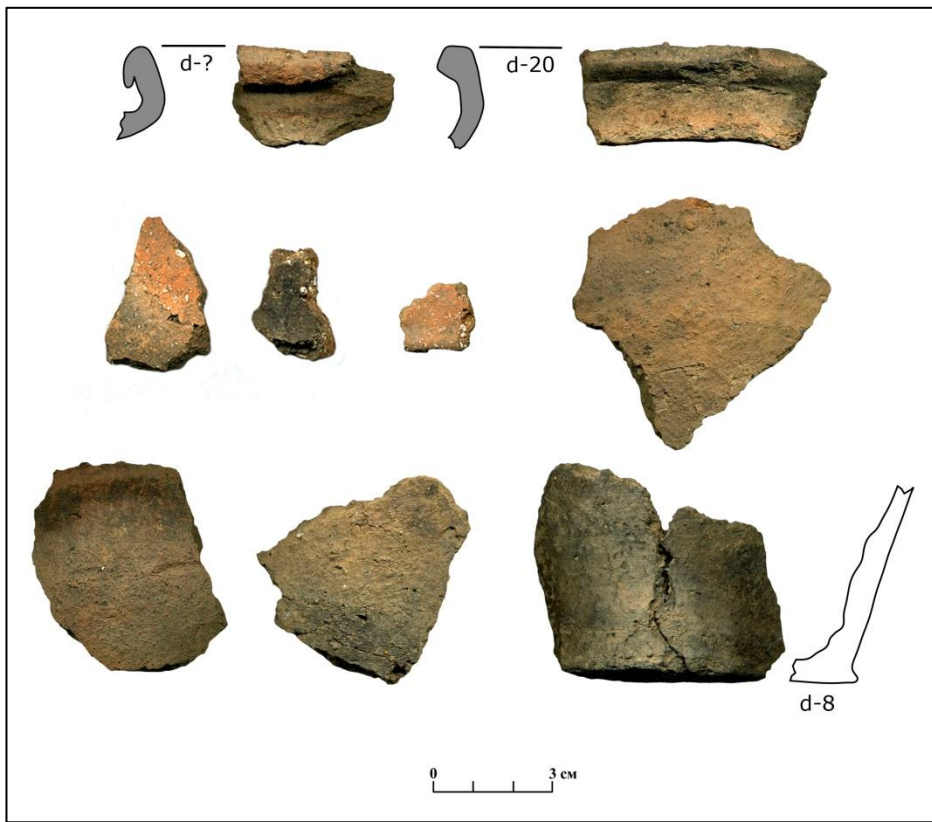

*одна из столбовых древнерусских ям*

**Предметы из стекла**  
**древнерусского времени**  
**(XII-XIII вв.)**

## Керамические предметы древнерусском времени (XII-XIII вв.)

**Лепная и раннекруговая керамика из древнерусского  
домонгольского строительного горизонта**

*Лепная керамика*

*Раннекруговая керамика*

**Круговая керамика XII-XIII вв. из древнерусского  
строительного горизонта**