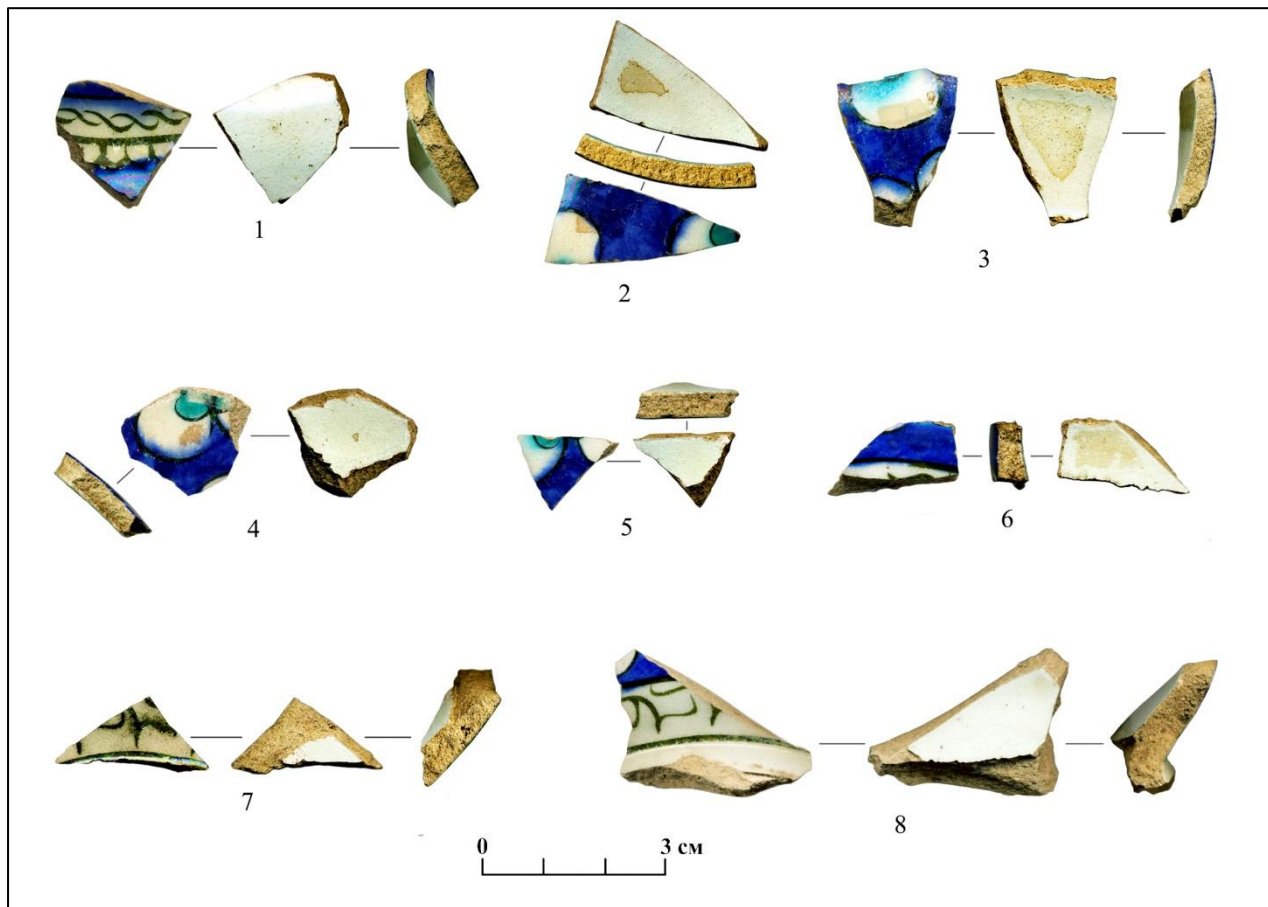

# Место расположения раскопа на снимке из космоса

**Разборка культурного слоя**

Поверхность материка с выбранными углубленными объектами

- горизонт XII - нач. XIII вв.
- горизонт сер. XIII - XIV вв.
- горизонт XVII вв.
- горизонт XVIII-XIX вв.
- горизонт XIX-XX вв.

# Керамика из строительного горизонта XVI-XVII веков

*Сосуды имеют общие черты с «коломенской керамикой»*

Предметы из металла, стекла и кожи из котлованапостройки XVI-XVII вв. (Объект 1)

**Фрагменты турецкого полуфаянсового кувшина из котлована постройки XVI-XVII вв. (Объект 1)**

*одна из столбовых древнерусских ям*

**Предметы из стекла**  
**древнерусского времени**  
**(XII-XIII вв.)**

## Керамические предметы древнерусском времени (XII-XIII вв.)

**Лепная и раннекруговая керамика из древнерусского  
домонгольского строительного горизонта**

*Лепная керамика*

*Раннекруговая керамика*

**Круговая керамика XII-XIII вв. из древнерусского  
строительного горизонта**