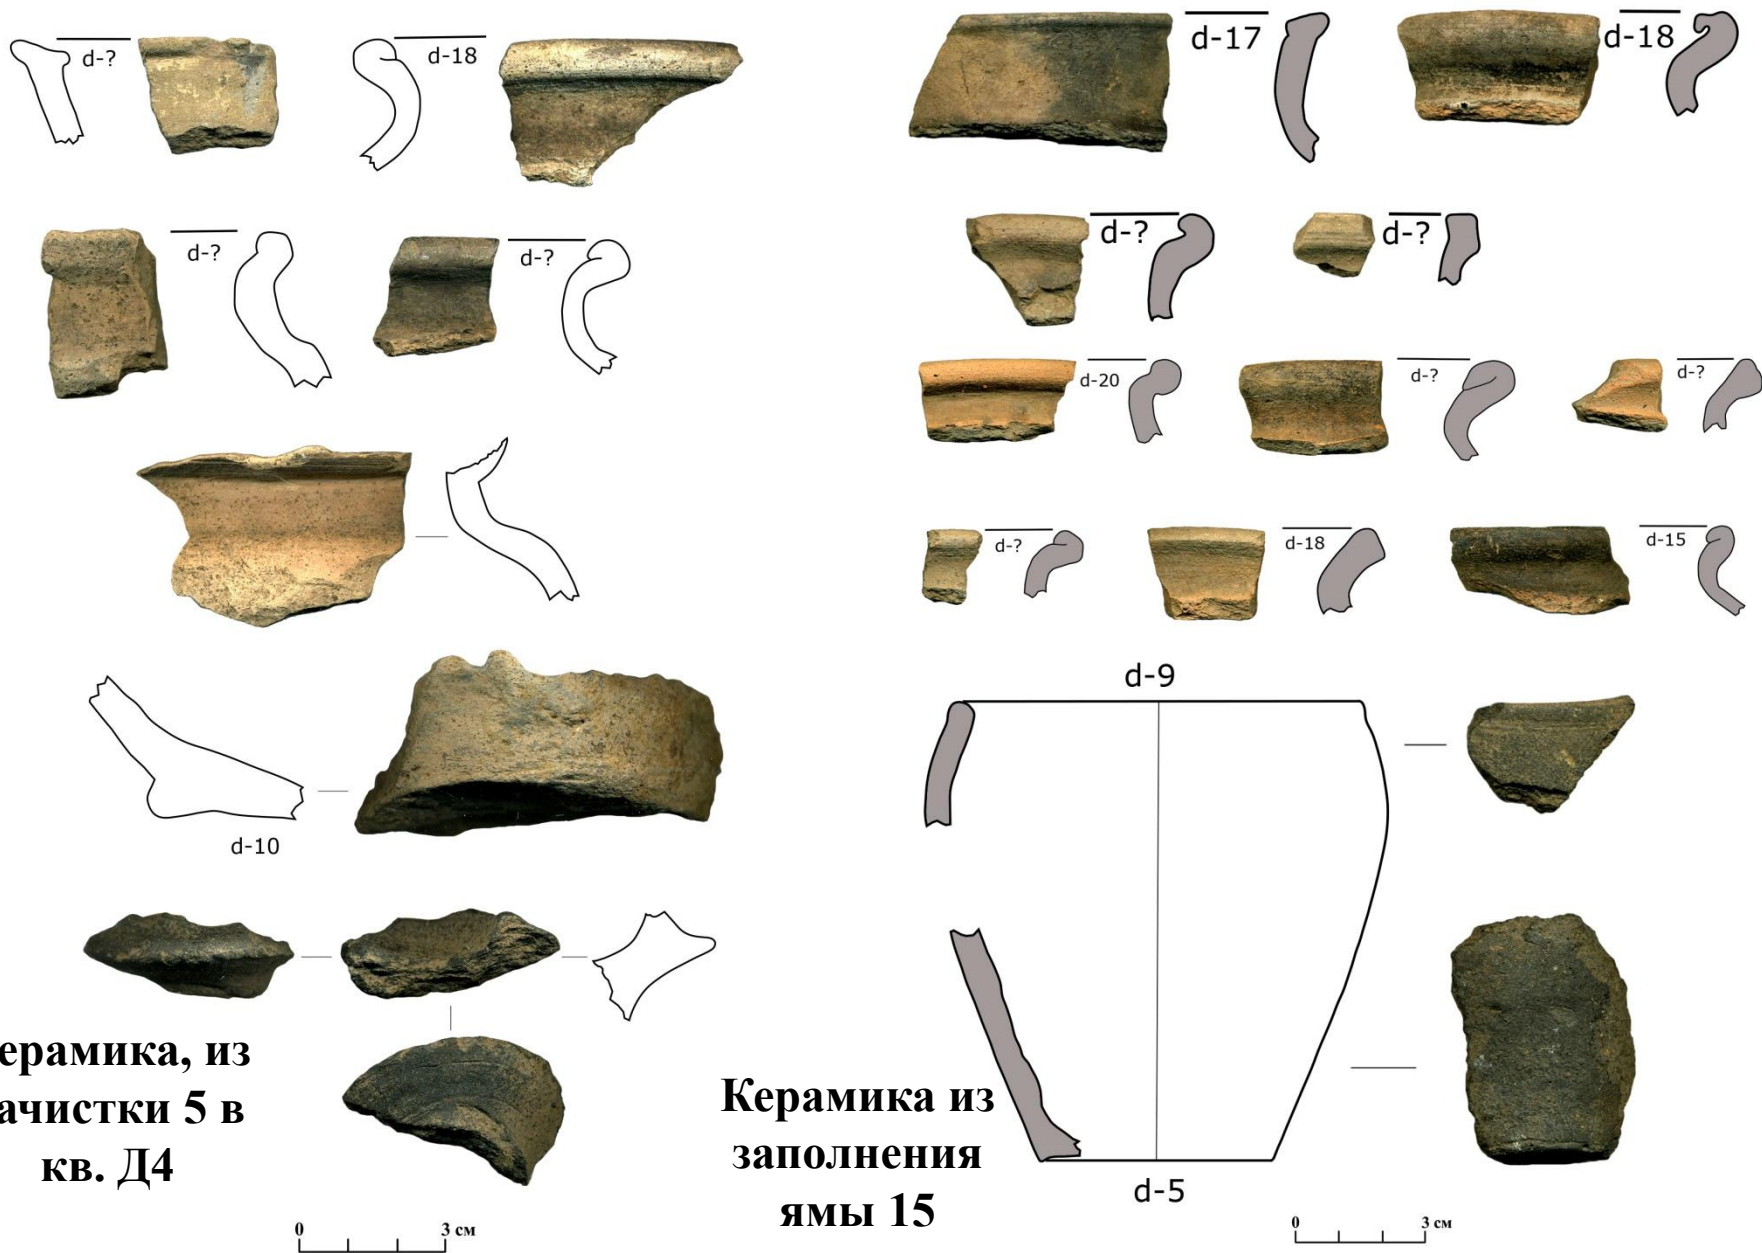

# Место расположения раскопа на снимке из космоса

**Разборка культурного слоя**

Поверхность материка с выбранными углубленными объектами

- горизонт XII - нач. XIII вв.
- горизонт сер. XIII - XIV вв.
- горизонт XVII вв.
- горизонт XVIII-XIX вв.
- горизонт XIX-XX вв.

*одна из столбовых древнерусских ям*

**Предметы из стекла**  
**древнерусского времени**  
**(XII-XIII вв.)**

## Керамические предметы древнерусском времени (XII-XIII вв.)

**Лепная и раннекруговая керамика из древнерусского  
домонгольского строительного горизонта**

*Лепная керамика*

*Раннекруговая керамика*

**Круговая керамика XII-XIII вв. из древнерусского  
строительного горизонта**