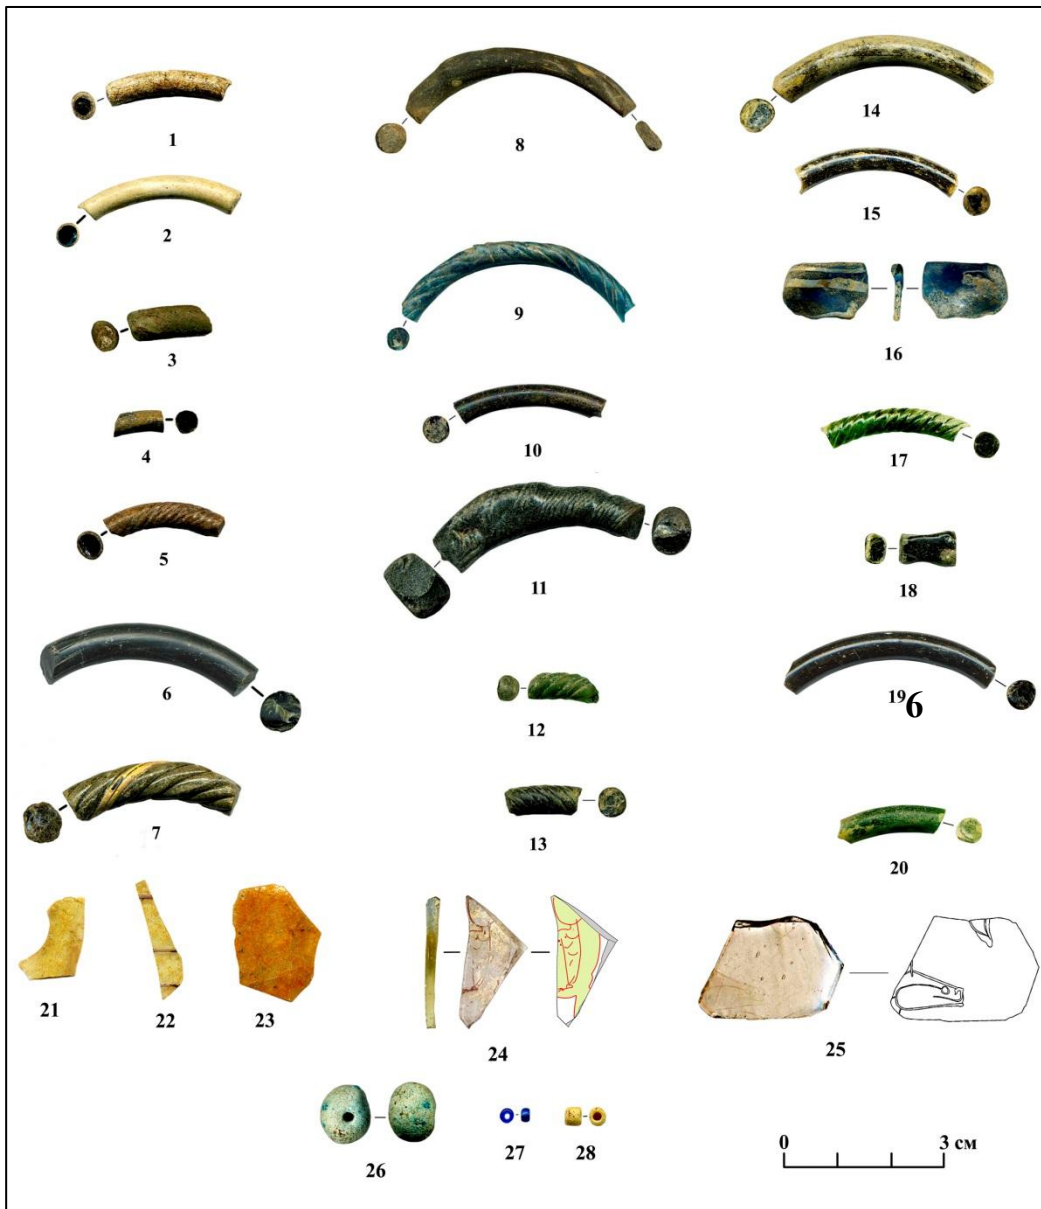

# Место расположения раскопа на снимке из космоса

**Разборка культурного слоя**

Поверхность материка с выбранными углубленными объектами

- горизонт XII - нач. XIII вв.
- горизонт сер. XIII - XIV вв.
- горизонт XVII вв.
- горизонт XVIII-XIX вв.
- горизонт XIX-XX вв.

*Фрагмент креста из Мурома*

*Реконструкция*

*Кресты из д. Войносолово*

*Венчики глиняных сосудов*

*Фрагмент ручки  
красноглиняного  
Причерноморского  
сосуда*

Предметы из металла древнерусского времени (XII-XIII вв.)

*одна из столбовых древнерусских ям*

**Предметы из стекла**  
**древнерусского времени**  
**(XII-XIII вв.)**

## Керамические предметы древнерусском времени (XII-XIII вв.)

**Лепная и раннекруговая керамика из древнерусского  
домонгольского строительного горизонта**

*Лепная керамика*

*Раннекруговая керамика*

**Круговая керамика XII-XIII вв. из древнерусского  
строительного горизонта**