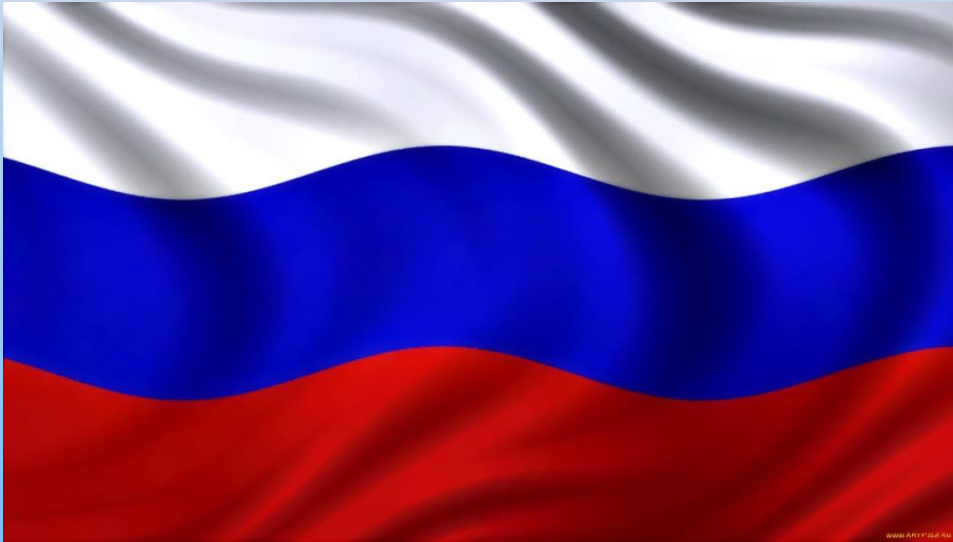

# Государственная символика

Воспитатель: Межегурская Людмила Евгеньевна

# История Российского флага

Нашему флагу 300 лет его утвердил Царь Петр 1 .22 августа 1991 года началась новая история флага России. Государственным флагом было признано прямоугольное полотнище с разновеликими горизонтальными полосками белого, синего и красного цветов и соотношением сторон 1:2.