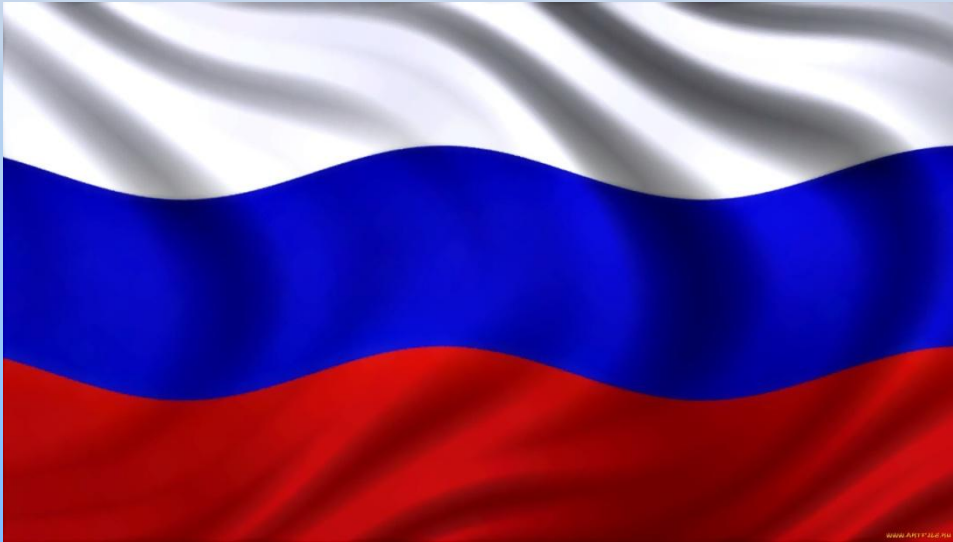

Государственная символика

Воспитатель: Межегурская Людмила Евгеньевна

История Российского флага

Нашему флагу 300 лет его утвердил Царь Петр 1 .22 августа 1991 года началась новая история флага России. Государственным флагом было признано прямоугольное полотнище с разновеликими горизонтальными полосками белого, синего и красного цветов и соотношением сторон 1:2.

С 1994 года 22 августа было объявлено Днем государственного флага Российской Федерации.

Триколор и значение

Белый цвет – мир , чистота

Синий цвет – небо , верность

Красный цвет – мужество , отвага

Государственные СИМВОЛЫ