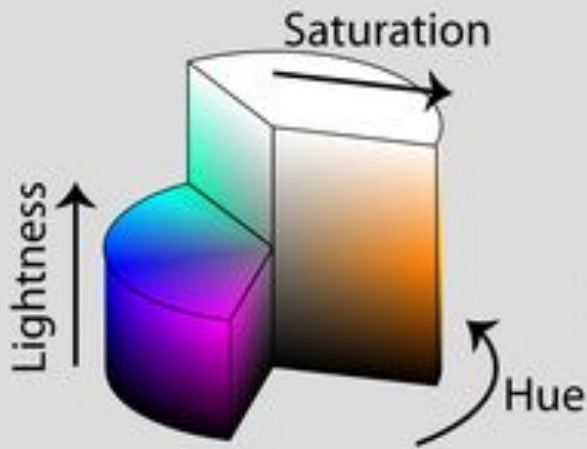

**Существуют три основных
способа цифрового
представления изображений:**

- **Растровая графика**
- **Векторная графика**
- **Фрактальная графика**

ение

бой

сетку пикселей

цвет

пр

мо

дру

способ
ектов и
ютерной
ый на
исании

примити
линии, с
кру
М

www.VectorVolt.com

Фрактал
дроблён
разбитый)
множест

дающий с
о, то есть
форму, что и
частей).

RGB - Subtractive Colors

CMYK - Additive Colors

модель

модель —

модель описания

цветов в виде

кортежей чисел (обычно по трёх

реже — четырёх

называемых цвет

компонентами или

координатами. Все

значения цветов, с

моделью, определя

HSL

HSV

ели:

у Key,

РНЫЙ