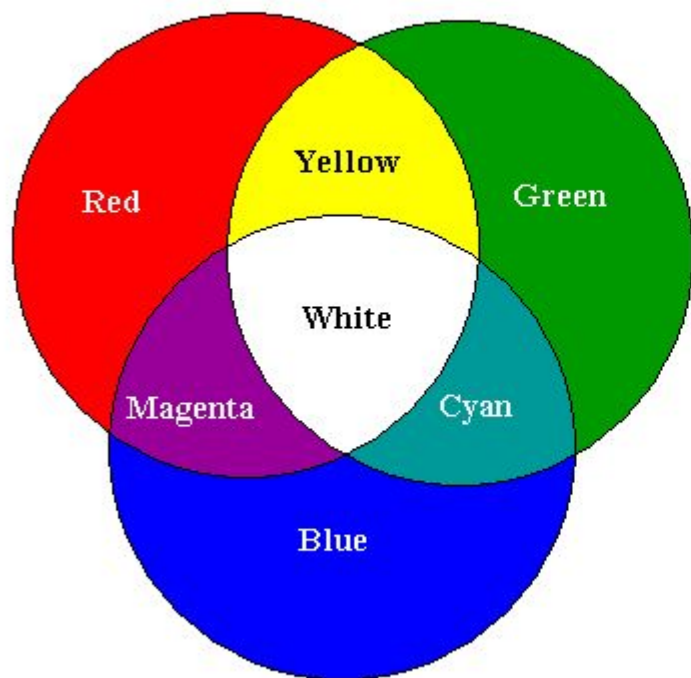

A 3D rendered image of a computer keyboard. The keys are white and arranged in a grid. One key in the foreground is highlighted with a glowing blue @ symbol. The background is a blurred, dark grey grid of keys.

SXGA - 1280

С
НО
НИЦЫ,

изображе
относятся

При работе с цветом используются понятия: глубина цвета (его еще называют цветовое разрешение) и цветовая модель.

RGB

CMY

**Цифровое изображение —
изображение, представленное в
цифровом виде.**

**Существуют три основных
способа цифрового
представления изображений:**

- **Растровая графика**
- **Векторная графика**
- **Фрактальная графика**

ение

бой

сетку пикселей

цвет

пр

мо

координатами. Все

значения цветов, с

моделью, определя

HSL

HSV

ели:

у Key,

РНЫЙ