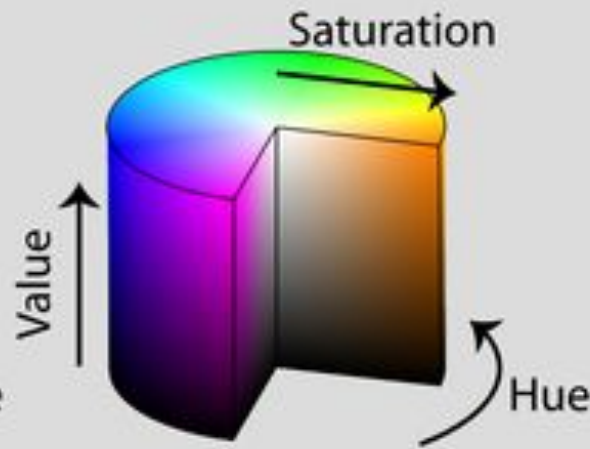

**Существуют три основных
способа цифрового
представления изображений:**

- **Растровая графика**
- **Векторная графика**
- **Фрактальная графика**

ение

бой

сетку пикселей

цвет

пр

мо

дру

способ
ектов и
ютерной
ый на
исании

примити
линии, с
кру
М

www.VectorVolt.com

Фрактал
дроблён
разбитый)
множест

дающий с
о, то есть
форму, что и
частей).

RGB - Subtractive Colors

CMYK - Additive Colors

модель

модель —

модель описания

цветов в виде

кортежей чисел (обычно по трёх

реже — четырёх

называемых цвет

компонентами или

координатами. Все

значения цветов, с

моделью, определя

HSL

HSV

ели:

у Key,

РНЫЙ