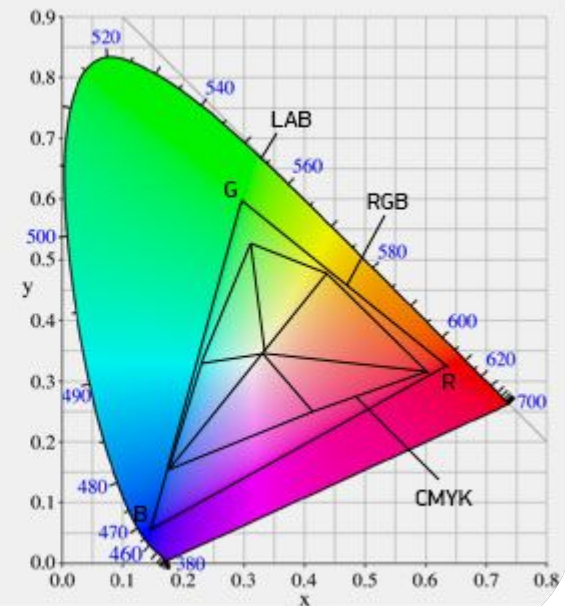

**Существуют три основных
способа цифрового
представления изображений:**

- **Растровая графика**
- **Векторная графика**
- **Фрактальная графика**

ение

бой

сетку пикселей

цвет

пр

мо

модель

модель —

модель описания

цветов в виде

кортежей чисел (обычно по трёх

реже — четырёх

называемых цвет

компонентами или

координатами. Все

значения цветов, с

моделью, определя

HSL

HSV

ели:

у Key,

РНЫЙ

цвет);

- HSB;

- Lab;

- HSV (Hue

- HLS (Hue

- и други

BMP

GIF