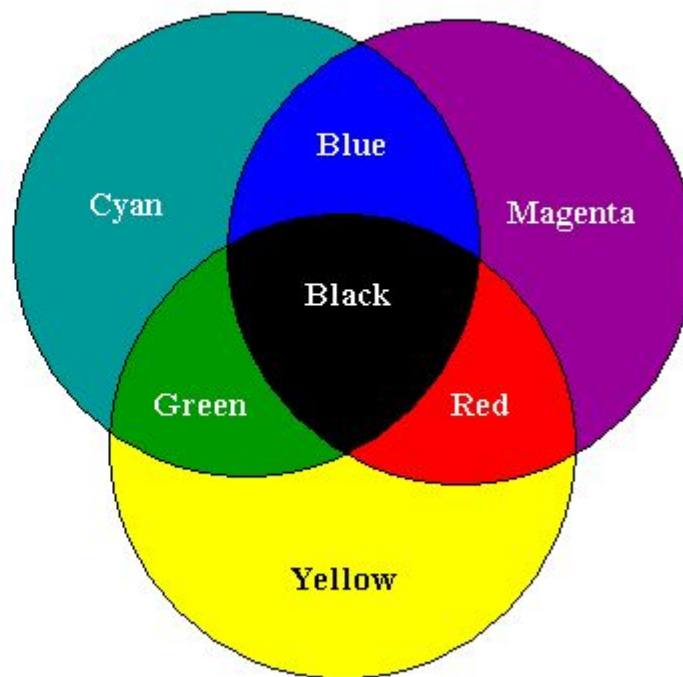

A 3D rendered image of a computer keyboard. The keys are white and arranged in a grid. One key in the foreground is highlighted with a glowing blue @ symbol. The background is a blurred, dark grey grid of keys.

SXGA - 1280

С
НО
НИЦЫ,

изображе
относятся

При работе с цветом используются понятия: глубина цвета (его еще называют цветовое разрешение) и цветовая модель.

RGB

CMY

**Цифровое изображение —
изображение, представленное в
цифровом виде.**

**Существуют три основных
способа цифрового
представления изображений:**

- **Растровая графика**
- **Векторная графика**
- **Фрактальная графика**

ение

бой

сетку пикселей

цвет

пр

мо

координатами. Все

значения цветов, с

моделью, определя

HSL

HSV

ели:

у Key,

РНЫЙ