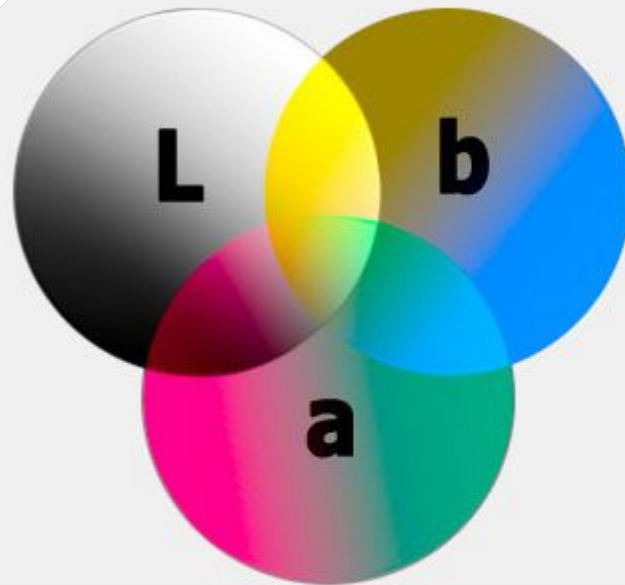

A 3D rendered image of a computer keyboard. The keys are white and arranged in a grid. One key in the foreground is highlighted with a glowing blue @ symbol. The background is a blurred, dark grey grid of keys.

**Существуют три основных
способа цифрового
представления изображений:**

- **Растровая графика**
- **Векторная графика**
- **Фрактальная графика**

ение

бой

сетку пикселей

цвет

пр

мо

координатами. Все

значения цветов, с

моделью, определя

HSL

HSV

ели:

у Key,

РНЫЙ

цвет);

- HSB;

- Lab;

- HSV (Hue

- HLS (Hue

- и други

BMP

GIF