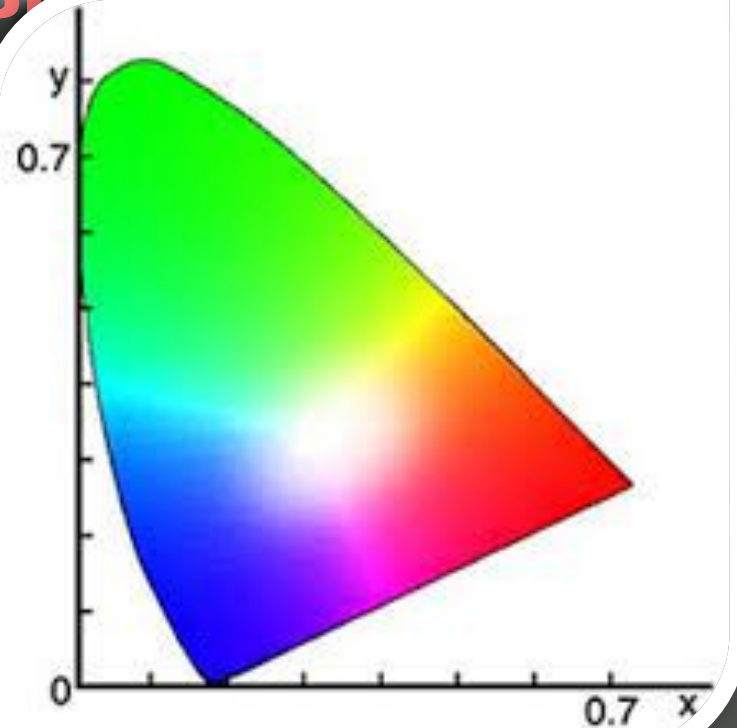

**Существуют три основных
способа цифрового
представления изображений:**

- **Растровая графика**
- **Векторная графика**
- **Фрактальная графика**

ение

бой

сетку пикселей

цвет

пр

мо

дру

способ
ектов и
ютерной
ый на
исании

примити
линии, с
кру
М

www.VectorVolt.com

Фрактал
дроблён
разбитый)
множест

дающий с
о, то есть
форму, что и
частей).

RGB - Subtractive Colors

CMYK - Additive Colors

модель

модель —

модель описания

цветов в виде

кортежей чисел (обычно по трёх

реже — четырёх

называемых цвет

компонентами или

координатами. Все

значения цветов, с

моделью, определя

HSL

HSV

ели:

у Key,

РНЫЙ