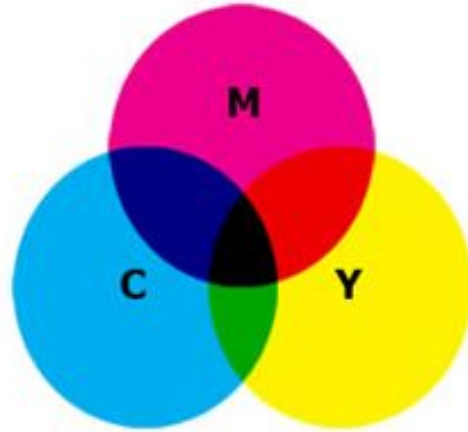

**Существуют три основных
способа цифрового
представления изображений:**

- **Растровая графика**
- **Векторная графика**
- **Фрактальная графика**

ение

бой

сетку пикселей

цвет

пр

мо

дру

способ
ектов и
ютерной
ый на
исании

примити
линии, с
кру
М

www.VectorVolt.com

Фрактал
дроблён
разбитый)
множест

дающий с
о, то есть
форму, что и
частей).

RGB - Subtractive Colors

CMYK - Additive Colors

модель

модель —

модель описания

цветов в виде

кортежей чисел (обычно по трёх

реже — четырёх

называемых цвет

компонентами или

координатами. Все

значения цветов, с

моделью, определя

HSL

HSV

ели:

у Key,

РНЫЙ