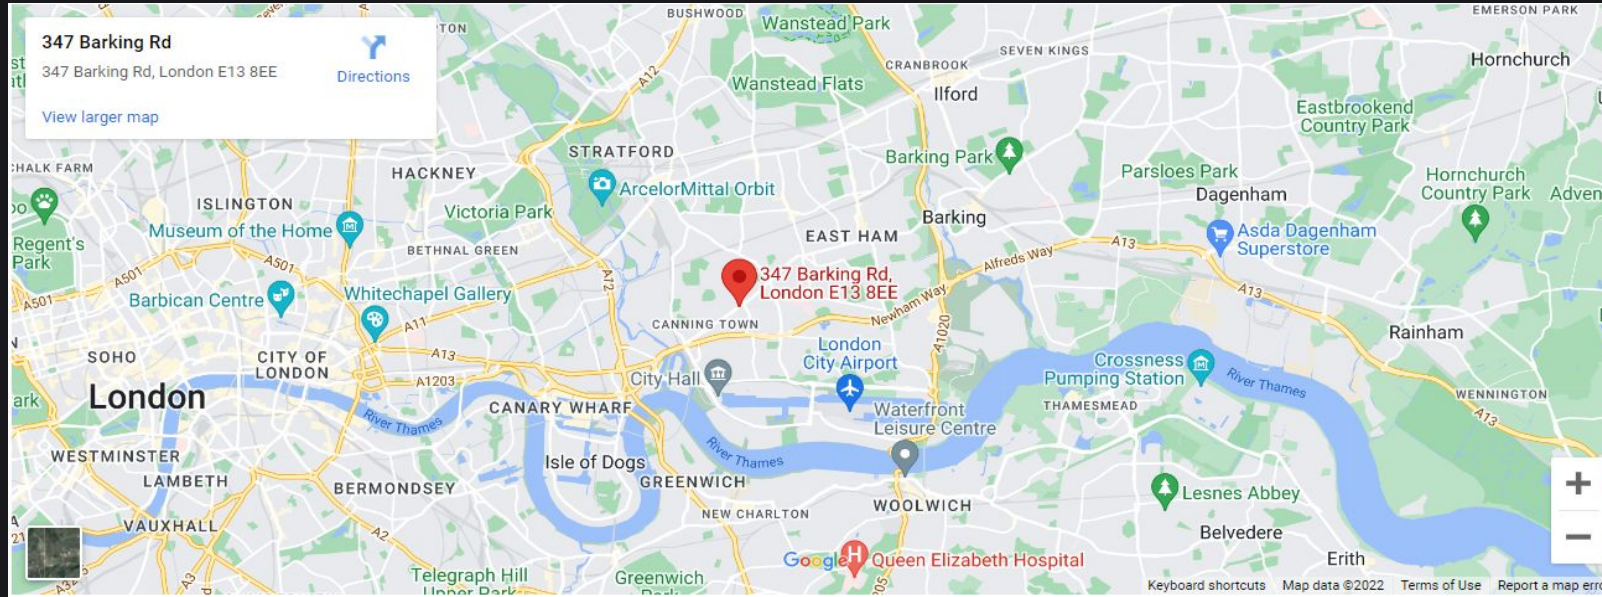

# REQUEST A CALL BACK

 Office Hours: Mon – Fri  
8:30 am – 6:30 pm

 Guildford Rd, Guildford,  
Surrey, GU1 2DD

 hello@carwrapping365.co.uk

 0203 538 8176

[About](#)[Services](#)[PPF](#)[Contacts](#)[Gallery](#)