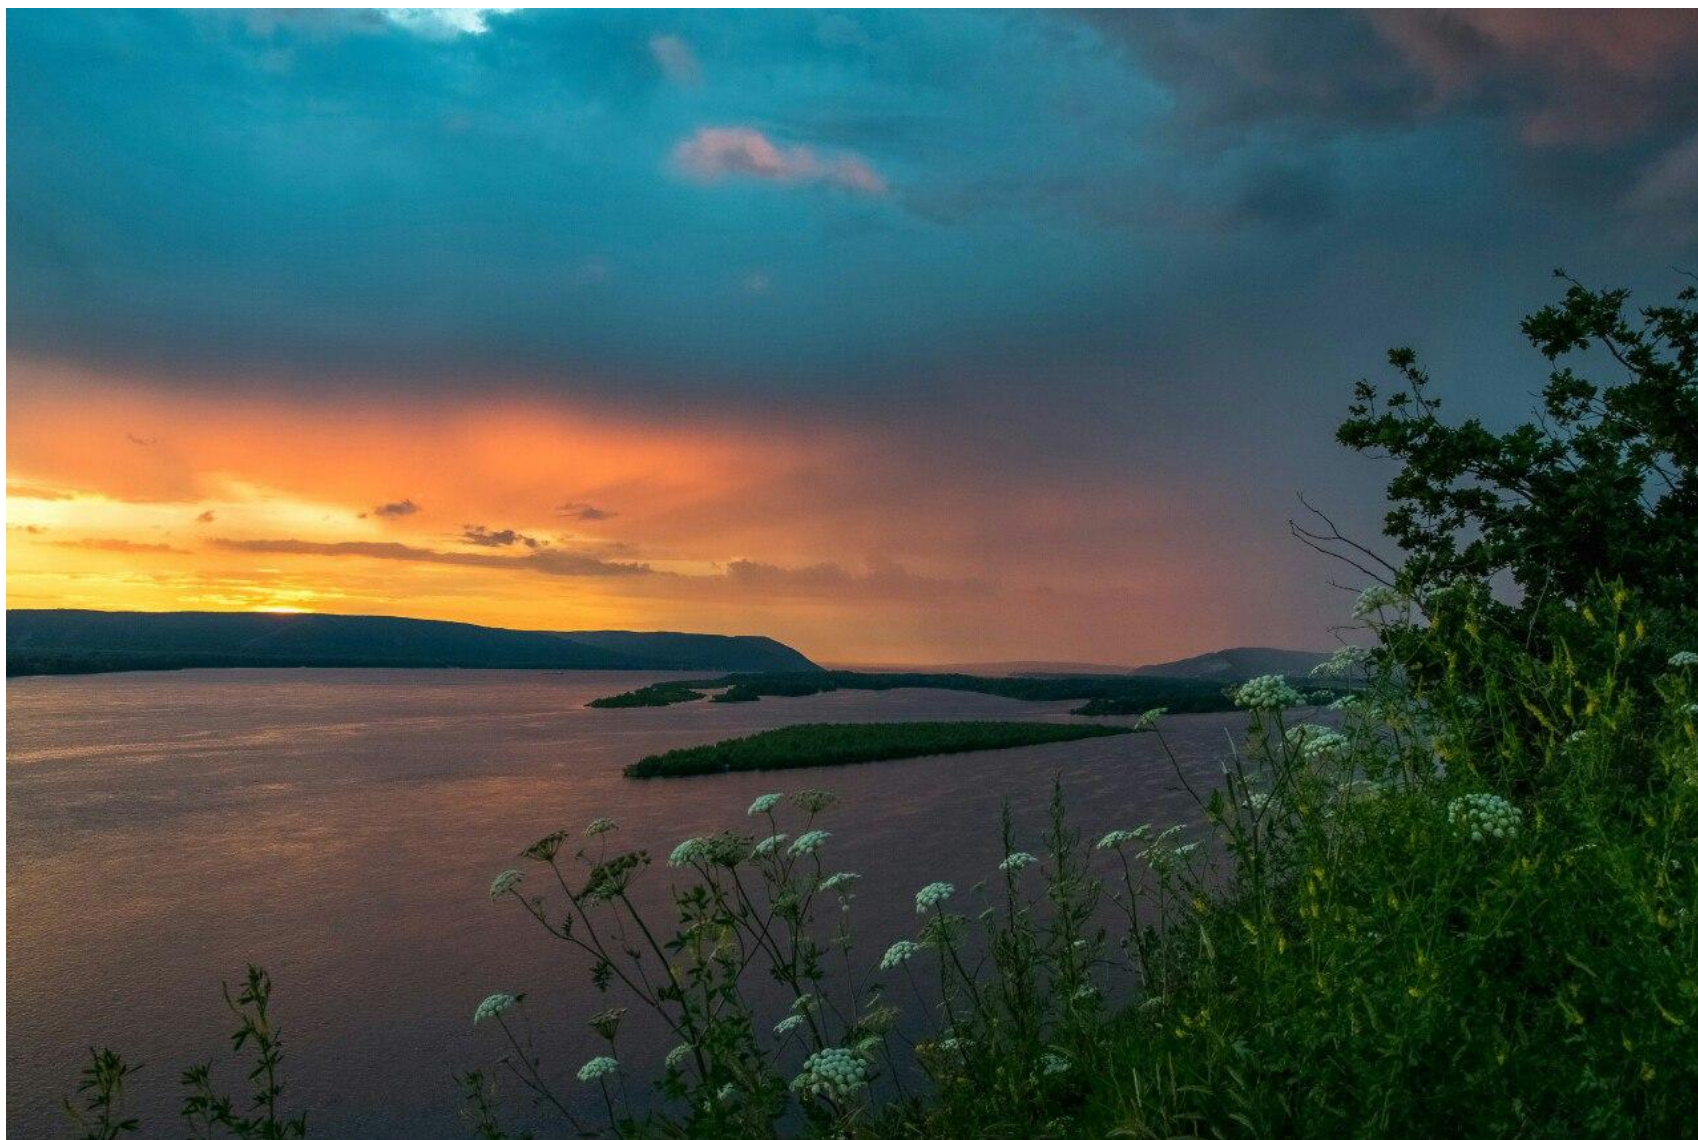

Корабли в картинах И.К. Айвазовского

И.К. Айвазовский «Волга» 1887 год.

Корабли в картинах И.К. Айвазовского

И.К. Айвазовский «Волга у Жигулевских гор» 1887 год.

Море в картинах И.К. Айвазовского

И.К. Айвазовский «Девятый вал»

Море в картинах И.К. Айвазовского

И.К. Айвазовский «Закат на море» 1886 год.

Волжские виды

Волжские виды

Волжские виды

Солнечная Поляна.

Волжские виды

Солнечная Поляна.