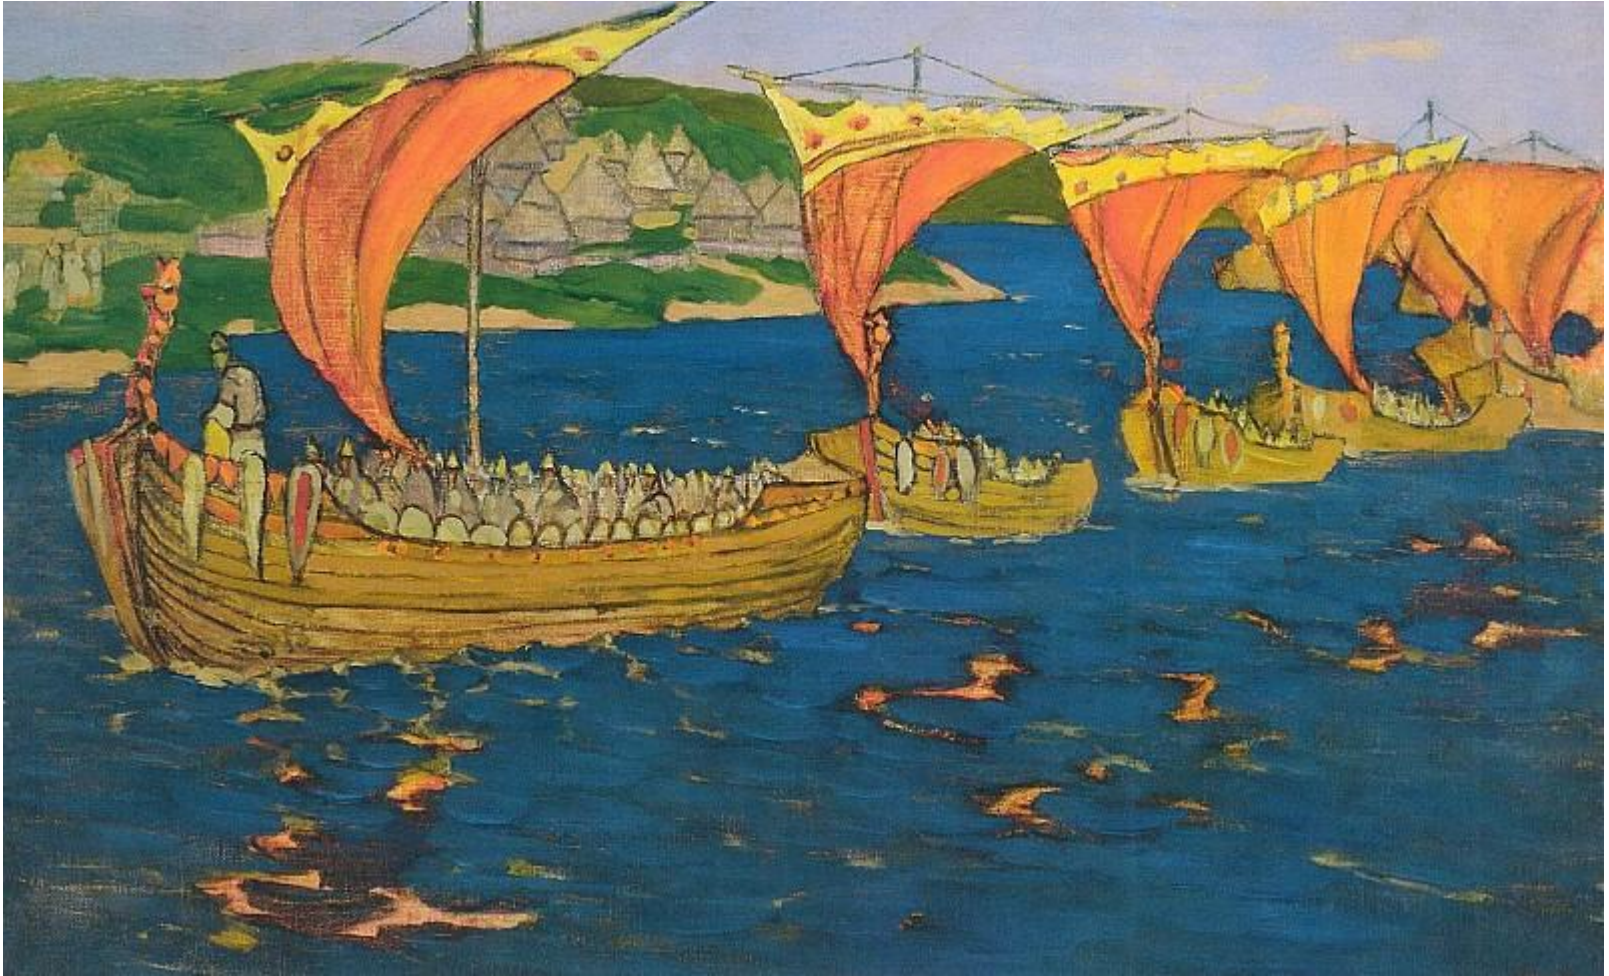

Старинные ладьи

Н.К. Рерих «Иноземные гости» 1901
г.