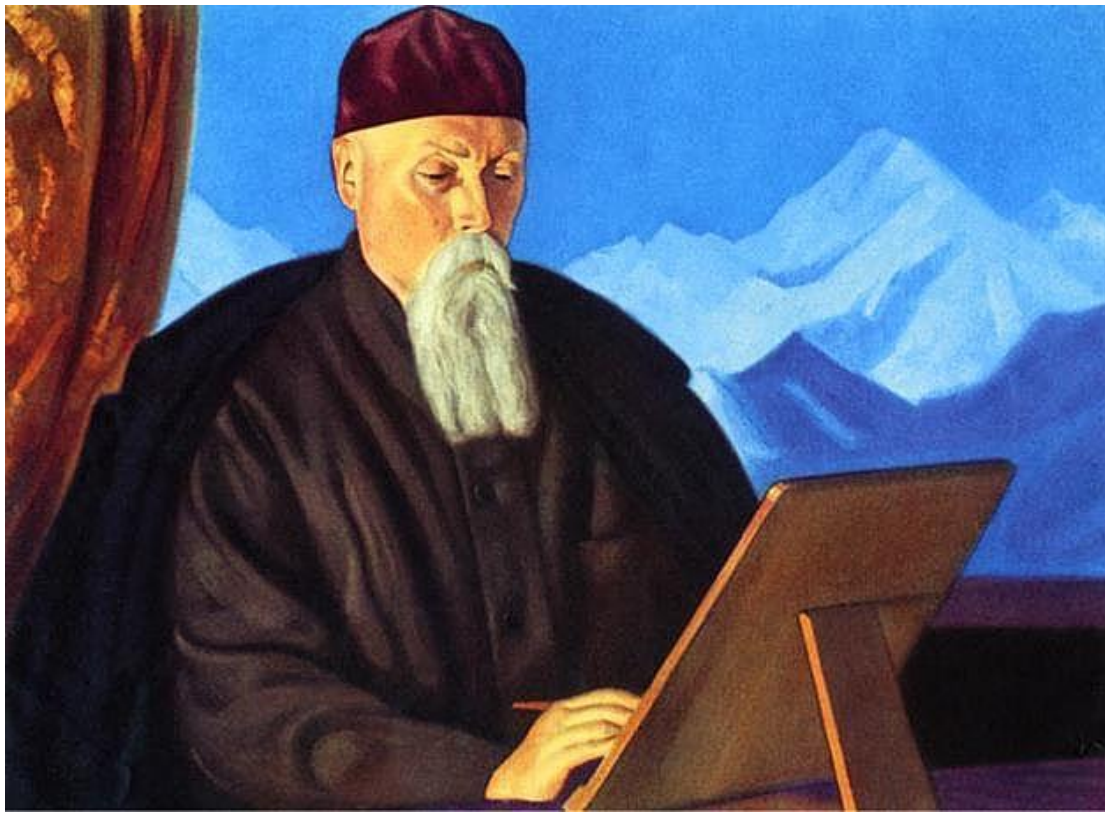

СТАРИННЫЕ ЛАДЫ **в работах Н.К. Рериха**

Ветер по морю гуляет
И кораблик подгоняет;
Он бежит себе в волнах
На раздутых парусах
Мимо острова крутого,
Мимо города большого;
Пушки с пристани палят,
Кораблю пристать
велят.

А.С. Пушкин.

Н.К. Рерих
(портрет кисти С.Н. Рериха,
1938 г.).

Николай Константинович Рерих (1874-1947) - русский художник, сценограф, философ-мистик, писатель, путешественник, археолог, общественный деятель. Академик Императорской (Российской) академии художеств (1909). В течение жизни создал около 7000 картин и около 30 томов литературных трудов. Автор идеи и инициатор Пакта Рериха, основатель международных культурных движений «Мир через культуру» и «Знамя Мира». Кавалер нескольких российских и иностранных наград.

Иван Константинович Айвазовский (1817-1900) — русский художник-маринист армянского происхождения, баталист, коллекционер, меценат.

Будучи художником с мировой известностью, И.К. Айвазовский предпочитал жить и работать на своей родине — в Крыму.

Айвазовский наиболее известен своими морскими пейзажами, которые составляют больше половины его работ. Художник считается одним из величайших маринистов всех времён.

Море в картинах И.К. Айвазовского

И. К. Айвазовский «Неаполитанский залив».