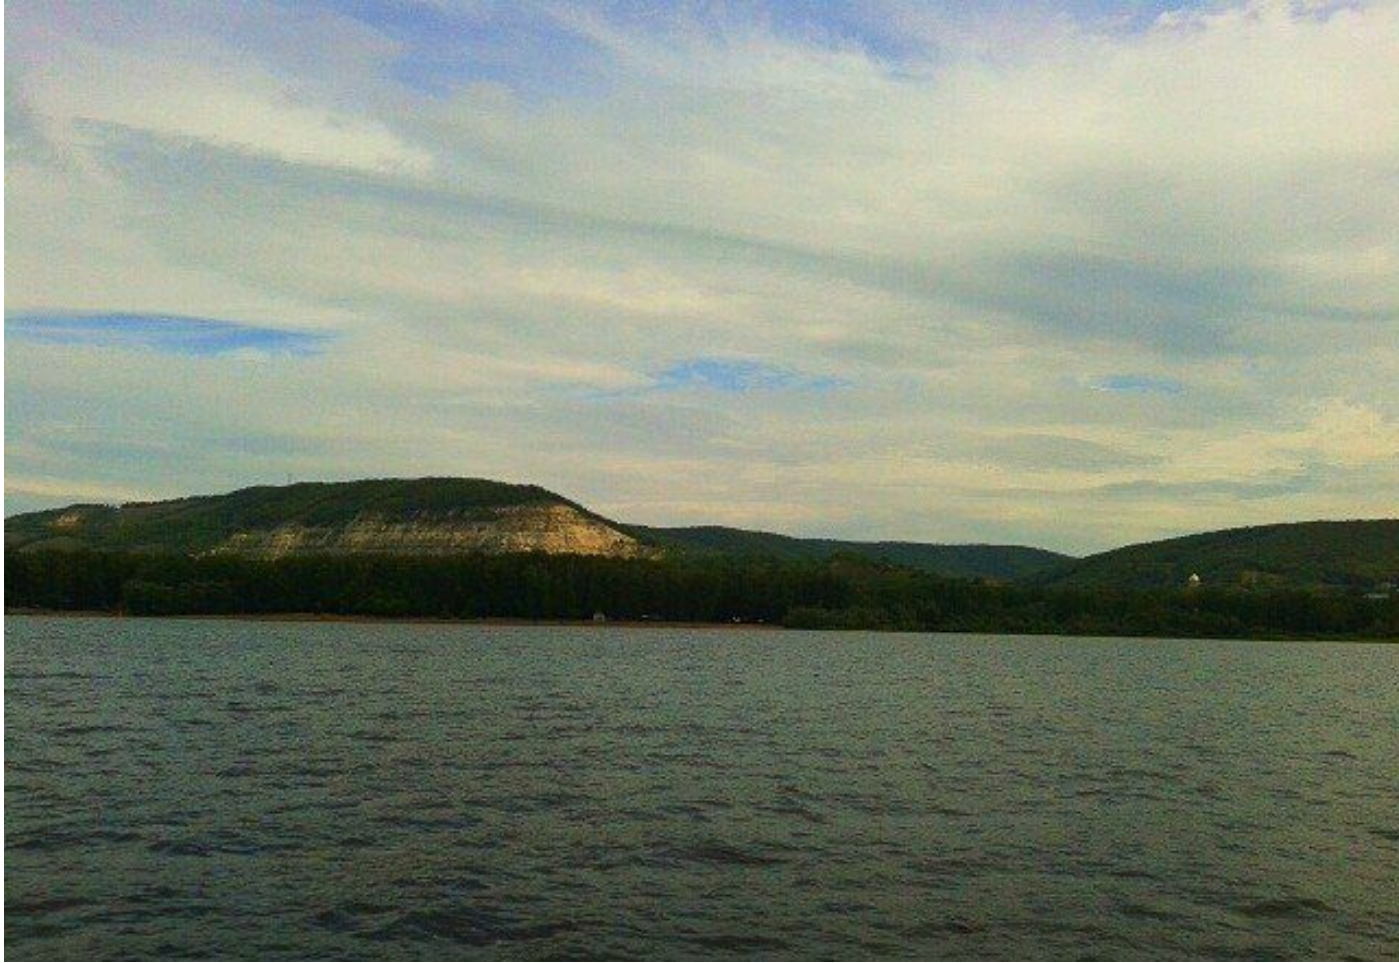

Волжские виды

Красная Глинка.