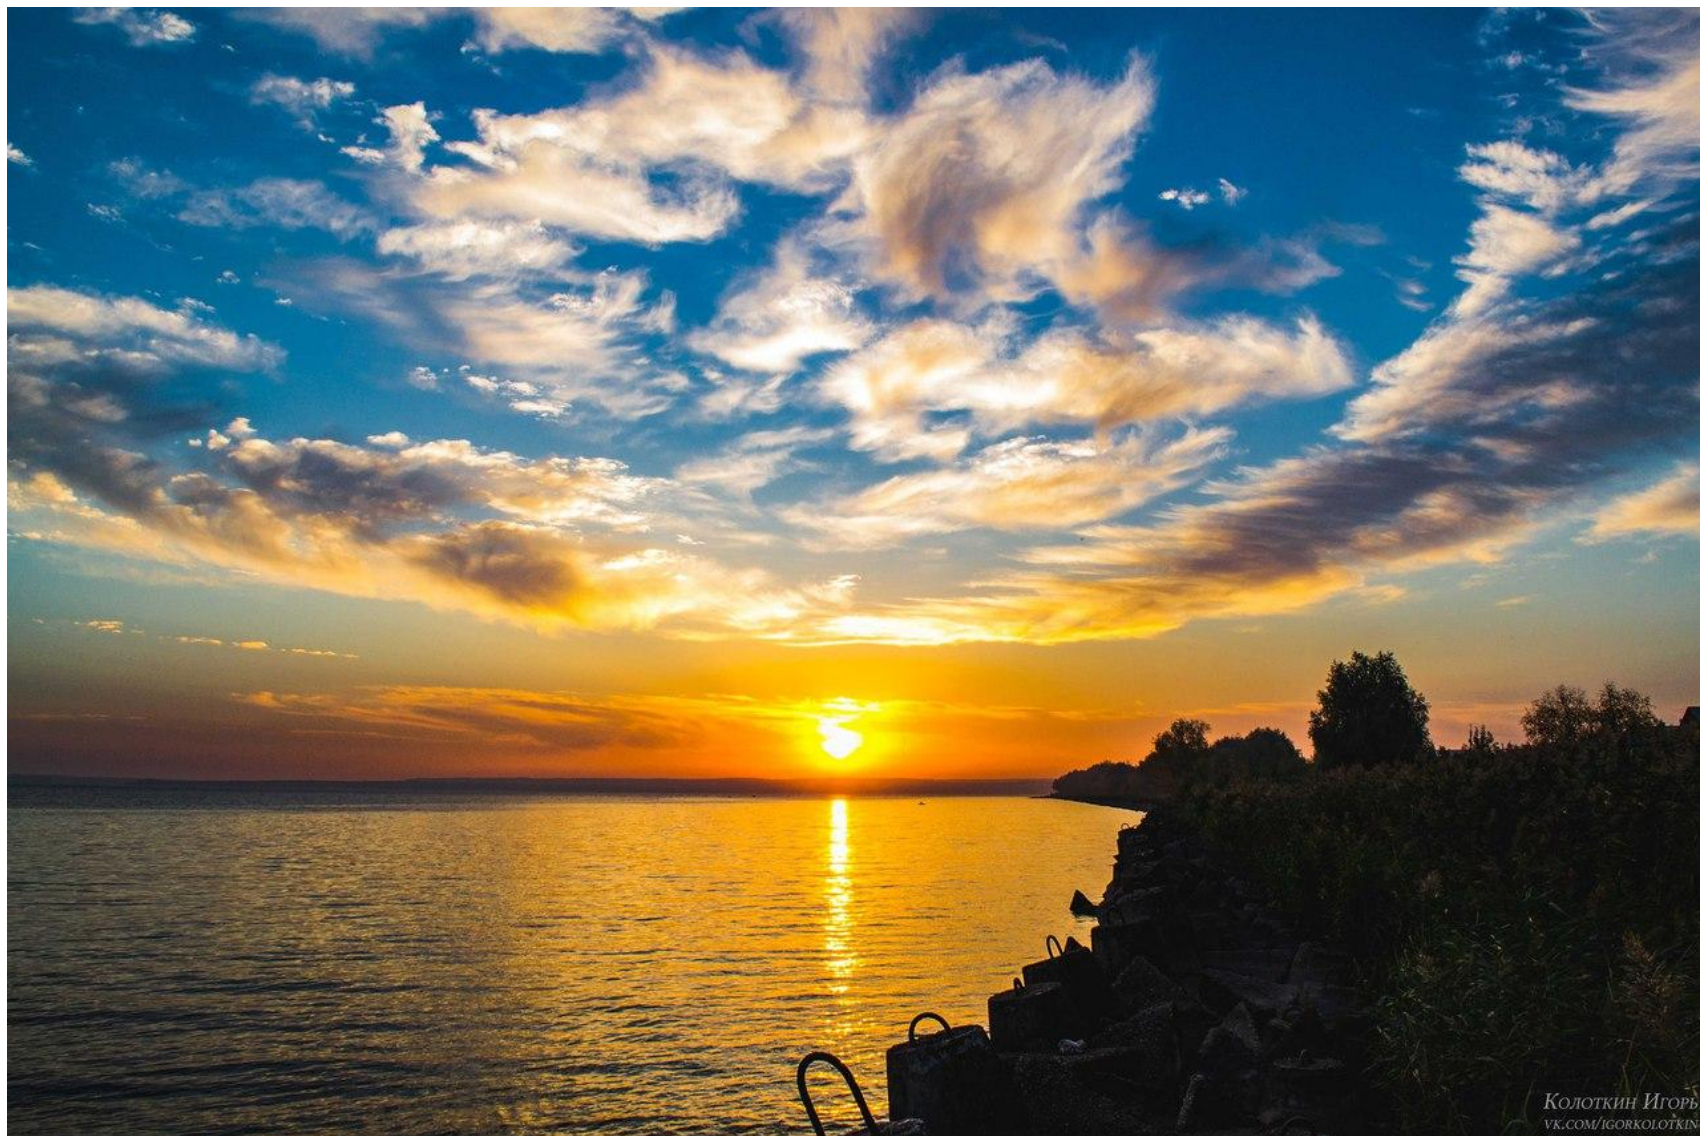

Море в картинах И.К. Айвазовского

И.К. Айвазовский «Закат на море» 1886 год.

Волжские виды

Волжские виды

Волжские виды

Солнечная Поляна.

Волжские виды

Солнечная Поляна.