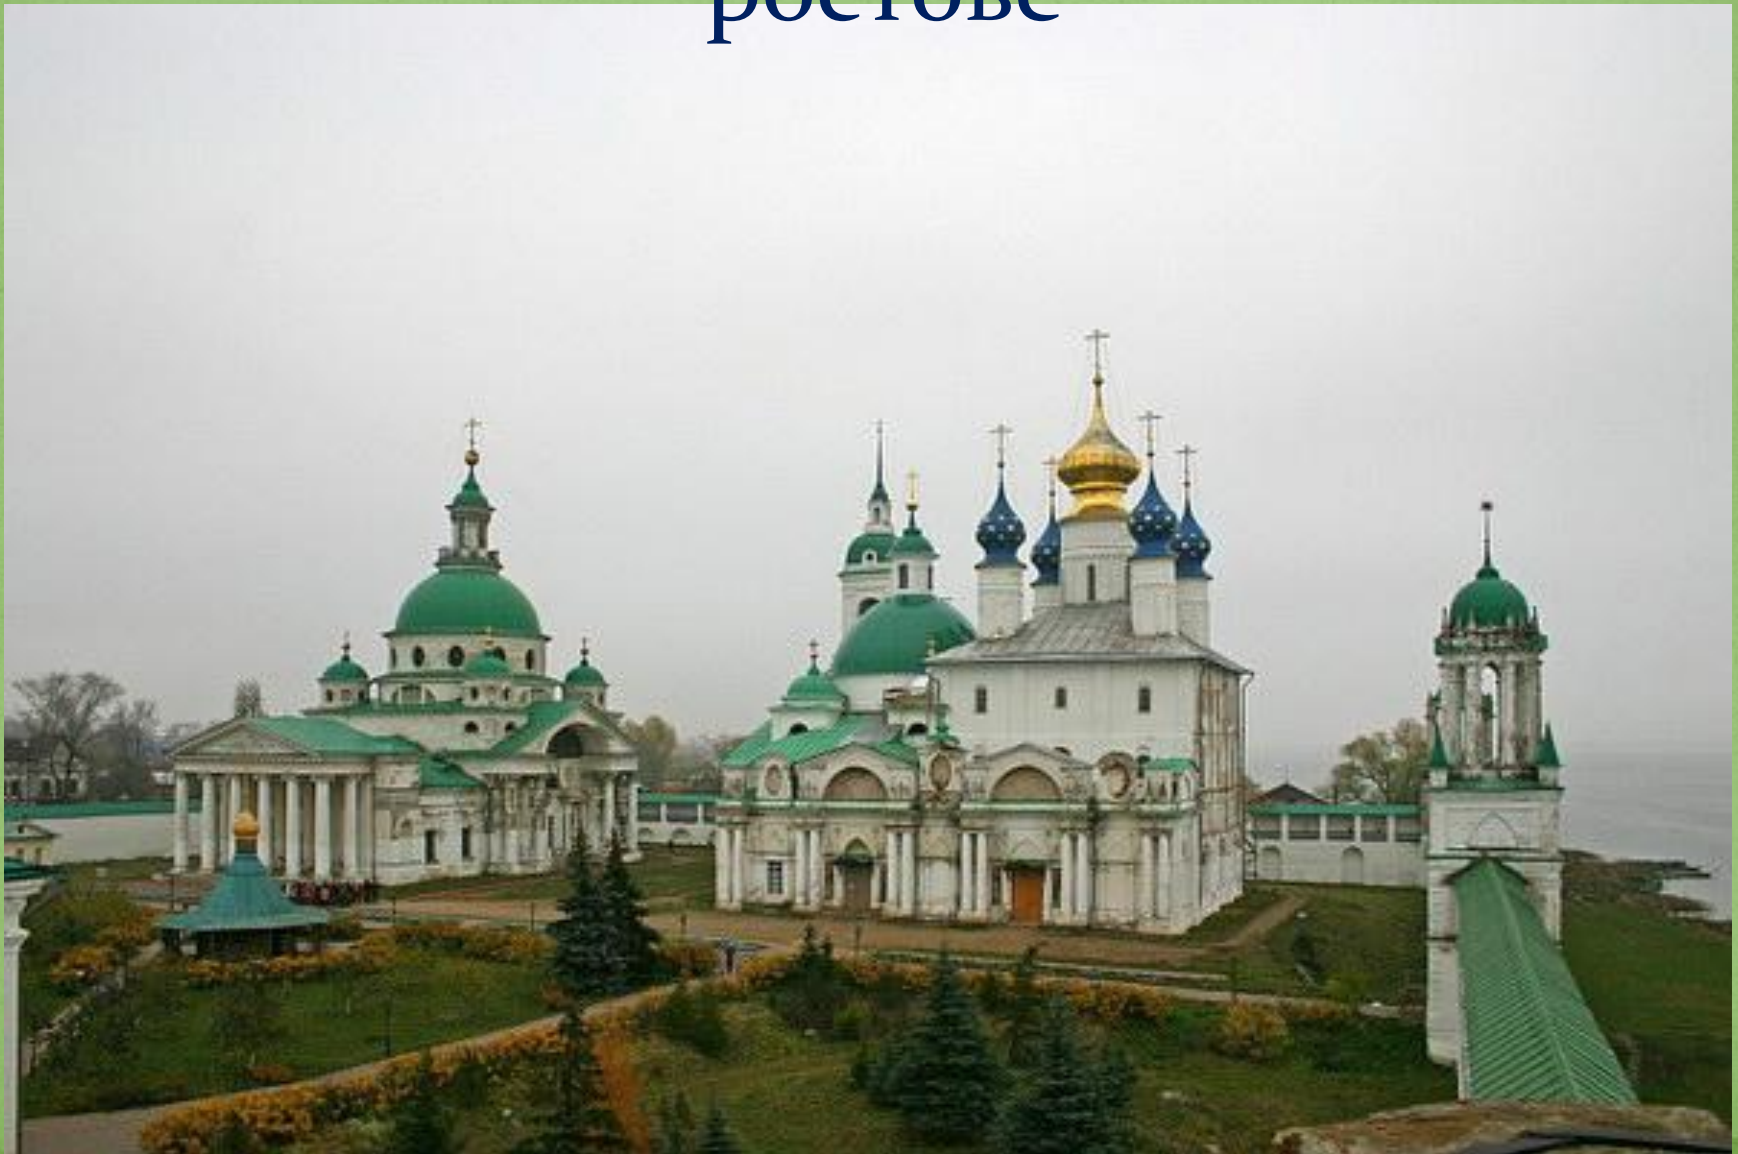

спасо-яковлевский монастырь в ростове