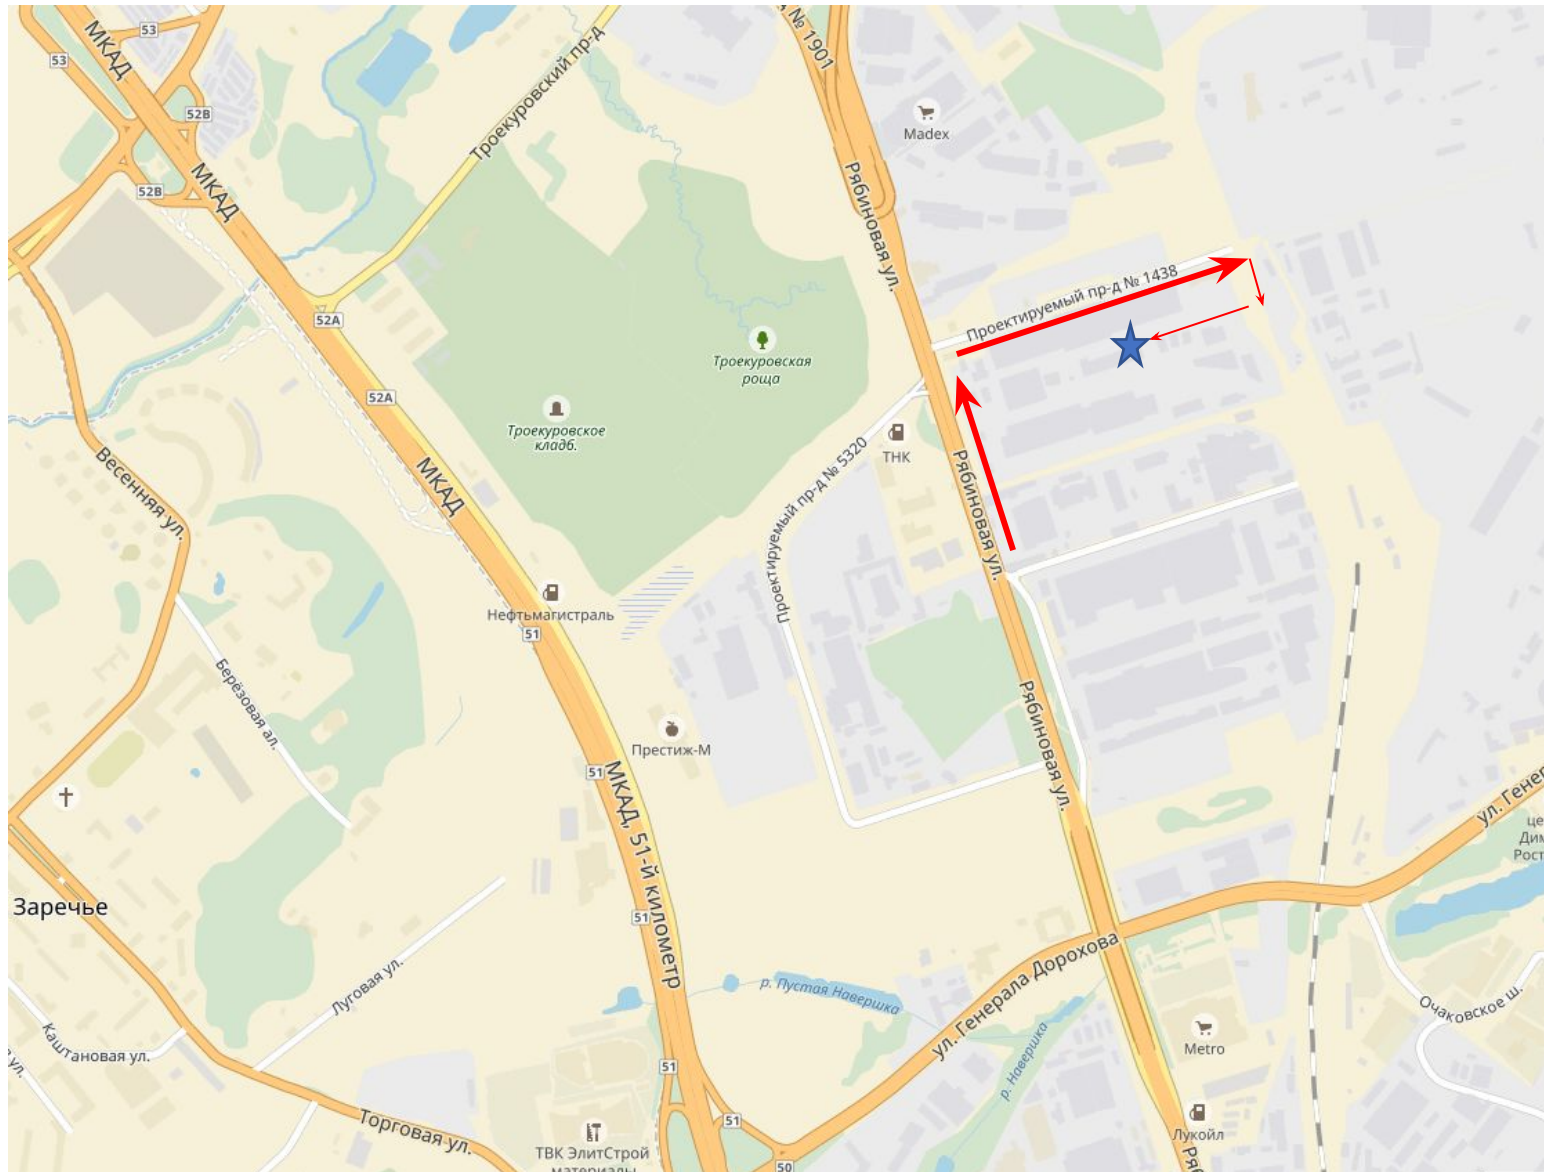

Склад Азбука Вкуса – ИД Логистикс

Москва, ул. Рябиновая, 45

Двигаться по Проектируемый проезд №1438 до конца забора, повернуть направо, КПП №8.

На территории:

Бело-зеленое здание необходимо объехать справа, посередине вход в диспетчерскую.