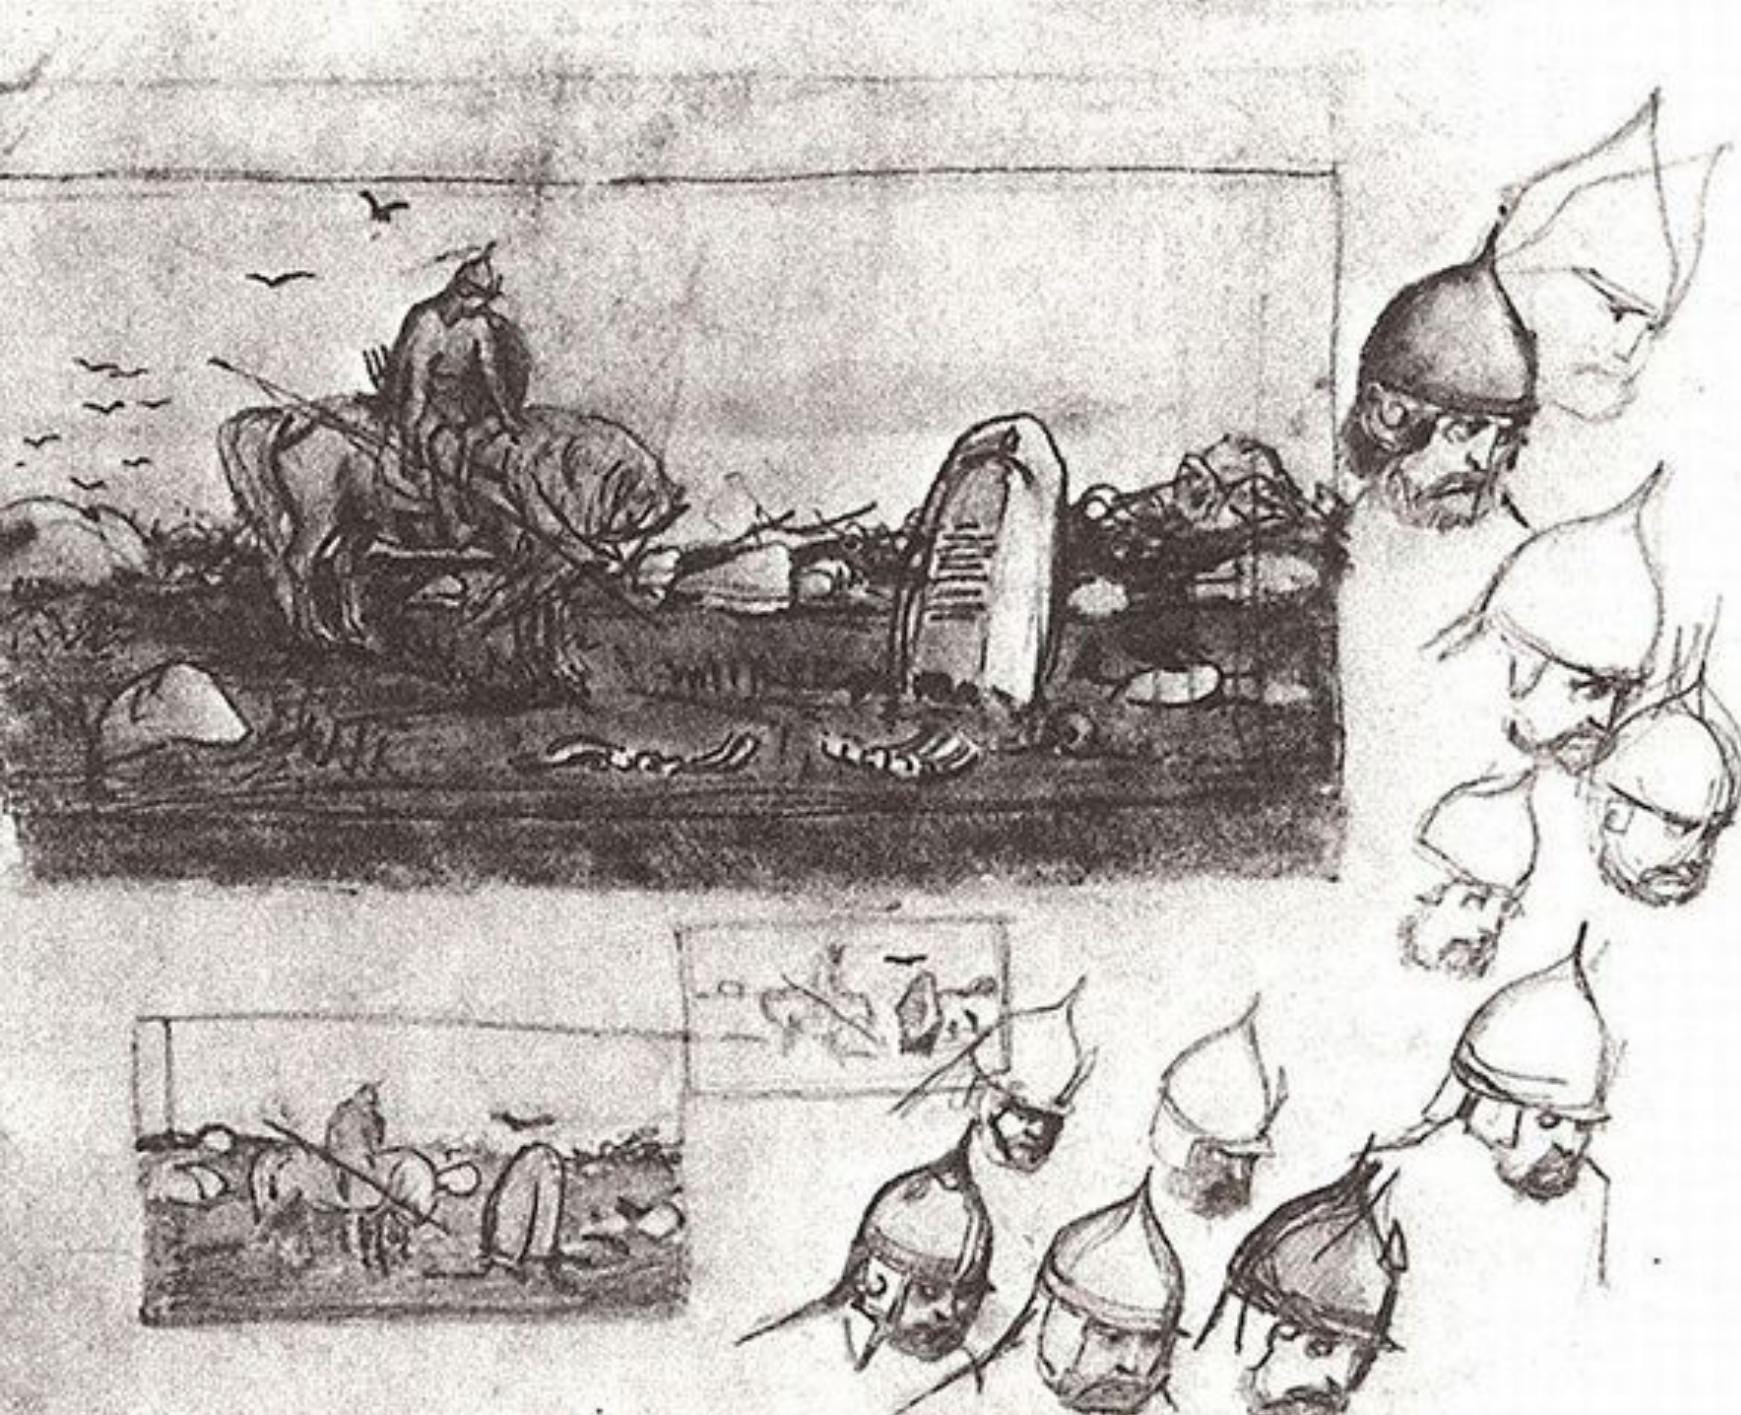

Иллюстрации по былинам

Васнецов
Виктор
Михайлович
«Богатыри»

«Бой с семиглавым Змеем Горынычем»

«Витязь на распутье»

Наброски
картины к
басне «Витязь
на распутье»

Иван Яковлевич Билибин. иллюстрации к былине «Вольга и Микула Силянович»

Репин Илья Ефимович «Садко»

И. Я. Билибин. Иллюстрация к былине «Садко»

A close-up photograph featuring several white tulips in various stages of bloom, resting on a delicate white lace fabric. To the left, a string of pearls is partially visible. The scene is softly lit, creating a gentle and elegant atmosphere. A green text overlay is positioned diagonally across the center of the image.