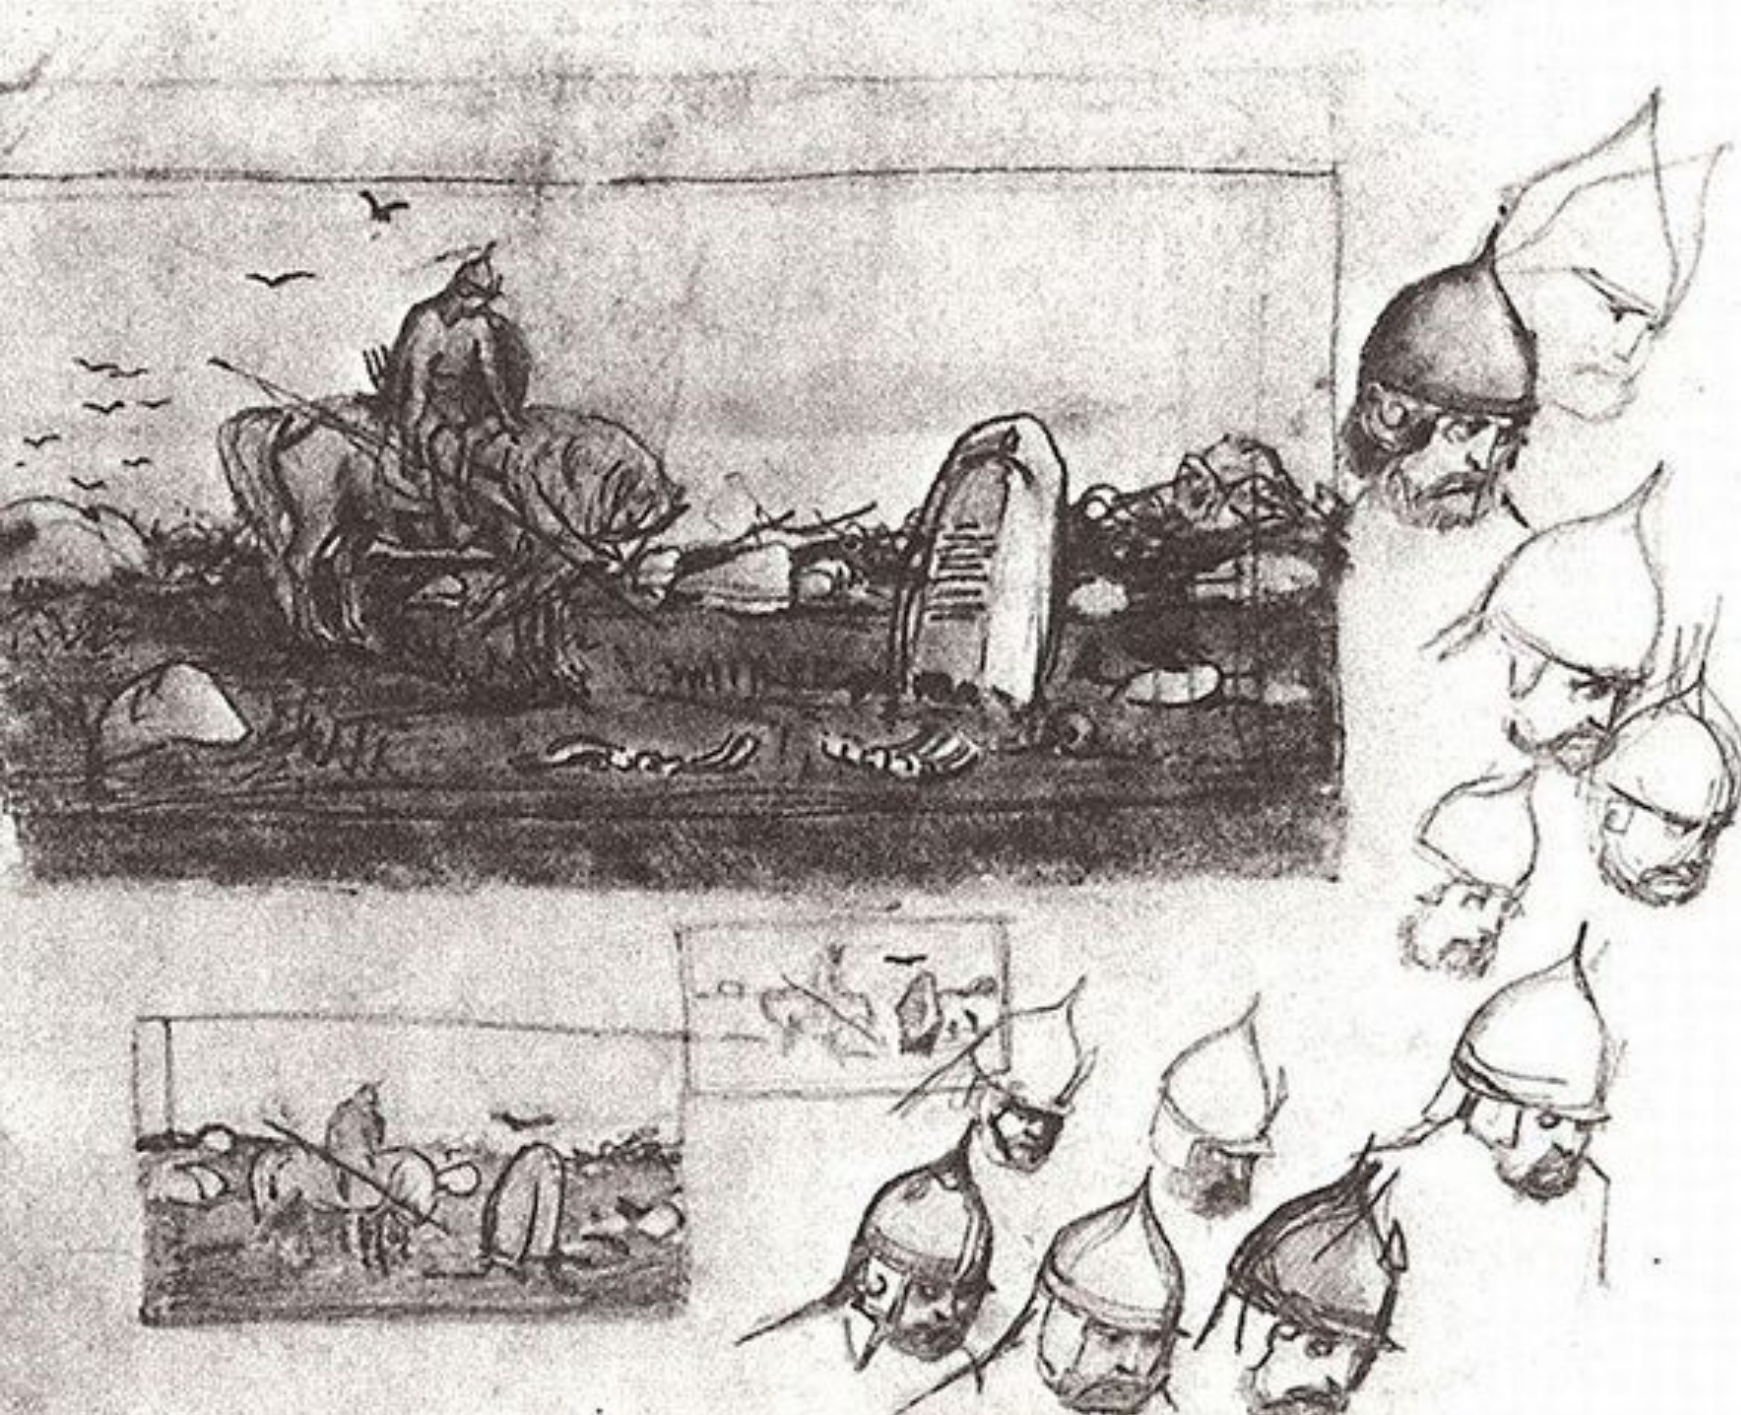

Иллюстрации по былинам

Васнецов
Виктор
Михайлович
«Богатыри»

«Бой с семиглавым Змеем Горынычем»

«Витязь на распутье»

Наброски
картины к
басне «Витязь
на распутье»

Иван Яковлевич Билибин. иллюстрации к былине «Вольга и Микула Силянович»

Репин Илья Ефимович «Садко»

И. Я. Билибин. Иллюстрация к былине «Садко»

A close-up photograph featuring several white tulips in various stages of bloom, resting on a delicate white lace fabric. To the left, a string of pearls is visible. The scene is brightly lit, creating soft shadows and highlighting the textures of the petals and lace. A green text overlay is positioned diagonally across the center of the image.