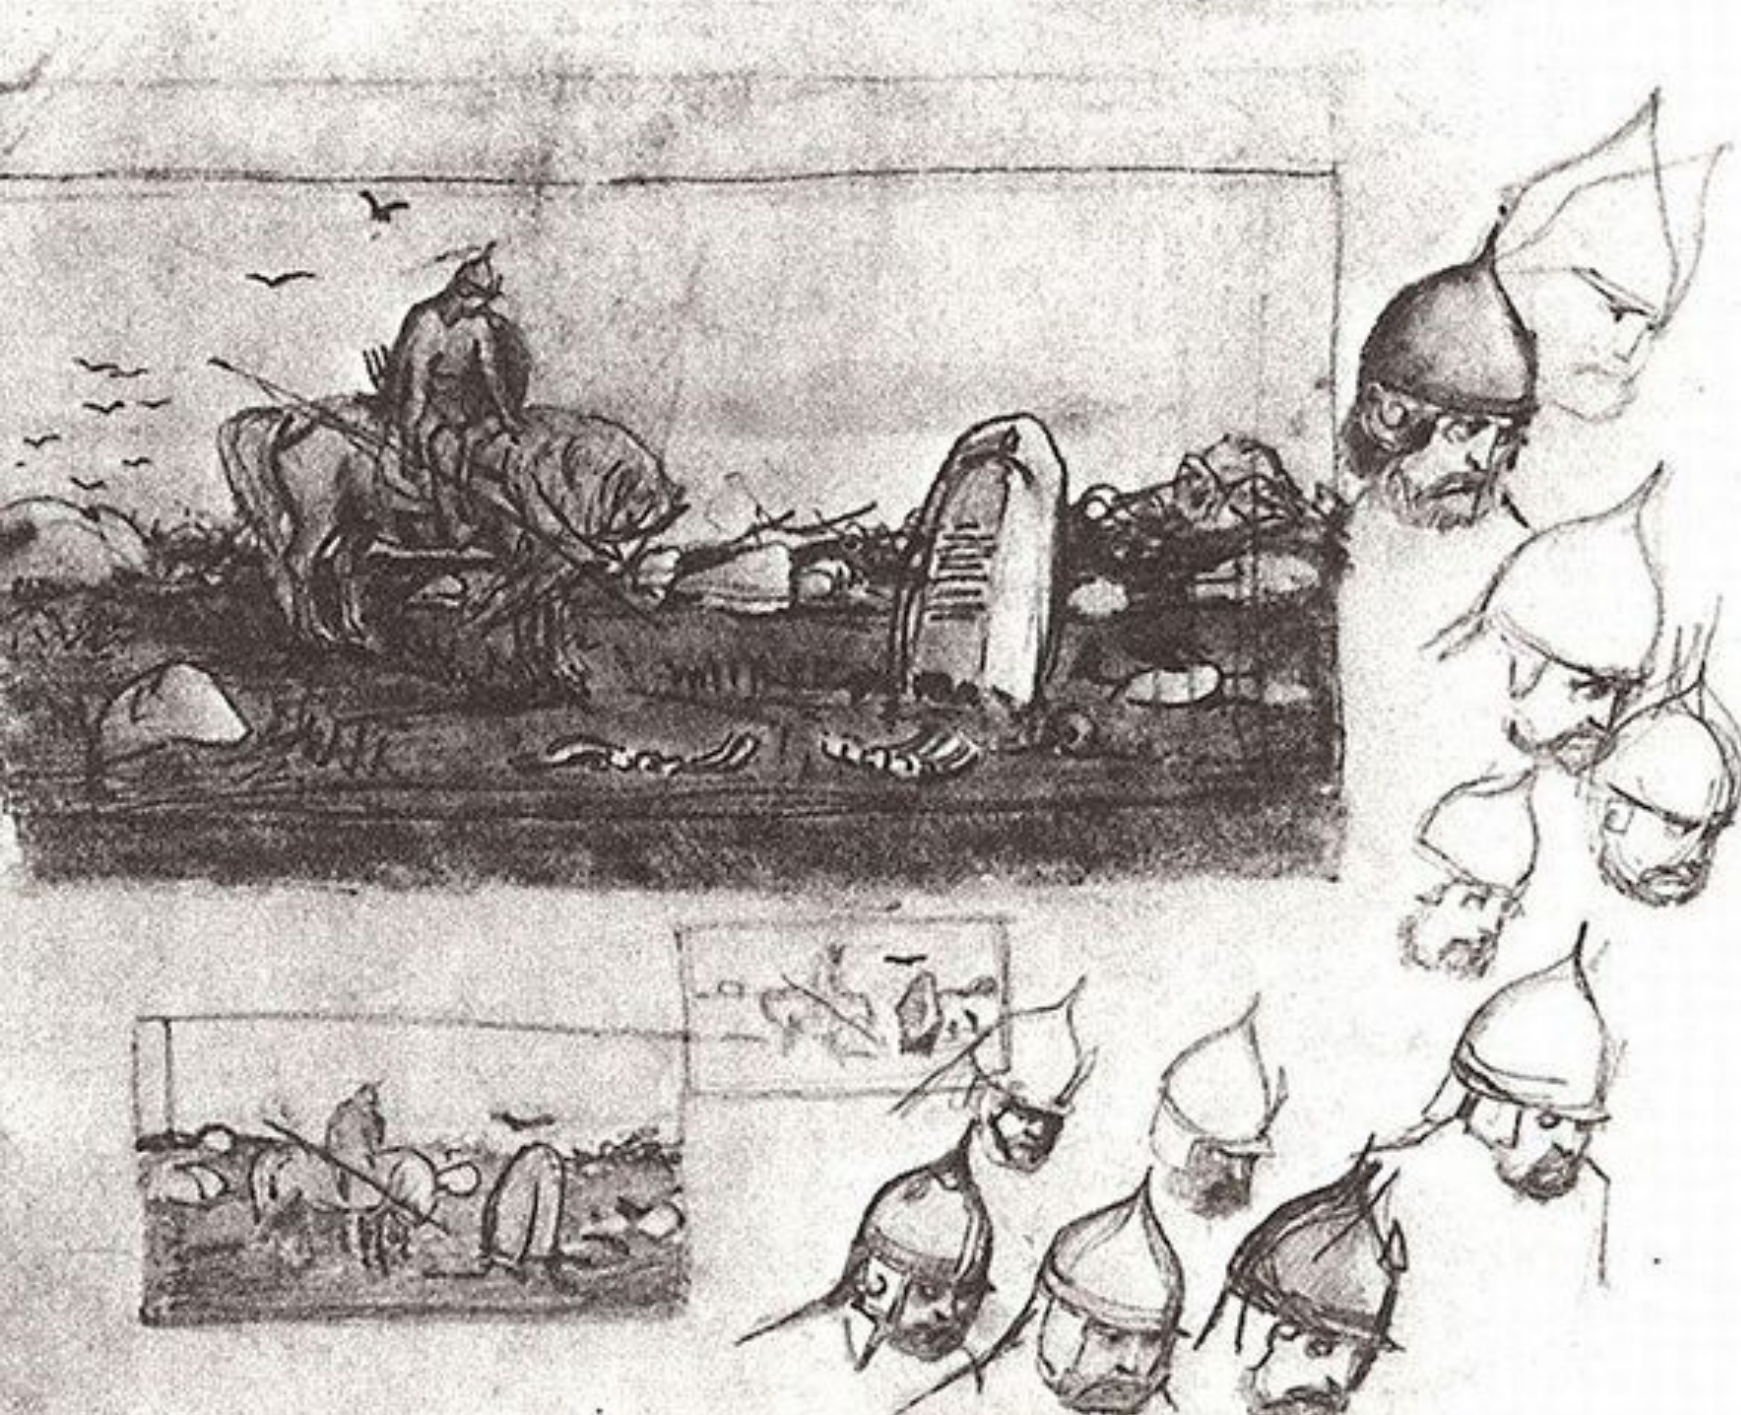

Иллюстрации по былинам

Васнецов
Виктор
Михайлович
«Богатыри»

«Бой с семиглавым Змеем Горынычем»

«Витязь на распутье»

Наброски
картины к
басне «Витязь
на распутье»

Иван Яковлевич Билибин. иллюстрации к былине «Вольга и Микула Силянович»

Репин Илья Ефимович «Садко»

И. Я. Билибин. Иллюстрация к былине
«Садко»

A close-up photograph featuring several white tulips in various stages of bloom, resting on a delicate white lace fabric. To the left, a string of pearls is draped across the scene. The overall composition is soft and elegant, with a light, airy feel.