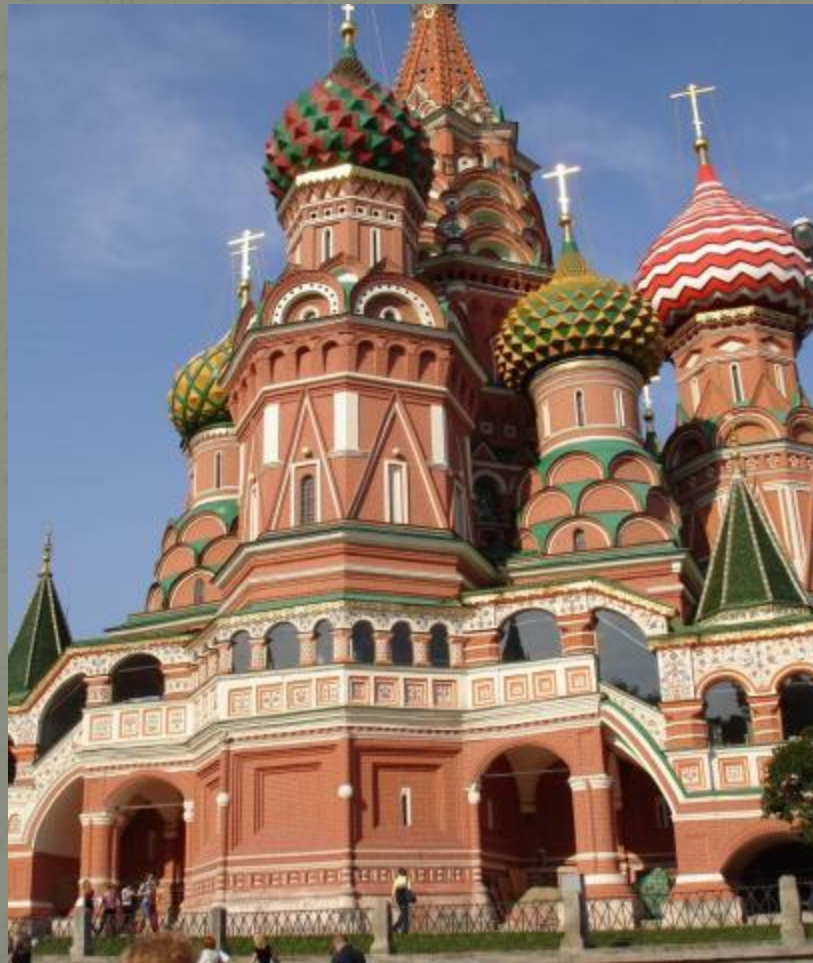

Покровский собор (Василия Блаженного) XVI в.