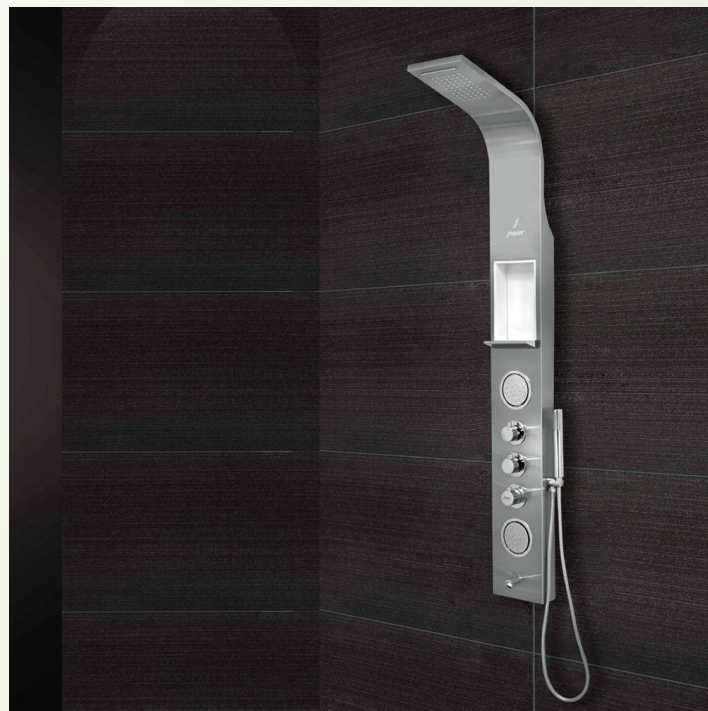

КОЛЛЕКЦИЯ: ДУШЕВЫЕ ПАНЕЛИ

Selfy

Душевая панель - покрытие анти отпечатки,
нержавеющая сталь 1600x200 мм

АРТИКУЛ ПРОДУКТА: JPL-SSF-ST88158В

РРЦ 48 776,40 ₺ в наличии КОЛЛЕКЦИЯ: ДУШЕВЫЕ ПАНЕЛИ

В наличии

Раковина на-ая 410x410x150 мм - Матовый белый
Размеры: 415x415x150 мм
Артикул
Продукта: JDS-WHM-25911
Коллекция: JDR