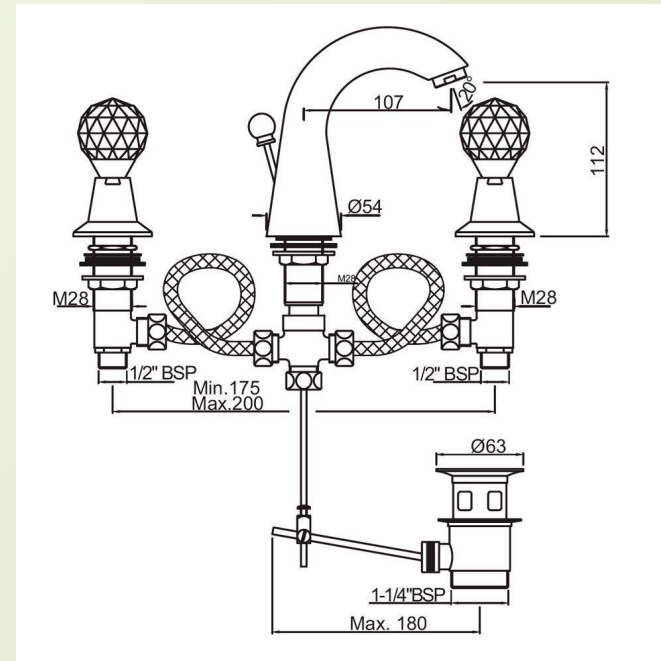

• КОЛЛЕКЦИЯ
RANDEVOUS

АРТИКУЛ ПРОДУКТА: CTL-GLD-8191

49 038,00 РРЦ (напыление золото 24 карат) в наличии

Смеситель для раковины на 3 отверстия со сливным гарнитуром