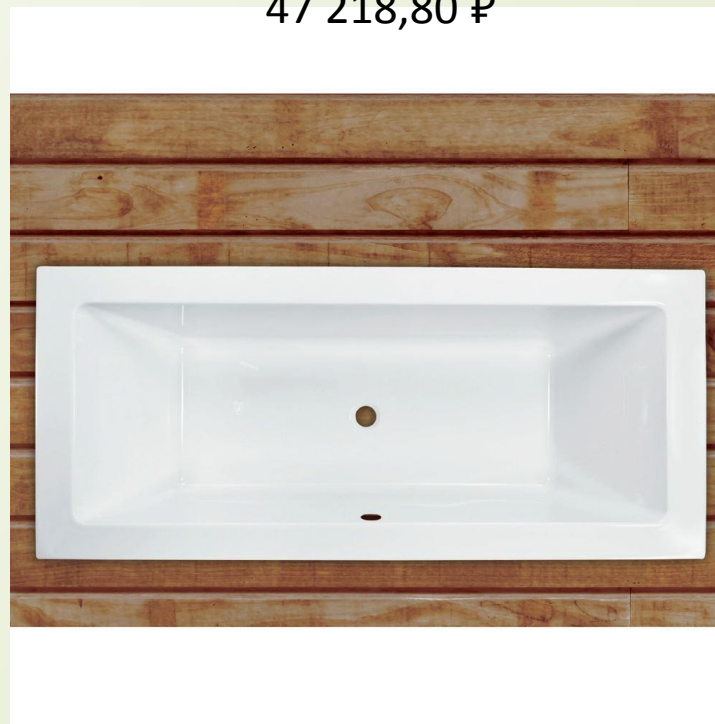

43 734,00 ₺

В наличии

Artize 190X90X50 SUPERIOR
АКРИЛОВАЯ ВАННА С
ГИДРОМАССАЖЕМ НА КАРКАСЕ
ИЗ МЕТАЛЛА,

664 072,80 ₽

В наличии

Встраиваемая ванна FONTE с монтаж. рамой, 180x80x45,

47 218,80 ₺

В наличии