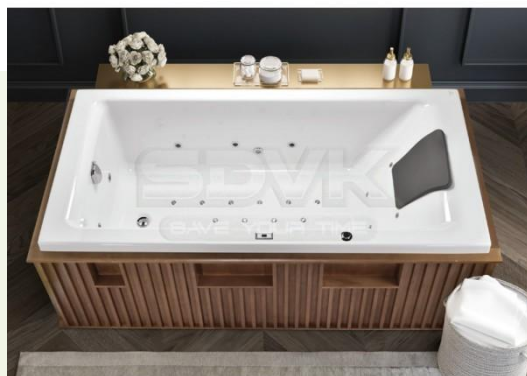

В наличии

Artize 190X90X50 SUPERIOR
АКРИЛОВАЯ ВАННА С
ГИДРОМАССАЖЕМ НА КАРКАСЕ
ИЗ МЕТАЛЛА,

664 072,80 ₽