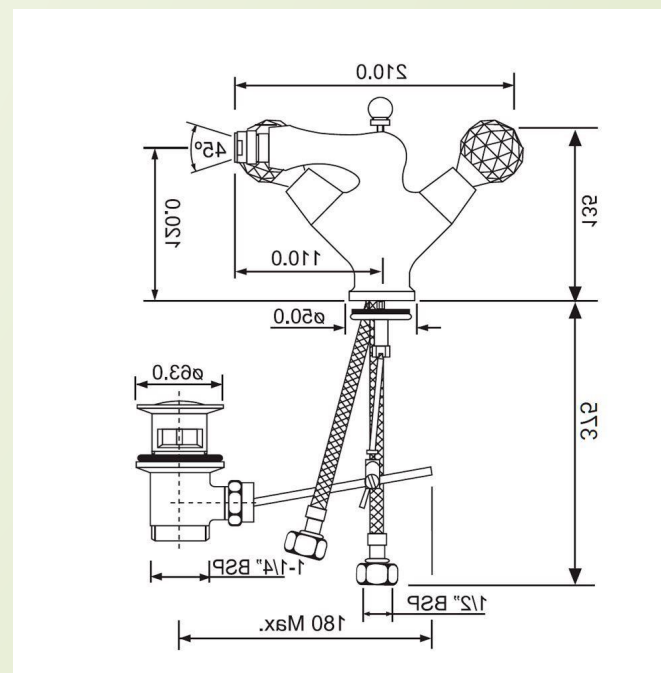

• КОЛЛЕКЦИЯ

RANDEVOUS

АРТИКУЛ ПРОДУКТА: STL-GLD-8613B

74 300,40 РРЦ (напыление золото 24 карат) в наличии

Смеситель моноблочный для биде с сливного гарнитура, усиленные шланги подключения длиной 375