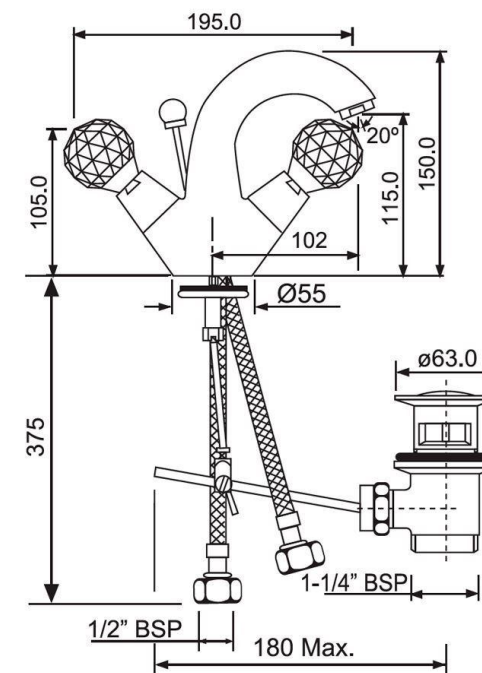

Смеситель для раковины
Моноблочный смеситель для раковины со
сливным гарнитуром и шлангами
подключения длиной 375 мм
АРТИКУЛ ПРОДУКТА: STL-GLD-8169B
КОЛЛЕКЦИЯ: RENDEZVOUS

• КОЛЛЕКЦИЯ RENDEZVOUS

Flexible Tube 8mm dia & 1.5M Long with Nuts
SHA-GLD-549D8 в наличии (золото 24 карат)
PPЦ 3846,00