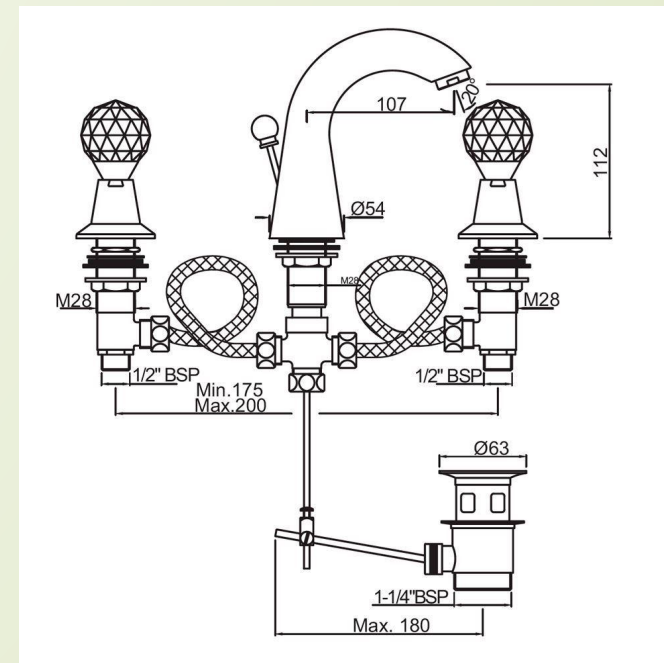

• КОЛЛЕКЦИЯ
RANDEVOUS

АРТИКУЛ ПРОДУКТА: CTL-GLD-8191

49 038,00 РРЦ (напыление золото 24 карат) в наличии

Смеситель для раковины на 3 отверстия со сливным гарнитуром