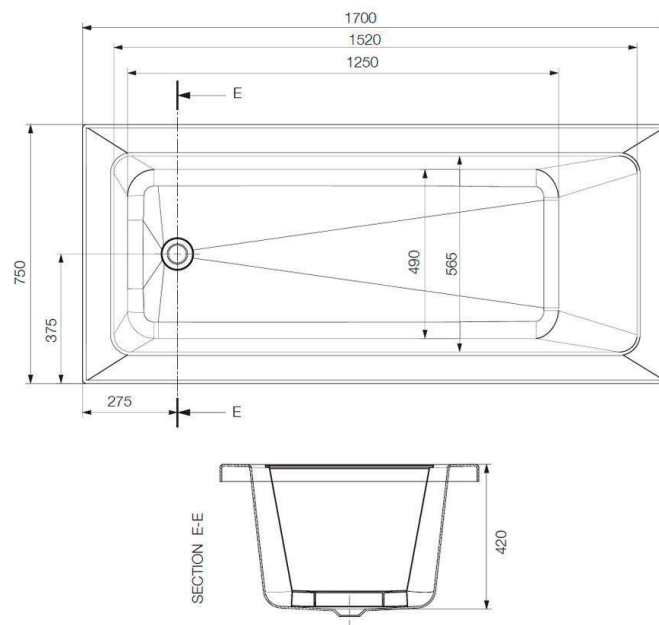

В наличии

Fonte встраиваемая ванна
Размер : 1700 x 750 x 420 мм
JBT-WHT-FONT170X
(Встроенная ванна)

JWA-WHT-FONT170FPX
(Передние панели)

JWA-WHT-SP75X
(Боковые панели)

JWA-CHR-DRNPIPE70
(Сливная труба)* с отверстием перелива

JWA-CHR-DRNPIPE80
Сливная труба 800 мм с отверстием перелива

Примечание: Сливная труба/набор Euro являются обязательными продуктами для установки всех ванн. Аксессуары, показанные на изображении, не входят в комплект

Артикул продукта: JBT-WHT-FONT170X
Коллекция: ВСТРАИВАЕМЫЕ ВАННЫ

43 734,00 ₺