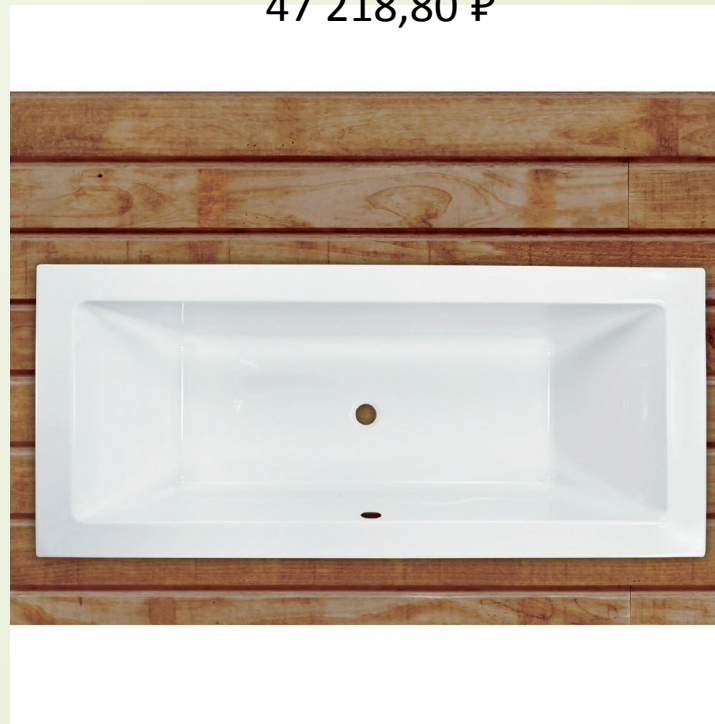

43 734,00 ₺

В наличии

Artize 190X90X50 SUPERIOR
АКРИЛОВАЯ ВАННА С
ГИДРОМАССАЖЕМ НА КАРКАСЕ
ИЗ МЕТАЛЛА,

664 072,80 ₽

В наличии

Встраиваемая ванна FONTE с монтаж. рамой, 180x80x45,

47 218,80 ₺

В наличии