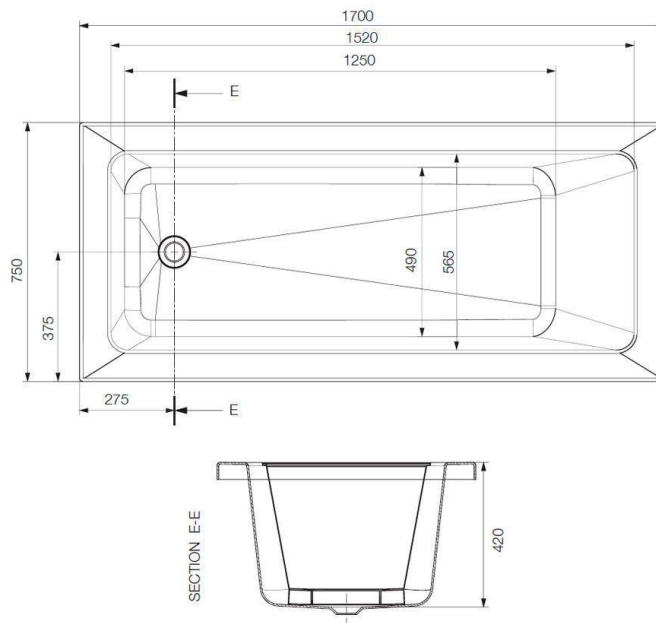

В наличии

Fonte встраиваемая ванна

Размер : 1700 x 750 x 420 мм

JBT-WHT-FONT170X

(Встроенная ванна)

JWA-WHT-FONT170FPX

(Передние панели)

JWA-WHT-SP75X

(Боковые панели)

JWA-CHR-DRNPIPE70

(Сливная труба)* с отверстием перелива

JWA-CHR-DRNPIPE80

Сливная труба 800 мм с отверстием перелива

Примечание: Сливная труба/набор Euro являются обязательными продуктами для установки всех ванн. Аксессуары, показанные на изображении, не входят в комплект

Артикул продукта: JBT-WHT-FONT170X

Коллекция: ВСТРАИВАЕМЫЕ ВАННЫ

43 734,00 ₺