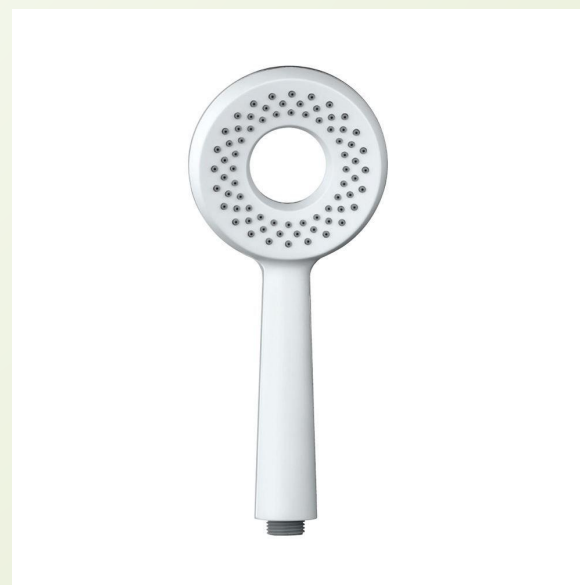

РРЦ
22 651,20 ₺ в наличии

Смеситель на 3 отверстия - Матовый белый

Смеситель для раковины на три отверстия, литой излив, с круглыми ручьятками, без донного клапана

АТИКУЛ

ПРОДУКТА: LAG-WHM-91189CSR
РРЦ 28 314,00 Р
КОЛЛЕКЦИЯ: LAGUNA
в наличии