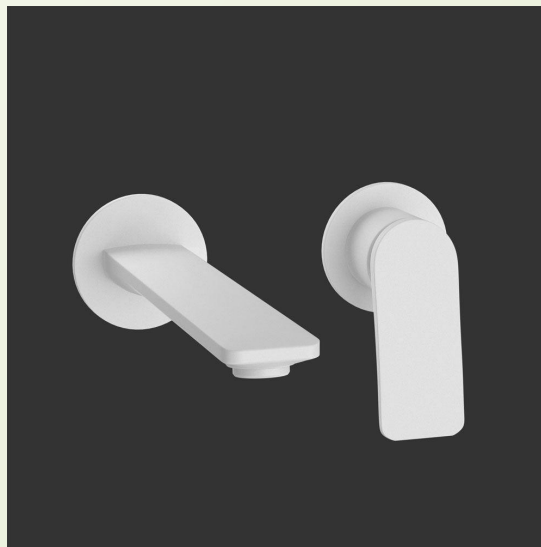

Встроенный для ванны
Однорычажный смеситель для ванны и
душа, настенный монтаж

АТИКУЛ

ПРОДУКТА: ORP-WHM-10119PM

КОЛЛЕКЦИЯ: ORNAMIX PRIME

РРЦ 22 290,00 ₺

В наличии

Смеситель с изливом - Матовый белый

Внешняя часть однорычажного
смесителя для раковины, настенный
монтаж, в комплекте: рукоятка
смесителя, рукав, настенный фланец,
ниппель и излив 200 мм. (внутренняя
часть приобретается отдельно