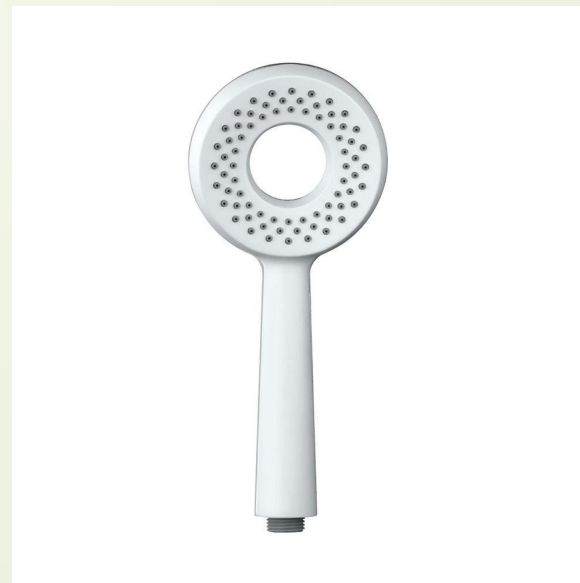

РРЦ
22 651,20 ₺ в наличии

Смеситель на 3 отверстия - Матовый белый

Смеситель для раковины на три отверстия, литой излив, с круглыми ручьятками, без донного клапана

АТИКУЛ

ПРОДУКТА: LAG-WHM-91189CSR

РРЦ 28 314,00 Р
КОЛЛЕКЦИЯ: LAGUNA
в наличии