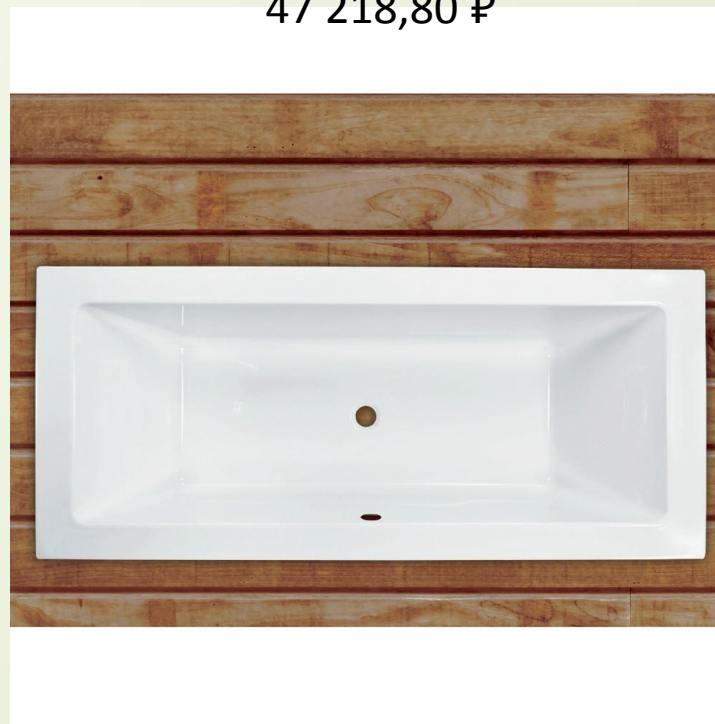

В наличии

Встраиваемая ванна FONTE с монтаж. рамой, 180x80x45,

47 218,80 ₺