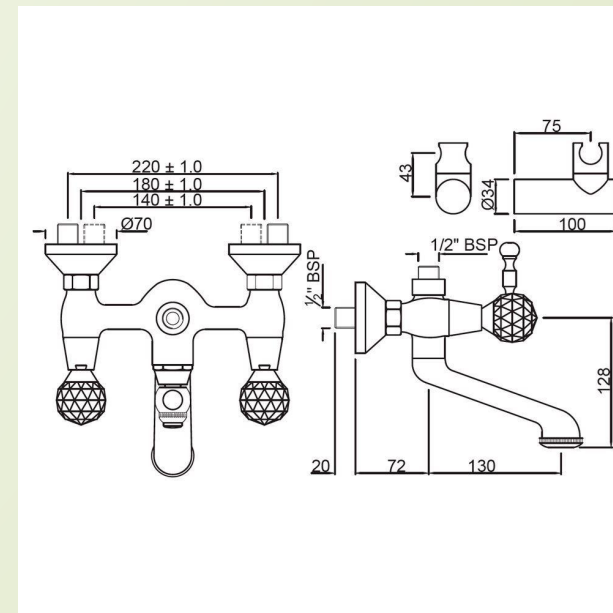

• КОЛЛЕКЦИЯ
RANDEVOUS

Артикул продукта: CTL-GLD-8267

79 545,60 РРЦ (напыление золото 24 карат) в наличии

Смеситель для ванны и душа с подключением шланга
ручного душа и держателем ручной лейки,
настенный монтаж