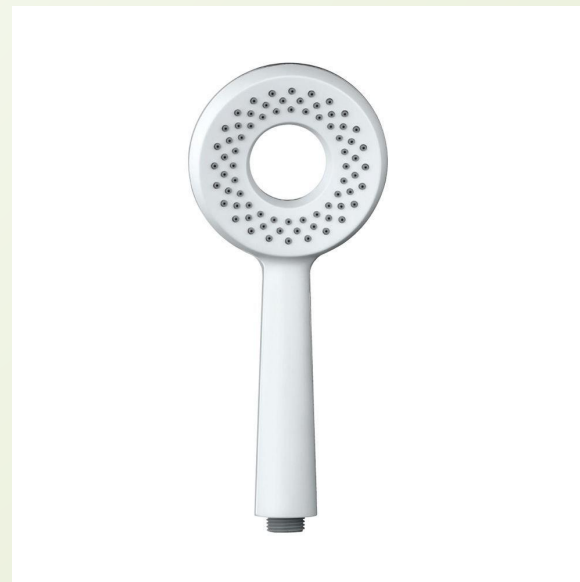

РРЦ
22 651,20 ₺ в наличии

Смеситель на 3 отверстия - Матовый белый

Смеситель для раковины на три отверстия, литой излив, с круглыми ручьями, без донного клапана

АТИКУЛ

ПРОДУКТА: LAG-WHM-91189CSR

РРЦ 28 314,00 Р
КОЛЛЕКЦИЯ: LAGUNA
в наличии