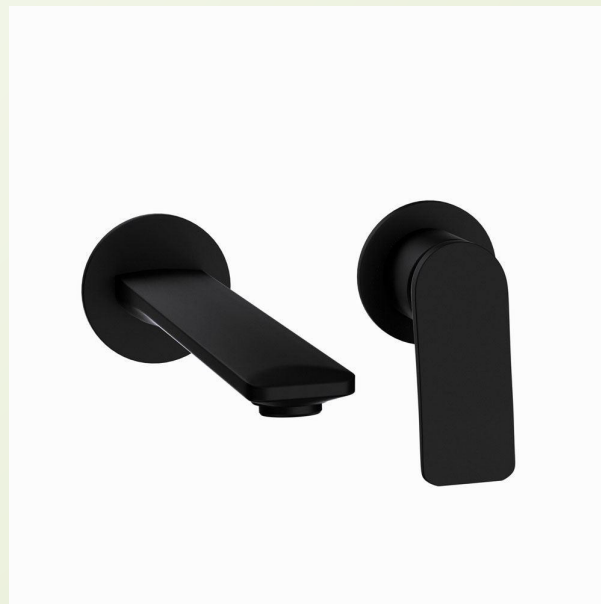

Смеситель с изливом - Матовый
черный
АРТИКУЛ
ПРОДУКТА: LAG-BLM-91231NK
КОЛЛЕКЦИЯ: LAGUNA
11 587,20 ₺ в наличии