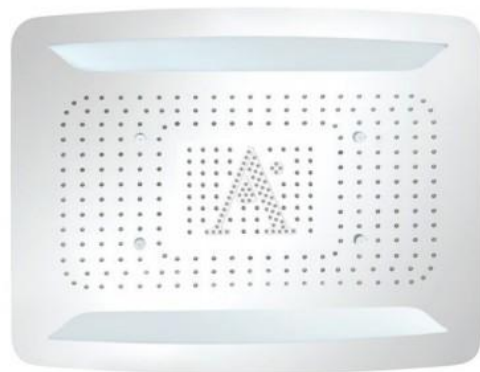

ONS-CHR-1743 Верхний душ с подсветкой LED, диаметр 250x250 мм 16 171,20 ₽

В наличии

ONS-CHR-1623 Верхний душ Maze 1 режим, диаметр 240 мм, нержавеющая сталь 9 964,80 ₽

ONS-CHR-1605 Верхний душ Maze 1 режим, диаметр 150x150 мм, нержавеющая сталь, 5 857,20 ₽

ONS-CHR-1603 Верхний душ Maze 1 режим, диаметр 150 мм, нержавеющая сталь 5 420,40 ₽

ONS-CHR-1649 Верхний душ Maze размер 552x205x25 мм, 2 режима (Maze Rain и Cascade), нержавеющая сталь, хром, в комплекте внутренние части для подключения, нержавеющая сталь 71 329,20 ₽

В наличии

OSA-CHR-70005 Верхняя душевая лейка Rainjoy 600x472 мм AISI 304 нержавеющая сталь, хром, дистанционное управление светодиодной подсветкой и монтажный комплект для подвесных потолков

- Хромотерапия (RGB): LED x 0.23W, с зарядным устройством аккумулятора 12V