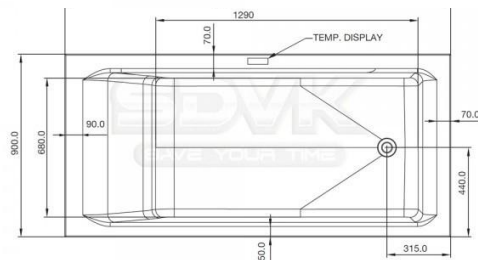

В наличии

Artize 190X90X50 SUPERIOR
АКРИЛОВАЯ ВАННА С
ГИДРОМАССАЖЕМ НА КАРКАСЕ
ИЗ МЕТАЛЛА,

664 072,80 ₽