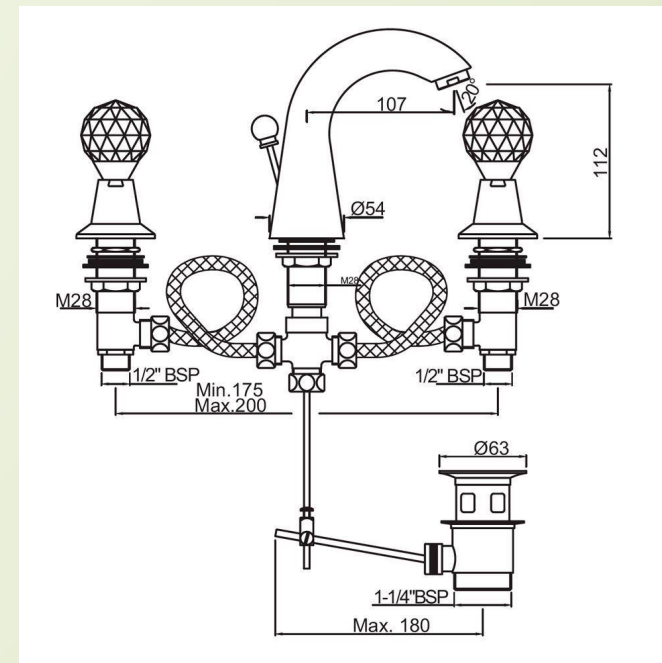

• КОЛЛЕКЦИЯ
RANDEVOUS

АРТИКУЛ ПРОДУКТА: CTL-GLD-8191

49 038,00 РРЦ (напыление золото 24 карат) в наличии

Смеситель для раковины на 3 отверстия со сливным гарнитуром