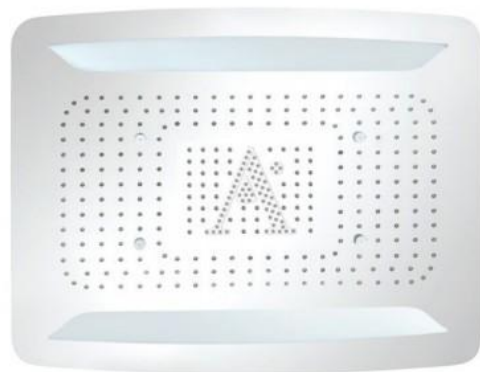

OHS-CHR-1743 Верхний душ с подсветкой LED, диаметр 250x250 мм 16 171,20 ₽

В наличии

ONS-CHR-1623 Верхний душ Maze 1 режим, диаметр 240 мм, нержавеющая сталь 9 964,80 ₽

ONS-CHR-1605 Верхний душ Maze 1 режим, диаметр 150x150 мм, нержавеющая сталь, 5 857,20 ₽

ONS-CHR-1603 Верхний душ Maze 1 режим, диаметр 150 мм, нержавеющая сталь 5 420,40 ₽

ONS-CHR-1649 Верхний душ Maze размер 552x205x25 мм, 2 режима (Maze Rain и Cascade), нержавеющая сталь, хром, в комплекте внутренние части для подключения, нержавеющая сталь 71 329,20 ₽

В наличии

OSA-CHR-70005 Верхняя душевая лейка Rainjoy 600x472 мм AISI 304 нержавеющая сталь, хром, дистанционное управление светодиодной подсветкой и монтажный комплект для подвесных потолков

- Хромотерапия (RGB): LED x 0.23W, с зарядным устройством аккумулятора 12V