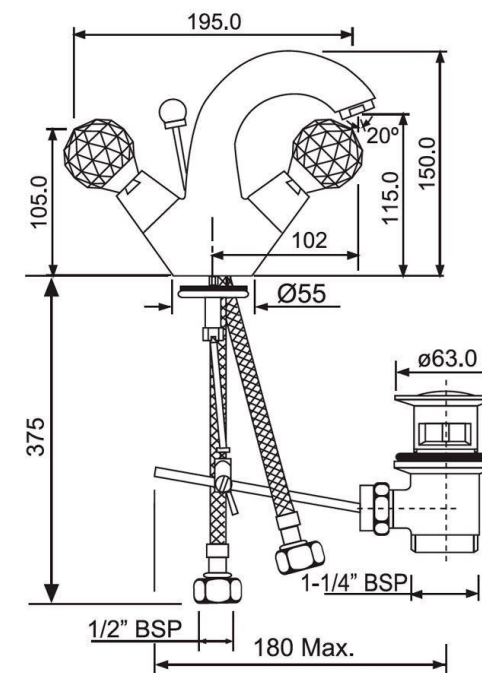

• КОЛЛЕКЦИЯ RENDEZVOUS