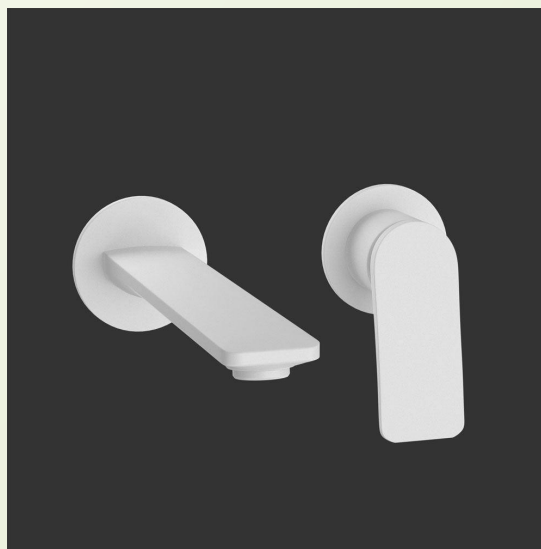

Смеситель с изливом - Матовый белый

Внешняя часть однорычажного
смесителя для раковины, настенный
монтаж, в комплекте: рукоятка
смесителя, рукав, настенный фланец,
ниппель и излив 200 мм. (внутренняя
часть приобретается отдельно

ALD-233NPSO или ALD-235N)

АТИКУЛ ПРОДУКТА: LAG-WHM-91231NK

КОЛЛЕКЦИЯ: LAGUNA
РРЦ 11 587,20 ₺

В наличии