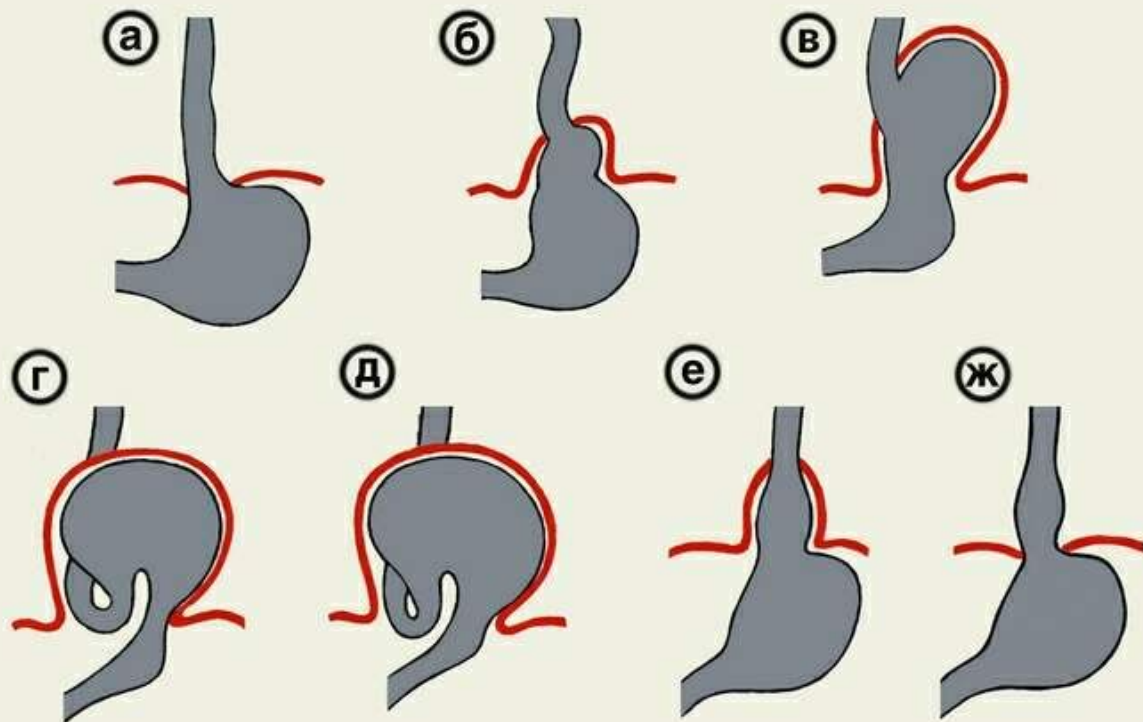

Грыжа белой линии живота
в средней линии
верхней части живота

**Прелеоперационная
(вентральная) грыжа**
на месте предыдущего
хирургического разреза

Прямая паховая грыжа
вблизи отверстия
пахового канала

Пупочная грыжа
в области пупка

Косая паховая грыжа
на открытии пахового канала

Бедренная грыжа
в верхнем отделе
передней области бедра

СТАДИИ РАЗВИТИЯ ГРЫЖИ БЕЛОЙ ЛИНИИ ЖИВОТА

Предбрюшинная
липома

Начинающаяся
грыжа

Сформировавшаяся
грыжа

Диафрагма

СПАСИБО ЗА ВНИМАНИЕ

YAPLAKAL.COM