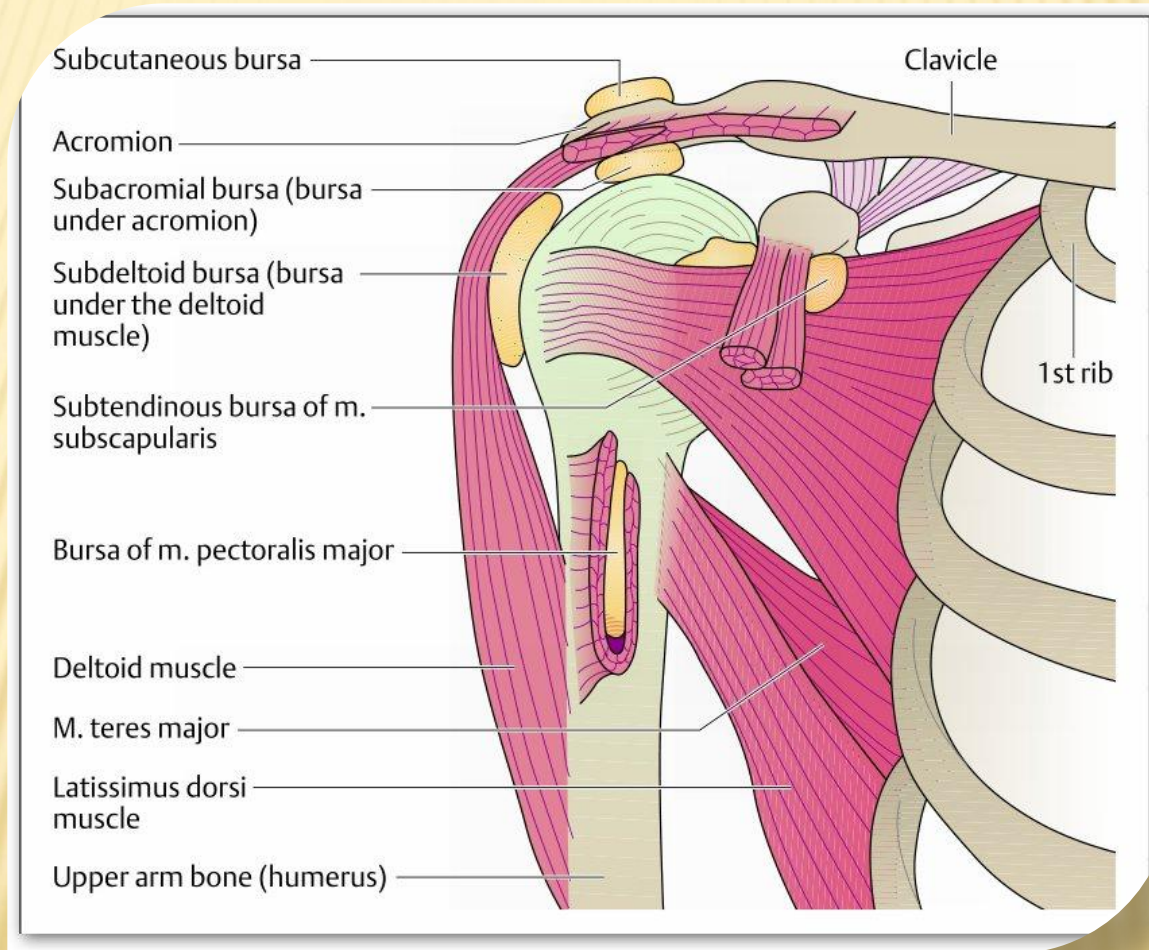

(d) Circular

Deltoid

(e) Multipennate

Rectus femoris

(f) Bipennate

Extensor digitorum longus

(g) Unipennate

НАЧАЛО И ПРИКРЕПЛЕНИЕ

• Начало:

- *неподвижная точка*
(punctum fixum)
- *обычно проксимально*

• Прикрепление:

- *подвижная точка*
(punctum mobile)
- *Обычно дистально*

СИНОВИАЛЬНЫЕ СУМКИ

КОСТНО-ФИБРОЗНЫЙ (ФИБРОЗНЫЙ) КАНАЛ

СИНОВИАЛЬНЫЕ ВЛАГАЛИЩА КИСТИ

Грыжа белой линии живота
в средней линии
верхней части живота

**Прелеоперационная
(вентральная) грыжа**
на месте предыдущего
хирургического разреза

Прямая паховая грыжа
вблизи отверстия
пахового канала

Пупочная грыжа
в области пупка