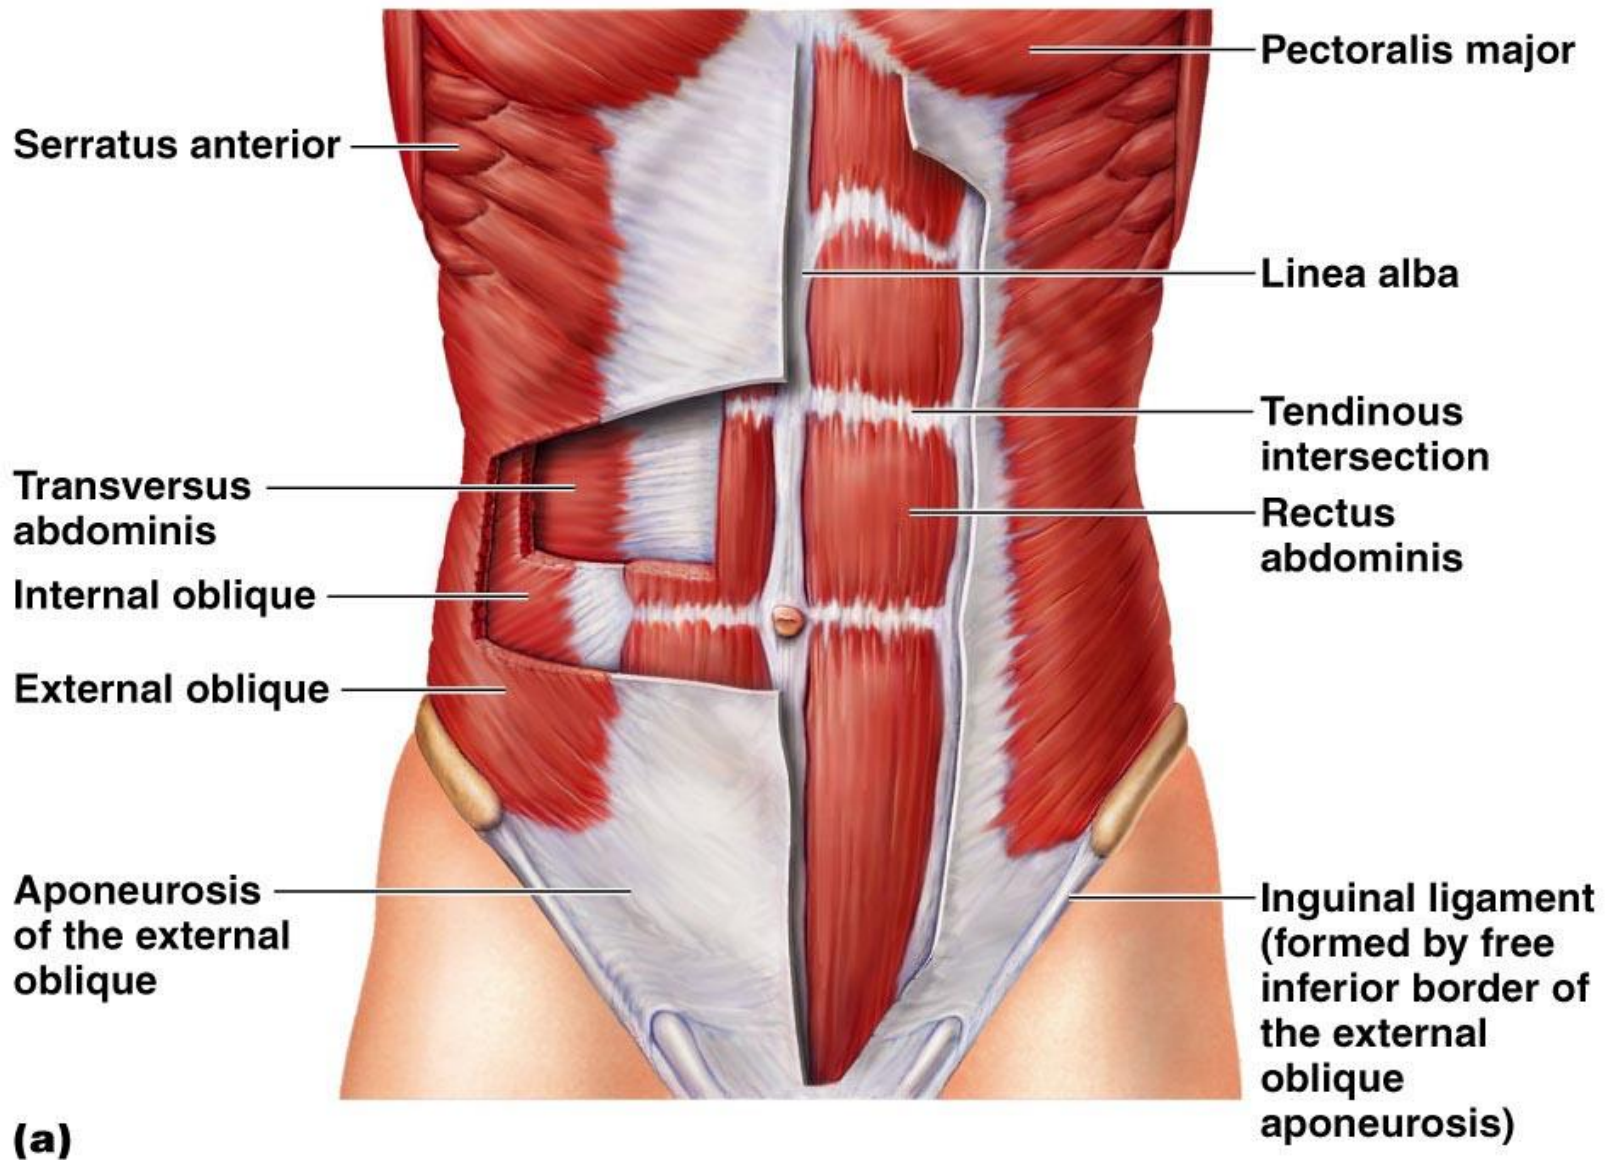

• Начало:

- *неподвижная точка*
(punctum fixum)
- *обычно проксимально*

• Прикрепление:

- *подвижная точка*
(punctum mobile)
- *Обычно дистально*

СИНОВИАЛЬНЫЕ СУМКИ

КОСТНО-ФИБРОЗНЫЙ (ФИБРОЗНЫЙ) КАНАЛ

СИНОВИАЛЬНЫЕ ВЛАГАЛИЩА КИСТИ

- Ладонная поверхность

ОСОБЕННОСТИ ОТДЕЛЬНЫХ МЫШЦ

m. epicranii

m. rectus abdominis

A

linea alba m. rectus abdominis

B

КЛАССИФИКАЦИЯ БРЮШНЫХ ГРЫЖ

Грыжа белой линии живота
в средней линии
верхней части живота

**Прелеоперационная
(вентральная) грыжа**
на месте предыдущего
хирургического разреза

Прямая паховая грыжа
вблизи отверстия
пахового канала

Пупочная грыжа
в области пупка

Косая паховая грыжа
на открытии пахового канала

Бедренная грыжа
в верхнем отделе
передней области бедра

СТАДИИ РАЗВИТИЯ ГРЫЖИ БЕЛОЙ ЛИНИИ ЖИВОТА

Предбрюшинная
липома

Начинающаяся
грыжа

Сформировавшаяся
грыжа