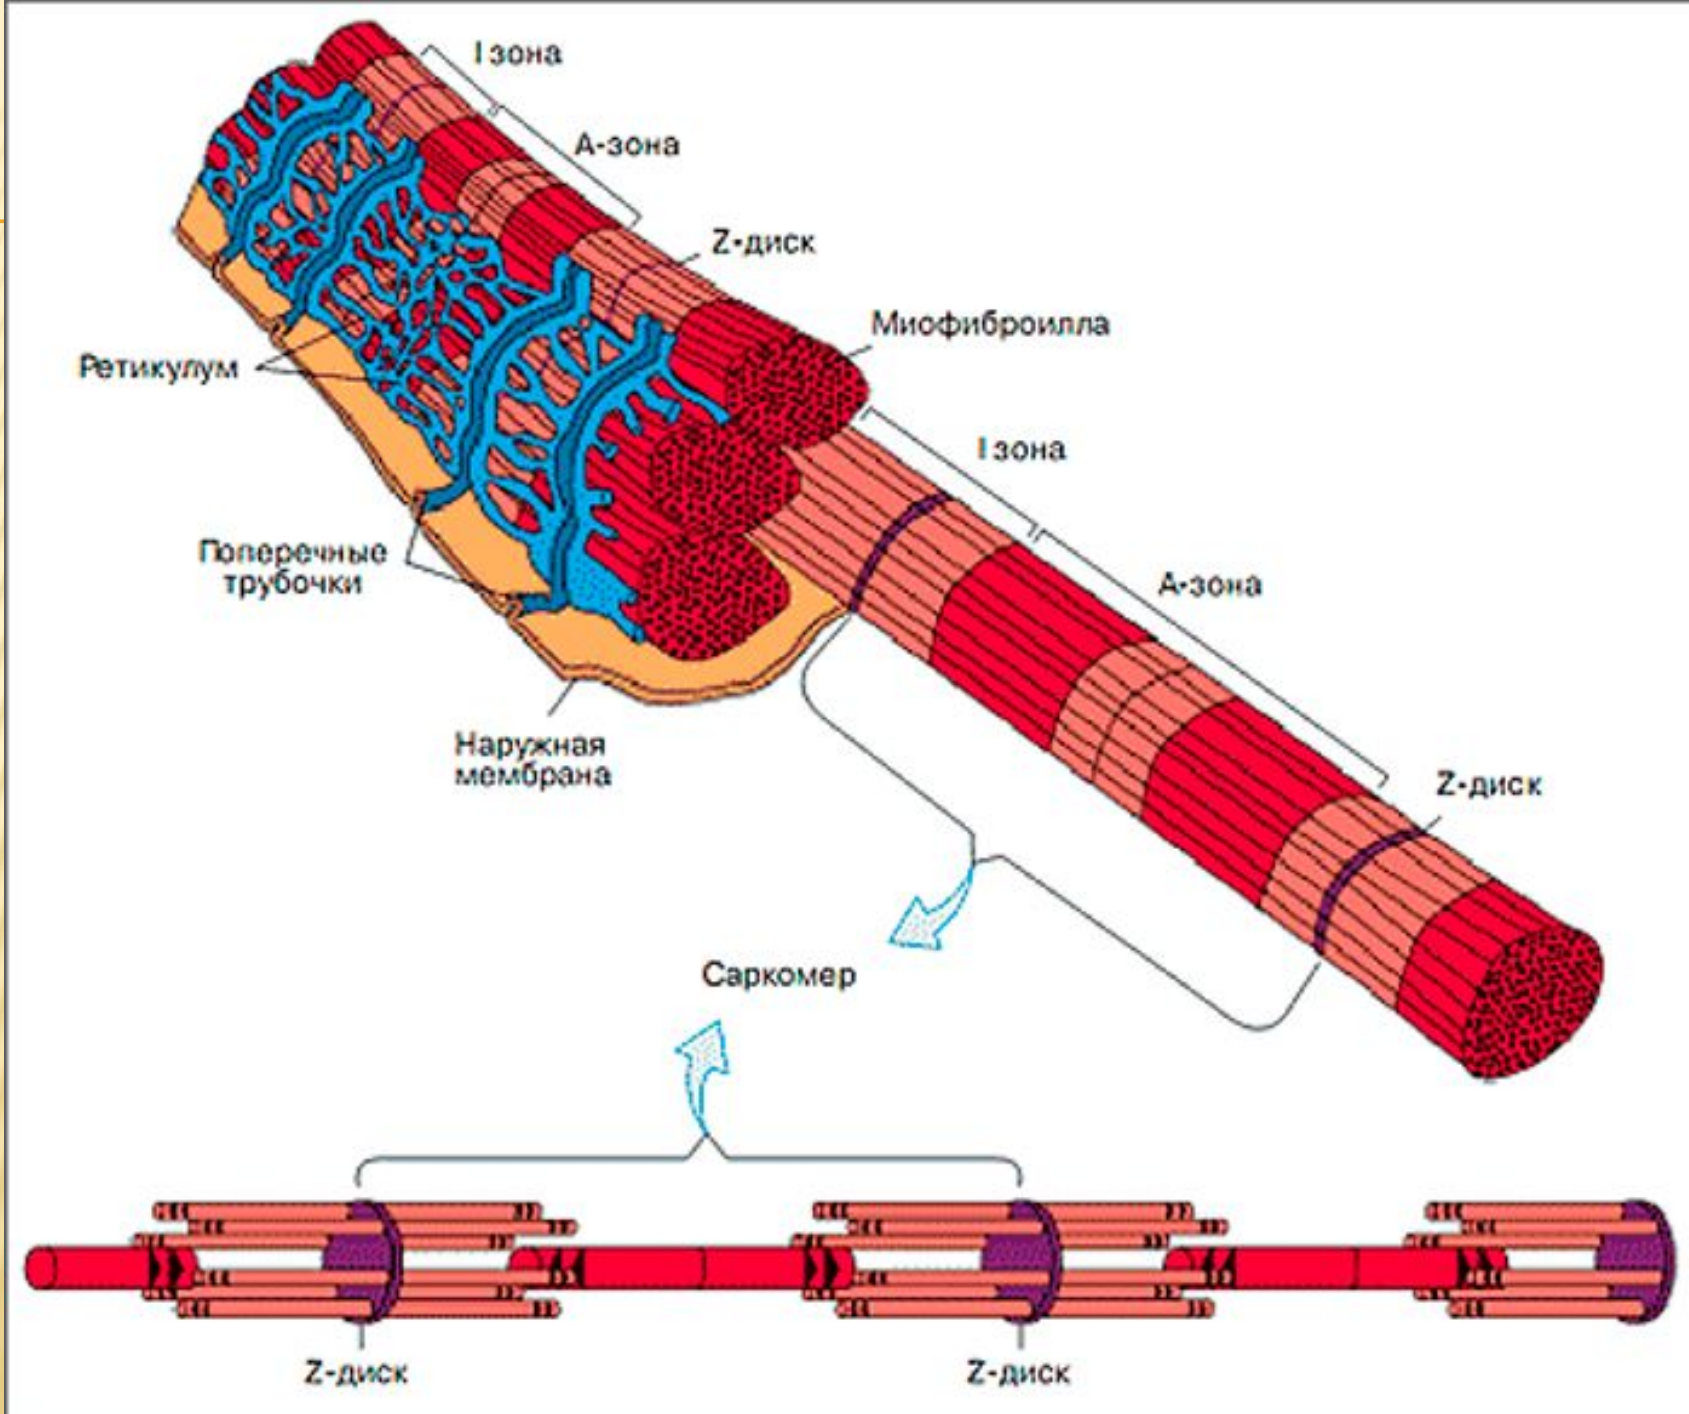

(d) Circular

Deltoid

(e) Multipennate

Rectus femoris

(f) Bipennate

Extensor digitorum longus

(g) Unipennate

НАЧАЛО И ПРИКРЕПЛЕНИЕ

• Начало:

- *неподвижная точка*
(punctum fixum)
- *обычно проксимально*

• Прикрепление:

- *подвижная точка*
(punctum mobile)
- *Обычно дистально*

СИНОВИАЛЬНЫЕ СУМКИ

КОСТНО-ФИБРОЗНЫЙ (ФИБРОЗНЫЙ) КАНАЛ

СИНОВИАЛЬНЫЕ ВЛАГАЛИЩА КИСТИ

Грыжа белой линии живота
в средней линии
верхней части живота

**Прелеоперационная
(вентральная) грыжа**
на месте предыдущего
хирургического разреза

Прямая паховая грыжа
вблизи отверстия
пахового канала

Пупочная грыжа
в области пупка