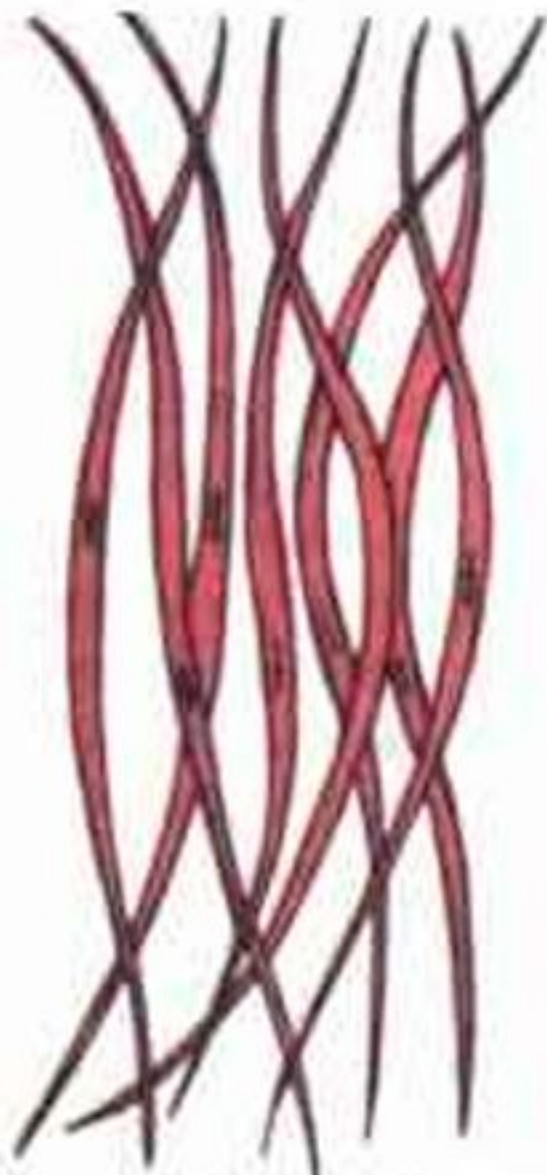

УЧАСТИЕ В ОСУЩЕСТВЛЕНИИ ДЫХАНИЯ, ПИЩЕВАРЕНИЯ, ЖЕВАНИЯ, ГЛОТАНИЯ

ПОДДЕРЖАНИЕ ЕСТЕСТВЕННОГО ПОЛОЖЕНИЯ ВНУТРЕННИХ ОРГАНОВ

«ПЕРИФЕРИЧЕСКИЕ СЕРДЦА»

ВИДЫ МЫШЕЧНОЙ ТКАНИ

скелетная

гладкая

поперечнополосатая
сердечная

ПРИМЕРЫ МЫШЦ

Pectoralis major

(a) Convergent

Biceps brachii

(b) Fusiform

Sartorius

(c) Parallel

Orbicularis oris

(d) Circular

Deltoid

(e) Multipennate

Rectus femoris

(f) Bipennate

Extensor digitorum longus

(g) Unipennate

НАЧАЛО И ПРИКРЕПЛЕНИЕ