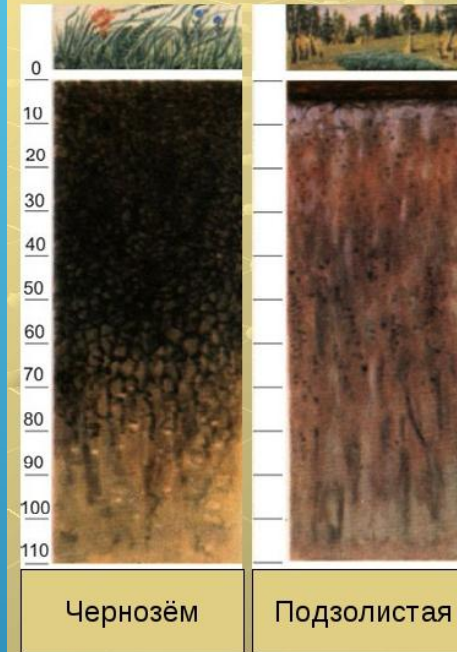

Зимой же морозы достигают 30-50С

ПОЧВЫ ТАЙГИ:

- Почва под таёжными лесами разная, но в основном это подзолистая и дерново-подзолистая

Тайга – **подзолистые почвы**

РАСТЕНИЯ В ТАЙГЕ:

▶ **Растения тайги** представляются в основном хвойными деревьями, мхами, лишайниками и небольшими кустарничками

Растительный мир тайги

This collage features ten different plants from the taiga, each with a small photograph and a label below it. The plants are arranged in two columns. The top row includes: 1. **кислица** (oxalis) with red flowers, 2. **лишай** (lichen) as white patches on a tree trunk, 3. **рябина** (rowan) with red berries. The middle row includes: 4. **кассандра** (cassandra) with white flowers, 5. **багульник** (baguльник) with purple flowers. The bottom row includes: 6. **майник** (maynik) with white flowers, 7. **можжевельник** (juniper) as a green shrub, and 8. **андромеда** (andromeda) with pink flowers.

Растения тайги

This section displays five botanical illustrations of taiga trees, each with a label below it. The illustrations are arranged in two columns. The top row includes: 1. **ель** (spruce) showing a branch with needles and a cone, 2. **лиственница** (larch) showing a tree and a cone, 3. **сосна** (pine) showing a branch with needles and a cone. The bottom row includes: 4. **кедровая сосна** (Siberian cedar) showing a tree and a cone, 5. **пихта** (fir) showing a tree and a cone.